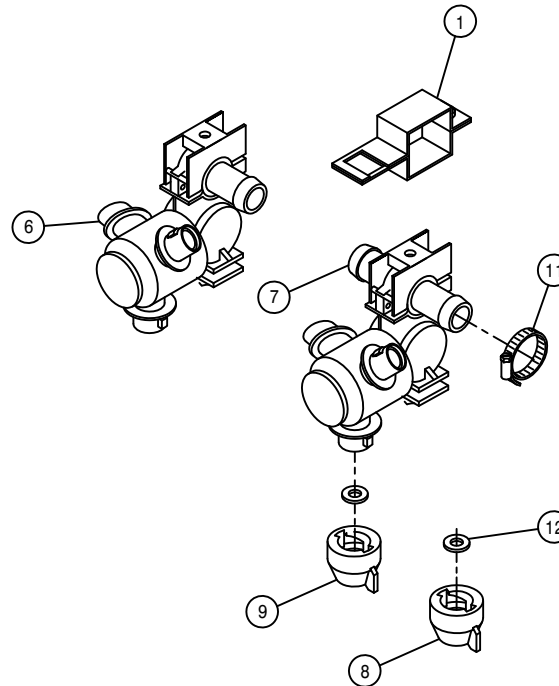

HI-VOLUME TRIPLE TIP SPACING