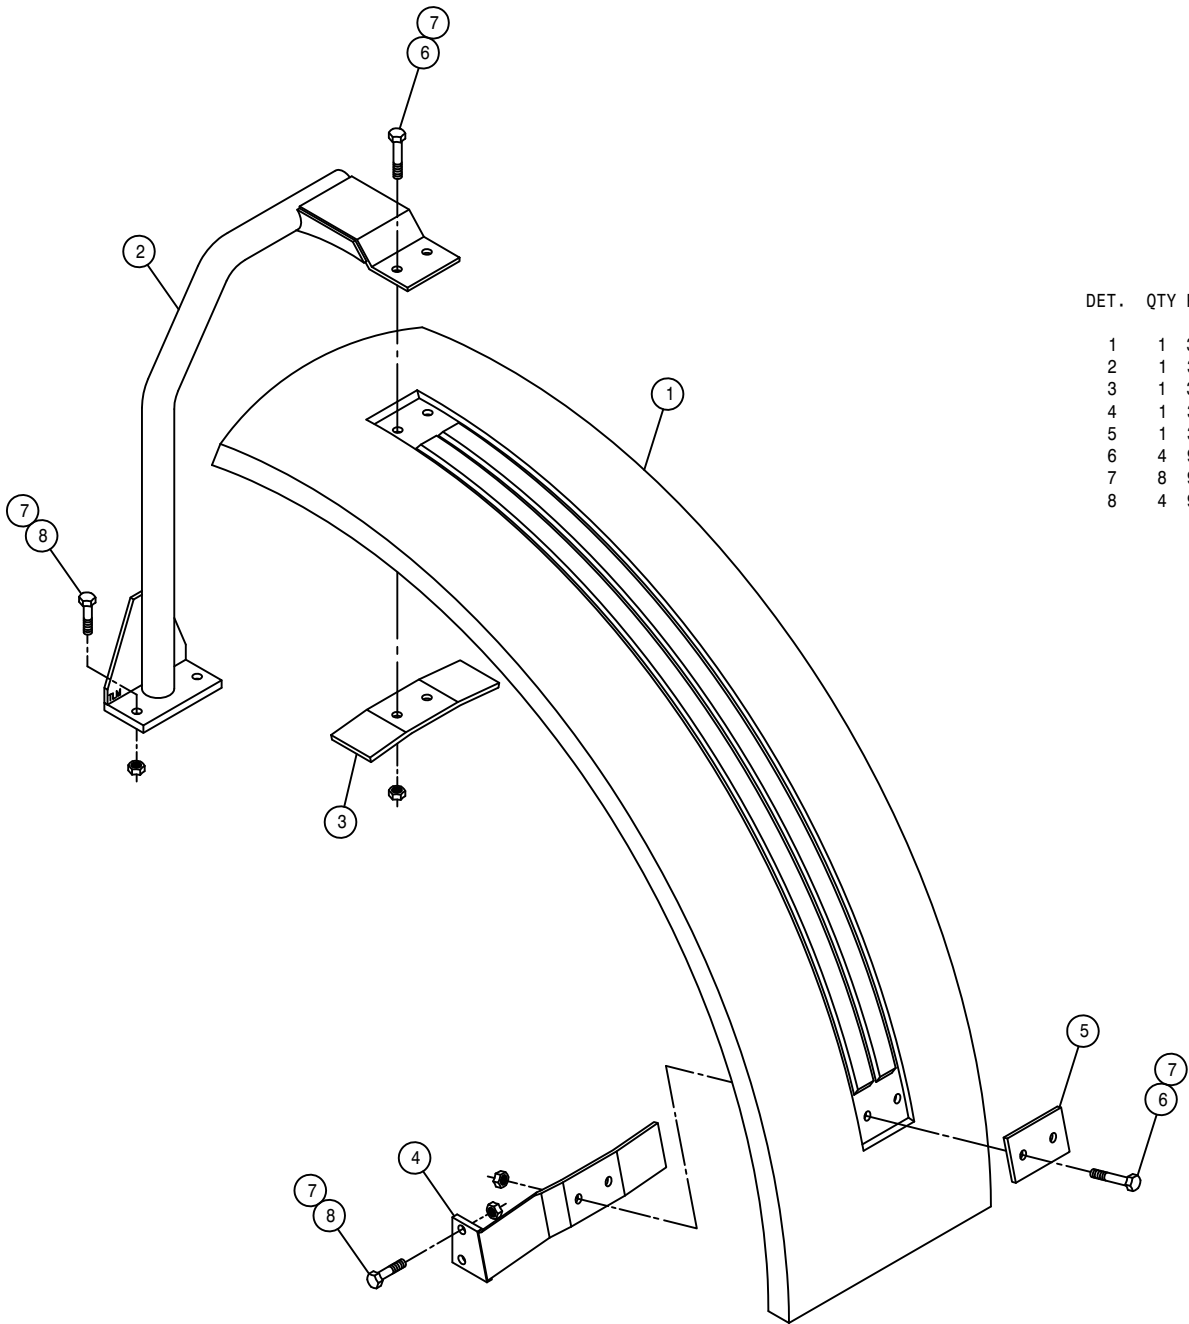

DET. QTY PART NO. DESCRIPTION

1	2	470121	1/4UNC HEX FLANGE LOCK NUT
2	2	470231	1/4UNC X 1" FLANGE HEX BOLT
3	2	500208	3" FLANGE CLAMP, S.S.
4	2	500209	3" FLANGE GASKET EPDM
5	2	500210	3" FLANGE-3" HOSE BARB POLY
6	2	520145	356 T-BOLT HOSE CLAMP SS
7	1	690804	FLOW MAX 110 CONSOLE, RAVEN
8	1	690805	RFM 200 FLOW METER, RAVEN
9	1	690827	CONSOLE MT,FRT,FLOMAX110,STS03
10	2	900129	3/8UNC X 1" HEX BOLT
11	2	914004	3/8UNC HEX STOVER NUT
12	1	690828	CONSLE TAB,FRT,FLOMAX110,STS03
13	1	690829	CONSLE MT,SIDE,FLOMAX110,STS03
14	2	500164	3" FLANGE-3" MNPT ADPTR POLY