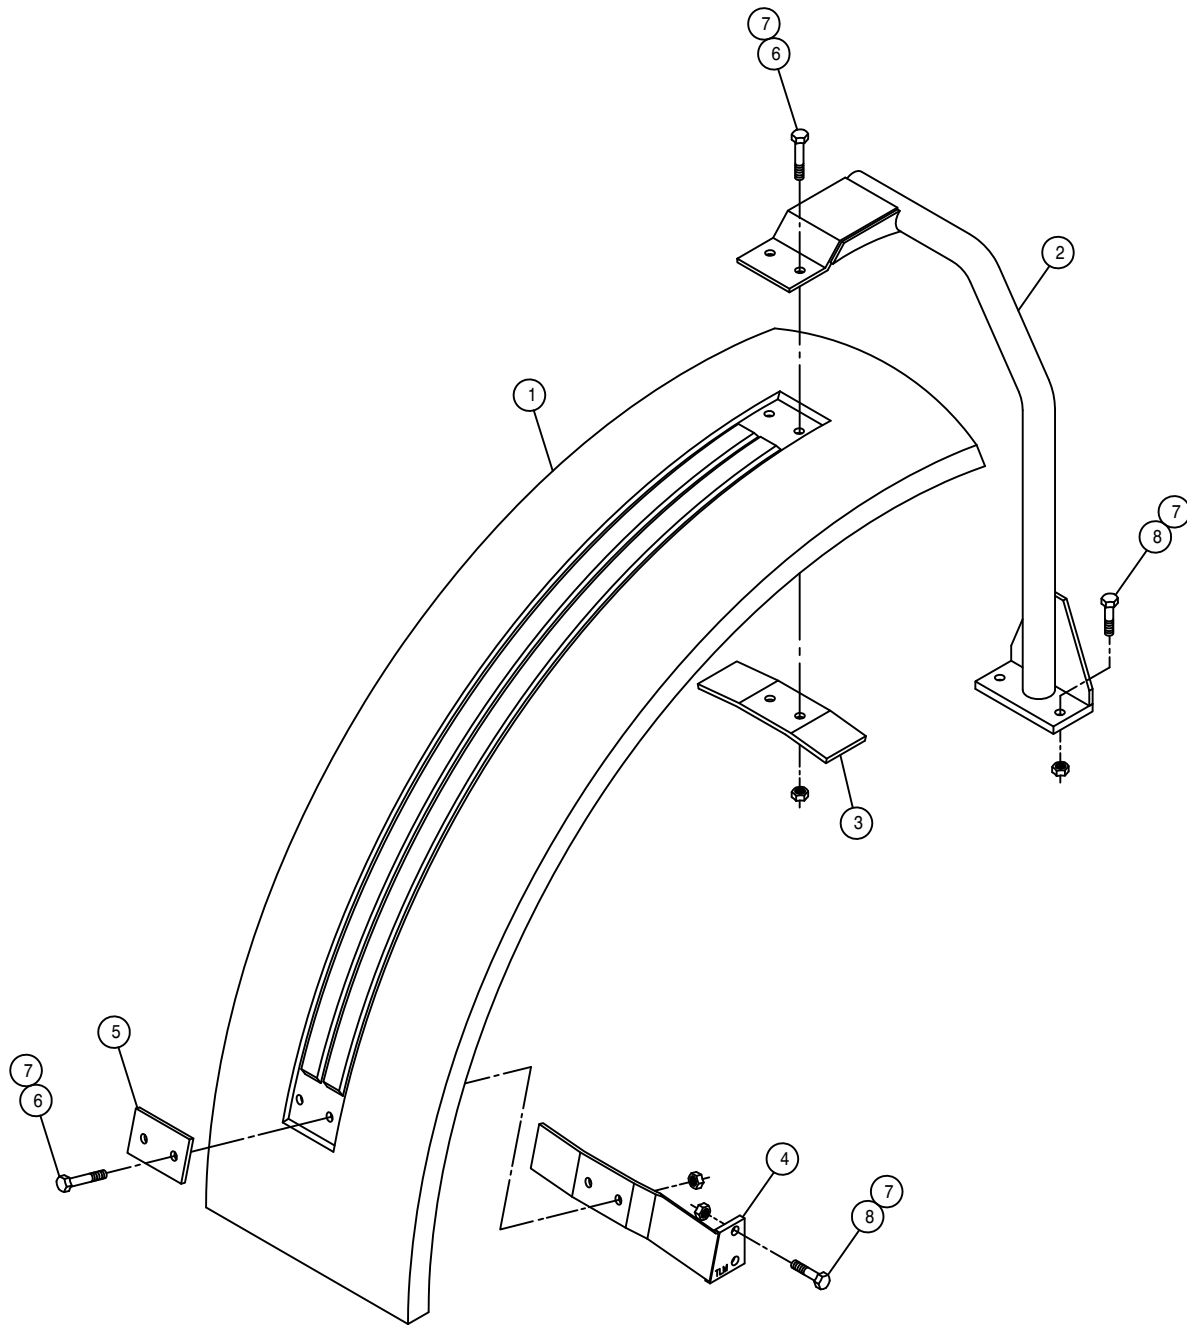

LEFT FENDER ASSEMBLY

DET.	QTY	PART NO.	DESCRIPTION
1	1	359151	FENDER, STS12 2000
2	1	359206	LH FENDER MT WLD STS12 03
3	1	359160	FENDER MT KEEPER STS12
4	1	359209	LH FENDER SUPP BRKT WLD STS 03
5	1	359167	FENDER SUPPORT KEEPER STS12
6	4	900268	1/2UNC X 2 1/2 HEX BOLT
7	8	914008	1/2UNC HEX STOVER NUT
8	4	900266	1/2UNC X 1 3/4 HEX BOLT