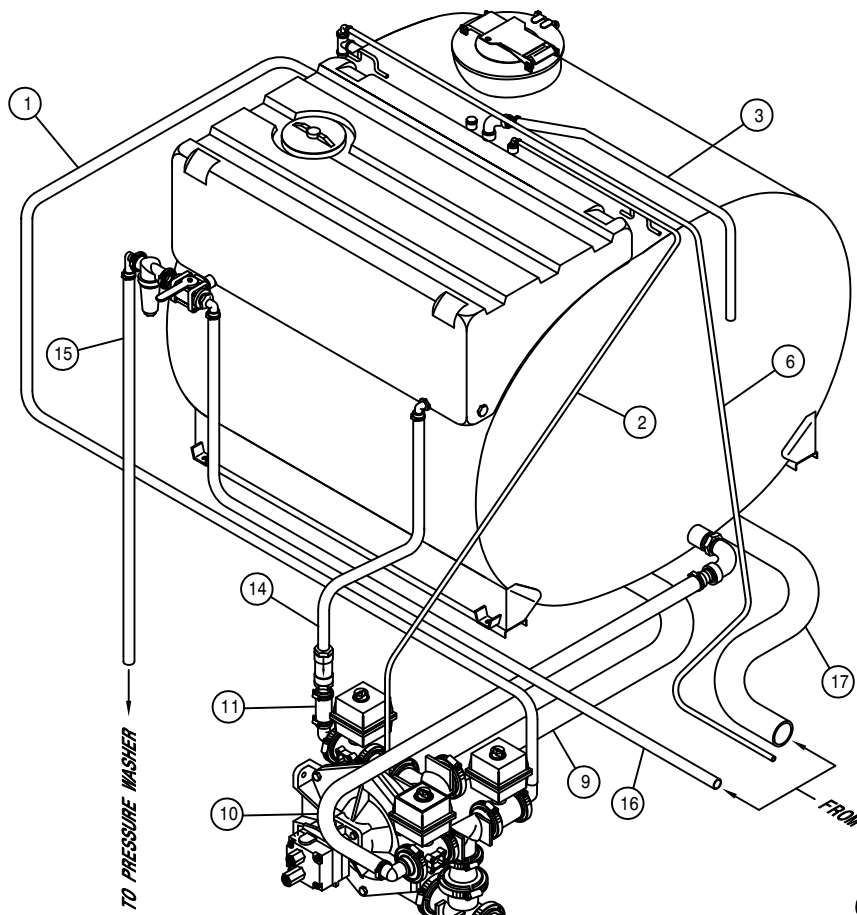

FRONT FILL SOLUTION HOISING (STANDARD)

DET.	QTY	PART NO.	DESCRIPTION
1	1	601273	HOSE, 1 X 132 1BR BLK EPDM
2	1	601490	HOSE, 1/4 X 98 1 BR BLK EPDM
3	1	601496	HOSE, 1 X 120 1BR BLK EPDM
4	1	601613	HOSE, 2 X 43 2F-1W EPDM
5	1	601502	HOSE, 2 X 56 2F-1W EPDM
6	1	601567	HOSE, 1/2 X 260 1BR BLK EPDM
7	1	601634	HOSE, 1/2 X 78 1BR BLK EPDM
8	1	601562	HOSE, 1/2 X 140 1BR BLK EPDM
9	1	601573	HOSE, 2 X 48 2F-1W EPDM
10	1	601591	HOSE, 1 1/2 X 53 2BR BLK EPDM
11	1	601590	HOSE, 1 X 6 1BR BLK EPDM
12	1	601628	HOSE, 2 X 51 2F-1W EPDM
13	2	601566	HOSE, 1/2 X 252 1BR BLK EPDM
14	1	601491	HOSE, 1 X 30 1BR BLK EPDM
15	1	601179	HOSE, 1 X 26 1BR BLK EPDM
16	1	601497	HOSE, 1 X 200 1BR BLK EPDM
17	1	601621	HOSE, 3 X 154 POLY HELIX EPDM
18	1	601521	HOSE, 1 X 72 1BR BLK EPDM
19	1	601522	HOSE, 1 X 204 1BR BLK EPDM
20	2	601523	HOSE, 1 X 300 1BR BLK EPDM
21	1	601524	HOSE, 1 X 396 1BR BLK EPDM
22	2	601525	HOSE, 1 X 84 1BR BLK EPDM

TO PRESSURE WASHER

FROM FRONT FILL

RH FENCE ROW

LH FENCE ROW

RIGHT

CENTER

FAR LEFT

FAR RIGHT

REAR WHEEL NOZZLE HOSE