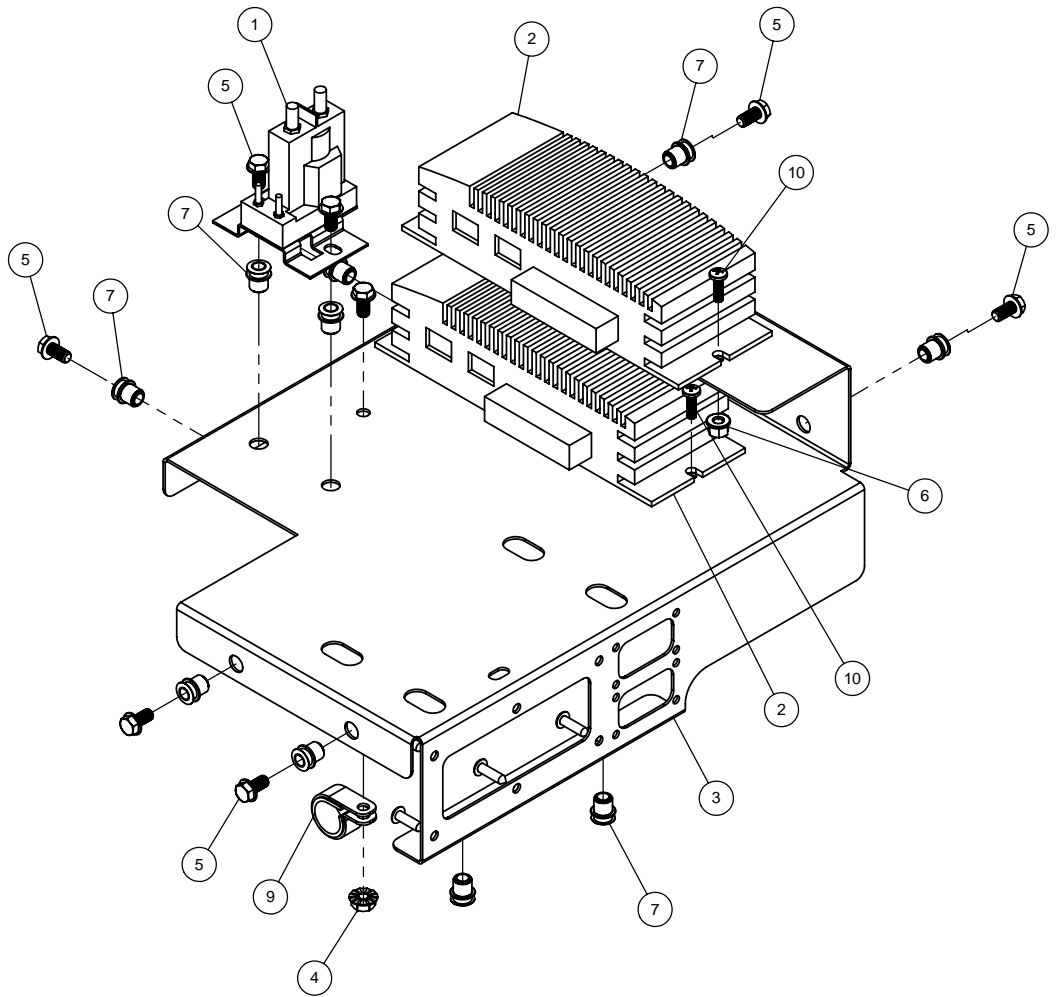

MODULE MOUNT ASSEMBLY

DET	QTY	P/N	DESCRIPTION
1	1	291833	CONTACTOR RELAY, 15VDC 100A
2	2	292013	IQAN-XS SIGNAL MODULE
3	1	343404	MODULE MT, CONSOLE
4	1	470121	1/4 UNC HEX FLANGE LOCK NUT
5	9	470122	1/4UNC x 1/2 HEX BOLT
6	4	470175	10-32 SERR FLANGE NUT
7	10	470380	1/4-20 NUTSERT .027-.165 STL
8	6	470465	#12-14X3/4 PHL PAN SHT MTL SRW
9	1	520104	CUSH HOSE CLMP, 3/4D x 1/2W
10	4	903710	10-32 x 5/8 PHIL PANHD MACH SCR