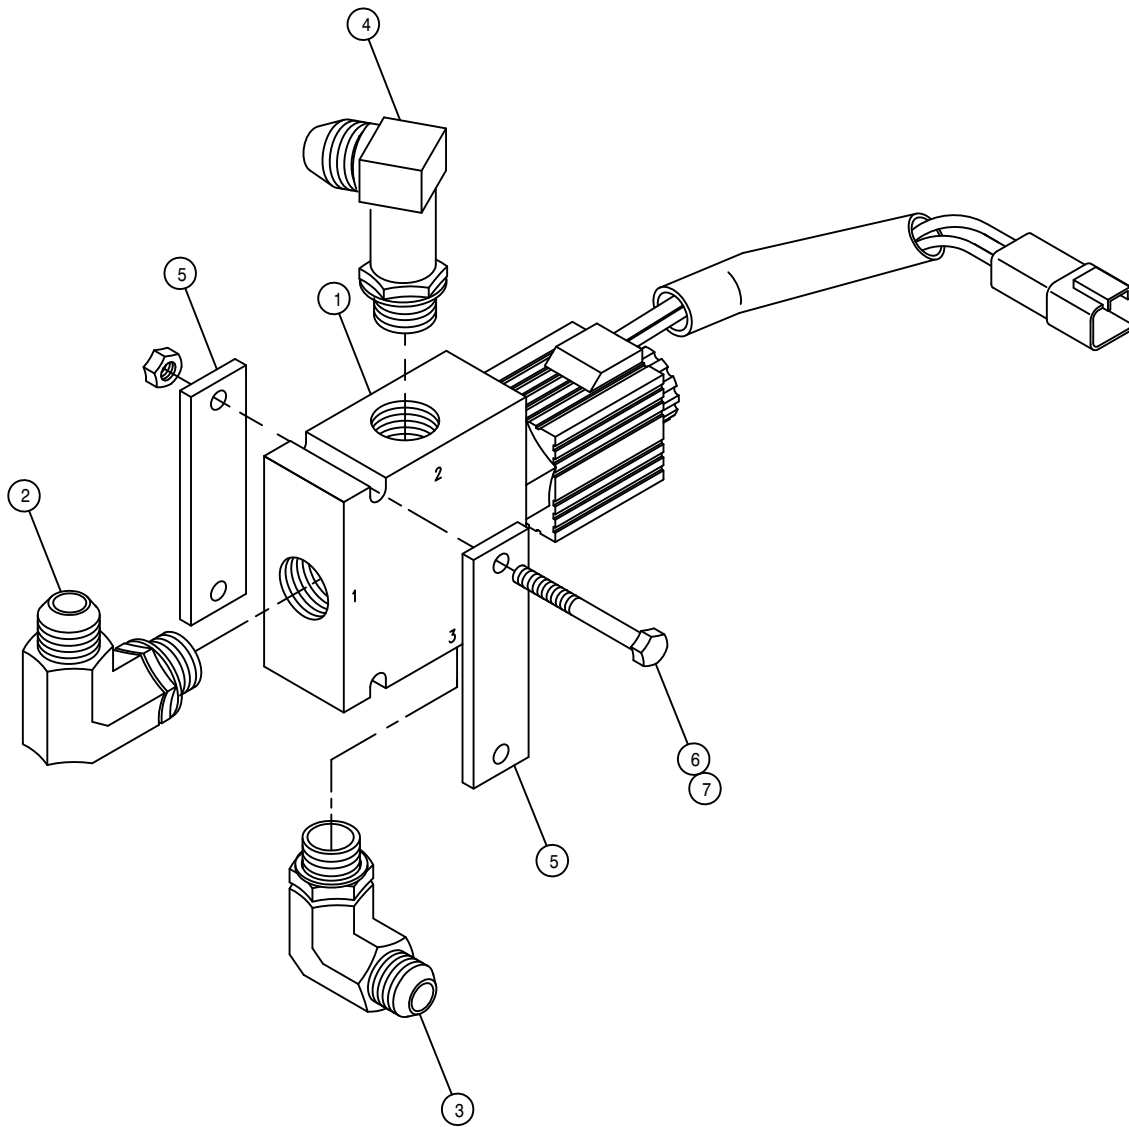

SIDE FILL HYDRAULIC VALVE ASSEMBLY

DET. QTY PART NO. DESCRIPTION

1	1	606224	SIDE-FILL/WASH VLV ASSY	05
2	1	618248	1 1/16MJIC-90-1 1/16MOR LBO	
3	1	618474	3/4MJIC-90-1 1/16MOR LBO	
4	1	618674	1 1/16MJIC-90-1 1/16MOR XL LBO	
5	2	690728	VALVE KEEPER/SPACER	
6	2	900072	5/16UNC X 3" HEX BOLT	
7	2	914002	5/16UNC HEX STOVER NUT