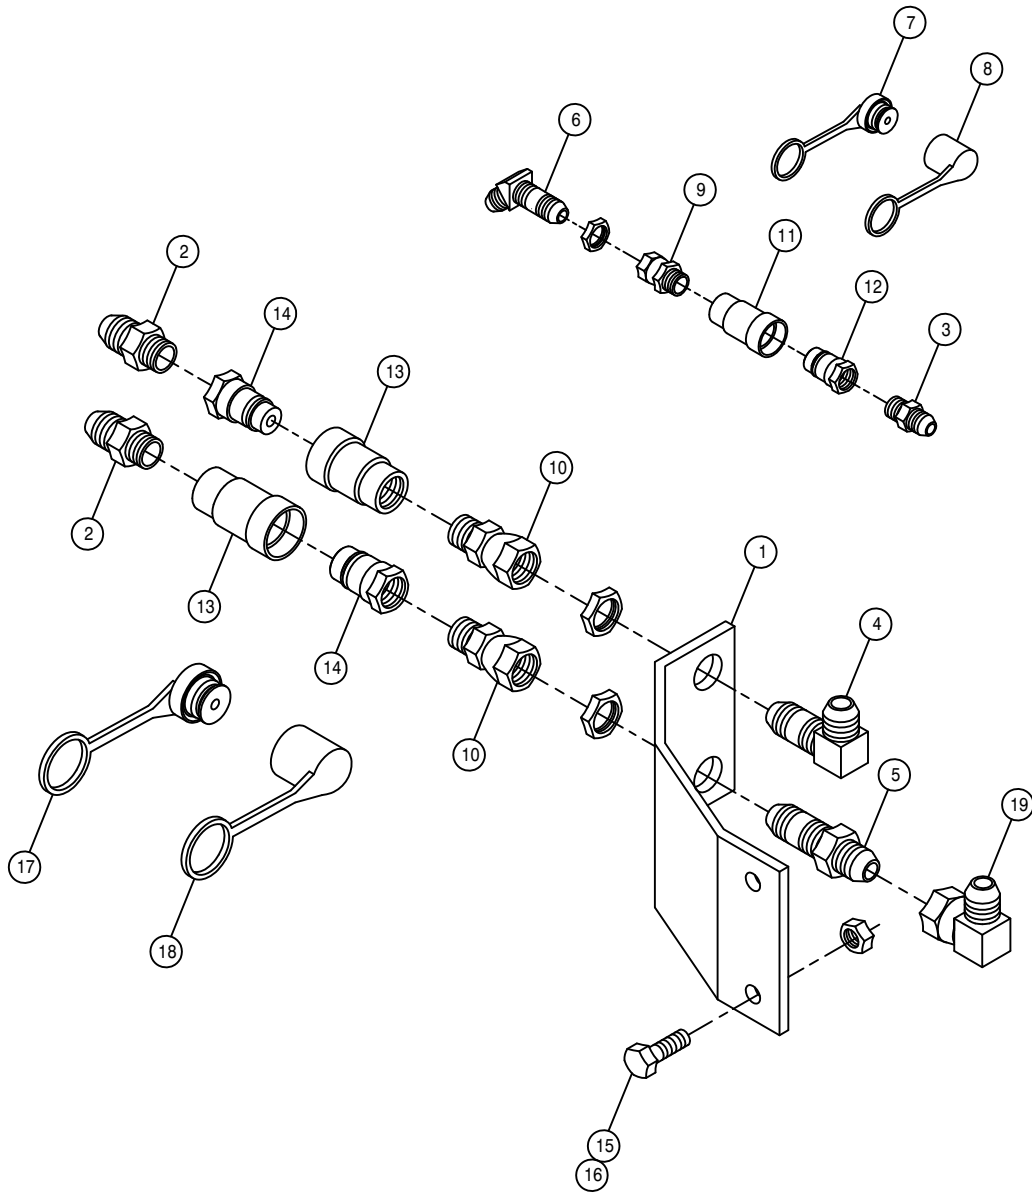

QUICK ATTACH LEVER ASSEMBLY

DET. QTY PART NO. DESCRIPTION

DET.	QTY	PART NO.	DESCRIPTION
1	1	361700	MAINFRAME WLD STS 10/12 05
2	1	361665	RH Q-ATTACH LOCK WLD, STS 04
3	1	361666	LH Q-ATTACH LOCK WLD, STS 04
4	1	361670	RH Q-ATTACH LOCK PIN WLD, STS04
5	1	361671	LH Q-ATTACH LOCK PIN WLD, STS04
6	2	473805	ROLL PIN, 1/4 X 1 1/2
7	2	482018	SPRING, 1.00 X 12.00 COMPRSN
8	2	483055	.771ID-1.250OD-.135T MACH WASH
9	2	629765	CAPLUG, 1 1/2" RD, BLACK POLY
10	4	900130	3/8UNC X 1 1/4 HEX BOLT
11	4	914004	3/8UNC HEX STOVER NUT
12	4	920002	3/8 SAE FLAT WASHER
13	2	473850	ROLL PIN, 1/4 X 1"