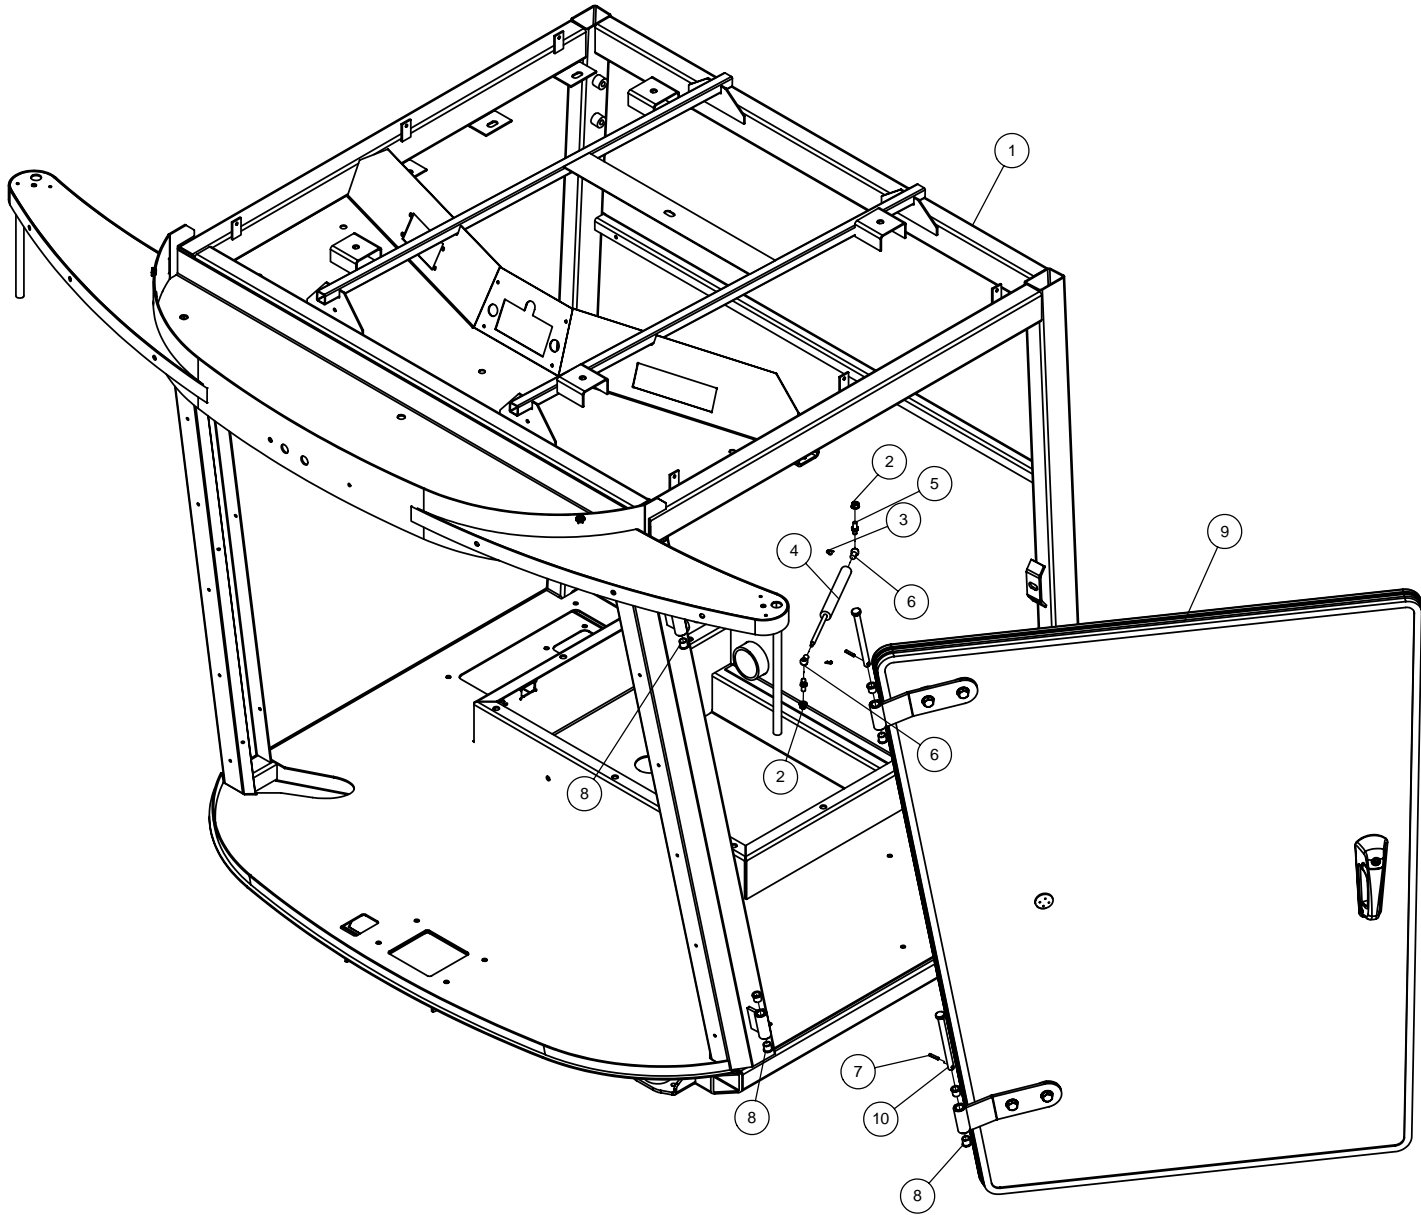

CAB DOOR ASSEMBLY

DET QTY	P/N	DESCRIPTION
1	1 343435	CAB WELDMENT, STS 05
2	2 470113	5/16-18 SERR FLANGE NUT
3	2 470256	SAFTY CLIP, 10MM BALL SKT
4	1 470253	HYD DAMPER 100LB 4.0 STROKE
5	2 470255	BALL STUD, 5/16-18 THRD X 10MM
6	2 470254	BALL SOCKET, M6 THRD 10 MM
7	2 473928	3/16 x 1.00 ROLL PIN
8	8 127502	NYLON FLANGE BRG
9	1 343420	DOOR ASSY, STS CAB 05
10	2 343332	CAB DOOR HINGE PIN,SS 05