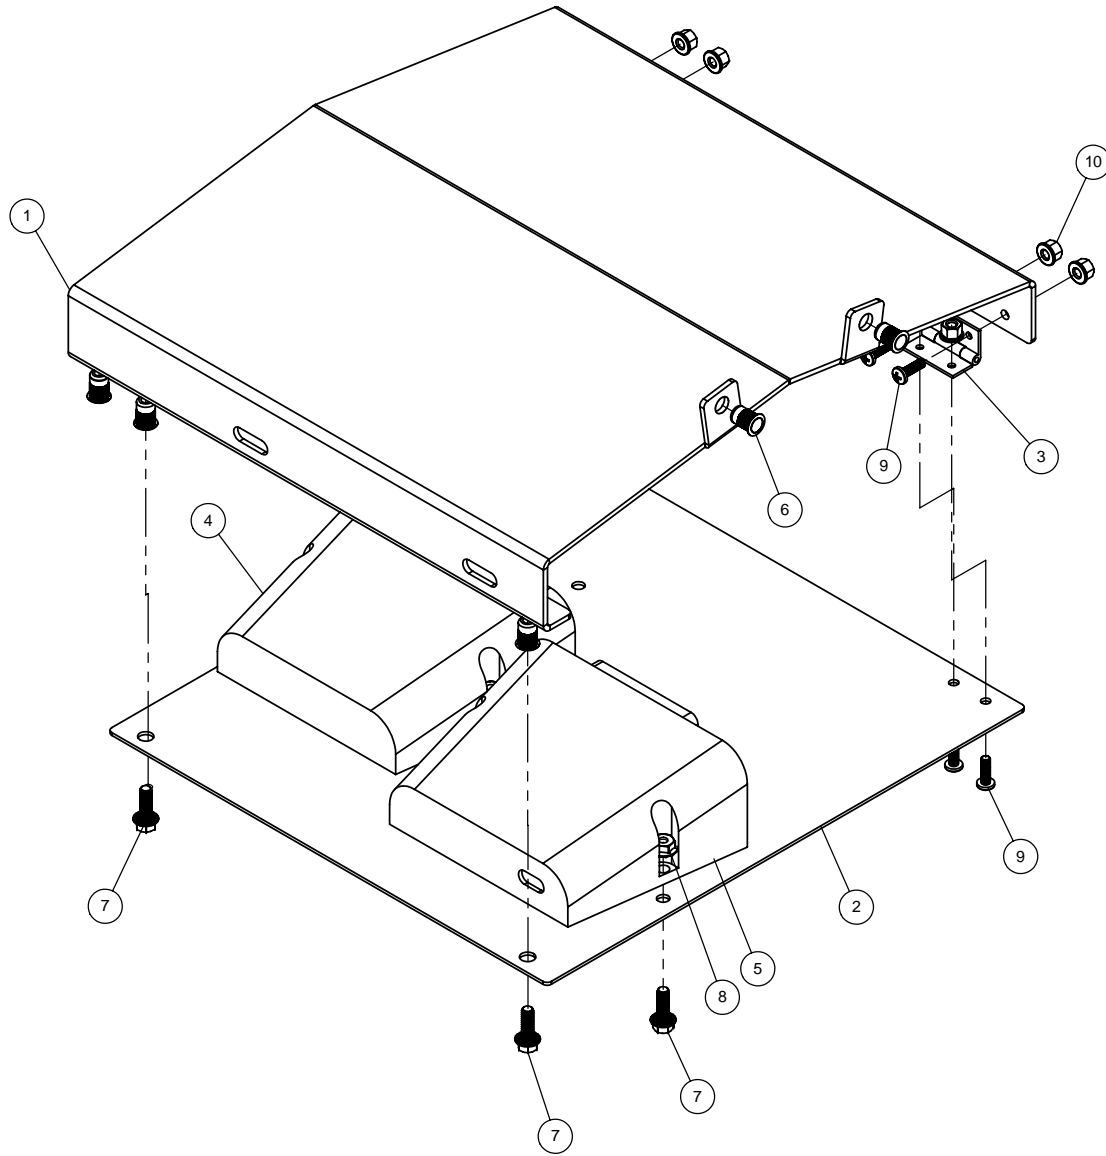

REAR ELECTRICAL BOX ASSEMBLY

DET	QTY	P/N	DESCRIPTION
1	1	343505	TOP LH REAR ELECT BOX, STS 05
2	1	343506	BOT LH REAR ELECT BOX, STS 05
3	2	470198	HINGE 146-035
4	1	292014	IQAN-XT2 TRANSMISSION MODULE
5	1	292012	IQAN-XP2 POWER MODULE
6	6	470380	1/4-20 NUTSERT .027-1.65 STL
7	6	470118	1/4 UNC X 3/4 FLANGE HEX BOLT
8	4	470121	1/4 UNC HEX FLANGE LOCK NUT
9	8	903710	10-32X5/8 PHIL PANHD MACH SCR
10	8	470175	10-32 SERR FLANGE NUT