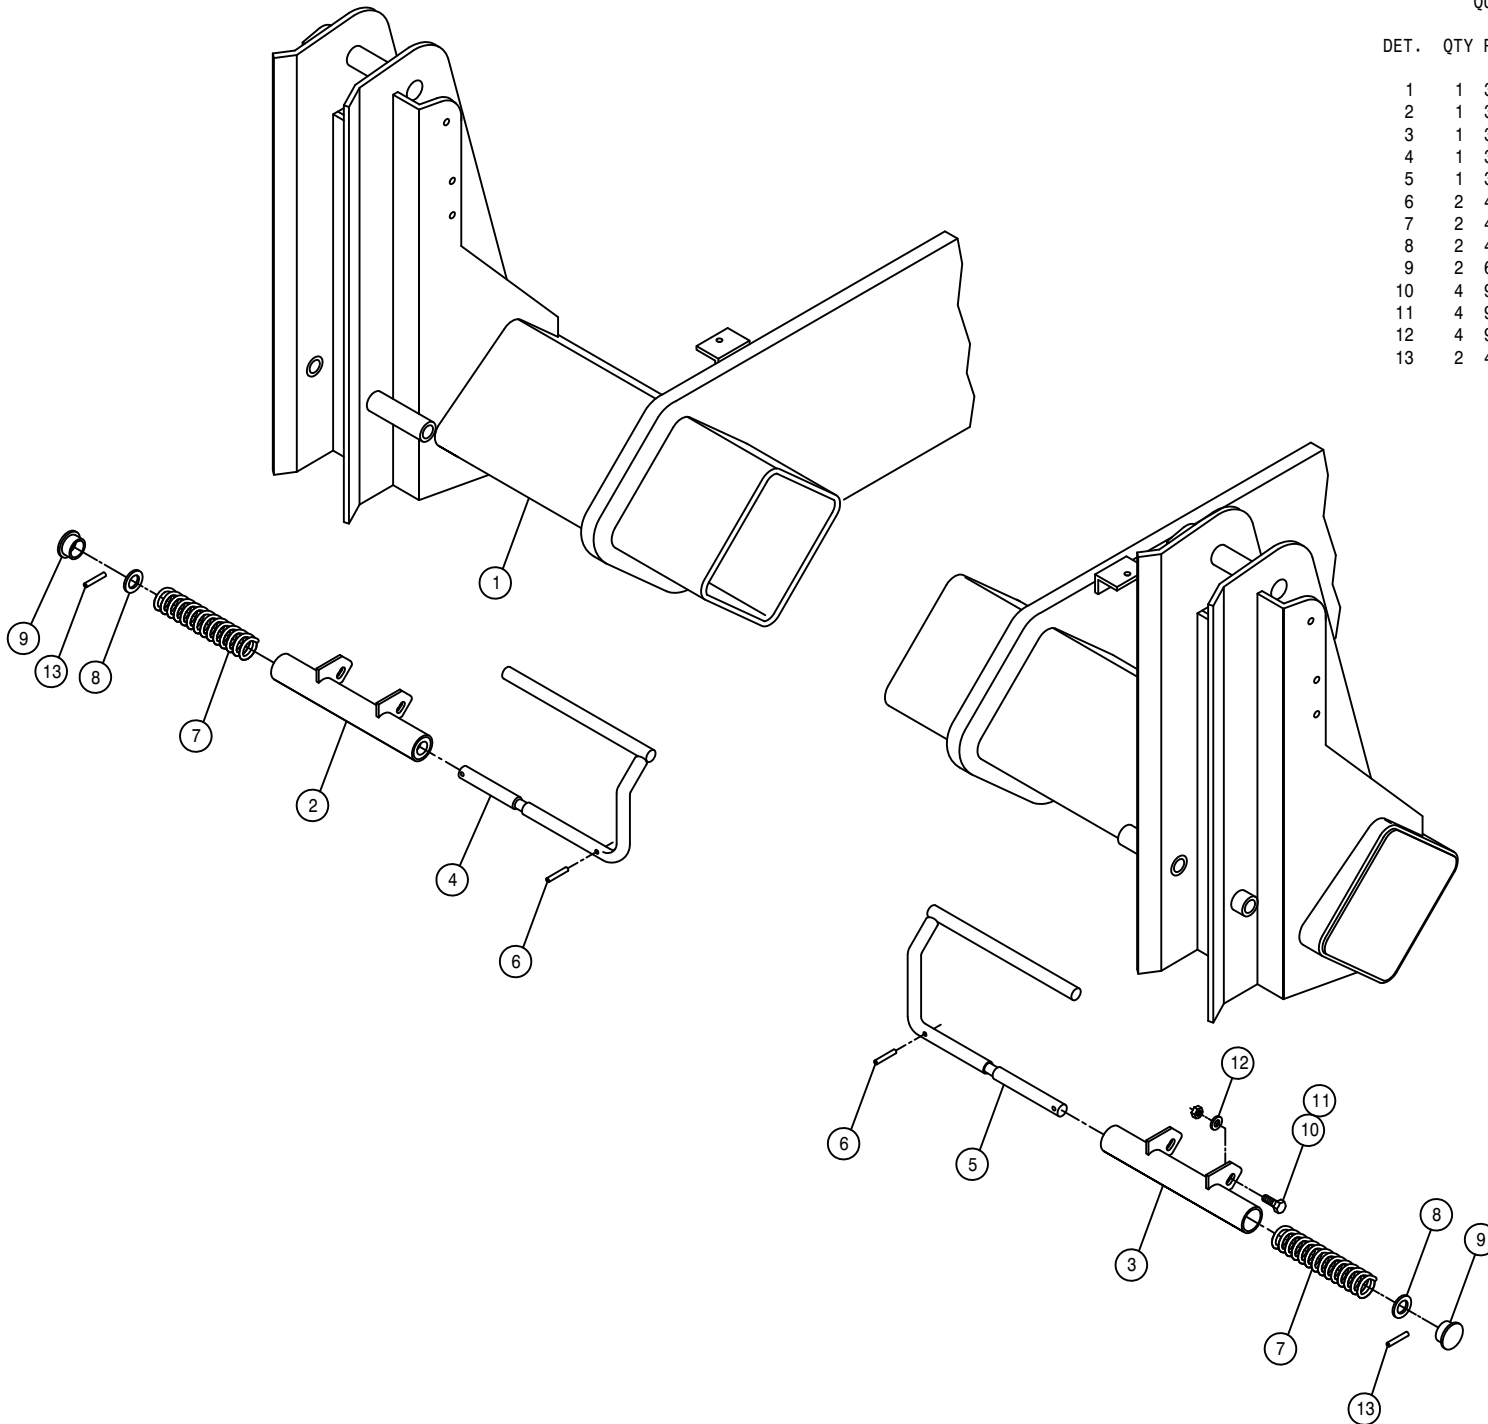

QUICK ATTACH LEVER ASSEMBLY

DET. QTY PART NO. DESCRIPTION

DET.	QTY	PART NO.	DESCRIPTION
1	1	361700	MAINFRAME WLD STS 10/12 05
2	1	361665	RH Q-ATTACH LOCK WLD, STS 04
3	1	361666	LH Q-ATTACH LOCK WLD, STS 04
4	1	361670	RH Q-ATTACH LOCK PIN WLD, STS04
5	1	361671	LH Q-ATTACH LOCK PIN WLD, STS04
6	2	473805	ROLL PIN, 1/4 X 1 1/2
7	2	482018	SPRING, 1.00 X 12.00 COMPRSN
8	2	483055	.771ID-1.250OD-.135T MACH WASH
9	2	629765	CAPLUG, 1 1/2" RD, BLACK POLY
10	4	900130	3/8UNC X 1 1/4 HEX BOLT
11	4	914004	3/8UNC HEX STOVER NUT
12	4	920002	3/8 SAE FLAT WASHER
13	2	473850	ROLL PIN, 1/4 X 1"