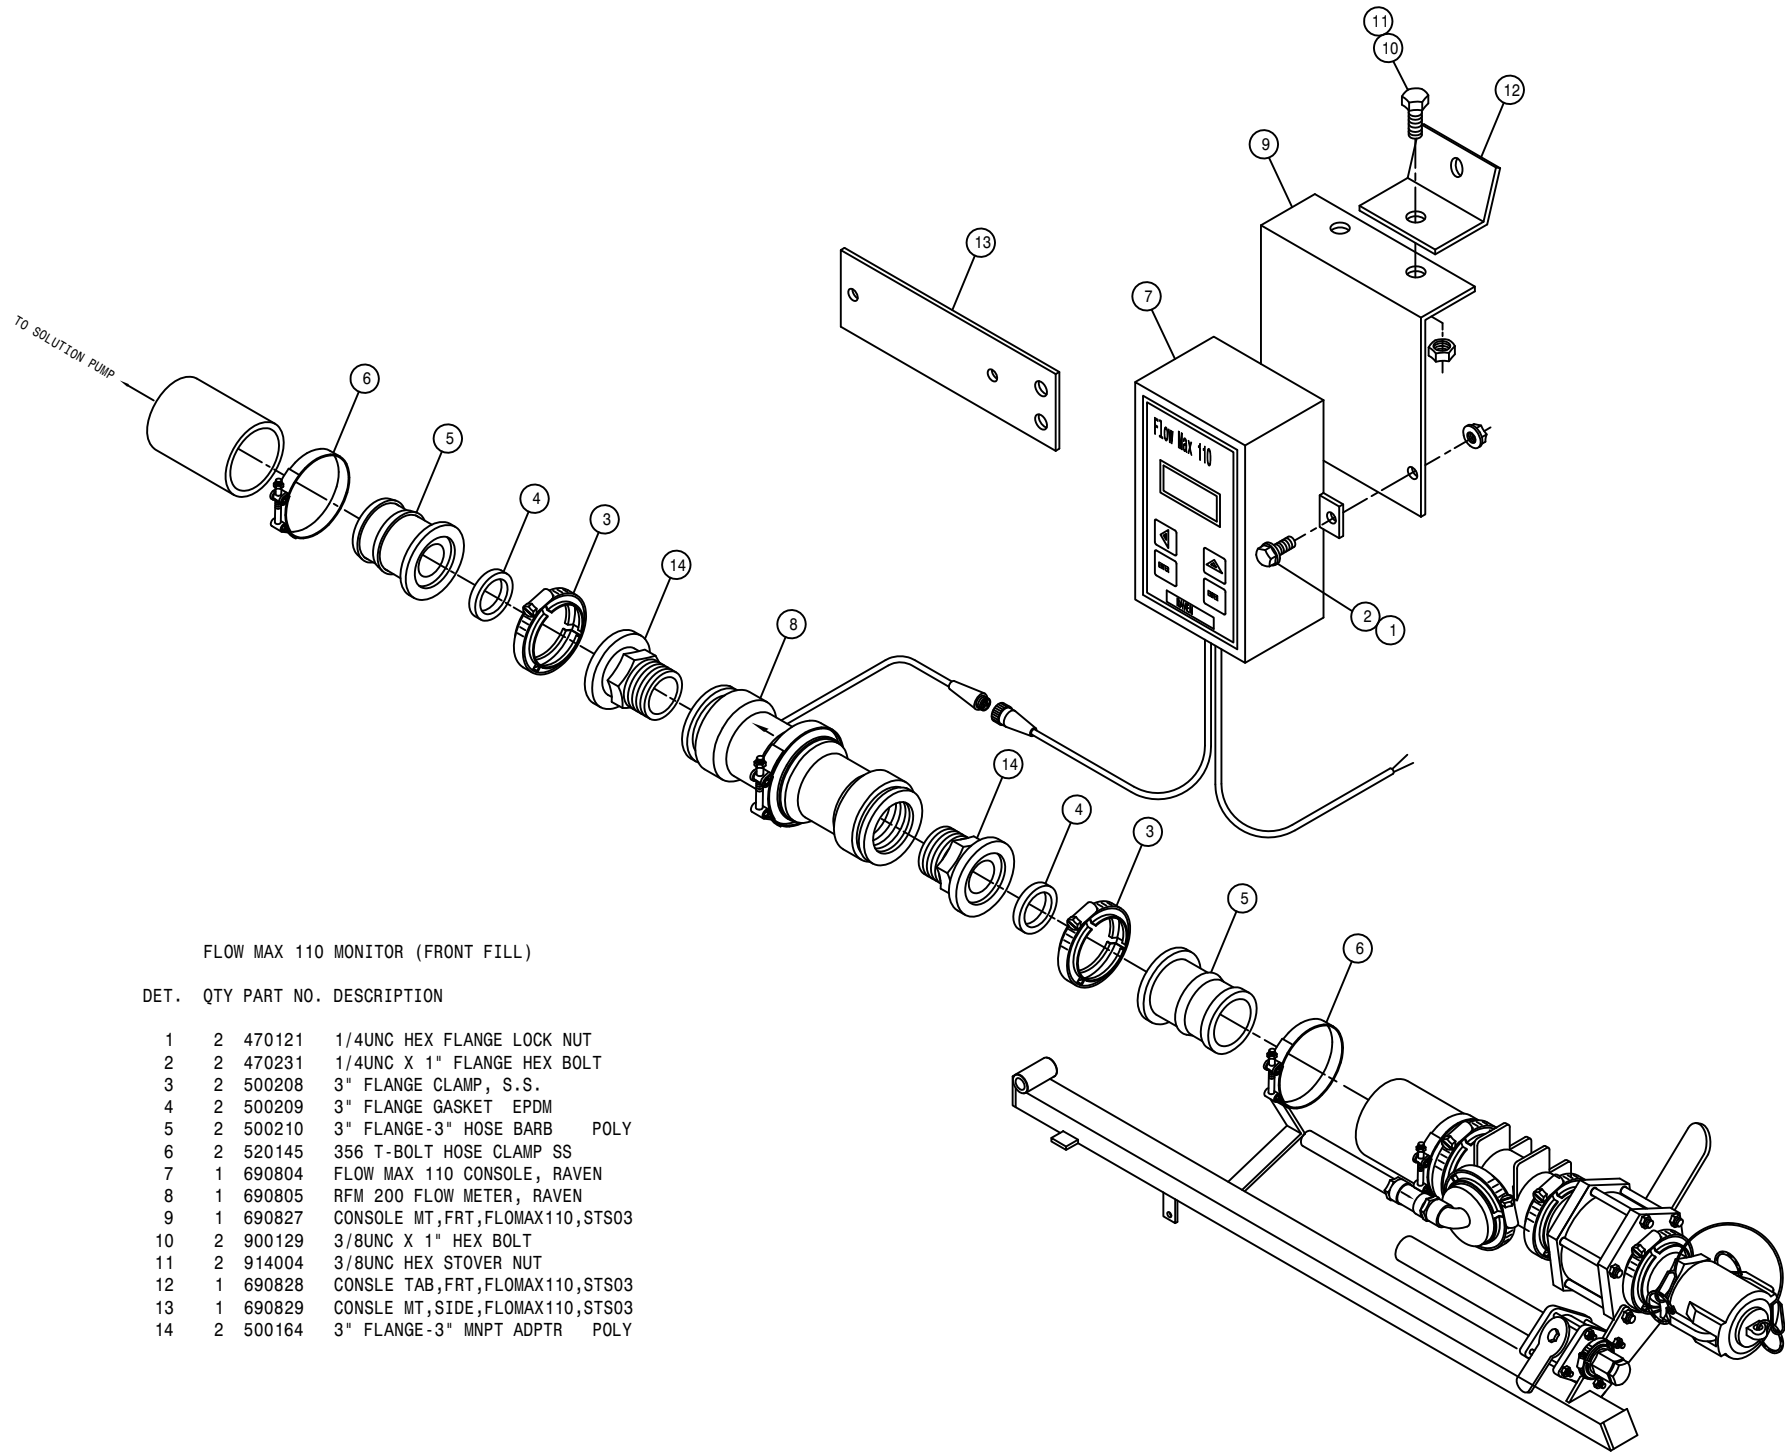

FLOW MAX 110 MONITOR (FRONT FILL)

DET. QTY PART NO. DESCRIPTION

1	2	470121	1/4UNC HEX FLANGE LOCK NUT
2	2	470231	1/4UNC X 1" FLANGE HEX BOLT
3	2	500208	3" FLANGE CLAMP, S.S.
4	2	500209	3" FLANGE GASKET EPDM
5	2	500210	3" FLANGE-3" HOSE BARB POLY
6	2	520145	356 T-BOLT HOSE CLAMP SS
7	1	690804	FLOW MAX 110 CONSOLE, RAVEN
8	1	690805	RFM 200 FLOW METER, RAVEN
9	1	690827	CONSOLE MT,FRT,FLOMAX110,STS03
10	2	900129	3/8UNC X 1" HEX BOLT
11	2	914004	3/8UNC HEX STOVER NUT
12	1	690828	CONSLE TAB,FRT,FLOMAX110,STS03
13	1	690829	CONSLE MT,SIDE,FLOMAX110,STS03
14	2	500164	3" FLANGE-3" MNPT ADPTR POLY