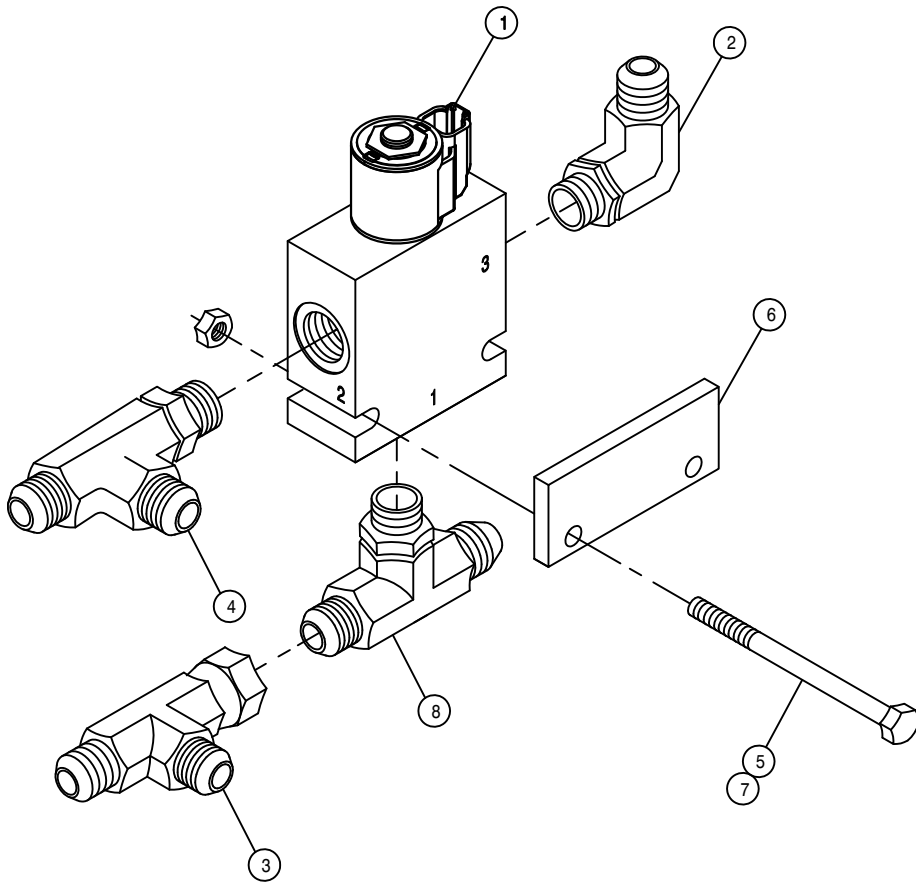

AIR CHECK VALVE ASSEMBLY

DET.	QTY	PART NO.	DESCRIPTION
1	1	316601	AIR CHK VLV BRKT WLD STS10 04
2	2	914008	1/2UNC HEX STOVER NUT
3	1	618325	7/8MJIC-1/2MNPT ADPTR
4	1	711037	1/2MNPT-1/2 NYL TUBE FTG
5	1	711032	CHECK VALVE, 1/2"FNPT-1/2"MNPT
6	2	900263	1/2UNC X 1" HEX BOLT