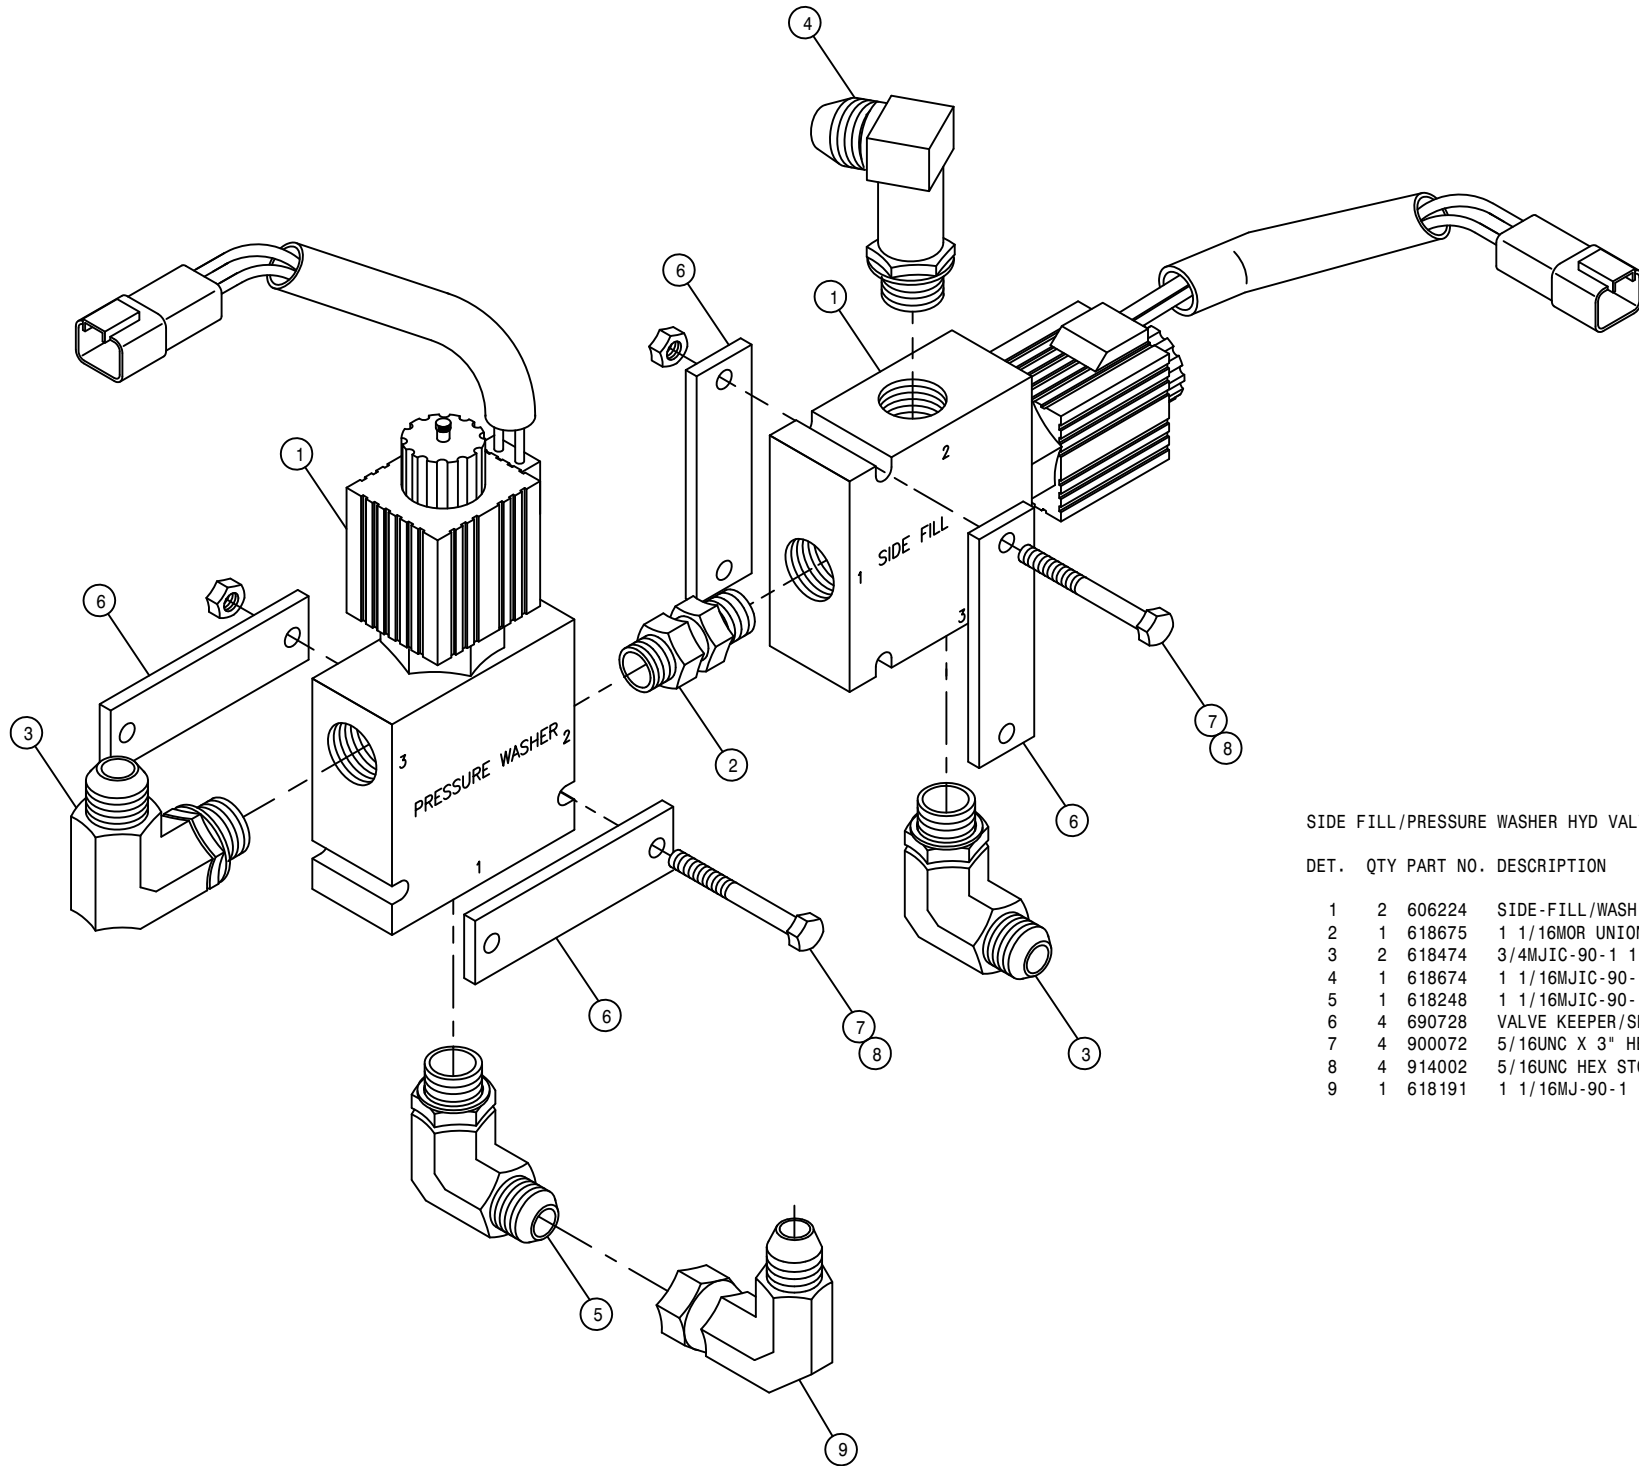

PRESSURE WASHER HYDRAULIC VALVE ASSEMBLY

DET. QTY PART NO. DESCRIPTION

1	1	606224	SIDE-FILL/WASH VLV ASSY	05
2	1	618248	1 1/16MJIC-90-1 1/16MOR LBO	
3	1	618474	3/4MJIC-90-1 1/16MOR LBO	
4	1	618674	1 1/16MJIC-90-1 1/16MOR XL LBO	
5	2	690728	VALVE KEEPER/SPACER	
6	2	900072	5/16UNC X 3" HEX BOLT	
7	2	914002	5/16UNC HEX STOVER NUT	