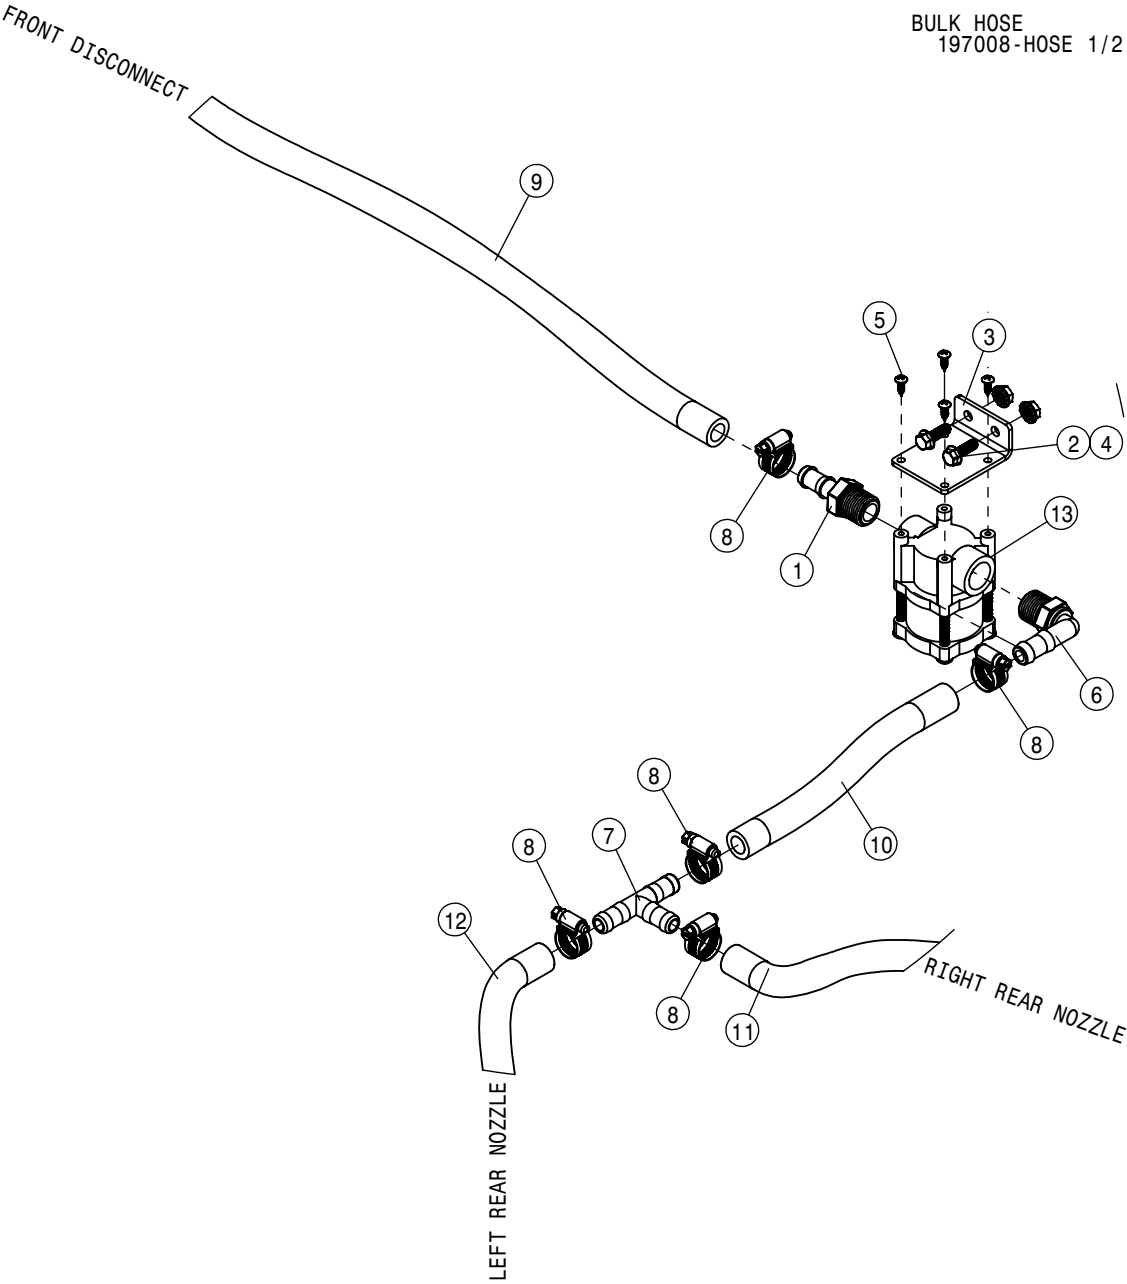

BULK HOSE
197008-HOSE 1/2 1-FBR BR BLK EPDM

REAR WHEEL NOZZLE VALVE ASSEMBLY			
DET	QTY	P/N	DESCRIPTION
1	1	713340	1/2NPT-1/2 HOSE BARB, POLY
2	2	470118	1/4 UNC X 3/4 SER FLG BOLT
3	1	345018	REAR WHEEL SPRAY VLV MNT
4	2	470121	1/4 UNC SERR FLG LOCK NUT
5	4	473902	#8 X 1/2 PHIL PAN HD MTL SCR
6	1	500047	1/2NPT-90-1/2 HOSE BARB, POLY
7	1	500120	1/2" HOSE BARB TEE
8	5	520069	HOSE CLAMP NO 6 STAINLESS
9	1	601016	HOSE, 1/2 X 177 1BR BLK EPDM
10	1	601021	HOSE, 1/2 X 9 1BR BLK EPDM
11	1	601022	HOSE, 1/2 X 222 1BR BLK EPDM
12	1	601608	HOSE, 1/2 X 235 1BR EPDM
13	1	696238	SOLU VLV, 1/2FNPT, 12V 150PSI