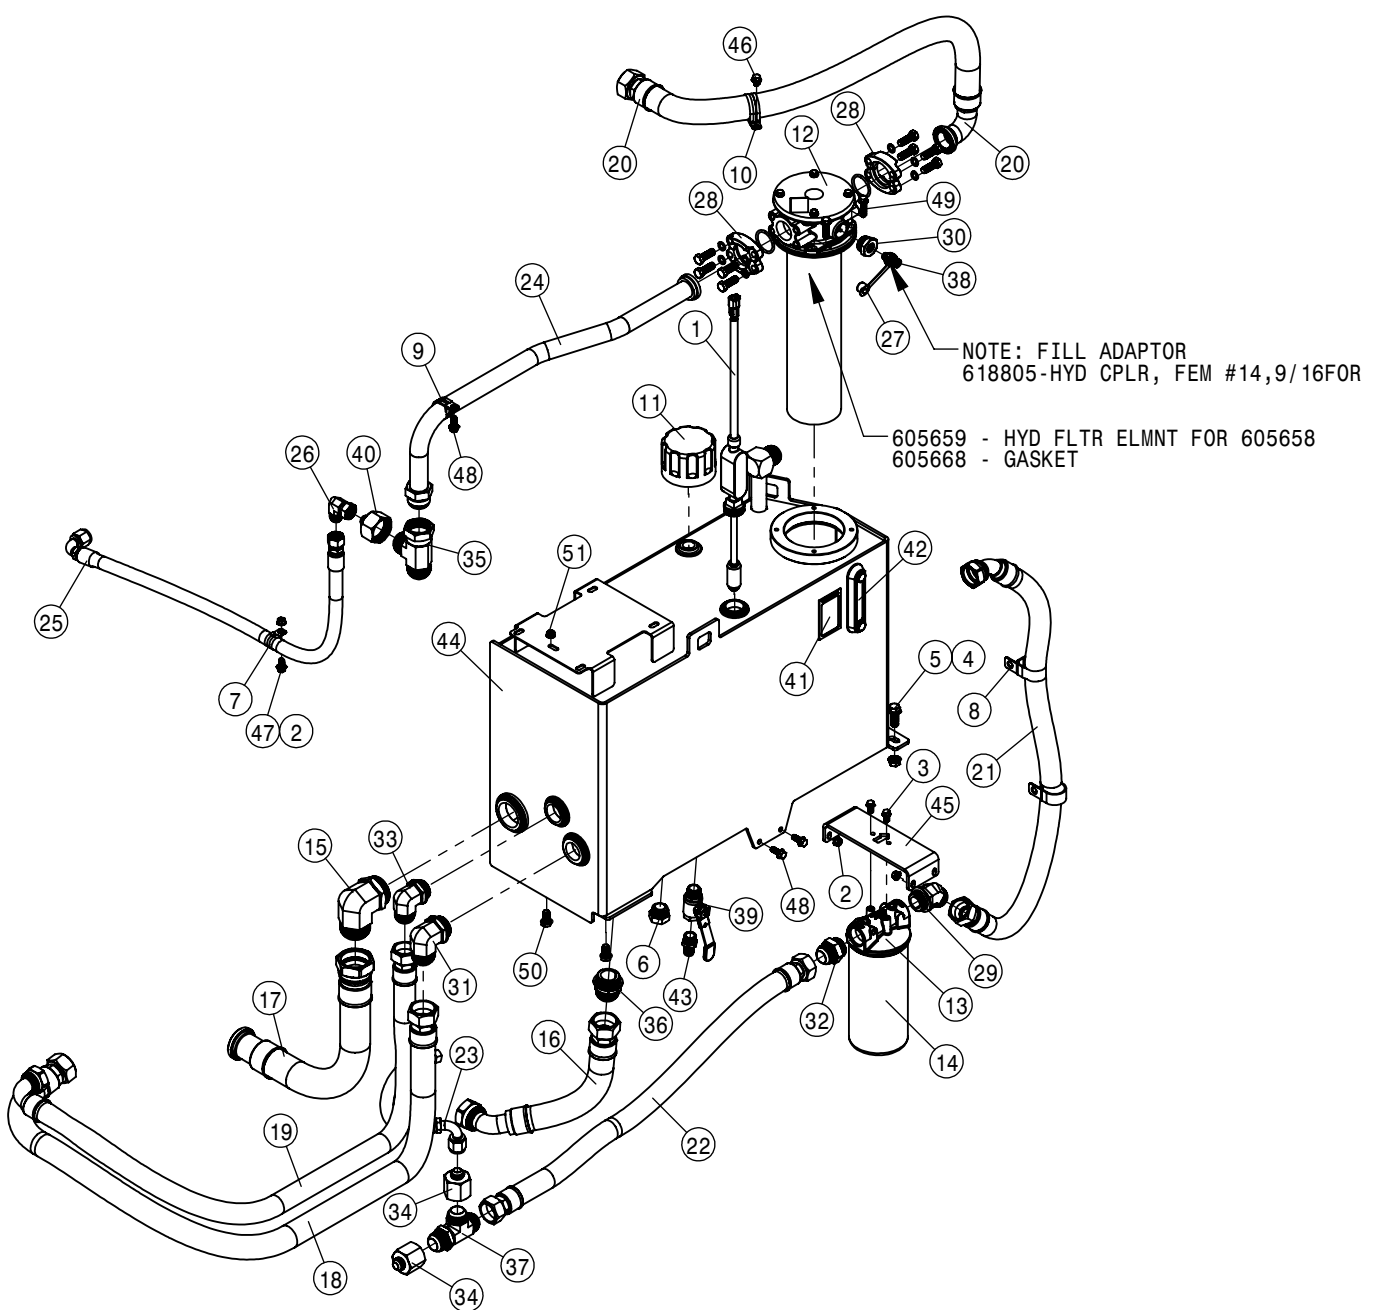

HYDRAULIC TANK ASSEMBLY			
DET	QTY	P/N	DESCRIPTION
1	1	294025	TEMPERATURE/OIL LEVEL SENSOR
2	8	470087	3/8UNC HEX SERR FLANGE NUT
3	2	470233	5/16UNC X 3/4 SERR FLG HEX BOLT
4	2	470360	1/2UNC SERR FLG HEX NUT
5	2	470431	1/2UNC X 1 1/2 SERR FLG BOLT
6	1	470471	1 5/16MOR PLUG, MAGNETIC
7	1	520121	CUSH CLAMP,#16 1IN X 3/4W
8	2	520124	CUSH HOSE CLAMP,#28, 1 3/4D X 1 W
9	1	520160	CUSH CLAMP,#24 1 1/2D-3/4W LOOP
10	1	520161	CUSH CLAMP,#32 2"D-3/4W LOOP
11	1	605656	T.R.A.P. BREATHER 1" NPT
12	1	605658	HYD TANK RETURN FILTER
13	1	605662	CASE DRAIN FILTER HEAD
14	1	605663	CASE DRAIN FILTER ELEMENT
15	1	611170	2 1/2 MOR-90-2 1/2 MJIC
16	1	617088	24-811-24FJX-24FLJ45-18 H/A
17	1	617089	32-811-32FJX-32FLG-25 H/A
18	1	617091	24-811-24FJX-24FLJ-71 H/A
19	1	617092	20-811-20FJX-20FLJX90-60 H/A
20	1	617093	24-811-24FJX-24FLG90-48 H/A
21	1	617095	20-811-20FJX-20FLJ45-47 H/A
22	1	617120	20-811-20FJX-20FLJ-37 H/A
23	1	617122	12-451TC-10FJX-12FLJX90-18 H/A
24	1	617151	HYD TANK TUBE
25	1	617171	12-451TC-12FLJX-12FLJX90-43 H/A
26	1	618191	1 1/16MJ-90-1 1/16FJ SWIV LBO

HYDRAULIC TANK ASSEMBLY			
DET	QTY	P/N	DESCRIPTION
27	1	618255	DUST CAP/PLUG FOR 618804/805
28	2	618299	1.50 SPLIT FLANGE KIT #61
29	1	618396	1 5/8MJIC-45-1 5/8MOR LBO
30	1	618397	1 5/16MOR-9/16FOR ADPTR
31	1	618432	1 7/8MJIC-90-1 7/8MOR LBO
32	1	618472	1 5/8MJIC-1 5/8MOR ADPTR
33	1	618477	1 5/8MJIC-90-1 5/8MOR LBO
34	2	618665	1 5/8FJIC-1 1/16MJIC ADPTR
35	1	618681	1 7/8FJ SW RUN TEE-1 7/8MJ
36	1	618682	1 7/8MOR-1 7/8MJIC ADPTR
37	1	618752	1 5/8MJIC BLKHD RUN TEE
38	1	618870	HYD CPLR, MALE #14 9/16MOR
39	1	618881	3/4 NPT BALL VLV BRS LOCK
40	1	618936	1 7/8FJIC-1 1/16MJIC ADPTR
41	1	650430	HYDRAULIC OIL DECAL
42	1	701367	SIGHT GAUGE
43	1	711102	3/4NPT X 3/4 HOSE BARB, BRS
44	1	760788	HYDRAULIC RESERVOIR STS 2014
45	1	760809	filter mount plate
46	1	900126	3/8UNC X 1/2 SERR FLG BOLT YZ
47	1	900128N	3/8UNC X 3/4 SER FLANGE BOLT
48	6	900129N	3/8UNC X 1" SERR FLANGE BOLT
49	4	900131N	3/8UNC X 1 1/2 SER FLANGE BOLT
50	2	900263	1/2UNC X 1" HEX BOLT
51	1	910004N	3/8UNC FLANGE CNTR LOCK NUT