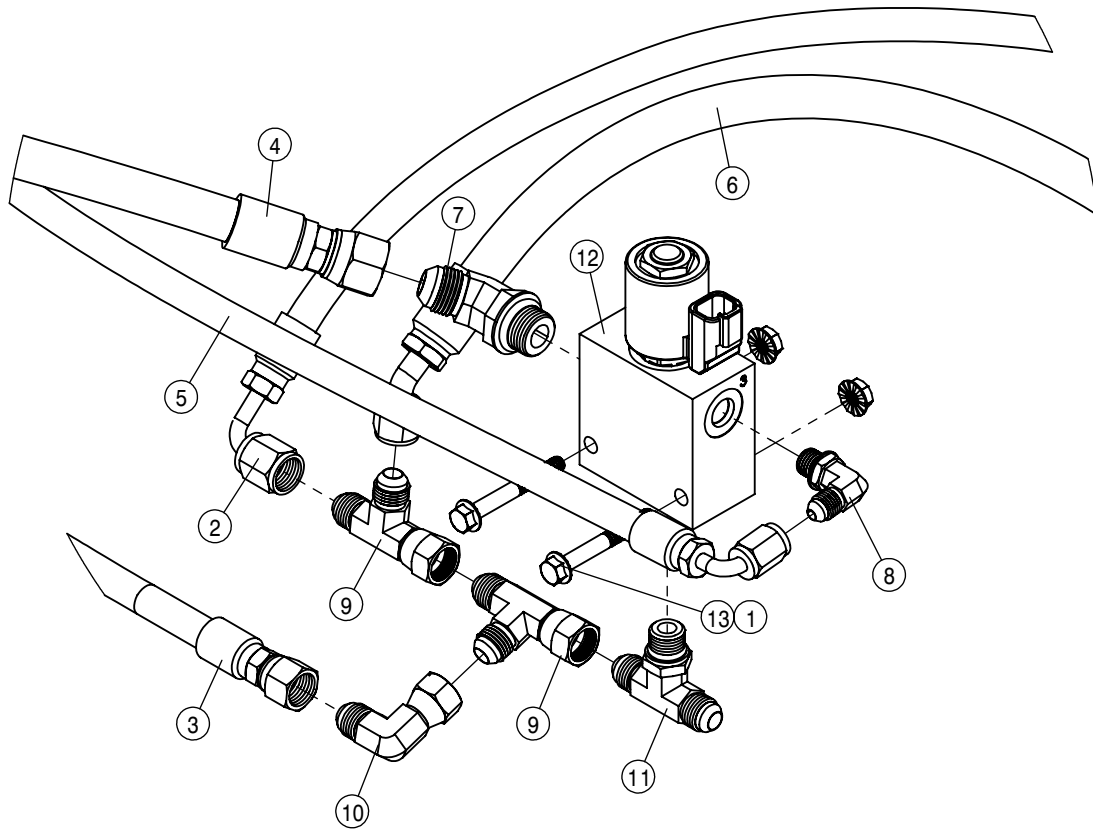

BRAKE AND LADDER VALVE ASSEMBLY			
DET	QTY	P/N	DESCRIPTION
1	2	470121	1/4 UNC SERR FLG LOCK NUT
2	1	617069	04-451TC-04FJX-06FJX90-139 H/A
3	1	617072	04-451TC-06FJX-04FJX45-43 H/A
4	1	617096	06-451TC-08FJX-06FJX90-22 H/A
5	1	617121	04-451TC-06FJX-04FJX90-34 H/A
6	1	617127	06-451TC-06FJX-06FJX45-36 H/A
7	1	618315	3/4MJIC-45-3/4MOR LBO
8	1	618473	7/16MJIC-90-7/16MOR LBO
9	2	618486	9/16FJIC SW RUN TEE-9/16MJIC
10	1	618618	9/16MJIC-90-9/16FJIC SWIV LBO
11	1	618629	9/16MOR BRANCH TEE-9/16MJIC
12	1	701625	ASSY, BRAKE/LADDER VALVE
13	2	900007N	1/4 UNC X 2 SER FLG BOLT SS