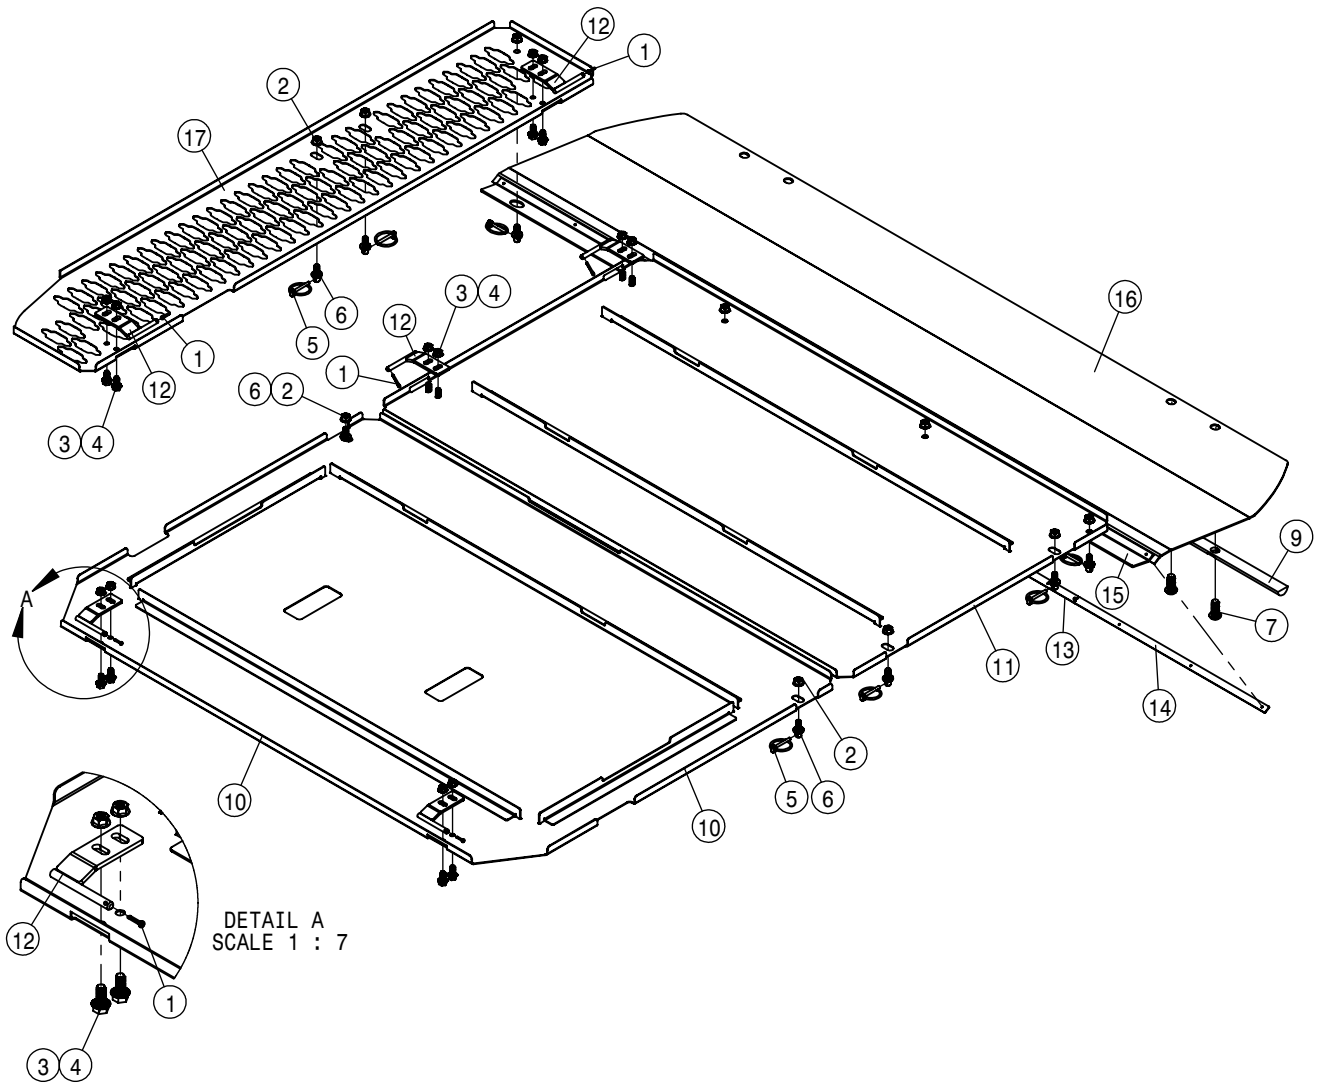

REAR TALL CROP SHIELD ASSEMBLY			
DET	QTY	P/N	DESCRIPTION
1	6	470075	1/8 X 3/4 COTTER PIN
2	10	470087	3/8UNC HEX SERR FLANGE NUT
3	12	470113	5/16UNC SERR FLG LOCK NUT
4	12	470233	5/16UNC X 3/4 SERR FLG HEX BOLT
5	10	470335	LINCHPIN, 3/16 X 1 1/4 GRIP
6	10	470520	HANGER PIN, 3/8UNC x .437Dx .500L
7	4	473987	1/2UNC X 1 1/4BUT SKTHD SCR
NS	10	485072	POP RIVET, 1/8DIA X 1/4 GRIP SS
9	1	660566	BAR - CURTAIN
10	1	660568	BELLY PAN - ENGINE FRONT, WLD
11	1	660569	BELLY PAN - ENGINE REAR, WLD
12	6	660578	HINGE - BELLY PAN, WLD
13	1	660595	HOLDER - CURTAIN, OUTER SCT 1
14	1	660596	HOLDER - CURTAIN, OUTER SCT 2
15	1	660586	HOLDER - CURTAIN
16	1	660574	CURTAIN - HOOD
17	1	660565	BELLY PAN - HOOD, RH