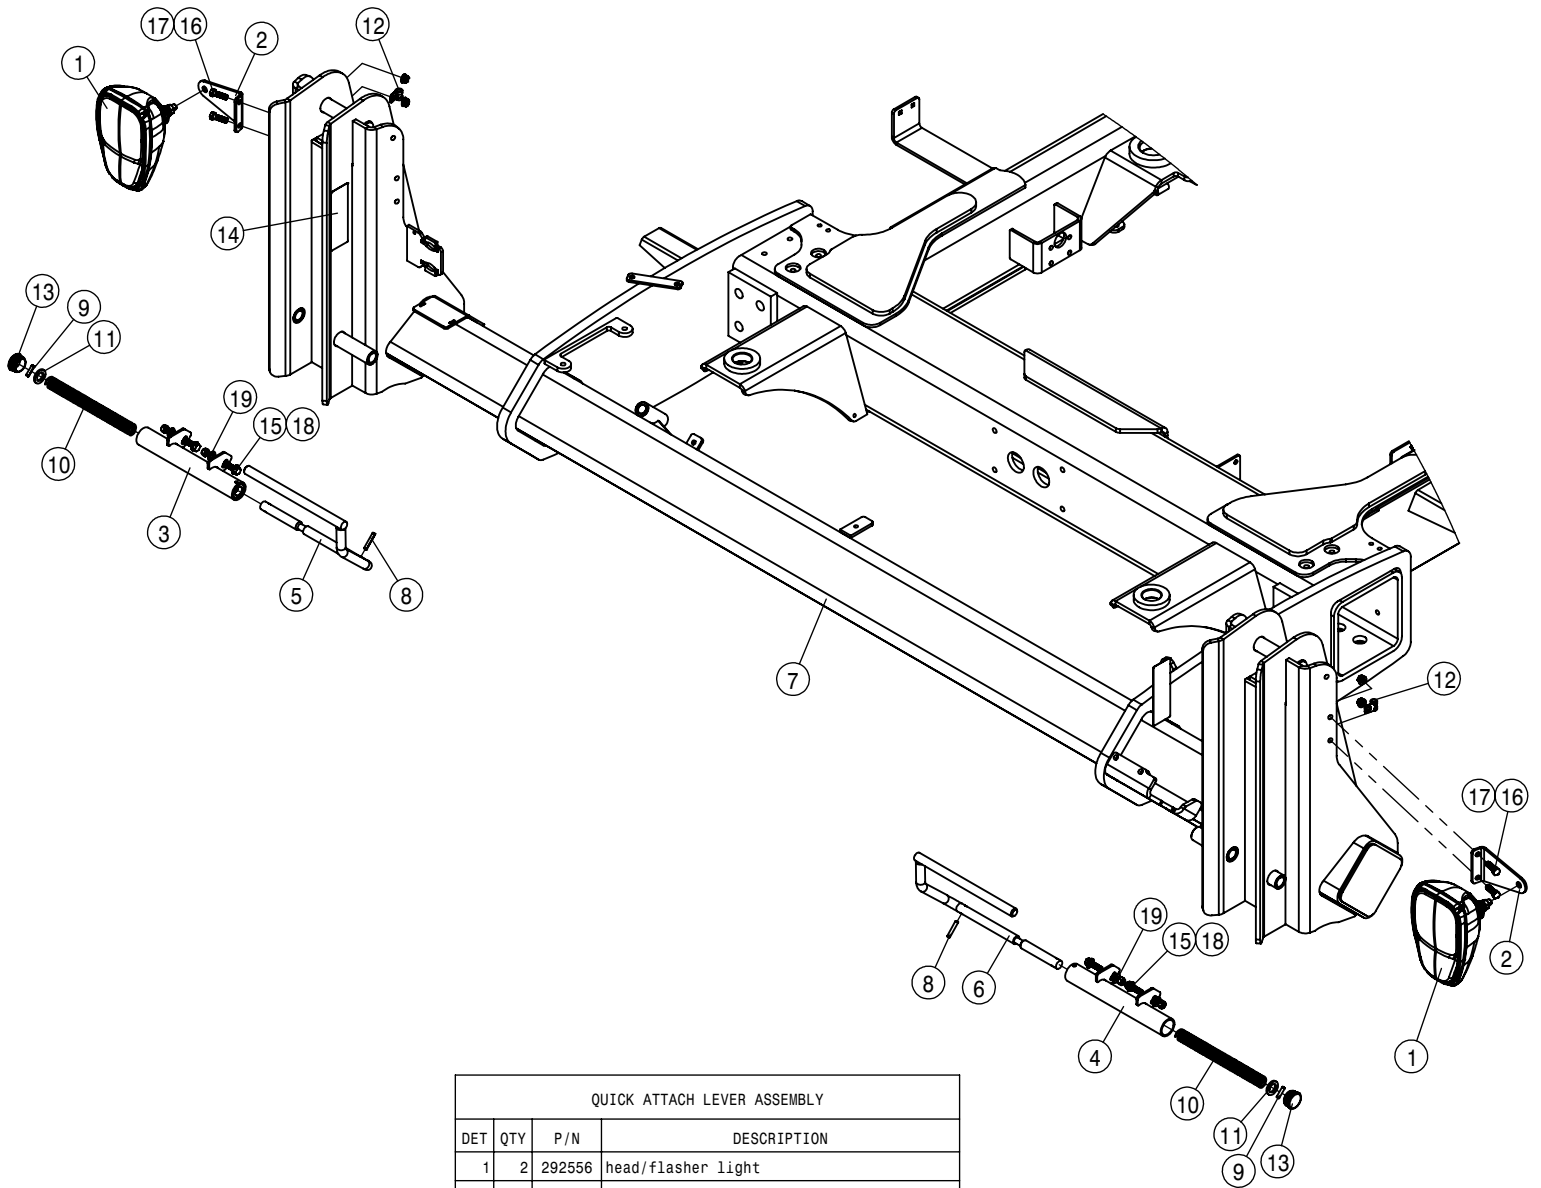

QUICK ATTACH LEVER ASSEMBLY			
DET	QTY	P/N	DESCRIPTION
1	2	292556	head/flasher light
2	2	360037	FRONT HEADLIGHT BRKT
3	1	361665	RH Q-ATTACH LOCK WLD, STS 04
4	1	361666	LH Q-ATTACH LOCK WLD, STS 04
5	1	361670	RH Q-ATTACH LOCK PIN WLD,STS04
6	1	361671	LH Q-ATTACH LOCK PIN WLD,STS04
7	1	362000	MAINFRAME WLD,STS 10/12 ' 14
8	2	473805	ROLL PIN, 1/4 X 1 1/2
9	2	473850	ROLL PIN, 1/4 X 1"
10	2	482018	SPRING, 1.00 X 12.00 COMPRSN
11	2	483055	.771ID-1.2500D-.135T MACH WASH
12	2	520167	CUSH CLAMP,#6 3/8D X 3/4W
13	2	629765	CAPLUG, 1 1/2" RD, BLACK POLY
14	2	650178	DECAL,CAUTION QUICK ATTACH LOC
15	4	900127N	3/8UNC X 1 1/4 SER FLANGE BOLT
16	4	900130	3/8UNC X 1 1/4 HEX BOLT
17	4	910004N	3/8UNC FLANGE CNTR LOCK NUT
18	4	914004N	3/8UNC HEX STOVER NUT
19	4	920002N	3/8 SAE FLAT WASHER