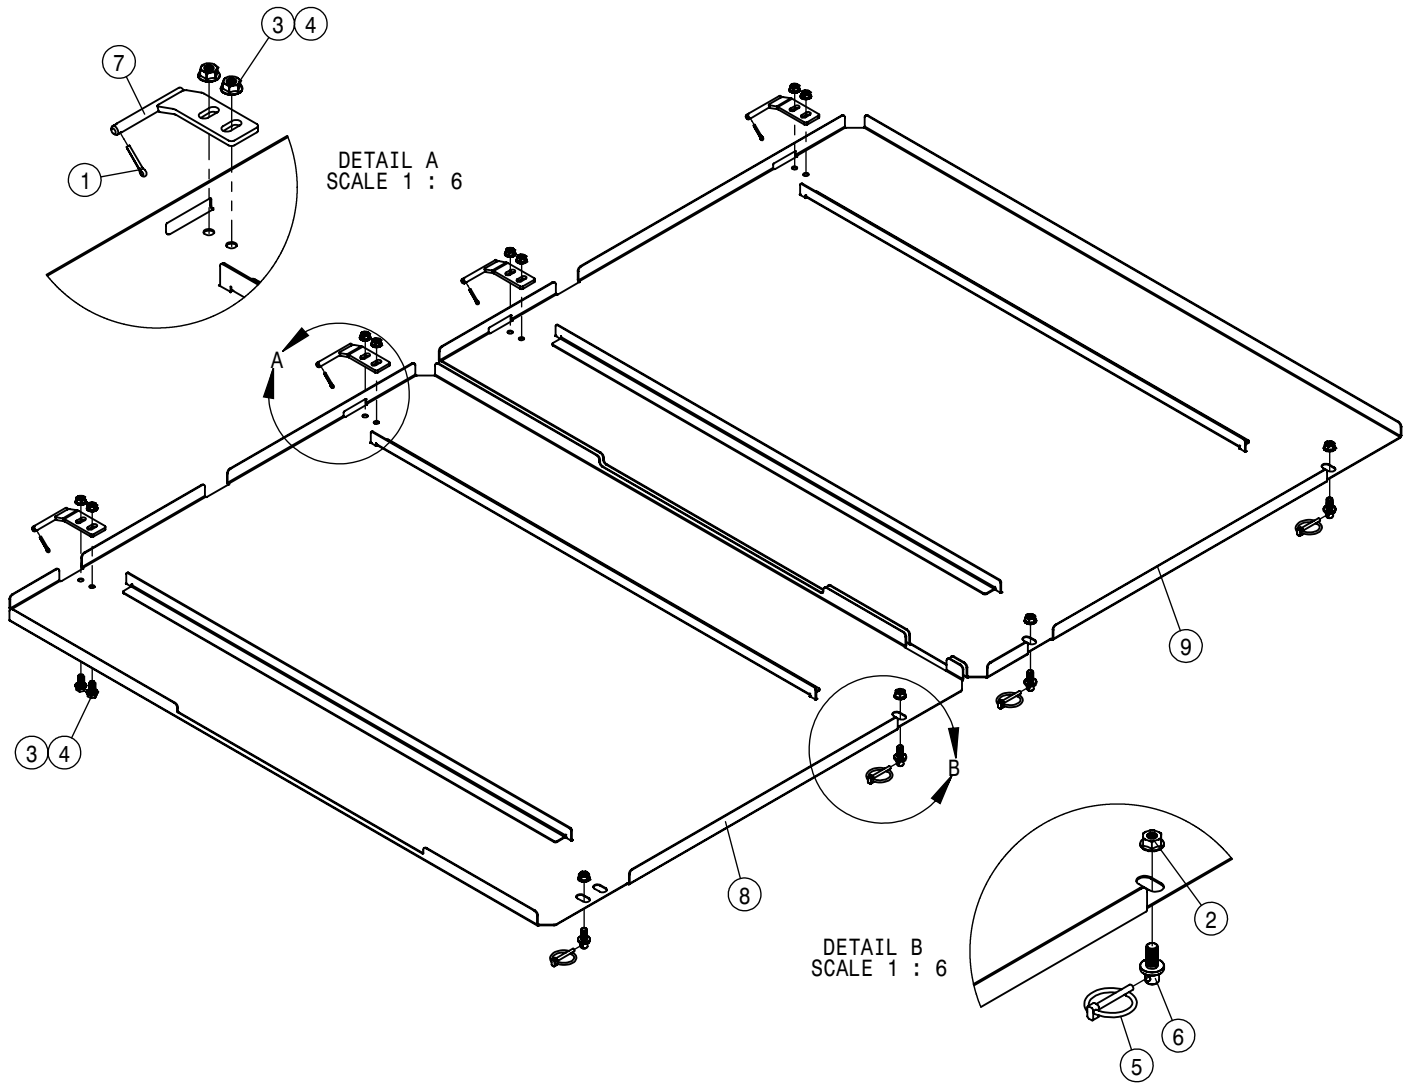

DETAIL A
SCALE 1 : 6

FRONT TALL CORN SHIELD ASSEMBLY			
DET	QTY	P/N	DESCRIPTION
1	4	003078	RECEPT MTG BRKT, PAINTED STS 07
2	16	470087	3/8UNC HEX SERR FLANGE NUT
3	6	470113	5/16UNC SERR FLG LOCK NUT
4	4	470233	5/16UNC X 3/4 SERR FLG HEX BOLT
5	2	470234	5/16UNC X 1" SERR FLG HEX BOLT
6	4	470335	LINCHPIN, 3/16 X 1 1/4 GRIP
7	4	470520	HANGER PIN,3/8UNC x.437Dx.500L
8	12	472046	5/16UNC-3.00ID-3.687 U-BOLT,SS
9	6	475016	KLIK PIN 3/8 DIA x 3 x 1 1/2
10	6	490645	VHB TAPE 5952, BLACK
11	2	660465	BRUSH GUARD SUPPORT
12	3	660466	BRUSH GUARD PVC TUBE STS
13	6	660467	BRUSH GUARD PVC EXT STS
14	4	660468	BRUSH GUARD MT STS
15	2	660470	BRUSH GUARD MT SUPPORT STS
16	4	660471	FRNT BELLY SHLD RETAINER STS
17	1	660472	FRT BELLY SHIELD STS'14
18	1	660473	RH FRT TOOLBAR SHIELD STS
19	1	660475	RH FRT SHLD HING WLD STS'14
20	1	660476	LH FRT SHLD HING WLD STS'14
21	1	660584	LH FRT TOOLBAR SHIELD STS
22	2	662285	TALL CORN LEG SHIELD
23	4	900127	3/8UNC X 1 1/4 HEX BOLT
24	4	900140	3/8UNC X 4" HEX BOLT
25	4	900151	3/8UNC X 7 1/2 HEX BOLT
26	24	914002	5/16UNC HEX STOVER NUT