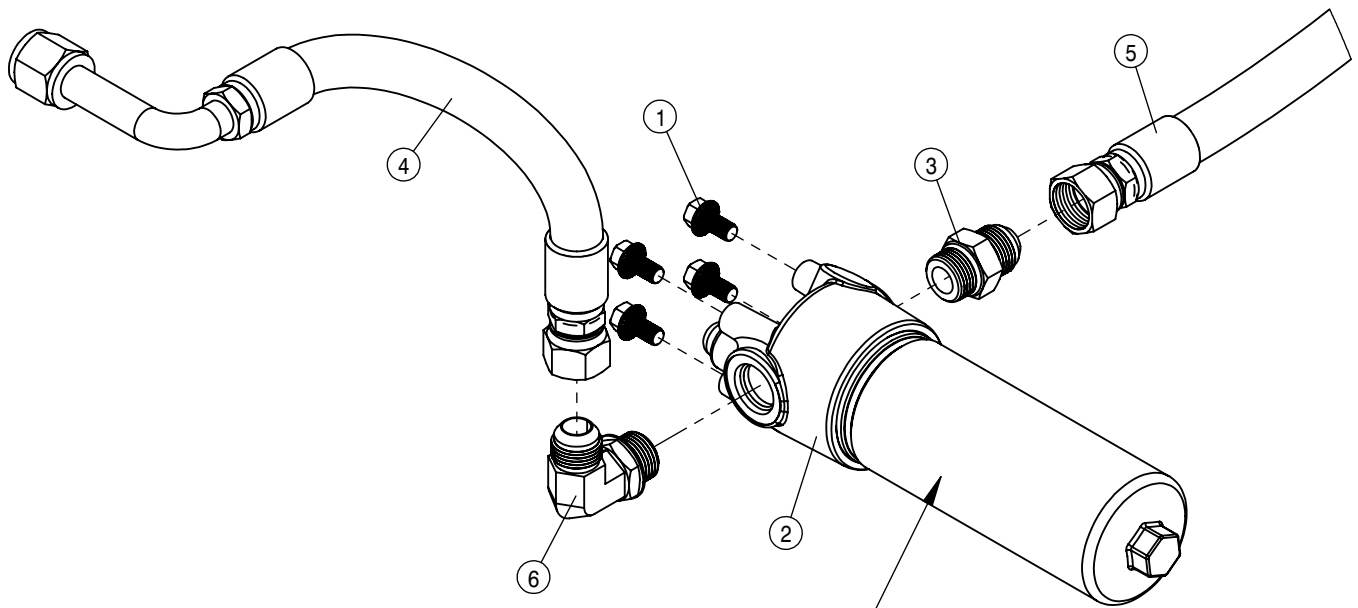

605666 - HYDRAULIC FILTER 20 MICRON
605664 - SEAL KIT

FAN MOTOR INLINE FILTER			
DET	QTY	P/N	DESCRIPTION
1	4	470409	3/8UNC X 3/4" SERR FLG BOLT
2	1	605665	HYD FILTER 20 MICRON SAE12
3	1	611127	1 1/16MJIC-1 1/16MOR ADPTR
4	1	616676	12-451TC-12FJX-12FJX90L-18 H/A
5	1	617199	12-451TC-12FJX-12FJX-73 H/A
6	1	618248	1 1/16MJIC-90-1 1/16MOR LBO