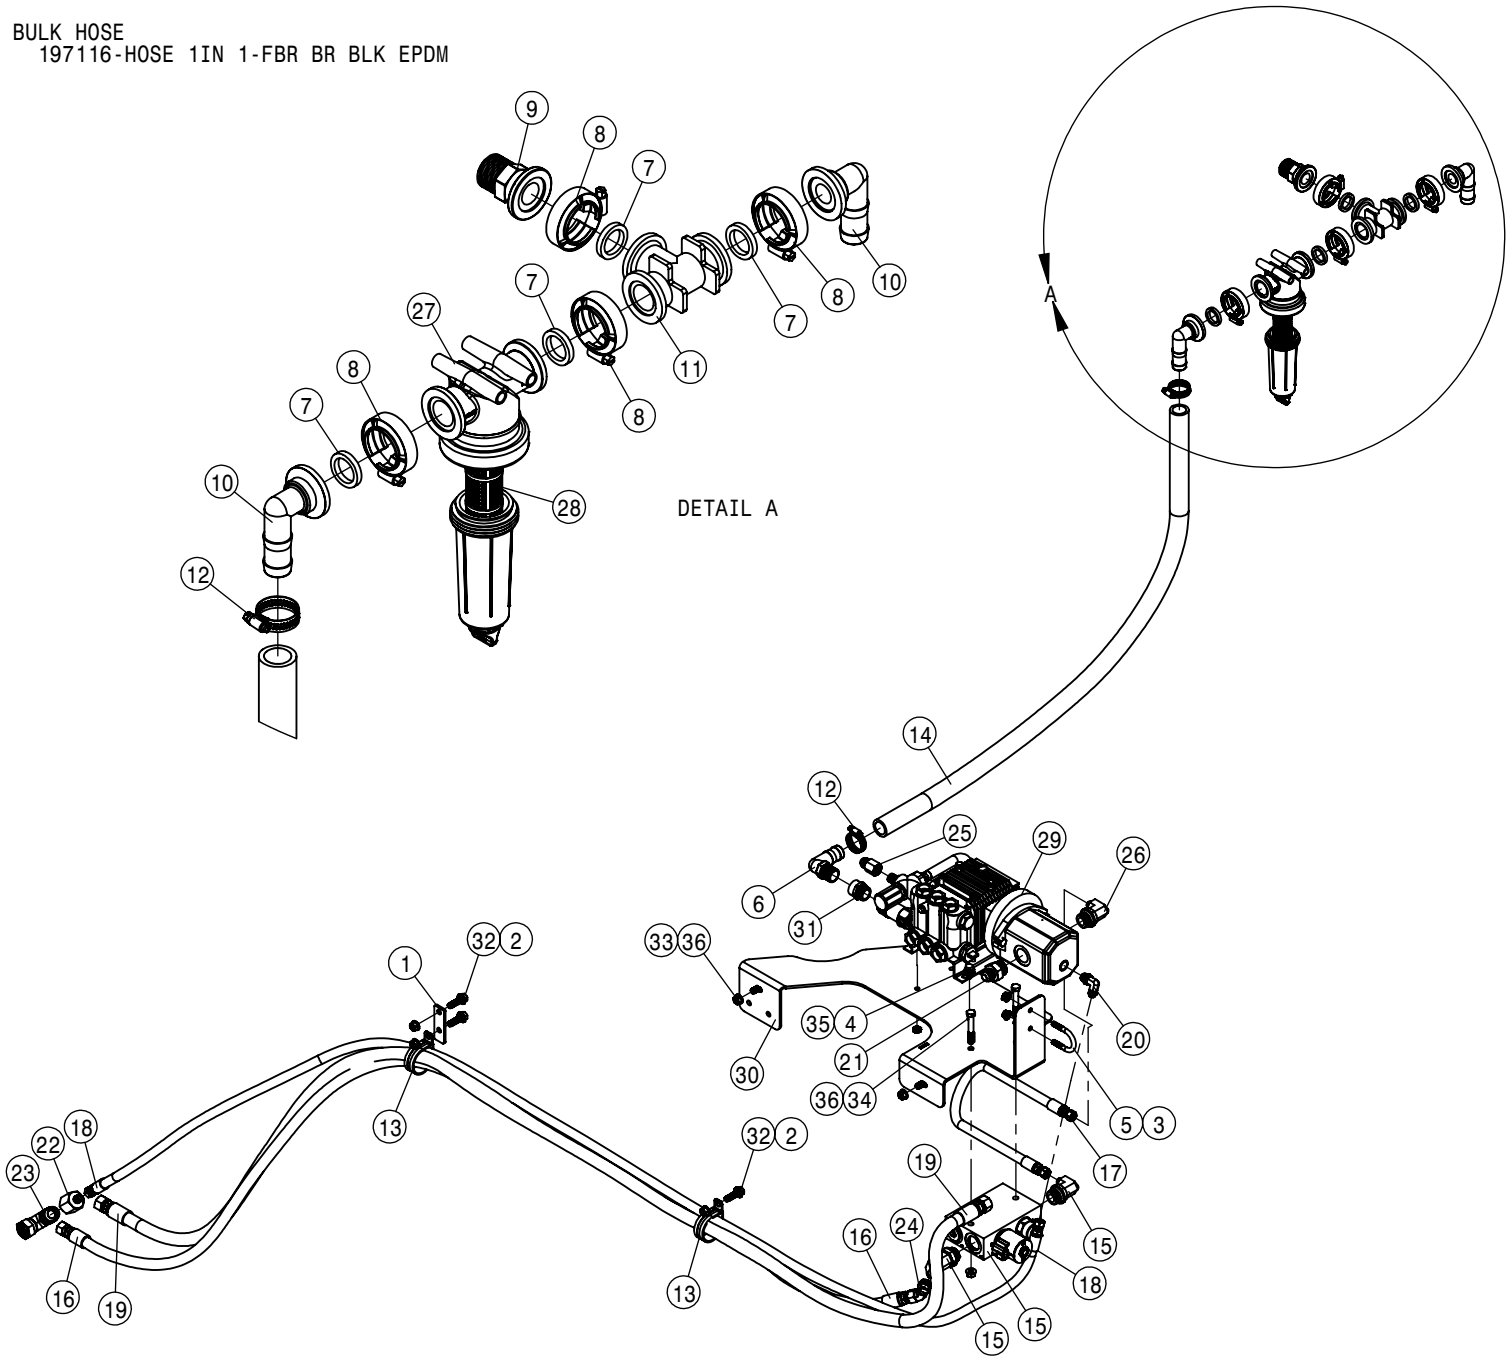

BULK HOSE
197116-HOSE 1IN 1-FBR BR BLK EPDM

DETAIL A

PRESSURE WASHER PUMP ASSEMBLY			
DET	QTY	P/N	DESCRIPTION
1	1	344110	STS BRCKT PRESSURE WASHER
2	3	470087N	3/8UNC HEX SERR FLG NUT YZ
3	2	470113	5/16UNC SERR FLG LOCK NUT
4	4	470233	5/16UNC X 3/4 SERR FLG HEX BOLT
5	1	473911	5/16UNC-1.31ID-2.00 U-BOLT ZINC
6	1	500026	3/4NPT-90-1"HOSE BARB, POLY
7	4	500157	1" FLANGE GASKET EPDM
8	4	500159	1" FLANGE CLAMP S.S.
9	1	500163	1" FLANGE-1" MNPT ADPTR POLY
10	2	500173	1"FLANGE-90-1"HOSE BARB POLY
11	1	500175	1" FLANGE TEE, POLY
12	2	520090	HOSECLAMP NO 16 STAINLESS
13	2	520161	CUSH CLAMP,#32 2"D-3/4W LOOP
14	1	601458	HOSE, 1 X 51 1BR BLK EPDM
15	1	606543	HYD VLV 7GPM PFC
16	1	616093	08-451TC-08FJX-08FJX-86 H/A
17	1	616577	06-451TC-06FJX-06FJX-25 H/A
18	1	617202	06-451TC-06FJX-06FJX-95 H/A

PRESSURE WASHER PUMP ASSEMBLY			
DET	QTY	P/N	DESCRIPTION
19	1	617203	10-451TC-10FJX-10FJX-98 H/A
20	1	618119	9/16MJIC-90-9/16MOR LBO
21	1	618309	7/8MJIC-1 1/16MOR ADPTR
22	1	618483	1 1/16FJIC-9/16MJIC ADPTR
23	1	618487	1 1/16FJ SW RUN TEE-1 1/16MJ
24	1	618590	3/4MJIC-45-3/4FJIC SWIV LBO
25	1	618787	3/4MJIC-3/8FNPT ADPTR
26	1	618813	9/16MJIC-90-1 1/16MOR LBO
27	1	690660	LINE "T" STRAINER, 1" FLANGE W/O SCREEN
28	1	690669	100 MESH SCREEN FOR 690660
29	1	690672	PRESSURE WASHER,PACE 320 HYD
30	1	691286	MTG BRKT-PRESS WASH PUMP
31	1	715449	3/4FNPT X 3/4MGHT ADPTR BRS
32	3	900127N	3/8UNC X 1 1/4 SER FLANGE BOLT
33	2	900128	3/8UNC X 3/4 HEX BOLT
34	2	900134	3/8UNC X 2 1/2 HEX BOLT
35	4	910002	5/16UNC HEX NUT
36	4	910004N	3/8UNC FLANGE CNTR LOCK NUT