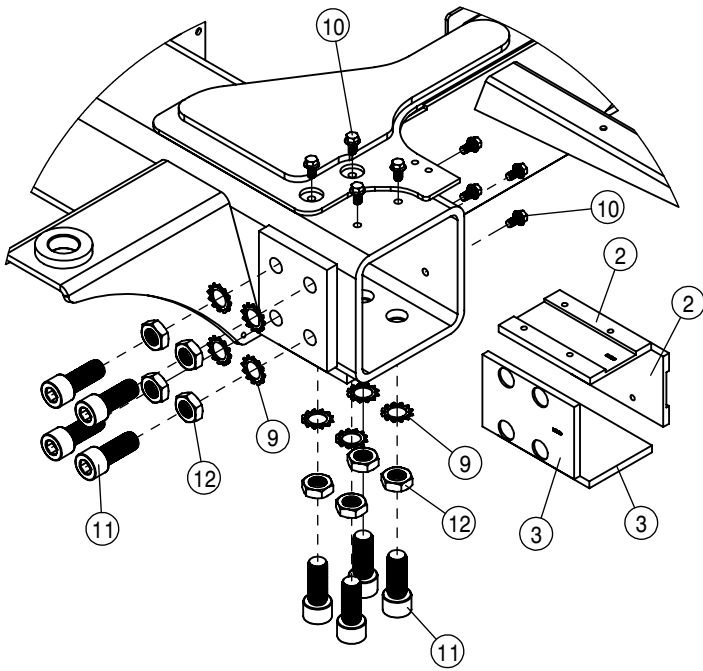

FRONT MAINFRAME