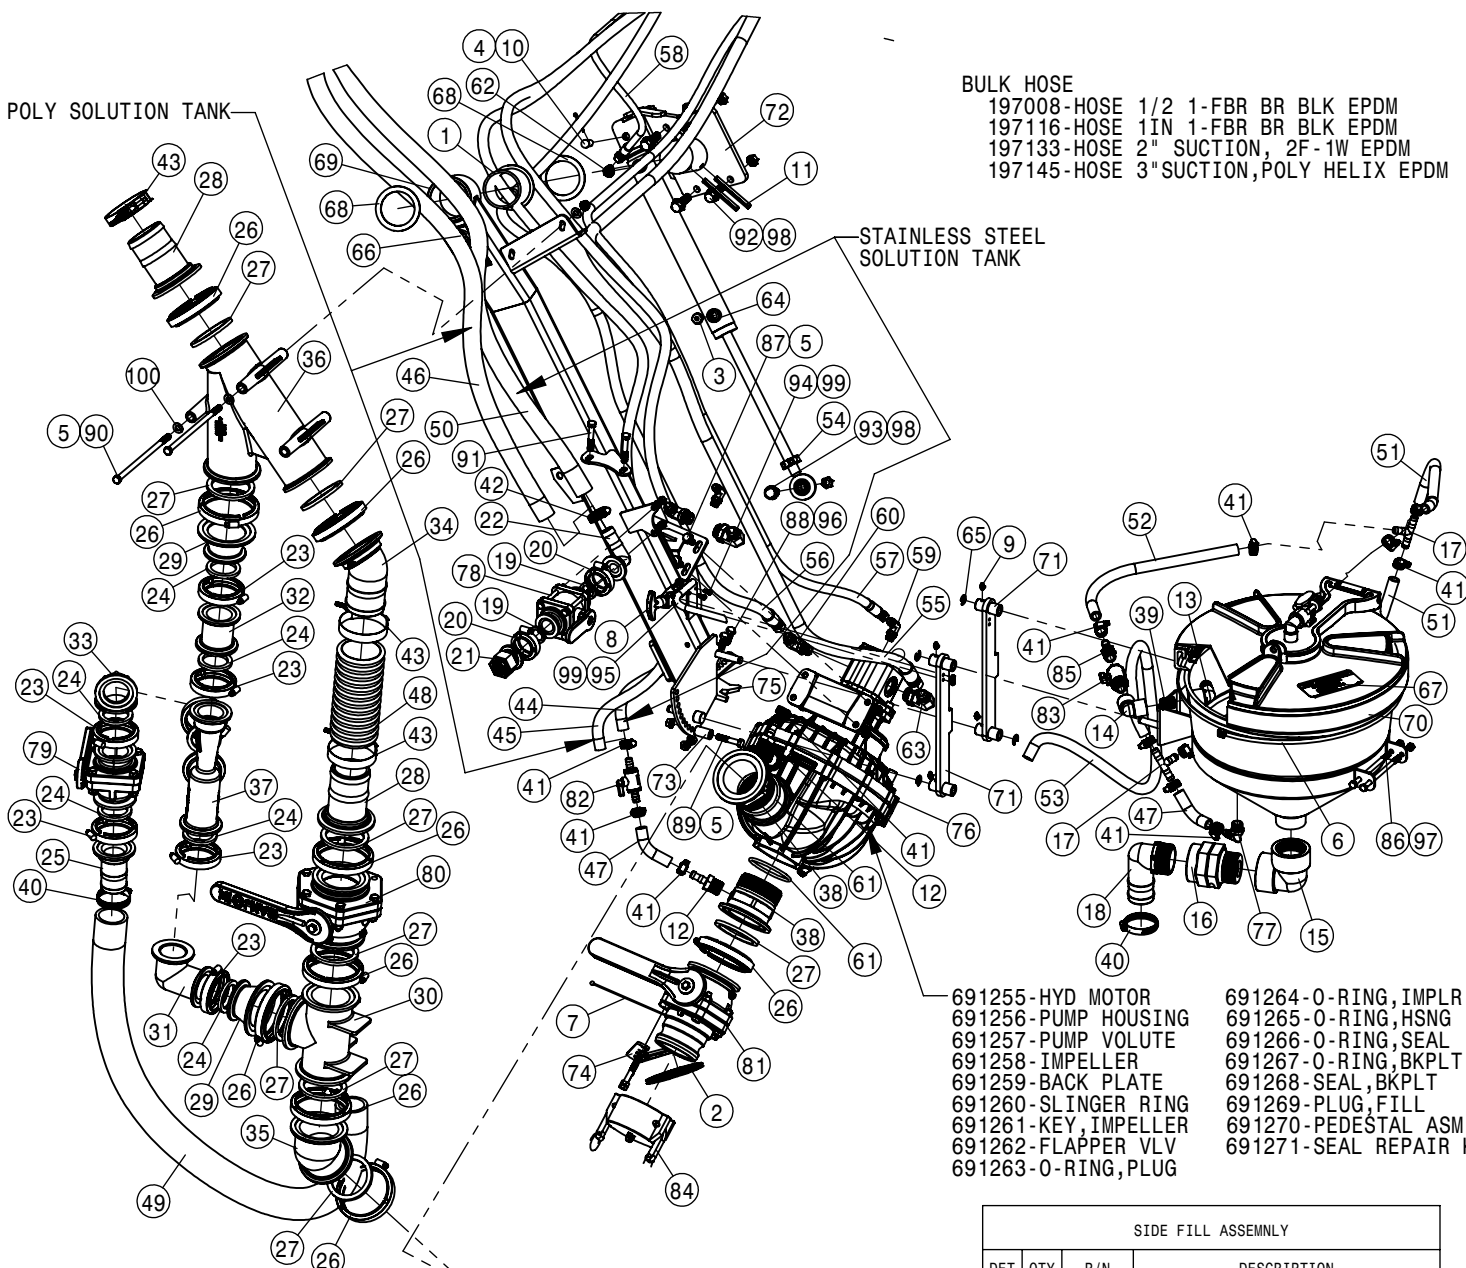

POLY SOLUTION TANK

BULK HOSE

- 197008-HOSE 1/2 1-FBR BR BLK EPDM
- 197116-HOSE 1IN 1-FBR BR BLK EPDM
- 197133-HOSE 2" SUCTION, 2F-1W EPDM
- 197145-HOSE 3"SUCTION,POLY HELIX EPDM

STAINLESS STEEL SOLUTION TANK

- 691255-HYD MOTOR
- 691256-PUMP HOUSING
- 691257-PUMP VOLUTE
- 691258-IMPELLER
- 691259-BACK PLATE
- 691260-SLINGER RING
- 691261-KEY, IMPELLER
- 691262-FLAPPER VLV
- 691263-O-RING,PLUG
- 691264-O-RING,IMPLR
- 691265-O-RING,HSNG
- 691266-O-RING,SEAL
- 691267-O-RING,BKPLT
- 691268-SEAL,BKPLT
- 691269-PLUG,FILL
- 691270-PEDESTAL ASM
- 691271-SEAL REPAIR KIT

SIDE FILL ASSEMBLY

DET	QTY	P/N	DESCRIPTION
1	1	121101	TRANSOM PIVOT BRG, TOP POLYGON
2	1	193016	QUICKEDGE TRIM .060 TO .170
3	1	362036	SAE 6 BRASS BREATHER
4	1	390984N	1/8 X 1 1/4 COTTER PIN SS
5	7	470087	3/8UNC HEX SERR FLANGE NUT
6	2	470211	CABLE TIE, .36" BLACK NYLON
7	1	470352	LANYARD, 11" POLY
8	1	470643	RUBBER DRAW LATCH
9	4	471005	GREASE ZERK, 1/4-28 X 1/2
10	1	472279	CLEVIS PIN 1/2DIA X 1 3/4
11	2	473963	ROLL PIN, 3/8 X 3 1/2
12	2	500019	3/4NPT-1/2HOSE BARB, POLY
13	1	500044	1/2NPT-90 ST EL, POLY
14	1	500078	1/2NPT-90 EL, POLY
15	1	500083	2"NPT-90 EL, POLY
16	1	500084	2"FNPT-2"MNPT SWIV, POLY
17	2	500120	1/2" HOSE BARB TEE
18	1	500141	2"MNPT-90-2" HOSE BARB, POLY
19	2	500157	1" FLANGE GASKET EPDM
20	2	500159	1" FLANGE CLAMP S.S.
21	1	500168	1" FLANGE-1" FNPT ADPTR POLY
22	1	500173	1"FLANGE-90-1"HOSE BARB POLY
23	7	500194	2" FP FLANGE CLAMP S.S.
24	7	500195	2" FP FLANGE GASKET EPDM
25	1	500196	2"FP FLANGE-2"HOSE BARB POLY
26	9	500208	3' FLANGE CLAMP S.S.
27	9	500209	3" FLANGE GASKET EPDM
28	2	500210	3"FLANGE-3"HOSEBARB POLY
29	2	500212	3"FLANGE - 2" FP FLANGE ADPTR
30	1	500217	3"FLANGE TEE POLY
31	1	500219	2"FP FLANGE-90-2"FP FLANGE LBO
32	1	500249	2"FP FLANGE COUPLING

SIDE FILL ASSEMBLY

DET	QTY	P/N	DESCRIPTION
33	1	500254	2"FP FLANGE-90-2"FP SWEEP LBO
34	1	500258	3"FLANGE-45-3"HOSEBARB, POLY
35	1	500259	3" FLANGE X 45° FLANGED COUPLING
36	1	500260	3" FP FLANGE 45 Y COUPLING
37	1	500261	2" FP FLANGE POLY VENTURI
38	2	500291	3" POLY ADPTR W/ ORING GROOVE
39	1	507031	1/2 NPT PIPE SIZE CLOSE NIPPLE
40	2	520068	HOSE CLAMP NO 32 STAINLESS
41	13	520069	HOSE CLAMP NO 6 STAINLESS
42	1	520090	HOSECLAMP NO 16 STAINLESS
43	3	520145	3.56/3.88 T-BOLT HOSE CLAMP SS
44	1	601017	HOSE, 1/2 X 178 1BR BLK EPDM
45	1	601028	HOSE, 1/2 X 203 1BR BLK EPDM
46	1	601035	HOSE, 1 X 236 1BR BLK EPDM
47	2	601160	HOSE, 1/2 X 3 1/2 1 BR BLK EPDM
48	1	601503	HOSE, 3 X 8 POLY HELIX EPDM
49	1	601573	HOSE, 2 X 48 2F-1W EPDM
50	1	601610	HOSE, 1 X 240 1BR BLK EPDM
51	2	601791	HOSE, 1/2 X 12 1BR BLK EPDM
52	1	601795	HOSE, 1/2 X 15 1BR BLK EPDM
53	1	601796	HOSE, 1/2 X 33 1BR BLK EPDM
54	1	606399	SHAFT COLLAR, 3/4"ID X 1 1/2"OD
55	1	617141	10-451TC-10FJX-10FJX-116 H/A
56	1	617142	08-451TC-08FJX-08FJX90-113 H/A
57	1	617143	06-451TC-06FJX-06FJX90-115 H/A
58	1	617144	04-451TC-06FJX-04FJX90-82 H/A
59	2	618119	9/16MJIC-90-9/16MOR LBO
60	2	618183	3/4MJIC-90-7/8MOR LBO
61	2	618386	O-RING - 2.85 ID X 3.27 OD
62	1	618425	9/16MJIC-45-9/16MOR LBO
63	2	618535	7/8MJIC-90-1 1/16MOR LBO
64	1	621554	CYLINDER, 1.50 ID X 12.00 STRK

SIDE FILL ASSEMBLY