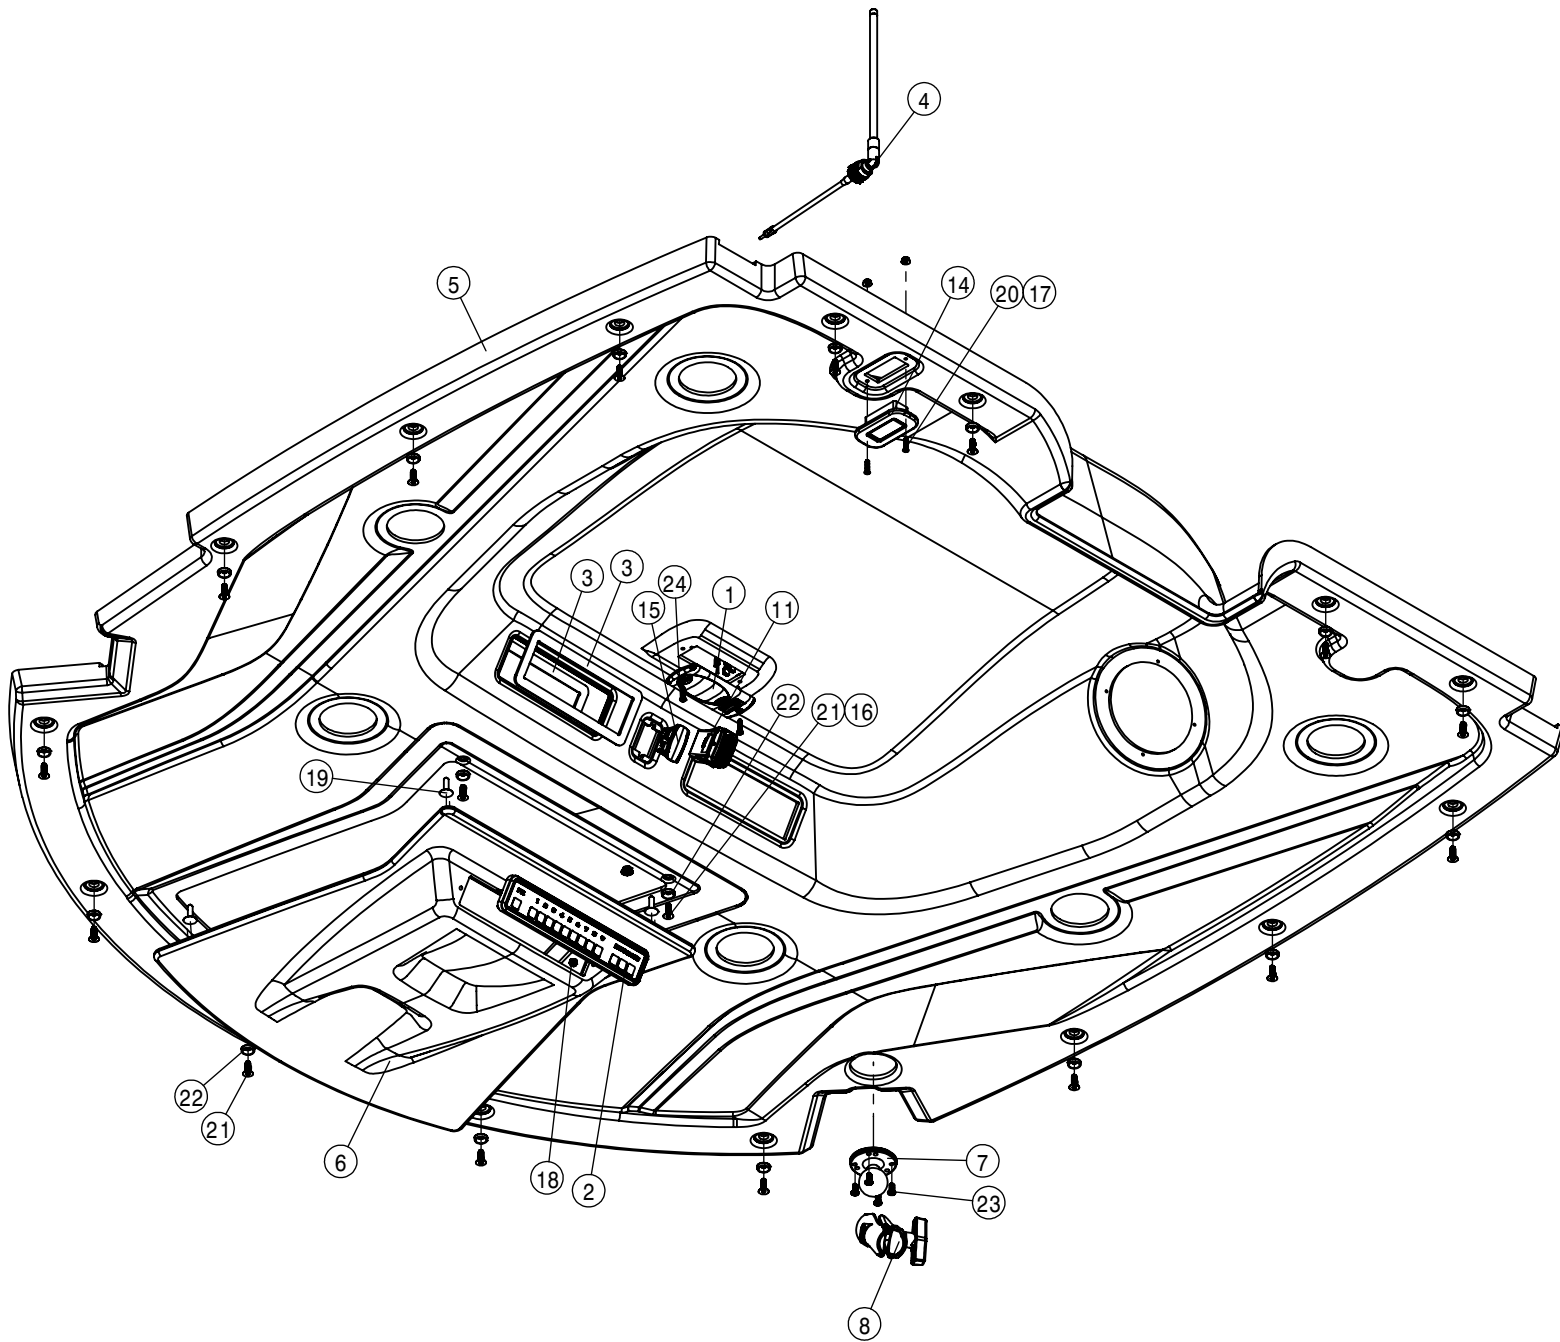

TOP SIDE

BOTTOM SIDE

CAB ELECTRICAL ASSEMBLY			
DET	QTY	P/N	DESCRIPTION
1	1	290062	HORN
2	1	291749	TERM BLOCK,BLACK,3/8-16 THRU
3	2	291750	TERM BLOCK,RED,3/8-16 THRU
4	1	291910	FLASHER, SOLID STATE, 12V
5	2	292009	IQAN-MC3 CONTROLLER
6	1	292016	IQAN-XA2 MODULE
7	1	292406	J1939 JUNCTION MODULE
8	1	292505	MCR
9	1	292629	DVEC - INTERIOR
10	1	292630	DVEC - EXTERIOR
11	1	292645	CABLE - SSDVEC POWER CABLE
12	1	292646	CABLE - SWITCH POWER STS
13	1	292647	CABLE - BATTERY POWER STS
14	1	292648	CABLE - DVEC POWER STS
15	1	292650	CABLE - SSDVEC JUMPER
16	1	292668	CAB PWR,GND CABLE ASY
17	1	294146	HARNESS - AUTO STEER CAB
18	1	294201	HARNESS - MAIN CAB INT STS
19	1	294202	HARNESS - MAIN CAB EXT STS
20	1	294206	HARNESS - CAB SWITCH STS
21	1	344288	STS CAB ELEC BRKT '14
22	1	344442	BRACKET - ELEC MODULE MOUT CAB
23	1	470113N	5/16UNC SERR FLG LOCK NUT SS
24	2	470118	1/4 UNC X 3/4 SER FLG BOLT
25	20	470121	1/4 UNC SERR FLG LOCK NUT
26	2	470175	10-32 SERR FLANGE NUT
27	12	470465	#12 X 3/4 PHIL PAN SHT MTL SCR
28	8	470541	8-32 KEP NUT
29	12	903812	6-32 X 1/2 PHIL PAN MACH SCR
30	12	470467	6-32 KEP NUT
31	10	470542	10-32 KEP NUT
32	2	470677	NYLON WASHER 1" ID, 2-1/4"OD, .075"W
33	2	520108	CUSH HOSE CLAMP,#20, 1 1/4 X 3/4W
34	2	520160	CUSH CLAMP,#24 1 1/2D-3/4W LOOP
35	3	520161	CUSH CLAMP,#32 2"D-3/4W LOOP
36	1	629736	CAPPLUGS CAP, .312 X 1.00 VINYL
37	4	900005	1/4UNC X 1 1/2 HEX BOLT
38	12	903706	10-32X1/2 PHIL PAN MACH SCR
39	12	903711	1/4UNC X3/4PHIL PANHD MACH SCR
40	8	903844	8-32 X 1/2 PHIL PANHD MACH SCR
41	4	903904	4-40 X 3/8 PHIL PAN MACH SCR
42	4	910004N	3/8UNC FLANGE CNTR LOCK NUT
43	4	910029	4-40 HEX NUT
44	2	920000N	1/4 SAE FLAT WASHER SS