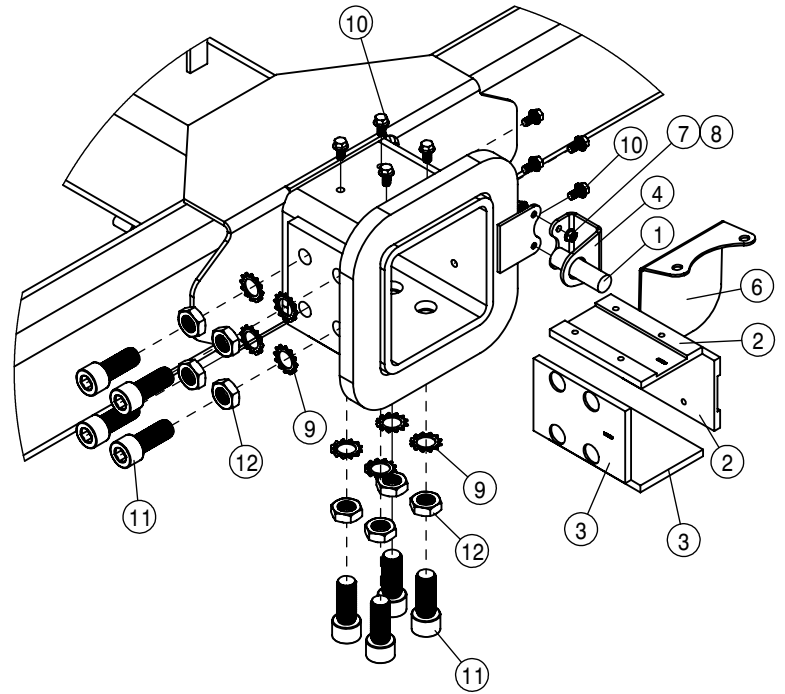

REAR MAINFRAME

HYD TREAD MAINFRAME PLATE ASSEMBLY			
DET	QTY	P/N	DESCRIPTION
	1	293827	TREAD SENSOR
	4	342719	TRD ADJ BRONZE BEARING, TAPPED
	4	342721	TRD ADJ BRONZE BRG
	1	342856	TREAD SENSOR MT
NS	1	359092	RH SENSOR REFLECTOR
	1	359093	LH SENSOR REFLECTOR
	2	470113N	5/16UNC SERR FLG LOCK NUT SS
	2	470233	5/16UNC X 3/4 SERR FLG HEX BOLT
	16	483018N	1" EXTERNAL TOOTH LOCK WASHER YZ
	16	900128N	3/8UNC X 3/4 SER FLANGE BOLT
	16	900395N	1"UNC X 2 1/2 SOCKET CAP SCR
	16	910101N	1" UNC HEX JAM NUT