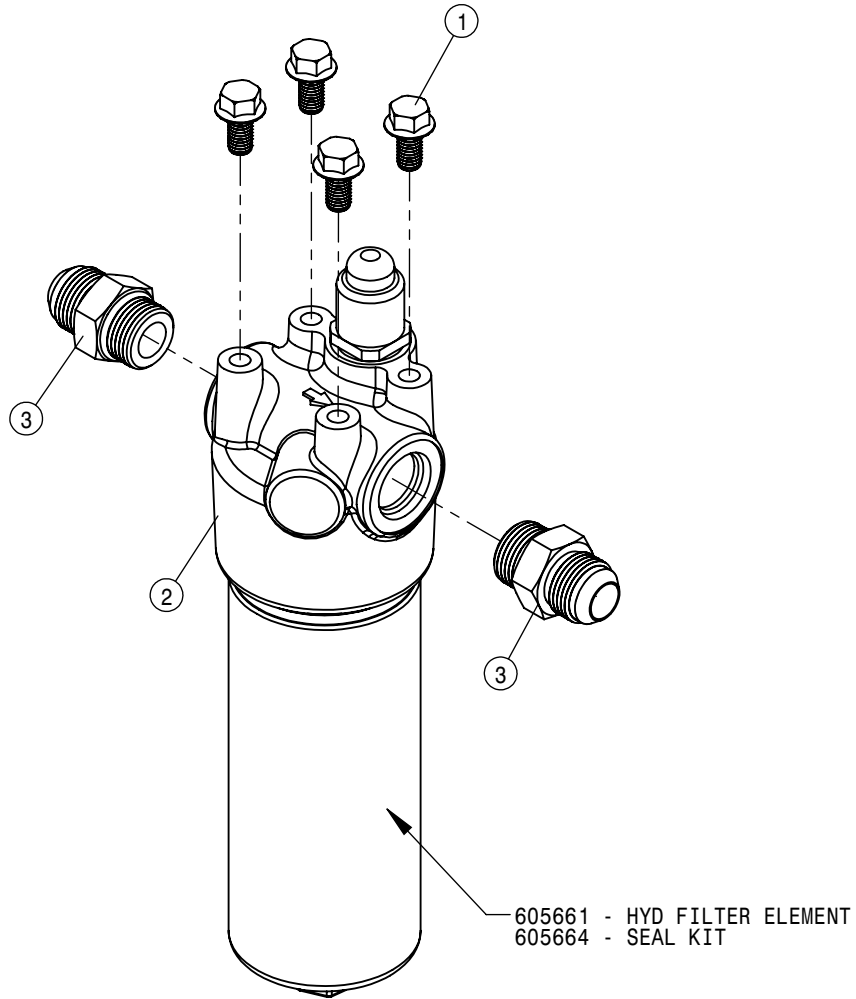

STEERING MOTOR INLINE FILTER			
DET	QTY	P/N	DESCRIPTION
1	4	470409	3/8UNC X 3/4" SERR FLG BOLT
2	1	605660	HYD FILTER 5M SAE12
3	2	611127	1 1/16MJIC-1 1/16MOR ADPTR