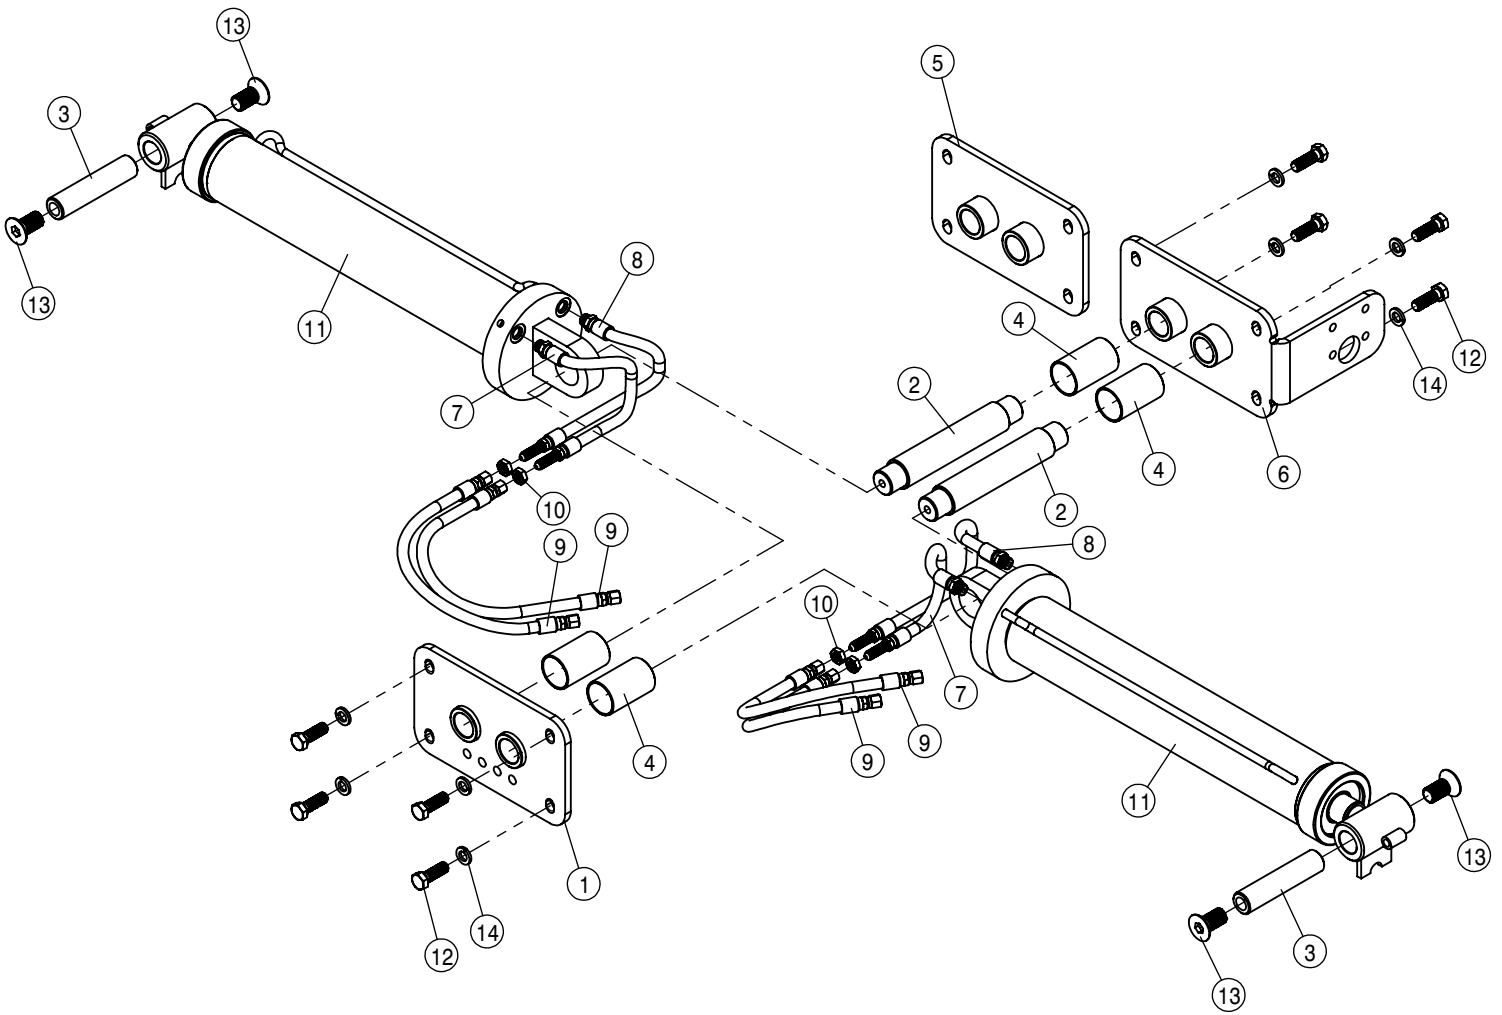

REAR HYDRAULIC TREAD ADJUST ASSEMBLY			
DET	QTY	P/N	DESCRIPTION
1	1	361579	REAR TRD ADJ ACCESS PLT WLD
2	2	361581	TRD ADJ CYL PIVOT PIN, M/F
3	2	361582	TREAD ADJ CYL PIN, OUTER LEG
4	4	361583	TRD ADJ CYL SPACER, M/F
5	1	361697	FRT TREAD ADJ ACCESS PLT WLD
6	1	362129	ACCESS PLT - TREAD ADJ WLD
7	2	616070	04-451TC-04MJBH-06MOR-11.00H/A
8	2	616071	04-451TC-04MJBH-06MOR-13.00H/A
9	4	617100	04-451TC-04FJX-04FJX-24 H/A
10	4	618525	7/16-20 BLKHD LOCKNUT
11	2	621552	HYD CYL, 3.00 X 16.00 X 1.375
12	8	900303N	1/2UNF X 1 1/2 HEX BOLT
13	4	900391N	3/4UNC X 1 1/2 FLT SOC CAP SCR
14	8	920504N	1/2 LOCK WASHER YZ