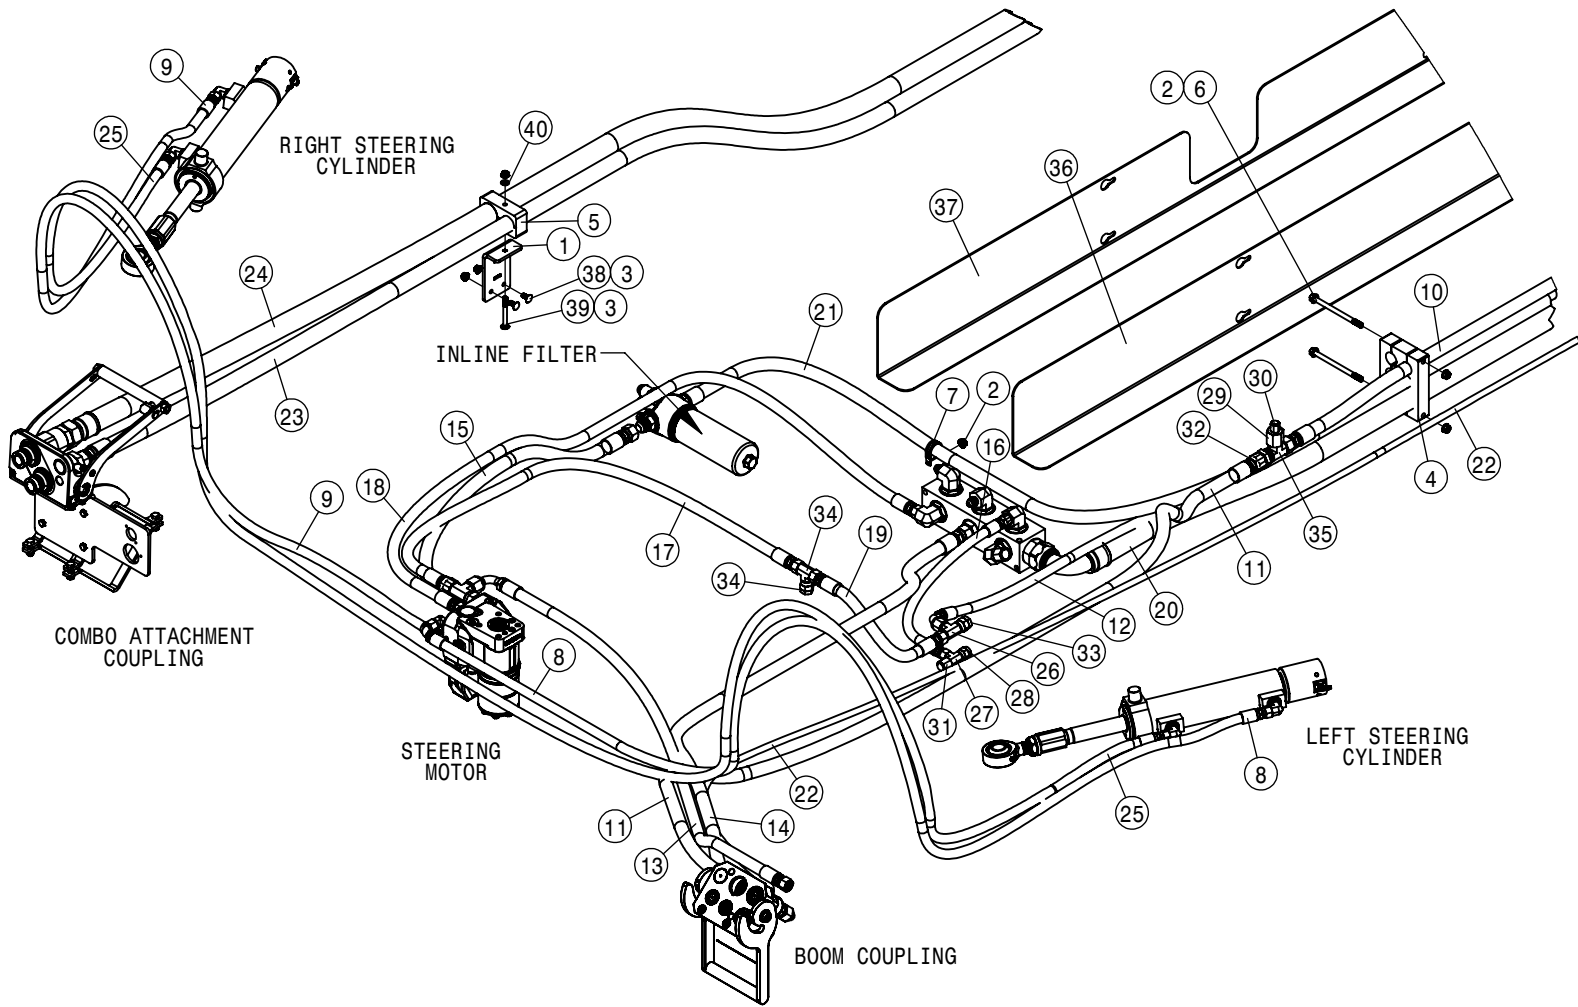

COMBO FRONT AUX HYDRAULIC HOSES

COMBO FRONT AUX HYDRAULIC HOSE ASSEMBLY			
DET	QTY	P/N	DESCRIPTION
1	1	362035	COMBO SUPPORT BRKT
2	3	470087	3/8UNC HEX SERR FLANGE NUT
3	3	470113N	5/16UNC SERR FLG LOCK NUT SS
4	1	470671	HOSE CLAMP, 6-HOLE
5	1	470674	HOSE CLAMP, 2-HOLE
6	2	470683	3/8UNC X5 1/2SMTH FLG HEX BOLT
7	1	520102	CUSH HOSE CLAMP,#20, 1 1/4 X 1/2W
8	1	617078	08-451TC-08FJX-08FJX90-118 H/A
9	1	617079	08-451TC-08FJX-08FJX-107 H/A
10	1	617106	12-451TC-12FJX-12FJX-87 H/A
11	1	617111	12-451TC-12FJX-12FJX-93 H/A
12	1	617128	08-451TC-08FJX-10FJX90-113 H/A
13	1	617129	10-451TC-10FJX-12FJX90-55 H/A
14	1	617130	12-451TC-12FJX-12FJX90-78 H/A
15	1	617131	12-451TC-12FJX-12FJX-44 H/A
16	1	617134	08-451TC-08FJX-08FJX-22 H/A
17	1	617136	10-451TC-10FJX-12FJX-53 H/A
18	1	617137	10-451TC-10FJX-10FJX-79 H/A
19	1	617138	10-451TC-10FJX-10FJX-16 H/A
20	1	617145	24-811-24FJX-24FJX90-151 H/A

COMBO FRONT AUX HYDRAULIC HOSE ASSEMBLY			
DET	QTY	P/N	DESCRIPTION
21	1	617146	12-451TC-12FJX-16FJX90-161 H/A
22	1	617147	04-451TC-04FJX-04FJX45-213 H/A
23	1	617148	16-451TC-16FJX-20FJX90-189 H/A
24	1	617149	20-811-20-FJX-20FJX-203 H/A
25	1	617172	08-451TC-08FJX-08FJX-204
26	1	618333	7/8FJIC SW RUN TEE-7/8MJIC
27	1	618451	3/4FJIC SW RUN TEE-3/4MJIC
28	1	618457	3/4MJIC PLUG
29	1	618483	1 1/16FJIC-9/16MJIC ADPTR
30	1	618531	9/16FJIC CAP NUT
31	1	618532	3/4FJIC CAP NUT
32	1	618533	1 1/16FJIC CAP NUT
33	2	618543	7/8MJIC PLUG
34	1	618593	7/8FJ SW BRANCH TEE-7/8MJ
35	1	618750	1 1/16MJIC BLKHD RUN TEE
36	1	660291	HOSE GUARD - S/F
37	1	660295	HOSE GUARD - S/F, POLY TANK
38	2	901064	5/16UNC X 3/4 CARR BOLT
39	1	901073	5/16UNC X 3 CARR BOLT
40	1	920001N	5/16 SAE FLAT WASHER SS