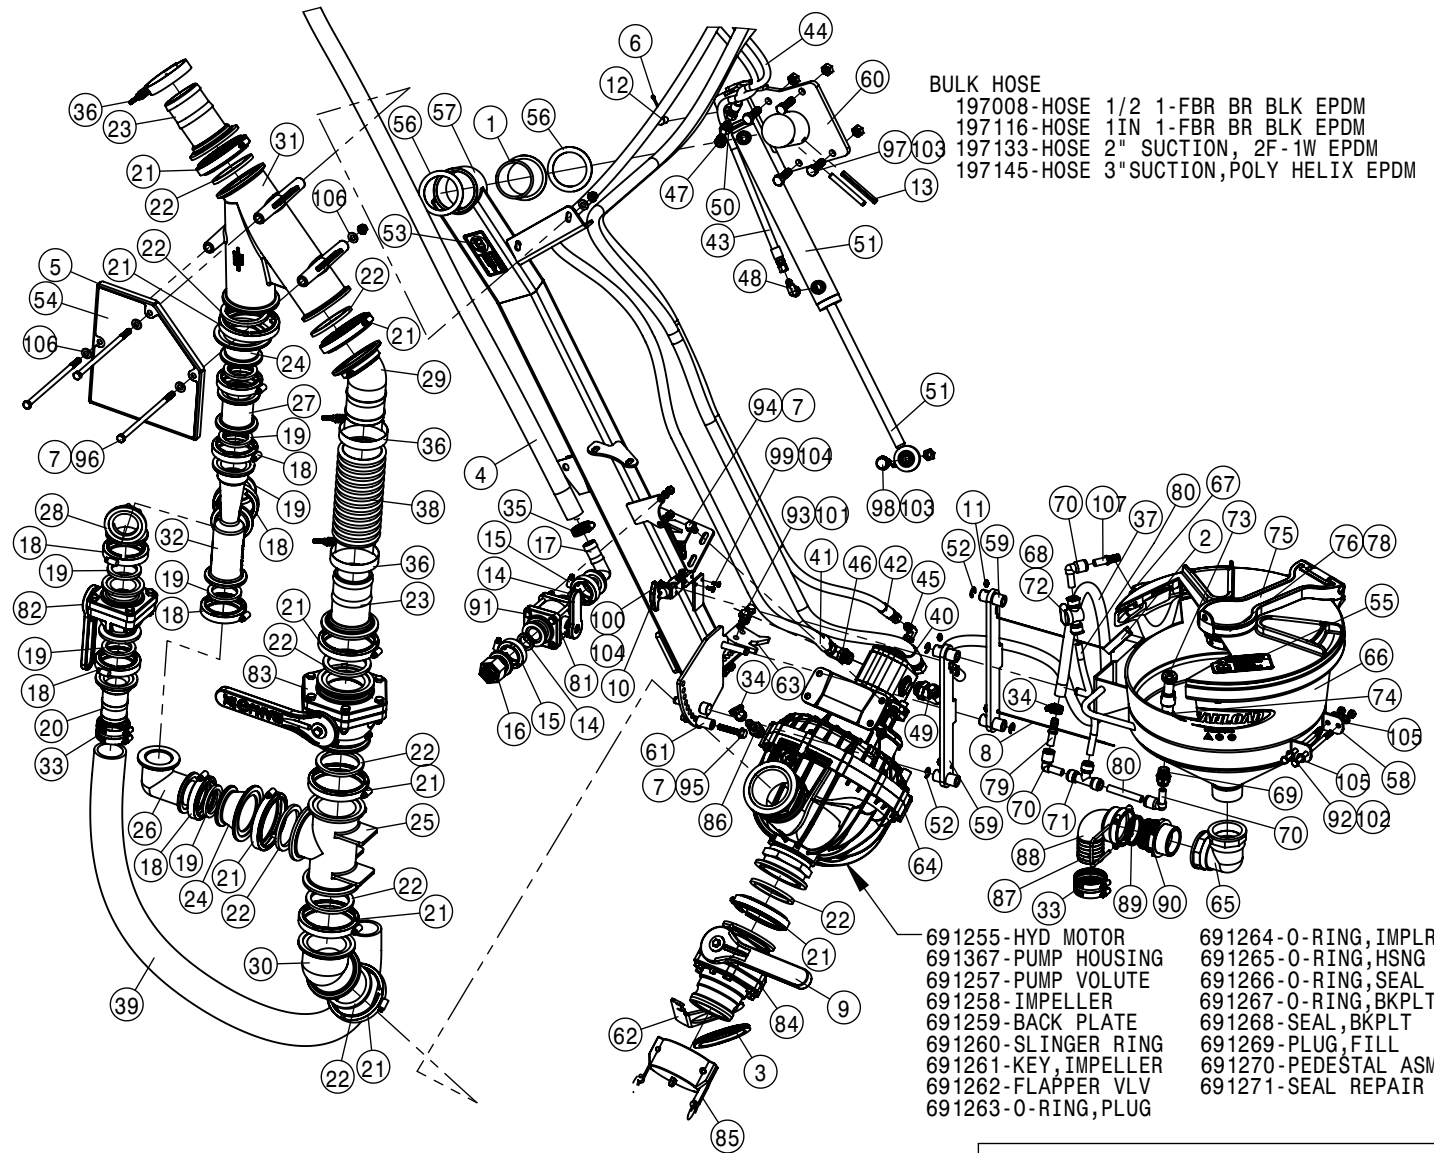

- 691255-HYD MOTOR
- 691367-PUMP HOUSING
- 691257-PUMP VOLUTE
- 691258-IMPELLER
- 691259-BACK PLATE
- 691260-SLINGER RING
- 691261-KEY, IMPELLER
- 691262-FLAPPER VLV
- 691263-O-RING, PLUG
- 691264-O-RING, IMPLR
- 691265-O-RING, HSNL
- 691266-O-RING, SEAL
- 691267-O-RING, BKPLT
- 691268-SEAL, BKPLT
- 691269-PLUG, FILL
- 691270-PEDESTAL ASM
- 691271-SEAL REPAIR KIT

SIDE FILL ASSEMBLY			
DET	QTY	P/N	DESCRIPTION
1	1	121101	TRANSOM PIVOT BRG.TOP POLYGON
2	0.25	193012-003	QUICKEDGE TRIM .135 TO .250
3	1	193016	QUICKEDGE TRIM .060 TO .170
4	1	197116-225	HOSE 1IN 1-FBR BR BLK EPDM
5	1	344616	SIDE FILL DECAL PLT
6	1	390984N	OBS>:COTTER PIN (USE 470021)
7	8	470087N	3/8UNC HEX SERR FLG NUT YZ
8	2	470154	CABLE TIE, 11.00" BLK NYLON
9	1	470352	LANYARD, 11" POLY
10	1	470643	RUBBER DRAW LATCH
11	4	471005	GREASE ZERK, 1/4-28 X 1/2
12	1	472279	CLEVIS PIN 1/2DIA X 1 3/4
13	2	473963	ROLL PIN, 3/8 X 3 1/2
14	2	500157	1" FLANGE GASKET EPDM
15	2	500159	1" FLANGE CLAMP S.S.
16	1	500168	1" FLANGE-1" FNPT ADPTR POLY
17	1	500173	1"FLANGE-90-1"HOSE BARB POLY
18	7	500194	2" FP FLANGE CLAMP S.S.
19	7	500195	2" FP FLANGE GASKET EPDM
20	1	500196	2"FP FLANGE-2"FP HOSE BARB POLY
21	9	500208	3" FLANGE CLAMP S.S.
22	9	500209	3" FLANGE GASKET EPDM
23	2	500210	3"FLANGE-3"HOSEBARB POLY
24	2	500212	3"FLANGE - 2" FP FLANGE ADPTR
25	1	500217	3"FLANGE TEE POLY
26	1	500219	2"FP FLANGE-90-2"FP FLANGE LBO
27	1	500249	2"FP FLANGE COUPLING
28	1	500254	2"FP FLANGE-90-2"FP SWEEP LBO
29	1	500258	3"FLANGE-45-3"HOSEBARB, POLY
30	1	500259	3" FLANGE X 45" FLANGED COUPLING
31	1	500260	3" FP FLANGE 45 Y COUPLING
32	1	500261	2" FP FLANGE POLY VENTURI
33	4	520068	HOSE CLAMP NO 32 STAINLESS
34	2	520069	HOSE CLAMP NO 6 STAINLESS
35	1	520090	HOSECLAMP NO 16 STAINLESS