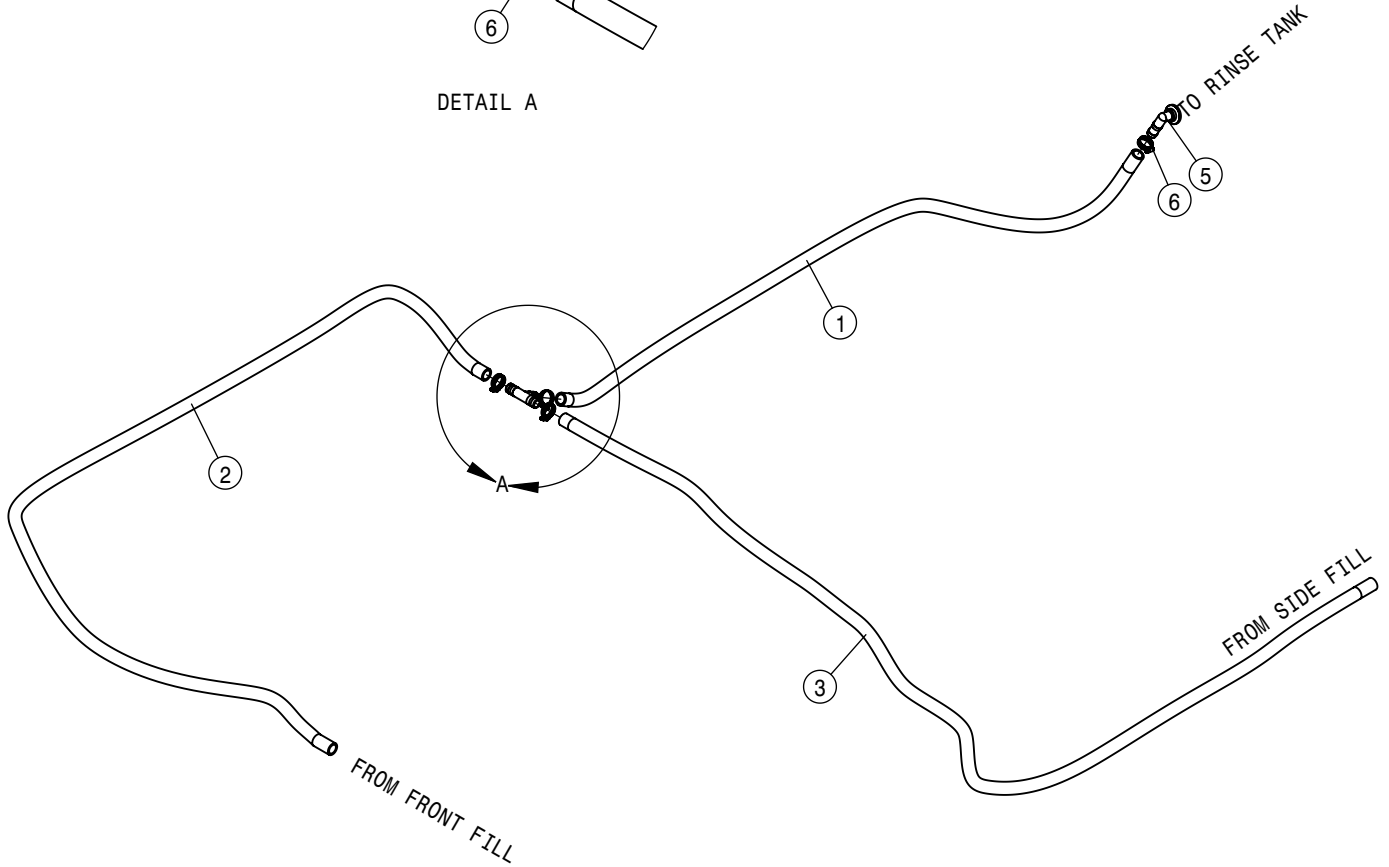

BULK HOSE
197116-HOSE 1IN 1-FBR BR BLK EPDM

FILL/RINSE HOSES FRONT/SIDE FILL ASSEMBLY				
DET	QTY	P/N	DESCRIPTION	
1	1	197116-085	HOSE 1IN 1-FBR BR BLK EPDM	
2	1	197116-119	HOSE 1IN 1-FBR BR BLK EPDM	
3	1	197116-138	HOSE 1IN 1-FBR BR BLK EPDM	
4	1	500105	1.00 HOSE BARB TEE, POLY	
5	1	500173	1"FLANGE-90-1"HOSE BARB POLY	
6	4	520090	HOSECLAMP NO 16 STAINLESS