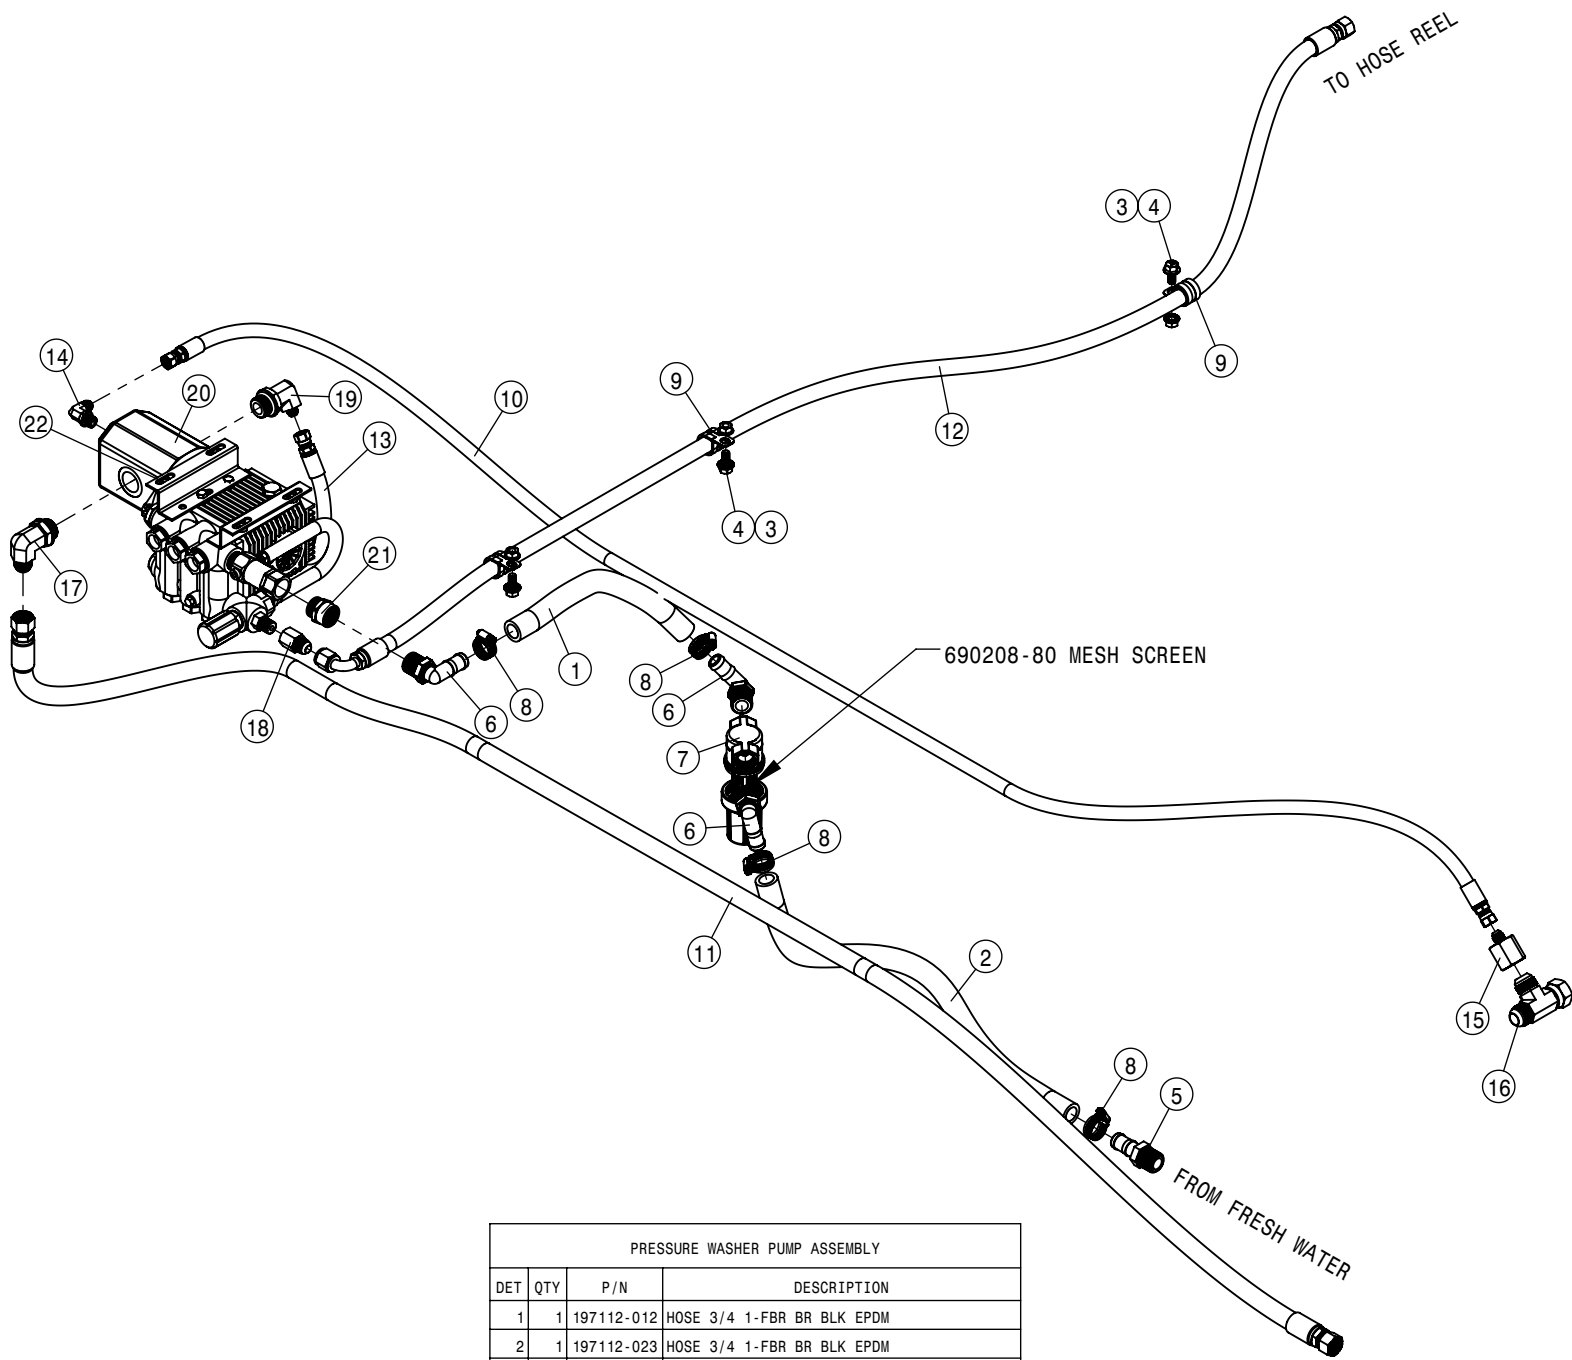

PRESSURE WASHER PUMP ASSEMBLY			
DET	QTY	P/N	DESCRIPTION
1	1	197112-012	HOSE 3/4 1-FBR BR BLK EPDM
2	1	197112-023	HOSE 3/4 1-FBR BR BLK EPDM
3	3	470087	3/8-16UNC HEX FLG NUT SER MC GR5
4	3	470409	3/8UNC X 3/4 HHSFB GR5 MC
5	1	500022	3/4NPT-3/4HOSE BARB, POLY
6	3	500054	3/4NPT-90-3/4 HOSE BARB, POLY
7	1	503104	LINE T-STRAINER, 3/4" NPT 80 MESH
8	4	520080	HOSE CLAMP NO 10 STAINLESS
9	3	520121	CUSH CLAMP, #16 1IN X 3/4W
10	1	617446	06-451TC-06FJX-06FJX-84
11	1	617448	10-451TC-10FJX-10FJX-89 H/A
12	1	617449	08-451TC-08FJX-08FJX90-85 H/A
13	1	617450	06-451TC-06FJX-06FJX-9 H/A
14	1	618119	9/16MJIC-90-9/16MOR LBO
15	1	618483	1 1/16FJIC-9/16MJIC ADPTR
16	1	618487	1 1/16FJ SW RUN TEE-1 1/16MJ
17	1	618535	7/8MJIC-90-1 1/16MOR LBO
18	1	618787	3/4MJIC-3/8FNPT ADPTR
19	1	618813	9/16MJIC-90-1 1/16MOR LBO
20	1	690672	PRESSURE WASHER, PACE 320 HYD
21	1	715449	3/4FNPT X 3/4MGHT ADPTR BRS
22	4	910002	5/16-18UNC HEX NUT MC GR5