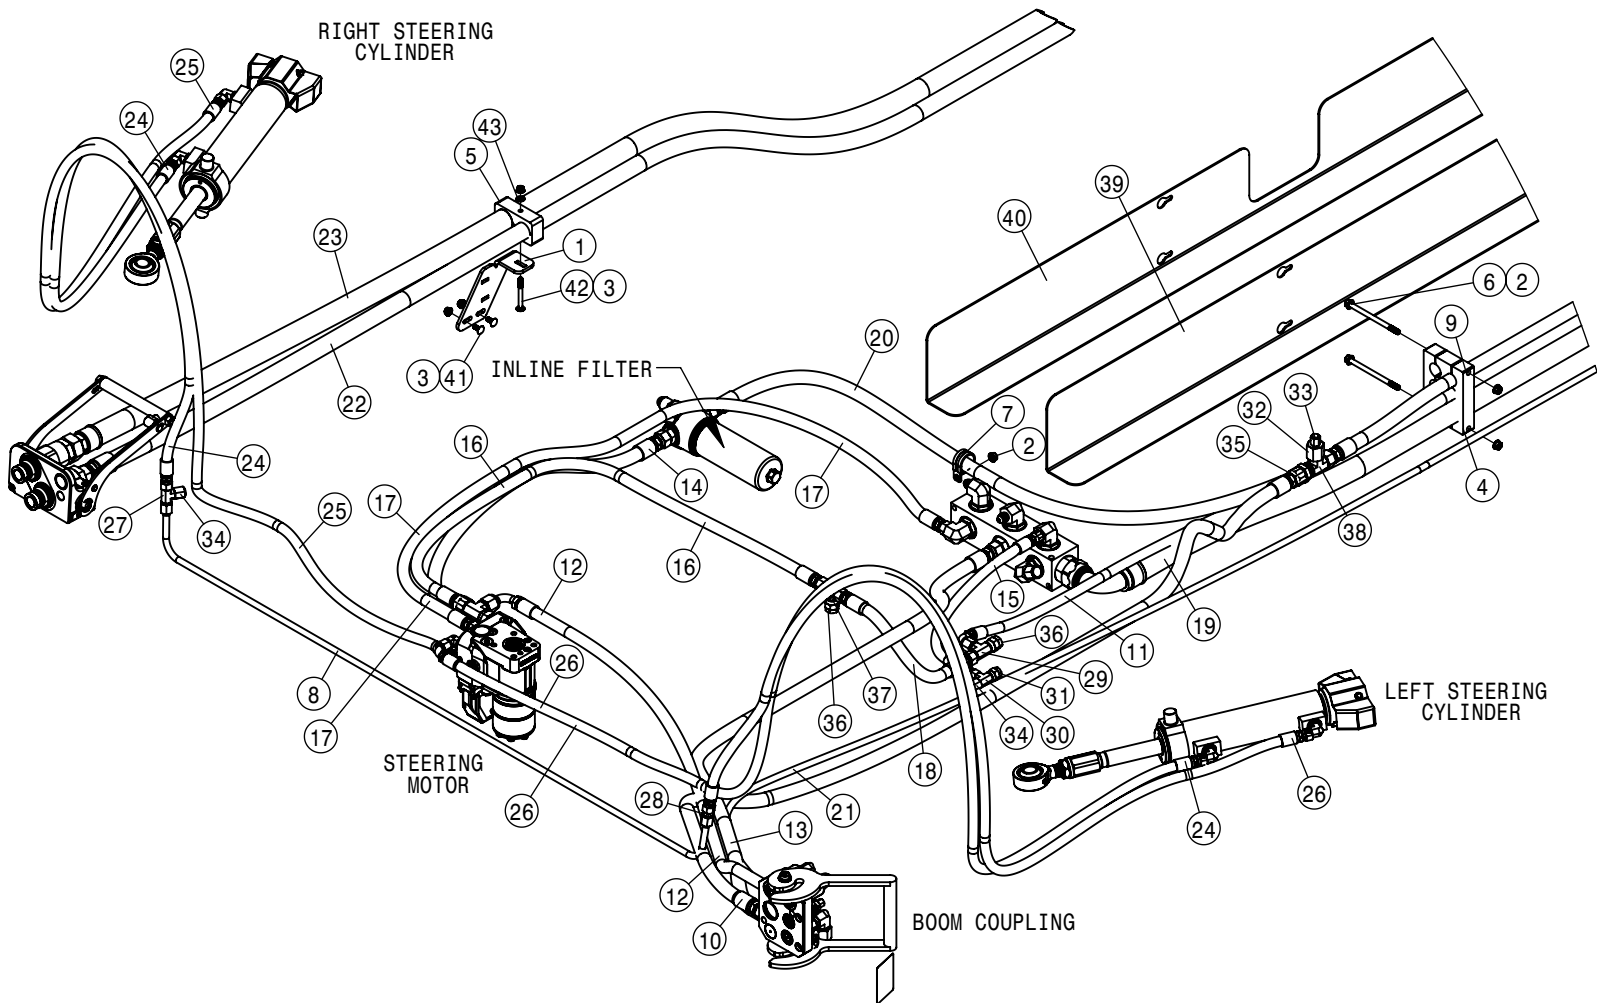

COMBO FRONT AUX HYDRAULIC HOSES

DET	QTY	P/N	DESCRIPTION
1	1	362035	COMBO SUPPORT BRKT
2	3	470087	3/8UNC HEX SERR FLANGE NUT
3	3	470113N	5/16UNC SERR FLG LOCK NUT SS
4	1	470671	HOSE CLAMP, 6-HOLE
5	1	470674	HOSE CLAMP, 2-HOLE
6	2	470683	3/8UNC X5 1/2SMTH FLG HEX BOLT
7	1	520160	CUSH CLAMP,#24 1 1/2D-3/4WLOOP
8	1	615917	TUBE ASSY 1/2"OD 8-FJIC
9	1	617106	12-451TC-12FJX-12FJX-87 H/A
10	1	617111	12-451TC-12FJX-12FJX-93 H/A
11	1	617128	08-451TC-08FJX-10FJX90-113 H/A
12	1	617129	10-451TC-10FJX-12FJX90-55 H/A
13	1	617130	12-451TC-12FJX-12FJX90-78 H/A
14	1	617131	12-451TC-12FJX-12FJX-44 H/A
15	1	617134	08-451TC-08FJX-08FJX-22 H/A
16	1	617136	10-451TC-10FJX-12FJX-53 H/A
17	1	617137	10-451TC-10FJX-10FJX-79 H/A
18	1	617138	10-451TC-10FJX-10FJX-16 H/A
19	1	617145	24-811-24FJX-24FJX90-151 H/A
20	1	617146	12-451TC-12FJX-16FJX90-161 H/A
21	1	617147	04-451TC-04FJX-04FJX45-213 H/A
22	1	617148	16-451TC-16FJX-20FJX90-189 H/A

DET	QTY	P/N	DESCRIPTION
23	1	617149	20-811-20-FJX-20FJX-203 H/A
24	2	617478	08-451TC-08FJX-08FJX-80 H/A
25	1	617479	08-451TC-08FJX-08FJX-119 H/A
26	1	617480	08-451TC-08FJX-08FJX90-127 H/A
27	1	618311	3/4MJIC UNION TEE
28	1	618314	3/4MJIC UNION
29	1	618333	7/8FJIC SW RUN TEE-7/8MJIC
30	1	618451	3/4FJIC SW RUN TEE-3/4MJIC
31	1	618457	3/4MJIC PLUG
32	1	618483	1 1/16FJIC-9/16MJIC ADPTR
33	1	618531	9/16FJIC CAP NUT
34	1	618532	3/4FJIC CAP NUT
35	1	618533	1 1/16FJIC CAP NUT
36	2	618543	7/8MJIC PLUG
37	1	618593	7/8FJ SW BRANCH TEE-7/8MJ
38	1	618750	1 1/16MJIC BLKHD RUN TEE
39	1	660291	HOSE GUARD - S/F
40	1	660295	HOSE GUARD - S/F, POLY TANK
41	2	901064	5/16UNC X 3/4 CARR BOLT
42	1	901073	5/16UNC X 3 CARR BOLT
43	1	920001N	5/16 SAE FLAT WASHER SS