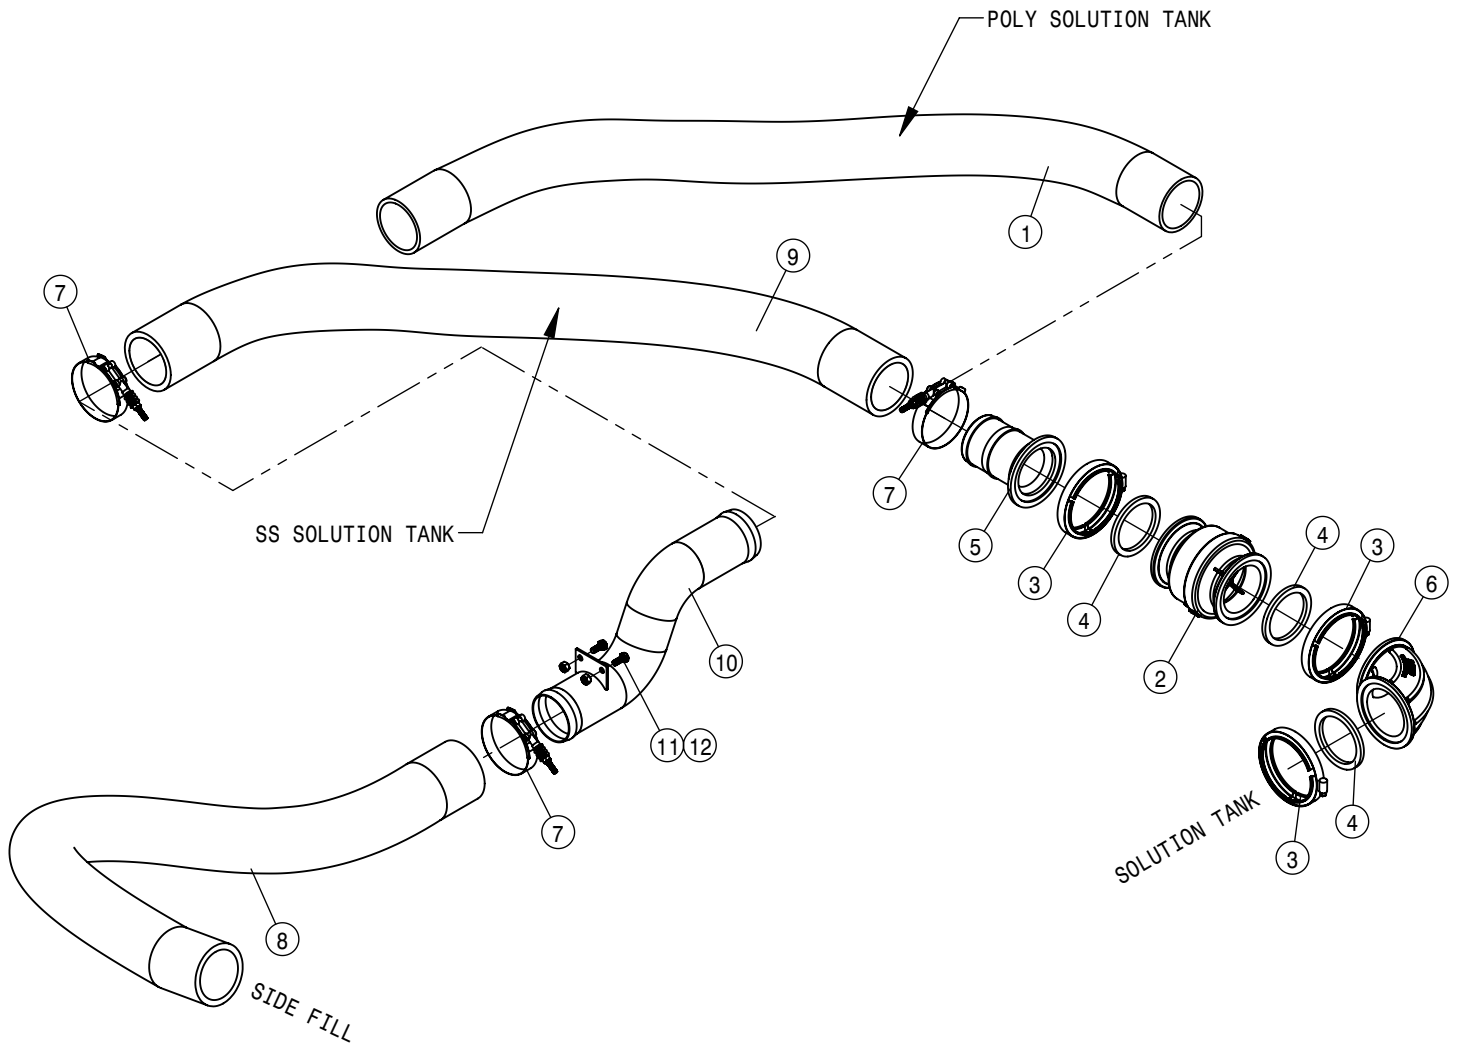

RH SOLUTION TANK VALVE (SIDE FILL)			
DET	QTY	P/N	DESCRIPTION
1	1	197145-053	HOSE, 3ID X 053 POLY HELIX EPDM
2	1	500142	CHECK VALVE 3" FLANGE
3	3	500208	3" FLANGE CLAMP S.S.
4	3	500209	3" FLANGE GASKET EPDM
5	1	500210	3"FLANGE-3'HOSEBARB POLY
6	1	500262	3"FLANGE-90-3"FLG SWEEP LBO
7	3	520145	3.56/3.88 T-BOLT HOSE CLAMP SS
8	1	601664	HOSE, 3 X 55 POLY HELIX EPDM
9	1	601798	HOSE, 3 X 51 POLY HELIX EPDM
10	1	690731	SOLU TUBE, 3.00 S.S. SIDE FILL
11	2	900064	5/16UNC X 3/4" HEX BOLT
12	2	914002	5/16UNC HEX STOVER NUT