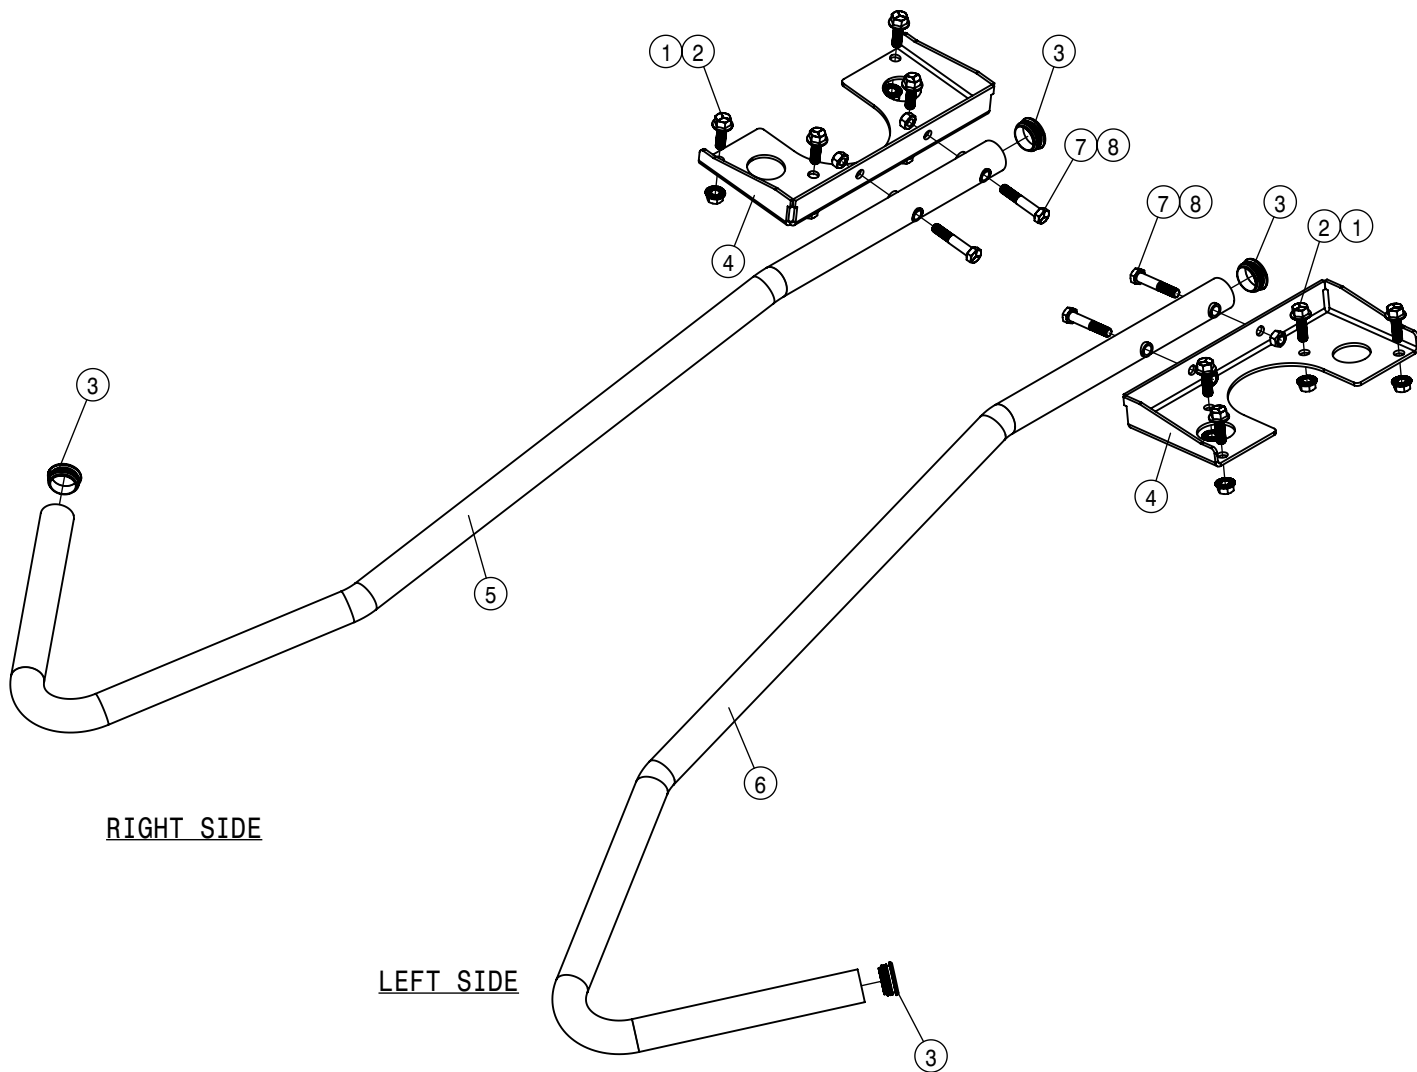

CROP DIVIDER ASSEMBLY			
DET	QTY	P/N	DESCRIPTION
1	8	470360	1/2-13UNC HEX FLG NUT SER MC GR5
2	8	470431	1/2UNC X 1 1/2 HHSFB GR5 MC
3	4	629772	CAPPLUGS PLUG,1 3/4" RD, BLACK POLY
4	2	662304	MTG PLT-CROP DIVIDER WLD SD
5	1	662325	RH CROP DIVIDER WLD
6	1	662326	LH CROP DIVIDER WLD
7	4	900269	1/2UNC X 2 3/4 HHCS GR5 MC
8	4	914008	1/2-13UNC STOVER NUT MC GR5