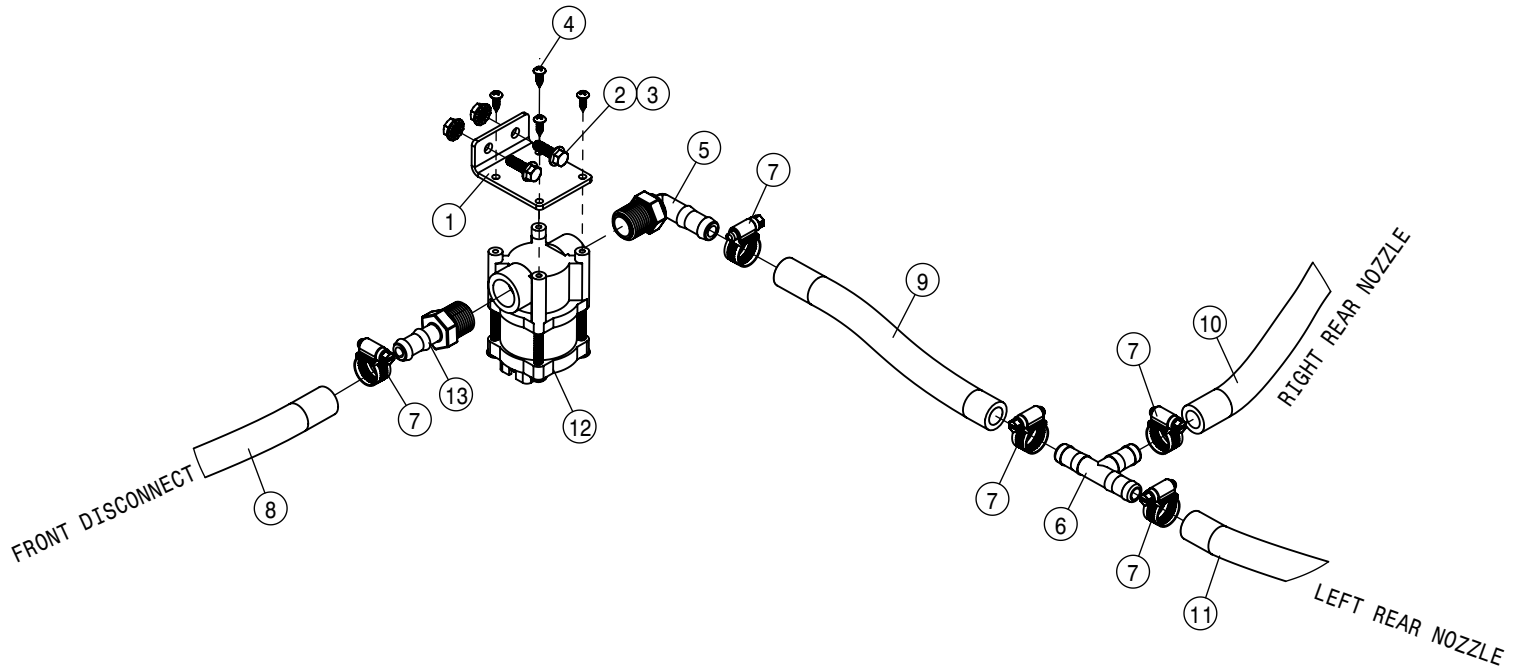

BULK HOSE
197008-HOSE 1/2 1-FBR BR BLK EPDM

REAR WHEEL NOZZLE VALVE ASSEMBLY			
DET	QTY	P/N	DESCRIPTION
1	1	345018	REAR WHEEL SPRAY VLV MNT
2	2	470118	1/4 UNC X 3/4 SER FLG BOLT
3	2	470121	1/4 UNC SERR FLG LOCK NUT
4	4	473902	#8 X 1/2 PHIL PAN HD MTL SCR
5	1	500047	1/2NPT-90-1/2 HOSE BARB, POLY
6	1	500120	1/2" HOSE BARB TEE
7	5	520069	HOSE CLAMP NO 6 STAINLESS
8	1	601016	HOSE, 1/2 X 177 1BR BLK EPDM
9	1	601021	HOSE, 1/2 X 9 1BR BLK EPDM
10	1	601022	HOSE, 1/2 X 222 1BR BLK EPDM
11	1	601608	HOSE, 1/2 X 235 1BR EPDM
12	1	696238	SOLU VLV, 1/2FNPT, 12V 150PSI
13	1	713340	1/2NPT-1/2 HOSE BARB, POLY