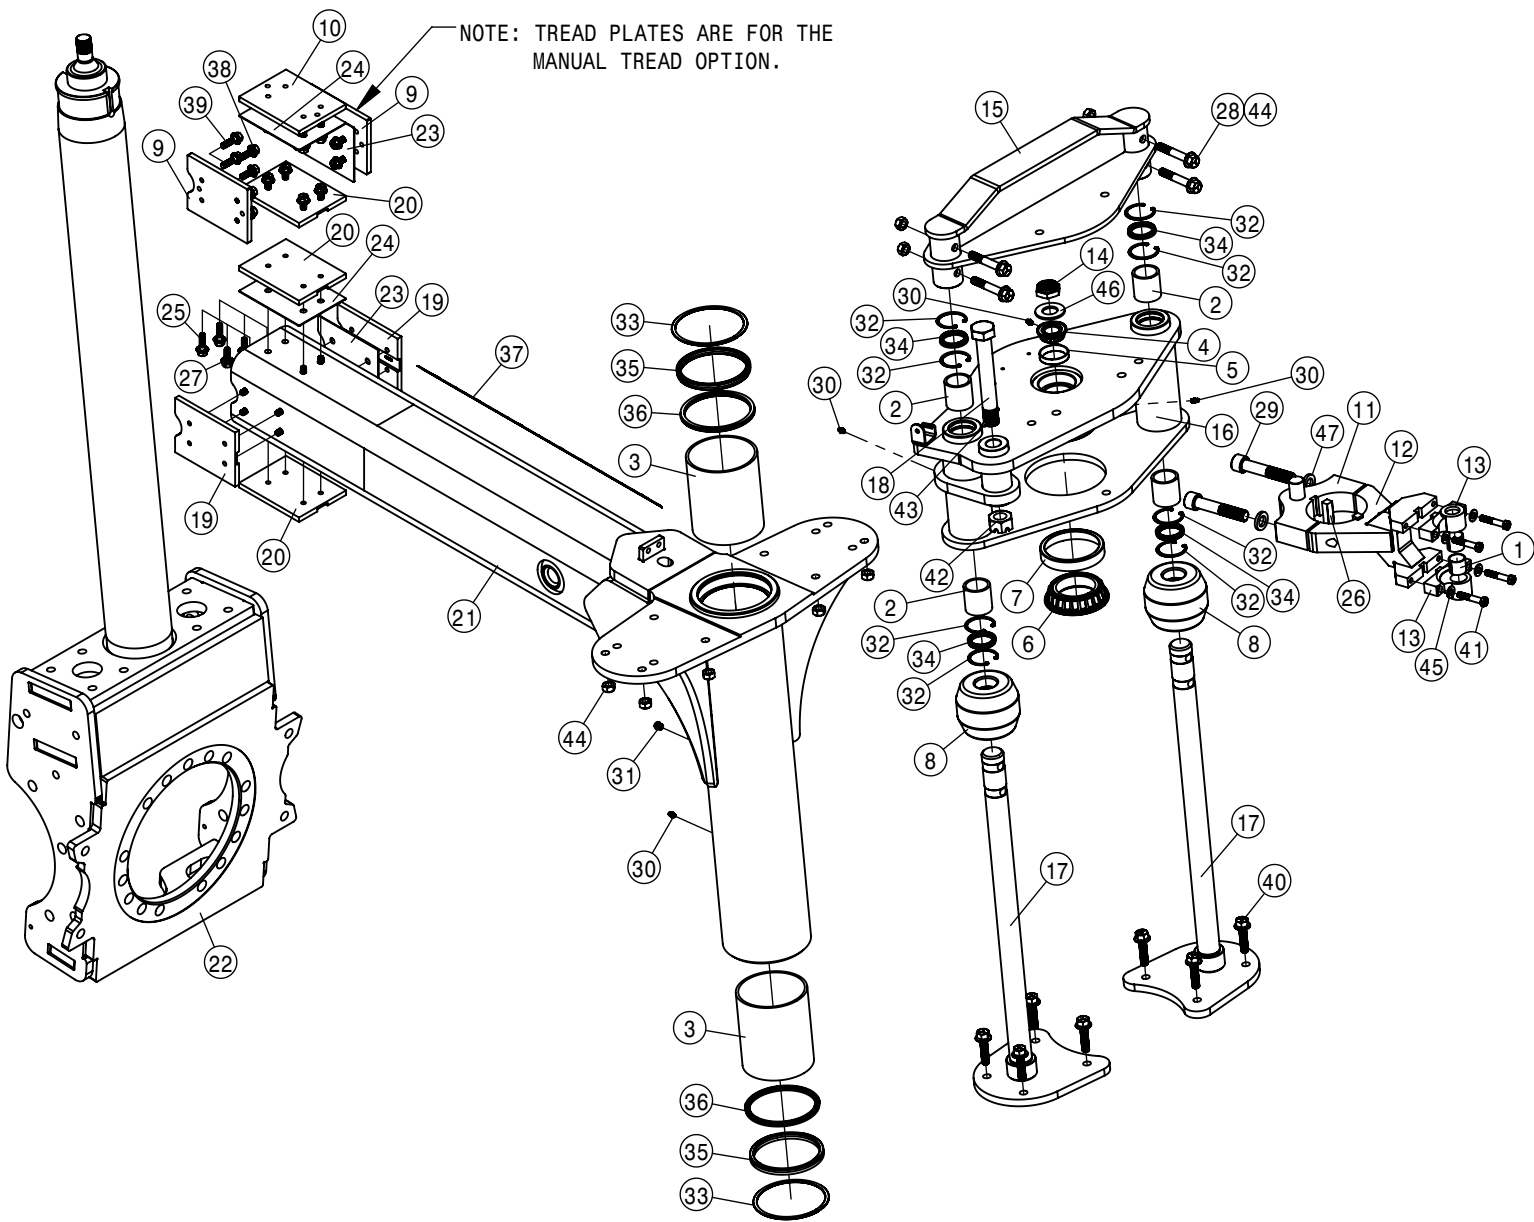

LEFT FRONT LEG ASSEMBLY			
DET	QTY	P/N	DESCRIPTION
1	2	121029	JOURNAL BRG, 1.00 ID x 1.00 LG
2	4	121113	TOWER SLEEVE BRG (POLYGON) 05
3	2	121125	BEARING-POLY 4.50 ID X 5.74 LG
4	1	125050	BRG CONE, 1.00 ID W/FACE SEAL
5	1	125051	BRG CUP FOR 125050
6	1	125052	BRG CONE, 2.687 ID W/FACE SEAL
7	1	125053	BRG CUP FOR 125052
8	2	311058	RUBBER SPRING
9	2	343189	MAN TRD NOTCHED PLATE, TAPPED
10	1	343190	MAN TRD PLATE, TAPPED
11	1	359683	STEERING ARM WLDMT-STS
12	1	359684	STEERING TRUN MNT WLD - STS
13	2	359687	TRUNNION-STEERING CYLINDER
14	1	360561	1-14 UNS THIN HEX NUT LCK
15	1	360780	AIR BAG TOWER TOP MT WLD
16	1	360785	LH AIR BAG LWR PLT WLD
17	2	360795	NITRO TOWER WLD
18	1	360797	STRG CYL BOLT
19	2	360852	TRD ADJ BRONZE BEARING, TAPPED
20	3	360853	TRD ADJ BRONZE BEARING, TAPPED
21	1	360860	OUTER LEG WELDMENT STS
22	1	360861	INNER LEG WELDMT-STS, SDS LEG
23	2	360864	NOTCHED SHIM - TRD ADJ BEARING
24	2	360865	SHIM - TRD ADJ BEARING

LEFT FRONT LEG ASSEMBLY			
DET	QTY	P/N	DESCRIPTION
25	16	470329	3/8UNC X 1 1/4 HHSFB GR5 MC
26	2	470447	KEY .50 SQ X 1.69 LONG
27	16	470460	3/8UNC X 1 HHSFB GR5 MC
28	4	470461	1/2UNC X 3 HHSFB GR5 MC
29	2	470904	3/4UNC X 4" SOC HD CAP SCR GR8
30	4	471005	GREASE ZERK, 1/4-28 X 1/2
31	1	471030	PRESSURE RELIEF VALVE-GREASE 45-80 PSI
32	8	629537	187RRH00Z SNAP RING
33	4	629538	4.5 SPIROLOX RING
34	4	629620	SEAL, 1.500 ROD DIA
35	2	629621	SEAL, 4.500 ROD DIA
36	2	629625	SEAL, 4.500 ROD DIA
37	1	650486	DECAL, TREAD ADJ INDICATOR DTS
38	16	900163	3/8UNF X 1 HHSFB GR5 MC
39	16	900164	3/8UNF X 1 1/4 HHSFB GR5 MC
40	8	900519	1/2UNC X 2 HHSFB GR5 MC FT
41	4	900821	3/8UNF X 2 HHCS GR8 MC
42	1	910020	1-8UNC HEX SLTDD NUT MC GR5
43	1	910120	3/16 X 1 3/4 COTTER PIN SS
44	12	914008	1/2-13UNC STOVER NUT MC GR5
45	4	920002	SAE FLAT WASHER 3/8 MC
46	1	920008	1" SAE FLAT WASHER
47	2	920506	HLOCK WASHER 3/4 MC