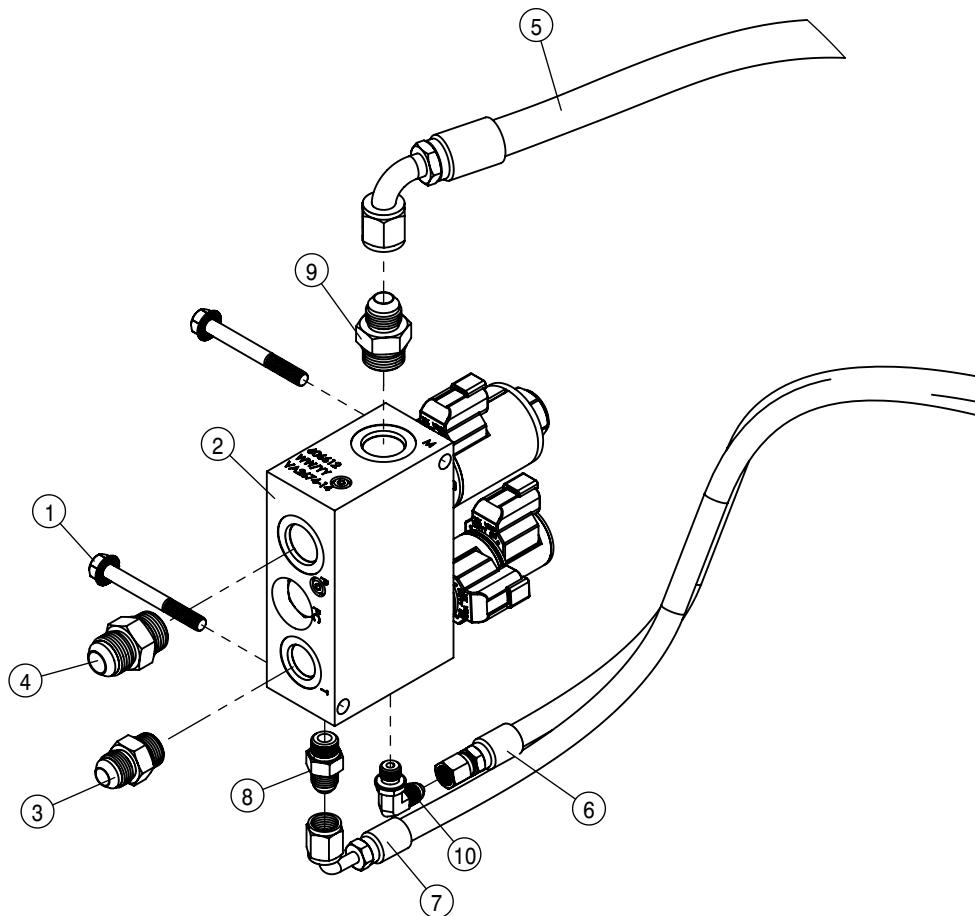

SIDE FILL LIFT ASSEMBLY			
DET	QTY	P/N	DESCRIPTION
1	2	470669	5/16UNC X 2 3/4 FLANG HEX BOLT
2	1	606612	SIDE FILL VLV ASSY STS' 16
3	1	611125	3/4MJIC-3/4MOR ADPTR
4	1	611126	7/8MJIC-7/8MOR ADPTR
5	1	617142	08-451TC-08FJX-08FJX90-113 H/A
6	1	617387	04-451TC-04FJX-04FJX-82 H/A
7	1	617388	04-451TC-06FJX-06FJX90-72 H/A
8	1	618126	9/16MJIC-9/16MOR ADPTR
9	1	618327	3/4MJIC-7/8MOR ADPTR
10	1	618473	7/16MJIC-90-7/16MOR LBO