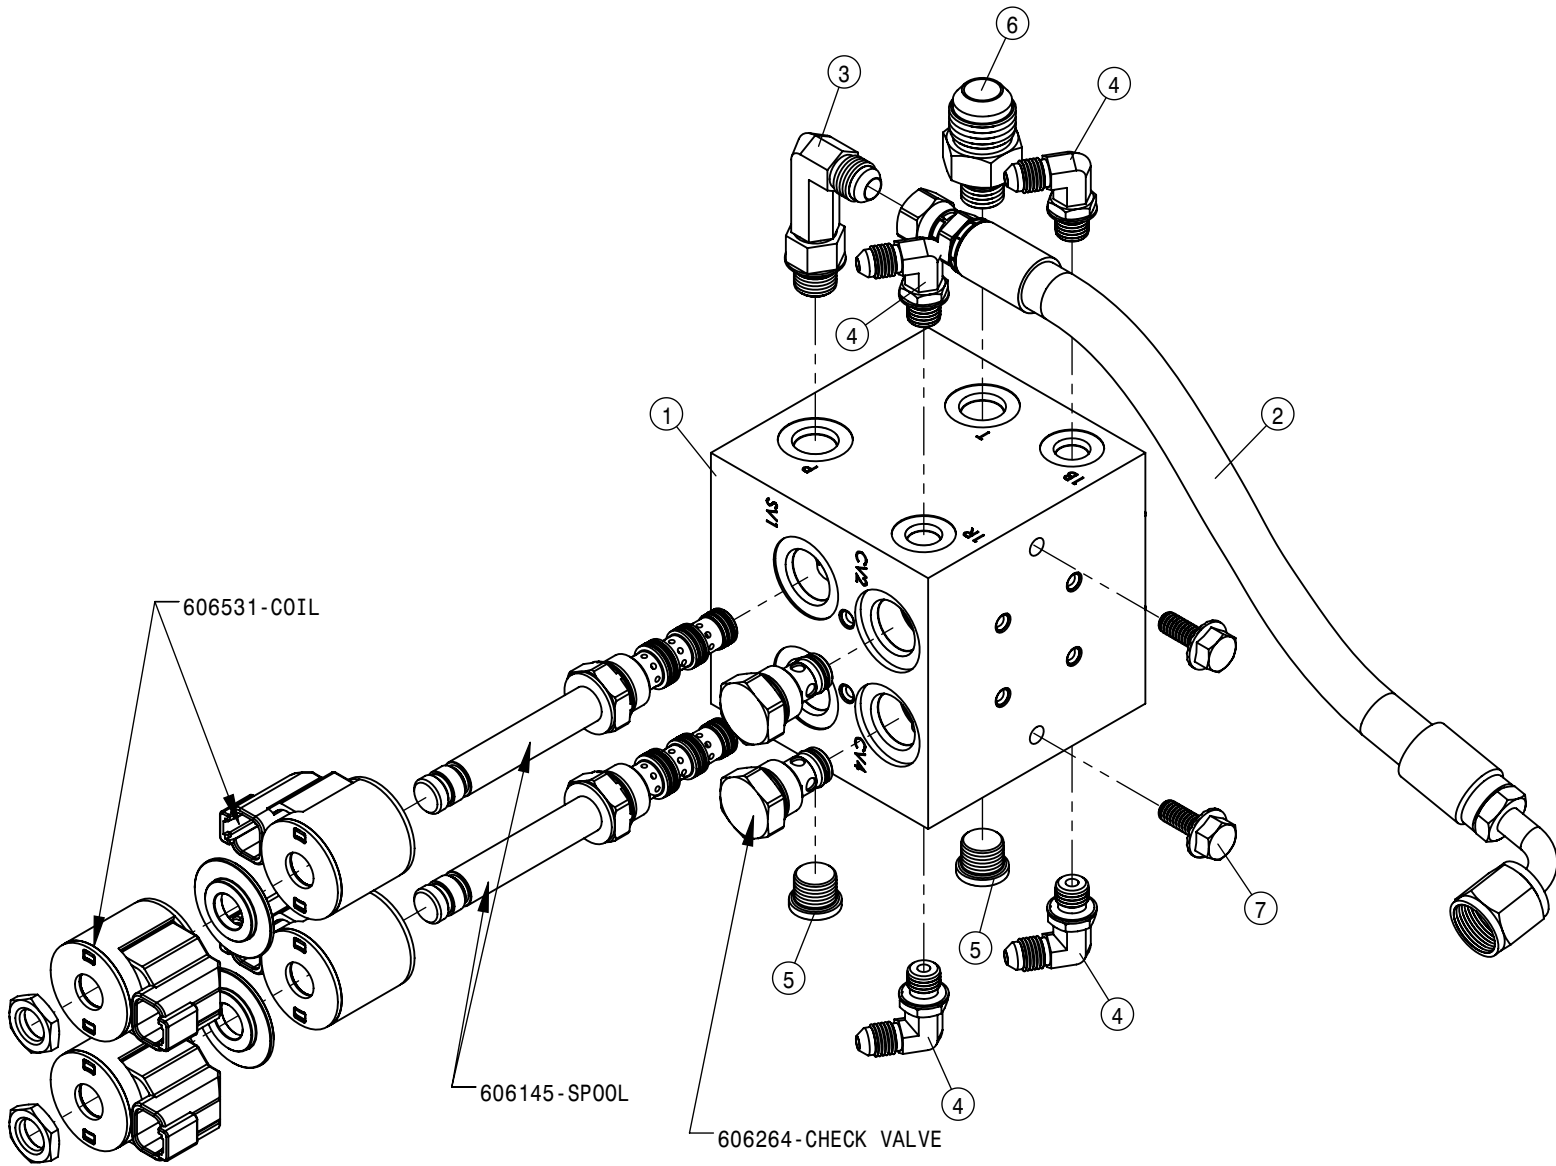

REAR TREAD ADJUST HYDRAULIC VALVE ASSEMBLY			
DET	QTY	P/N	DESCRIPTION
1	1	606540	TREAD ADJ VLV,STS PWRSYS 14
2	1	617098	06-451TC-06FJX-08FJX90-13 H/A
3	1	618440	9/16MJIC-90-9/16MOR EX LG LBO
4	4	618473	7/16MJIC-90-7/16MOR LBO
5	2	618754	9/16 MOR PLUG, HEX SOCKET
6	1	618832	7/8MJIC-9/16MOR ADPTR
7	2	900486	5/16UNC X 3/4 HHSFB SS