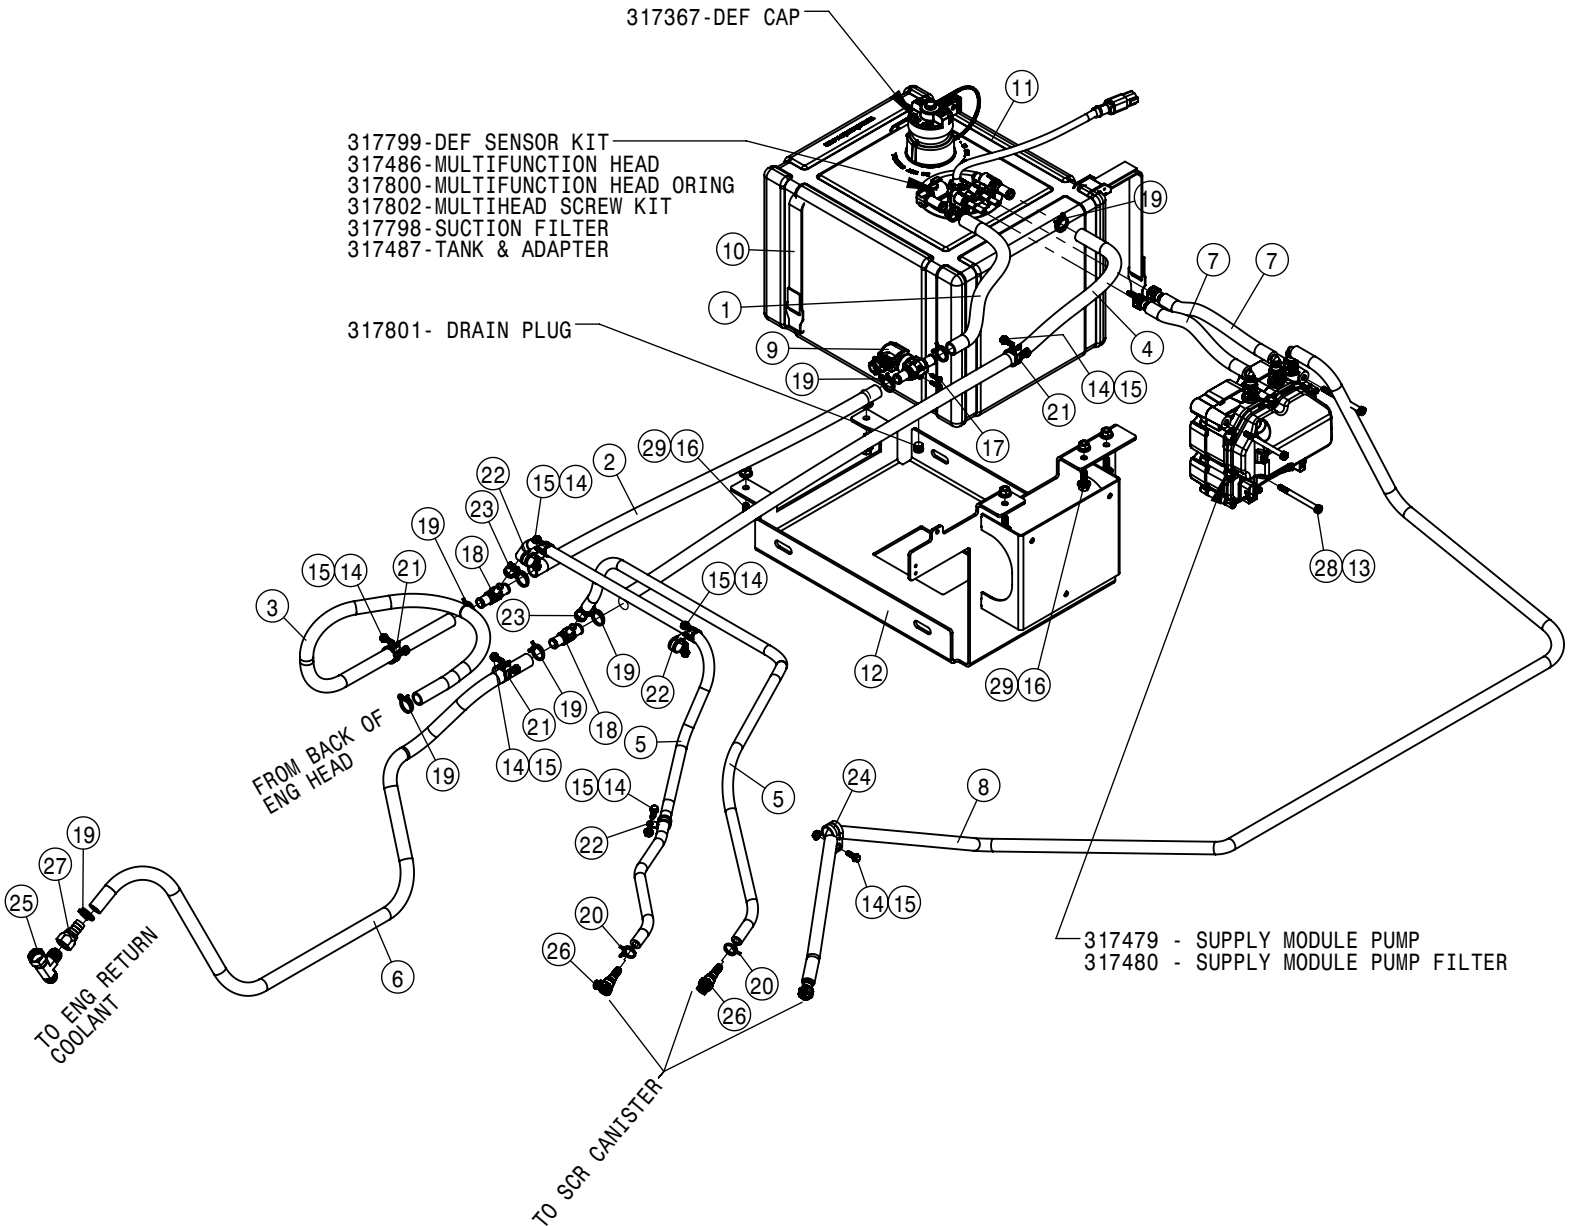

TIER-4F DEF TANK ASSEMBLY			
DET	QTY	P/N	DESCRIPTION
1	1	195909-014	HOSE 5/8 HEATER 1-FBR BR 20R3
2	1	195909-029	HOSE 5/8 HEATER 1-FBR BR 20R3
3	1	195909-040	HOSE 5/8 HEATER 1-FBR BR 20R3
4	1	195909-049	HOSE 5/8 HEATER 1-FBR BR 20R3
5	2	195917-046	HOSE 3/8 HEATER 1-FBR
6	1	195969-047	HOSE 5/8 HEATER, SILICONE
7	2	317329	DEF SUCTION/THROTTLE HOSE ASSY
8	1	317330	PRESSURE HOSE ASMY
9	1	317359	COOLANT VALVE STS '14
10	2	317395	DEF TIE DOWN STRAP
11	1	317488	DEF TANK 10 GALLON
12	1	343950	DEF TANK CRADLE ASM
13	3	470113	5/16-18UNC HEX FLG NUT SER MC GR5
14	7	470118	1/4 UNC X 3/4 SER FLG BOLT
15	7	470121	1/4 UNC SERR FLG LOCK NUT

TIER-4F DEF TANK ASSEMBLY			
DET	QTY	P/N	DESCRIPTION
16	5	470460	3/8UNC X 1 HHSFB GR5 MC
17	2	472235	#10-32 UNF X 3/4 PHMS PH ZN
18	2	500285	3/8 x 5/8 x 5/8 MOLDED TEE
19	10	520081	HOSE CLAMP NO 14 DBL WIRE
20	2	520083	HOSE CLAMP NO 11.5 DBL WIRE
21	3	520101	CUSH HOSE CLAMP,#16, 1"D X 1/2W
22	5	520104	CUSH HOSE CLMP,#12, 3/4D x 1/2W
23	2	520120	HOSE CLAMP NO 4 STAINLESS
24	1	520121	CUSH CLAMP,#16 1IN X 3/4W
25	1	618333	7/8FJIC SW RUN TEE-7/8MJIC
26	2	618880	3/8 J2044 QUICK CONNECT
27	1	711101	5/8 HOSE BARB-7/8FJX ADPTR,BRS
28	3	900539	5/16UNC X 3 1/2 HHCS GR5 MC
29	5	910106	3/8-16UNC CTRLK FLG NUT MC GR5