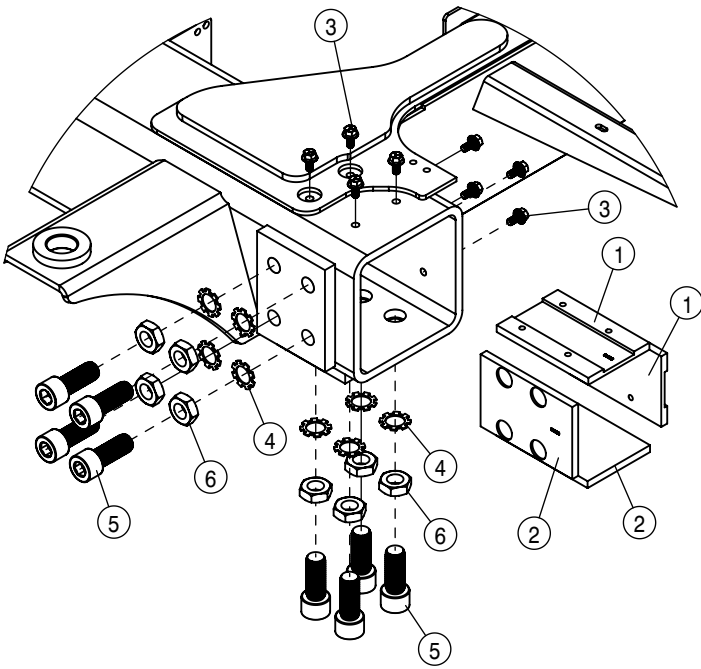

FRONT MAINFRAME