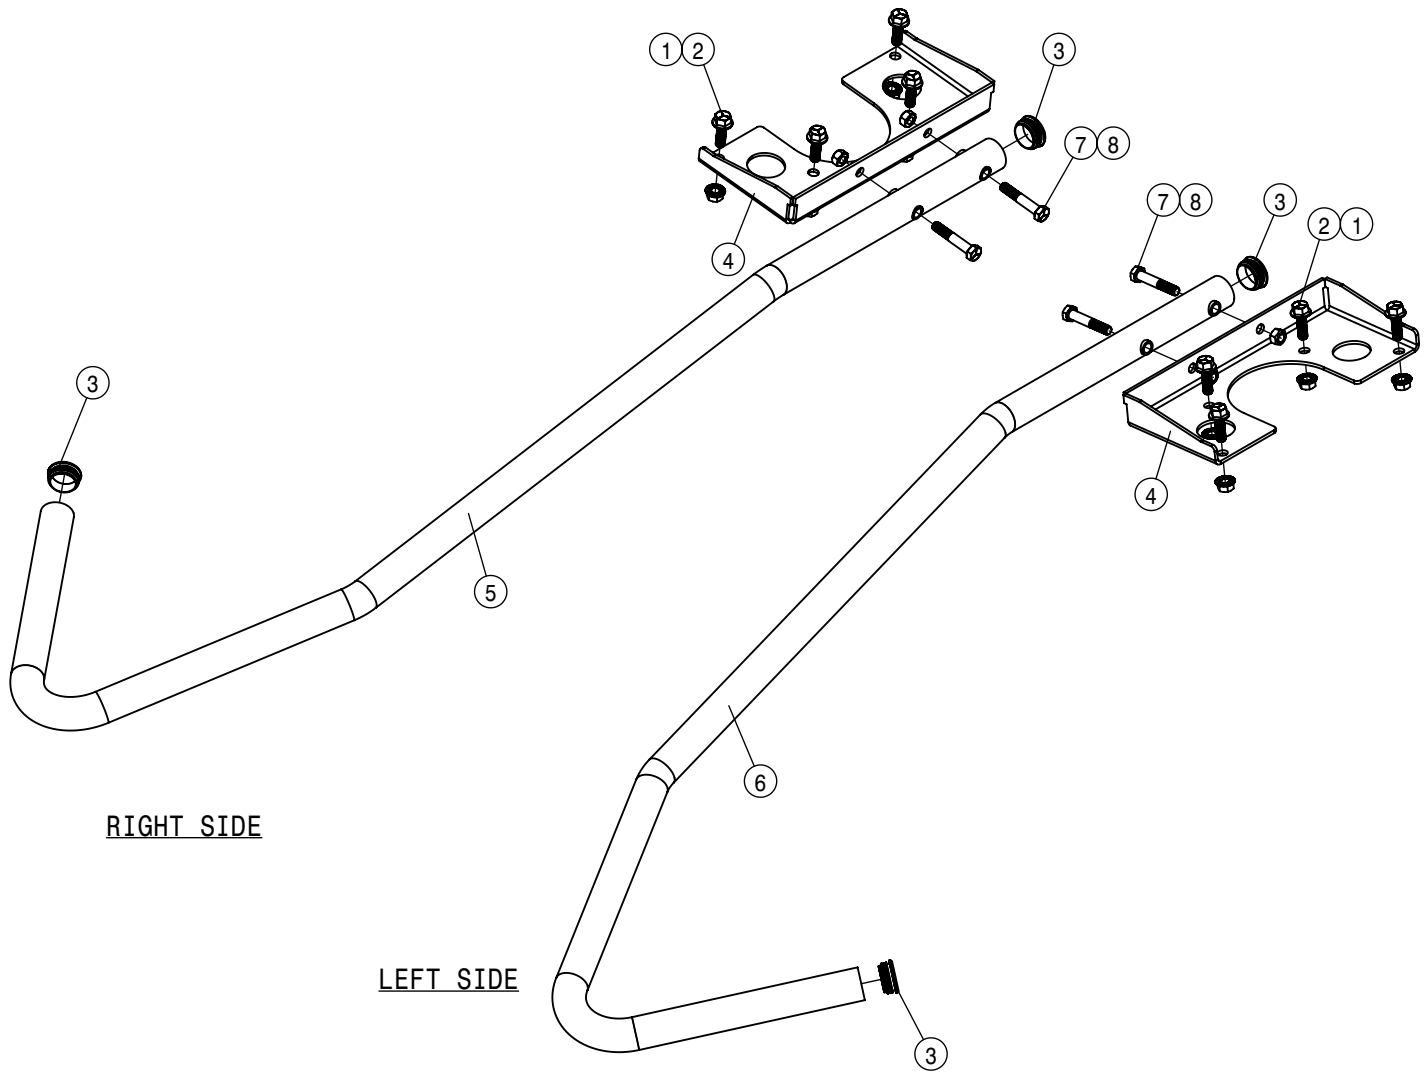

RIGHT SIDE

LEFT SIDE

CROP DIVIDER ASSEMBLY			
DET	QTY	P/N	DESCRIPTION
1	8	470360	1/2-13UNC HEX FLG NUT SER MC GR5
2	8	470431	1/2UNC X 1 1/2 HHSFB GR5 MC
3	4	629772	CAPPLUGS PLUG,1 3/4" RD, BLACK POLY
4	2	662304	MTG PLT-CROP DIVIDER WLD SD
5	1	662325	RH CROP DIVIDER WLD
6	1	662326	LH CROP DIVIDER WLD
7	4	900269	1/2UNC X 2 3/4 HHCS GR5 MC
8	4	914008	1/2-13UNC STOVER NUT MC GR5