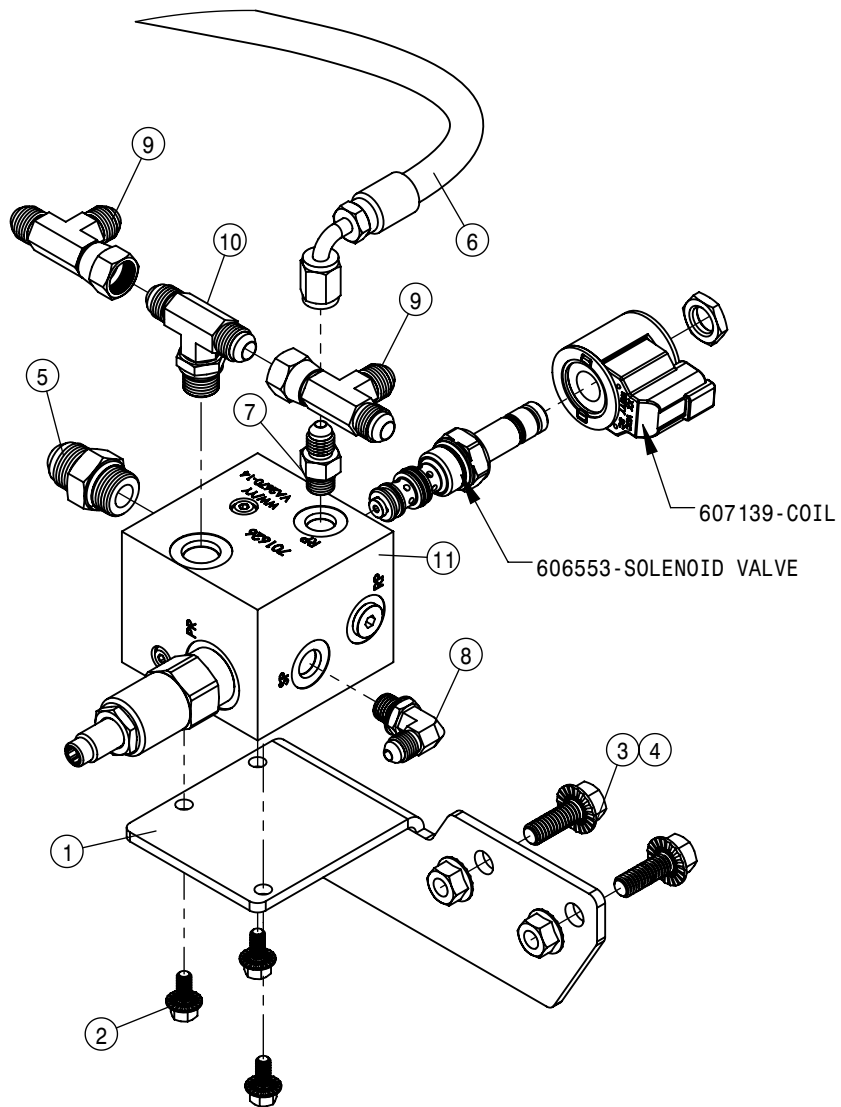

PARK BRAKE VALVE ASSEMBLY				
DET	QTY	P/N	DESCRIPTION	
1	1	317760	PRESS RED/REL BRKT,STS	
2	3	470122	1/4UNC X 1/2 HHSFB GR5 MC	
3	2	470460	3/8UNC X 1 HHSFB GR5 MC	
4	2	472029	3/8-16UNC HEX FLG NUT SER SS	
5	1	611125	3/4MJIC-3/4MOR ADPTR	
6	1	617505	04-451TC-06FJX-04FJX90-33 H/A	
7	1	618467	7/16MJIC-7/16MOR ADPTR	
8	1	618473	7/16MJIC-90-7/16MOR LBO	
9	2	618486	9/16FJIC SW RUN TEE-9/16MJIC	
10	1	618629	9/16MOR BRANCH TEE-9/16MJIC	
11	1	701626	ASSY, PARK BRAKE CNTRL-REDUC/RELIEVE