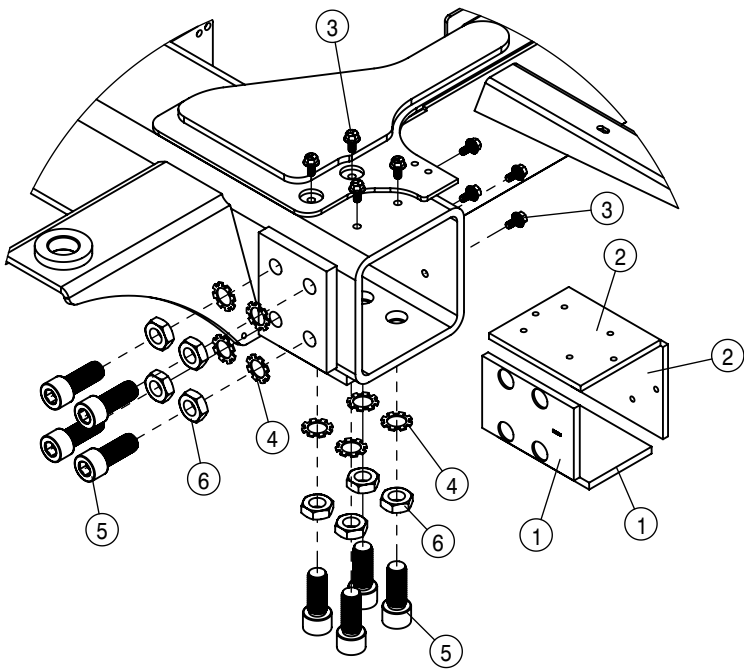

FRONT MAINFRAME