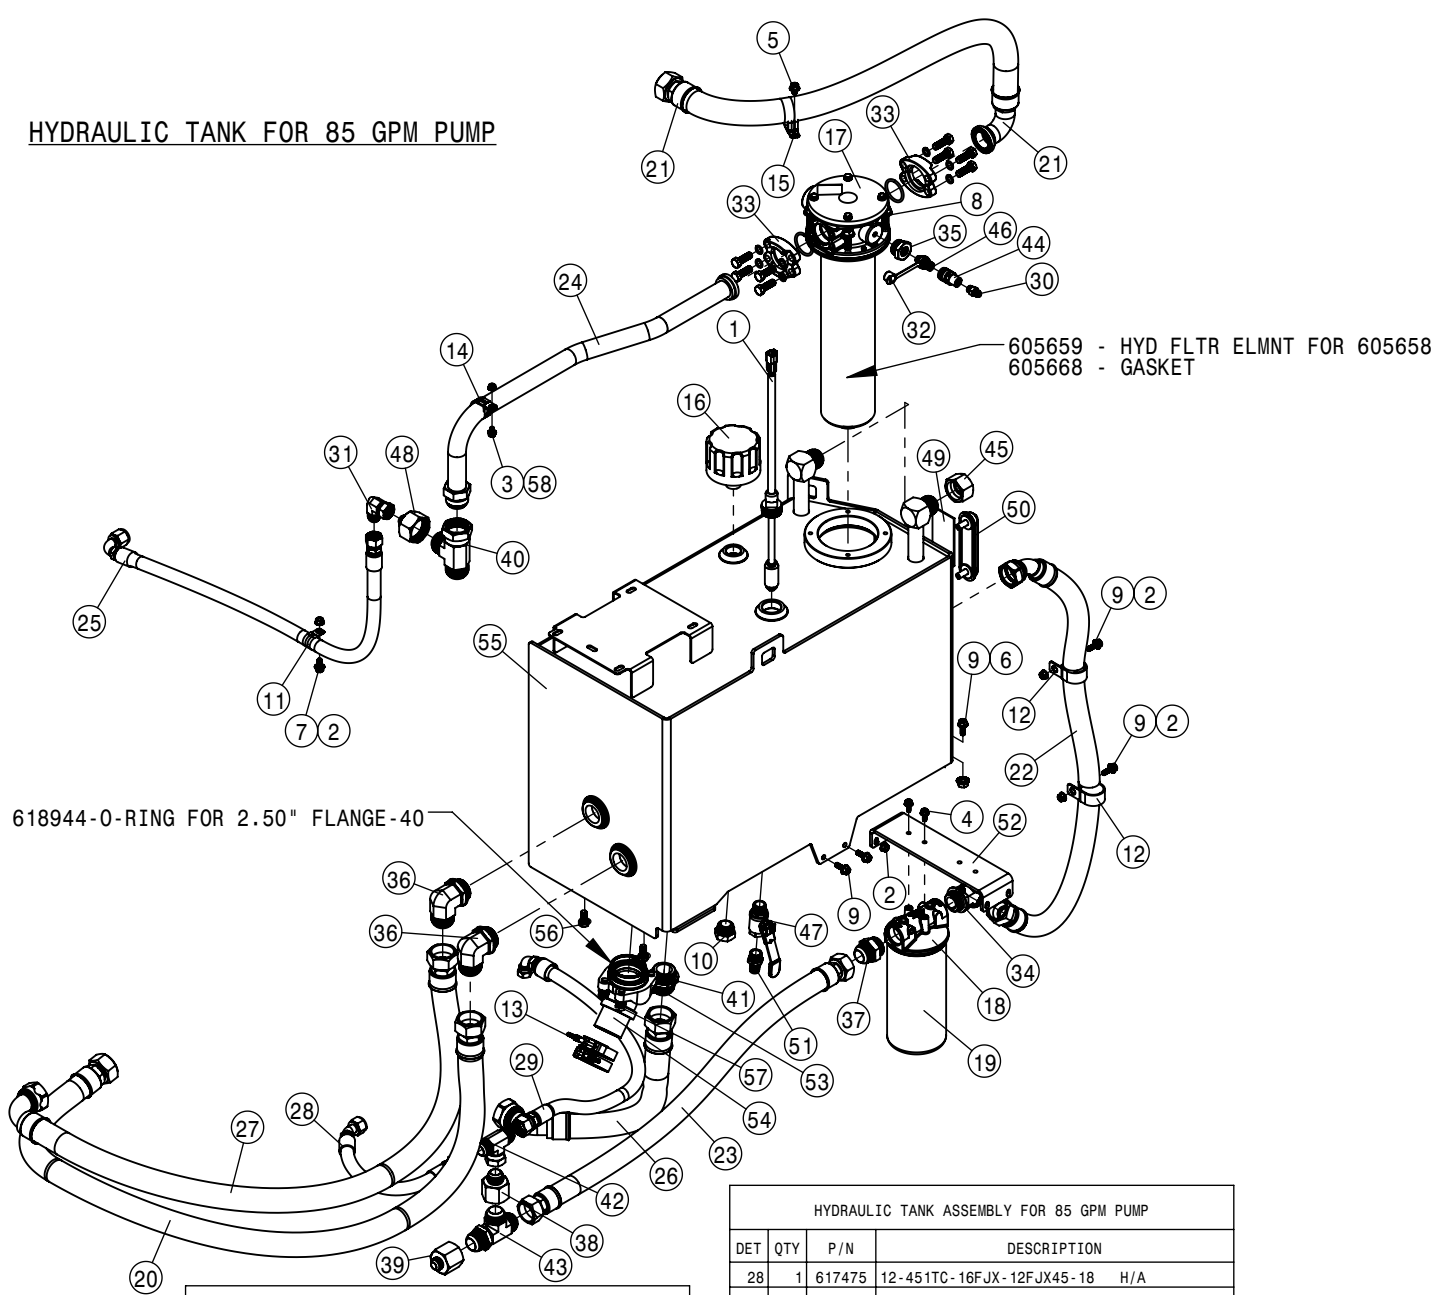

HYDRAULIC TANK FOR 85 GPM PUMP

605659 - HYD FLTR ELMNT FOR 605658
605668 - GASKET

618944-0-RING FOR 2.50" FLANGE-40

HYDRAULIC TANK ASSEMBLY FOR 85 GPM PUMP			
DET	QTY	P/N	DESCRIPTION
1	1	294069	TEMPERATURE/OIL LEVEL SENSOR
2	7	470087	3/8-16UNC HEX FLG NUT SER MC GR5
3	1	470232	5/16UNC X 1/2 HHSFB GR5 MC
4	2	470233	5/16UNC X 3/4 HHSFB GR5 MC
5	1	470319	3/8UNC X 1/2 HHSFB GR5 MC
6	2	470360	1/2-13UNC HEX FLG NUT SER MC GR5
7	1	470409	3/8UNC X 3/4 HHSFB GR5 MC
8	4	470431	1/2UNC X 1 1/2 HHSFB GR5 MC
9	8	470460	3/8UNC X 1 HHSFB GR5 MC
10	1	470471	1 5/16MOR PLUG, MAGNETIC
11	1	520121	CUSH CLAMP,#16 1IN X 3/4W
12	2	520124	CUSH HOSE CLAMP,#28, 1 3/4D X 1 W
13	2	520143	2.87/3.18 T-BOLT HOSE CLAMP SS
14	1	520160	CUSH CLAMP,#24 1 1/2D-3/4WLOOP
15	1	520161	CUSH CLAMP,#32 2"D-3/4W LOOP
16	1	605656	T.R.A.P. BREATHER 1" NPT
17	1	605658	HYD TANK RETURN FILTER
18	1	605662	CASE DRAIN FILTER HEAD
19	1	605663	CASE DRAIN FILTER ELEMENT
20	1	617091	24-811-24FJX-24FJX-71 H/A
21	1	617093	24-811-24FJX-24FLG90-48 H/A
22	1	617095	20-811-20FJX-20FJX45-47 H/A
23	1	617120	20-811-20FJX-20FJX-37 H/A
24	1	617151	HYD TANK TUBE
25	1	617171	12-451TC-12FJX-12FJX90-43 H/A
26	1	617466	24-811-24FJX-24FJX45-20 H/A
27	1	617473	24-811-24FJX-24FJX90-61 H/A

HYDRAULIC TANK ASSEMBLY FOR 85 GPM PUMP			
DET	QTY	P/N	DESCRIPTION
28	1	617475	12-451TC-16FJX-12FJX45-18 H/A
29	1	617476	12-451TC-10FJX90-16FJX-30 H/A
30	1	618126	9/16MJIC-9/16MOR ADPTR
31	1	618191	1 1/16MJ-90-1 1/16FJ SWIV LBO
32	1	618255	DUST CAP/PLUG FOR 618804/805
33	2	618299	1.50 SPLIT FLANGE KIT #61
34	1	618396	1 5/8MJIC-45-1 5/8MOR LBO
35	1	618397	1 5/16MOR-9/16FOR ADPTR
36	2	618432	1 7/8MJIC-90-1 7/8MOR LBO
37	1	618472	1 5/8MJIC-1 5/8MOR ADPTR
38	1	618547	1 5/8FJIC-1 5/16MJIC ADPTR
39	1	618665	1 5/8FJIC-1 1/16MJIC ADPTR
40	1	618681	1 7/8FJ SW RUN TEE-1 7/8MJ
41	1	618682	1 7/8MOR-1 7/8MJIC ADPTR
42	1	618717	1 5/16FJX BRANCH TEE-1 5/16MJ
43	1	618752	1 5/8MJIC BLKHD RUN TEE
44	1	618805	HYD CPLR, FEM #14,9/16FOR
45	1	618828	1 5/8FJIC CAP NUT
46	1	618870	HYD CPLR, MALE #14 9/16MOR
47	1	618881	3/4 NPT BALL VLV BRS LOCK
48	1	618936	1 7/8FJIC-1 1/16MJIC ADPTR
49	1	650493	DECAL, HYDRAULIC OIL
50	1	701367	SIGHT GAUGE
51	1	711102	3/4NPT X 3/4 HOSE BARB, BRS
52	1	760833	GST HYD RES FILTER MT
53	1	760834	2.50 SPLIT FLANGE CODE 61
54	1	760837	1788-40-40 3.34CA
55	1	760959	HYD RESERVOIR, GST W/DECAL
56	2	900263	1/2UNC X 1 HHCS GR5 MC
57	4	900264	1/2UNC X 1 1/4 HHCS GR5 MC
58	1	910119	5/16-18UNC HEX FLG NUT SER SS