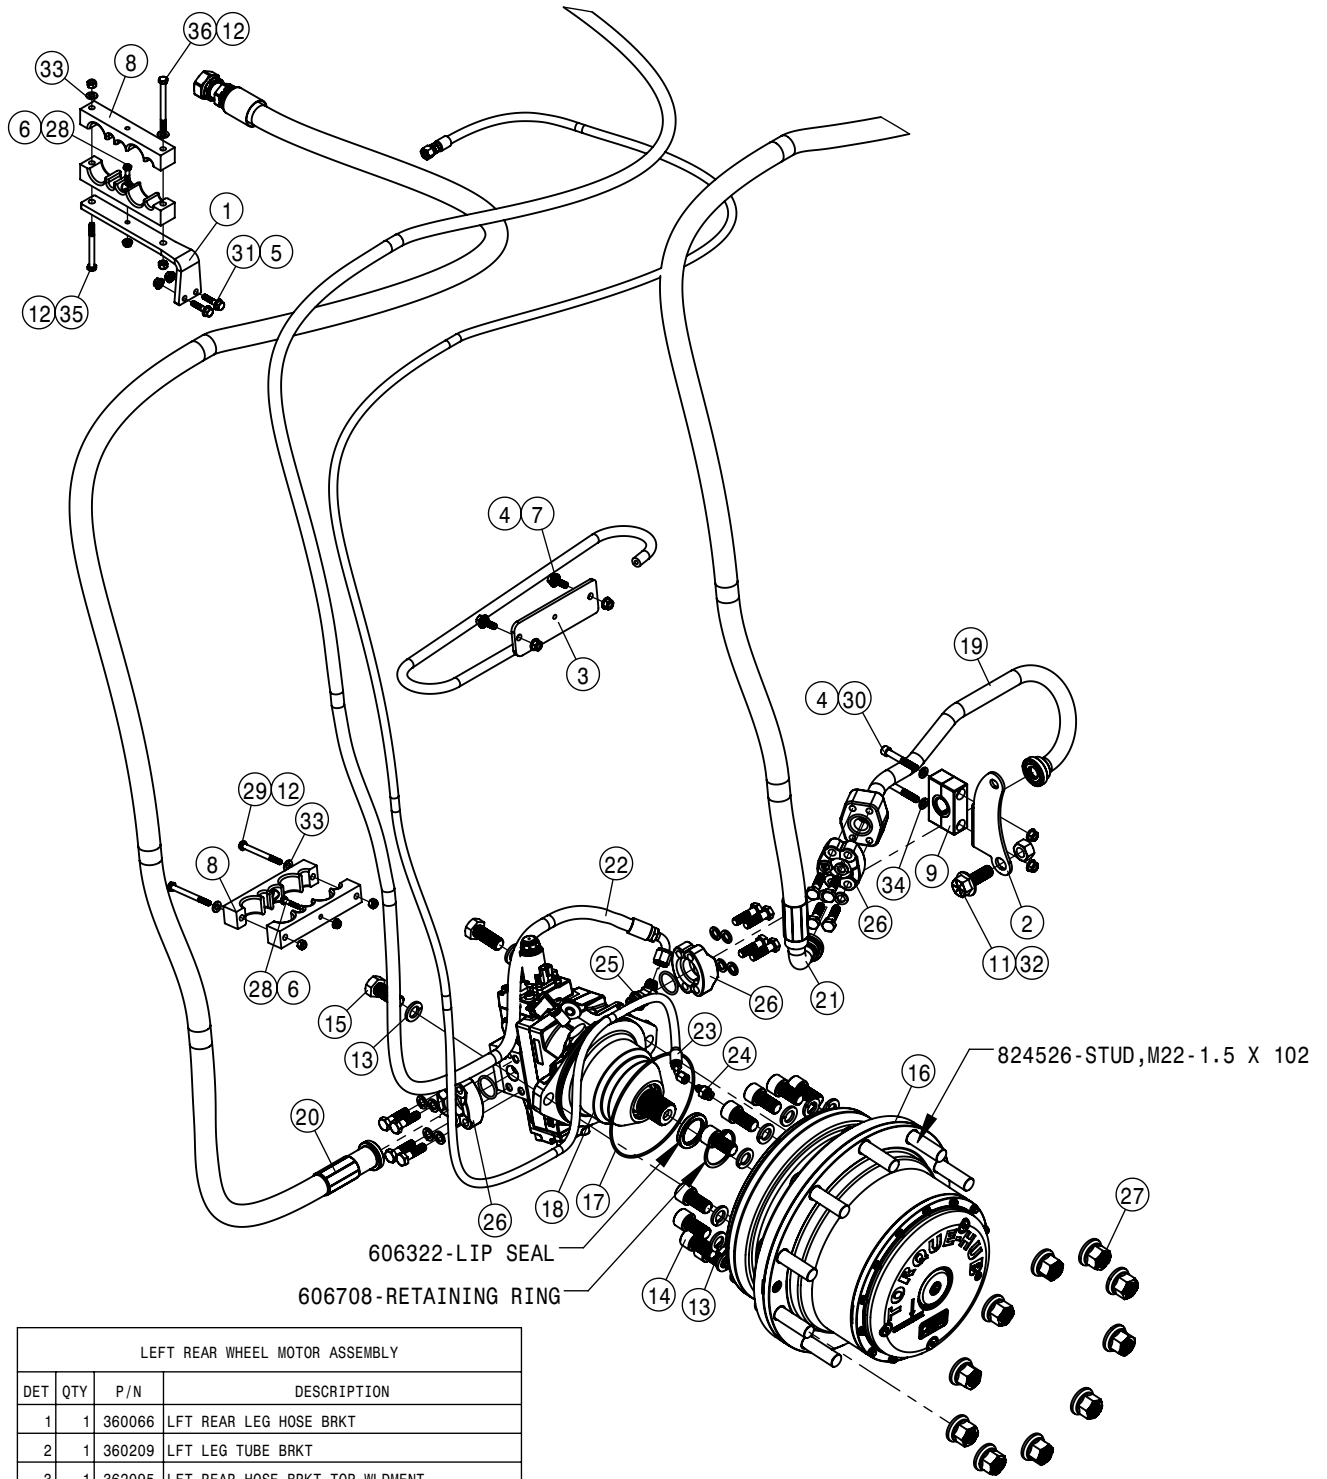

LEFT REAR WHEEL MOTOR ASSEMBLY			
DET	QTY	P/N	DESCRIPTION
1	1	360066	LFT REAR LEG HOSE BRKT
2	1	360209	LFT LEG TUBE BRKT
3	1	362095	LFT REAR HOSE BRKT TOP WLDMENT
4	4	470087	3/8-16UNC HEX FLG NUT SER MC GR5
5	2	470113	5/16-18UNC HEX FLG NUT SER MC GR5
6	2	470121	1/4-20UNC HEX FLG NUT SER MC GR5
7	2	470460	3/8UNC X 1 HHSFB GR5 MC
8	2	470672	HOSE CLAMP, 5-HOLE
9	1	470693	CLAMP ASSY W/ 1" RUBBER INS
NS	1	470763	SIDEWINDER SLEEVE LH
11	1	472367	3/4UNC X 2 HHFB GR8 MC
12	4	473001	5/16-18UNC NYLOCK NUT MC GR5
13	17	473854	20MM LOCK WASHER
14	15	473885	20MM-2.50 X 40 MM SHCS
15	2	473886	20MM-2.50 X 50MM HEX BOLT
16	1	606129	HUB, C017, 30:1
17	1	606190	O-RING,WHL MTR HNSG SAUER
18	1	606632	H1-B 80cc WHL MTR W40SFT SAUER
19	1	617456	LFT DRV TUBE 1.00" X 0.120" WT
20	1	617464	16-797TC-16FFOX-16C62F-134 H/A
21	1	617465	16-797TC-16FFOX-16C62FX90-116

LEFT REAR WHEEL MOTOR ASSEMBLY			
DET	QTY	P/N	DESCRIPTION
22	1	617487	08-451TC-08FJX-08FJX90-176 H/A
23	1	617488	04-451TC-06FJX-04FJX45-155 H/A
24	1	618468	7/16MJIC-9/16MOR ADPTR
25	1	618602	3/4MJIC-45-7/8MOR LBO
26	3	618933	M12 SPLIT FLANGE KIT #62 (-16)
27	10	824055	22MM-1.50 SMTH FLG WHEEL NUT
28	2	900004	1/4UNC X 1 1/4 HHCS GR5 MC
29	2	900073	5/16UNC X 3 1/4 HHCS GR5 MC
30	2	900398	3/8UNC X 2 1/2" SOC HD CAP SCR
31	2	900490	5/16UNC X 1 1/4 HHSFB SS
32	1	910012	3/4-10UNC HEX NUT MC GR5
33	4	920001	SAE FLAT WASHER 5/16 MC
34	2	920502	HLOCK WASHER 3/8 MC
35	1	900497	5/16UNC X 3 1/4 HHCS SS
36	1	900498	5/16UNC X 3 3/4 HHCS SS