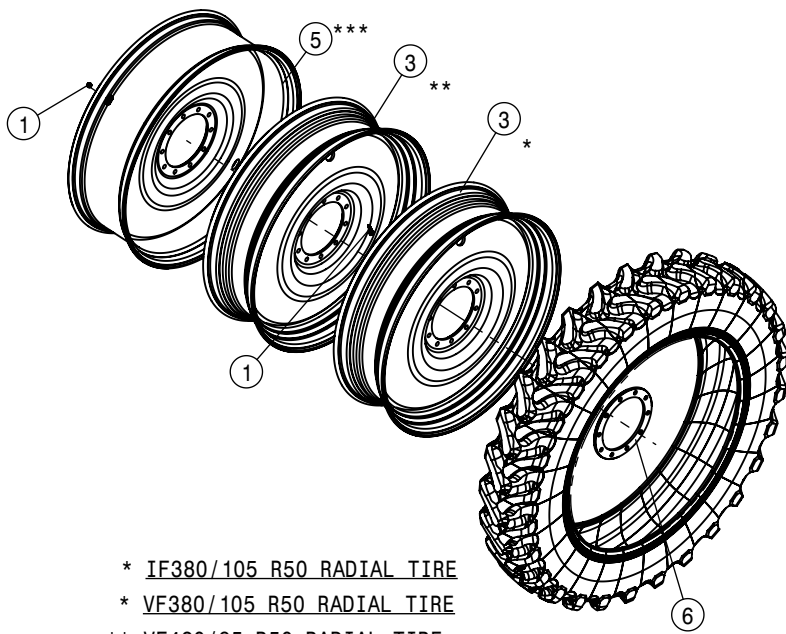

REAR STANDARD TIE ROD ASSEMBLY			
DET	QTY	P/N	DESCRIPTION
1	1	359086	REAR TIE ROD SHAFT WLD
2	1	359089	TIE ROD STUD WLD
3	1	749322	STEERING TUBE CLAMP & BOLT ASSY

- \* IF380/105 R50 RADIAL TIRE
- \* VF380/105 R50 RADIAL TIRE
- \*\* VF420/95 R50 RADIAL TIRE
- \*\*\* VF480/80 R50 RADIAL TIRE