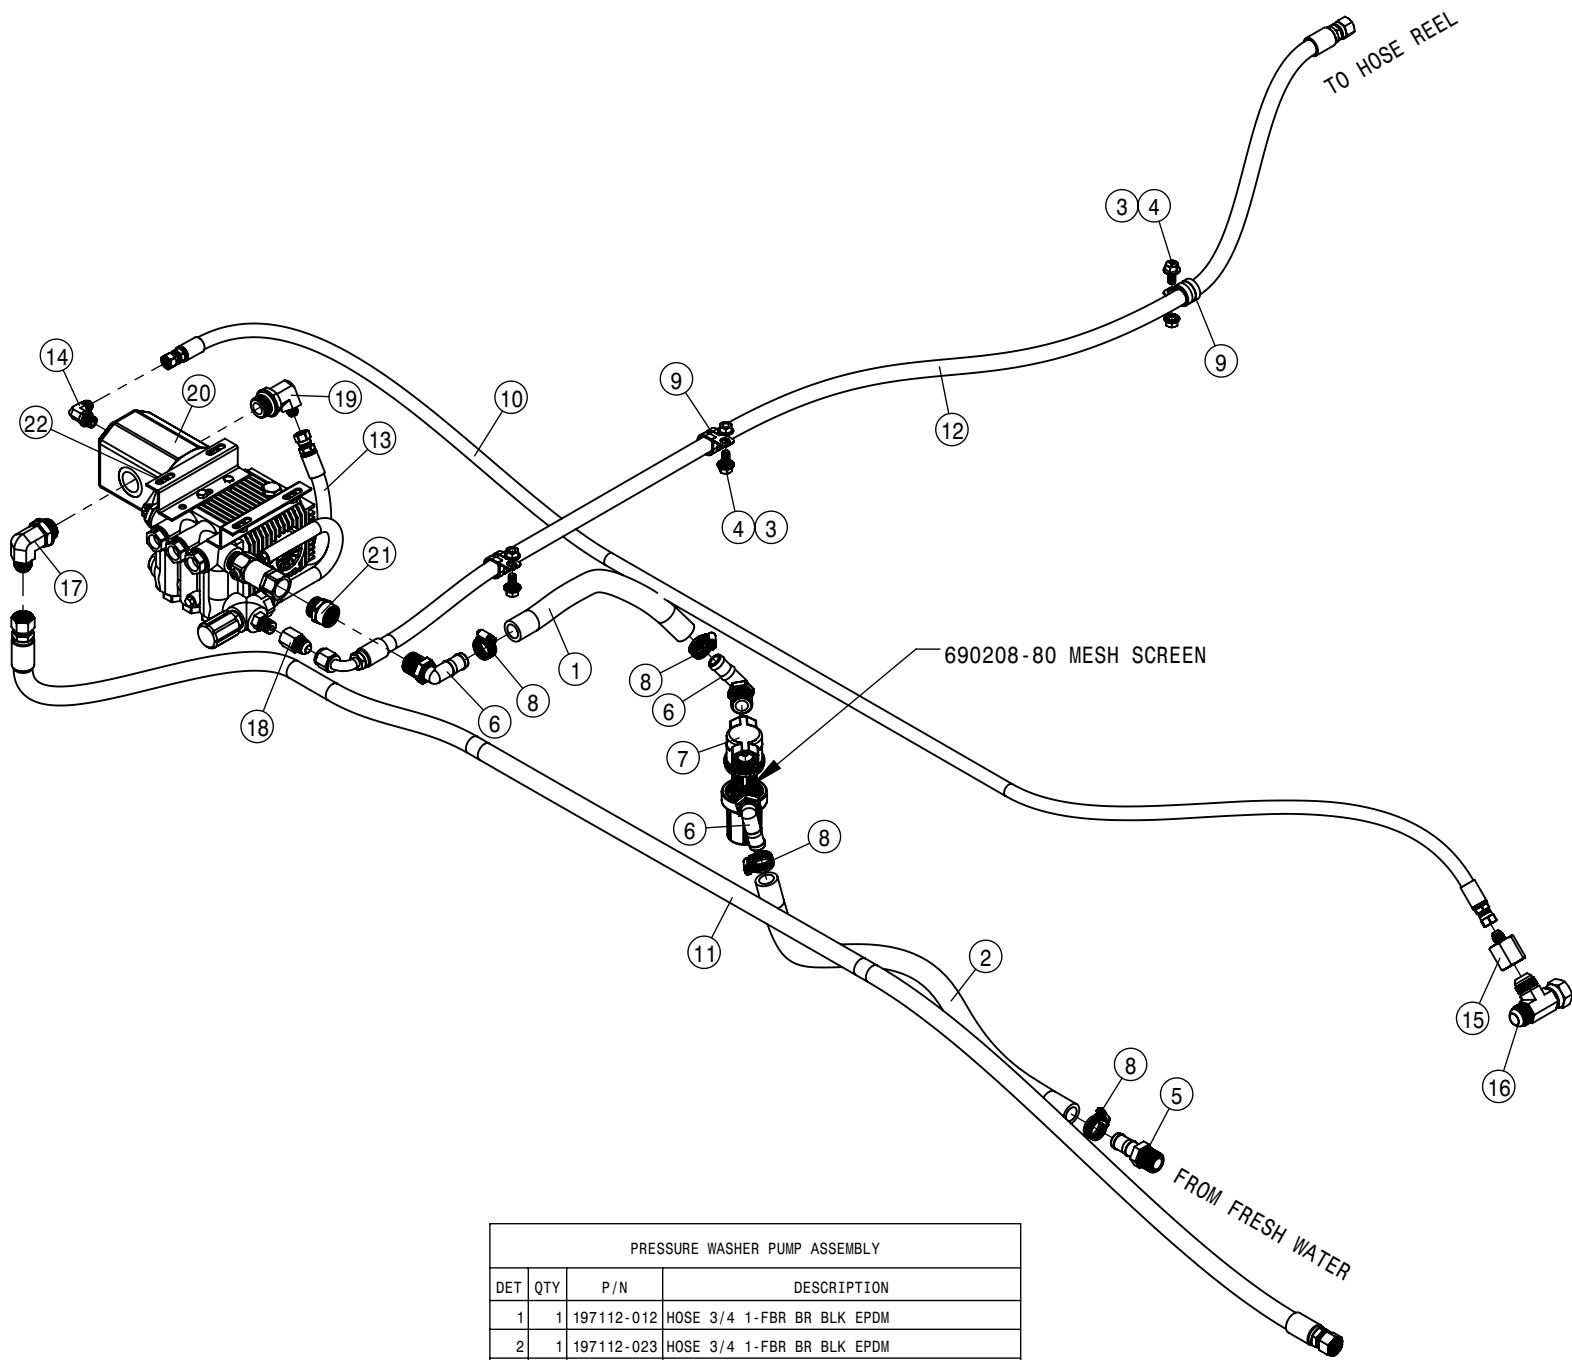

PRESSURE WASHER PUMP ASSEMBLY			
DET	QTY	P/N	DESCRIPTION
1	1	197112-012	HOSE 3/4 1-FBR BR BLK EPDM
2	1	197112-023	HOSE 3/4 1-FBR BR BLK EPDM
3	3	470087	3/8-16UNC HEX FLG NUT SER MC GR5
4	3	470409	3/8UNC X 3/4 HHSFB GR5 MC
5	1	500022	3/4NPT-3/4HOSE BARB, POLY
6	3	500054	3/4NPT-90-3/4 HOSE BARB, POLY
7	1	503104	LINE T-STRAINER, 3/4" NPT 80 MESH
8	4	520080	HOSE CLAMP NO 10 STAINLESS
9	3	520121	CUSH CLAMP,#16 1IN X 3/4W
10	1	617446	06-451TC-06FJX-06FJX-84
11	1	617448	10-451TC-10FJX-10FJX-89 H/A
12	1	617449	08-451TC-08FJX-08FJX90-85 H/A
13	1	617450	06-451TC-06FJX-06FJX-9 H/A
14	1	618119	9/16MJIC-90-9/16MOR LBO
15	1	618483	1 1/16FJIC-9/16MJIC ADPTR
16	1	618487	1 1/16FJ SW RUN TEE-1 1/16MJ
17	1	618535	7/8MJIC-90-1 1/16MOR LBO
18	1	618787	3/4MJIC-3/8FNPT ADPTR
19	1	618813	9/16MJIC-90-1 1/16MOR LBO
20	1	690672	PRESSURE WASHER,PACE 320 HYD
21	1	715449	3/4FNPT X 3/4MGHT ADPTR BRS
22	4	910002	5/16-18UNC HEX NUT MC GR5