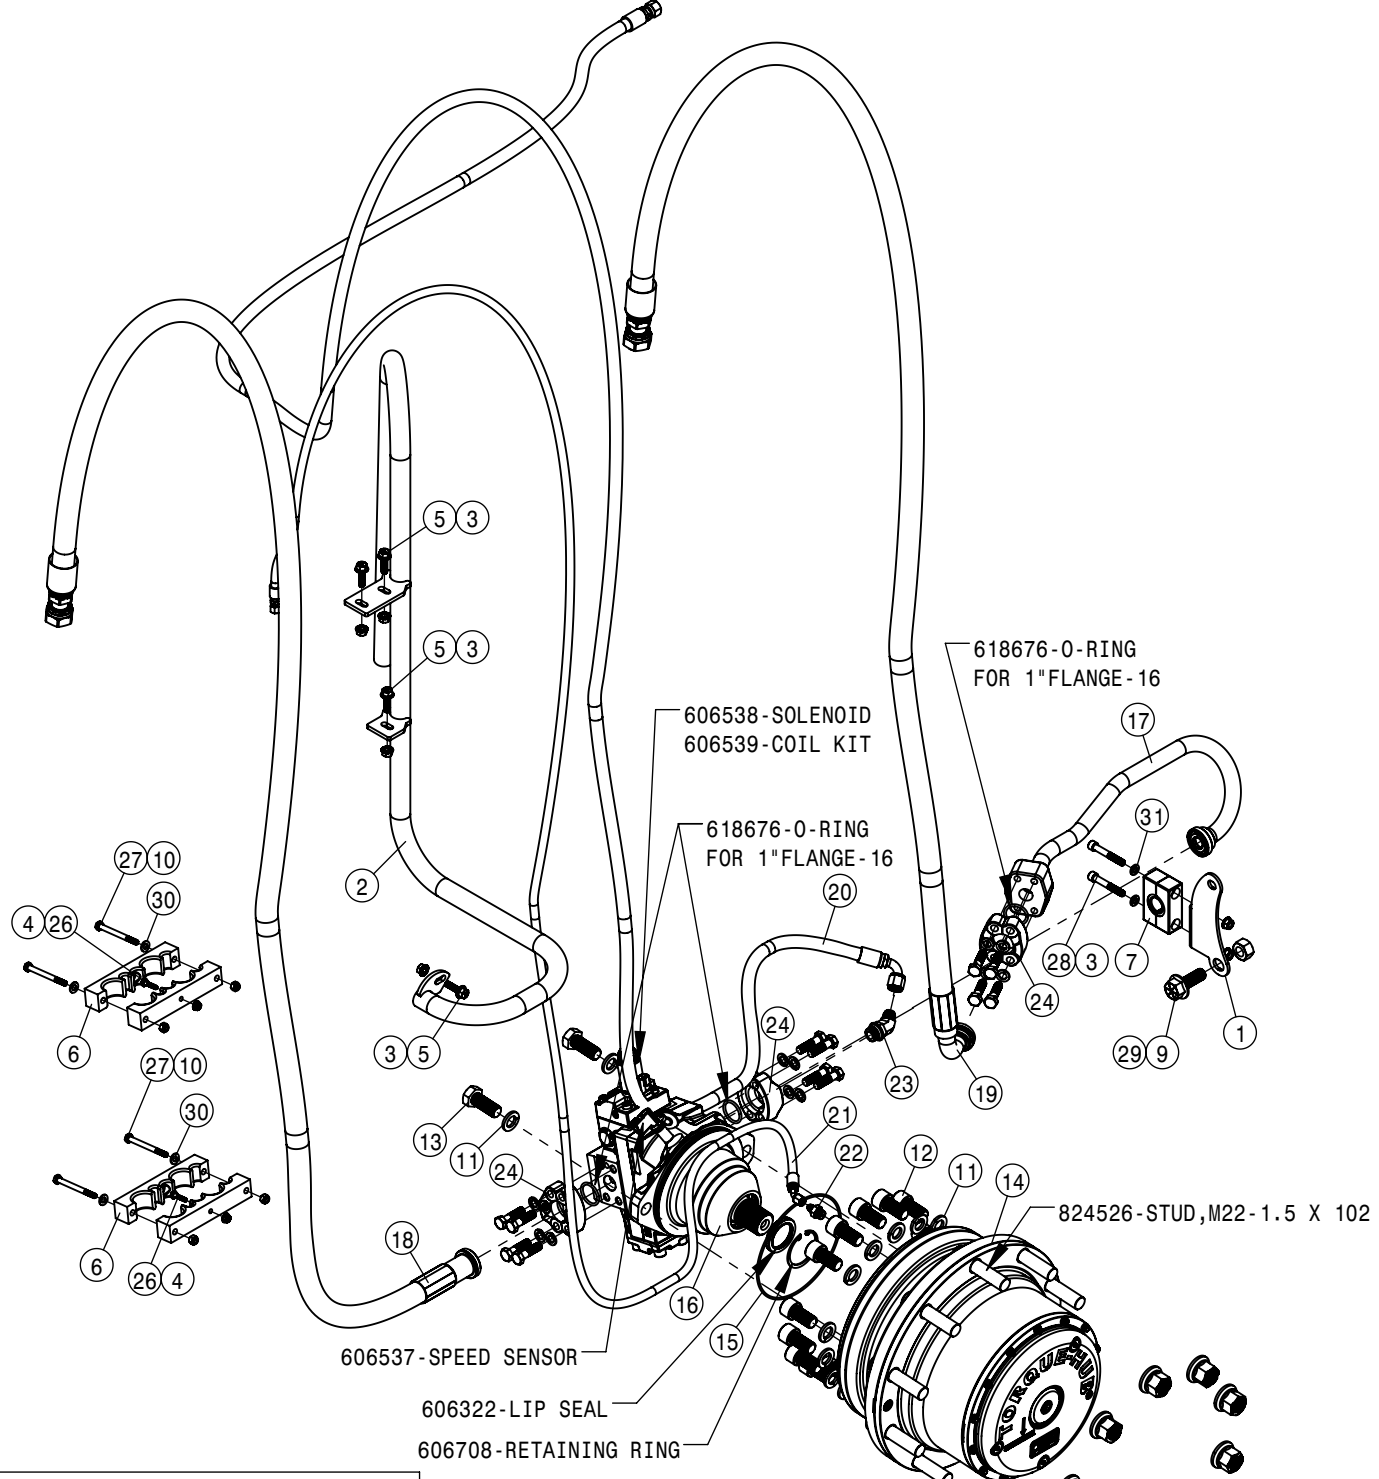

LEFT FRONT WHEEL MOTOR ASSEMBLY			
DET	QTY	P/N	DESCRIPTION
1	1	360209	LFT LEG TUBE BRKT
2	1	362590	LH WEAR BAR WLD
3	6	470087	3/8-16UNC HEX FLG NUT SER MC GR5
4	2	470121	1/4-20UNC HEX FLG NUT SER MC GR5
5	4	470329	3/8UNC X 1 1/4 HHSFB GR5 MC
6	2	470672	HOSE CLAMP, 5-HOLE
7	1	470693	CLAMP ASSY W/ 1" RUBBER INS
NS	1	470763	SIDEWINDER SLEEVE LH
9	1	472367	3/4UNC X 2 HHFB GR8 MC
10	4	473001	5/16-18UNC NYLOCK NUT MC GR5
11	17	473854	20MM LOCK WASHER
12	15	473885	20MM-2.50 X 40 MM SHCS
13	2	473886	20MM-2.50 X 50MM HEX BOLT
14	1	606129	HUB, C017, 30:1
15	1	606190	O-RING,WHL MTR HSGN SAUER
16	1	606632	H1-B 80cc WHL MTR W40SFT SAUER

LEFT FRONT WHEEL MOTOR ASSEMBLY			
DET	QTY	P/N	DESCRIPTION
17	1	617456	LFT DRV TUBE 1.00"X 0.120"WT
18	1	617462	16-797TC-16FFOX-16C62F-126 H/A
19	1	617463	16-797TC-16FFOX-16C62F90-112 H/A
20	1	617482	08-451TC-08FJX-08FJX90-207 H/A
21	1	617483	04-451TC-04FJX-04FJX45-149 H/A
22	1	618468	7/16MJIC-9/16MOR ADPTR
23	1	618602	3/4MJIC-45-7/8MOR LBO
24	3	618933	M12 SPLIT FLANGE KIT #62 (-16)
25	10	824055	22MM-1.50 SMTH FLG WHEEL NUT
26	2	900003	1/4UNC X 1 HHCS GR5 MC
27	4	900073	5/16UNC X 3 1/4 HHCS GR5 MC
28	2	900398	3/8UNC X 2 1/2" SOC HD CAP SCR
29	1	910012	3/4-10UNC HEX NUT MC GR5
30	4	920001	SAE FLAT WASHER 5/16 MC
31	2	920502	HLOCK WASHER 3/8 MC