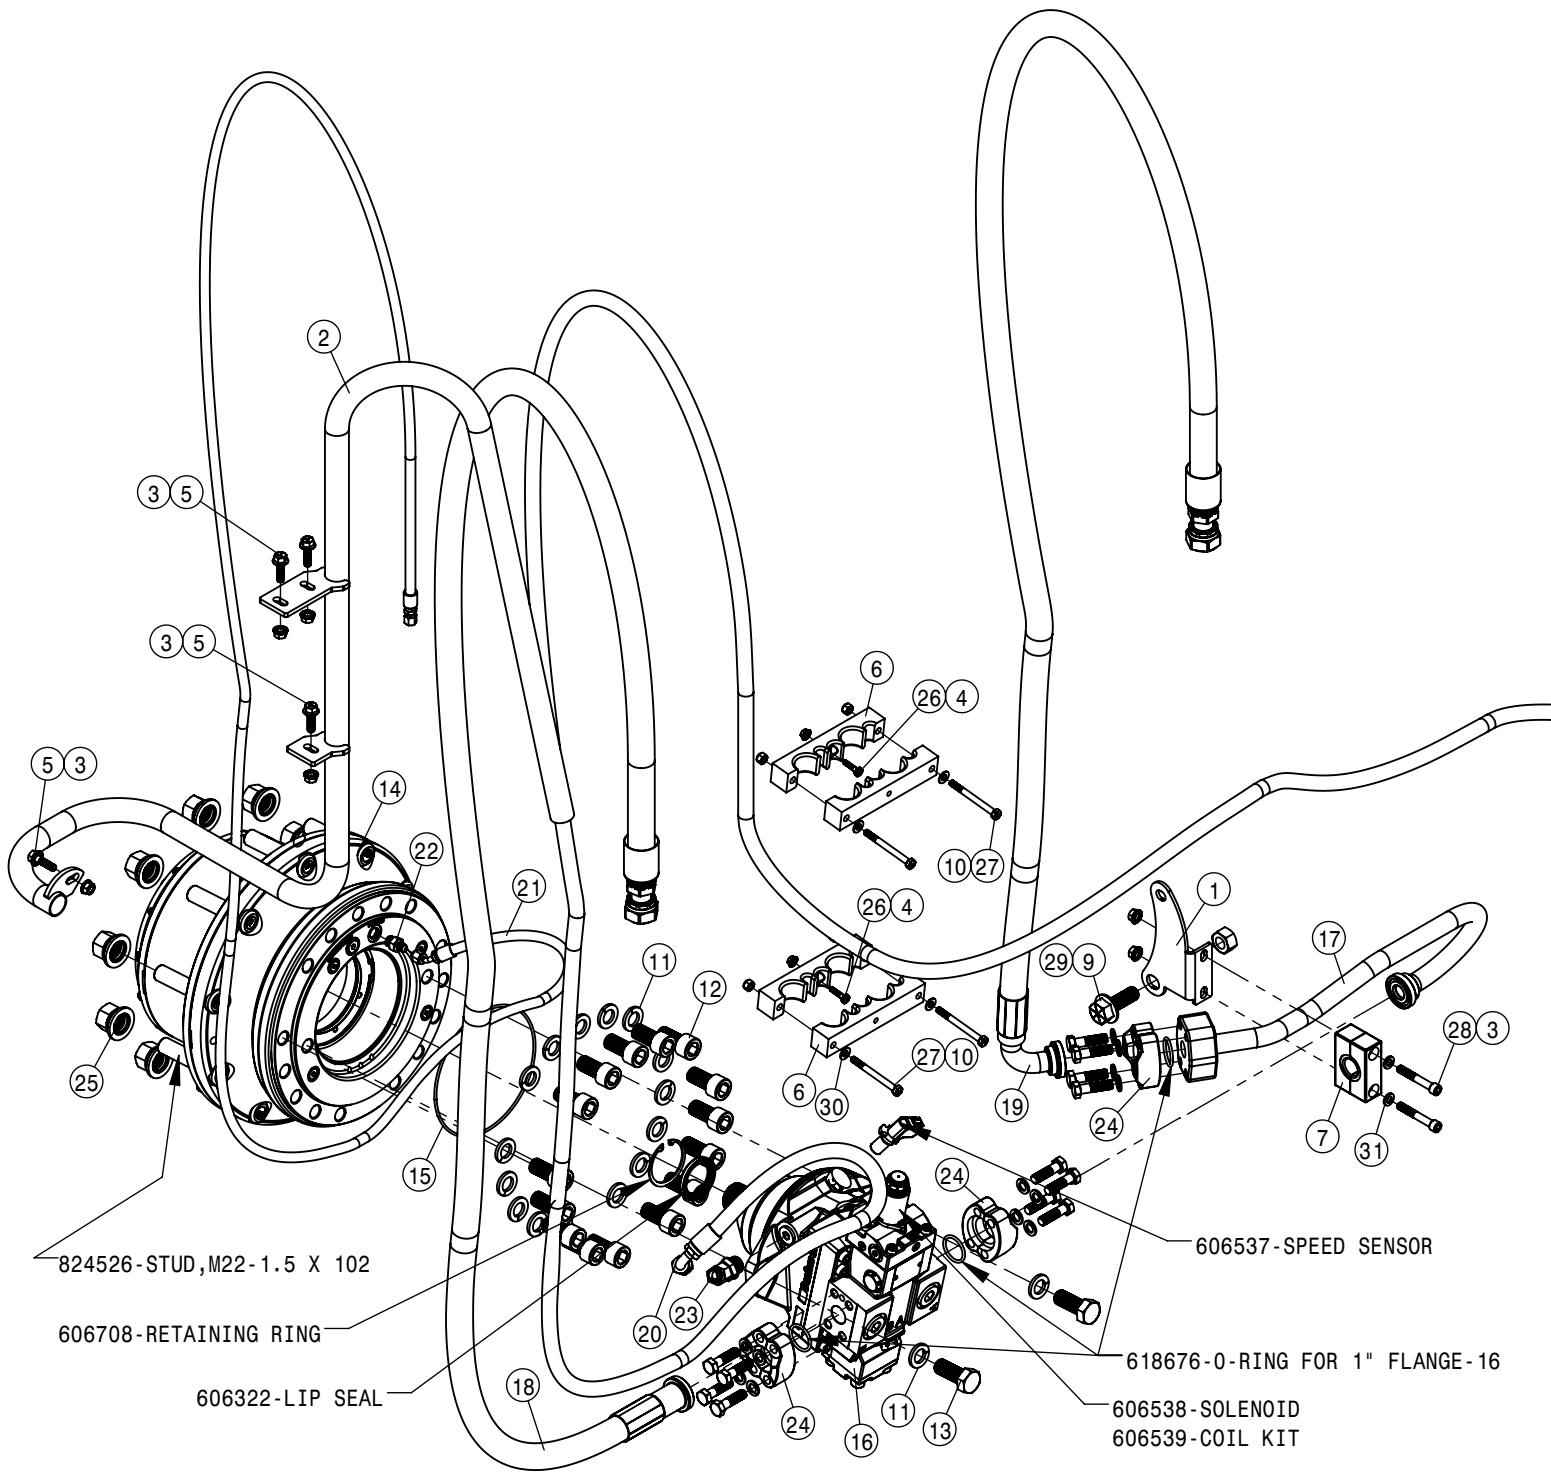

RIGHT FRONT WHEEL MOTOR ASSEMBLY			
DET	QTY	P/N	DESCRIPTION
1	1	360212	RGT LEG TUBE BRKT
2	1	362591	RH WEAR BAR WLD
3	6	470087	3/8-16UNC HEX FLG NUT SER MC GR5
4	2	470121	1/4-20UNC HEX FLG NUT SER MC GR5
5	4	470329	3/8UNC X 1 1/4 HHSFB GR5 MC
6	2	470672	HOSE CLAMP, 5-HOLE
7	1	470693	CLAMP ASSY W/ 1" RUBBER INS
NS	1	470762	SIDEWINDER SLEEVE RH
9	1	472367	3/4UNC X 2 HHFB GR8 MC
10	4	473001	5/16-18UNC NYLOCK NUT MC GR5
11	17	473854	20MM LOCK WASHER
12	15	473885	20MM-2.50 X 40 MM SHCS
13	2	473886	20MM-2.50 X 50MM HEX BOLT
14	1	606129	HUB, C017, 30:1
15	1	606190	O-RING,WHL MTR HSNQ SAUER
16	1	606632	H1-B 80cc WHL MTR W40SFT SAUER

RIGHT FRONT WHEEL MOTOR ASSEMBLY			
DET	QTY	P/N	DESCRIPTION
17	1	617457	RGT DRV TUBE 1.00"X 0.120"WT
18	1	617462	16-797TC-16FFOX-16C62F-126 H/A
19	1	617463	16-797TC-16FFOX-16C62F90-112 H/A
20	1	617481	08-451TC-08FJX-08FJX90-231 H/A
21	1	617484	04-451TC-04FJX-04FJX45-145 H/A
22	1	618468	7/16MJIC-9/16MOR ADPTR
23	1	618602	3/4MJIC-45-7/8MOR LBO
24	3	618933	M12 SPLIT FLANGE KIT #62 (-16)
25	10	824055	22MM-1.50 SMTH FLG WHEEL NUT
26	2	900003	1/4UNC X 1 HHCS GR5 MC
27	4	900073	5/16UNC X 3 1/4 HHCS GR5 MC
28	2	900398	3/8UNC X 2 1/2" SOC HD CAP SCR
29	1	910012	3/4-10UNC HEX NUT MC GR5
30	4	920001	SAE FLAT WASHER 5/16 MC
31	2	920502	HLCK WASHER 3/8 MC