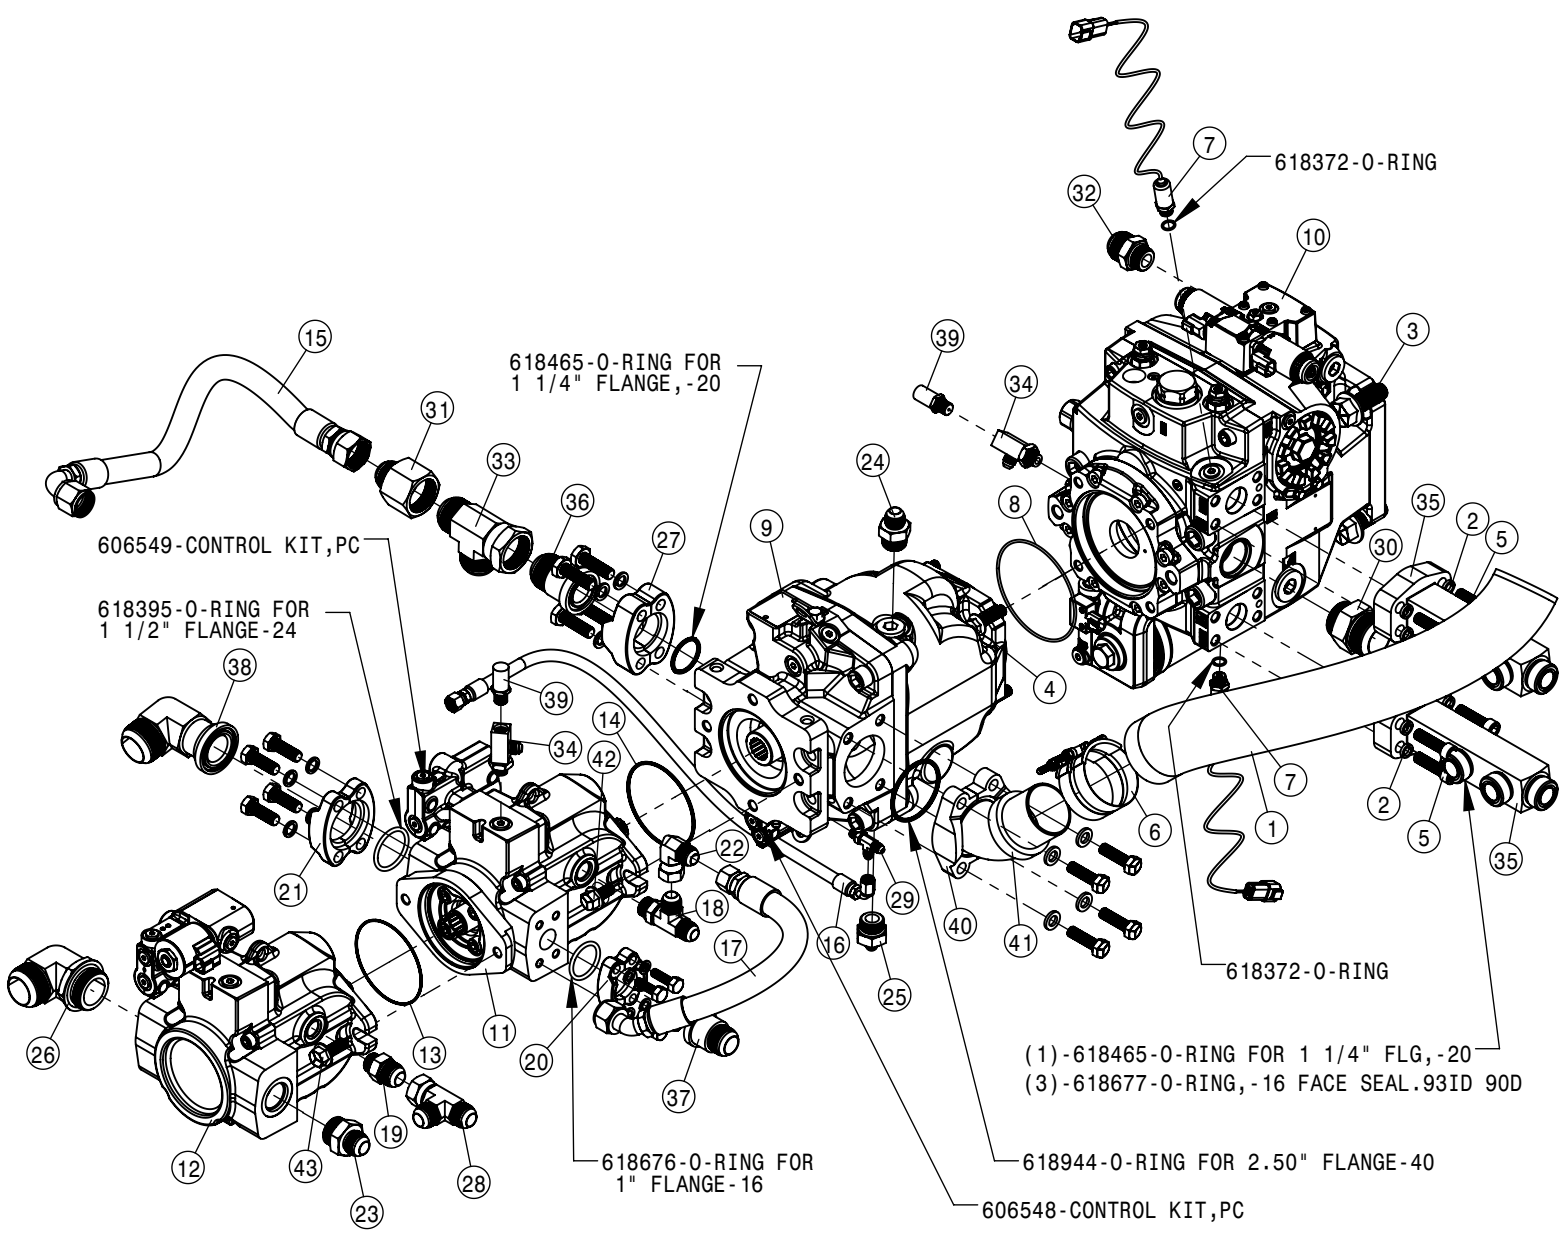

HYDROSTATIC PUMP WITH 80GPM PUMP ASSEMBLY			
DET	QTY	P/N	DESCRIPTION
1	1	195418-019	HOSE, 7219-40 2.50 75P
2	8	470189	7/16 HC LOCK WASH FOR 618598
3	4	472367	3/4UNC X 2 HHFB GR8 MC
4	4	473856	12MM-1.75 X 40MM SM FLANGED BOLT
5	8	473874	12MM-1.75X 40MM SOC HD CAP SCR
6	2	520143	2.87/3.18 T-BOLT HOSE CLAMP SS
7	2	606196	PRESSURE TRANSDUCER, 9000 PSI
8	1	606197	O-RING, 4.73ID-.103CS-4.9430D
9	1	606429	LS PUMP, 147CC
10	1	606522	H1 PUMP, 165CC, D/C MT, ISL
11	1	606523	PUMP-38CC BB/B MNT
12	1	606606	PUMP-45CC SAE B MNT
13	1	606870	O-RING FOR 606865 SUND B-MT
14	1	606977	O-RING, B-MT, 3.989ID X .103CS
15	1	617101	12-451TC-16FJX-12FJX90-23 H/A
16	1	617102	04-451TC-06FJX-04FJX90-29 H/A
17	1	617474	12-451TC-10FJX-12FJX45-16 H/A
18	1	618130	7/8MOR RUN TEE-7/8MJIC
19	1	618189	1 1/16MJIC-7/8MOR ADPTR
20	1	618297	1.00 SPLIT FLANGE KIT #61
21	1	618299	1.50 SPLIT FLANGE KIT #61
22	1	618301	7/8MJIC-90-7/8FJIC SWIV LBO

HYDROSTATIC PUMP WITH 80GPM PUMP ASSEMBLY			
DET	QTY	P/N	DESCRIPTION
23	1	618308	1 1/16MJIC-1 5/16MOR ADPTR
24	1	618309	7/8MJIC-1 1/16MOR ADPTR
25	1	618344	9/16MJIC-1 1/16MOR ADPTR
26	1	618432	1 7/8MJIC-90-1 7/8MOR LBO
27	1	618461	1 1/4 SPLIT FLANGE KIT
28	1	618487	1 1/16FJ SW RUN TEE-1 1/16MJ
29	1	618509	7/16MOR RUN TEE-7/16MJIC
30	1	618527	1 7/8MJIC-1 5/8MOR ADPTR
31	1	618547	1 5/8FJIC-1 5/16MJIC ADPTR
32	1	618558	1 5/16MJIC-1 1/16MOR ADPTR
33	1	618726	1 5/8FJ SW RUN TEE-1 5/8MJ
34	2	618782	9/16MOR-9/16FOR-9/16MJIC BRNCH
35	2	618876	1 1/4 FLG CD62 X 1 7/16 ORFS
36	1	618894	1 5/8MJIC-1 1/4FLG C62
37	1	618899	1 5/16MJ-1"FLANGE C61 ADPTR
38	1	619020	1 1/2 FLG-90-1 7/8 MJIC LBO
39	2	619023	9/16 MOR DIAGNOSTIC FITTING
40	1	760834	2.50 SPLIT FLANGE CODE 61
41	1	760837	1788-40-40 3.34CA
42	2	900516	1/2UNC X 1 HHSFB GR5 MC
43	2	900517	1/2UNC X 1 1/4 HHSFB GR5 MC