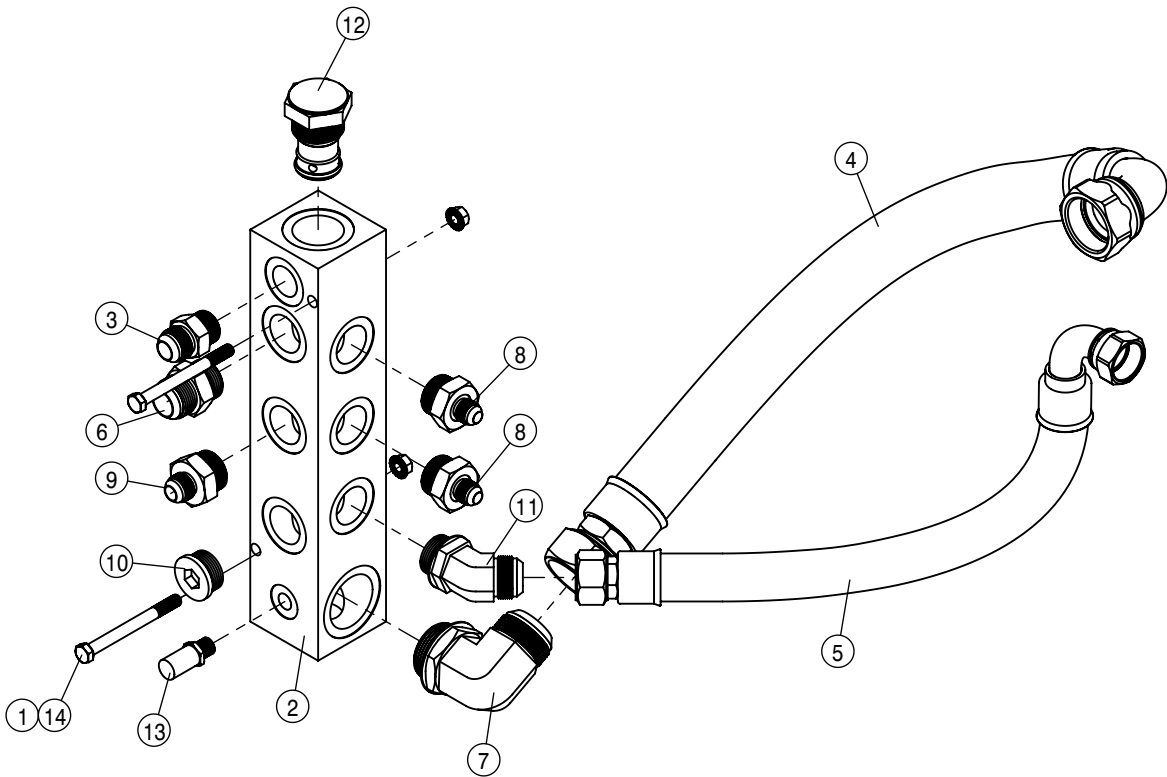

REAR RETURN MANIFOLD ASSEMBLY				
DET	QTY	P/N	DESCRIPTION	
1	2	470087	3/8-16UNC HEX FLG NUT SER MC GR5	
2	1	607574	MANIFOLD, #16, # 24 ends	
3	1	611127	1 1/16MJIC-1 1/16MOR ADPTR	
4	1	617094	24-811-24FJX-24FJX90-31 H/A	
5	1	617123	16-811-16FJX-16FJX90-22 H/A	
6	1	618186	1 5/16MJIC-1 5/16MOR ADPTR	
7	1	618432	1 7/8MJIC-90-1 7/8MOR LBO	
8	2	618470	3/4MJIC-1 5/16MOR ADPTR	
9	1	618601	7/8MJIC-1 5/16MOR ADPT	
10	1	618758	1 5/16MOR PLUG, HEX SOCKET	
11	1	618901	1 5/16MJIC-45-1 5/16MOR LBO	
12	1	618935	20 SIZE CHECK VALVE	
13	1	619023	9/16 MOR DIAGNOSTIC FITTING	
14	2	900140	3/8UNC X 4" HEX BOLT