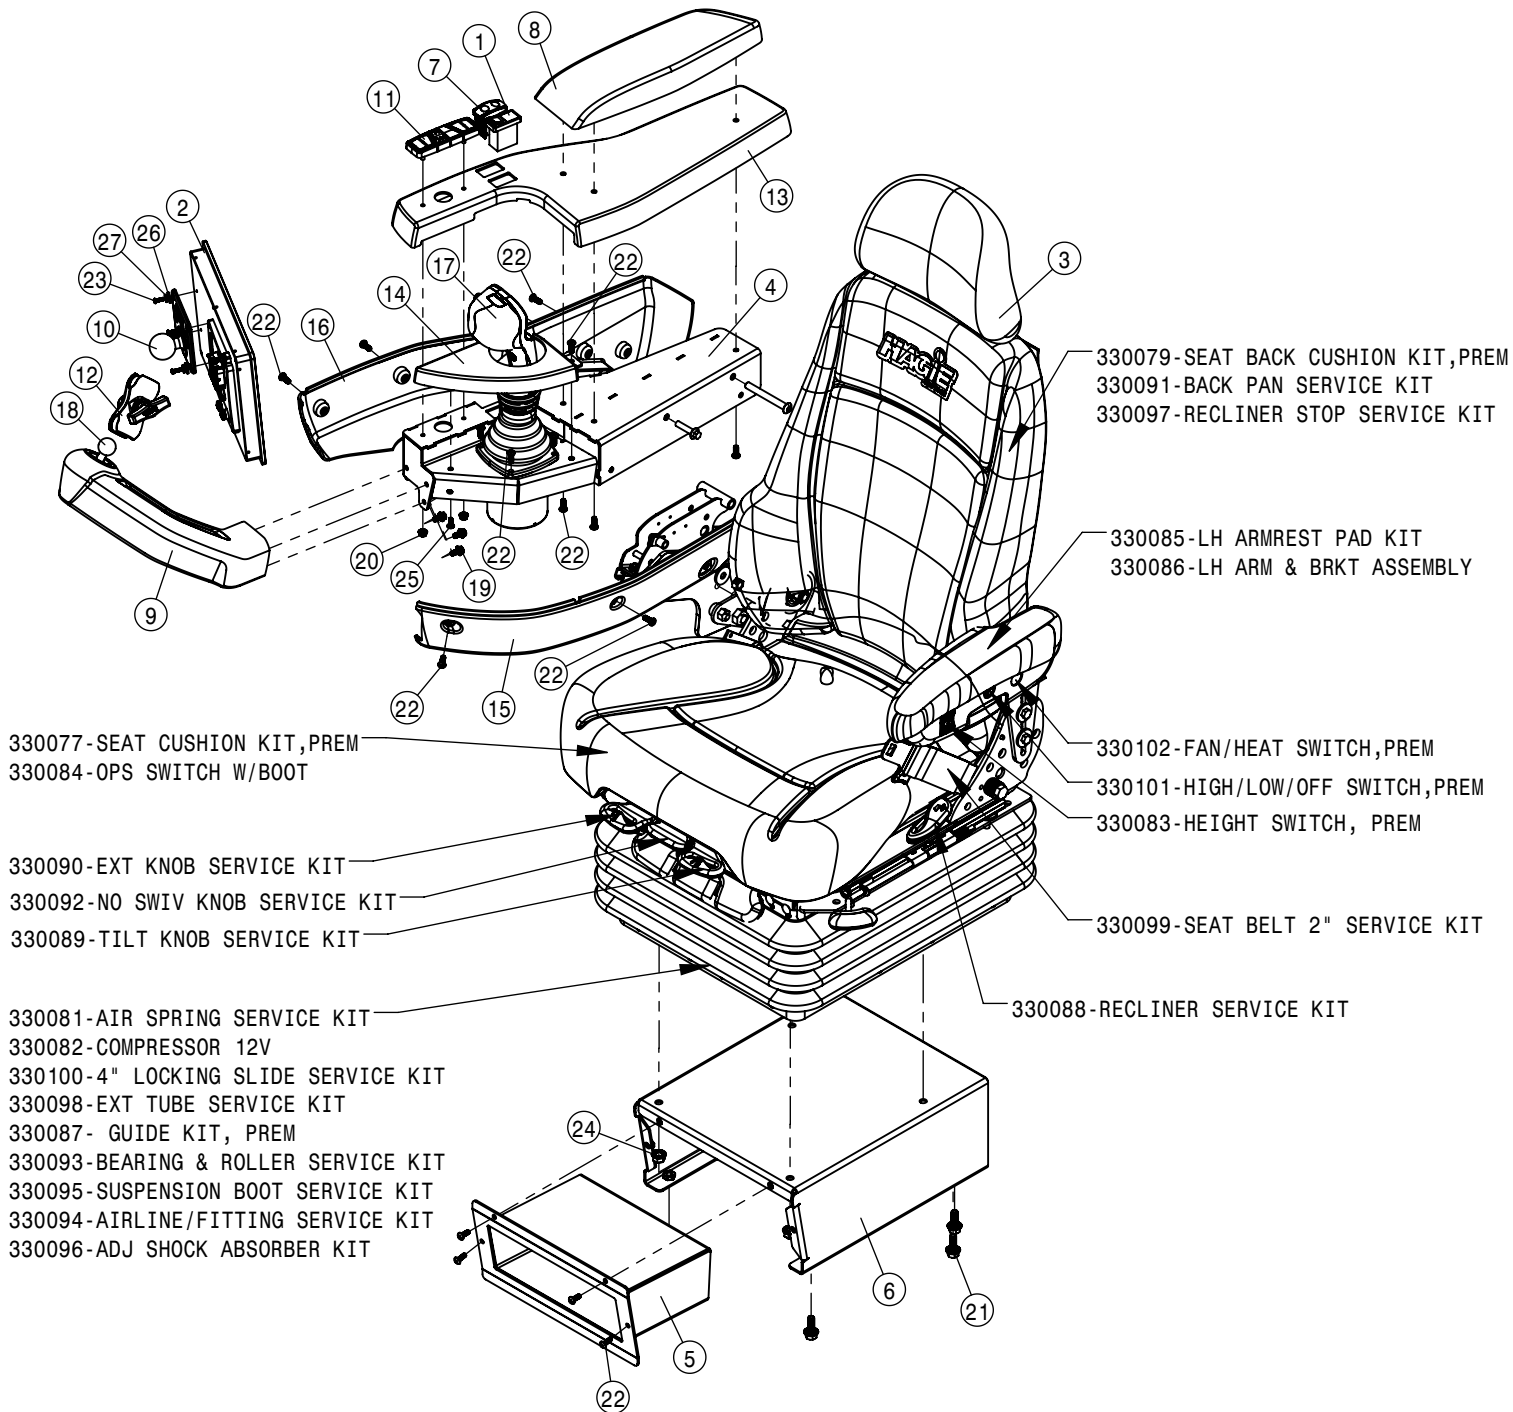

PREMIUM SEAT ASSEMBLY			
DET	QTY	P/N	DESCRIPTION
1	1	292201	SWITCH, BRAKE, STS
2	1	292628	PARKER MD4-10" TOUCH DISPLAY
3	1	330068	SEAT - PREMIUM, CAB STS' 14
4	1	344167	POD STRUCTURE WLDMT
5	1	344279	STS CAB FIRST AID WLDMNT '14
6	1	344280	STS CAB SEAT RSR WLDMNT '14
7	1	344311	SWITCH - THROTTLE
8	1	344340	ARMREST POD, ASSY, STSCAB' 14
9	1	344342	POD DISPLAY MNT ASSY MOLDED, STSCAB' 14
10	1	344386	1.5" RAM BALL MNT BASE 3.625" SQ
11	1	344399	RADIO KEYPAD
12	1	344491	RAM SHRT SCKT ARM 1.5" BALL
13	1	344516	POD UPPER, CAB

PREMIUM SEAT ASSEMBLY			
DET	QTY	P/N	DESCRIPTION
14	1	344517	POD MIDDLE, CAB
15	1	344518	POD INNER, CAB
16	1	344519	POD OUTER
17	1	344656	JOYSTICK, CAB
18	1	344988	1.5" RAM BALL MT 1/4UNC THRD
19	4	470122	1/4 UNC X 1/2 SERR FLG BOLT
20	2	470175	#10-32UNF HEX FLG NUT SER MC GR5
21	6	470460	3/8UNC X 1 HHSFB GR5 MC
22	19	472344	1/4UNCX5/8 ALHD BUTTON CAP SCR
23	4	473701	4MM-0.70 x 12 PAN HD PHL SCREW
24	4	473866	M10 X 1.5 HEX SERR FLG NUT
25	1	903706	10-32X1/2 PHIL PAN MACH SCR
26	4	920000	SAE FLAT WASHER 1/4 MC
27	4	920021	SAE FLAT WASHER #8 MC