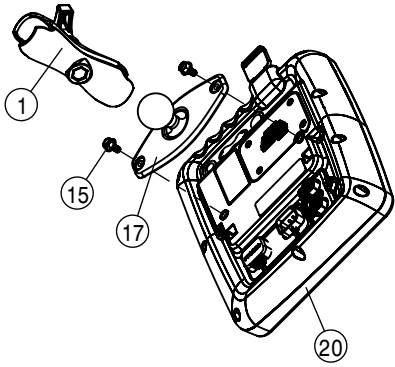

DEERE PRECISION COMPONENTS			
DET	QTY	P/N	DESCRIPTION
1	1	344385	1.5" RAM BALL MNT 4.50"DBL SOC ARM
2	4	470113	5/16-18UNC HEX FLG NUT SER MC GR5
3	5	470122	1/4UNC X 1/2 HHSFB GR5 MC
4	4	470233	5/16UNC X 3/4 HHSFB GR5 MC
5	1	470460	3/8UNC X 1 HHSFB GR5 MC
6	2	470510	10-24 SERR. FLANGE NUT
7	2	472199	10-24 X 1/2 PHIL PANHD MACH SCR
8	2	473832	1/4-20UNC HEX FLG NUT SER SS
9	1	693107	STARFIRE HOOP MT BRKT
10	1	693870	THIRD PARTY PLATE
NS	1	693999	MAGNET KIT
NS	1	694037	CABLE RCM/JDRC 2000 2018

DEERE PRECISION COMPONENTS			
DET	QTY	P/N	DESCRIPTION
NS	1	694038	HARNSS SSU ADAPTER 2018+
14	2	900464	1/4UNC X 2 HHSFB SS
15	2	910034	M6-1.0 X 12MM HHFB
16	1	BPF11018	POSITION RCVR STARFIRE 6000
17	1	PF11019	MNT, DISPLAY BRCKT, RAM MNT
18	1	PF81190	BRACKET KIT ASSY, ROOF RACK
19	1	PFA10679	JDRC2000 W/SOFTWARE
20	1	PFA11060	GREENSTAR 3 2630 DISPLAY W/SW
NS	1	PFA11102	STARFIRE RCVR HARNSS STS/DTS
NS	1	PFP12435	WIRE HRNSS GS3 CRNPST W/3 VID
23	4	R231112	CONTROLLER ISOLATOR
24	1	RE251348	STEERING CONTROLLER ATSSU