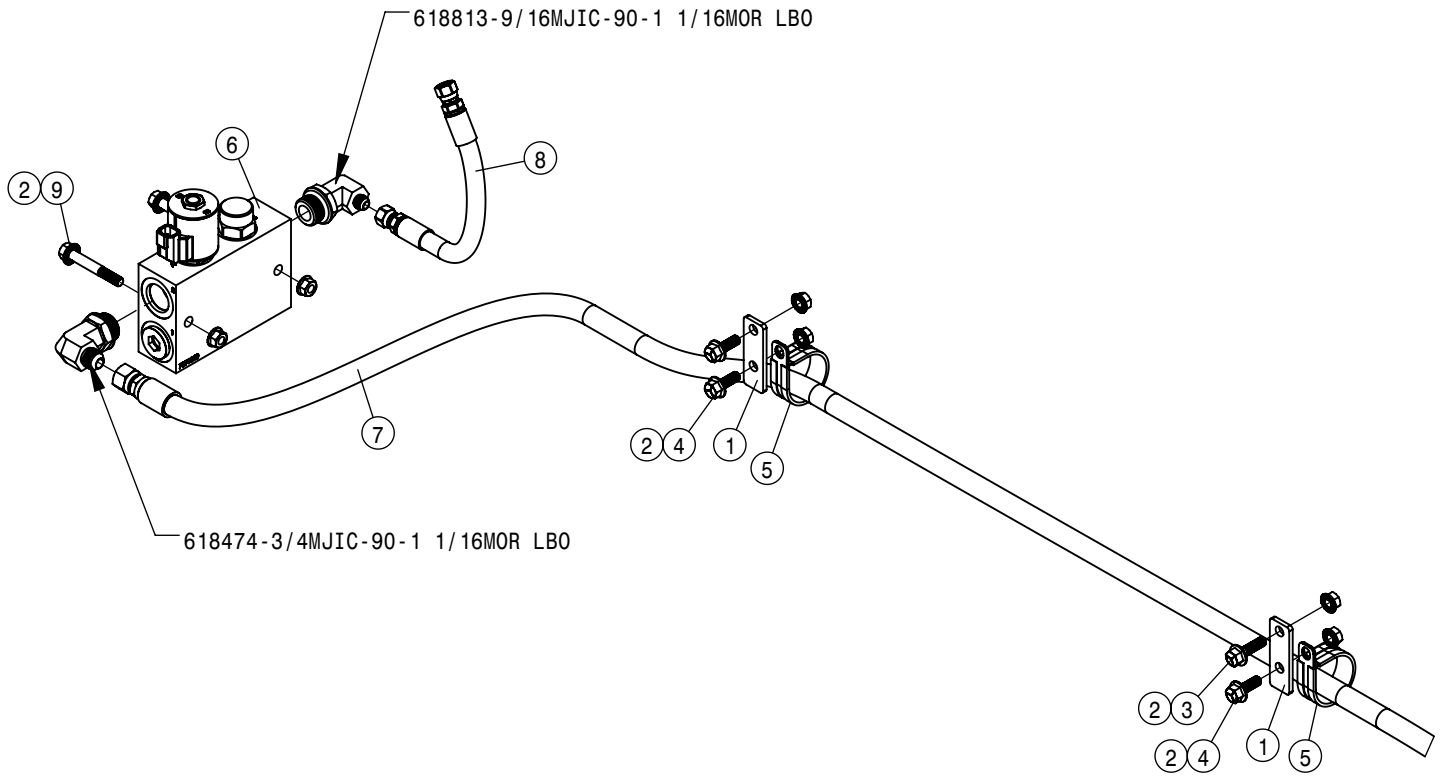

PRESSURE WASHER HYDRAULIC VALVE ASSEMBLY			
DET	QTY	P/N	DESCRIPTION
1	2	344110	STS BRCKT PRESSURE WASHER
2	6	470087	3/8-16UNC HEX FLG NUT SER MC GR5
3	1	470329	3/8UNC X 1 1/4 HHSFB GR5 MC
4	3	470460	3/8UNC X 1 HHSFB GR5 MC
5	2	520161	CUSH CLAMP,#32 2"D-3/4W LOOP
6	1	606543	HYD VLV 7GPM PFC
7	1	617447	08-451TC-08FJX-08FJX-95 H/A
8	1	617450	06-451TC-06FJX-06FJX-9 H/A
9	2	900507	3/8UNC X 2 1/2 HHSFB GR5 MC