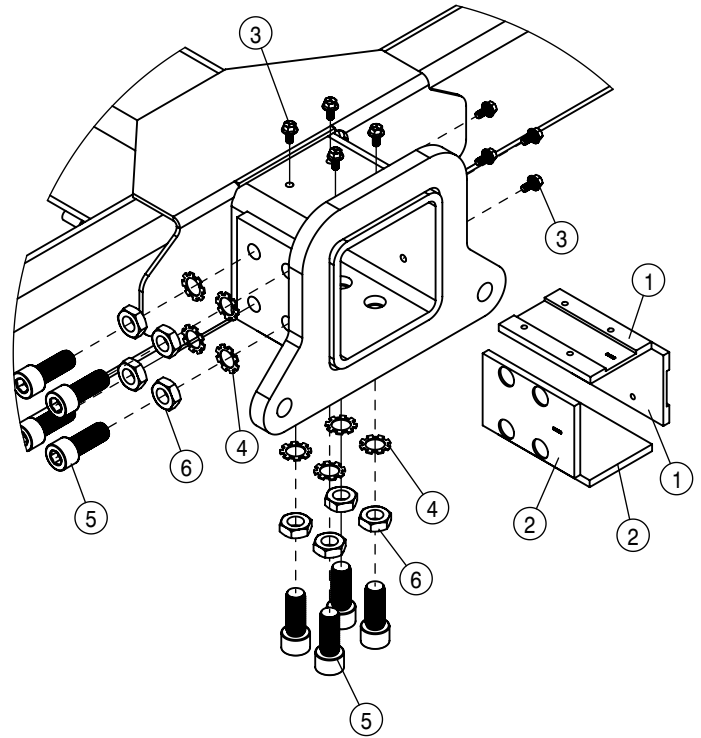

REAR MAINFRAME

HYDRAULIC TREAD MAINFRAME PLATE ASSEMBLY			
DET	QTY	P/N	DESCRIPTION
1	4	342719	TRD ADJ BRONZE BEARING, TAPPED
2	4	342721	TRD ADJ BRONZE BRG
3	16	470409	3/8UNC X 3/4 HHSFB GR5 MC
4	16	483018	EXT TOOTH LOCK WASHER 1 MC
5	16	900395	1"UNC X 2 1/2 SOCKET CAP SCR
6	16	910101	1-8UNC HEX JAM NUT MC GR5