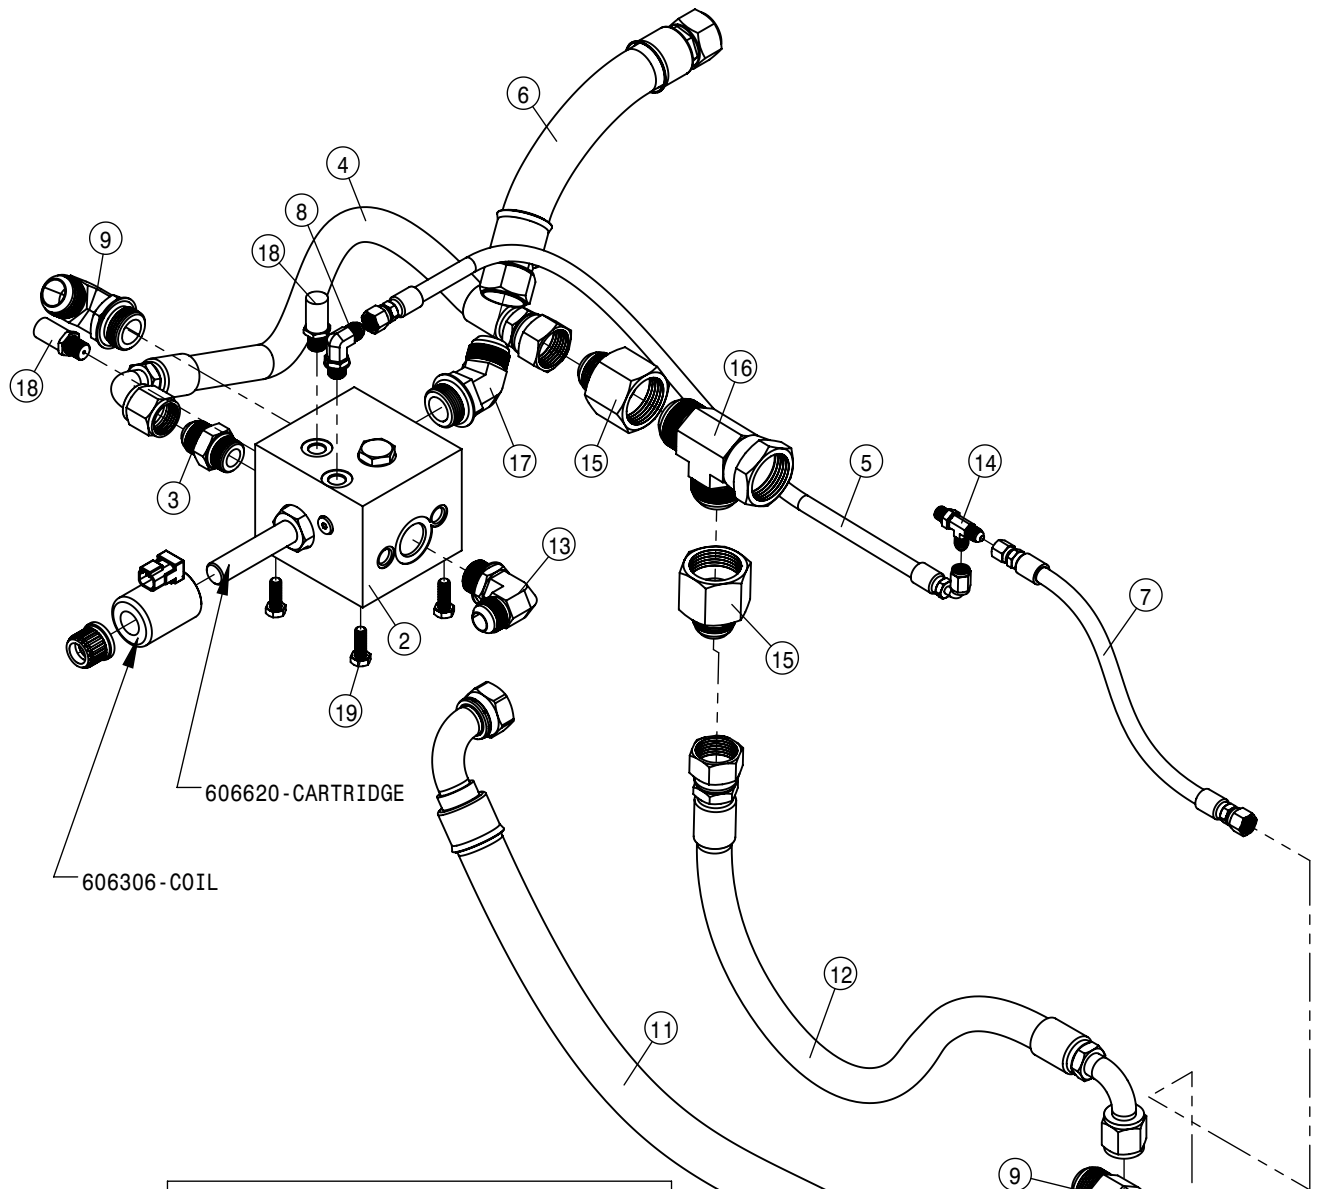

SOLUTION HYDRAULIC VALVE (DUAL PRODUCT)			
DET	QTY	P/N	DESCRIPTION
1	1	363005	BRKT SOLU CNTL VLV MT DP STS12
2	2	606253	CTRL VALVE, SOLU PUMP SAUER
3	2	611127	1 1/16MJIC-1 1/16MOR ADPTR
4	1	617101	12-451TC-16FJX-12FJX90-23 H/A
5	1	617102	04-451TC-06FJX-04FJX90-29 H/A
6	1	617139	16-811-16FJX-16FJX-12 H/A
7	1	617307	04-451TC-06FJX-04FJX-16 H/A
8	2	618119	9/16MJIC-90-9/16MOR LBO
9	2	618178	1 5/16MJIC-90-1 5/16MOR LBO
10	1	618186	1 5/16MJIC-1 5/16MOR ADPTR
11	1	618233	16-811-16FJX-16FJX90-30.50 H/A
12	1	618237	12-451TC-16FJX-12FJX90-32 H/A
13	2	618248	1 1/16MJIC-90-1 1/16MOR LBO
14	1	618509	7/16MOR RUN TEE-7/16MJIC
15	2	618547	1 5/8FJIC-1 5/16MJIC ADPTR
16	1	618726	1 5/8FJ SW RUN TEE-1 5/8MJ
17	1	618901	1 5/16MJIC-45-1 5/16MOR LBO
18	4	619023	9/16 MOR DIAGNOSTIC FITTING
19	8	900129	3/8UNC X 1 HHCS GR5 MC
20	2	900304	1/2UNF X 1 3/4 HHCS GR5 MC
21	2	920504	HLOCK WASHER 1/2 MC