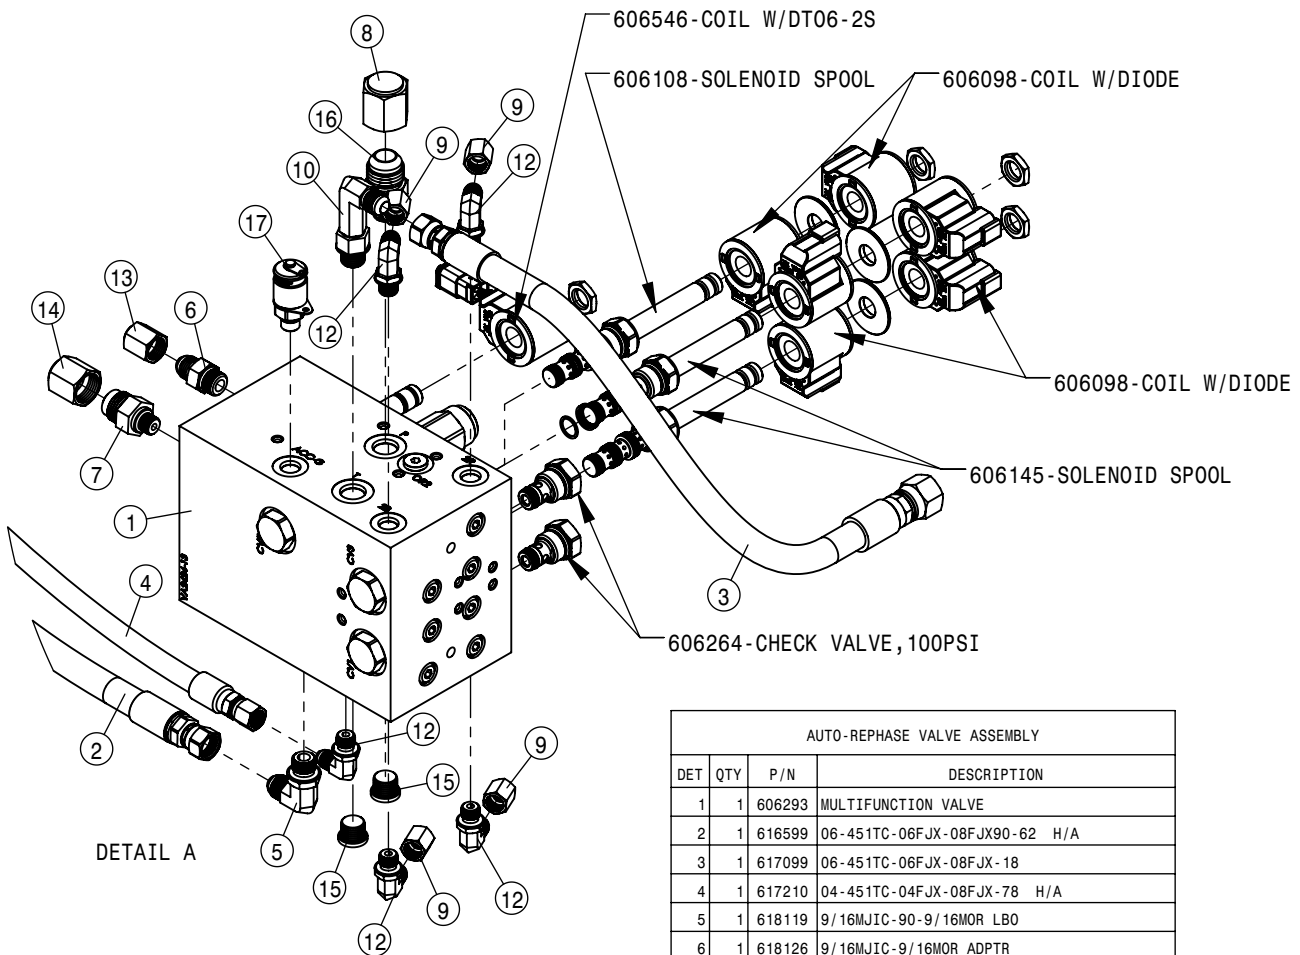

AUTO-REPHASE VALVE ASSEMBLY			
DET	QTY	P/N	DESCRIPTION
1	1	606293	MULTIFUNCTION VALVE
2	1	616599	06-451TC-06FJX-08FJX90-62 H/A
3	1	617099	06-451TC-06FJX-08FJX-18
4	1	617210	04-451TC-04FJX-08FJX-78 H/A
5	1	618119	9/16MJIC-90-9/16MOR LBO
6	1	618126	9/16MJIC-9/16MOR ADPTR
7	1	618160	3/4MJIC-7/16MOR ADPTR
8	1	618328	7/8FJIC CAP NUT
9	4	618363	7/16FJIC CAP NUT
10	1	618440	9/16MJIC-90-9/16MOR EX LG LBO
11	1	618451	3/4FJIC SW RUN TEE-3/4MJIC
12	5	618473	7/16MJIC-90-7/16MOR LBO
13	1	618531	9/16FJIC CAP NUT
14	1	618532	3/4FJIC CAP NUT
15	2	618754	9/16 MOR PLUG, HEX SOCKET
16	1	618832	7/8MJIC-9/16MOR ADPTR
17	1	619025	7/16MOR DIAG FITTING