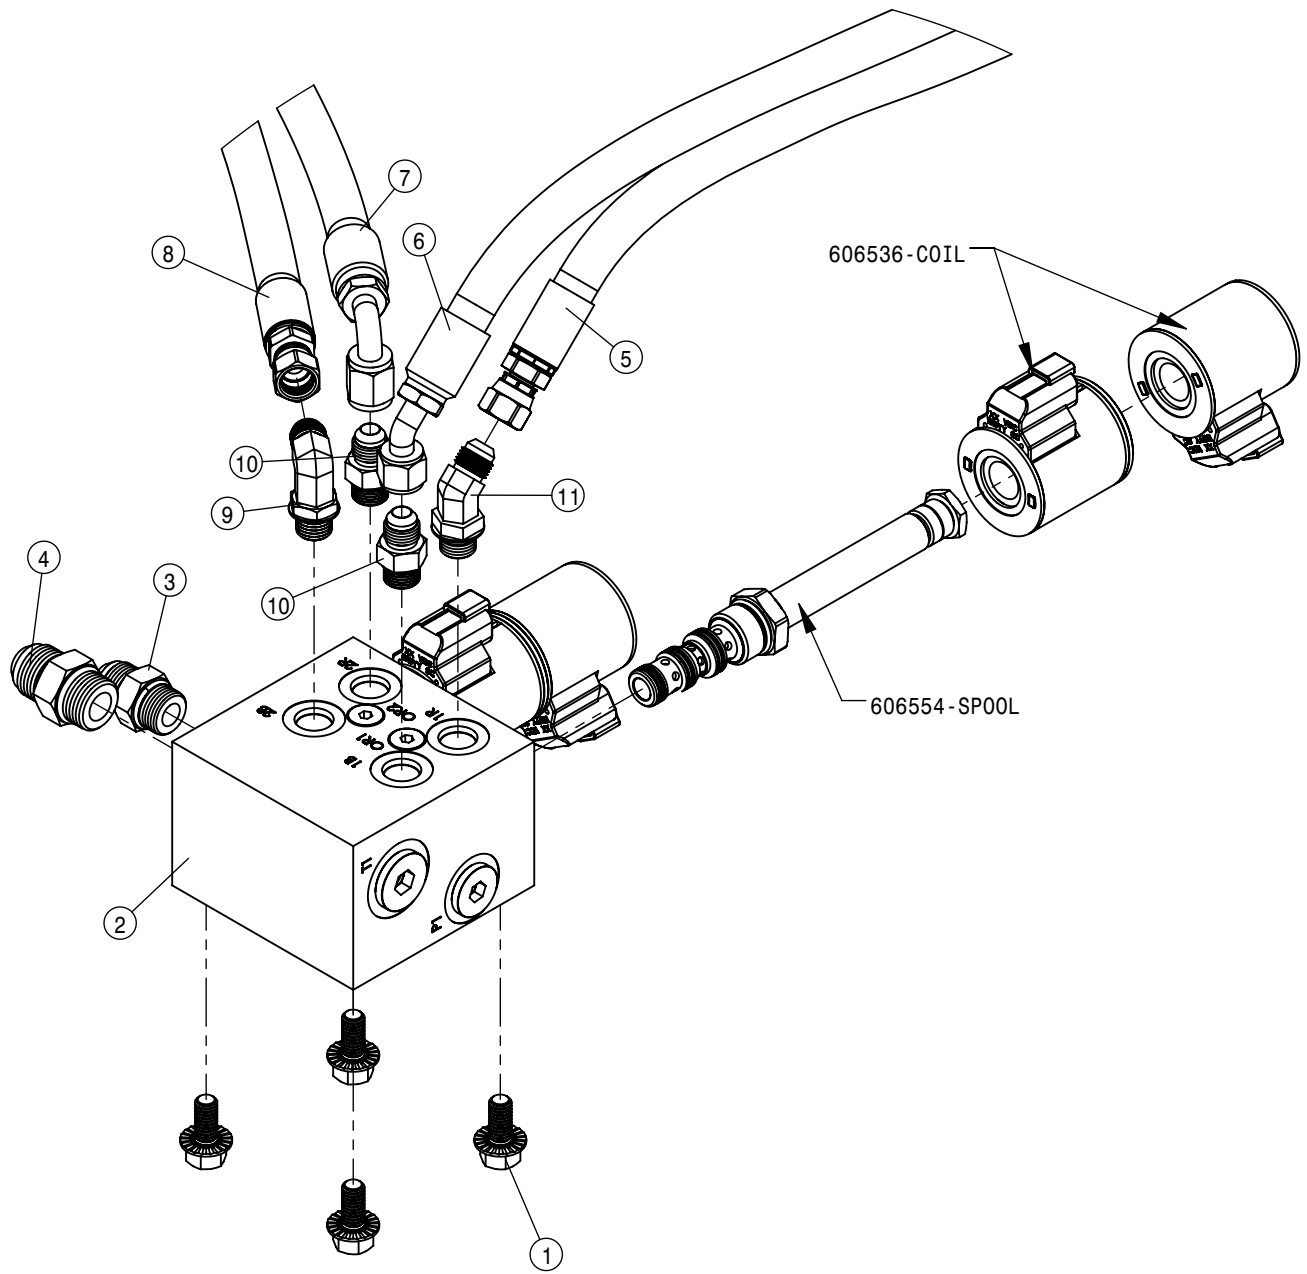

ALL WHEEL STEER HYDRAULIC VALVE ASSEMBLY			
DET	QTY	P/N	DESCRIPTION
1	4	470409	3/8UNC X 3/4 HHSFB GR5 MC
2	1	606542	AWS VLV, STS PWRSYS 14
3	1	611125	3/4MJIC-3/4MOR ADPTR
4	1	611126	7/8MJIC-7/8MOR ADPTR
5	1	617495	06-451TC-06FJX-06FJX-104 H/A
6	1	617496	06-451TC-08FJX-06FJX45-108 H/A
7	1	617497	06-451TC-06FJX-06FJX90-143 H/A
8	1	617498	06-451TC-06FJX-08FJX-139 H/A
9	1	618119	9/16MJIC-90-9/16MOR LBO
10	2	618126	9/16MJIC-9/16MOR ADPTR
11	1	618425	9/16MJIC-45-9/16MOR LBO