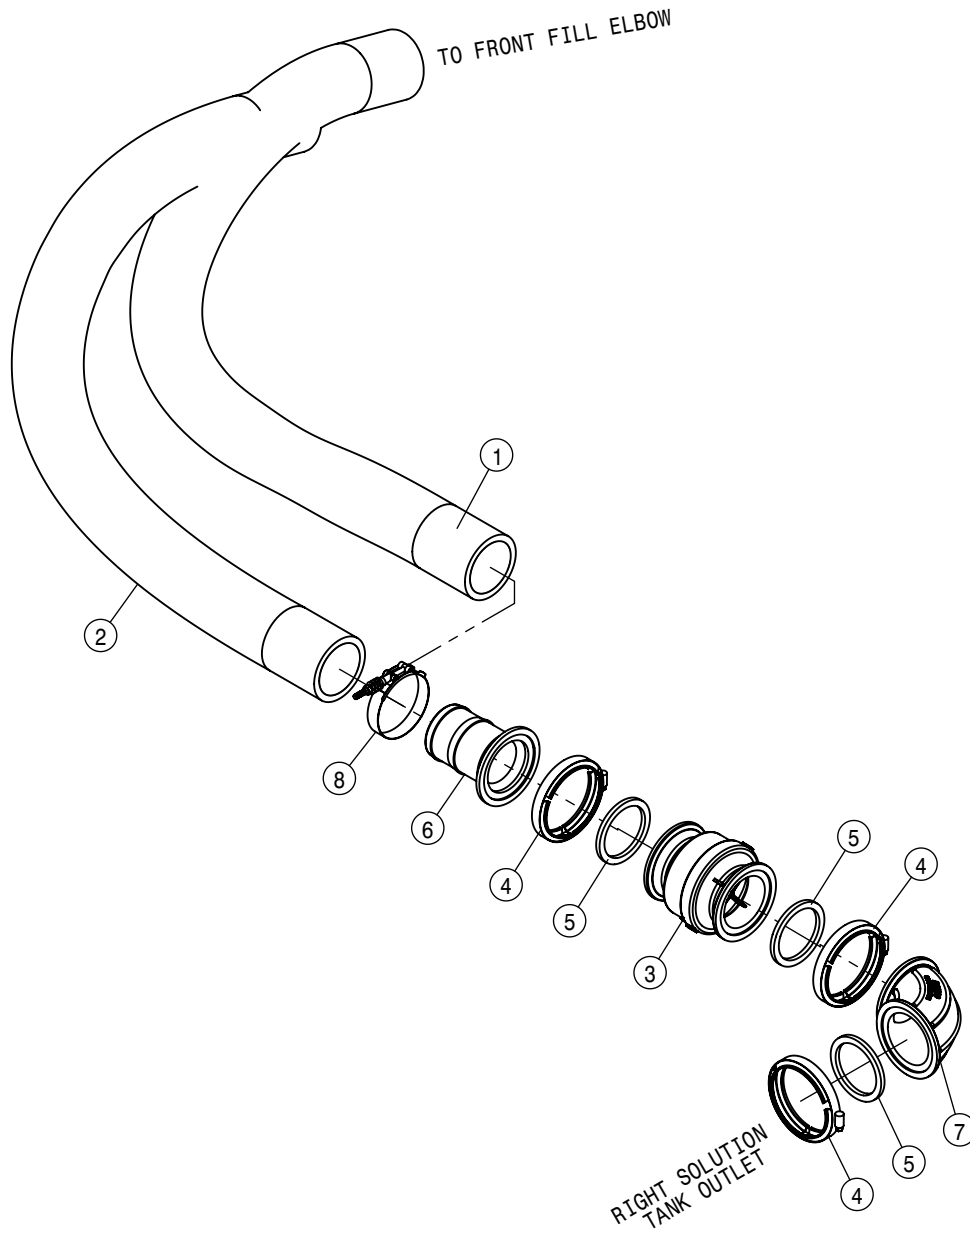

RH SOLUTION TANK VALVE (FRONT FILL)			
DET	QTY	P/N	DESCRIPTION
1	1	197145-049	HOSE 3*SUCTION,POLY HELIX EPDM
2	1	197145-050	HOSE 3*SUCTION,POLY HELIX EPDM
3	1	500142	CHECK VALVE 3" FLANGE
4	3	500208	3" FLANGE CLAMP S.S.
5	3	500209	3" FLANGE GASKET EPDM
6	1	500210	3*FLANGE-3'HOSEBARB POLY
7	1	500262	3*FLANGE-90-3*FLG SWEEP LBO
8	1	520145	3.56/3.88 T-BOLT HOSE CLAMP SS