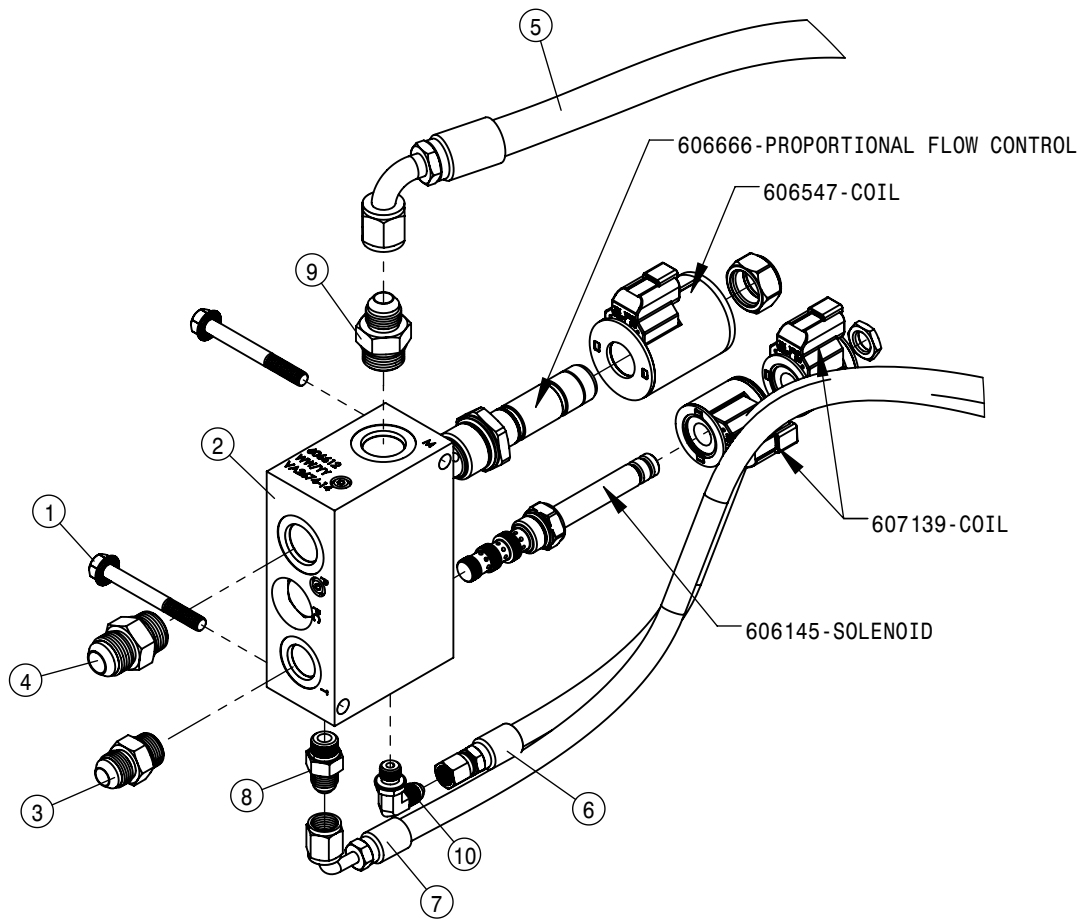

SIDE FILL LIFT ASSEMBLY				
DET	QTY	P/N	DESCRIPTION	
1	2	470669	5/16UNC X 2 3/4 FLANG HEX BOLT	
2	1	606612	SIDE FILL VLV ASSY STS' 16	
3	1	611125	3/4MJIC-3/4MOR ADPTR	
4	1	611126	7/8MJIC-7/8MOR ADPTR	
5	1	617142	08-451TC-08FJX-08FJX90-113	H/A
6	1	617387	04-451TC-04FJX-04FJX-82	H/A
7	1	617388	04-451TC-06FJX-06FJX90-72	H/A
8	1	618126	9/16MJIC-9/16MOR ADPTR	
9	1	618327	3/4MJIC-7/8MOR ADPTR	
10	1	618473	7/16MJIC-90-7/16MOR LBO