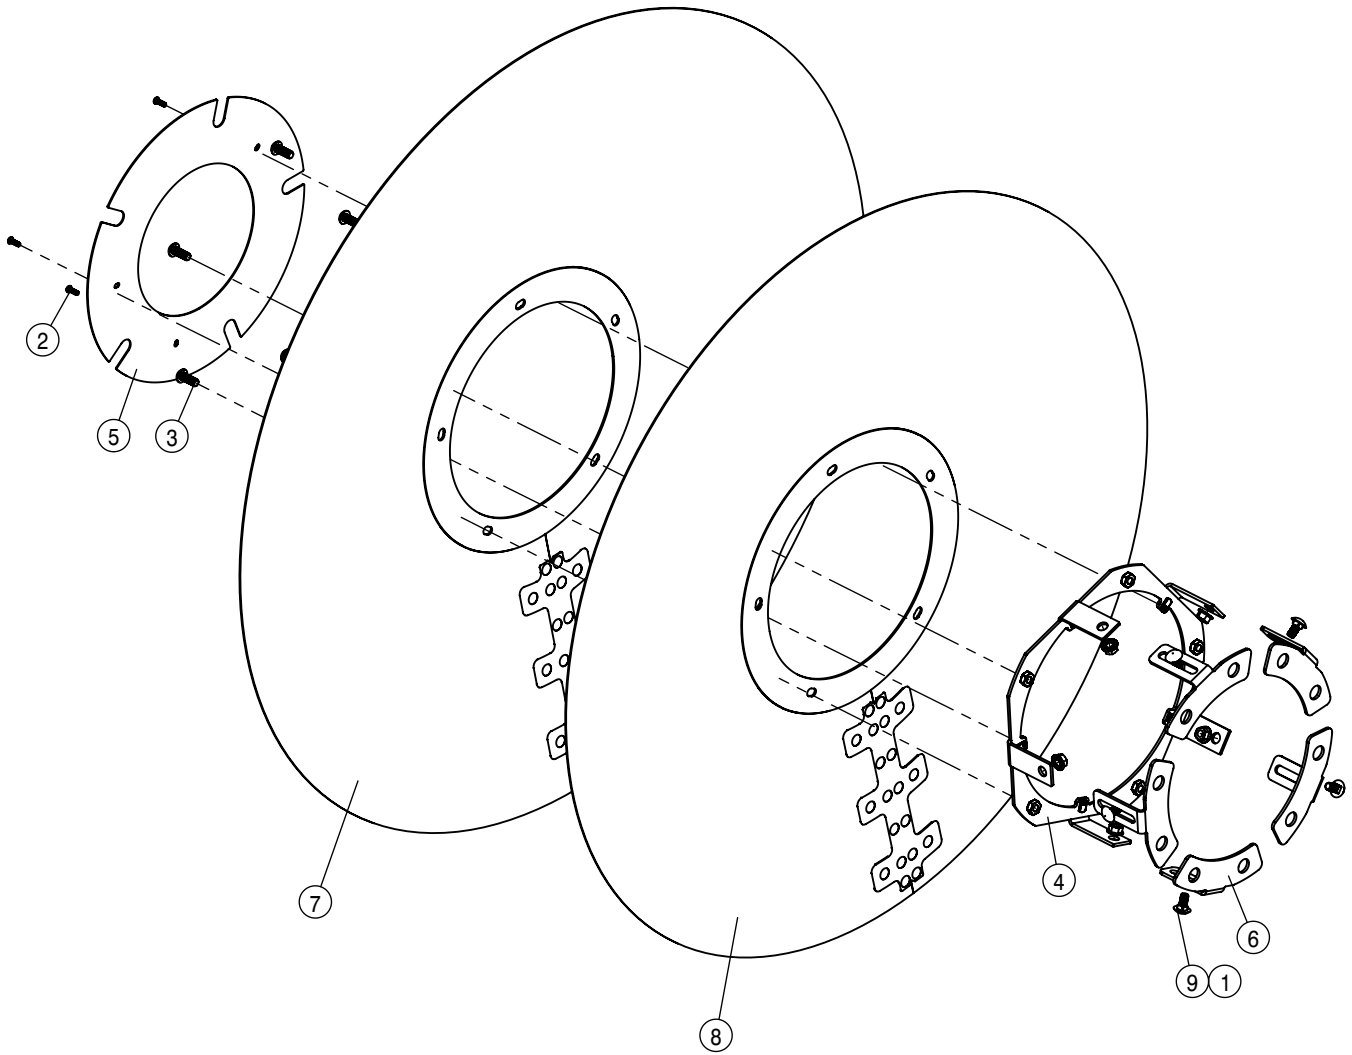

TALL CROP WHEEL GUARD			
DET	QTY	P/N	DESCRIPTION
1	5	470360	1/2-13UNC HEX FLG NUT SER MC GR5
2	3	472379	1/4UNC X 3/4 SKT HD LOC SCR SS
3	5	473987	1/2-13 UNC X 1 1/4 BHCS SS
4	1	662307	HUB CAP ADAPTER WLD
5	1	662318	FAIRFIELD HUB CAP ACCESS DOOR
6	5	662319	FAIRFIELD HUB CAP ADAPTER PLATE
7	1	662327	STS 17' 320-54 HUB CAP WLD
8	1	662333	STS 17' 380-50 HUB CAP WLD
9	5	901253	1/2-13 UNC X 1 RHSQNB GR5 MC