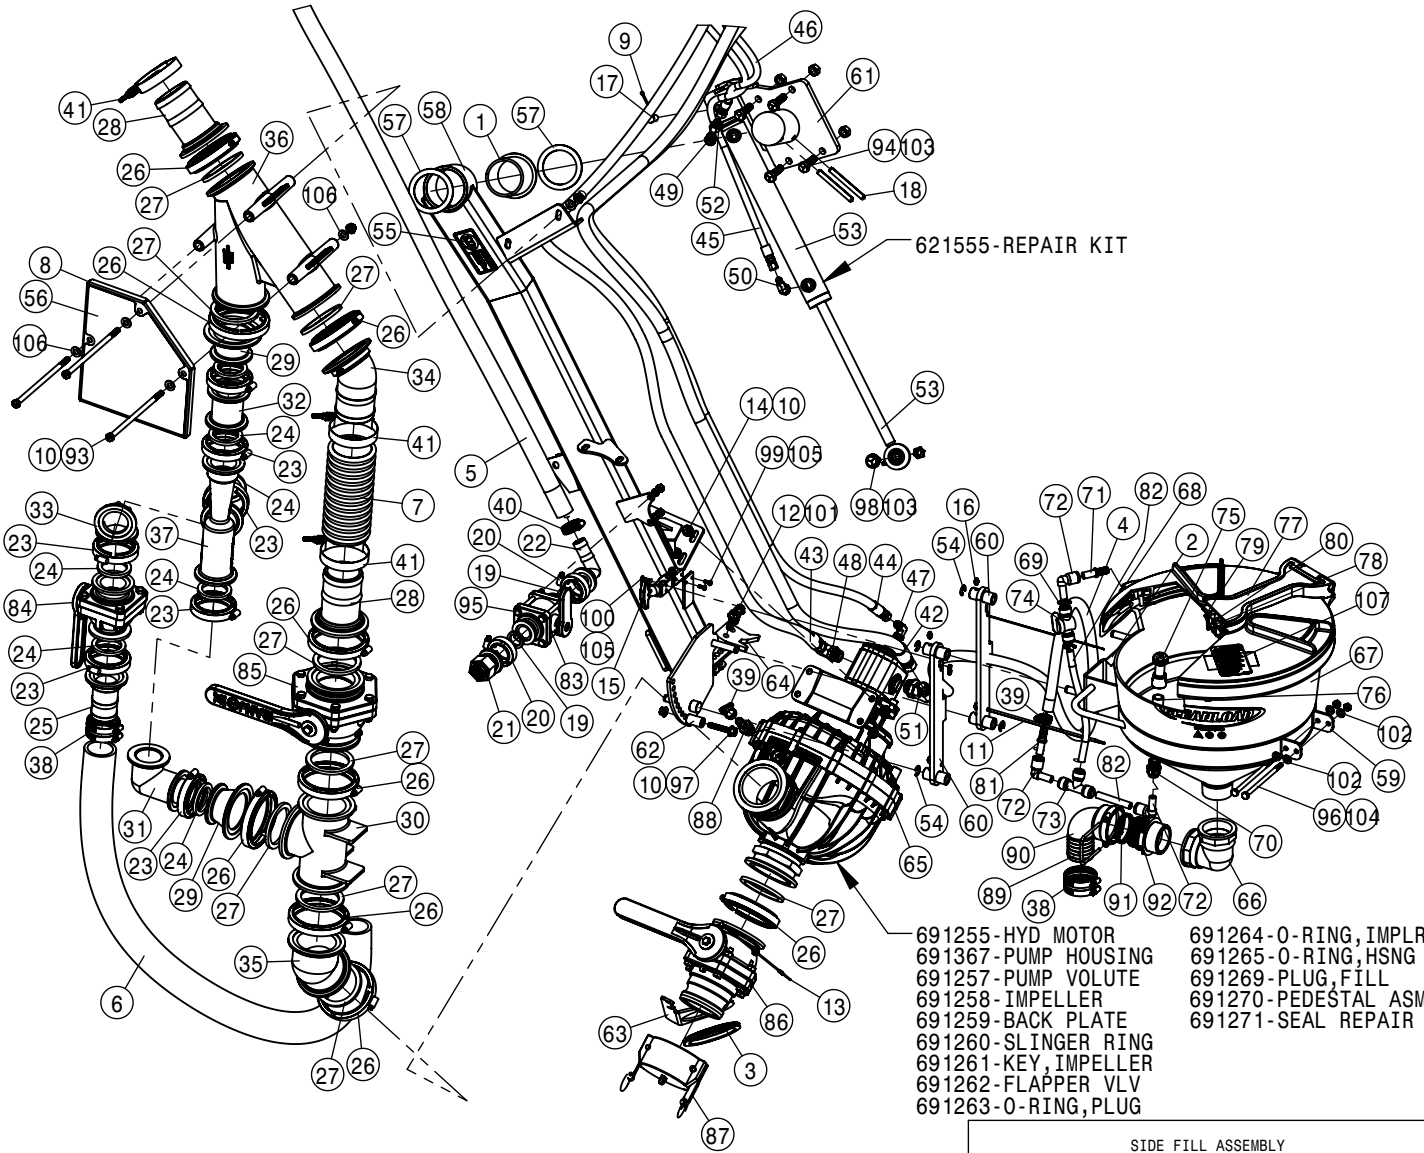

- 691255-HYD MOTOR
- 691367-PUMP HOUSING
- 691257-PUMP VOLUTE
- 691258-IMPELLER
- 691259-BACK PLATE
- 691260-SLINGER RING
- 691261-KEY, IMPELLER
- 691262-FLAPPER VLV
- 691263-O-RING, PLUG
- 691264-O-RING, IMPLR
- 691265-O-RING, HSNL
- 691269-PLUG, FILL
- 691270-PEDESTAL ASM
- 691271-SEAL REPAIR KIT

SIDE FILL ASSEMBLY			
DET	QTY	P/N	DESCRIPTION
1	1	121101	TRANSOM PIVOT BRG, TOP POLYGON
2	1	193012-003	QUICKEDGE TRIM .135 TO .250
3	1	193016-011	QUICKEDGE TRIM .060 TO .170
4	1	197008-044	HOSE 1/2 1-FBR BR BLK EPDM
5	1	197116-225	HOSE 1IN 1-FBR BR BLK EPDM
6	1	197133-048	HOSE 2" SUCTION, 2F-1W EPDM
7	1	197145-008	HOSE 3" SUCTION, POLY HELIX EPDM
8	1	344616	SIDE FILL DECAL PLT
9	1	470021	COTTER PIN 1/8 X 1 1/4 SS
10	8	470087	3/8-16UNC HEX FLG NUT SER MC GR5
11	2	470154	CABLE TIE, 11.00" BLK NYLON
12	2	470329	3/8UNC X 1 1/4 HHSFB GR5 MC
13	1	470352	LANYARD, 11" POLY
14	4	470460	3/8UNC X 1 HHSFB GR5 MC
15	1	470643	RUBBER DRAW LATCH
16	4	471005	GREASE ZERK, 1/4-28 X 1/2
17	1	472279	CLEVIS PIN 1/2DIA X 1 3/4
18	2	473963	ROLL PIN, 3/8 X 3 1/2 ZN
19	2	500157	1" FLANGE GASKET EPDM
20	2	500159	1" FLANGE CLAMP S.S.
21	1	500168	1" FLANGE-1" FNPT ADPTR POLY
22	1	500173	1" FLANGE-90-1" HOSE BARB POLY
23	7	500194	2" FP FLANGE CLAMP S.S.
24	7	500195	2" FP FLANGE GASKET EPDM
25	1	500196	2" FP FLANGE-2" HOSE BARB POLY
26	9	500208	3" FLANGE CLAMP S.S.
27	9	500209	3" FLANGE GASKET EPDM
28	2	500210	3" FLANGE-3" HOSE BARB POLY
29	2	500212	3" FLANGE - 2" FP FLANGE ADTPTR
30	1	500217	3" FLANGE TEE POLY
31	1	500219	2" FP FLANGE-90-2" FP FLANGE LBO
32	1	500249	2" FP FLANGE COUPLING
33	1	500254	2" FP FLANGE-90-2" FP SWEEP LBO
34	1	500258	3" FLANGE-45-3" HOSE BARB, POLY
35	1	500259	3" FLANGE X 45" FLANGED COUPLING