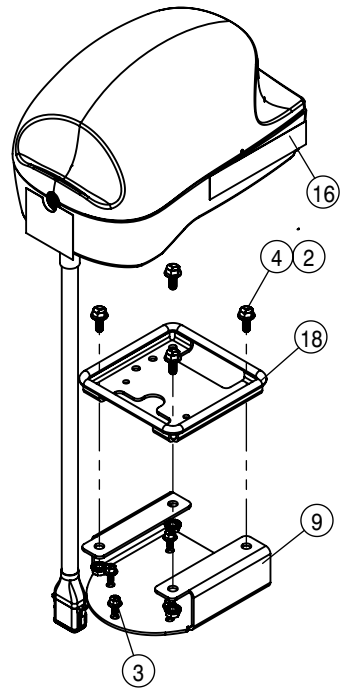

DEERE PRECISION COMPONENTS			
DET	QTY	P/N	DESCRIPTION
1	1	344385	1.5" RAM BALL MNT 4.50"DBL SOC ARM
2	4	470113	5/16-18UNC HEX FLG NUT SER MC GR5
3	5	470122	1/4UNC X 1/2 HHSFB GR5 MC
4	4	470233	5/16UNC X 3/4 HHSFB GR5 MC
5	1	470460	3/8UNC X 1 HHSFB GR5 MC
6	2	470510	10-24 SERR. FLANGE NUT
7	2	472199	10-24 X 1/2 PHIL PANHD MACH SCR
8	2	473832	1/4-20UNC HEX FLG NUT SER SS
9	1	693107	STARFIRE HOOP MT BRKT
10	1	693870	THIRD PARTY PLATE
NS	1	693999	MAGNET KIT
NS	1	694037	CABLE RCM/JDRC 2000 2018

DEERE PRECISION COMPONENTS			
DET	QTY	P/N	DESCRIPTION
NS	1	694038	HARNSS SSU ADAPTER 2018+
14	2	900464	1/4UNC X 2 HHSFB SS
15	2	910034	M6-1.0 X 12MM HHFB
16	1	BPF11018	POSITION RCVR STARFIRE 6000
17	1	PF11019	MNT, DISPLAY BRCKT, RAM MNT
18	1	PF81190	BRACKET KIT ASSY, ROOF RACK
19	1	PFA10679	JDRC2000 W/SOFTWARE
20	1	PFA11060	GREENSTAR 3 2630 DISPLAY W/SW
NS	1	PFA11102	STARFIRE RCVR HARNSS STS/DTS
NS	1	PFP12435	WIRE HRNSS GS3 CRNPST W/3 VID
23	4	R231112	CONTROLLER ISOLATOR
24	1	RE251348	STEERING CONTROLLER ATSSU