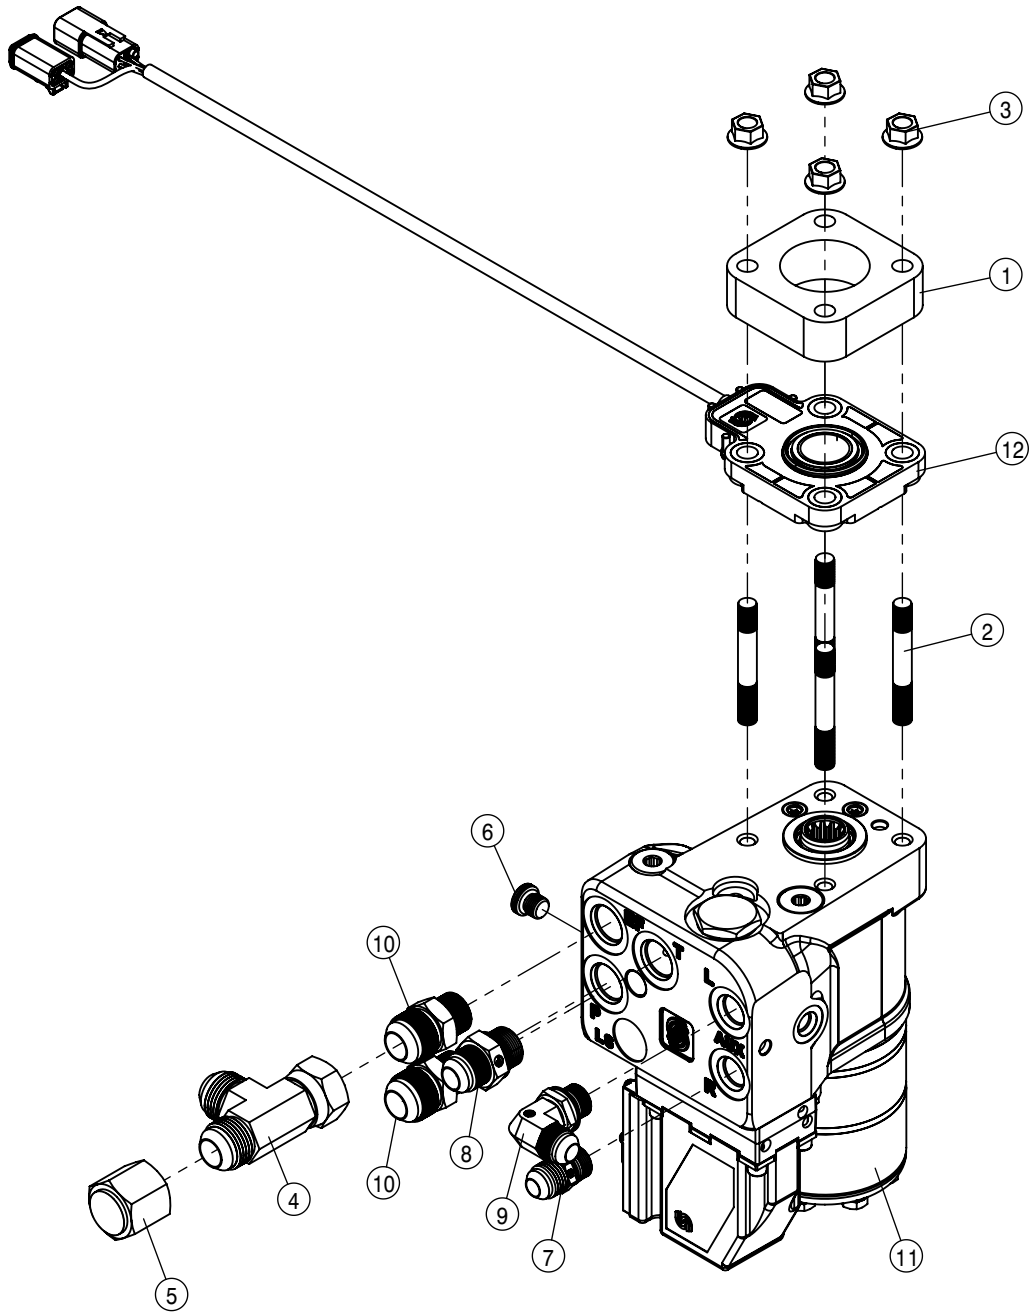

STEERING MOTOR ASSEMBLY			
DET	QTY	P/N	DESCRIPTION
1	1	345017	STEERING VALVE SPACER BLOCK
2	4	472340	M10 X 1.5 X 3" STUD BOLT, DBL END
3	4	473866	M10 X 1.5 HEX SERR FLG NUT
4	1	618487	1 1/16FJ SW RUN TEE-1 1/16MJ
5	1	618533	1 1/16FJIC CAP NUT
6	1	618909	M12 MOR PLUG, HEX SOCKET
7	1	618910	3/4MJIC-M18MOR ADPTR
8	1	618911	7/8MJIC-M22 MOR ADPTR
9	1	618912	3/4MJIC-90-M18MOR LBO
10	2	619019	1 1/16MJIC-M22 MOR ADPTR
11	1	749343	VALVE ASM-STEERING,AUTO
12	1	749344	BEI STEERING ANGLE SENSOR