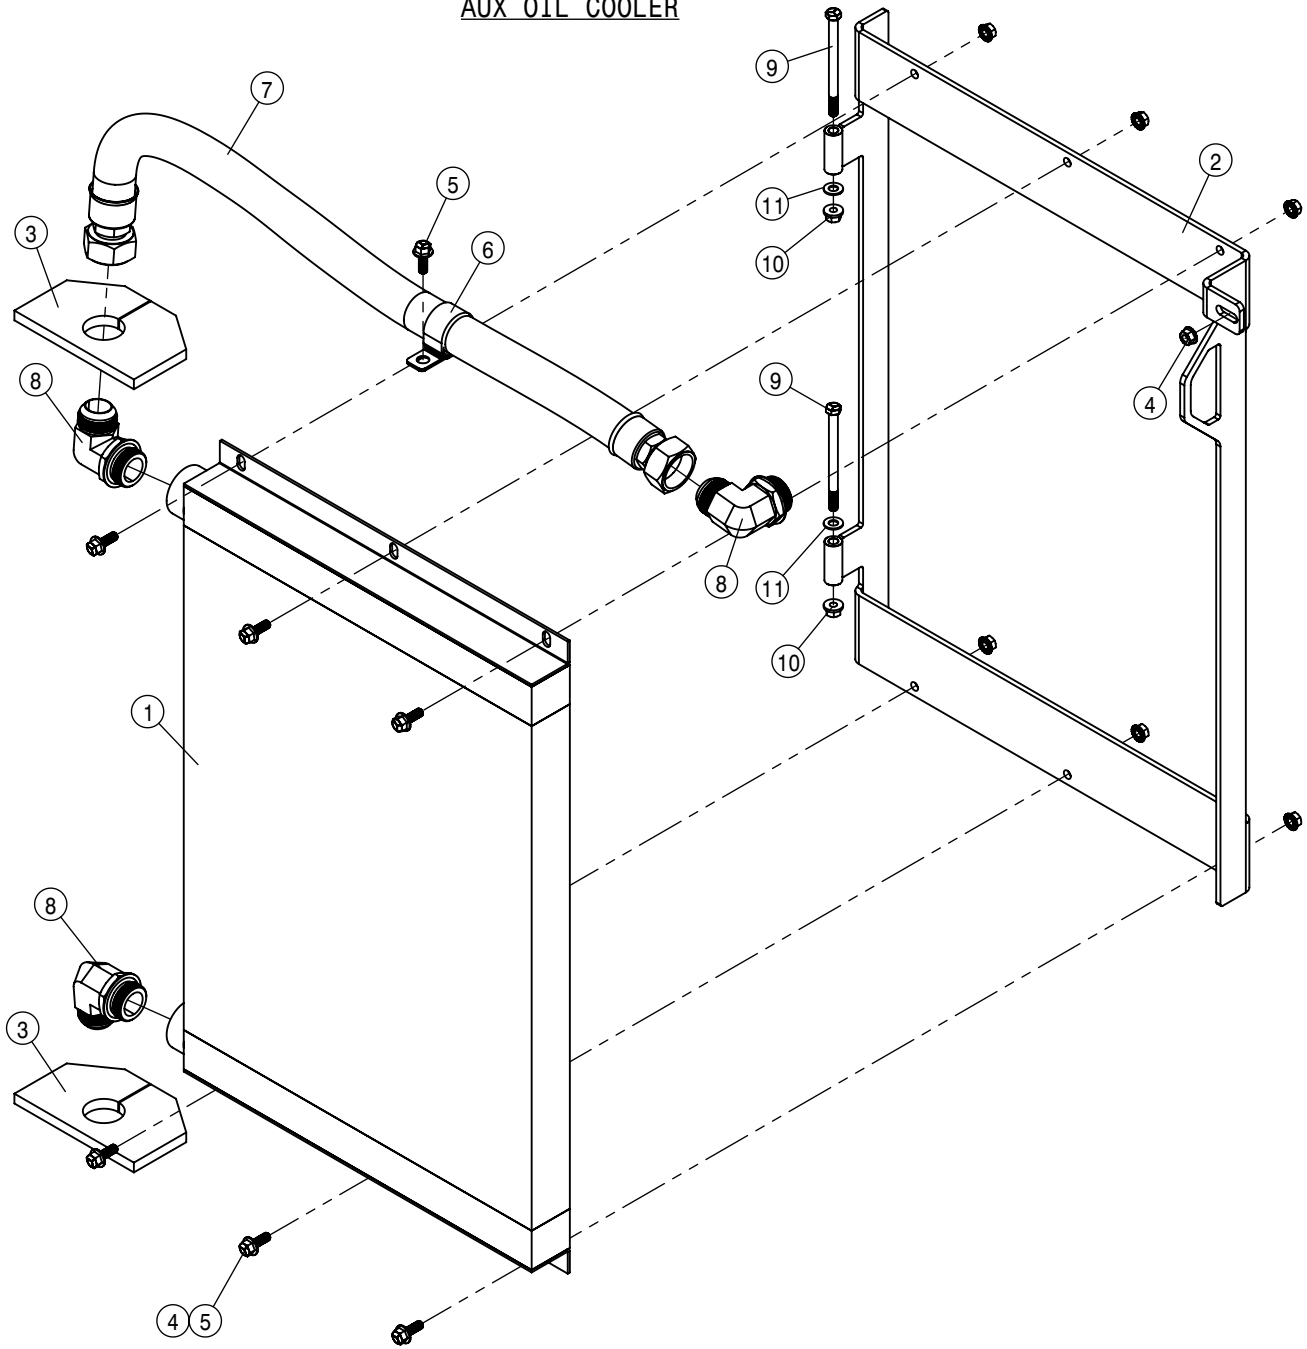

AUX OIL COOLER

AUX OIL COOLER ASSEMBLY			
DET	QTY	P/N	DESCRIPTION
1	1	317356	OIL COOLER
2	1	317804	COMBO COOLER WLD, STS '17
3	2	362126	COMBO COOLER FOAM SEAL
4	7	470087	3/8-16UNC HEX FLG NUT SER MC GR5
5	7	470460	3/8UNC X 1 HHSFB GR5 MC
6	1	520124	CUSH HOSE CLAMP,#28, 1 3/4D X 1 W
7	1	617173	20-811-20FJX-20FJX-39 H/A
8	3	618477	1 5/8MJIC-90-1 5/8MOR LBO
9	2	900142	3/8UNC X 5 HHCS GR5 MC
10	2	910106	3/8-16UNC CTRLK FLG NUT MC GR5
11	2	920002	SAE FLAT WASHER 3/8 MC