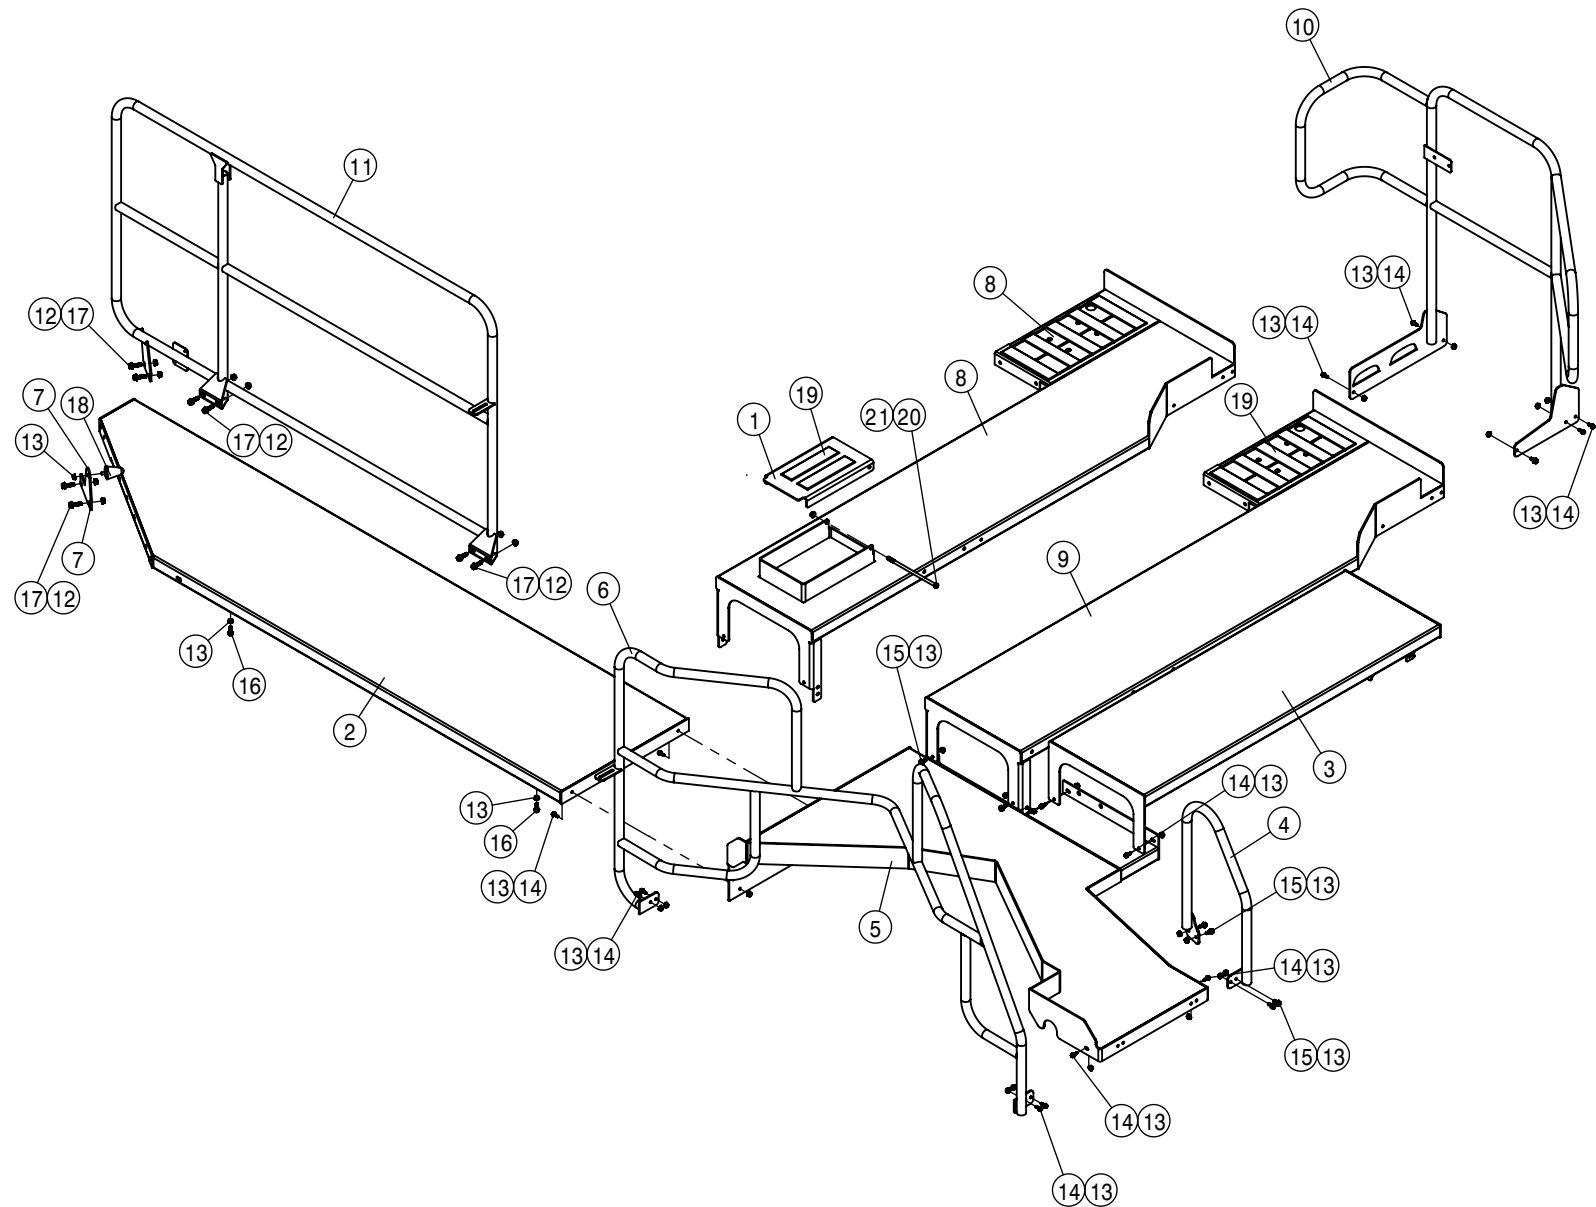

SERVICE PLATFORM ASSEMBLY			
DET	QTY	P/N	DESCRIPTION
1	1	317326	DEF FILL COVER
2	1	342985	LH SIDE SERV PLTFM WLD,STS05
3	1	344473	CNTR SERV PLATFORM WLD, STS '14
4	1	344520	RH HANDRAIL WLD,LH PLTFRM '14
5	1	344521	PLTFRM, LH REAR SERV
6	1	344522	LH REAR HANDRAIL WLD
7	1	344578	BRACKET-DOOR STOP STS 2014
8	1	344903	REAR CENTER PLATFORM T4F
9	1	344904	REAR CENTER PLATFORM
10	1	345101	HAND RAIL WLD ASSY, '17
11	1	362844	LH FRT HANDRAIL WLD STS SF '18
12	8	470087	3/8-16UNC HEX FLG NUT SER MC GR5
13	35	470113	5/16-18UNC HEX FLG NUT SER MC GR5
14	15	470118	1/4UNC X 3/4 HHSFB GR5 MC
15	11	470233	5/16UNC X 3/4 HHSFB GR5 MC
16	8	470234	5/16UNC X 1 HHSFB GR5 MC
17	12	470329	3/8UNC X 1 1/4 HHSFB GR5 MC
18	1	470571	BUMPER,MALE STUD 2.375 X 1.75
19	12	490670	SAFETY TREAD TAPE, 2" X 9"
20	1	900152	3/8UNC X 9" HEX BOLT YZ
21	5	910042	3/8-16UNC HEX FLG NUT SM MC GR8