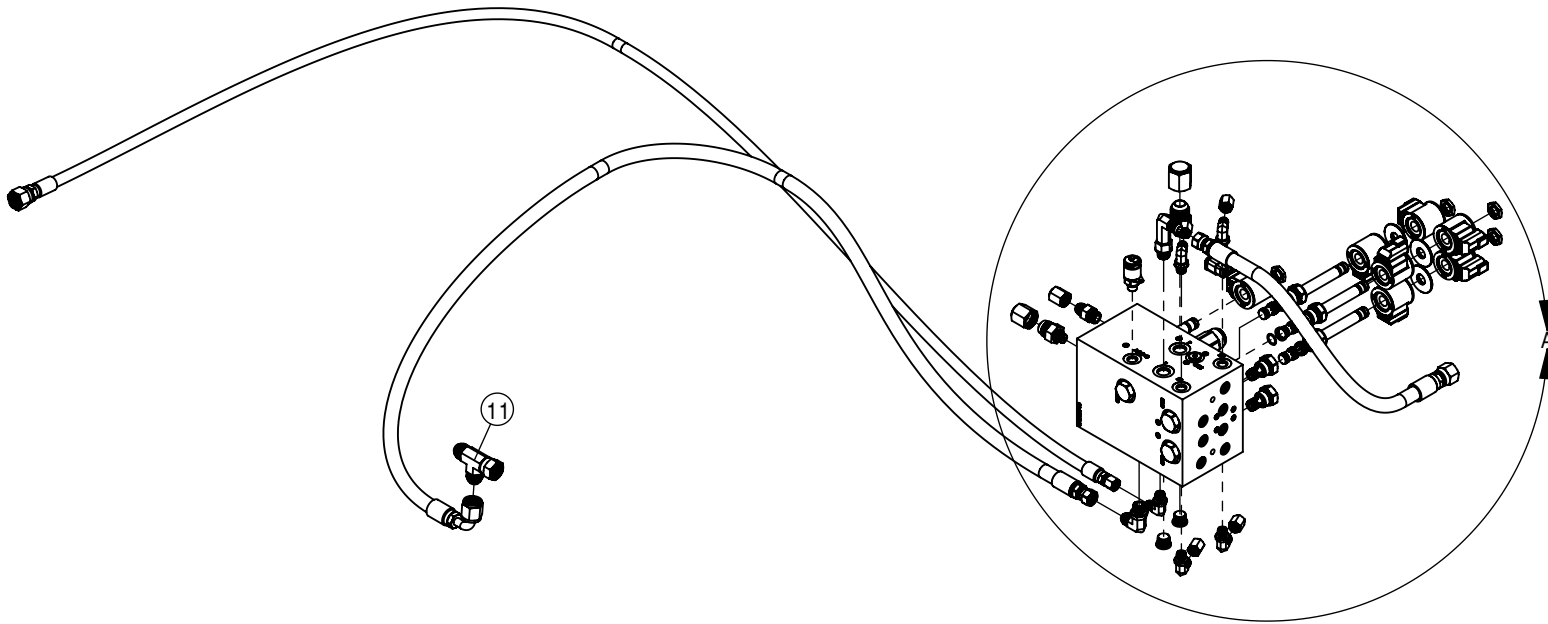

AUTO-REPHASE VALVE ASSEMBLY			
DET	QTY	P/N	DESCRIPTION
1	1	606293	MULTIFUNCTION VALVE
2	1	616599	06-451TC-06FJX-08FJX90-62 H/A
3	1	617099	06-451TC-06FJX-08FJX-18
4	1	617210	04-451TC-04FJX-08FJX-78 H/A
5	1	618119	9/16MJIC-90-9/16MOR LBO
6	1	618126	9/16MJIC-9/16MOR ADPTR
7	1	618160	3/4MJIC-7/16MOR ADPTR
8	1	618328	7/8FJIC CAP NUT
9	4	618363	7/16FJIC CAP NUT
10	1	618440	9/16MJIC-90-9/16MOR EX LG LBO
11	1	618451	3/4FJIC SW RUN TEE-3/4MJIC
12	5	618473	7/16MJIC-90-7/16MOR LBO
13	1	618531	9/16FJIC CAP NUT
14	1	618532	3/4FJIC CAP NUT
15	2	618754	9/16 MOR PLUG, HEX SOCKET
16	1	618832	7/8MJIC-9/16MOR ADPTR
17	1	619025	7/16MOR DIAG FITTING