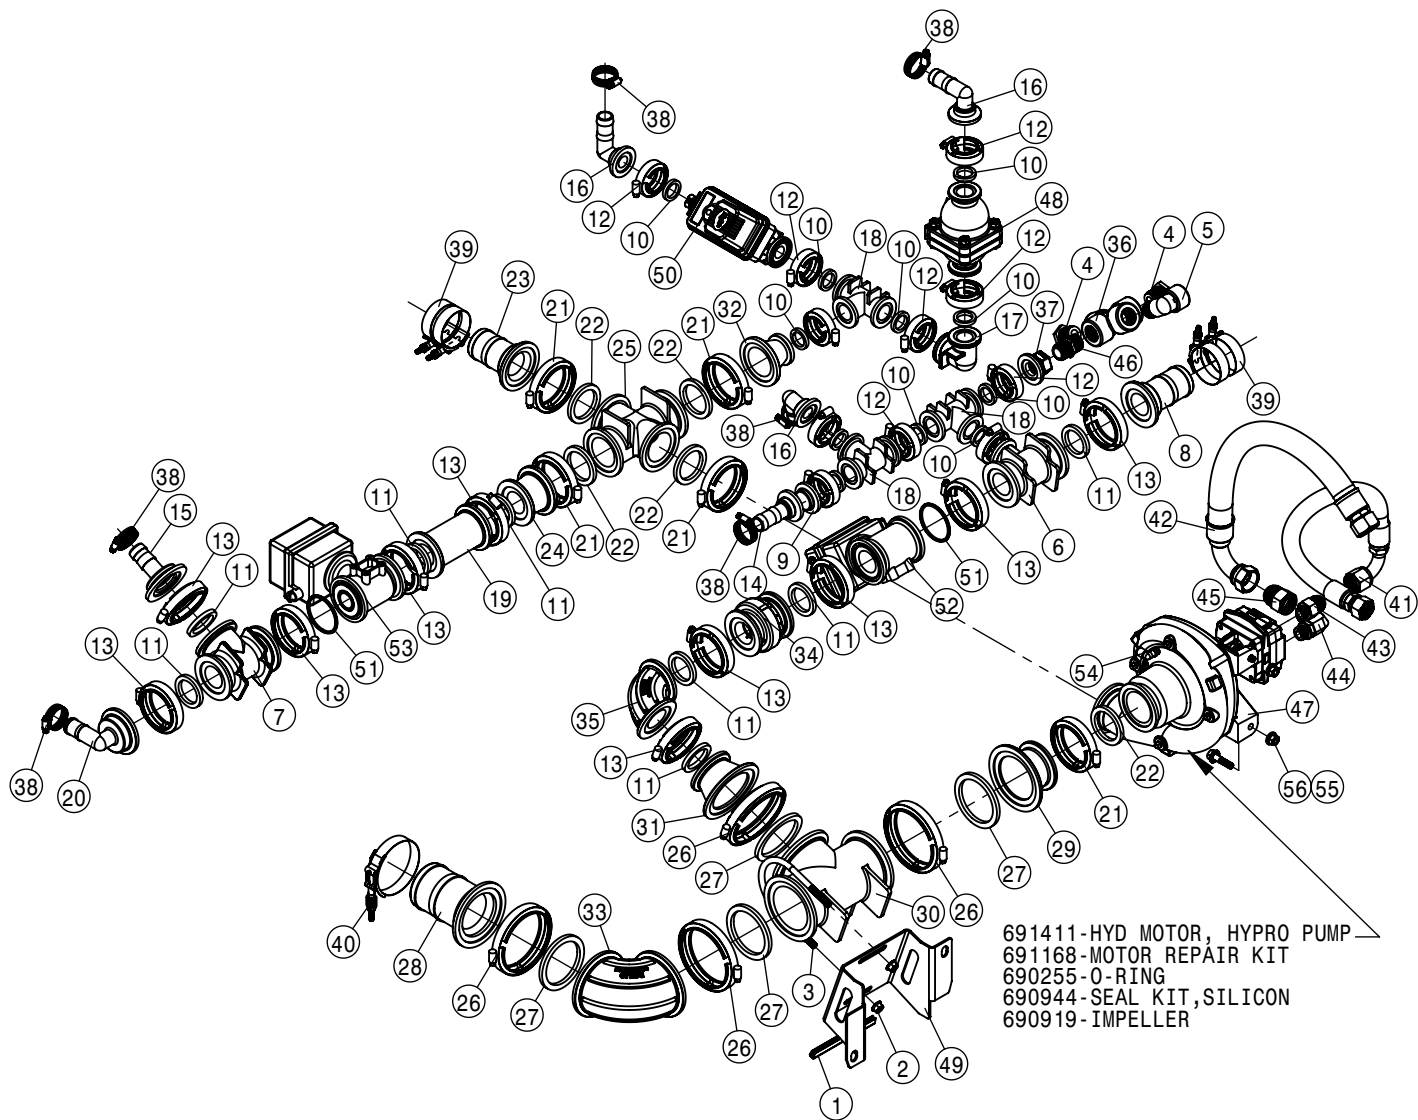

SOLUTION PUMP ASSEMBLY			
DET	QTY	P/N	DESCRIPTION
1	1	193016-005	QUICKEDGE TRIM .060 TO .170
2	2	470087	3/8-16UNC HEX FLG NUT SER MC GR5
3	1	475011	3/8UNC-3 5/8ID-5 3/8 U-BOLT SS
4	2	500043	3/4NPT PIPE PLUG, POLY
5	1	500139	POLY STREET EL 3/4", (SL075-90)
6	1	500150	2" FLANGE-1" BRANCH TEE POLY
7	1	500151	2" FLANGE TEE, POLY
8	1	500154	2" FLANGE-2" HOSE BARB POLY
9	1	500155	1" FLANGE CAP PLUG POLY
10	11	500157	1" FLANGE GASKET EPDM
11	8	500158	1 1/2" GASKET FOR 2" FLANGE
12	11	500159	1" FLANGE CLAMP S.S.
13	10	500160	2" FLANGE CLAMP S.S.
14	1	500171	1" FLANGE-1" HOSE BARB POLY
15	1	500172	2" FLANGE-1 " HOSE BARB
16	3	500173	1"FLANGE-90-1"HOSE BARB POLY
17	1	500174	1" FLANGE-90-1" FLANGE LBOPOLY
18	3	500175	1" FLANGE TEE, POLY
19	1	500177	2" FLANGE-2" FLANGE CPLR POLY
20	1	500189	2" FLANGE-90-1" HOSE BARB POLY
21	5	500194	2" FP FLANGE CLAMP S.S.
22	5	500195	2" FP FLANGE GASKET EPDM
23	1	500196	2"FP FLANGE-2"HOSE BARB POLY
24	1	500199	2"FP FLANGE-2"FLAGE REDU POLY
25	1	500203	2"FP FLANGE CROSS POLY
26	4	500208	3" FLANGE CLAMP S.S.
27	4	500209	3" FLANGE GASKET EPDM
28	1	500210	3"FLANGE-3"HOSEBARB POLY

SOLUTION PUMP ASSEMBLY			
DET	QTY	P/N	DESCRIPTION
29	1	500212	3"FLANGE - 2" FP FLANGE ADTPTR
30	1	500217	3"FLANGE TEE POLY
31	1	500237	3"FLANGE-2" STD FLANGE ADPTR POLY
32	1	500244	2"FP FLANGE-1"FLAGE ADPTR POLY
33	1	500262	3"FLANGE-90-3"FLG SWEEP LBO
34	1	500264	2" CHECK STANDARD PORT
35	1	500266	2" FLANGE SWEEP 90
36	1	500267	3/4NPT CROSS POLY
37	1	500375	1 FLANGE X .75" FNPT
38	6	520090	HOSECLAMP NO 16 STAINLESS
39	4	520141	2.31/2.62 T-BOLT HOSE CLAMP SS
40	1	520145	3.56/3.88 T-BOLT HOSE CLAMP SS
41	1	617103	12-451TC-12FJX-12FJX90-22 H/A
42	1	617104	16-811-16FJX-16FJX90-26 H/A
43	1	618193	1 1/16MJIC-3/4MOR ADPTR
44	1	618279	1 1/16MJIC-90-7/8MOR LBO
45	1	618641	1 1/16FJIC -1 5/16MJIC ADPTR
46	1	690098	3/4NPT CLOSE NIPPLE, POLY
47	1	691249	HYPRO PUMP, 9306C-HM5C-BU-001
48	1	696008	PRESS RELIEF VLV,100PSI,1"FLG
49	1	696023	SOL FIT MT
50	1	696196	3/4" ELEC BALL VALVE SS 1" FLG
51	2	696254	O-RING, KZCO FLANGED VALVE
52	1	696256	VALVE, KZCO C2F-60B-M-S9
53	1	696257	VALVE, KZCO C2F-62-Q-S9
54	1	711039	1/8MNPT-90-1/4 NYL TUBE LBO
55	2	900504	3/8UNC X 1 1/2 HHSFB GR5 MC
56	2	910106	3/8-16UNC CTRLK FLG NUT MC GR5