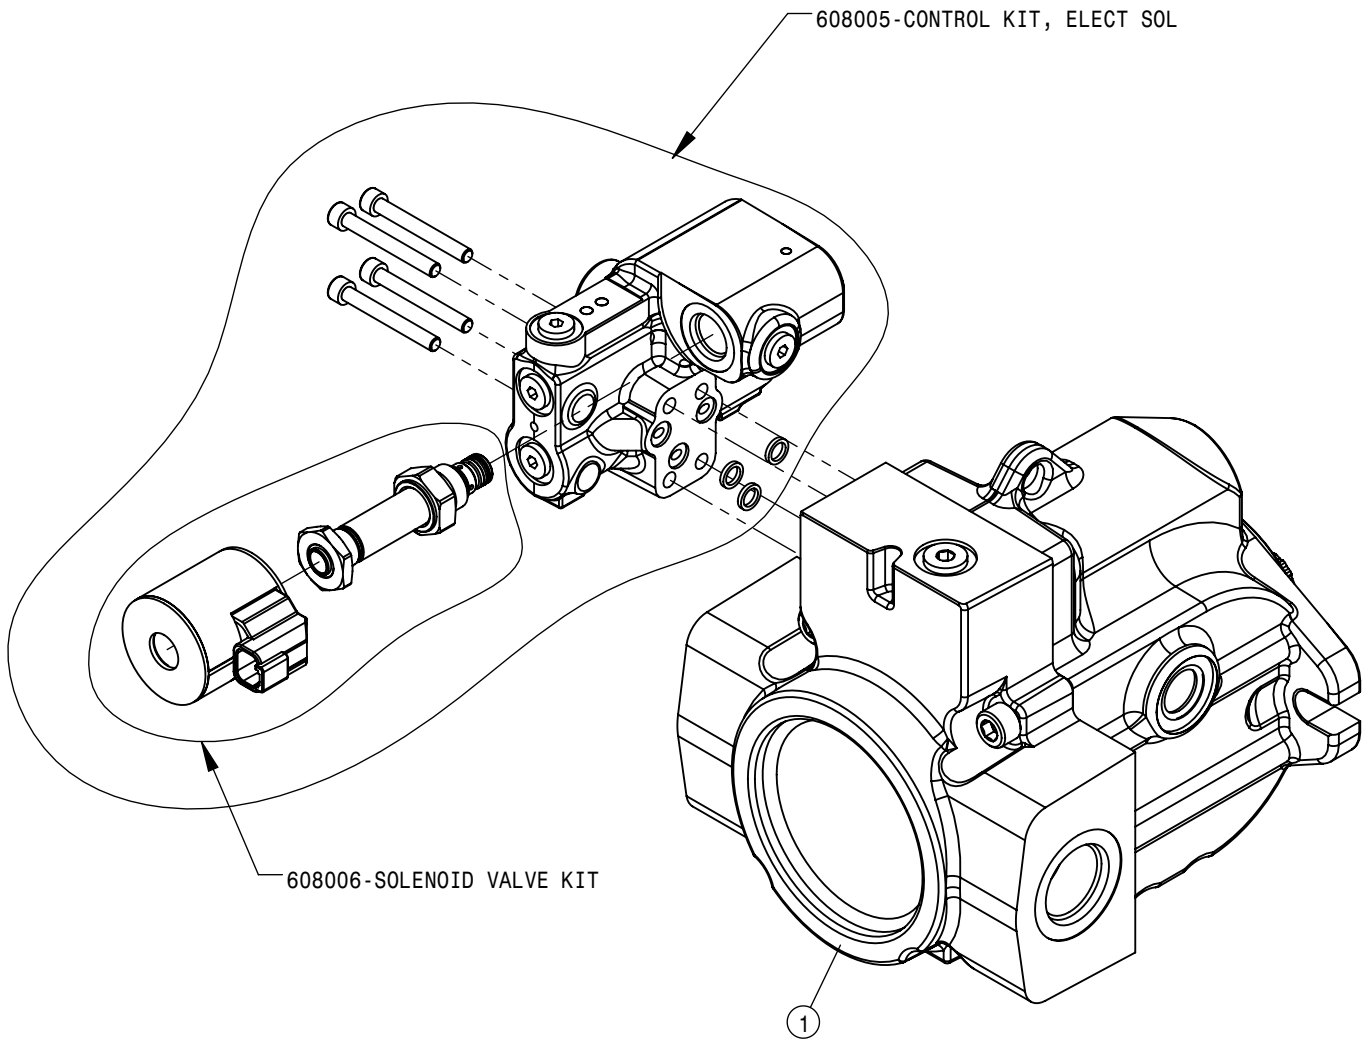

FAN PUMP, SERVICE			
DET	QTY	P/N	DESCRIPTION
1	1	606606	PUMP-45CC SAE B MNT