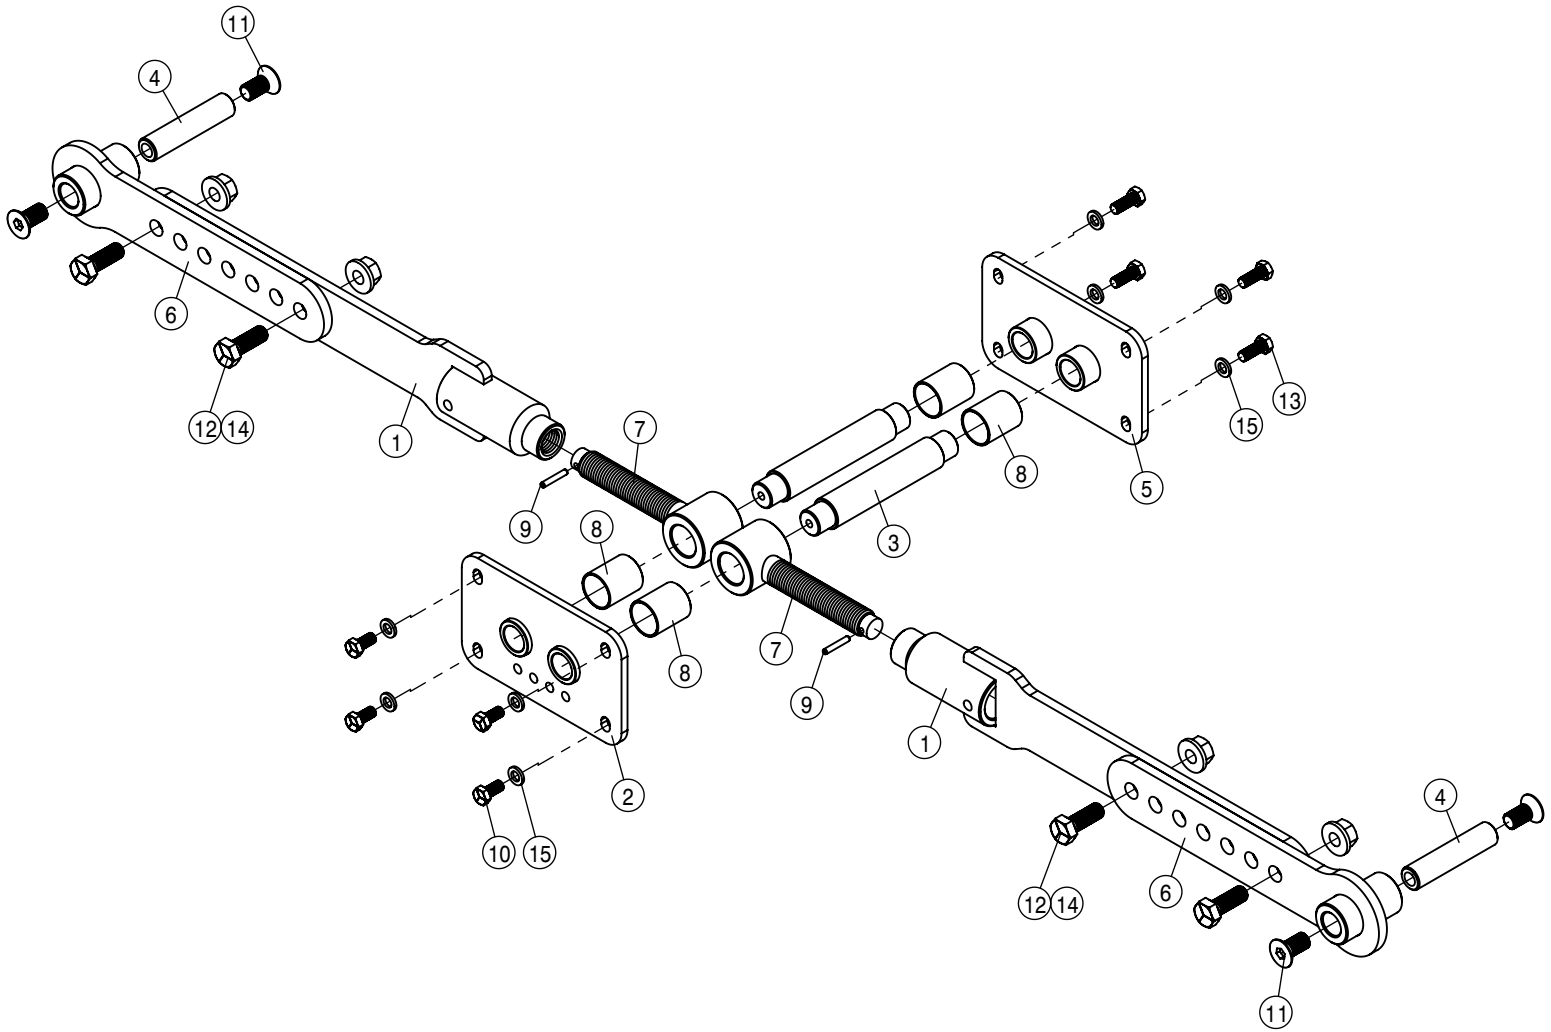

REAR NO TREAD ADJUST ASSEMBLY			
DET	QTY	P/N	DESCRIPTION
1	2	343192	MAN TRD TIE ROD CON BAR WLD
2	1	361579	REAR TRD ADJ ACCESS PLT WLD
3	2	361581	TRD ADJ CYL PIVOT PIN, M/F
4	2	361582	TREAD ADJ CYL PIN, OUTER LEG
5	1	361697	FRT TREAD ADJ ACCESS PLT WLD
6	2	361964	TREAD ADJ TIE ROD LEG BAR WLDT
7	2	361970	TREAD ADJ TIE ROD ADJ BAR WLDT
8	4	361973	TRD ADJ TIE ROD SPACER
9	2	473805	ROLL PIN, 1/4 X 1 1/2
10	4	900301	1/2UNF X 1 HHCS GR5 MC
11	4	900391	3/4UNC X 1 1/2 FLT SOC CAP SCR
12	4	900403	3/4UNC X 2 HHCS GR5 MC
13	4	900522	1/2UNF X 1 1/4 HHCS GR5 MC
14	4	910111	3/4-10UNC CTRLK FLG NUT MC GR5
15	8	920504	HLOCK WASHER 1/2 MC