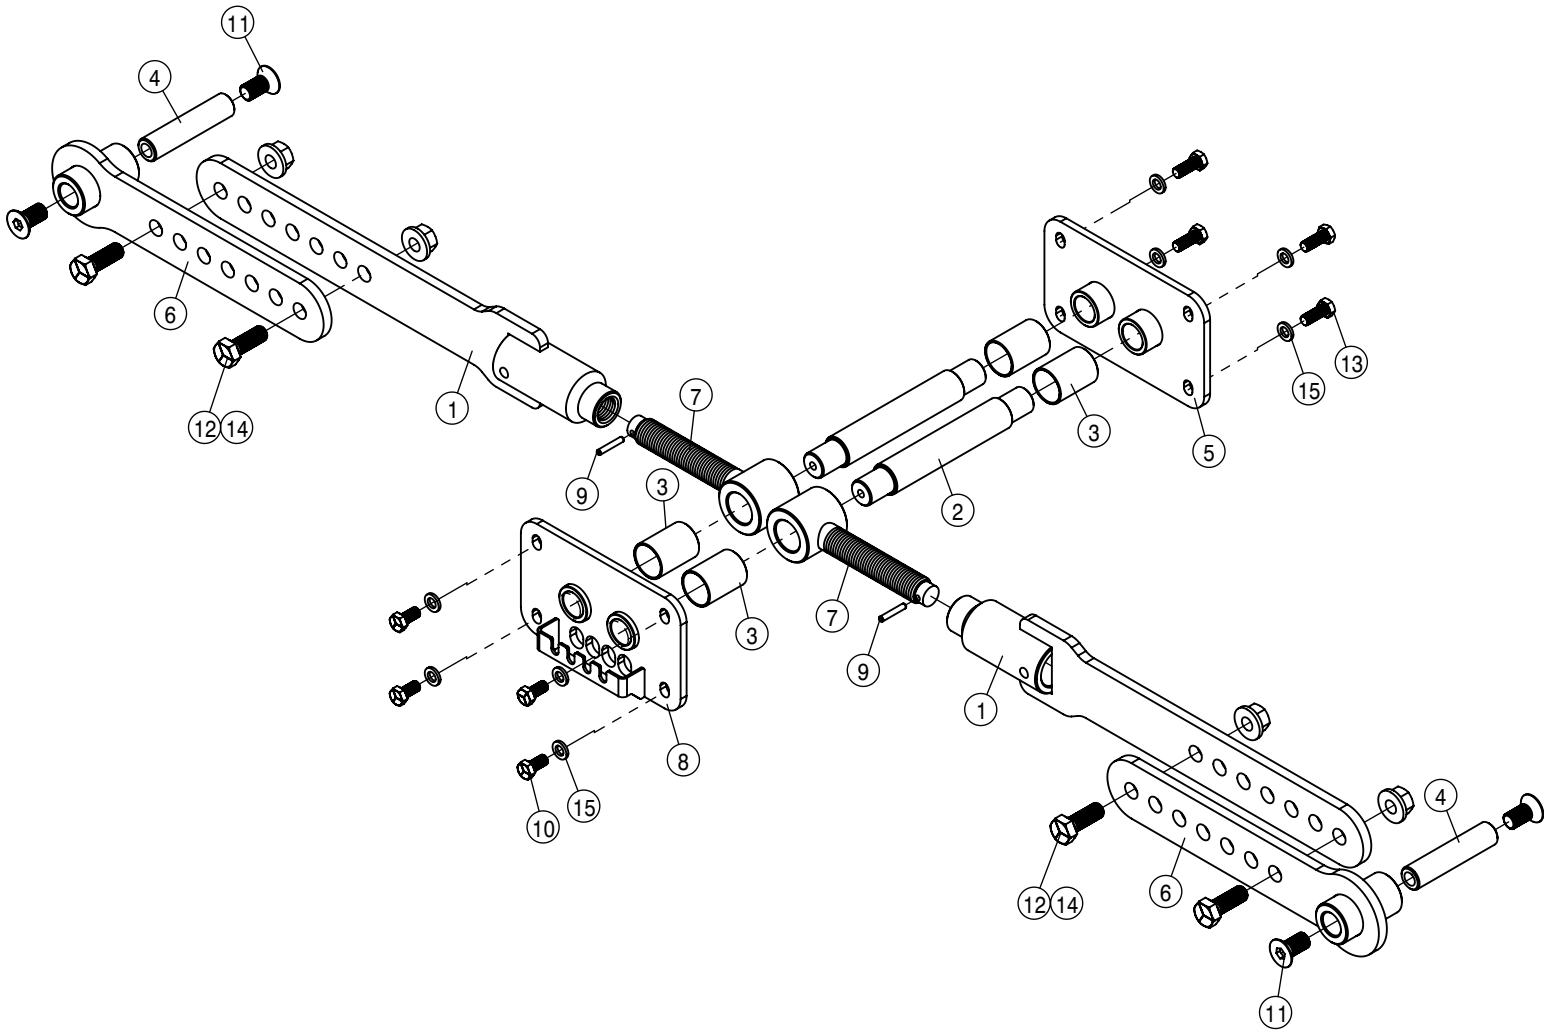

REAR NO TREAD ADJUST ASSEMBLY			
DET	QTY	P/N	DESCRIPTION
1	2	343192	MAN TRD TIE ROD CON BAR WLD
2	2	360580	TRD ADJ CYL PIV PIN, M/F
3	4	360964	TRD ADJ TIE ROD SPACER
4	2	361582	TREAD ADJ CYL PIN, OUTER LEG
5	1	361697	FRT TREAD ADJ ACCESS PLT WLD
6	2	361964	TREAD ADJ TIE ROD LEG BAR WLDT
7	2	361970	TREAD ADJ TIE ROD ADJ BAR WLDT
8	1	362046	TRD ADJ ACCESS PLT WLD
9	2	473805	ROLL PIN, 1/4 X 1 1/2
10	4	900301	1/2UNF X 1 HHCS GR5 MC
11	4	900391	3/4UNC X 1 1/2 FLT SOC CAP SCR
12	4	900403	3/4UNC X 2 HHCS GR5 MC
13	4	900522	1/2UNF X 1 1/4 HHCS GR5 MC
14	4	910111	3/4-10UNC CTRLK FLG NUT MC GR5
15	8	920504	HLOCK WASHER 1/2 MC