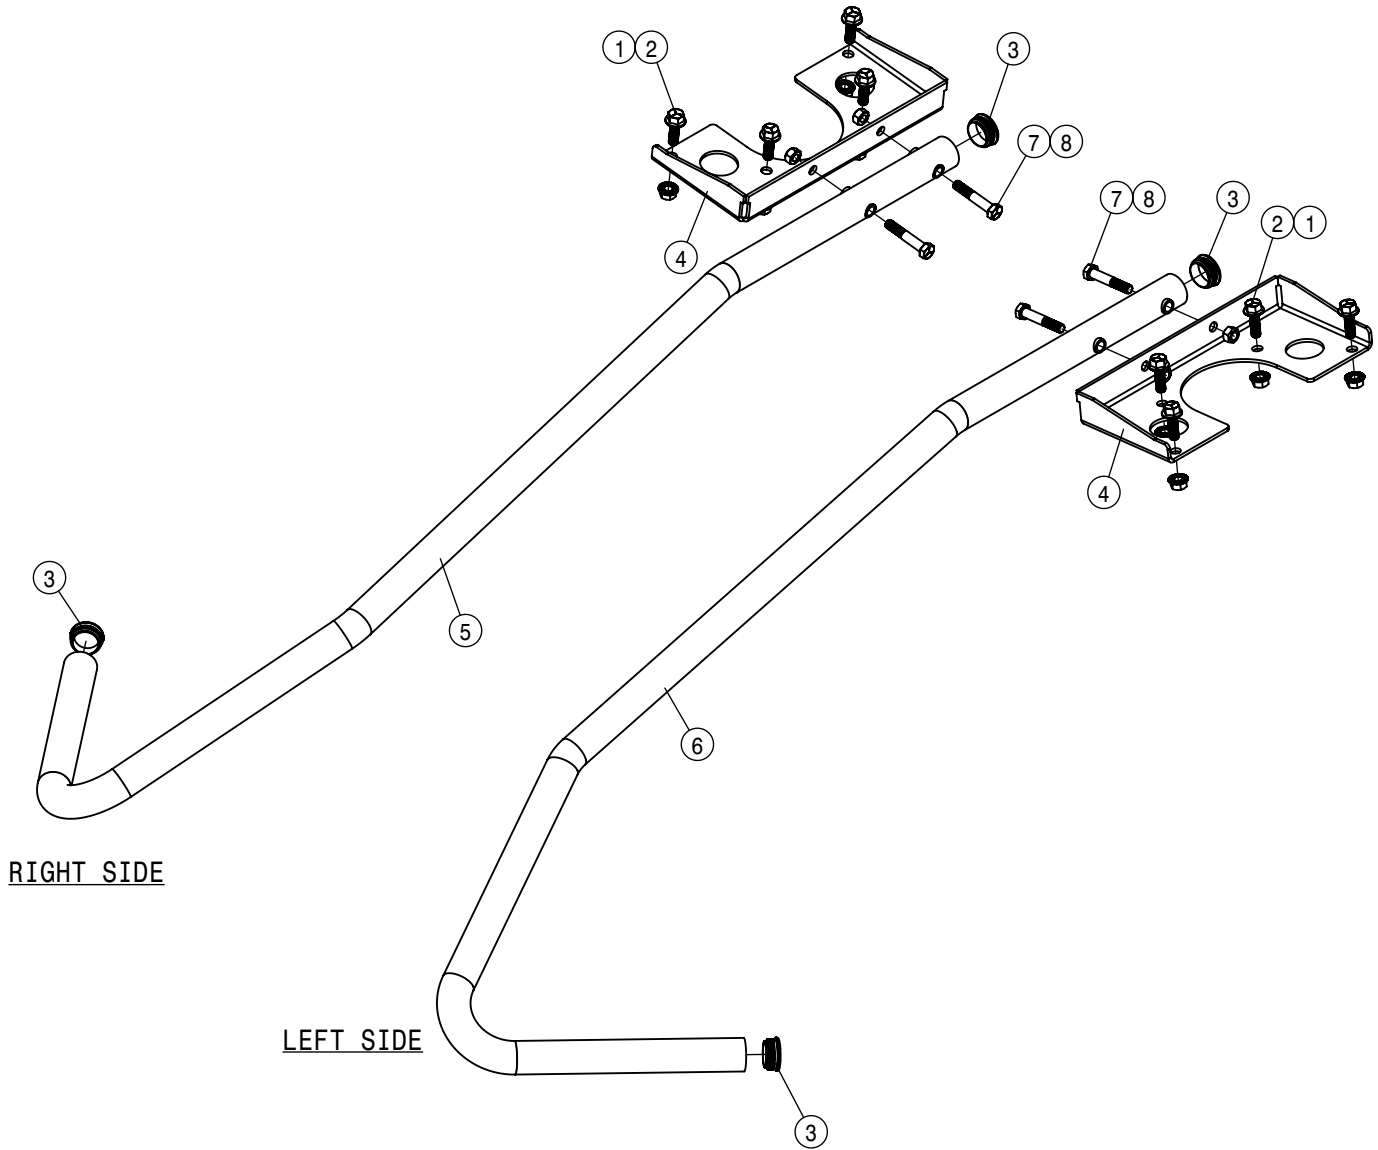

RIGHT SIDE

LEFT SIDE

CROP DIVIDER ASSEMBLY			
DET	QTY	P/N	DESCRIPTION
1	8	470360	1/2-13UNC HEX FLG NUT SER MC GR5
2	8	470431	1/2UNC X 1 1/2 HHSFB GR5 MC
3	4	629772	CAPPLUGS PLUG, 1 3/4" RD, BLACK POLY
4	2	662304	MTG PLT-CROP DIVIDER WLD SD
5	1	662325	RH CROP DIVIDER WLD
6	1	662326	LH CROP DIVIDER WLD
7	4	900269	1/2UNC X 2 3/4 HHCS GR5 MC
8	4	914008	1/2-13UNC STOVER NUT MC GR5