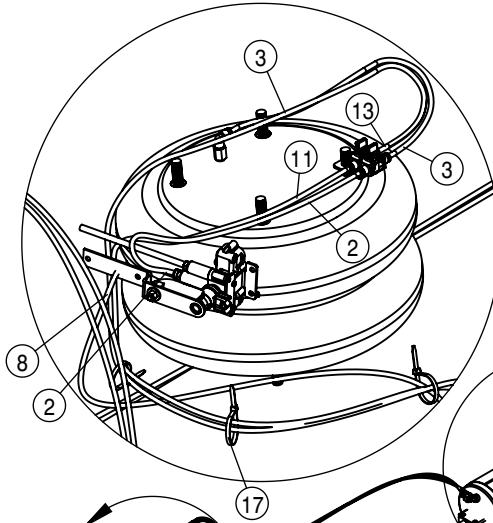

DETAIL B

AIR LINE ASSEMBLY				
DET	QTY	P/N	DESCRIPTION	
1	1	195906-011	1/40D AIR BRAKE TUBING J844-A	
2	1	195906-018	1/40D AIR BRAKE TUBING J844-A	
3	1	195906-021	1/40D AIR BRAKE TUBING J844-A	
4	1	195906-022	1/40D AIR BRAKE TUBING J844-A	
5	1	195906-071	1/40D AIR BRAKE TUBING J844-A	
6	1	195906-132	1/40D AIR BRAKE TUBING J844-A	
7	1	195906-195	1/40D AIR BRAKE TUBING J844-A	
8	1	195906-212	1/40D AIR BRAKE TUBING J844-A	
9	1	195906-248	1/40D AIR BRAKE TUBING J844-A	
10	1	195906-274	1/40D AIR BRAKE TUBING J844-A	
11	1	195906-303	1/40D AIR BRAKE TUBING J844-A	

AIR LINE ASSEMBLY				
DET	QTY	P/N	DESCRIPTION	
12	1	195906-322	1/40D AIR BRAKE TUBING J844-A	
13	1	195906-331	1/40D AIR BRAKE TUBING J844-A	
14	1	195906-356	1/40D AIR BRAKE TUBING J844-A	
15	1	195914-069	1/20D AIR BRAKE TUBING J844-A	
16	3	470087	3/8-16UNC HEX FLG NUT SER MC GR5	
17	6	470154	CABLE TIE, 11.00" BLK NYLON	
18	3	470460	3/8UNC X 1 HHSFB GR5 MC	
19	4	520160	CUSH CLAMP, #24 1 1/2D-3/4WLOOP	
20	1	617574	10-451TC-10FJX-10FJX45-56 H/A	
21	1	617575	10-451TC-10FJX-10FJX-61