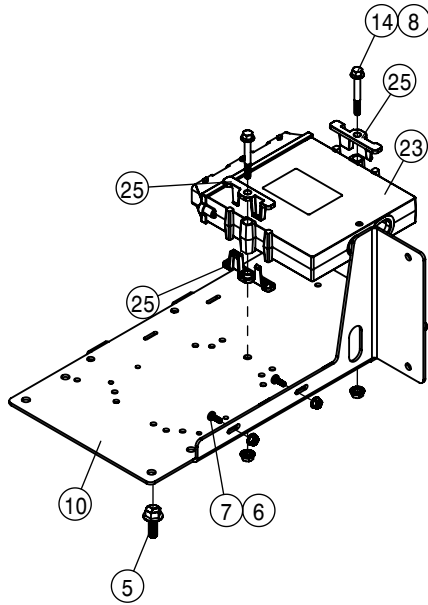

DEERE PRECISION COMPONENTS			
DET	QTY	P/N	DESCRIPTION
1	1	344385	1.5" RAM BALL MNT 4.50"DBL SOC ARM
2	4	470113	5/16-18UNC HEX FLG NUT SER MC GR5
3	5	470122	1/4UNC X 1/2 HHSFB GR5 MC
4	4	470233	5/16UNC X 3/4 HHSFB GR5 MC
5	1	470460	3/8UNC X 1 HHSFB GR5 MC
6	2	470510	10-24 SERR. FLANGE NUT
7	2	472199	10-24 X 1/2 PHIL PANHD MACH SCR
8	2	473832	1/4-20UNC HEX FLG NUT SER SS
9	1	693107	STARFIRE HOOP MT BRKT
10	1	693870	THIRD PARTY PLATE
NS	1	693999	MAGNET KIT
NS	1	694037	CABLE RCM/JDRC 2000 2018
NS	1	694038	HARNESS SSU ADAPTER 2018+

DEERE PRECISION COMPONENTS			
DET	QTY	P/N	DESCRIPTION
14	2	900464	1/4UNC X 2 HHSFB SS
15	2	910034	M6-1.0 X 12MM HHFB
16	1	BPF11018	POSITION RCVR STARFIRE 6000
NS	1	BPF11559	MANUAL KIT, JDRC 2000-ENGLISH
18	1	PF11019	MNT, DISPLAY BRCKT, RAM MNT
19	1	PF81190	BRACKET KIT ASSY, ROOF RACK
20	1	PFA10679	JDRC2000 W/SOFTWARE
21	1	PFA11060	GREENSTAR 3 2630 DISPLAY W/SW
NS	1	PFA11102	STARFIRE RCVR HARNESS STS/DTS
23	1	PFA11270	STEERING CONTROLLER ATSSU
NS	1	PF12435	WIRE HRNSS GS3 CRNRPST W/3 VID
25	4	R231112	CONTROLLER ISOLATOR