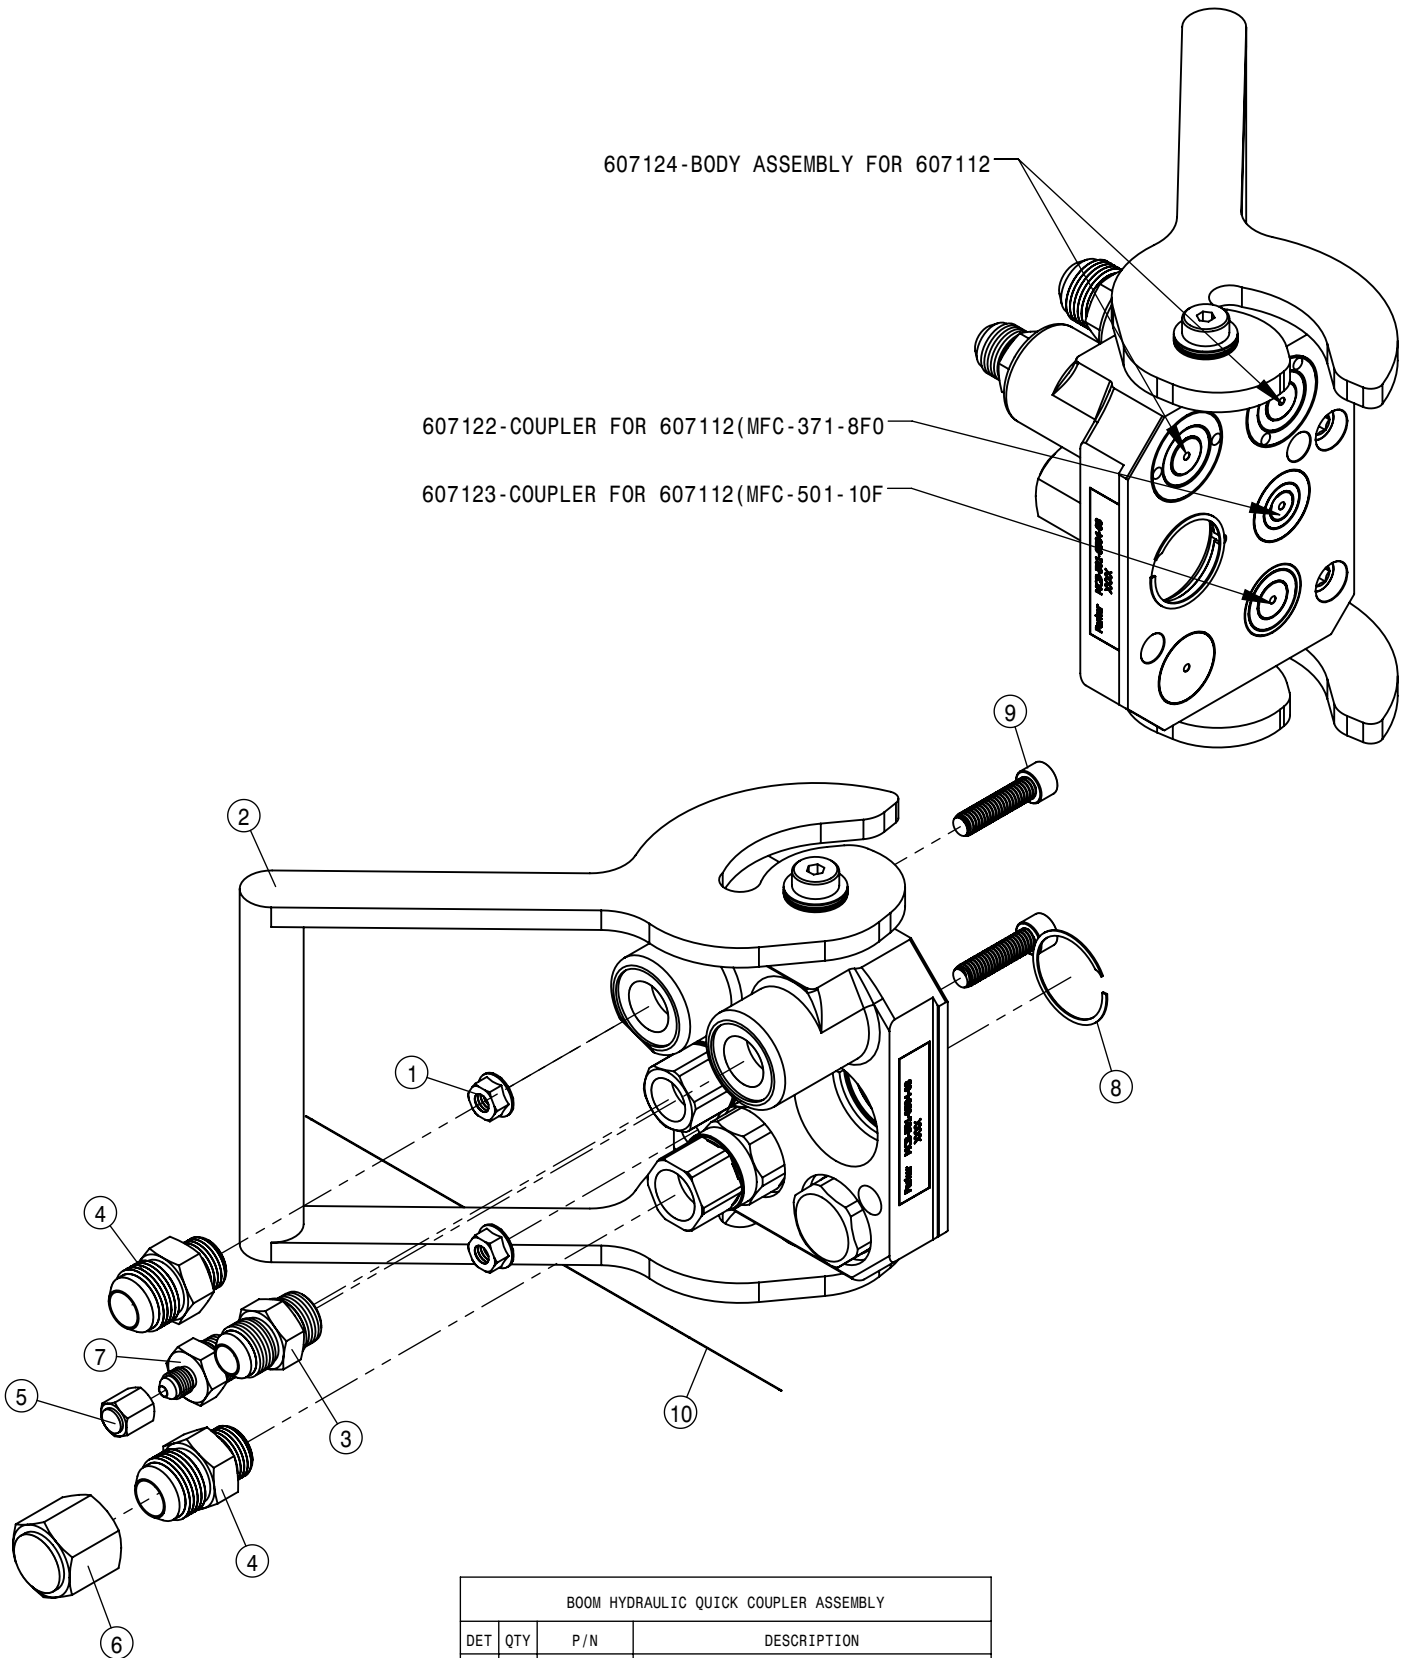

607124-BODY ASSEMBLY FOR 607112

607122-COUPLER FOR 607112(MFC-371-8F0

607123-COUPLER FOR 607112(MFC-501-10F

BOOM HYDRAULIC QUICK COUPLER ASSEMBLY			
DET	QTY	P/N	DESCRIPTION
1	2	470087	3/8UNC HEX SERR FLANGE NUT
2	1	607155	FIX HALF COUPLER
3	1	611126	7/8MJIC-7/8MOR ADPTR
4	2	618189	1 1/16MJIC-7/8MOR ADPTR
5	1	618363	7/16FJIC CAP NUT
6	1	618533	1 1/16FJIC CAP NUT
7	1	618987	7/16MJIC-3/4MOR ADPTR
8	1	629547	VS-150-S16 RETAINING RING
9	2	900174	3/8UNC x 1 1/2" SOC HD CAP SCR
10	1	HXE28534	LABEL, HYDRAULIC ENGLISH