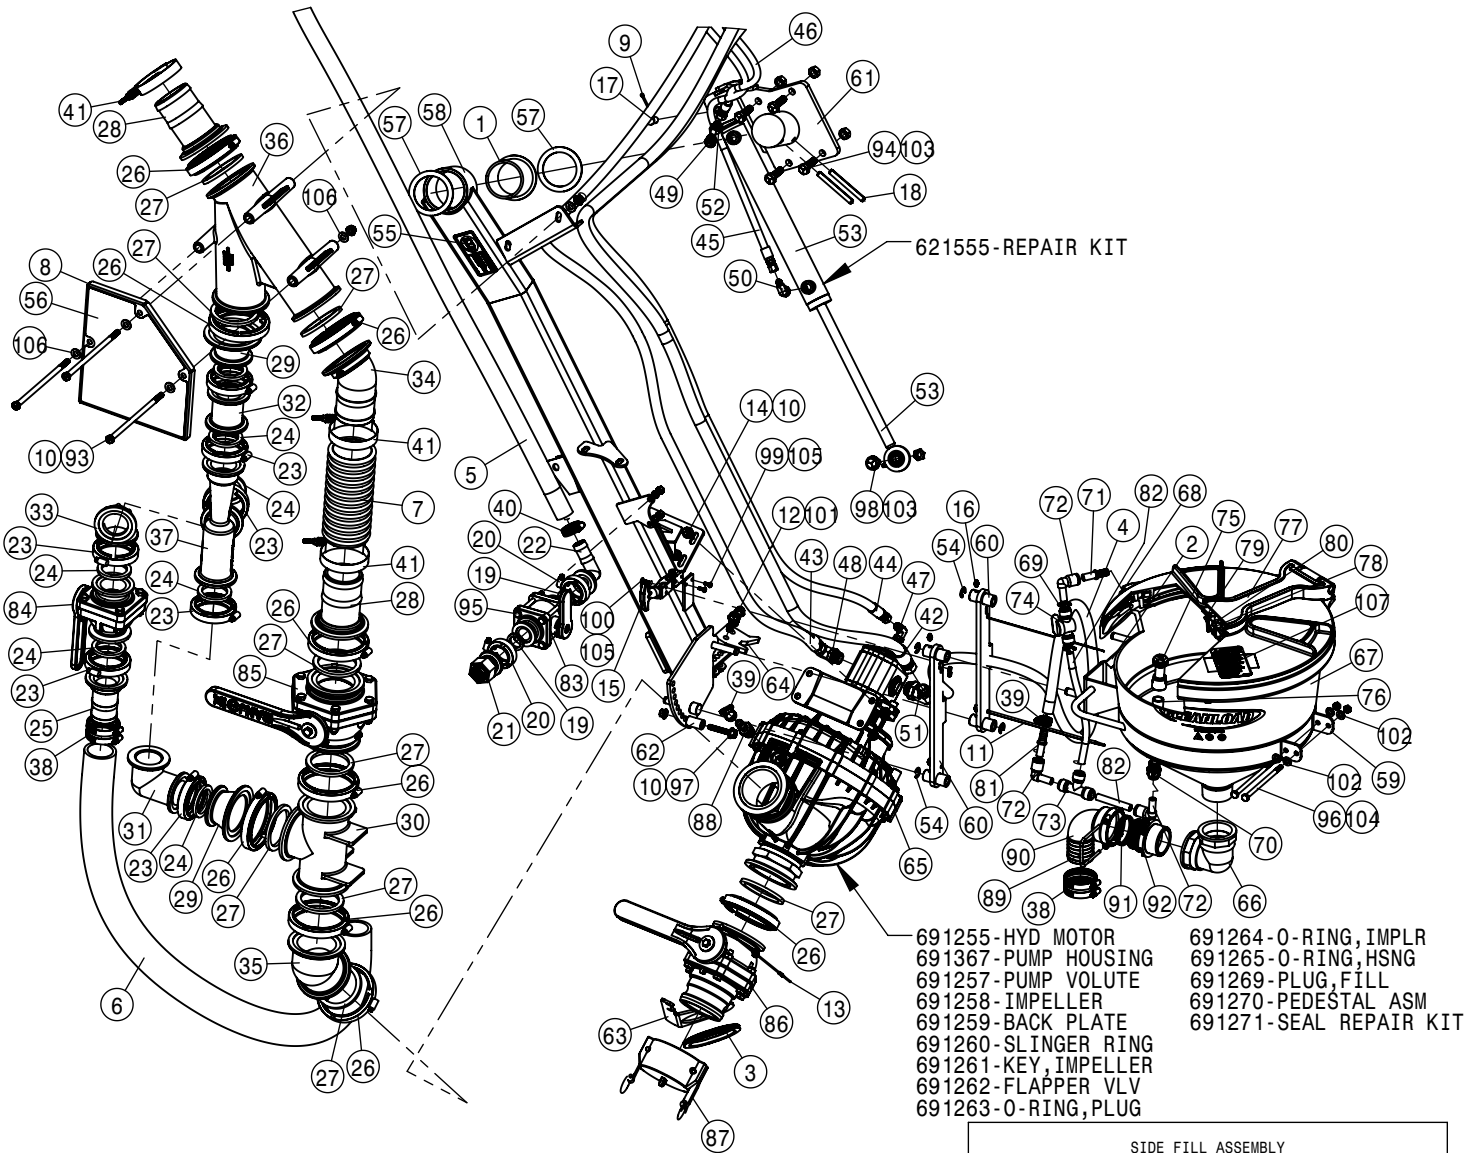

SIDE FILL ASSEMBLY			
DET	QTY	P/N	DESCRIPTION
1	1	121101	TRANSOM PIVOT BRG, TOP POLYGON
2	1	193012-003	QUICKEDGE TRIM .135 TO .250
3	1	193016-011	QUICKEDGE TRIM .060 TO .170
4	1	197008-044	HOSE 1/2 1-FBR BR BLK EPDM
5	1	197116-225	HOSE 1IN 1-FBR BR BLK EPDM
6	1	197133-048	HOSE 2" SUCTION, 2F-1W EPDM
7	1	197145-008	HOSE 3" SUCTION, POLY HELIX EPDM
8	1	344616	SIDE FILL DECAL PLT
9	1	470021	COTTER PIN 1/8 X 1 1/4 SS
10	8	470087	3/8-16UNC HEX FLG NUT SER MC GR5
11	2	470154	CABLE TIE, 11.00" BLK NYLON
12	2	470329	3/8UNC X 1 1/4 HHSFB GR5 MC
13	1	470352	LANYARD, 11" POLY
14	4	470460	3/8UNC X 1 HHSFB GR5 MC
15	1	470643	RUBBER DRAW LATCH
16	4	471005	GREASE ZERK, 1/4-28 X 1/2
17	1	472279	CLEVIS PIN 1/2DIA X 1 3/4
18	2	473963	ROLL PIN, 3/8 X 3 1/2 ZN
19	2	500157	1" FLANGE GASKET EPDM
20	2	500159	1" FLANGE CLAMP S.S.
21	1	500168	1" FLANGE-1" FNPT ADPTR POLY
22	1	500173	1" FLANGE-90-1" HOSE BARB POLY
23	7	500194	2" FP FLANGE CLAMP S.S.
24	7	500195	2" FP FLANGE GASKET EPDM
25	1	500196	2" FP FLANGE-2" HOSE BARB POLY
26	9	500208	3" FLANGE CLAMP S.S.
27	9	500209	3" FLANGE GASKET EPDM
28	2	500210	3" FLANGE-3" HOSE BARB POLY
29	2	500212	3" FLANGE - 2" FP FLANGE ADTPTR
30	1	500217	3" FLANGE TEE POLY
31	1	500219	2" FP FLANGE-90-2" FP FLANGE LBO
32	1	500249	2" FP FLANGE COUPLING
33	1	500254	2" FP FLANGE-90-2" FP SWEEP LBO
34	1	500258	3" FLANGE-45-3" HOSE BARB, POLY
35	1	500259	3" FLANGE X 45" FLANGED COUPLING

SIDE FILL ASSEMBLY			
DET	QTY	P/N	DESCRIPTION
36	1	500260	3" FP FLANGE 45 Y COUPLING
37	1	500261	2" FP FLANGE POLY VENTURI
38	4	520068	HOSE CLAMP NO 32 STAINLESS
39	2	520069	HOSE CLAMP NO 6 STAINLESS
40	1	520090	HOSECLAMP NO 16 STAINLESS
41	3	520145	3.56/3.88 T-BOLT HOSE CLAMP SS
42	1	617141	10-451TC-10FJX-10FJX-116 H/A
43	1	617142	08-451TC-08FJX-08FJX90-113 H/A
44	1	617143	06-451TC-06FJX-06FJX90-115 H/A
45	1	617387	04-451TC-04FJX-04FJX-82 H/A
46	1	617388	04-451TC-06FJX-06FJX90-72 H/A
47	1	618119	9/16MJC-90-9/16MOR LBO
48	1	618183	3/4MJC-90-7/8MOR LBO
49	1	618425	9/16MJC-45-9/16MOR LBO
50	1	618499	7/16MJC-90-9/16MOR LBO
51	1	618535	7/8MJC-90-1 1/16MOR LBO
52	1	618731	9/16 - .025 ORIFICE ADPT
53	1	621554	HYD CYL, 1.50" X 12.25" X 0.75"
54	4	629541	SNAP RING, 1/2" EXTERNAL E-STYLE
55	1	650116	DECAL, INDUCTOR FILLING INSTR
56	1	650469	SIDE FILL INSTRUCTION DECAL
57	2	690729	3.50 OD X 2.68 ID X 11 GA WASH
58	1	691191	SIDE FILL ARM WLD, 2012
59	1	691192	HOPPER BAND WLD, SIDE FILL
60	2	691193	HOPPER PARAL ARM WLD, SIDE FILL
61	1	691194	CYL MNT WLD, SIDE FILL 2012
62	1	691197	BUSHING, .75 OD X 1.31 LNG
63	1	691225	HOSE SUPP BRKT SIDE FILL '12
64	1	691231	ADJ SIDE FILL CRADLE STS' 12
65	1	691251	3" FLANGE TRANSFER PUMP
66	1	691342	HYPRO ELBOW FNPT
67	1	691343	HYPRO TANK CLEAN LOAD 7 GAL
68	1	691344	HYPRO GROMMET TANK SEAL 10MM
69	2	691346	HYPRO CLIP SAFETY PTC 1/2"
70	1	691348	HYPRO PUSH CONNECT FITTING 1/2"