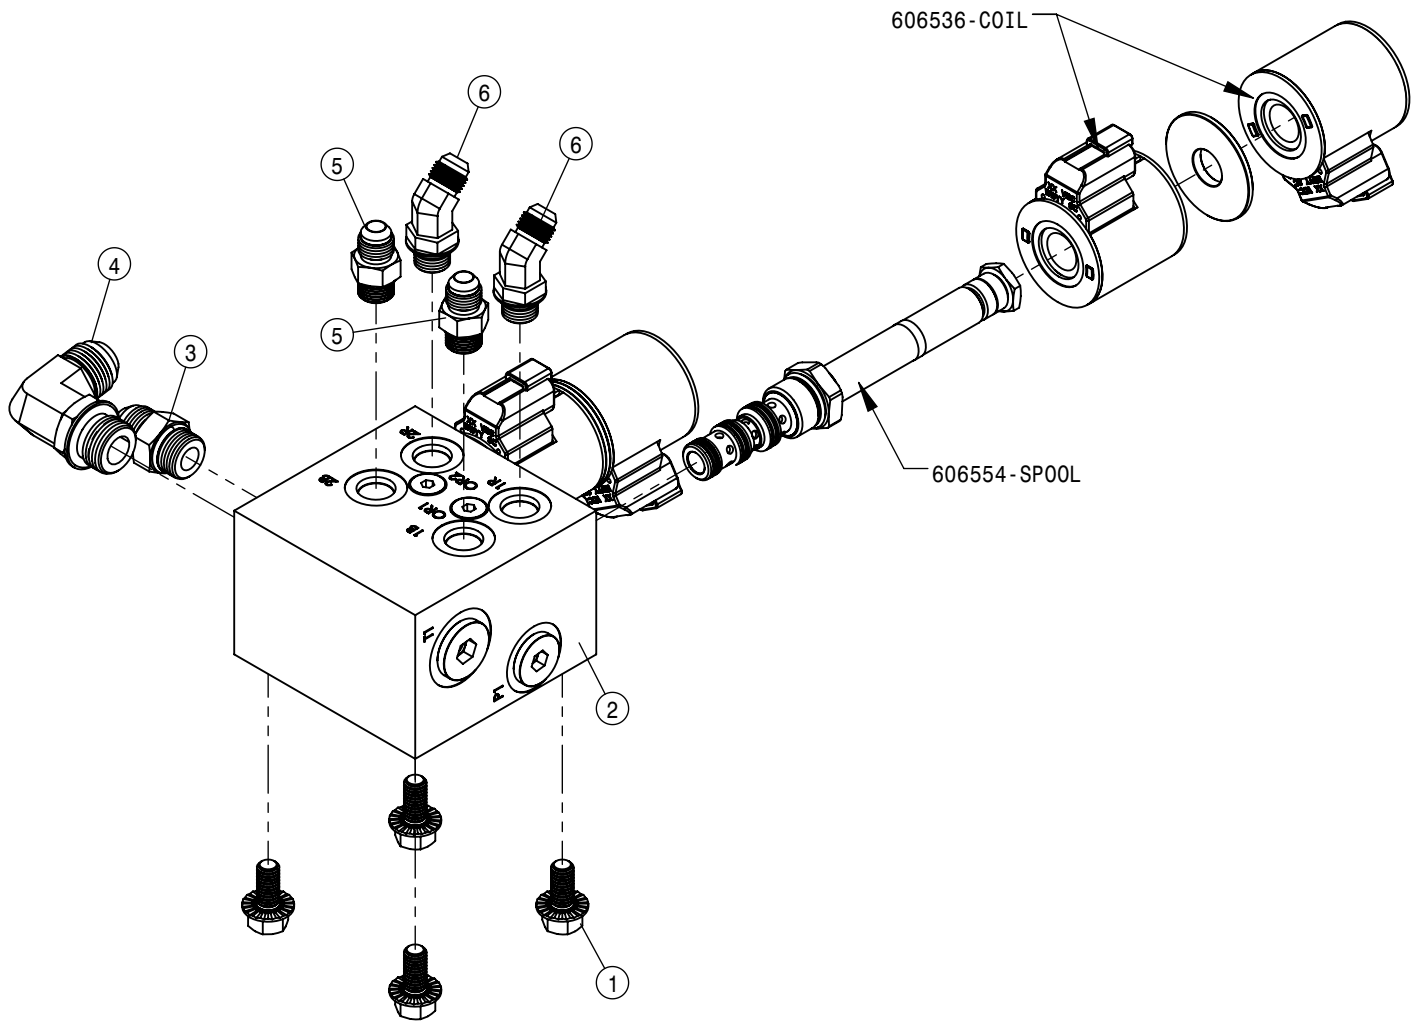

ALL WHEEL STEER HYDRAULIC VALVE ASSEMBLY			
DET	QTY	P/N	DESCRIPTION
1	4	470409	3/8UNC X 3/4 HHSFB GR5 MC
2	1	606542	AWS VLV, STS PWRSYS 14
3	1	611125	3/4MJIC-3/4MOR ADPTR
4	1	611128	7/8MJIC-90-7/8MOR LBO
5	2	618126	9/16MJIC-9/16MOR ADPTR
6	2	618425	9/16MJIC-45-9/16MOR LBO