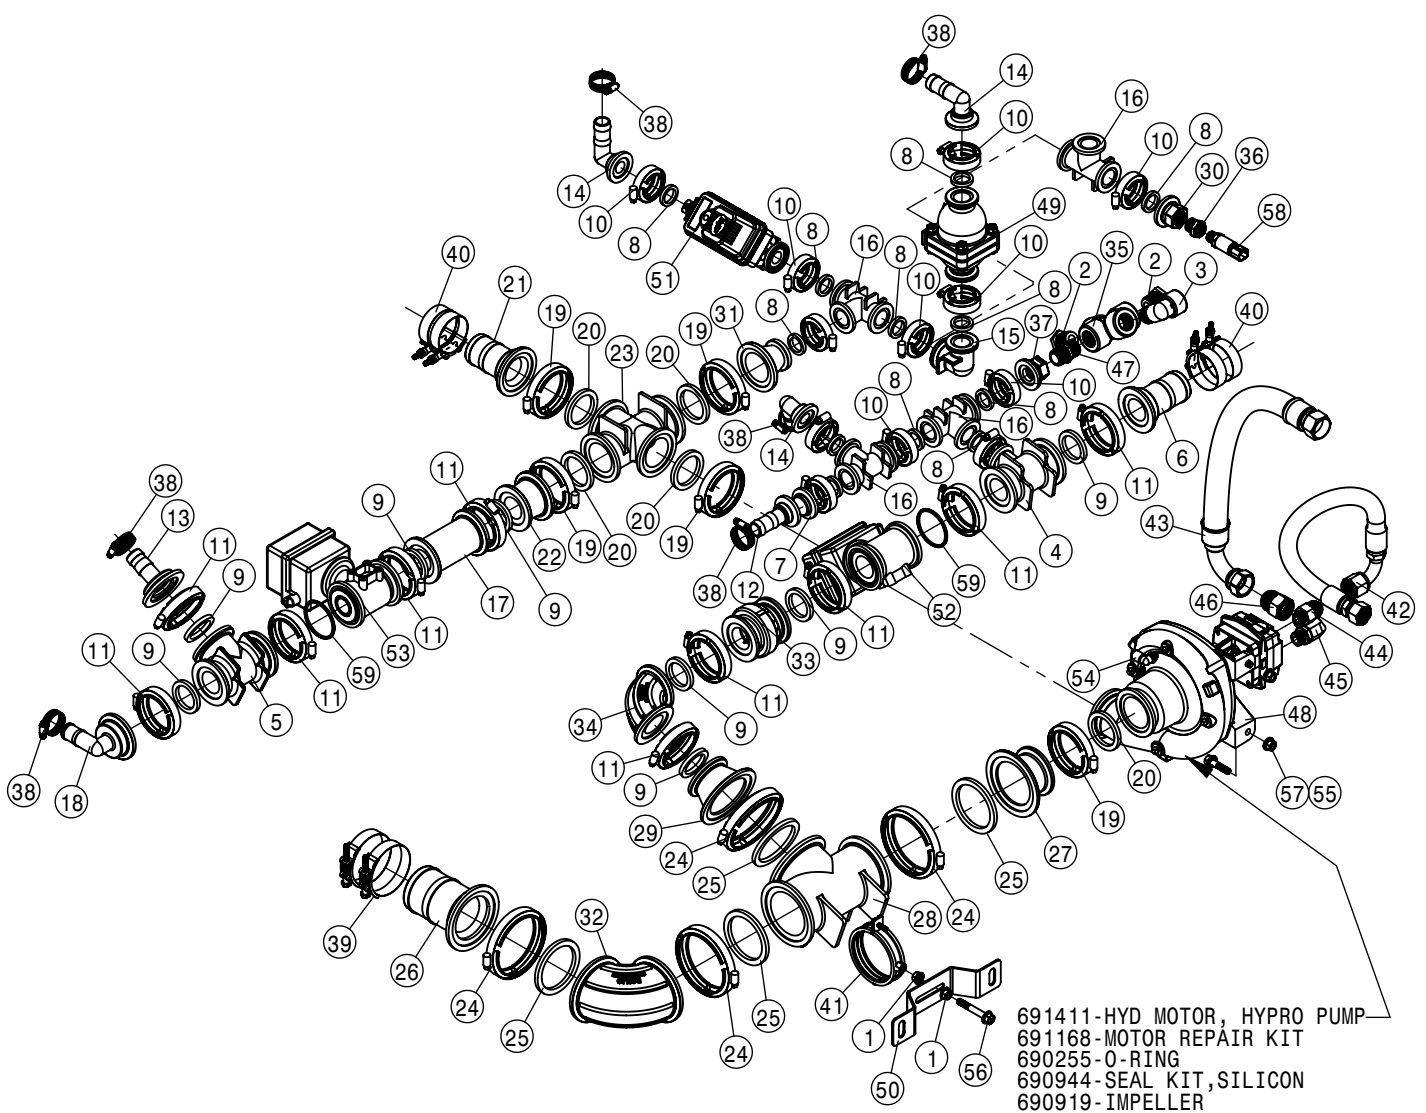

SOLUTION PUMP ASSEMBLY			
DET	QTY	P/N	DESCRIPTION
1	2	470087	3/8-16UNC HEX FLG NUT SER MC GR5
2	2	500043	3/4NPT PIPE PLUG, POLY
3	1	500139	POLY STREET EL 3/4", (SLO75-90)
4	1	500150	2" FLANGE-1" BRANCH TEE POLY
5	1	500151	2" FLANGE TEE, POLY
6	1	500154	2" FLANGE-2" HOSE BARB POLY
7	1	500155	1" FLANGE CAP PLUG POLY
8	12	500157	1" FLANGE GASKET EPDM
9	8	500158	1 1/2" GASKET FOR 2" FLANGE
10	12	500159	1" FLANGE CLAMP S.S.
11	10	500160	2" FLANGE CLAMP S.S.
12	1	500171	1" FLANGE-1" HOSE BARB POLY
13	1	500172	2" FLANGE-1" HOSE BARB
14	3	500173	1"FLANGE-90-1"HOSE BARB POLY
15	1	500174	1" FLANGE-90-1" FLANGE LBOPOLY
16	4	500175	1" FLANGE TEE, POLY
17	1	500177	2" FLANGE-2" FLANGE CPLR POLY
18	1	500189	2" FLANGE-90-1" HOSE BARB POLY
19	5	500194	2" FP FLANGE CLAMP S.S.
20	5	500195	2" FP FLANGE GASKET EPDM
21	1	500196	2"FP FLANGE-2"HOSE BARB POLY
22	1	500199	2"FP FLANGE-2"FLAGE REDU POLY
23	1	500203	2"FP FLANGE CROSS POLY
24	4	500208	3" FLANGE CLAMP S.S.
25	4	500209	3" FLANGE GASKET EPDM
26	1	500210	3"FLANGE-3"HOSEBARB POLY
27	1	500212	3"FLANGE - 2" FP FLANGE ADTPTR
28	1	500217	3"FLANGE TEE POLY
29	1	500237	3"FLANGE-2" STD FLANGE ADPTR POLY
30	1	500238	1" FLANGE PLUG W/1/2"FNPT POLY

SOLUTION PUMP ASSEMBLY			
DET	QTY	P/N	DESCRIPTION
31	1	500244	2"FP FLANGE-1"FLAGE ADPTR POLY
32	1	500262	3"FLANGE-90-3"FLG SWEEP LBO
33	1	500264	2" CHECK STANDARD PORT
34	1	500266	2" FLANGE SWEEP 90
35	1	500267	3/4NPT CROSS POLY
36	1	500286	1/2"-3/8"NPT REDU BUSH, POLY
37	1	500375	1 FLANGE X .75" FNPT
38	6	520090	HOSECLAMP NO 16 STAINLESS
39	2	520130	3.31/3.59 T-BOLT HOSE CLAMP SS
40	4	520141	2.31/2.62 T-BOLT HOSE CLAMP SS
41	1	520180	VIBRATION-DAMPING CLAMPING HAN
42	1	617103	12-451TC-12FJX-12FJX90-22 H/A
43	1	617557	16-811-16FJX-16FJX90-23 H/A
44	1	618193	1 1/16MJIC-3/4MOR ADPTR
45	1	618279	1 1/16MJIC-90-7/8MOR LBO
46	1	618641	1 1/16FJIC -1 5/16MJIC ADPTR
47	1	690098	3/4NPT CLOSE NIPPLE, POLY
48	1	691249	HYPRO PUMP, 9306C-HM5C-BU-001
49	1	696008	PRESS RELIEF VLV, 100PSI, 1"FLG
50	1	696026	SOL FIT MT
51	1	696196	3/4" ELEC BALL VALVE SS 1" FLG
52	1	696256	VALVE, KZCO C2F-60B-M-S9
53	1	696257	VALVE, KZCO C2F-62-Q-S9
54	1	711123	1/8MNPT-90-3/8 NYL TUBE LBO
55	2	900504	3/8UNC X 1 1/2 HHSFB GR5 MC
56	1	900507	3/8UNC X 2 1/2 HHSFB GR5 MC
57	2	910106	3/8-16UNC CTRLK FLG NUT MC GR5
58	1	AKK13435	PRESSURE TRANSDUCER, 0-200 PSI
59	2	N208245	O-RING, KZCO FLANGED VALVE