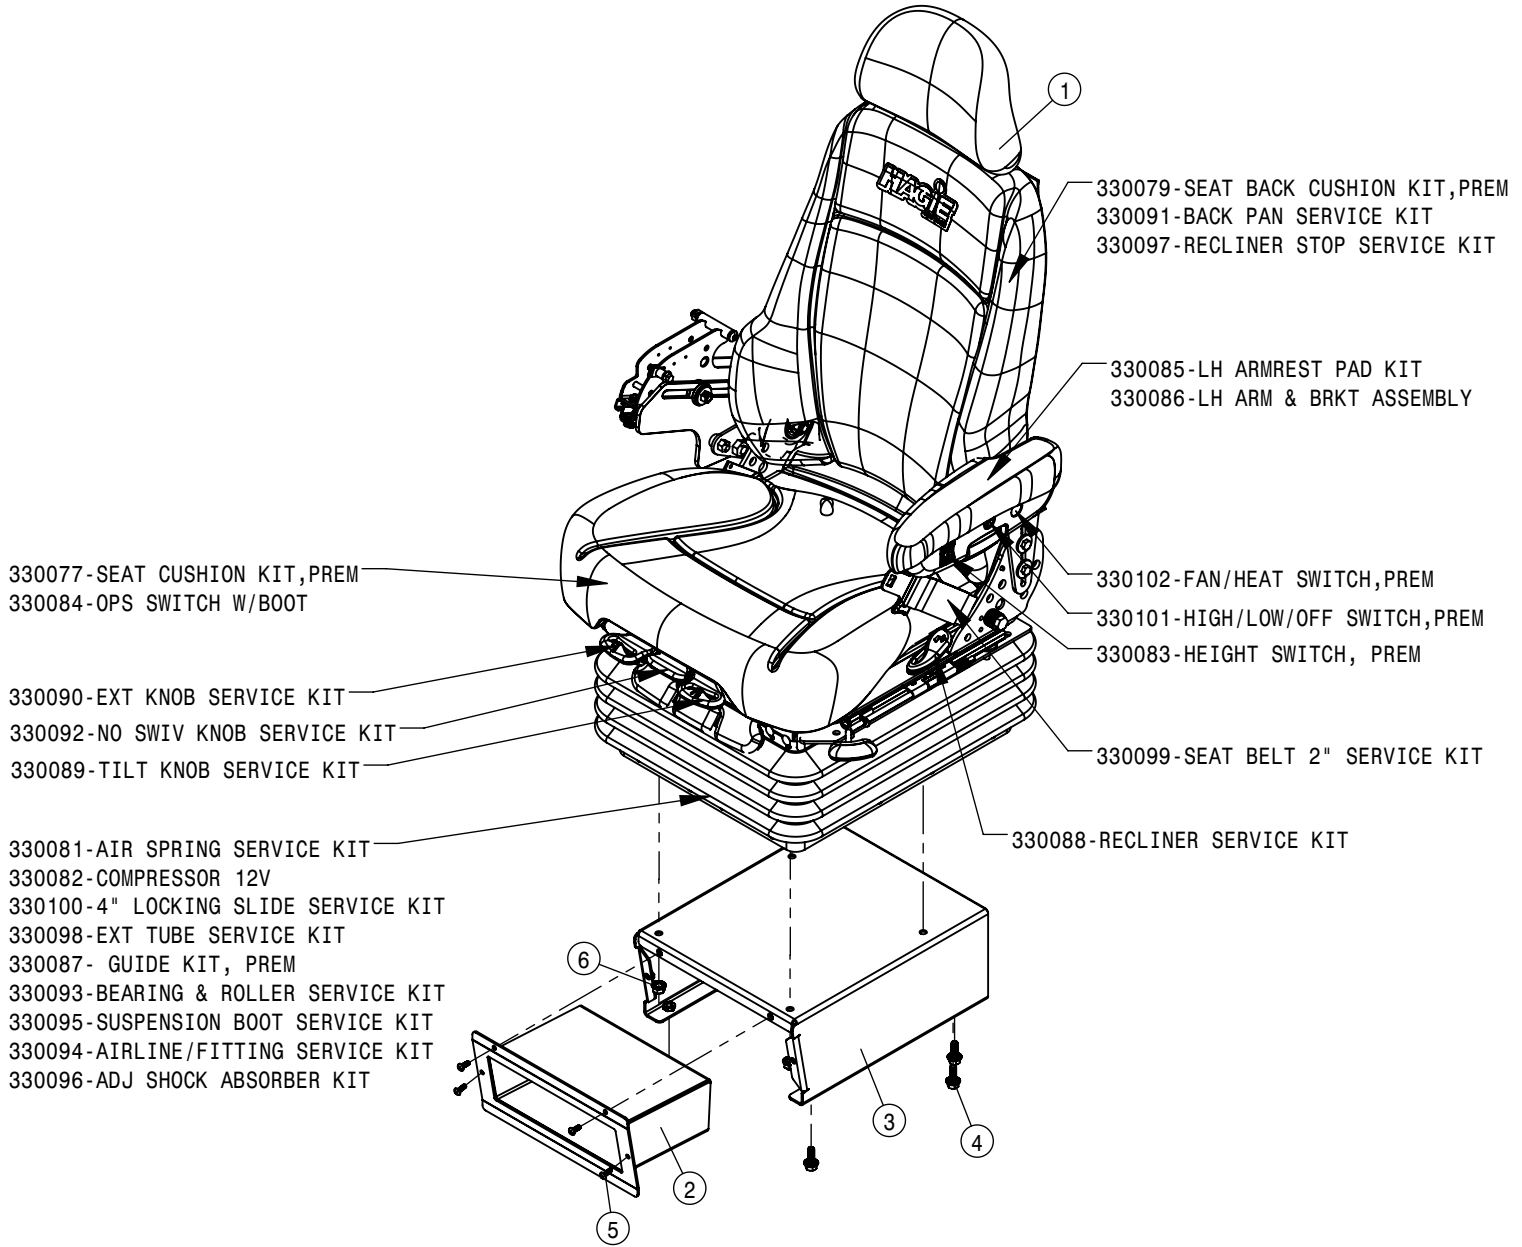

PREMIUM SEAT ASSEMBLY				
DET	QTY	P/N	DESCRIPTION	
1	1	330068	SEAT - PREMIUM, CAB	STS'14
2	1	344279	STS CAB FIRST AID WLDMNT	'14
3	1	344280	STS CAB SEAT RSR WLDMNT	'14
4	6	470460	3/8UNC X 1 HHSFB	GR5 MC
5	4	472344	1/4-20 UNC X 5/8	BHCS GR5 MC
6	4	473866	M10 X 1.5 HEX SERR	FLG NUT