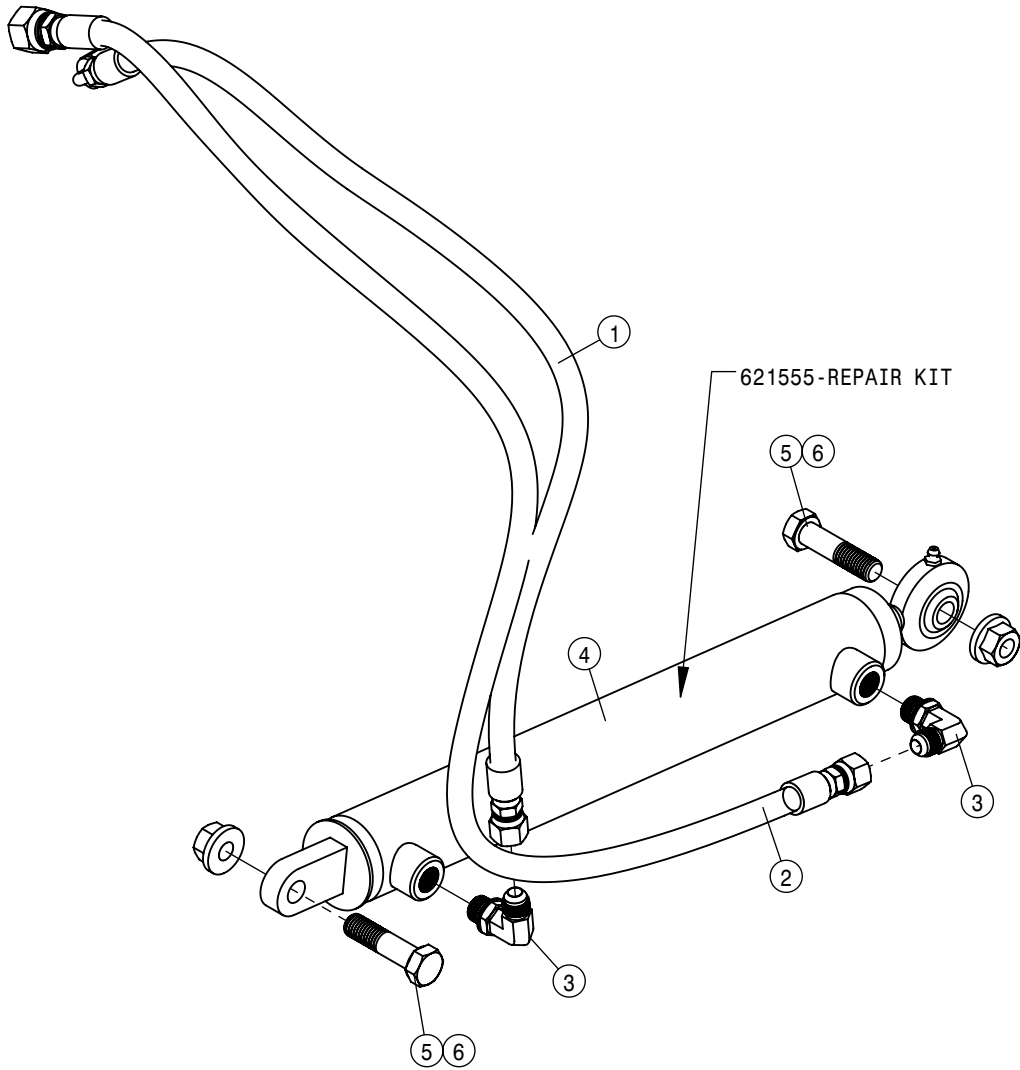

LADDER CYLINDER ASSEMBLY			
DET	QTY	P/N	DESCRIPTION
1	1	616520	04-451TC-06FJX-06FJX90-32 H/A
2	1	617150	04-387TC-06FJX-08FJX - 46 H/A
3	2	618119	9/16MJIC-90-9/16MOR LBO
4	1	621554	HYD CYL, 1.50" X 12.25" X 0.75"
5	2	900267	1/2UNC X 2" HEX BOLT
6	2	914015	1/2-13UNC CTRLK FLG NUT MC GR5