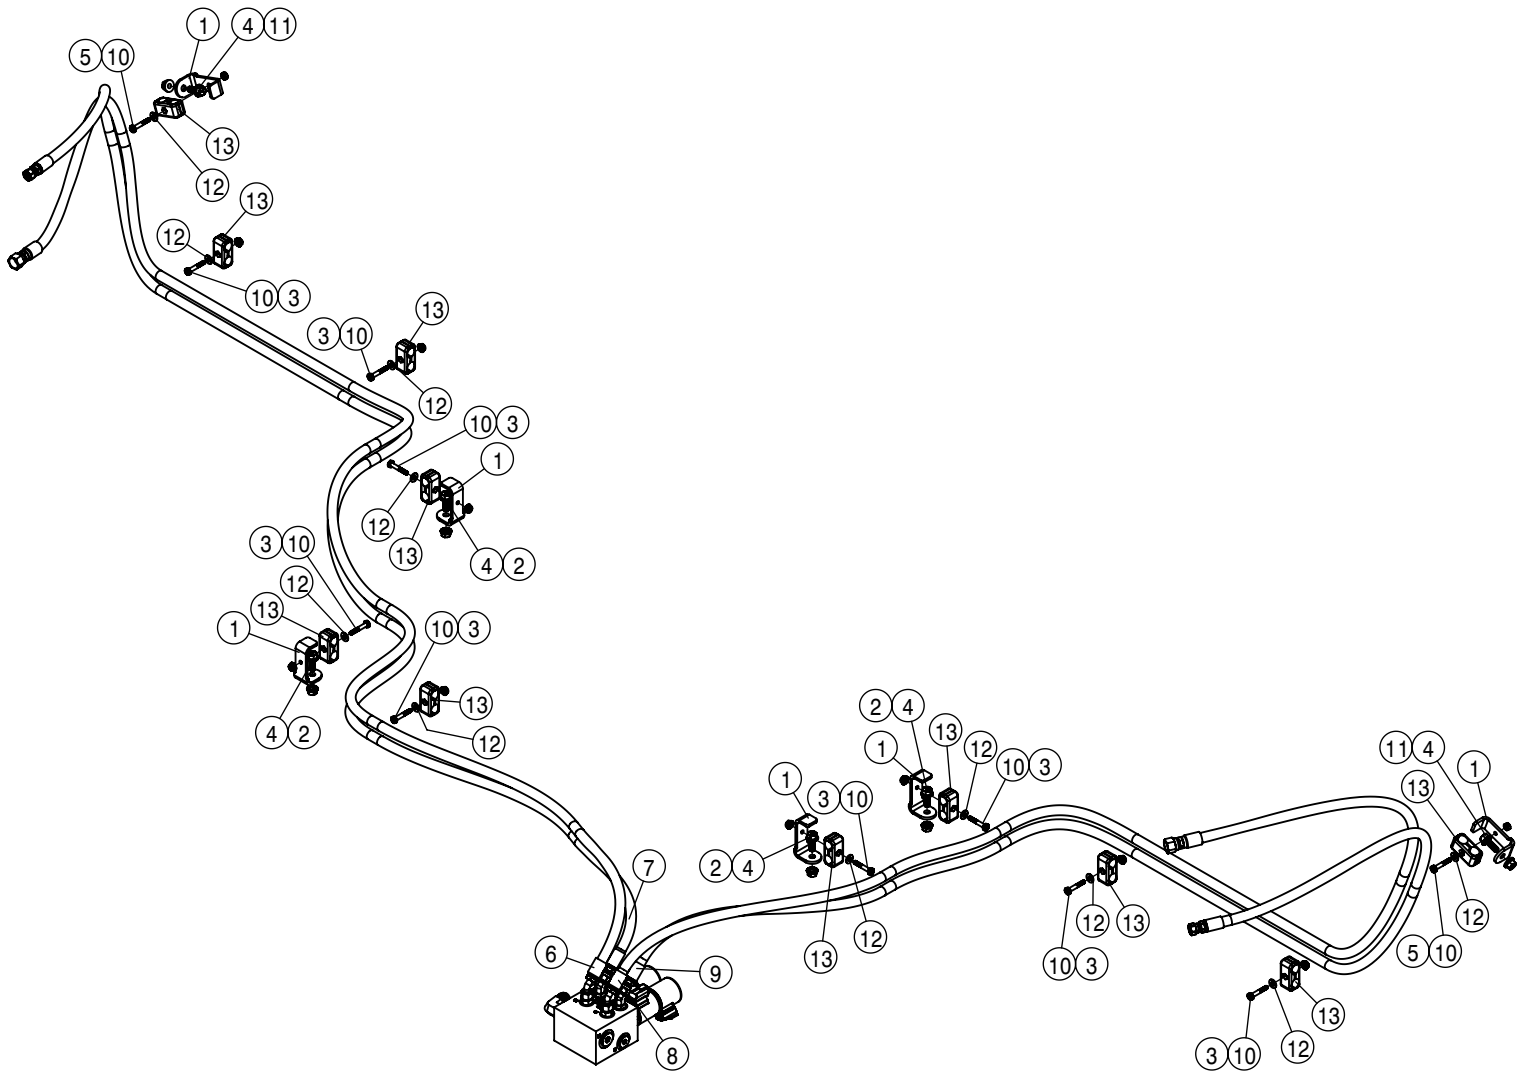

ALL WHEEL STEERING VALVE HOISING			
DET	QTY	P/N	DESCRIPTION
1	6	362843	HYD HOSE CLAMP BRKT
2	4	470087	3/8-16UNC HEX FLG NUT SER MC GR5
3	9	470121	1/4-20UNC HEX FLG NUT SER MC GR5
4	6	470460	3/8UNC X 1 HHSFB GR5 MC
5	2	473842	1/4-20UNC CTRLK NUT SS
6	1	619053	06-451TC-06FJX45-08FJX-145 H/A
7	1	619054	06-451TC-06FJX-06FJX-145 H/A
8	1	619055	06-451TC-08FJX-06FJX45-113 H/A
9	1	619056	06-451TC-06FJX-06FJX-110 H/A
10	11	900005	1/4UNC X 1 1/2 HHCS GR5 MC
11	2	910106	3/8-16UNC CTRLK FLG NUT MC GR5
12	11	920000	SAE FLAT WASHER 1/4 MC
13	22	L39905	CLAMP, 2 X D19 WIDTH 30