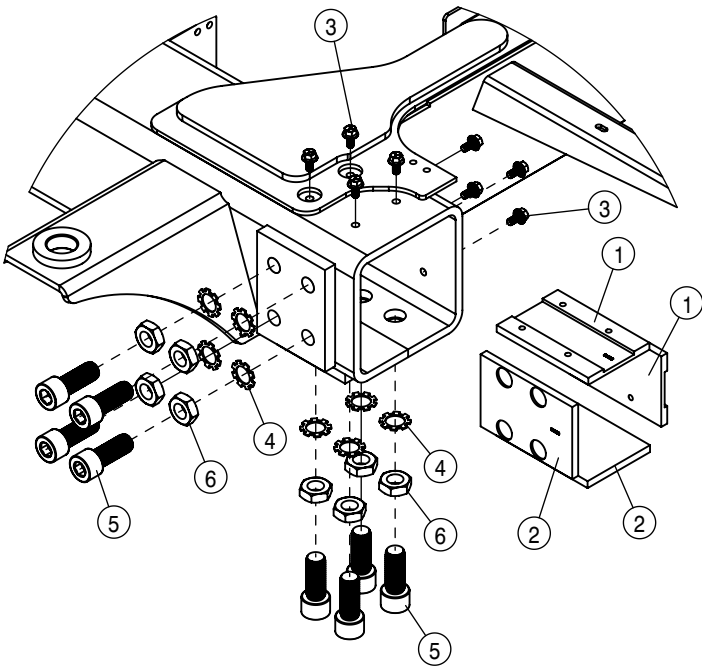

FRONT MAINFRAME