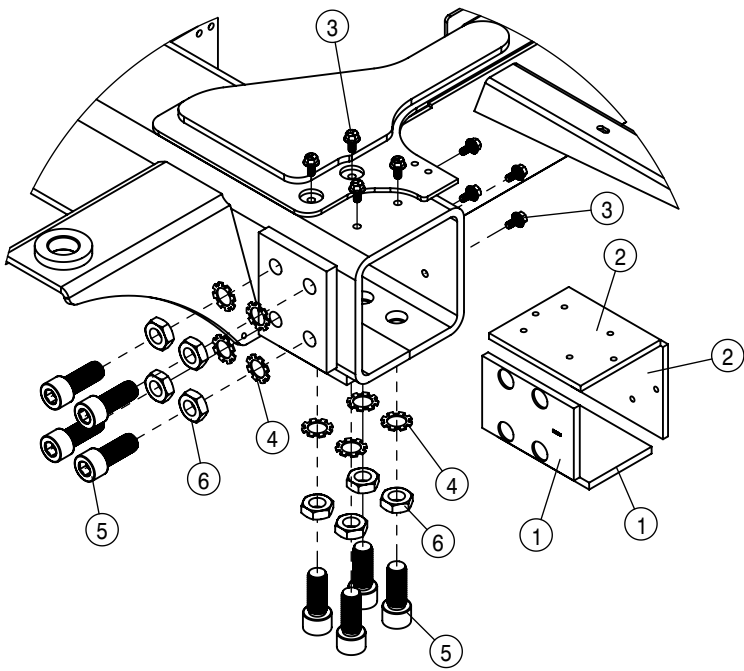

FRONT MAINFRAME