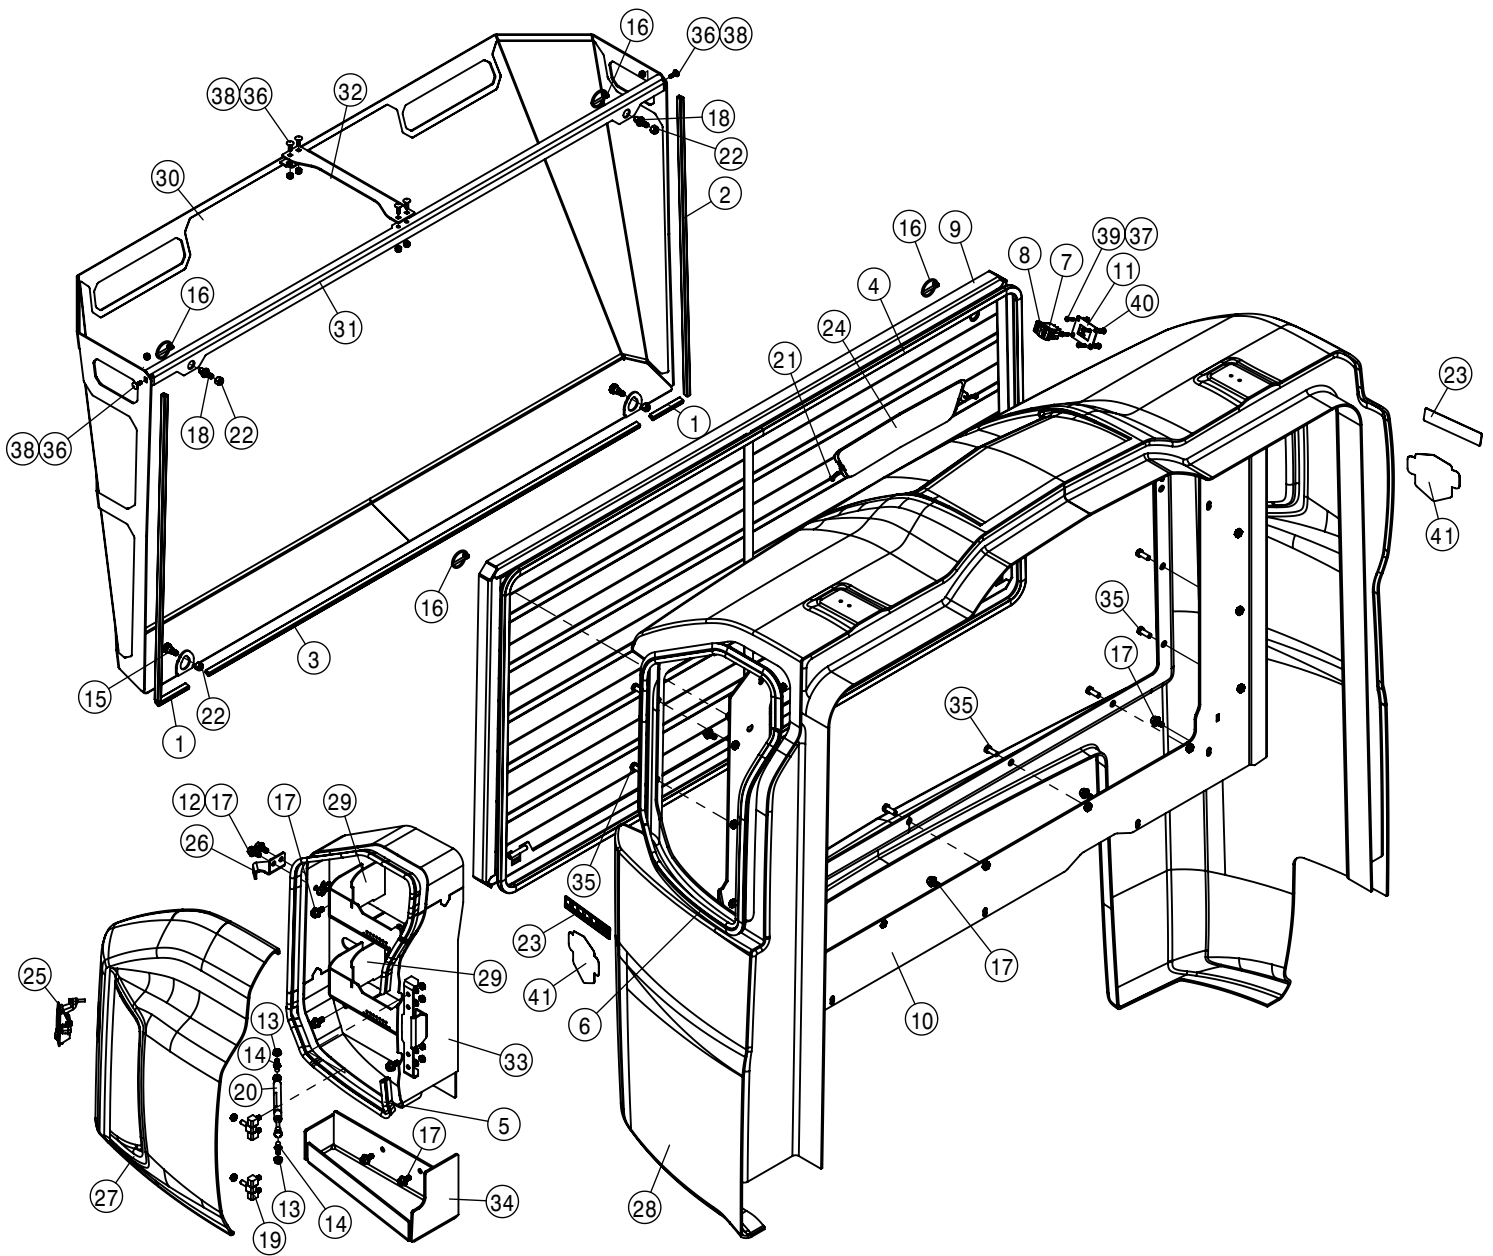

FRONT ENGINE HOOD ASSEMBLY			
DET	QTY	P/N	DESCRIPTION
1	2	193016-003	QUICKEDGE TRIM .060 TO .170
2	2	193016-031	QUICKEDGE TRIM .060 TO .170
3	1	193016-056	QUICKEDGE TRIM .060 TO .170
4	1	193070-183	SEAL - ACCESS PANEL
5	1	193083-059	BULB SEAL, .38 BULB, .13 MAT.
6	1	193084-074	BULB SEAL, .38 BULB, .19 MAT.
7	1	292220	SWITCH,DPDT, MOM-OFF-MOM ON
8	1	292221	SWITCH ACUATOR FOR 292220
9	1	317962	STS 9L INTAKE SCREEN WELD
10	1	318350	STS COOLG PKG FRT PANEL WLD
11	1	362116	HOOD SWITCH MT PLATE
12	2	470087	3/8-16UNC HEX FLG NUT SER MC GR5
13	2	470113	5/16-18UNC HEX FLG NUT SER MC GR5
14	2	470255	BALL STUD, 5/16-18 THRD X 10MM
15	2	470283	3/8UNC 1/2 SCKT SHLDR BOLT B0
16	4	470335	LINCHPIN, 3/16 X 1 1/4 GRIP
17	20	470409	3/8UNC X 3/4 HHSFB GR5 MC
18	2	470520	HANGER PIN,3/8UNC x.437Dx.500L
19	2	470708	BOLT ON HINGE, SS M10 X M8
20	1	470710	GAS SPRING, 7.00-10.00, 20LBS

FRONT ENGINE HOOD ASSEMBLY			
DET	QTY	P/N	DESCRIPTION
21	2	472368	#10-24THD IN X 3/4 TEK TYP E
22	4	473010	3/8-16UNC NYLOCK NUT SS
23	2	650426	AWS DECAL
24	1	660091	STS 9L INLET AIR SCREEN WLD
25	1	660525	LATCH ACS PNL RETAINER STS '14
26	1	660848	LATCH RECEIVER BRKT
27	1	660856	STOR COMP DOOR ASSY
28	1	660866	FRT HOOD ASSY, STS
29	4	660882	STOR COMP SEP
30	1	660900	COOLING PKG SCOOP
31	1	660906	COOLING PKG SCOOP CROSS BRKT
32	1	660907	COOLING PKG SCOOP SUPP BRACE
33	1	660986	STOR COMP WLD
34	1	660987	STOR COMP LWR BOX
35	18	900129	3/8UNC X 1 HHCS GR5 MC
36	6	901127	1/4-20 UNC X 5/8 RHSNB GR5 MC
37	4	910027	#10-32UNF HEX NUT MC GR5
38	6	910118	1/4-20UNC NYLOCK NUT SS
39	4	910131	#10-32 UNF X 3/4 PHMS PH BZ
40	4	920510	HLOCK WASHER #10 MC
41	2	DSWT143	JD POWER DECAL, UNIVERSAL