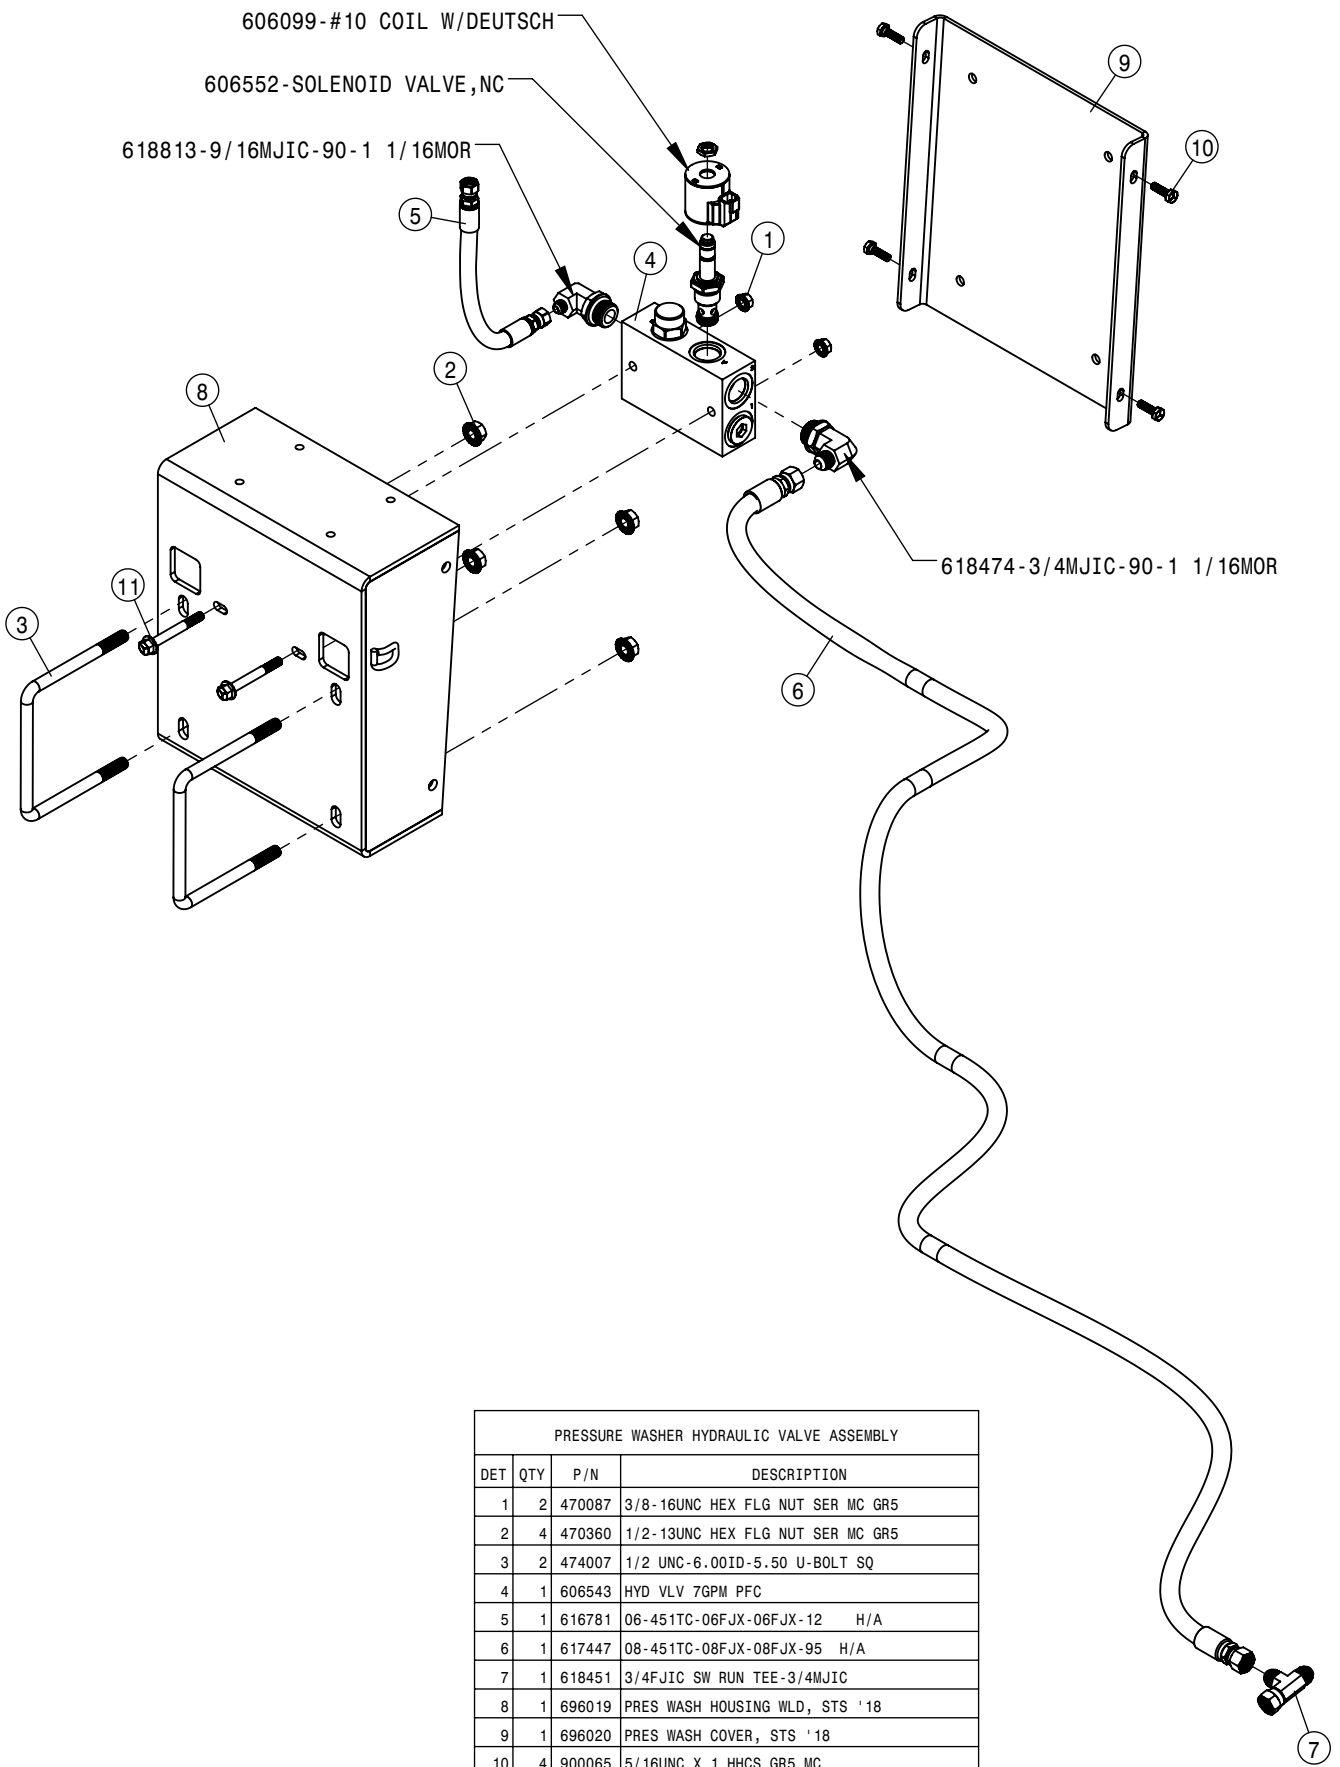

PRESSURE WASHER HYDRAULIC VALVE ASSEMBLY			
DET	QTY	P/N	DESCRIPTION
1	2	470087	3/8-16UNC HEX FLG NUT SER MC GR5
2	4	470360	1/2-13UNC HEX FLG NUT SER MC GR5
3	2	474007	1/2 UNC-6.00ID-5.50 U-BOLT SQ
4	1	606543	HYD VLV 7GPM PFC
5	1	616781	06-451TC-06FJX-06FJX-12 H/A
6	1	617447	08-451TC-08FJX-08FJX-95 H/A
7	1	618451	3/4FJIC SW RUN TEE-3/4MJIC
8	1	696019	PRES WASH HOUSING WLD, STS '18
9	1	696020	PRES WASH COVER, STS '18
10	4	900065	5/16UNC X 1 HHCS GR5 MC
11	2	900508	3/8UNC X 3 HHSFB GR5 MC