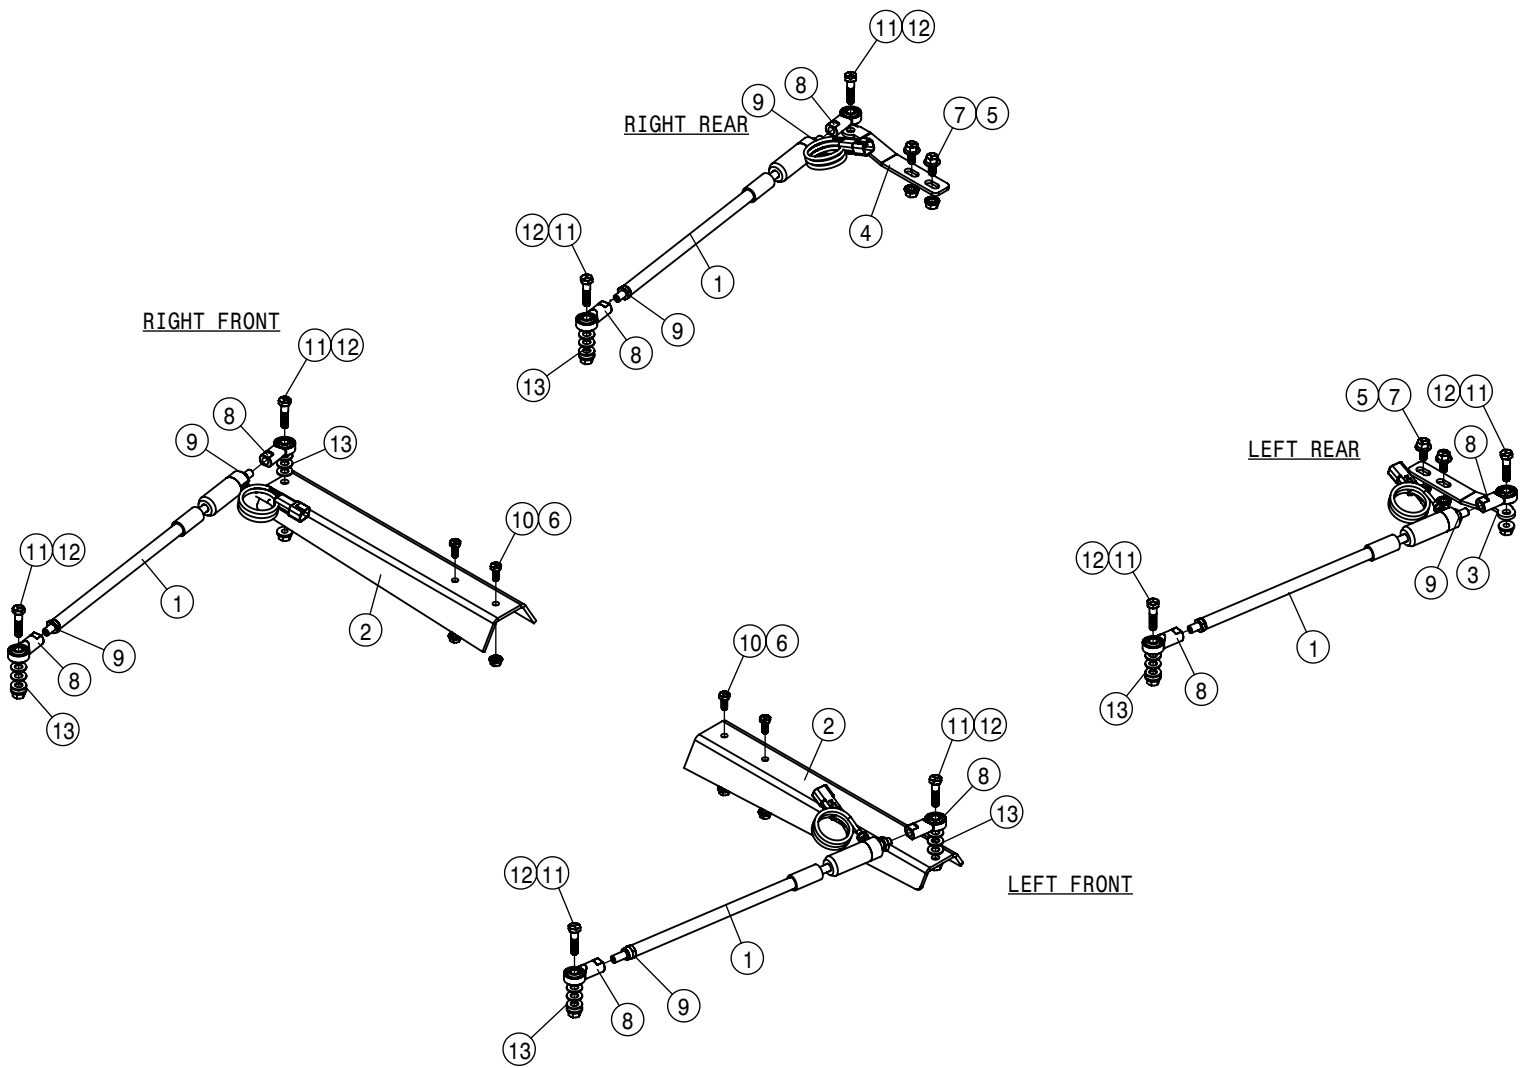

TREAD ADJUST ELECTRICAL ASSEMBLY				
DET	QTY	P/N	DESCRIPTION	
1	4	294325	250MM SENSOR WITH DT04-4P CON	
2	2	360518	FRT SUPP TRD SENSOR MT	
3	1	363012	LH REAR TRD ADJ BRKT	
4	1	363013	RH REAR TRD ADJ BRKT	
5	4	470087	3/8-16UNC HEX FLG NUT SER MC GR5	
6	4	470113	5/16-18UNC HEX FLG NUT SER MC GR5	
7	4	470409	3/8UNC X 3/4 HHSFB GR5 MC	
8	8	470628	BALL END,9.9MM BORE X 10MM THD	
9	8	473887	10MM-1.50 HEX JAM NUT	
10	4	900064	5/16UNC X 3/4 HHCS GR5 MC	
11	8	900131	3/8UNC X 1 1/2 HHCS GR5 MC	
12	8	910106	3/8-16UNC CTRLK FLG NUT MC GR5	
13	18	920002	SAE FLAT WASHER 3/8 MC