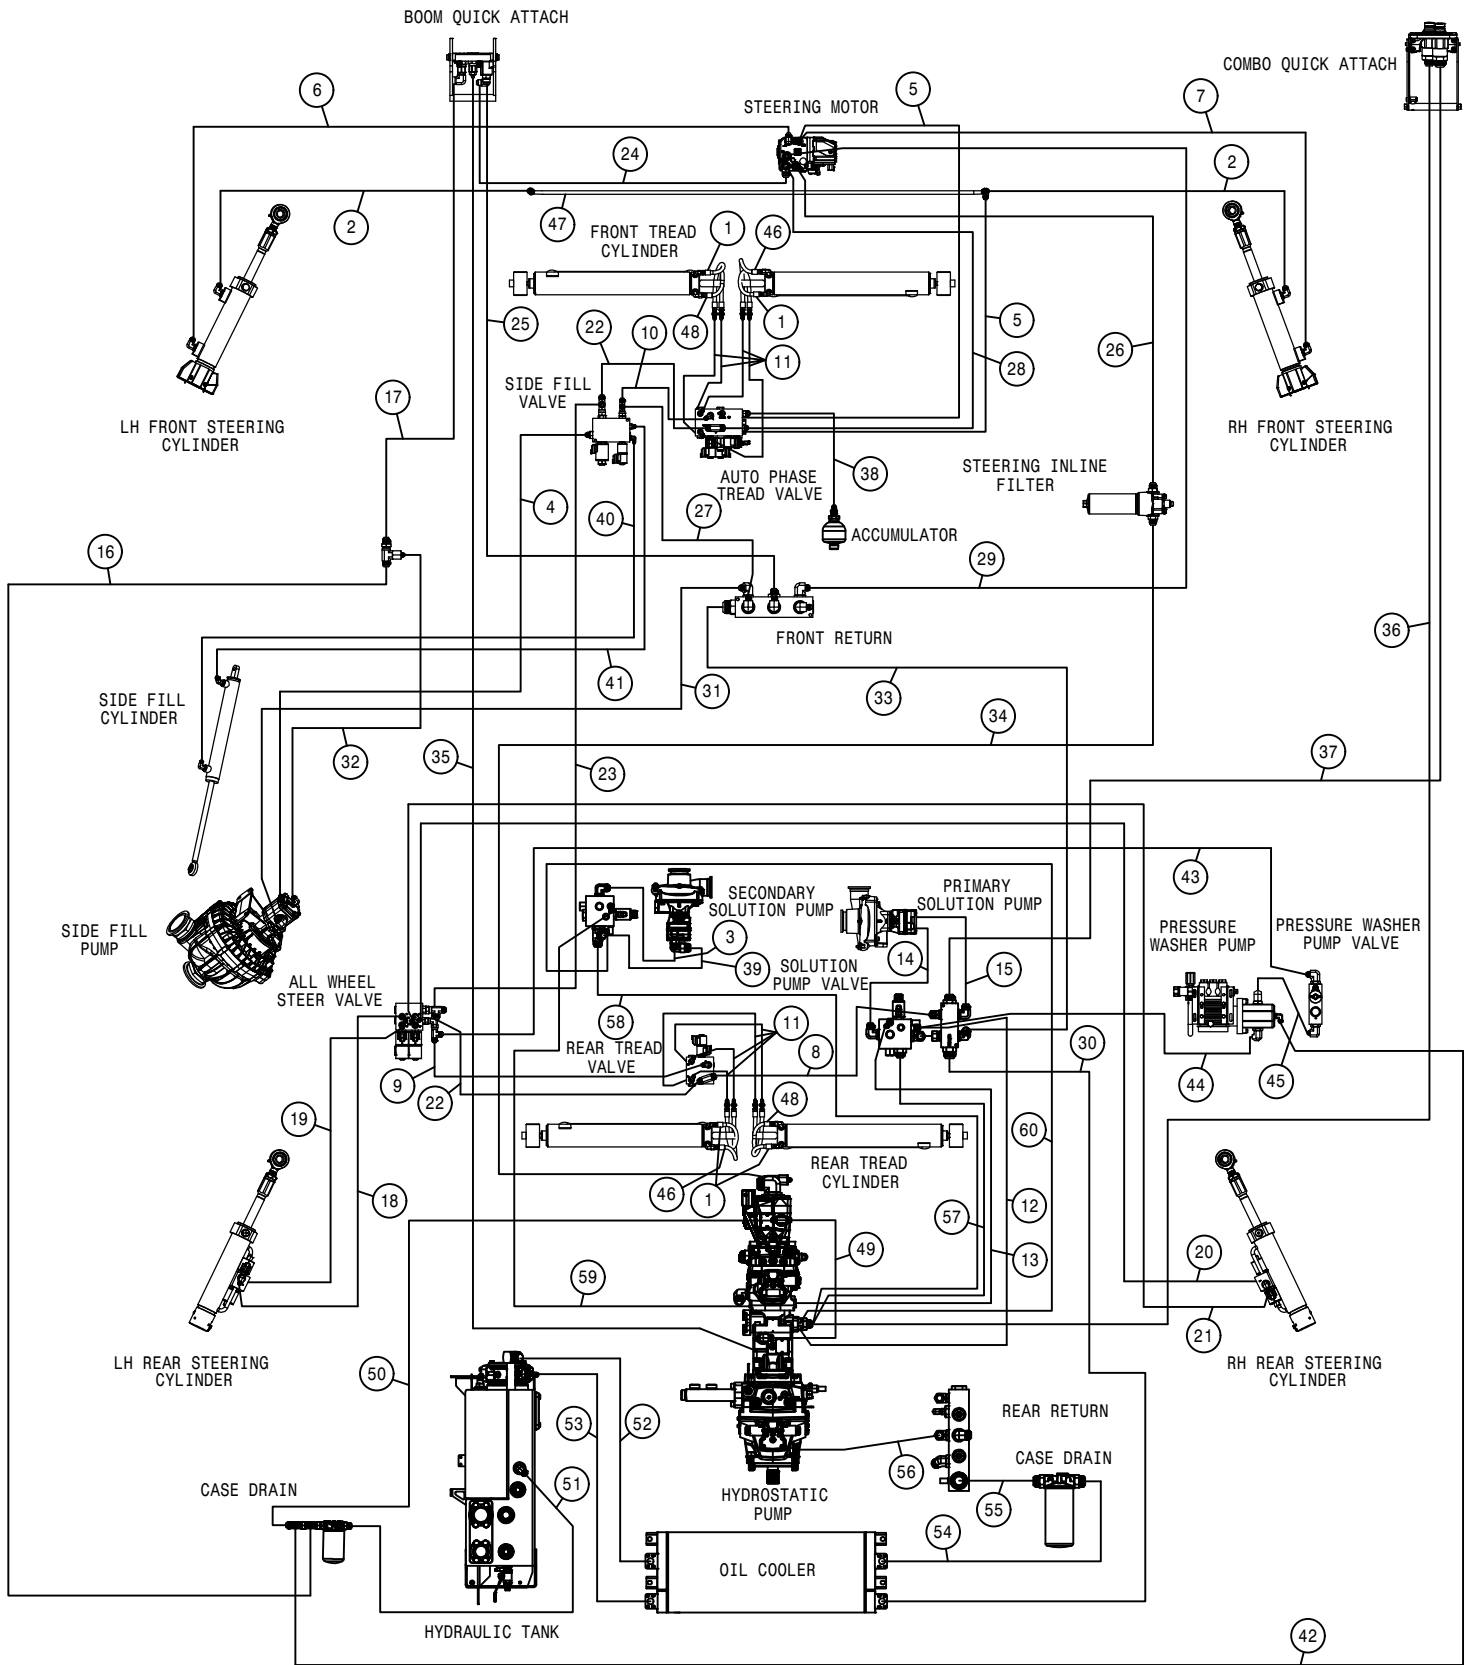

STS 10/12 HYDRAULIC DIAGRAM 2019
REFERENCE DRAWING NO. 499421s2_RevA

DET.	QTY	PART NO.	DESCRIPTION	DET.	QTY	PART NO.	DESCRIPTION
1	4	617493	04-451TC-04MJBH-04FJX-18 H/A	32	1	617143	06-387TC-06FJX-06FJX90-115 H/A
2	2	617478	08-451TC-08FJX-08FJX-80 H/A	33	1	619104	16-811-16FJX-16FJX90-149 H/A
3	1	618253	12-387TC-12FJX-12FJX-36 H/A	34	1	619100	12-387TC-12FJX-12FJX-165 H/A
4	1	617142	08-387TC-08FJX-08FJX90-113 H/A	35	1	619003	04-387TC-04FJX-04FJX-203 H/A
5	2	617210	04-387TC-04FJX-08FJX-78 H/A	36	1	619103	16-387TC-16FJX-16FJX-191 H/A
6	1	617480	08-451TC-08FJX-08FJX90-127 H/A	37	1	619102	20-811-20FJX-20FJX45-171 H/A
7	1	617479	08-451TC-08FJX-08FJX-119 H/A	38	1	616323	06-451TC-08FJX-08FJX90-56 H/A
8	1	617562	10-451TC-10FJX-10FJX-30 H/A	39	1	618259	16-811-16FJX-16FJX90-29 H/A
9	1	617538	06-387TC-06FJX-08FJX45-17 H/A	40	1	617387	04-387TC-04FJX-04FJX-82 H/A
10	1	617099	06-451TC-06FJX-08FJX-18 H/A	41	1	617388	04-387TC-06FJX-06FJX90-72 H/A
11	8	617100	04-451TC-04FJX-04FJX-24 H/A	42	1	617446	06-387TC-06FJX-06FJX-84 H/A
12	1	617101	12-387TC-16FJX-12FJX90-23 H/A	43	1	617447	08-451TC-08FJX-08FJX-95 H/A
13	1	617102	04-387TC-06FJX-04FJX90-29 H/A	44	1	619094	10-451TC-10FJX-10FJX-74 H/A
14	1	617103	12-451TC-12FJX-12FJX90-22 H/A	45	1	616781	06-451TC-06FJX-06FJX-12 H/A
15	1	617104	16-811-16FJX-16FJX90-26 H/A	46	2	617494	04-451TC-04MJBH-06FJX-15 H/A
16	1	619101	12-387TC-12FJX-12FJX-106 H/A	47	1	615917	TUBE ASSY, 1/2" OD 8-FJIC
17	1	616633	12-451TC-12FJX-12FJX-86 H/A	48	2	617511	04-451TC-04MJBH-06FJX-17 H/A
18	1	619055	06-451TC-08FJX-06FJX45-113 H/A	49	1	617551	10-451TC-10FJX-10FJX-30 H/A
19	1	619056	06-451TC-06FJX-06FJX-110 H/A	50	1	619246	12-387TC-10FJX-12FJX45-22 H/A
20	1	619053	06-451TC-06FJX45-08FJX-145 H/A	51	1	617553	12-451TC-12FJX-12FJX45-36 H/A
21	1	619054	06-451TC-06FJX-06FJX-145 H/A	52	1	617582	HYD OUTLET HOSE, TOP
22	2	617119	10-451TC-10FJX-10FJX-18 H/A	53	1	617583	HYD OUTLET HOSE, BTM
23	1	617128	08-387TC-08FJX-10FJX90-113 H/A	54	1	195423-042	HOSE, 811-24 1.500 150P 81S
24	1	619004	10-451TC-10FJX-12FJX90-58 H/A	55	1	195423-022	HOSE, 811-24 1.500 150P 81S
25	1	619005	12-451TC-12FJX-12FJX-78 H/A	56	1	617526	16-811-16FJX-16FJX45-19 H/A
26	1	617131	12-451TC-12FJX-12FJX-44 H/A	57	1	617139	16-811-16FJX-16FJX-12 H/A
27	1	617134	08-451TC-08FJX-08FJX-22 H/A	58	1	618233	16-811-16FJX-16FJX90-30.50 H/A
28	1	617136	10-451TC-10FJX-12FJX-53 H/A	59	1	617307	04-387TC-06FJX-04FJX-16 H/A
29	1	617137	10-451TC-10FJX-10FJX-79 H/A	60	1	618237	12-387TC-16FJX-12FJX90-32 H/A
30	1	195423	HOSE, 811-24 1.500 150P 81S				
31	1	617141	10-387TC-10FJX-10FJX-116 H/A