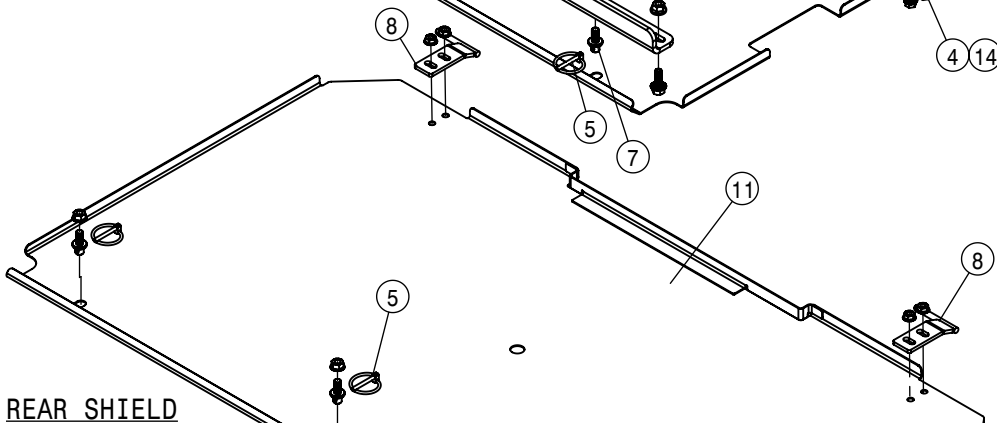

REAR SHIELD