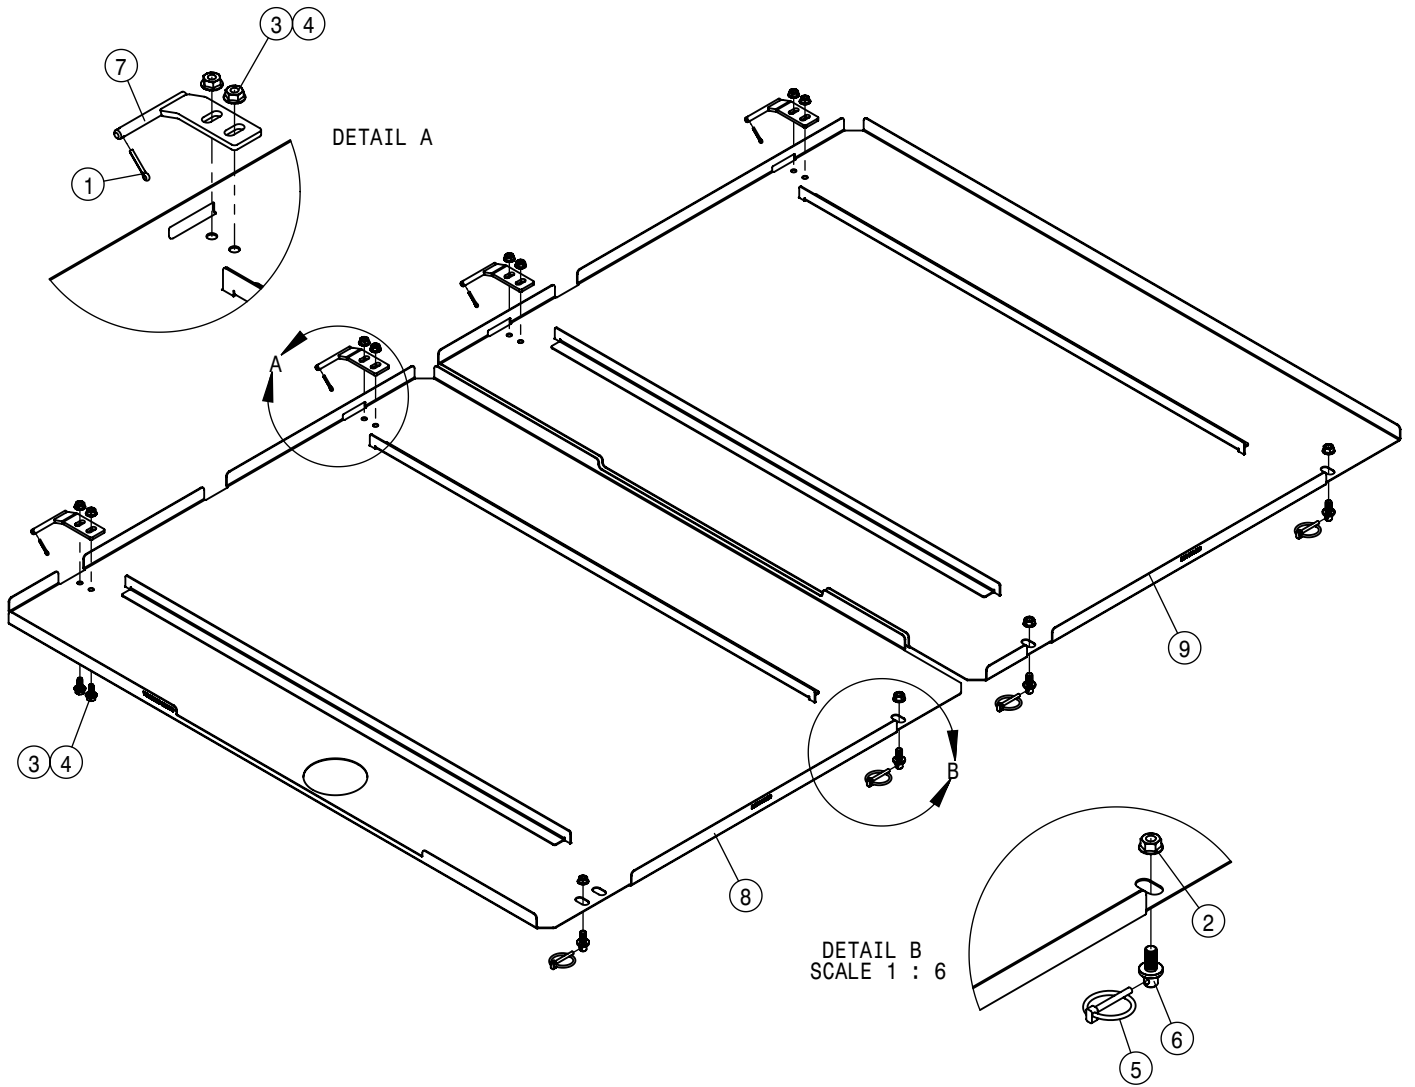

CENTER TALL CROP SHIELD ASSEMBLY			
DET	QTY	P/N	DESCRIPTION
1	4	470075	1/8 X 3/4 COTTER PIN
2	3	470087	3/8-16UNC HEX FLG NUT SER MC GR5
3	9	470113	5/16-18UNC HEX FLG NUT SER MC GR5
4	8	470233	5/16UNC X 3/4 HHSFB GR5 MC
5	4	470335	LINCHPIN, 3/16 X 1 1/4 GRIP
6	4	470520	HANGER PIN, 3/8UNC x .437Dx .500L
7	4	660578	HINGE - BELLY PAN, WLD
8	1	660579	BELLY PAN - SF SOLU FRT, WLD
9	1	660580	BELLY PAN-SF SOLU REAR, WLD