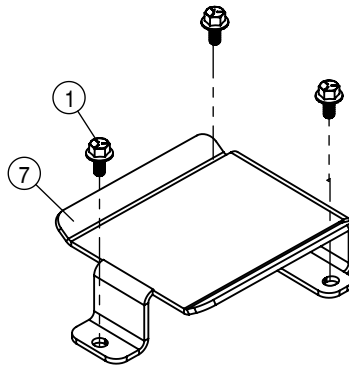

RAVEN PRECISION COMPONENTS			
DET	QTY	P/N	DESCRIPTION
	1	3	470122 1/4UNC X 1/2 HHSFB GR5 MC
	2	3	470460 3/8 X 1" SERR FLG BOLT
	NS	4	470467 6-32 KEP NUT
	NS	1	693394 RAVEN RCM MODULE
	5	1	693882 SMARTRAX HW/SW
	NS	1	693999 MAGNET KIT
	7	1	694017 AG LEADER GPS BRKT
	NS	1	694031 HARNESS SMARTRAX ADAPT 2018+
	NS	1	694032 HARNESS VIPER 4 ADAPT 2018+
	NS	1	694033 HARNESS 600S ADAPT 2018+
	NS	1	694037 CABLE RCM/JDRC 2000 2018
	NS	1	694106 KIT,VIPER 4+ W/O GPS
	NS	1	694109 600S SBAS D2S00G0TOA-RAV-
	NS	4	903814 6-32 X 3/4 PHIL PANHD MACH SCR BZ