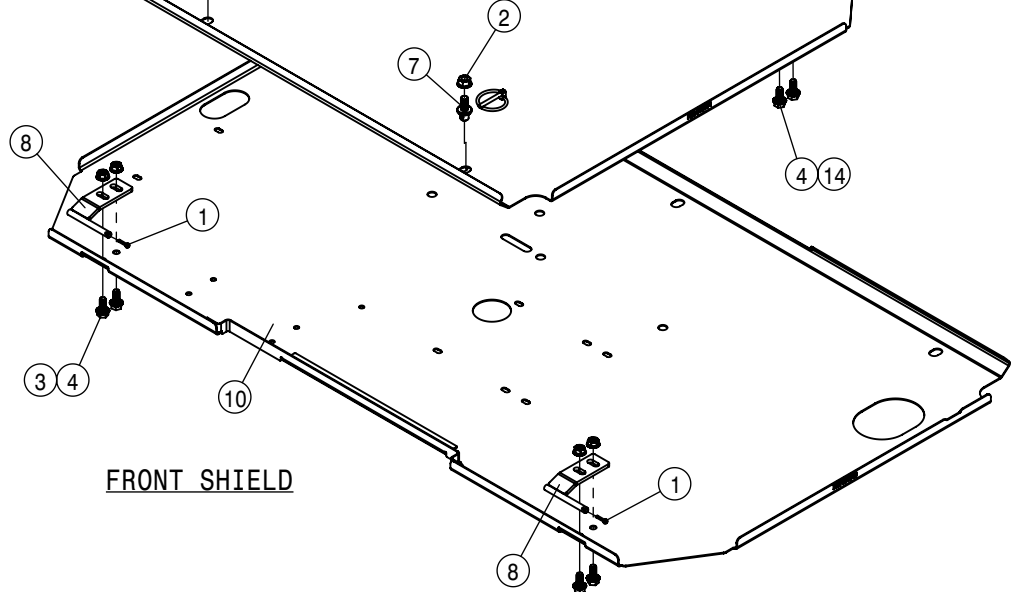

FRONT SHIELD

FRONT AND REAR BELLY SHIELD ASSEMBLY			
DET	QTY	P/N	DESCRIPTION
1	2	470075	1/8 X 3/4 COTTER PIN
2	6	470087	3/8-16UNC HEX FLG NUT SER MC GR5
3	4	470113	5/16UNC SERR FLG LOCK NUT
4	12	470233	5/16UNC X 3/4 SERR FLG HEX BOLT
5	6	470335	LINCHPIN, 3/16 X 1 1/4 GRIP
6	2	470460	3/8UNC X 1 HHSFB GR5 MC
7	6	470520	HANGER PIN,3/8UNC x.437Dx.500L
8	6	660578	HINGE - BELLY PAN, WLD
9	1	660608	REAR BELLY SHIELD, STS DUAL' 17
10	1	660968	BELLY SHIELD - FRT WLD
11	1	660972	REAR BELLY SHIELD WLD
12	1	701577	REAR BULKHEAD LOW PROFILE
13	2	910106	3/8-16UNC CTRLK FLG NUT MC GR5
14	8	910119	5/16-18UNC HEX FLG NUT SER SS