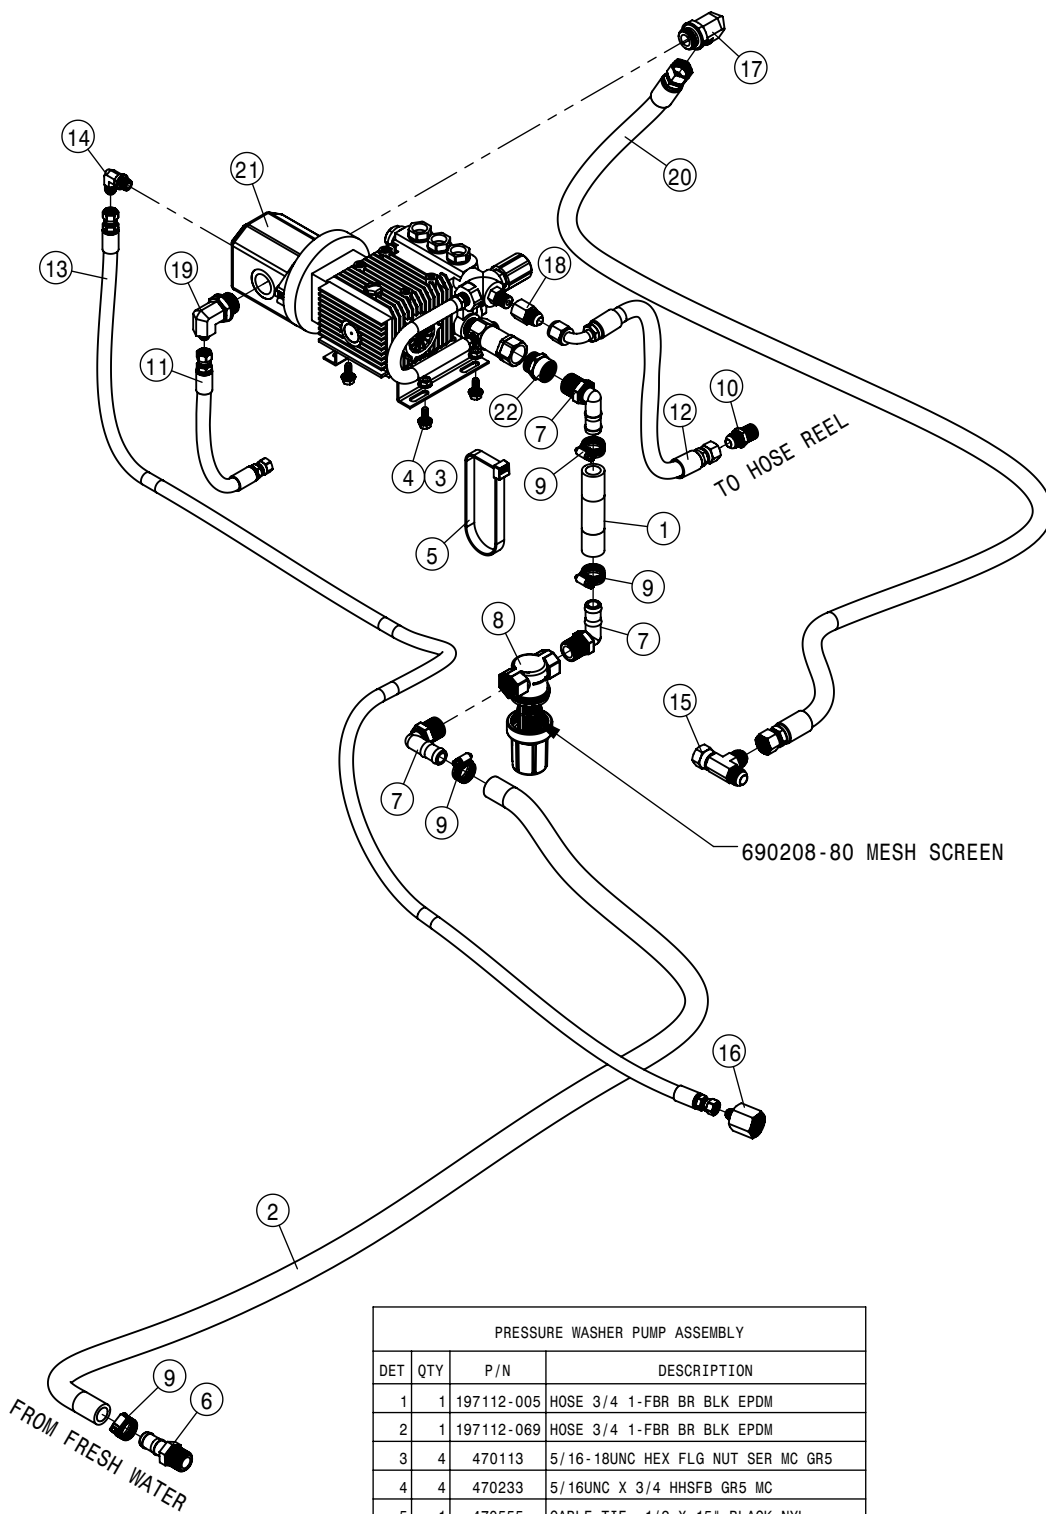

PRESSURE WASHER PUMP ASSEMBLY			
DET	QTY	P/N	DESCRIPTION
1	1	197112-005	HOSE 3/4 1-FBR BR BLK EPDM
2	1	197112-069	HOSE 3/4 1-FBR BR BLK EPDM
3	4	470113	5/16-18UNC HEX FLG NUT SER MC GR5
4	4	470233	5/16UNC X 3/4 HHSFB GR5 MC
5	1	470555	CABLE TIE, 1/2 X 15" BLACK NYL
6	1	500022	3/4NPT-3/4HOSE BARB, POLY
7	3	500054	3/4NPT-90-3/4 HOSE BARB, POLY
8	1	503104	LINE T-STRAINER, 3/4" NPT 80 MESH
9	4	520080	HOSE CLAMP NO 10 STAINLESS
10	1	611147	3/4MJIC-1/2MNPT ADPTR
11	1	616781	06-451TC-06FJX-06FJX-12 H/A
12	1	617254	08-451TC-08FJX-08FJX90-21 H/A
13	1	617446	06-451TC-06FJX-06FJX-84 H/A
14	1	618119	9/16MJIC-90-9/16MOR LBO
15	1	618333	7/8FJIC SW RUN TEE-7/8MJIC
16	1	618483	1 1/16FJIC-9/16MJIC ADPTR
17	1	618535	7/8MJIC-90-1 1/16MOR LBO
18	1	618787	3/4MJIC-3/8FNPT ADPTR
19	1	618813	9/16MJIC-90-1 1/16MOR LBO
20	1	619094	10-451TC-10FJX-10FJX-74 H/A
21	1	690672	PRESSURE WASHER, PACE 320 HYD
22	1	715449	3/4FNPT X 3/4MGHT ADPTR BRS