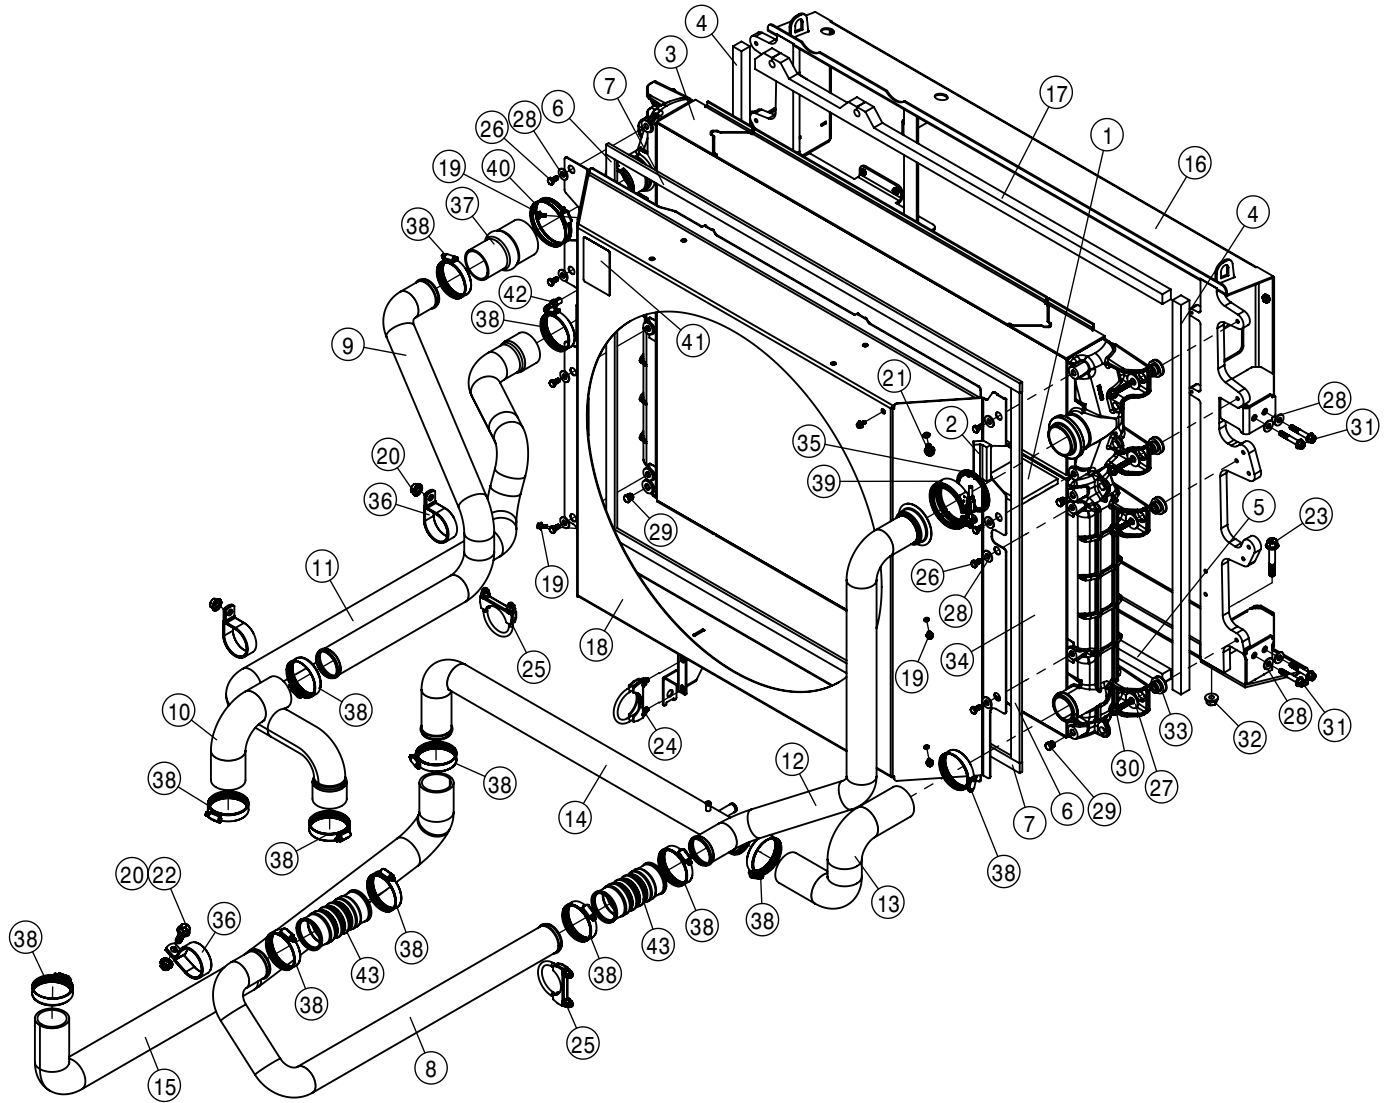

RADIATOR ASSEMBLY			
DET	QTY	P/N	DESCRIPTION
1	2	317094	FOAM ISOLATOR
2	2	317097	FOAM ISOLATOR
3	1	317900	CAC
4	2	317950	FOAM ISOLATOR
5	1	317952	FOAM ISOLATOR
6	2	317953	FOAM ISOLATOR
7	2	317954	FOAM ISOLATOR
8	1	318114	CAC PIPE
9	1	318115	CAC PIPE
10	1	318134	CAC ELBOW 2.5"
11	1	318143	THERMOSTAT OUT HOSE
12	1	318156	CAC PIPE
13	1	318242	RAD OUTLET HOSE
14	1	318243	RAD RETURN PIPE
15	1	318244	RAD RETURN HOSE 6.8L
16	1	318274	COOLING PKG FRAME WLD
17	1	318357	FOAM SEAL, CAC TOP, STS
18	1	318358	FAN SHIELD W/DECAL STS
19	5	470122	1/4UNC X 1/2 HHSFB GR5 MC
20	3	470360	1/2-13UNC HEX FLG NUT SER MC GR5
21	1	470409	3/8UNC X 3/4 HHSFB GR5 MC
22	1	470431	1/2UNC X 1 1/2 HHSFB GR5 MC

RADIATOR ASSEMBLY			
DET	QTY	P/N	DESCRIPTION
23	4	470461	1/2UNC X 3 HHSFB GR5 MC
24	1	472216	2.50 MUFFLER CLAMP 3/8 UNC
25	2	472216	2.50 MUFFLER CLAMP 3/8 UNC
26	8	473803	8MM-1.25 X 16MM HEX BOLT
27	8	483041	USS FLAT WASHER 1/2 MC
28	16	483043	USS FLAT WASHER 3/8 MC
29	3	619031	1/4" NPT PLUG
30	8	900506	3/8UNC X 2 HHSFB GR5 MC FT
31	8	900509	3/8UNC X 2 1/4 HHSFB GR5 MC
32	4	914015	1/2-13UNC CTRLK FLG NUT MC GR5
33	8	axe18508	ISOLATOR
34	1	axe47195	RADIATOR (ALBP)
35	1	HXE17307	GASKET-V CLAMP DIA 3"
36	3	N209808	CUSH CLAMP 2 5/8D x 1W
37	1	R183295	CAC HOSE RED 2.5 TO 3
38	13	re561077	CLAMP ASSY, TRIDON SIZE 0338
39	1	RE289839	3.95 DIA, QUICK LATCH, V-BAND
40	1	RE560494	CLAMP ASSY, TRIDON SIZE 0412
41	1	T188283	LABEL, WARNING,FAN GUARD,ENG
42	1	T236232	FIT STR 1/4NPT-5/16 HSE W/ORIF
43	2	T258144	CAC HOSE 2.5 X 6.0