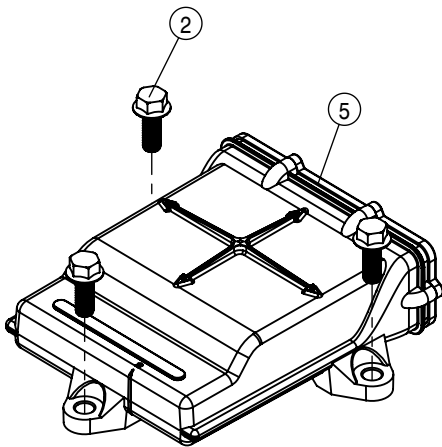

RAVEN PRECISION COMPONENTS			
DET	QTY	P/N	DESCRIPTION
	1	3	470122 1/4UNC X 1/2 HHSFB GR5 MC
	2	3	470460 3/8 X 1" SERR FLG BOLT
	NS	4	470467 6-32 KEP NUT
	NS	1	693394 RAVEN RCM MODULE
	5	1	693882 SMARTRAX HW/SW
	NS	1	693999 MAGNET KIT
	7	1	694017 AG LEADER GPS BRKT
	NS	1	694031 HARNESS SMARTRAX ADAPT 2018+
	NS	1	694032 HARNESS VIPER 4 ADAPT 2018+
	NS	1	694033 HARNESS 600S ADAPT 2018+
	NS	1	694037 CABLE RCM/JDRC 2000 2018
	NS	1	694106 KIT,VIPER 4+ W/O GPS
	NS	1	694109 600S SBAS D2S00G0TOA-RAV-
	NS	4	903814 6-32 X 3/4 PHIL PANHD MACH SCR BZ