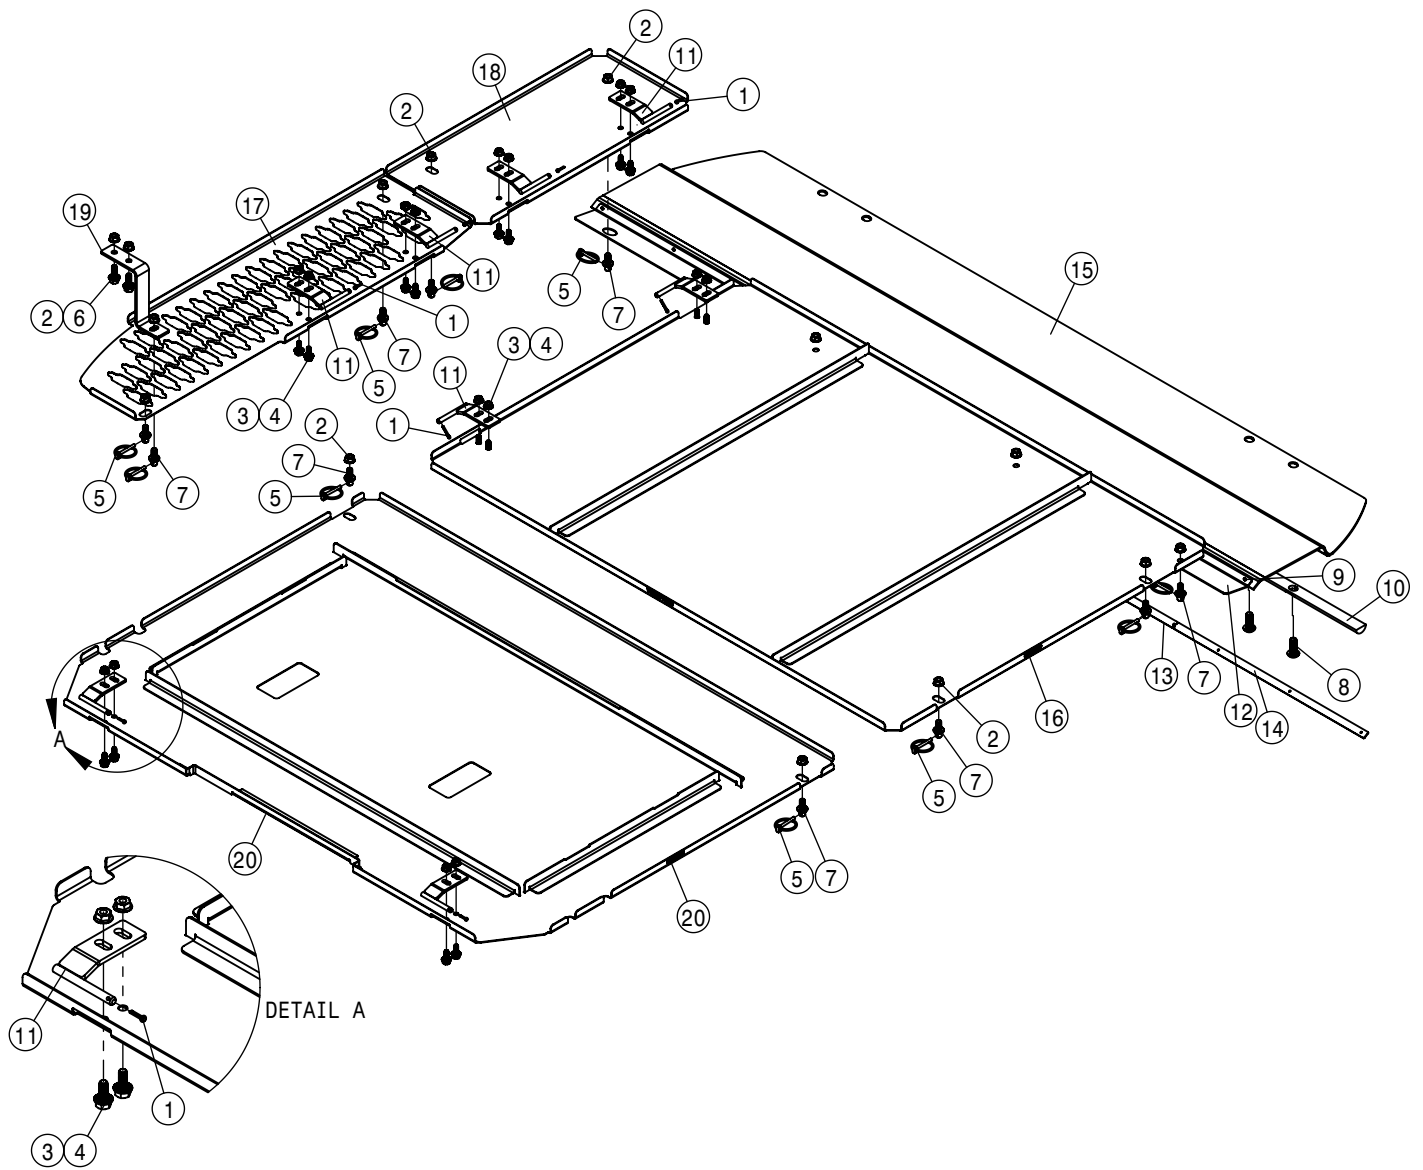

REAR TALL CROP SHIELD ASSEMBLY			
DET	QTY	P/N	DESCRIPTION
1	8	470075	COTTER PIN 1/8 X 3/4 ZN
2	14	470087	3/8-16UNC HEX FLG NUT SER MC GR5
3	16	470113	5/16-18UNC HEX FLG NUT SER MC GR5
4	16	470233	5/16UNC X 3/4 HHSFB GR5 MC
5	12	470335	LINCHPIN, 3/16 X 1 1/4 GRIP
6	2	470460	3/8UNC X 1 HHSFB GR5 MC
7	12	470520	HANGER PIN,3/8UNC x.437Dx.500L
8	4	473987	1/2-13 UNC X 1 1/4 BHCS SS
9	10	485074	POP RIVET,1/8 X 5/16 GRIP SS
10	1	660566	BAR - CURTAIN
11	8	660578	HINGE - BELLY PAN, WLD
12	1	660586	HOLDER - CURTAIN
13	1	660595	HOLDER - CURTAIN, OUTER SCT 1
14	1	660596	HOLDER - CURTAIN, OUTER SCT 2
15	1	660883	CURTAIN - HOOD
16	1	660891	BELLY PAN - ENGINE REAR, WLD
17	1	660892	BELLY PAN - HOOD, RH, FRT
18	1	660893	BELLY PAN - HOOD, RH, BACK
19	1	660896	BELLY PAN MT BRKT
20	1	660970	BELLY SHIELD - ENGINE FRT WLD