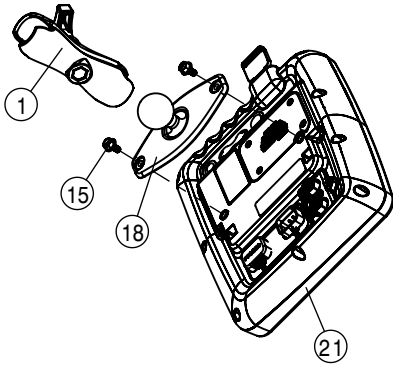

DEERE PRECISION COMPONENTS			
DET	QTY	P/N	DESCRIPTION
1	1	344385	1.5" RAM BALL MNT 4.50"DBL SOC ARM
2	4	470113	5/16-18UNC HEX FLG NUT SER MC GR5
3	5	470122	1/4UNC X 1/2 HHSFB GR5 MC
4	4	470233	5/16UNC X 3/4 HHSFB GR5 MC
5	1	470460	3/8UNC X 1 HHSFB GR5 MC
6	2	470510	10-24 SERR. FLANGE NUT
7	2	472199	10-24 X 1/2 PHIL PANHD MACH SCR
8	2	473832	1/4-20UNC HEX FLG NUT SER SS
9	1	693107	STARFIRE HOOP MT BRKT
10	1	693870	THIRD PARTY PLATE
NS	1	693999	MAGNET KIT
NS	1	694037	CABLE RCM/JDRC 2000 2018
NS	1	694038	HARNESS SSU ADAPTER 2018+

DEERE PRECISION COMPONENTS			
DET	QTY	P/N	DESCRIPTION
14	2	900464	1/4UNC X 2 HHSFB SS
15	2	910034	M6-1.0 X 12MM HHFB
16	1	BPF11018	POSITION RCVR STARFIRE 6000
NS	1	BPF11559	MANUAL KIT, JDRC 2000-ENGLISH
18	1	PF11019	MNT, DISPLAY BRCKT, RAM MNT
19	1	PF81190	BRACKET KIT ASSY, ROOF RACK
20	1	PFA10679	JDRC2000 W/SOFTWARE
21	1	PFA11060	GREENSTAR 3 2630 DISPLAY W/SW
NS	1	PFA11102	STARFIRE RCVR HARNESS STS/DTS
23	1	PFA11270	STEERING CONTROLLER ATSSU
NS	1	PF12435	WIRE HRNSS GS3 CRNRPST W/3 VID
25	4	R231112	CONTROLLER ISOLATOR