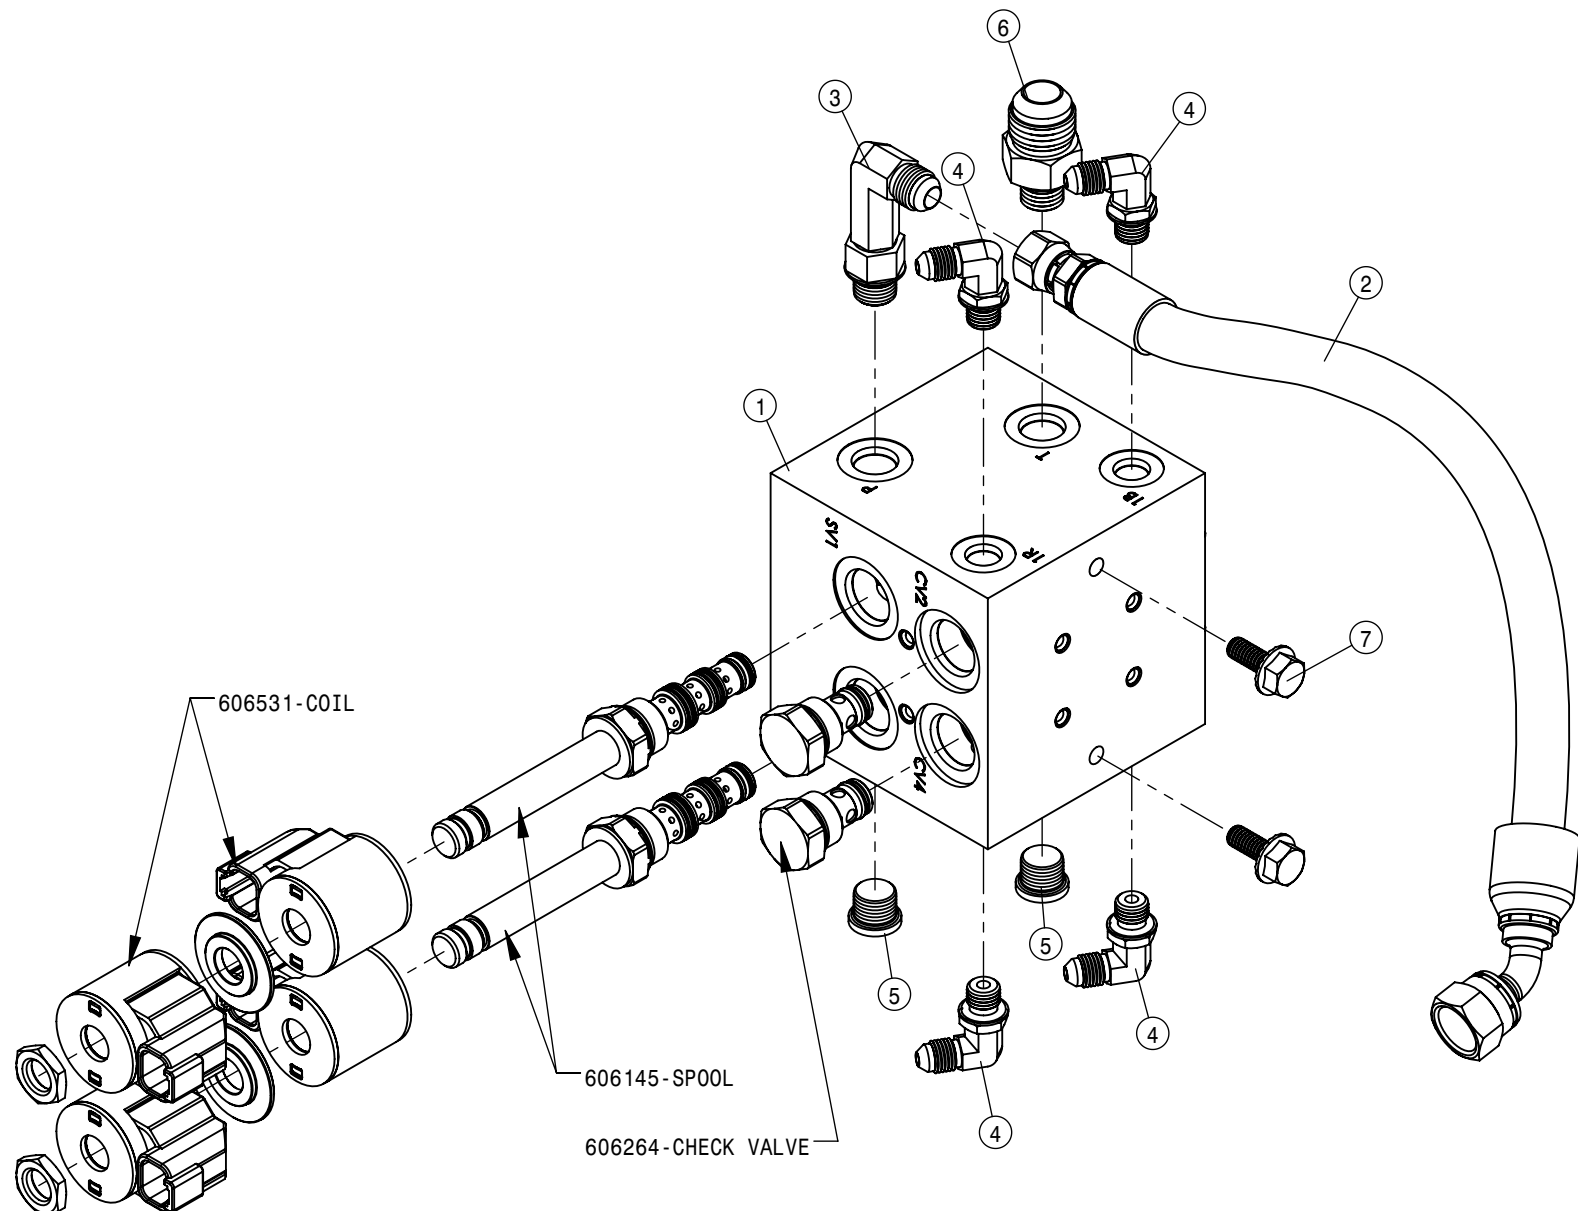

REAR TREAD ADJUST HYDRAULIC VALVE ASSEMBLY			
DET	QTY	P/N	DESCRIPTION
1	1	606540	TREAD ADJ VLV, STS PWRSYS 14
2	1	617538	06-387TC-06FJX-08FJX45-17 H/A
3	1	618440	9/16MJIC-90-9/16MOR EX LG LBO
4	4	618473	7/16MJIC-90-7/16MOR LBO
5	2	618754	9/16 MOR PLUG, HEX SOCKET
6	1	618832	7/8MJIC-9/16MOR ADPTR
7	2	900486	5/16UNC X 3/4 HHSFB SS