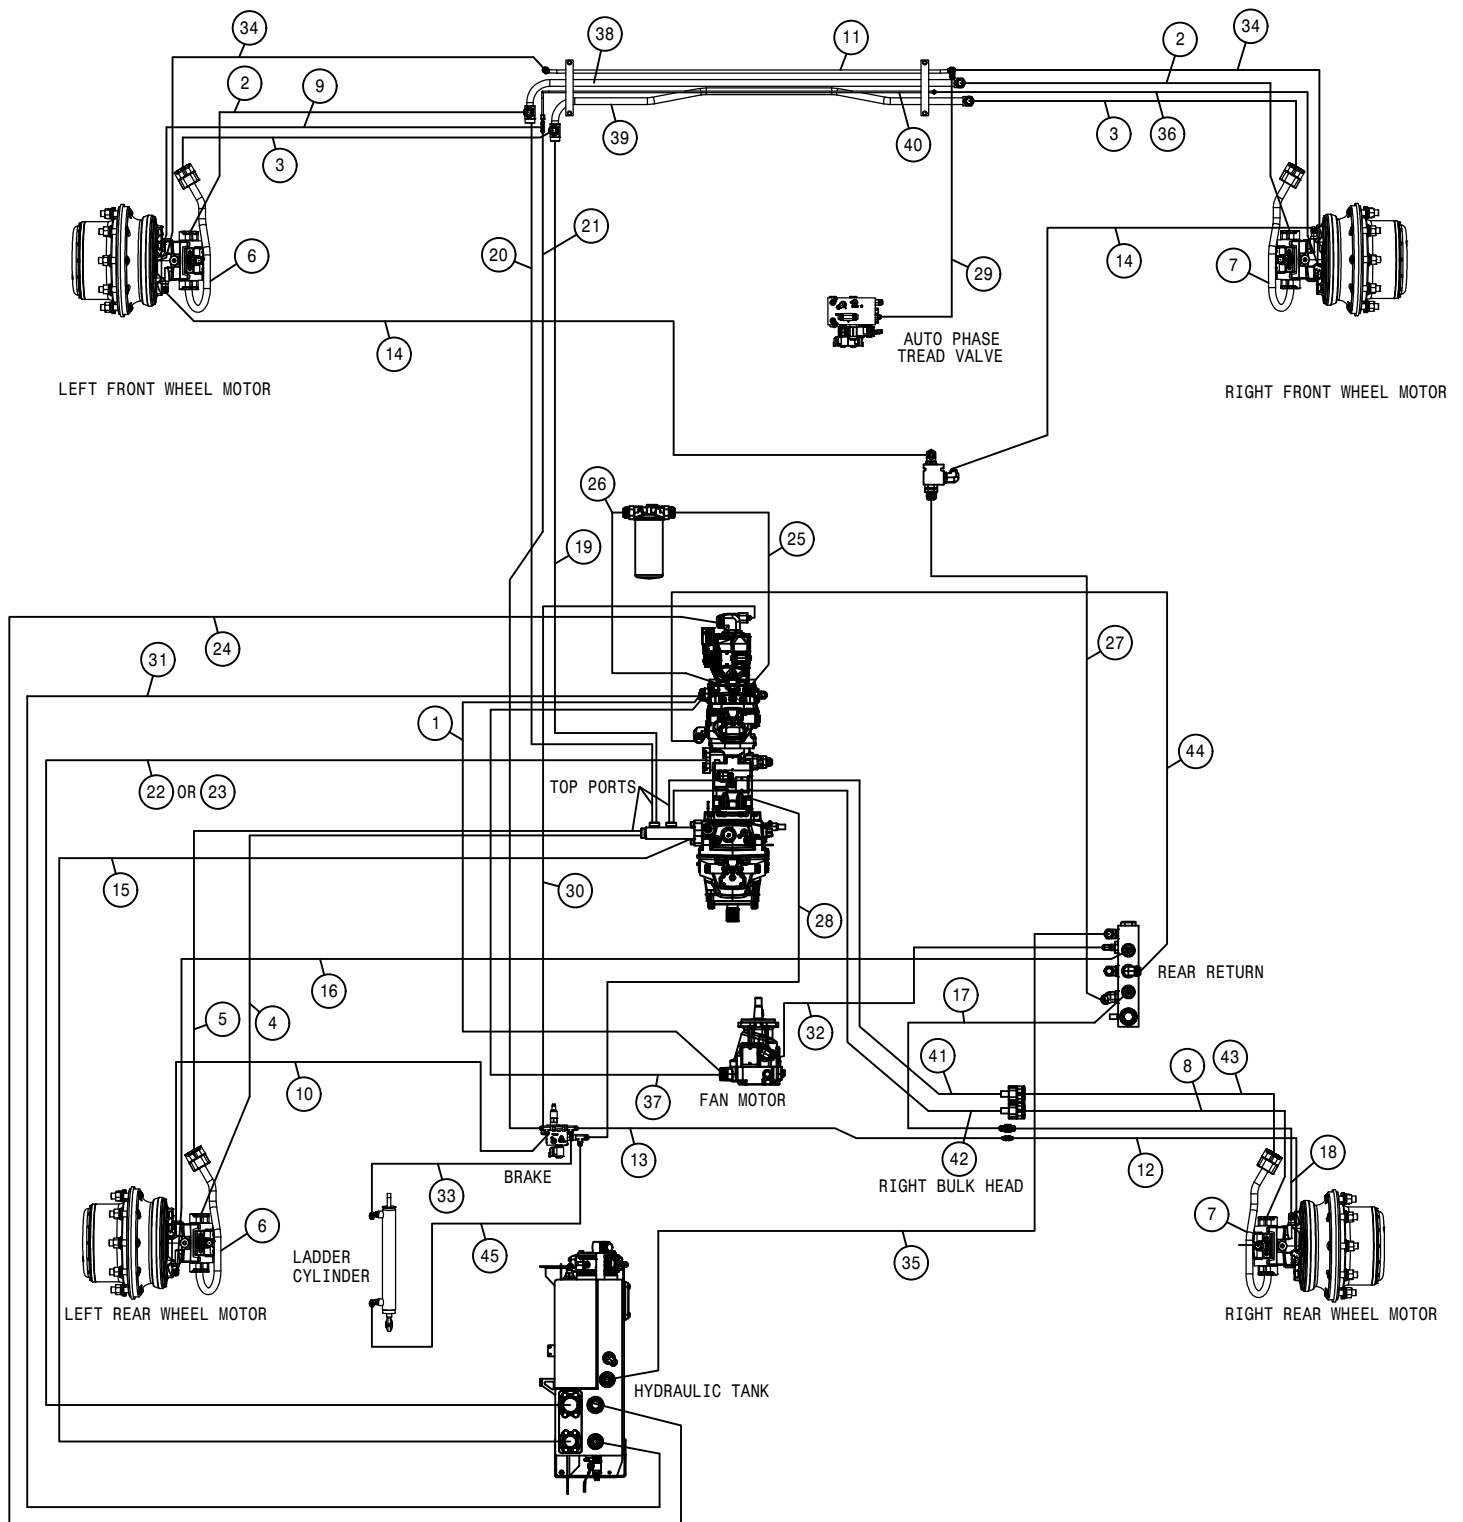

STS 10/12 HYDRAULIC DIAGRAM 2019
REFERENCE DRAWING NO. 499421s1_RevA

DET.	QTY	PART NO.	DESCRIPTION	DET.	QTY	PART NO.	DESCRIPTION
1	1	617580	12-387TC-12FJX-16FJX-65 H/A	23	1	617518	40-7219-40C61FX45-40C61FX45-27
2	2	617462	16-797TC-16FFOX-16C62F-126 H/A	24	1	617517	24-811-24FJX-24FJX45-50 H/A
3	2	617463	16-797TC-16FFOX-16C62F90-112 H	25	1	617529	08-387TC-10FJX-10FJX90-31 H/A
4	1	617464	16-797TC-16FFOX-16C62F-134 H/A	26	1	616627	08-387TC-08FJX-08FJX90-31 H/A
5	1	617465	16-797TC-16FFOX-16C62FX90-116H	27	1	618375	16-811-16FJX-16FJX45-128 H/A
6	2	617456	LFT DRV TUBE 1.00" X 0.120" WT	28	1	604158	06-387TC-08FJX-06FJX90-29 H/A
7	2	617457	RGT DRV TUBE 1.00" X 0.120" WT	29	1	617388	04-387TC-06FJX-06FJX90-72 H/A
8	1	617558	16-797TC-16C62FX-16C62FX-133 H	30	1	617549	04-387TC-04FJX-06FJX45-90 H/A
9	1	617483	04-387TC-04FJX-04FJX45-149 H/A	31	1	617516	16-811-16FJX-16FJX45-39 H/A
10	1	617488	04-387TC-06FJX-04FJX45-155 H/A	32	1	617536	06-387TC-08FJX-08FJX45-68 H/A
11	1	615915	HYD TUBE ASSY, 3/8" OD 6-MJIC	33	1	616520	04-387TC-06FJX-06FJX90-32 H/A
12	1	617486	04-387TC-04FJX-04FJX45-154 H/A	34	2	619248	04-387TC-06FJX-06FJX45-136 H/A
13	1	614157	04-482TC-06FJX-06FJX-101 H/A	35	1	617548	16-811-16FJX-16FJX45-47 H/A
14	2	617539	10-387TC-10FJX-10FJX90-219 H/A	36	1	617484	04-387TC-04FJX-04FJX45-145 H/A
15	1	617515	24-811-24FJX-32C61FX45-17.5H/A	37	1	617579	12-797TC-12FFOX-16FFOX-64 H/A
16	1	617542	10-387TC-10FJX-10FJX90-176 H/A	38	1	615914	TUBE ASSY, 1" OD 16-ORFS
17	1	617554	10-387TC-10FJX-10FJX90-22 H/A	39	1	615913	TUBE ASSY, 1" OD 16-ORFS
18	1	617547	10-387TC-10FJX-10FJX90-160 H/A	40	1	615916	TUBE ASSY, 1/4" OD FJIC
19	1	619002	16-797TC-16FFOX-16FFOX45-194	41	1	615016	DRV TUBE JUMPER 1.00"X0.120"WT
20	1	619001	16-797TC-16FFOX-16FFOX-195 H/A	42	1	615017	DRV TUBE JUMPER 1.00"X0.120"WT
21	1	618369	04-387TC-04FJX-06FJX45-193 H/A	43	1	617541	16-797TC-16FFO-16C62X90-110H/A
22	1	617519	32-811-32C61F-40C61F45-29 H/A	44	1	617524	16-811-16FJX-16FJX90-19.5 H/A
				45	1	617150	04-387TC-06FJX-08FJX-46 H/A