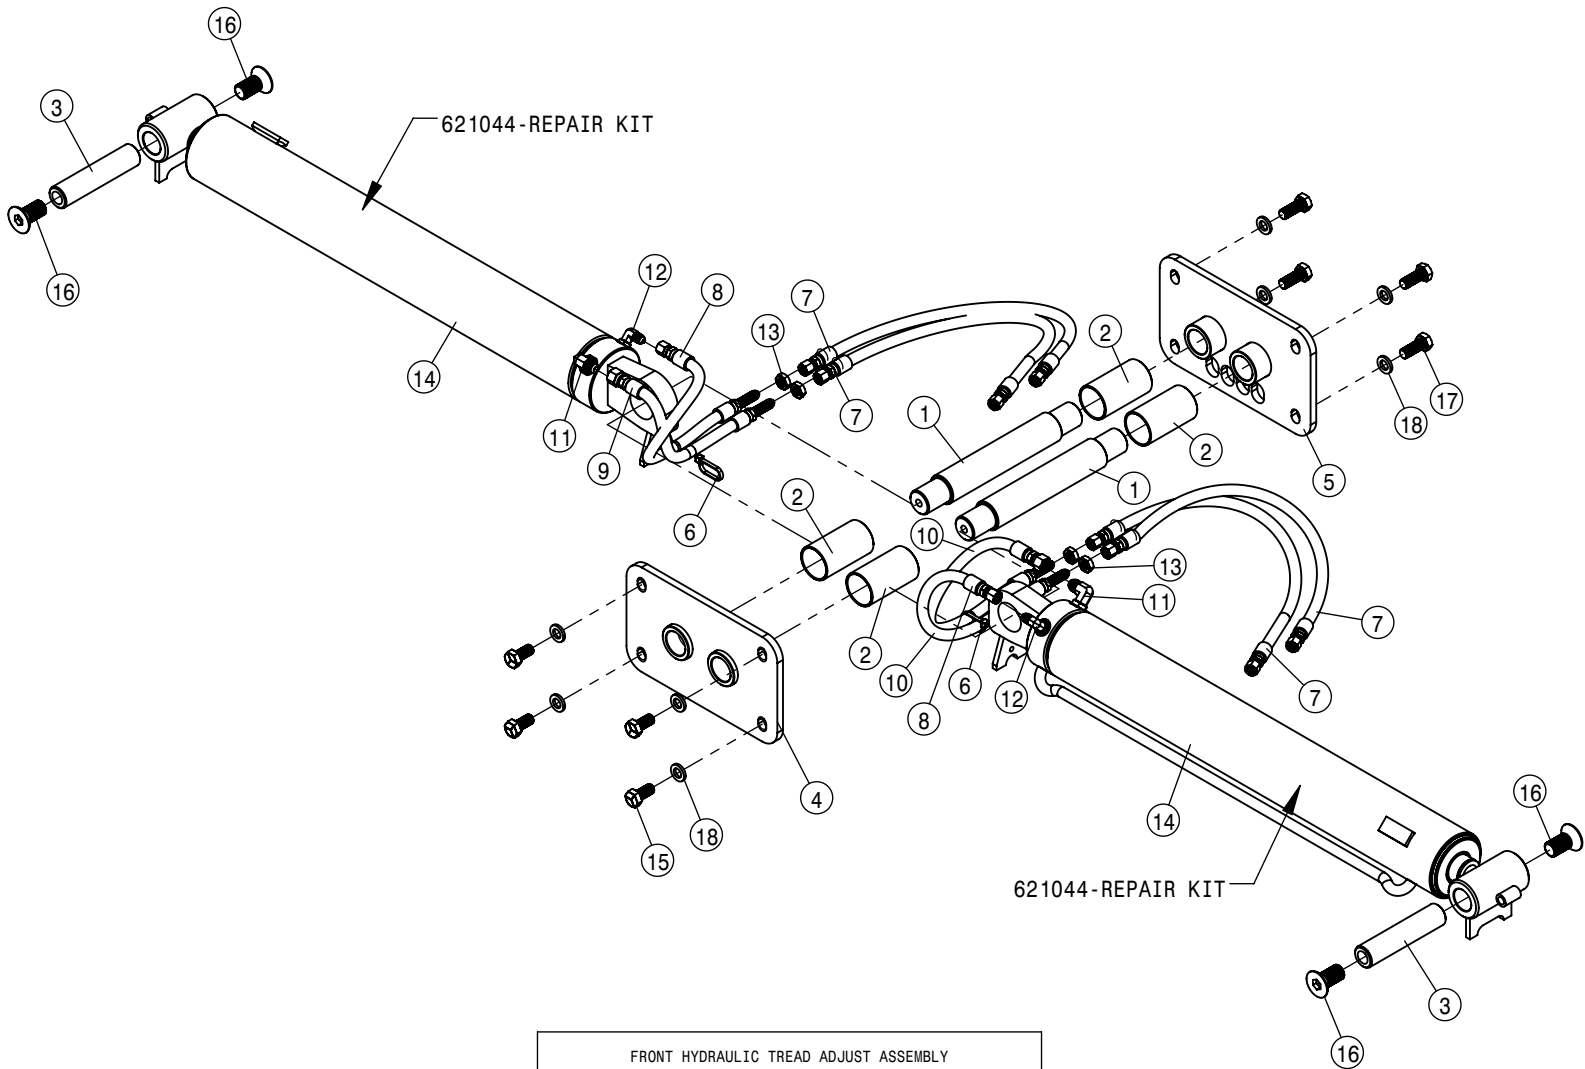

FRONT HYDRAULIC TREAD ADJUST ASSEMBLY			
DET	QTY	P/N	DESCRIPTION
1	2	360580	TRD ADJ CYL PIV PIN, M/F
2	4	360965	TRD ADJ CYL SPACER
3	2	361582	TREAD ADJ CYL PIN, OUTER LEG
4	1	361697	FRT TREAD ADJ ACCESS PLT WLD
5	1	362046	TRD ADJ ACCESS PLT WLD
6	2	470154	CABLE TIE, 11.00" BLK NYLON
7	4	617100	04-387TC-04FJX-04FJX-24 H/A
8	2	617493	04-451TC-04MJBH-04FJX-18 H/A
9	1	617494	04-451TC-04MJBH-06FJX-15 H/A
10	1	617511	04-451TC-04MJBH-06FJX-17 H/A
11	2	618119	9/16MJIC-90-9/16MOR LBO
12	2	618473	7/16MJIC-90-7/16MOR LBO
13	4	618525	7/16-20 BLKHD LOCKNUT
14	2	621041	HYD CYL, 3.00 X 21.00 X 1.38
15	4	900301	1/2UNF X 1 HHCS GR5 MC
16	4	900391	3/4UNC X 1 1/2 FLT SOC CAP SCR
17	4	900522	1/2UNF X 1 1/4 HHCS GR5 MC
18	8	920504	HLOCK WASHER 1/2 MC