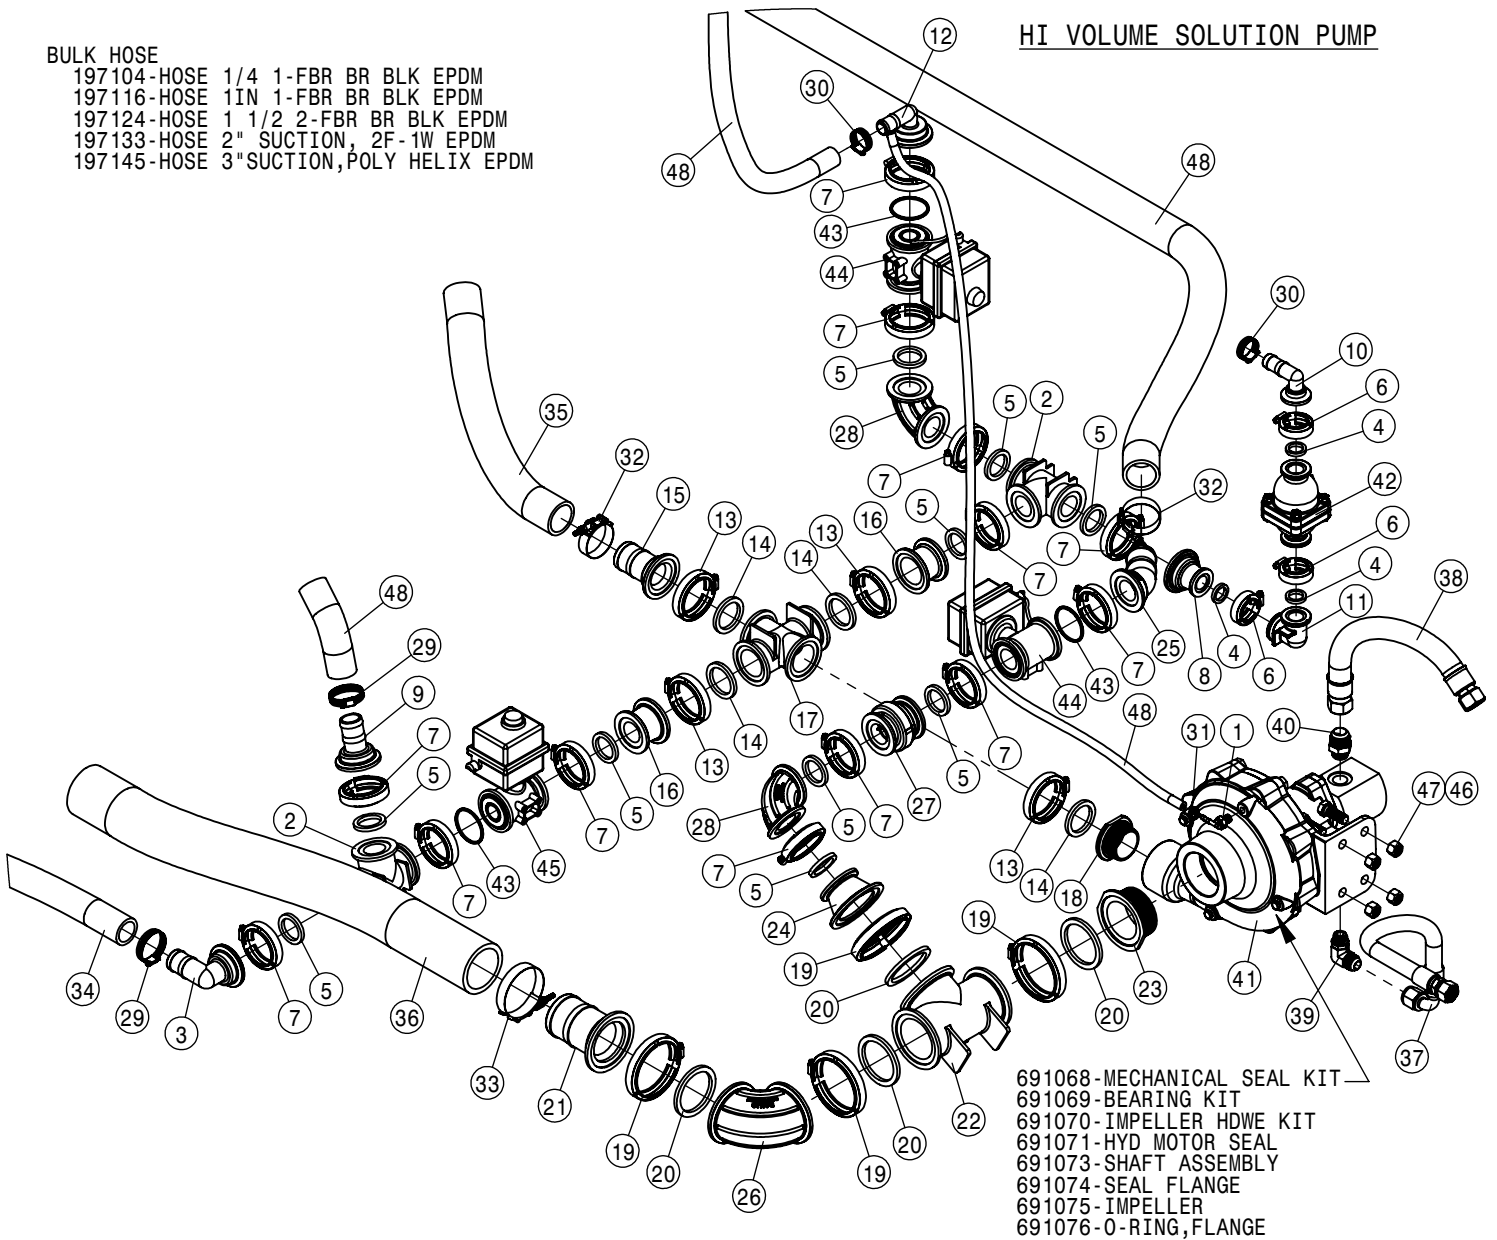

HI VOLUME SOLUTION PUMP

BULK HOSE

- 197104-HOSE 1/4 1-FBR BR BLK EPDM
- 197116-HOSE 1IN 1-FBR BR BLK EPDM
- 197124-HOSE 1 1/2 2-FBR BR BLK EPDM
- 197133-HOSE 2" SUCTION, 2F-1W EPDM
- 197145-HOSE 3" SUCTION, POLY HELIX EPDM

- 691068-MECHANICAL SEAL KIT
- 691069-BEARING KIT
- 691070-IMPELLER HDWE KIT
- 691071-HYD MOTOR SEAL
- 691073-SHAFT ASSEMBLY
- 691074-SEAL FLANGE
- 691075-IMPELLER
- 691076-O-RING, FLANGE

SOLUTION PUMP ASSEMBLY HV			
DET	QTY	P/N	DESCRIPTION
1	1	500104	1/4NPT-90-1/4 HOSE BARB, POLY
2	2	500151	2" FLANGE TEE, POLY
3	1	500153	2" FLANGE-90-1 1/2 HBARB POLY
4	3	500157	1" FLANGE GASKET EPDM
5	10	500158	1 1/2" GASKET FOR 2" FLANGE
6	3	500159	1" FLANGE CLAMP S.S.
7	13	500160	2" FLANGE CLAMP S.S.
8	1	500161	2" FLANGE-1"FLANGE ADPTR POLY
9	1	500162	2" FLANGE-1 1/2 HOSE BARB POLY
10	1	500173	1"FLANGE-90-1"HOSE BARB POLY
11	1	500174	1" FLANGE-90-1" FLANGE LBOPOLY
12	1	500189	2" FLANGE-90-1" HOSE BARB POLY
13	4	500194	2" FP FLANGE CLAMP S.S.
14	4	500195	2" FP FLANGE GASKET EPDM
15	1	500196	2"FP FLANGE-2"HOSE BARB POLY
16	2	500199	2"FP FLANGE-2"FLAGE REDU POLY
17	1	500203	2"FP FLANGE CROSS POLY
18	1	500205	2"FP FLANGE-2"MNPT ADPTR S.S.
19	4	500208	3" FLANGE CLAMP S.S.
20	4	500209	3" FLANGE GASKET EPDM
21	1	500210	3"FLANGE-3"HOSEBARB POLY
22	1	500217	3"FLANGE TEE POLY
23	1	500234	3"FLANGE-3"MNPT ADPTR S.S.
24	1	500237	3"FLANGE-2" STD FLANGE ADPTR POLY

SOLUTION PUMP ASSEMBLY HV			
DET	QTY	P/N	DESCRIPTION
25	1	500257	2" STANDARD PORT HOSE BARB 45
26	1	500262	3"FLANGE-90-3"FLG SWEEP LBO
27	1	500264	2" CHECK STANDARD PORT
28	2	500266	2" FLANGE SWEEP 90
29	2	520067	HOSECLAMP NO 28 STAINLESS
30	2	520090	HOSECLAMP NO 16 STAINLESS
31	1	520120	HOSE CLAMP NO 4 STAINLESS
32	2	520141	2.31/2.62 T-BOLT HOSE CLAMP SS
33	1	520145	3.56/3.88 T-BOLT HOSE CLAMP SS
34	1	601884	HOSE, 1 1/2 X 85 2BR BLK EPDM
35	1	601907	HOSE, 2 X 21 2F-1W EPDM
36	1	601912	HOSE, 3 X 35 POLY HELIX EPDM
37	1	617103	12-451TC-12FJX-12FJX90-22 H/A
38	1	617140	16-811-16FJX-16FJX-20 H/A
39	1	618279	1 1/16MJIC-90-7/8MOR LBO
40	1	618558	1 5/16MJIC-1 1/16MOR ADPTR
41	1	691036	HYPRO 9307 PUMP
42	1	696008	PRESS RELIEF VLV, 100PSI, 1"FLG
43	3	696254	O-RING, KZCO FLANGED VALVE
44	2	696256	VALVE, KZCO C2F-60B-M-S9
45	1	696257	VALVE, KZCO C2F-62-Q-S9
46	4	900334	5/8UNC X 1 3/4 HEX BOLT
47	4	914010	5/8UNC HEX STOVER NUT