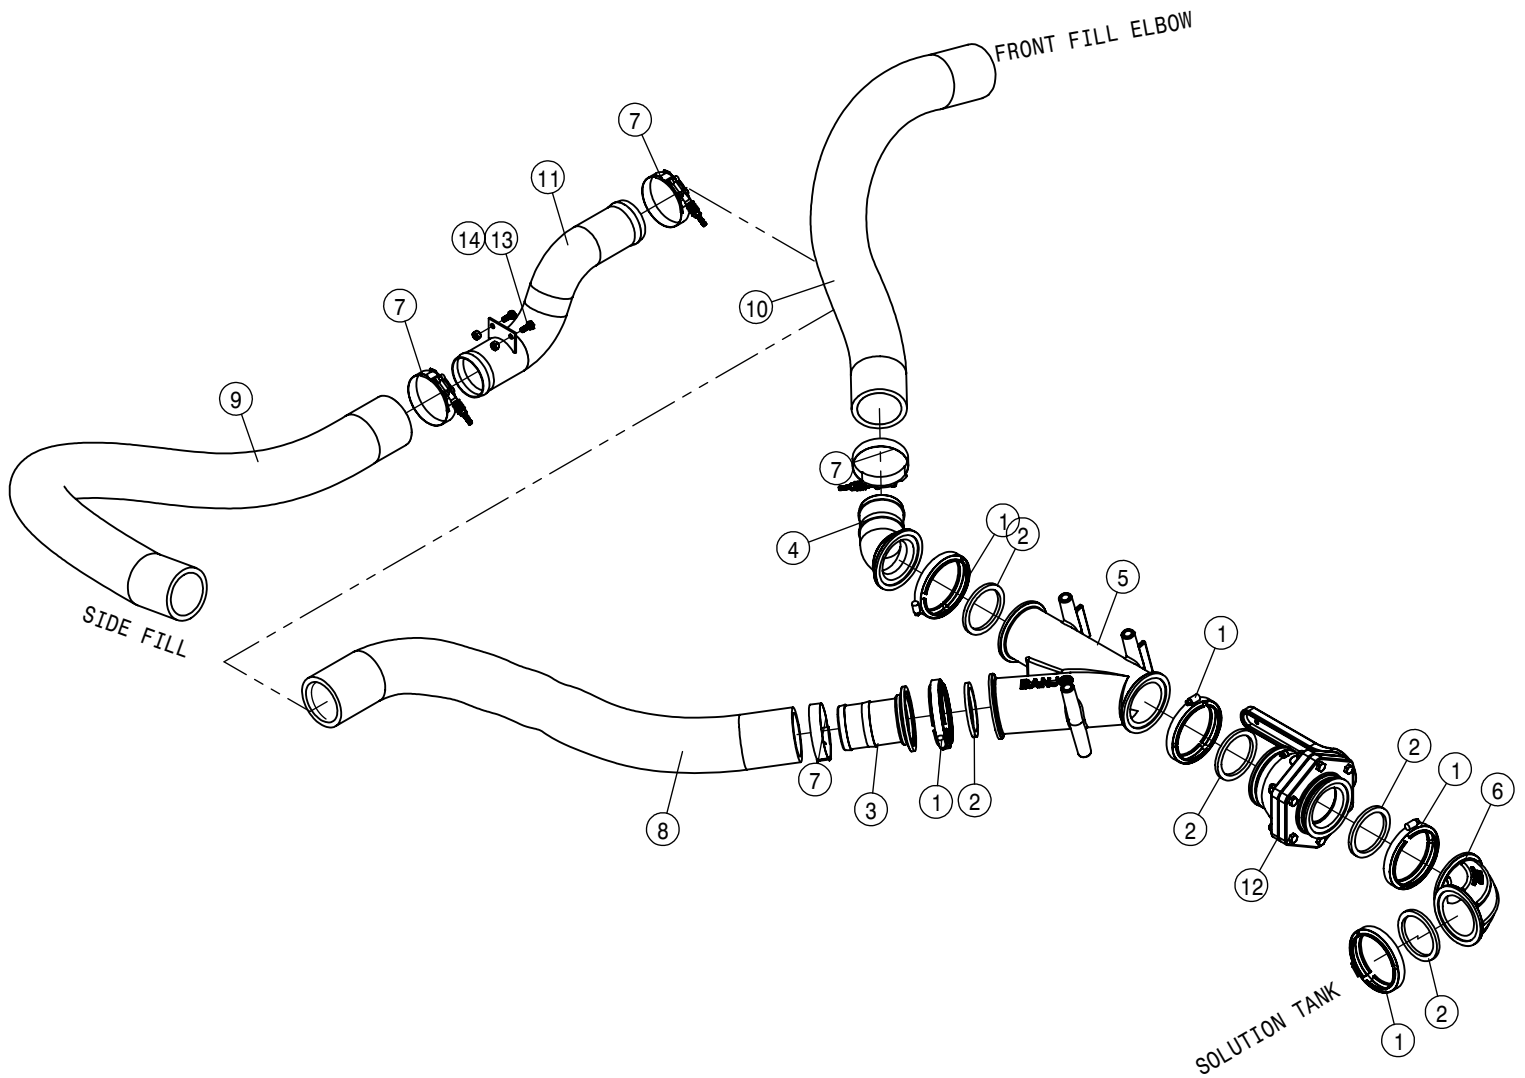

BULK HOSE
197145-HOSE 3"SUCTION,POLY HELIX EPDM

RH SOLUTION TANK VALVE (FRONT AND SIDE FILL)			
DET	QTY	P/N	DESCRIPTION
1	5	500208	3" FLANGE CLAMP S.S.
2	5	500209	3" FLANGE GASKET EPDM
3	1	500210	3"FLANGE-3' HOSEBARB POLY
4	1	500258	3"FLANGE-45-3' HOSEBARB, POLY
5	1	500260	3" FP FLANGE 45 Y COUPLING
6	1	500262	3"FLANGE-90-3"FLG SWEEP LBO
7	4	520145	3.56/3.88 T-BOLT HOSE CLAMP SS
8	1	601574	HOSE, 3 X 36 POLY HELIX EPDM
9	1	601664	HOSE, 3 X 55 POLY HELIX EPDM
10	1	601799	HOSE, 3 X 34 POLYHELIX EPDM
11	1	690731	SOLU TUBE, 3.00 S.S. SIDE FILL
12	1	696190	BALL VLV, 3" FP FLANGE
13	2	900064	5/16UNC X 3/4" HEX BOLT
14	2	914002	5/16UNC HEX STOVER NUT