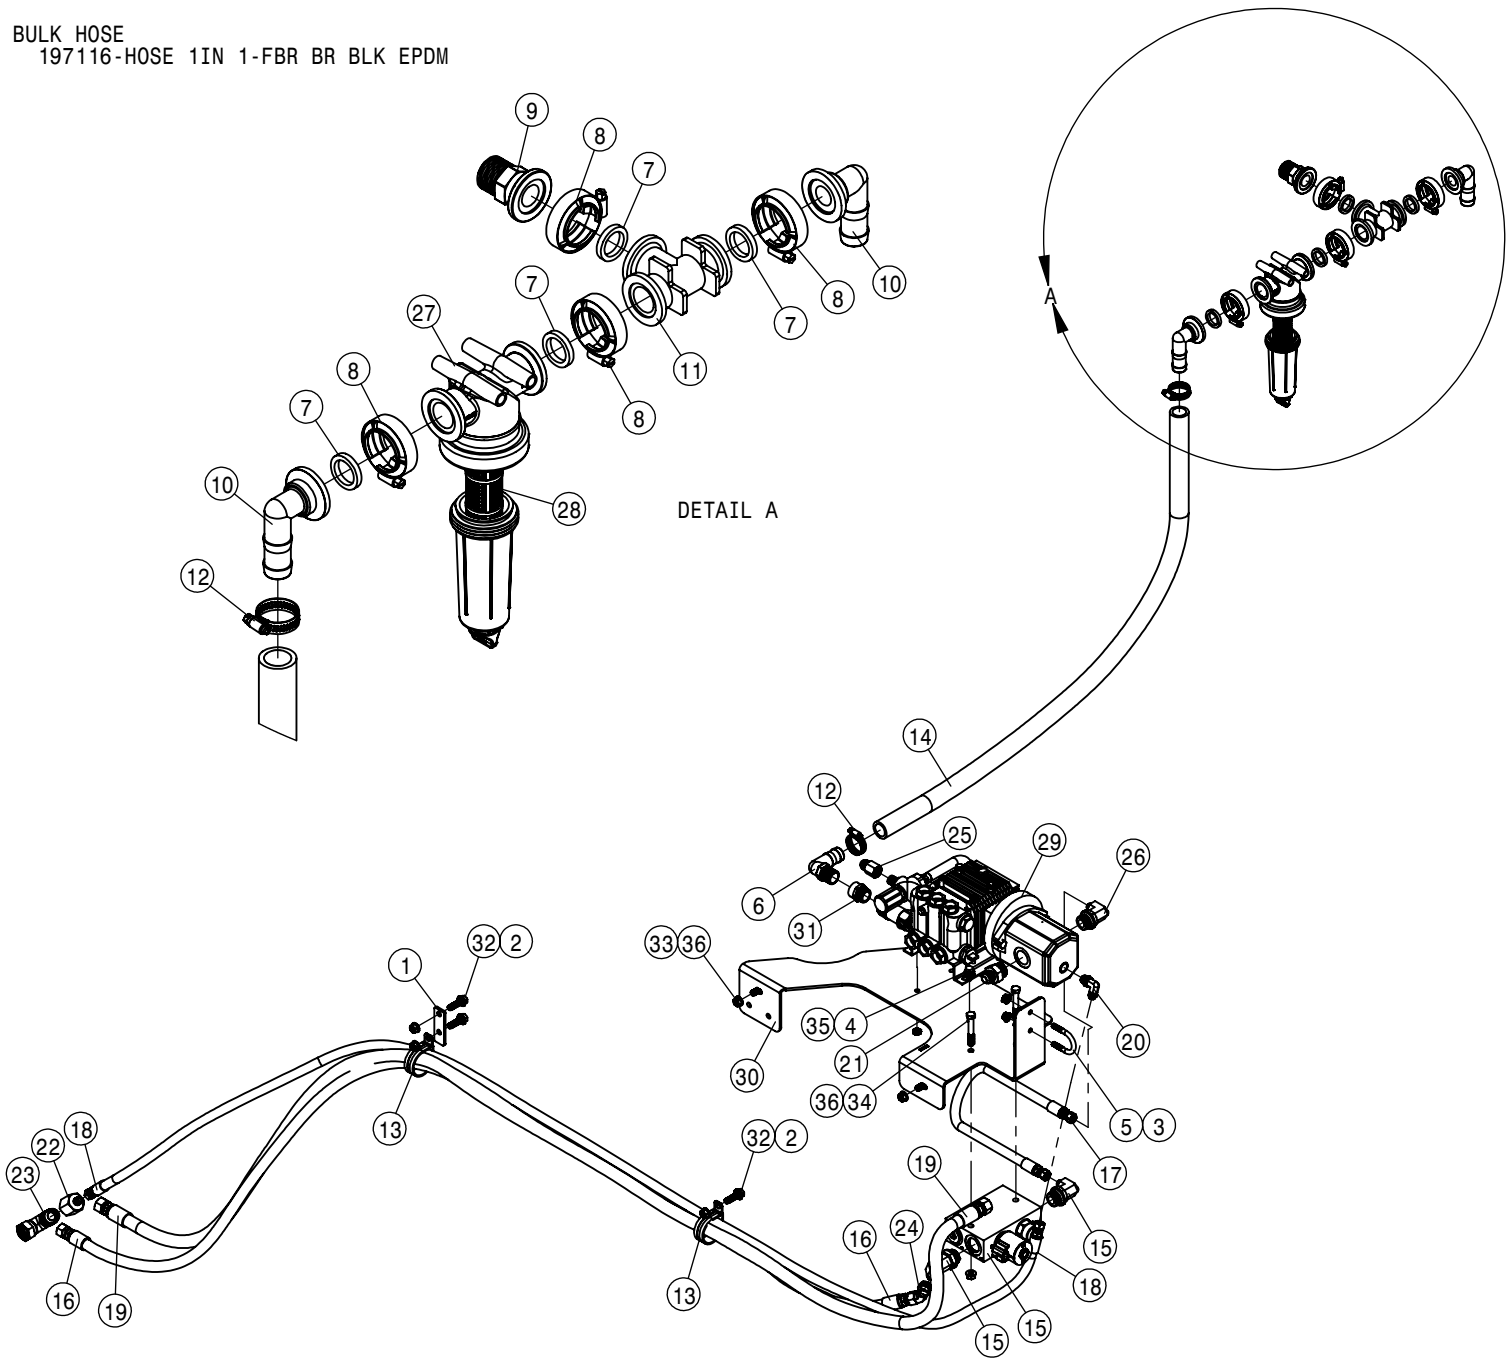

BULK HOSE
197116-HOSE 1IN 1-FBR BR BLK EPDM

DETAIL A

PRESSURE WASHER PUMP ASSEMBLY			
DET	QTY	P/N	DESCRIPTION
1	1	344110	STS BRCKT PRESSURE WASHER
2	3	470087N	3/8UNC HEX SERR FLG NUT YZ
3	2	470113	5/16UNC SERR FLG LOCK NUT
4	4	470233	5/16UNC X 3/4 SERR FLG HEX BOLT
5	1	473911	5/16UNC-1.31ID-2.00 U-BOLT ZINC
6	1	500026	3/4NPT-90-1"HOSE BARB, POLY
7	4	500157	1" FLANGE GASKET EPDM
8	4	500159	1" FLANGE CLAMP S.S.
9	1	500163	1" FLANGE-1" MNPT ADPTR POLY
10	2	500173	1"FLANGE-90-1"HOSE BARB POLY
11	1	500175	1" FLANGE TEE, POLY
12	2	520090	HOSECLAMP NO 16 STAINLESS
13	2	520161	CUSH CLAMP, #32 2"D-3/4W LOOP
14	1	601458	HOSE, 1 X 51 1BR BLK EPDM
15	1	606543	HYD VLV 7GPM PFC
16	1	616093	08-451TC-08FJX-08FJX-86 H/A
17	1	616577	06-451TC-06FJX-06FJX-25 H/A
18	1	617202	06-451TC-06FJX-06FJX-95 H/A

PRESSURE WASHER PUMP ASSEMBLY			
DET	QTY	P/N	DESCRIPTION
19	1	617203	10-451TC-10FJX-10FJX-98 H/A
20	1	618119	9/16MJIC-90-9/16MOR LBO
21	1	618309	7/8MJIC-1 1/16MOR ADPTR
22	1	618483	1 1/16FJIC-9/16MJIC ADPTR
23	1	618487	1 1/16FJ SW RUN TEE-1 1/16MJ
24	1	618590	3/4MJIC-45-3/4FJIC SWIV LBO
25	1	618787	3/4MJIC-3/8FNPT ADPTR
26	1	618813	9/16MJIC-90-1 1/16MOR LBO
27	1	690660	LINE "T" STRAINER, 1" FLANGE W/O SCREEN
28	1	690669	100 MESH SCREEN FOR 690660
29	1	690672	PRESSURE WASHER, PACE 320 HYD
30	1	691286	MTG BRKT-PRESS WASH PUMP
31	1	715449	3/4FNPT X 3/4MGHT ADPTR BRS
32	3	900127N	3/8UNC X 1 1/4 SER FLANGE BOLT
33	2	900128	3/8UNC X 3/4 HEX BOLT
34	2	900134	3/8UNC X 2 1/2 HEX BOLT
35	4	910002	5/16UNC HEX NUT
36	4	910004N	3/8UNC FLANGE CNTR LOCK NUT