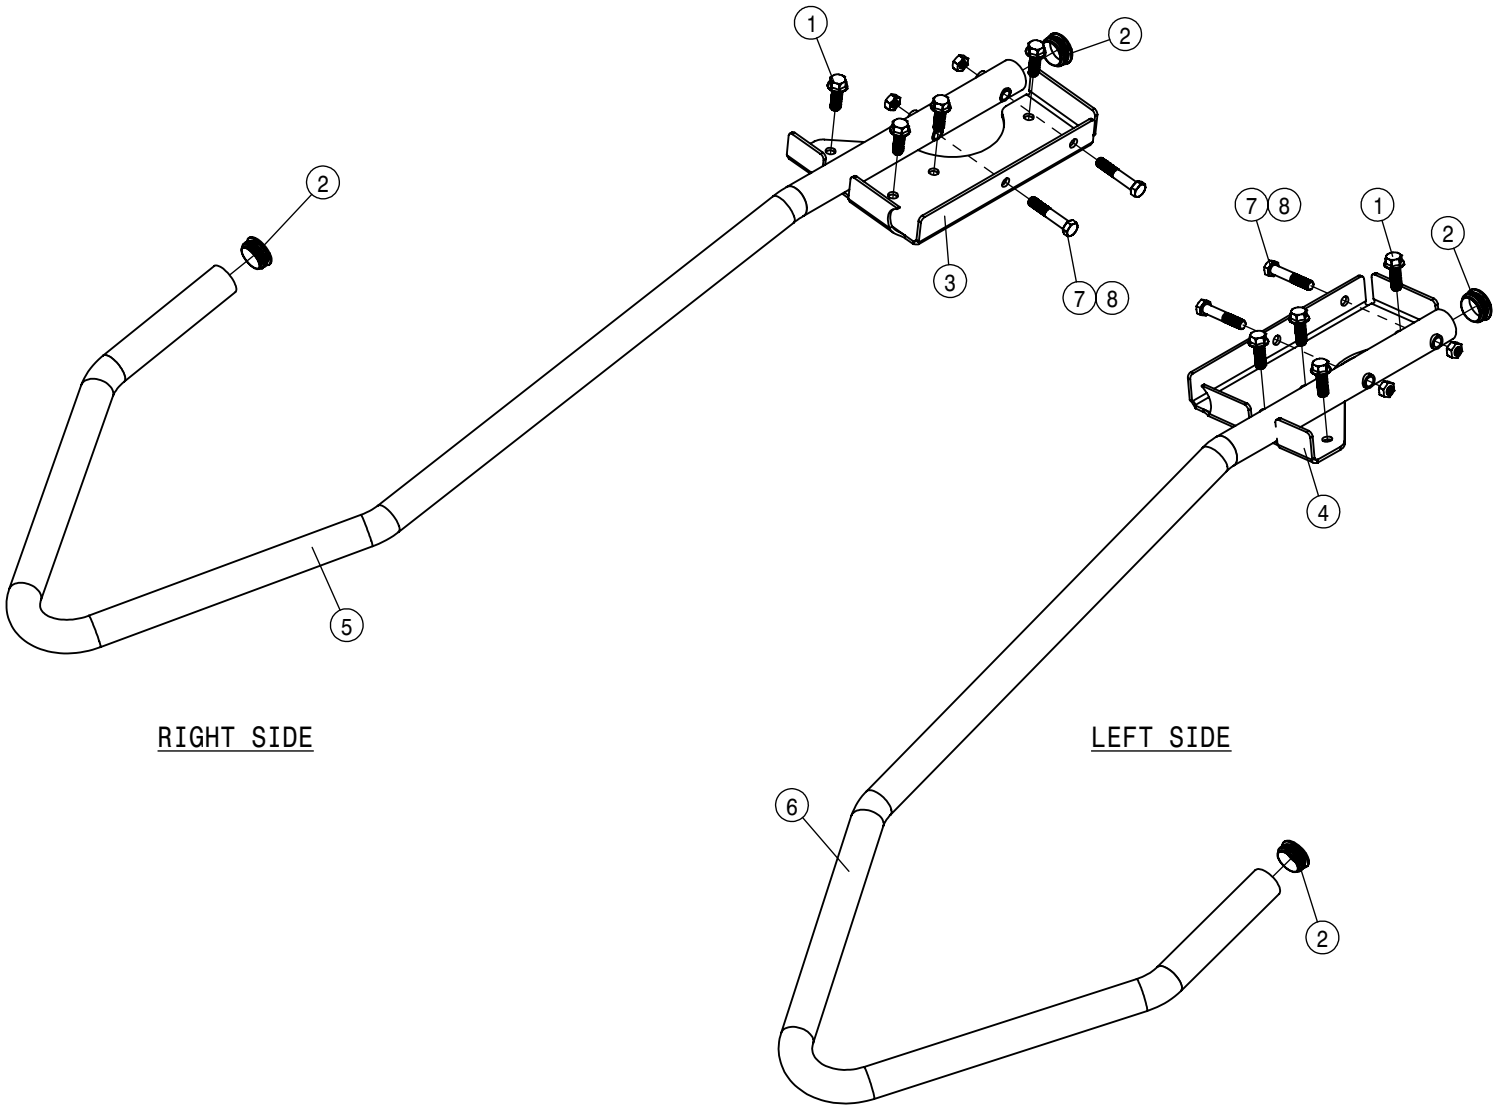

RIGHT SIDE

LEFT SIDE

54" 380 WHEEL CROP DIVIDER ASSEMBLY			
DET	QTY	P/N	DESCRIPTION
1	8	470431	1/2UNC X 1 1/2 SERR FLG BOLT
2	4	629772	CAPPLUGS PLUG, 1 3/4" RD, BLACK POLY
3	1	662266	RH CROP DIVIDER MNT
4	1	662270	LH CROP DIVIDER MNT
5	1	662271	RH 380 CROP DIVIDER WLD
6	1	662273	LH 380 CROP DIVIDER WLD
7	4	900269	1/2UNC X 2 3/4 HEX BOLT
8	4	914008	1/2 UNC HEX STOVER NUT