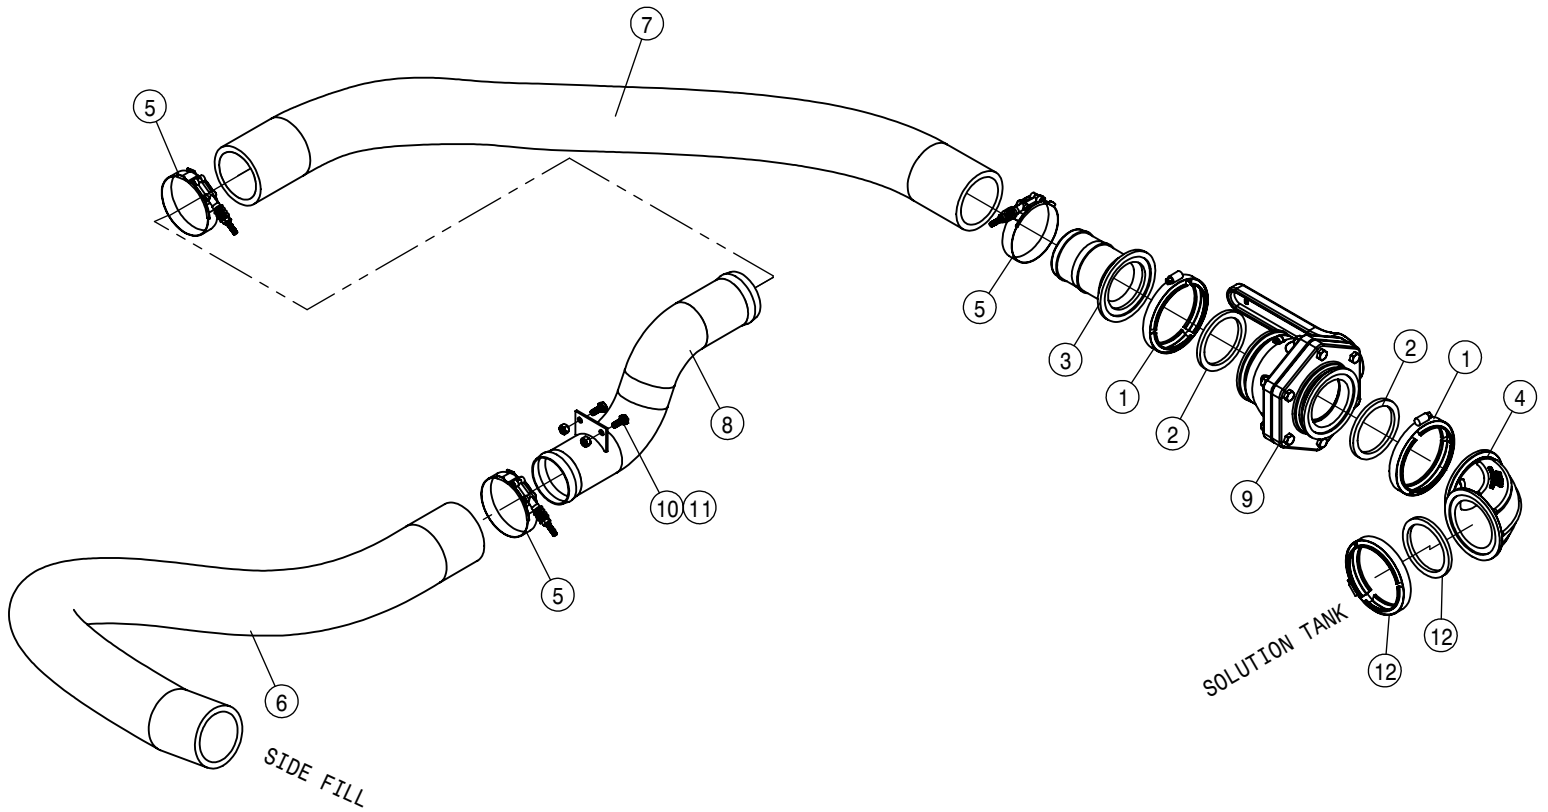

BULK HOSE
197145-HOSE 3"SUCTION,POLY HELIX EPDM

RH SOLUTION TANK VALVE (SIDE FILL)			
DET	QTY	P/N	DESCRIPTION
1	2	500208	3" FLANGE CLAMP S.S.
2	2	500209	3" FLANGE GASKET EPDM
3	1	500210	3"FLANGE-3"HOSEBARB POLY
4	1	500262	3"FLANGE-90-3"FLG SWEEP LBO
5	3	520145	3.56/3.88 T-BOLT HOSE CLAMP SS
6	1	601664	HOSE, 3 X 55 POLY HELIX EPDM
7	1	601798	HOSE, 3 X 51 POLY HELIX EPDM
8	1	690731	SOLU TUBE, 3.00 S.S. SIDE FILL
9	1	696190	BALL VLV, 3" FP FLANGE
10	2	900064	5/16UNC X 3/4" HEX BOLT
11	2	914002	5/16UNC HEX STOVER NUT