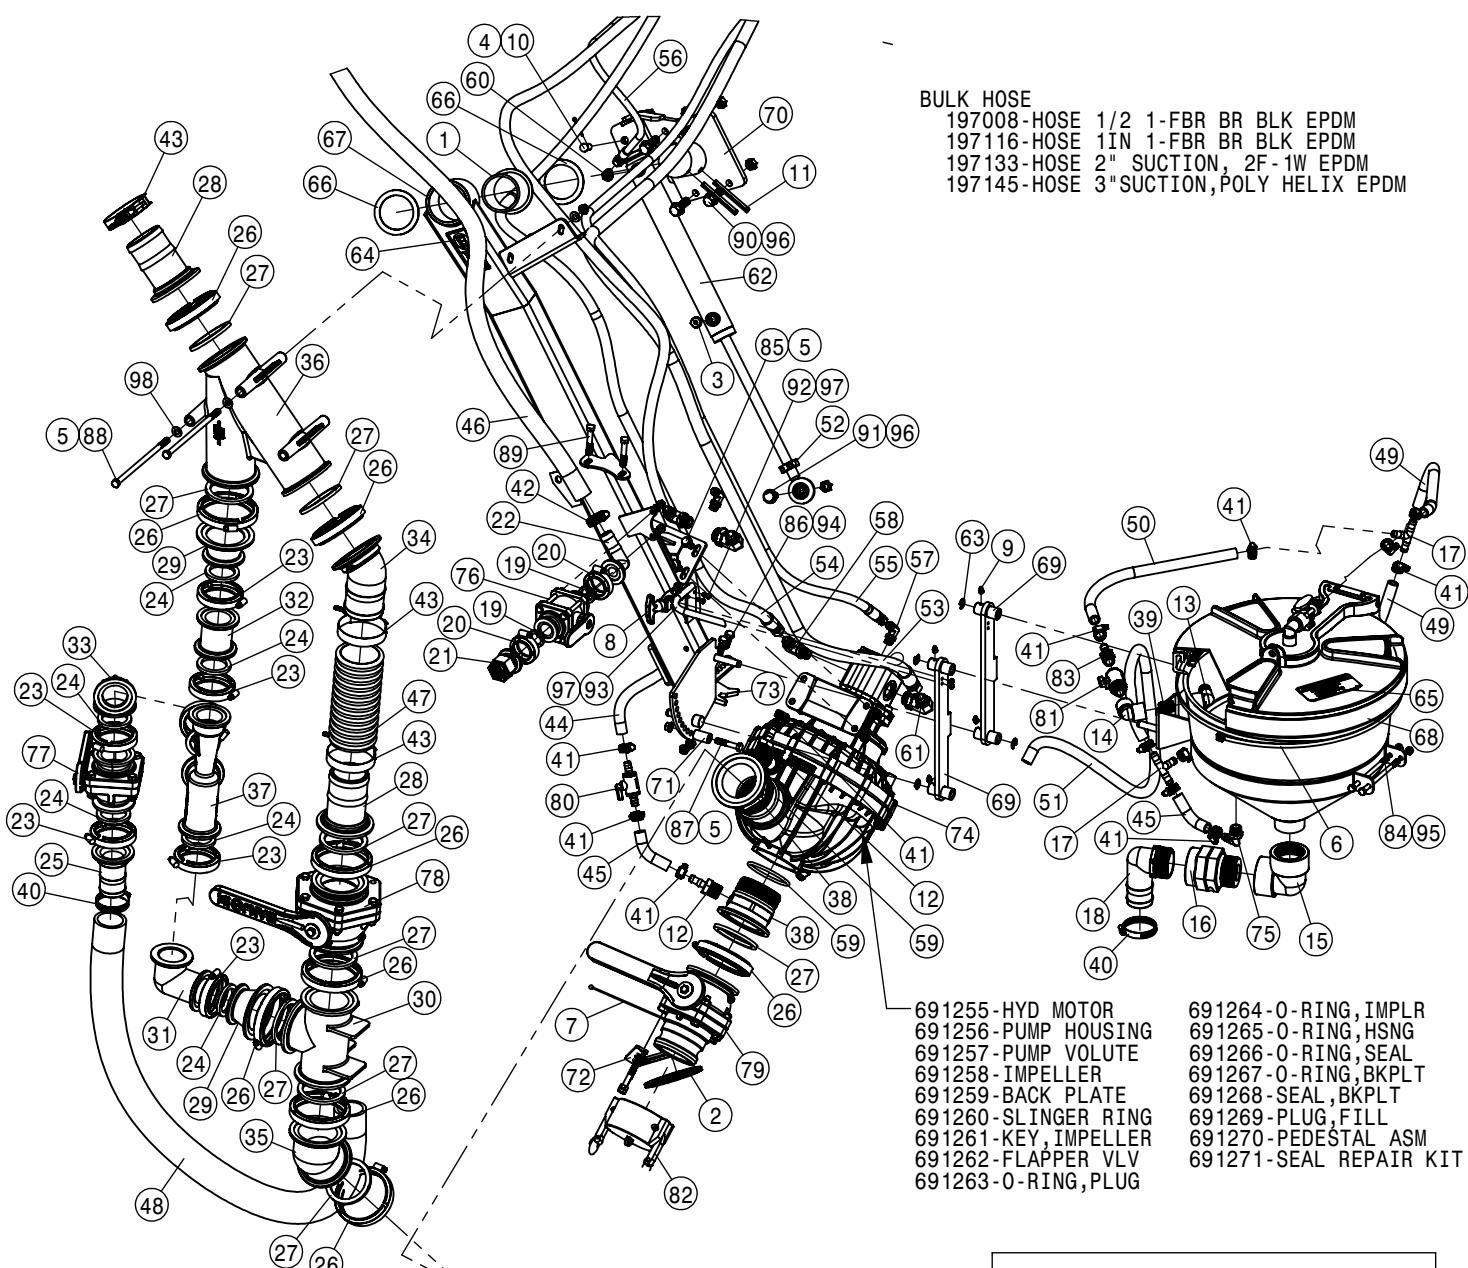

BULK HOSE
197008-HOSE 1/2 1-FBR BR BLK EPDM
197116-HOSE 1IN 1-FBR BR BLK EPDM
197133-HOSE 2" SUCTION, 2F-1W EPDM
197145-HOSE 3"SUCTION,POLY HELIX EPDM

691255-HYD MOTOR
691256-PUMP HOUSING
691257-PUMP VOLUTE
691258-IMPELLER
691259-BACK PLATE
691260-SLINGER RING
691261-KEY,IMPELLER
691262-FLAPPER VLV
691263-0-RING,PLUG
691264-0-RING,IMPLR
691265-0-RING,HSNG
691266-0-RING,SEAL
691267-0-RING,BKPLT
691268-SEAL,BKPLT
691269-PLUG,FILL
691270-PEDESTAL ASM
691271-SEAL REPAIR KIT

SIDE FILL ASSEMBLY			
DET	QTY	P/N	DESCRIPTION
1	1	121101	TRANSOM PIVOT BRG_TOP POLYGON
2	1	193016	QUICKEDGE TRIM .060 TO .170
3	1	362036	SAE 6 BRASS BREATHER
4	1	390984N	1/8 X 1 1/4 COTTER PIN SS
5	7	470087	3/8UNC HEX SERR FLANGE NUT
6	2	470211	CABLE TIE, 36" BLACK NYLON
7	1	470352	LANYARD, 11" POLY
8	1	470643	RUBBER DRAW LATCH
9	4	471005	GREASE ZERK, 1/4-28 X 1/2
10	1	472279	CLEVIS PIN 1/2DIA X 1 3/4
11	2	473963	ROLL PIN, 3/8 X 3 1/2
12	2	500019	3/4NPT-1/2HOSE BARB, POLY
13	1	500044	1/2NPT-90 ST EL, POLY
14	1	500078	1/2NPT-90 EL, POLY
15	1	500083	2"NPT-90 EL, POLY
16	1	500084	2"FNPT-2"MNPT SWIV, POLY
17	2	500120	1/2" HOSE BARB TEE
18	1	500141	2"MNPT-90-2" HOSE BARB, POLY
19	2	500157	1" FLANGE GASKET EPDM
20	2	500159	1" FLANGE CLAMP S.S.
21	1	500168	1" FLANGE-1" FNPT ADPTR POLY
22	1	500173	1"FLANGE-90-1"HOSE BARB POLY
23	7	500194	2" FP FLANGE CLAMP S.S.
24	7	500195	2" FP FLANGE GASKET EPDM
25	1	500196	2"FP FLANGE-2"HOSE BARB POLY
26	9	500208	3" FLANGE CLAMP S.S.
27	9	500209	3" FLANGE GASKET EPDM
28	2	500210	3"FLANGE-3"HOSEBARB POLY
29	2	500212	3"FLANGE - 2" FP FLANGE ADPTR
30	1	500217	3"FLANGE TEE POLY
31	1	500219	2"FP FLANGE-90-2"FP FLANGE LBO
32	1	500249	2"FP FLANGE COUPLING

SIDE FILL ASSEMBLY			
DET	QTY	P/N	DESCRIPTION
33	1	500254	2"FP FLANGE-90-2"FP SWEEP LBO
34	1	500258	3"FLANGE-45-3"HOSEBARB, POLY
35	1	500259	3" FLANGE X 45" FLANGED COUPLING
36	1	500260	3" FP FLANGE 45 Y COUPLING
37	1	500261	2" FP FLANGE POLY VENTURI
38	2	500291	3" POLY ADPTR W/ ORING GROOVE
39	1	507031	1/2 NPT PIPE SIZE CLOSE NIPPLE
40	2	520068	HOSE CLAMP NO 32 STAINLESS
41	13	520069	HOSE CLAMP NO 6 STAINLESS
42	1	520090	HOSECLAMP NO 16 STAINLESS
43	3	520145	3.56/3.88 T-BOLT HOSE CLAMP SS
44	1	601027	HOSE, 1/2 X 183 1BR BLK EPDM
45	2	601160	HOSE, 1/2 X 3 1/2 1 BR BLK EPDM
46	1	601459	HOSE, 1 X 245 1BR BLK EPDM
47	1	601503	HOSE, 3 X 8 POLY HELIX EPDM
48	1	601573	HOSE, 2 X 48 2F-1W EPDM
49	2	601791	HOSE, 1/2 X 12 1BR BLK EPDM
50	1	601795	HOSE, 1/2 X 15 1BR BLK EPDM
51	1	601796	HOSE, 1/2 X 33 1BR BLK EPDM
52	1	606399	SHAFT COLLAR,3/4"ID X 1 1/2"OD
53	1	617141	10-451TC-10FJX-10FJX-116 H/A
54	1	617142	08-451TC-08FJX-08FJX90-113 H/A
55	1	617143	06-451TC-06FJX-06FJX90-115 H/A
56	1	617144	04-451TC-06FJX-04FJX90-82 H/A
57	2	618119	9/16MJIC-90-9/16MOR LBO
58	2	618183	3/4MJIC-90-7/8MOR LBO
59	2	618386	O-RING - 2.85 ID X 3.27 OD
60	1	618425	9/16MJIC-45-9/16MOR LBO
61	2	618535	7/8MJIC-90-1 1/16MOR LBO
62	1	621554	CYLINDER, 1.50 ID X 12.00 STRK
63	4	629541	SNAP RING, 1/2" EXTERNAL E-STYLE
64	1	650116	DECAL,INDUCTOR FILLING INSTR