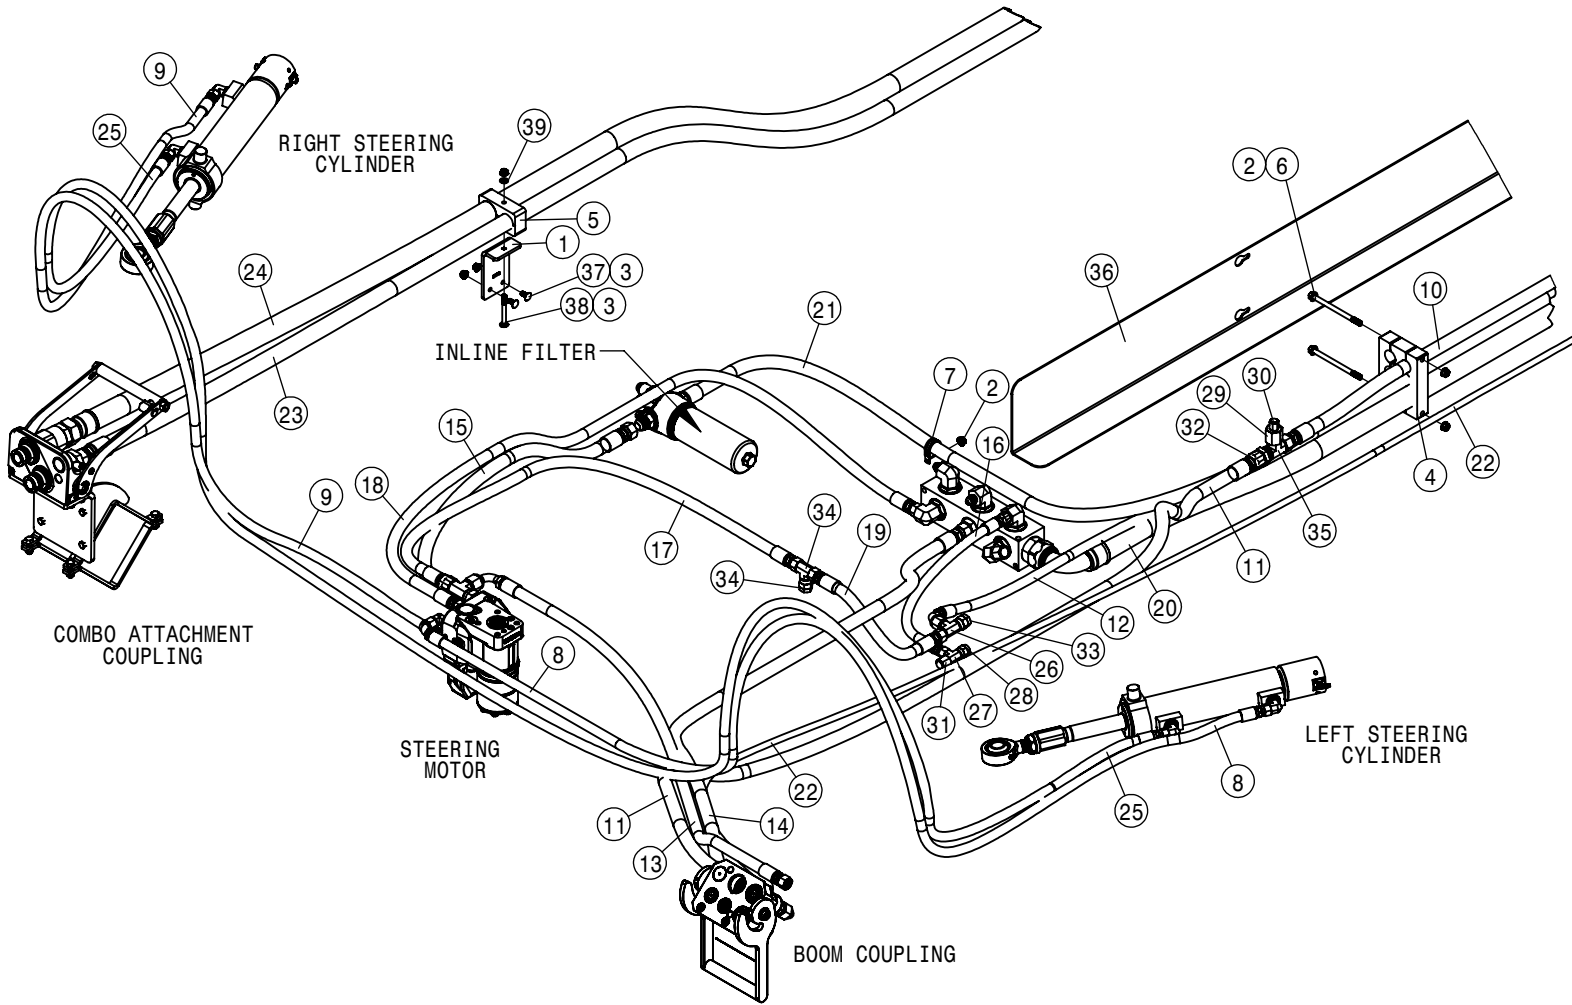

COMBO FRONT AUX HYDRAULIC HOSES

COMBO FRONT AUX HYDRAULIC HOSE ASSEMBLY			
DET	QTY	P/N	DESCRIPTION
1	1	362035	COMBO SUPPORT BRKT
2	3	470087	3/8UNC HEX SERR FLANGE NUT
3	3	470113N	5/16UNC SERR FLG LOCK NUT SS
4	1	470671	HOSE CLAMP, 6-HOLE
5	1	470674	HOSE CLAMP, 2-HOLE
6	2	470683	3/8UNC X5 1/2SMTH FLG HEX BOLT
7	1	520102	CUSH HOSE CLAMP,#20, 1 1/4D X 1/2W
8	1	617078	08-451TC-08FJX-08FJX90-118 H/A
9	1	617079	08-451TC-08FJX-08FJX-107 H/A
10	1	617106	12-451TC-12FJX-12FJX-87 H/A
11	1	617111	12-451TC-12FJX-12FJX-93 H/A
12	1	617128	08-451TC-08FJX-10FJX90-113 H/A
13	1	617129	10-451TC-10FJX-12FJX90-55 H/A
14	1	617130	12-451TC-12FJX-12FJX90-78 H/A
15	1	617131	12-451TC-12FJX-12FJX-44 H/A
16	1	617134	08-451TC-08FJX-08FJX-22 H/A
17	1	617136	10-451TC-10FJX-12FJX-53 H/A
18	1	617137	10-451TC-10FJX-10FJX-79 H/A
19	1	617138	10-451TC-10FJX-10FJX-16 H/A
20	1	617145	24-811-24FJX-24FJX90-151 H/A

COMBO FRONT AUX HYDRAULIC HOSE ASSEMBLY			
DET	QTY	P/N	DESCRIPTION
21	1	617146	12-451TC-12FJX-16FJX90-161 H/A
22	1	617147	04-451TC-04FJX-04FJX45-213 H/A
23	1	617148	16-451TC-16FJX-20FJX90-189 H/A
24	1	617149	20-811-20-FJX-20FJX-203 H/A
25	1	617172	08-451TC-08FJX-08FJX-204
26	1	618333	7/8FJIC SW RUN TEE-7/8MJIC
27	1	618451	3/4FJIC SW RUN TEE-3/4MJIC
28	1	618457	3/4MJIC PLUG
29	1	618483	1 1/16FJIC-9/16MJIC ADPTR
30	1	618531	9/16FJIC CAP NUT
31	1	618532	3/4FJIC CAP NUT
32	1	618533	1 1/16FJIC CAP NUT
33	2	618543	7/8MJIC PLUG
34	1	618593	7/8FJ SW BRANCH TEE-7/8MJ
35	1	618750	1 1/16MJIC BLKHD RUN TEE
36	1	660291	HOSE GUARD - S/F
37	2	901064	5/16UNC X 3/4 CARR BOLT
38	1	901073	5/16UNC X 3 CARR BOLT
39	1	920001N	5/16 SAE FLAT WASHER SS