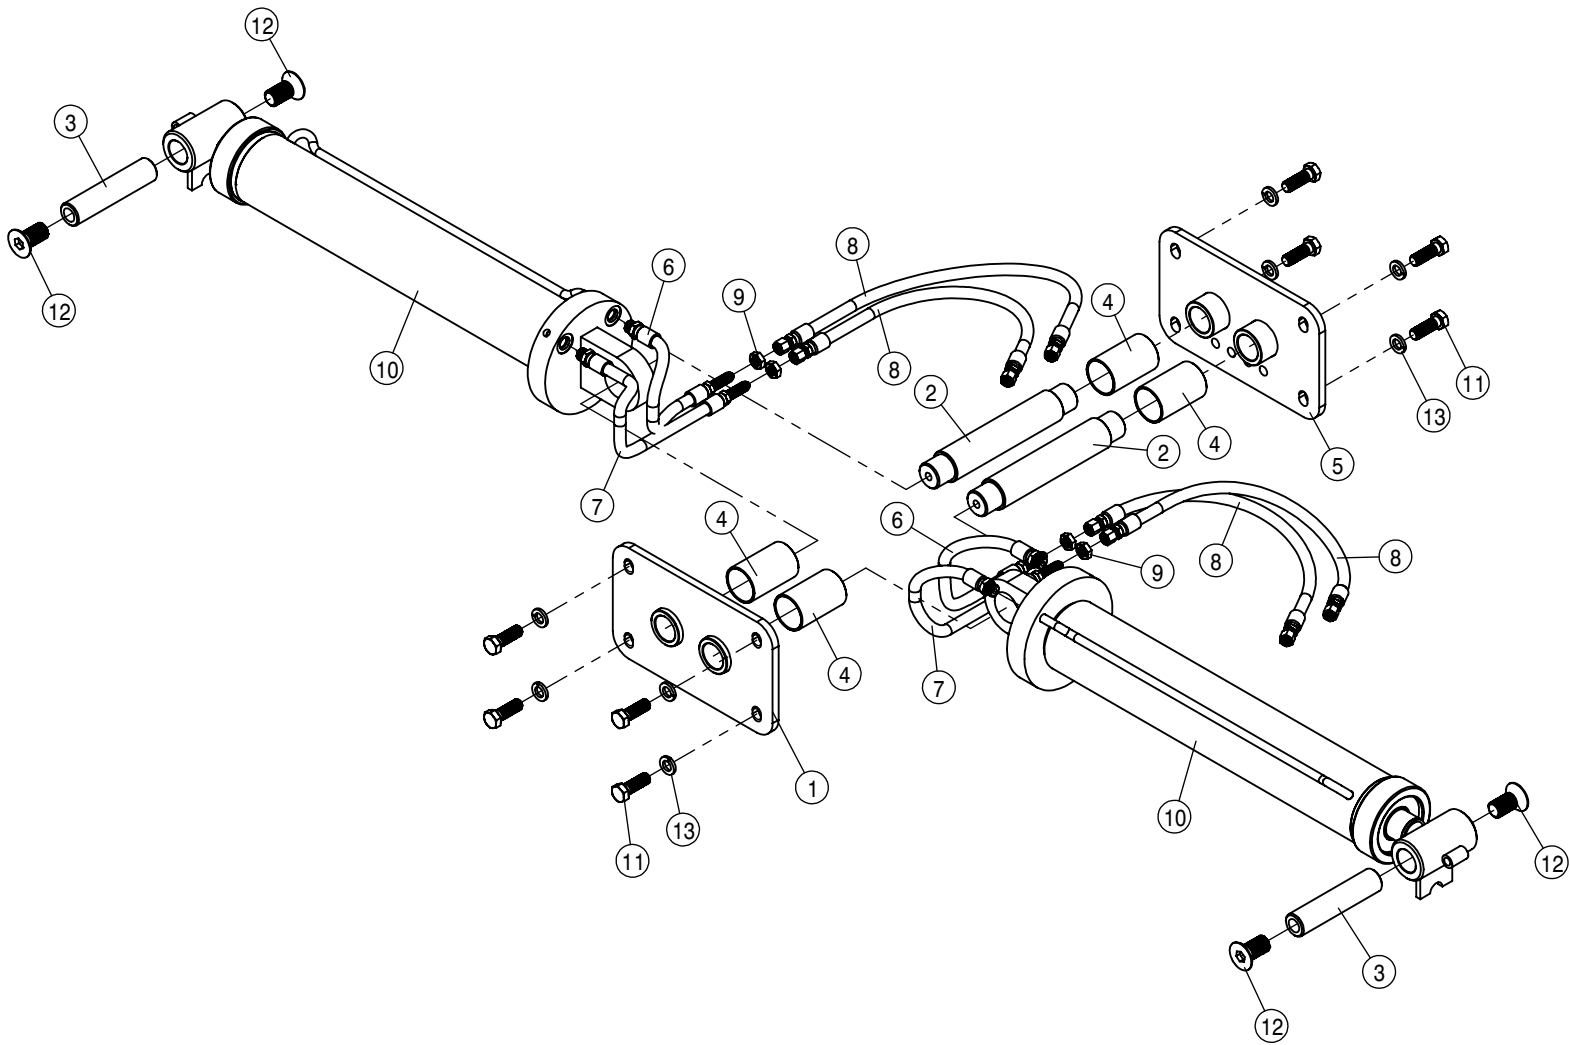

FRONT HYDRAULIC TREAD ADJUST ASSEMBLY			
DET	QTY	P/N	DESCRIPTION
1	1	361576	FRT TRD ADJ ACCESS PLT WLD
2	2	361581	TRD ADJ CYL PIVOT PIN, M/F
3	2	361582	TREAD ADJ CYL PIN, OUTER LEG
4	4	361583	TRD ADJ CYL SPACER, M/F
5	1	361689	REAR TRD ADJ ACCESS PLT WLD 04
6	2	616070	04-451TC-04MJBH-06MOR-11.00H/A
7	2	616071	04-451TC-04MJBH-06MOR-13.00H/A
8	4	617100	04-451TC-04FJX-04FJX-24 H/A
9	4	618525	7/16-20 BLKHD LOCKNUT
10	2	621552	3.00 x 16.00 x 1.375 TREAD ADJ.
11	8	900303N	1/2UNF X 1 1/2 HEX BOLT
12	4	900391N	3/4UNC X 1 1/2 FLT SOC CAP SCR
13	8	920504N	1/2 LOCK WASHER YZ