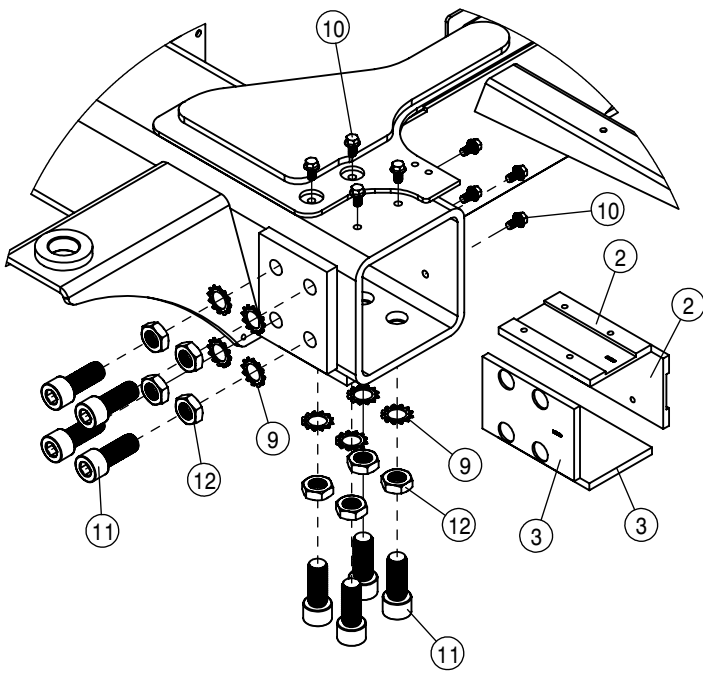

FRONT MAINFRAME