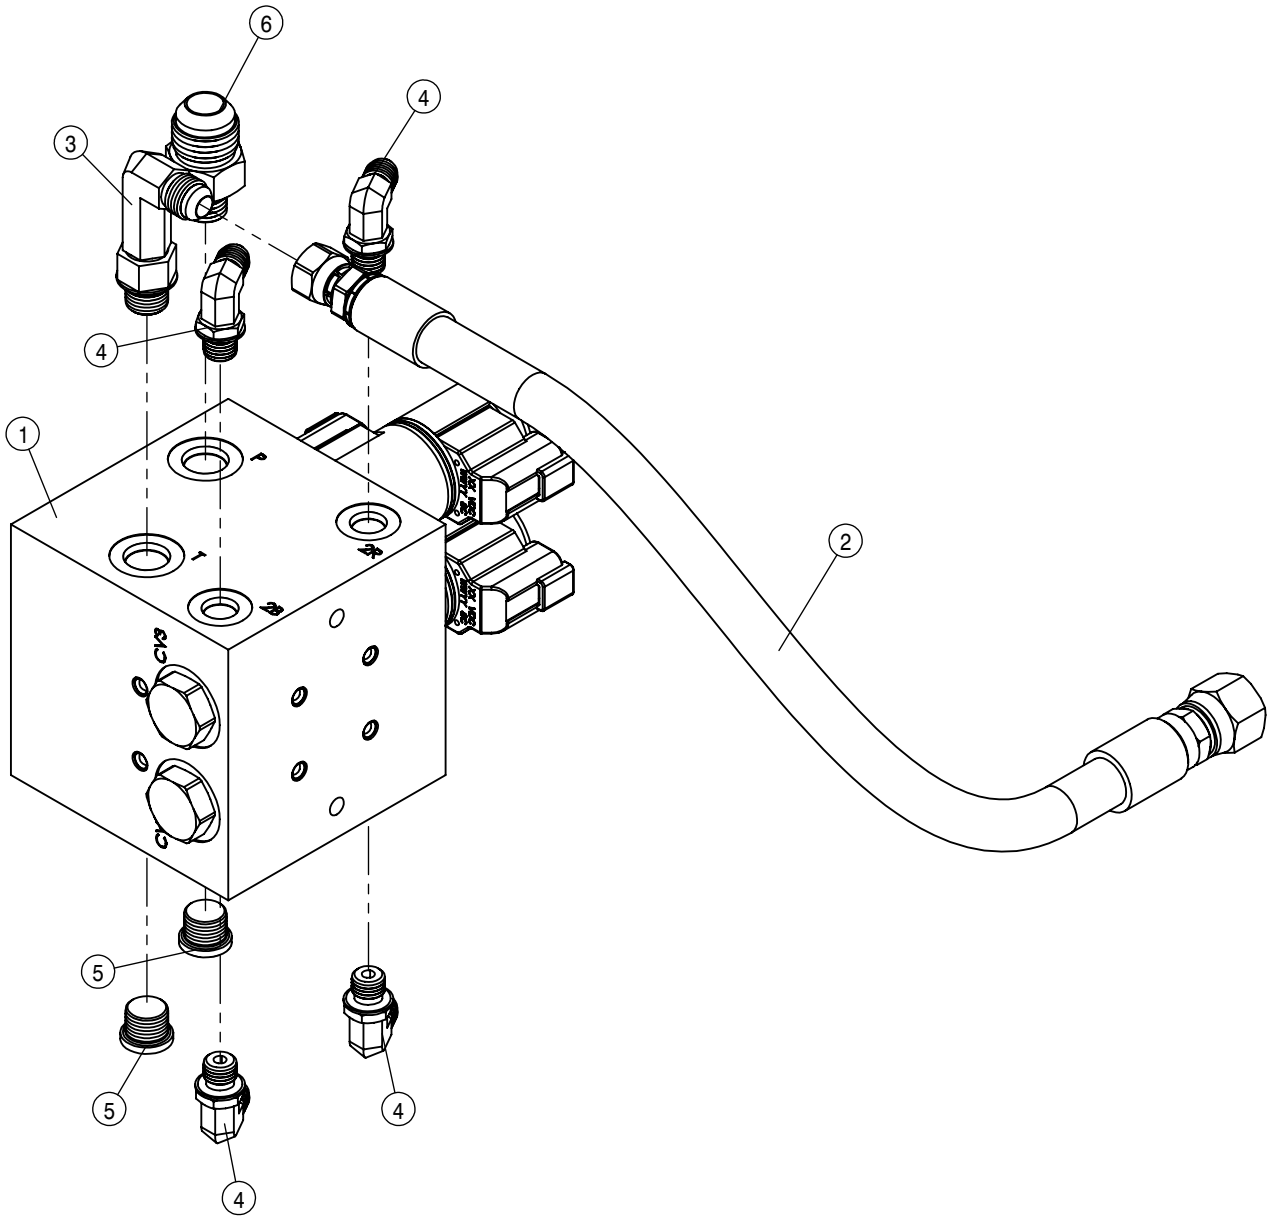

FRONT TREAD ADJUST HYDRAULIC VALVE ASSEMBLY			
DET	QTY	P/N	DESCRIPTION
1	1	606540	TREAD ADJ VLV,STS PWRSYS 14
2	1	617099	06-451TC-06FJX-08FJX-18
3	1	618440	9/16MJIC-90-9/16MOR EX LG LBO
4	4	618473	7/16MJIC-90-7/16MOR LBO
5	2	618754	9/16 MOR PLUG, HEX SOCKET
6	1	618832	7/8MJIC-9/16MOR ADPTR