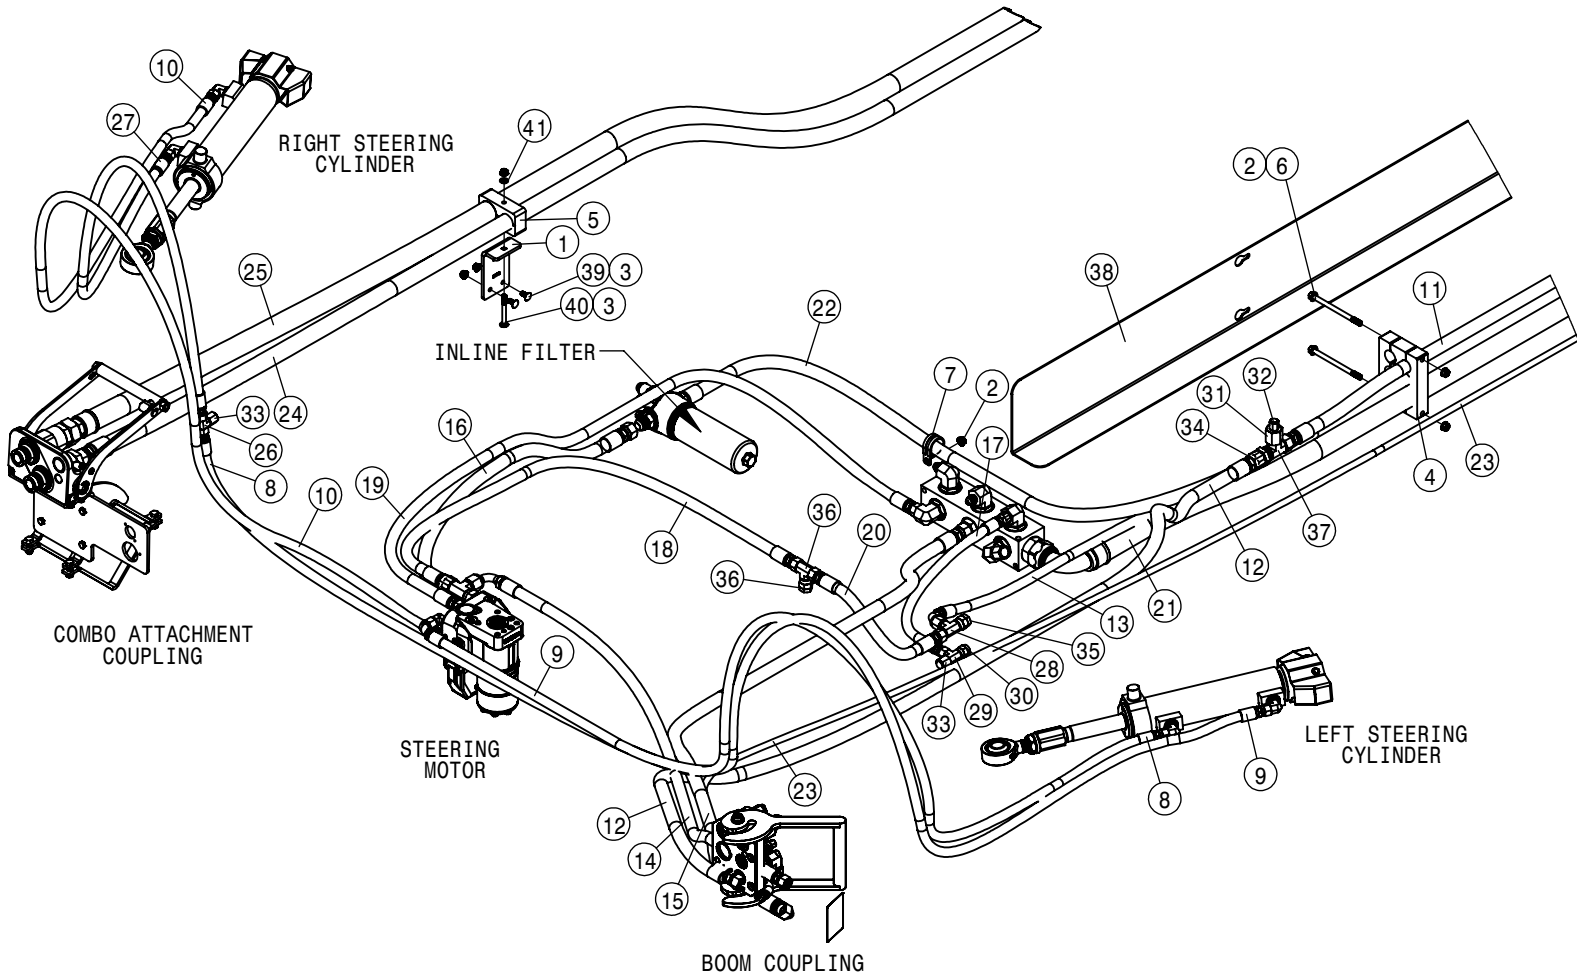

COMBO FRONT AUX HYDRAULIC HOSES

COMBO FRONT AUX HYDRAULIC HOSE ASSEMBLY			
DET	QTY	P/N	DESCRIPTION
1	1	362035	COMBO SUPPORT BRKT
2	3	470087	3/8UNC HEX SERR FLANGE NUT
3	3	470113N	5/16UNC SERR FLG LOCK NUT SS
4	1	470671	HOSE CLAMP, 6-HOLE
5	1	470674	HOSE CLAMP, 2-HOLE
6	2	470683	3/8UNC X5 1/2SMTH FLG HEX BOLT
7	1	520160	CUSH CLAMP, #24 1 1/2D-3/4WLOOP
8	1	616102	08-451TC-08FJX-08FJX-206
9	1	617078	08-451TC-08FJX-08FJX90-118 H/A
10	1	617079	08-451TC-08FJX-08FJX-107 H/A
11	1	617106	12-451TC-12FJX-12FJX-87 H/A
12	1	617111	12-451TC-12FJX-12FJX-93 H/A
13	1	617128	08-451TC-08FJX-10FJX90-113 H/A
14	1	617129	10-451TC-10FJX-12FJX90-55 H/A
15	1	617130	12-451TC-12FJX-12FJX90-78 H/A
16	1	617131	12-451TC-12FJX-12FJX-44 H/A
17	1	617134	08-451TC-08FJX-08FJX-22 H/A
18	1	617136	10-451TC-10FJX-12FJX-53 H/A
19	1	617137	10-451TC-10FJX-10FJX-79 H/A
20	1	617138	10-451TC-10FJX-10FJX-16 H/A
21	1	617145	24-811-24FJX-24FJX90-151 H/A

COMBO FRONT AUX HYDRAULIC HOSE ASSEMBLY			
DET	QTY	P/N	DESCRIPTION
22	1	617146	12-451TC-12FJX-16FJX90-161 H/A
23	1	617147	04-451TC-04FJX-04FJX45-213 H/A
24	1	617148	16-451TC-16FJX-20FJX90-189 H/A
25	1	617149	20-811-20-FJX-20FJX-203 H/A
26	1	618311	3/4MJIC UNION TEE
27	1	617212	8-451TC-8FJX-8FJX-75 H/A
28	1	618333	7/8FJIC SW RUN TEE-7/8MJIC
29	1	618451	3/4FJIC SW RUN TEE-3/4MJIC
30	1	618457	3/4MJIC PLUG
31	1	618483	1 1/16FJIC-9/16MJIC ADPTR
32	1	618531	9/16FJIC CAP NUT
33	2	618532	3/4FJIC CAP NUT
34	1	618533	1 1/16FJIC CAP NUT
35	2	618543	7/8MJIC PLUG
36	1	618593	7/8FJ SW BRANCH TEE-7/8MJ
37	1	618750	1 1/16MJIC BLKHD RUN TEE
38	1	660291	HOSE GUARD - S/F
39	2	901064	5/16UNC X 3/4 CARR BOLT
40	1	901073	5/16UNC X 3 CARR BOLT
41	1	920001N	5/16 SAE FLAT WASHER SS