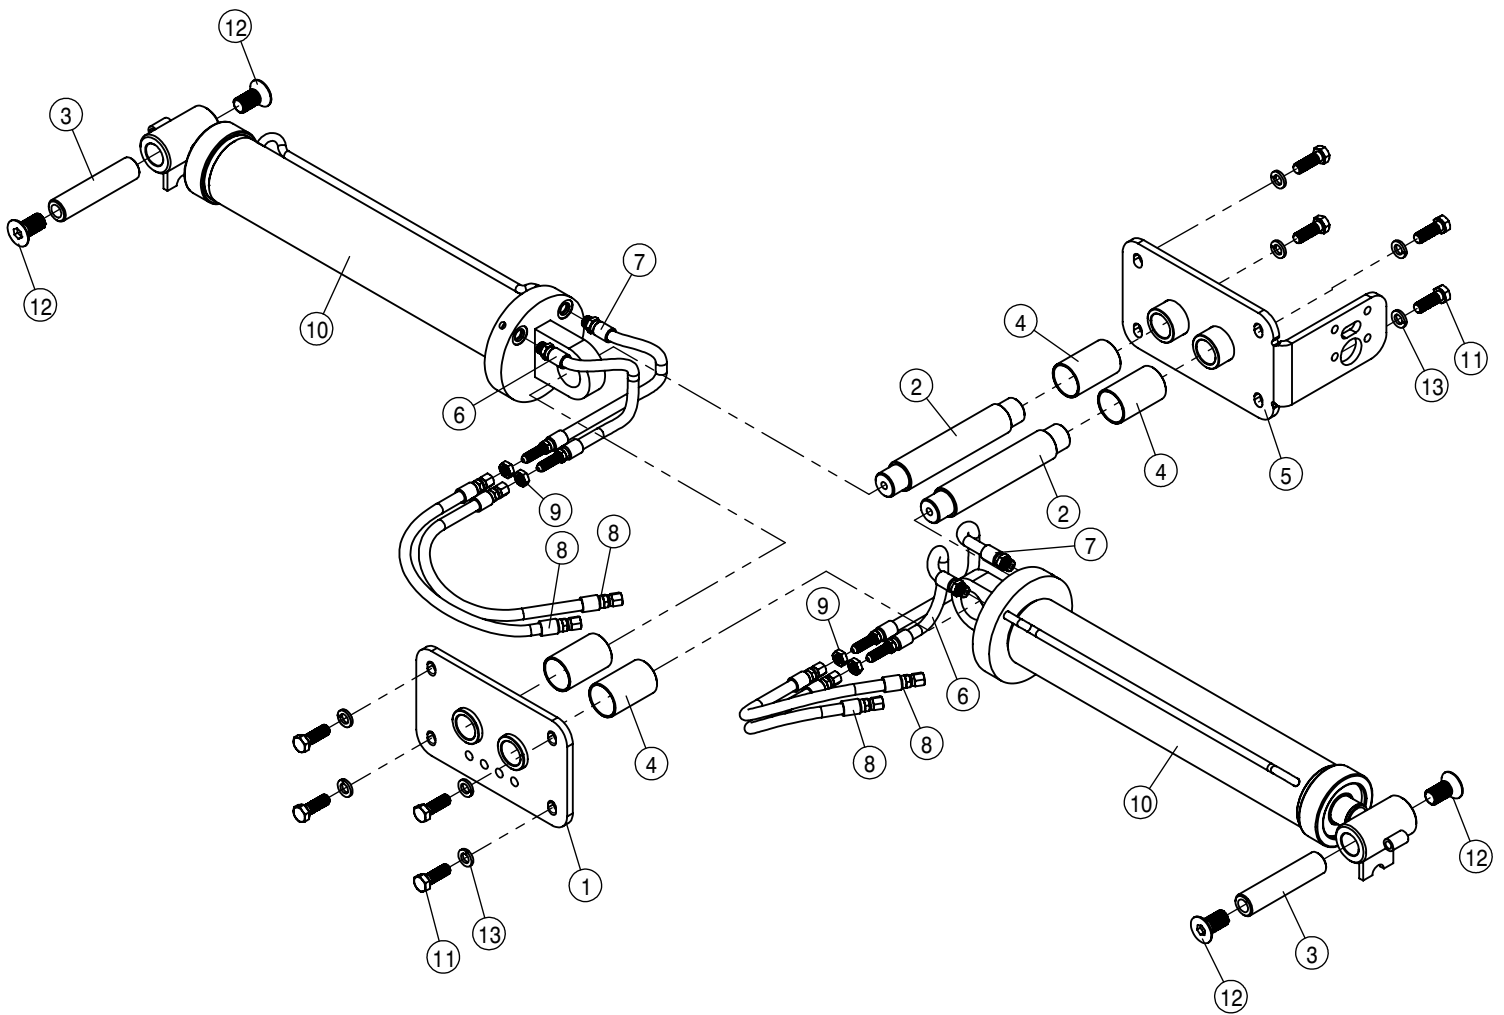

REAR HYDRAULIC TREAD ADJUST ASSEMBLY			
DET	QTY	P/N	DESCRIPTION
1	1	361579	REAR TRD ADJ ACCESS PLT WLD
2	2	361581	TRD ADJ CYL PIVOT PIN, M/F
3	2	361582	TREAD ADJ CYL PIN, OUTER LEG
4	4	361583	TRD ADJ CYL SPACER, M/F
5	1	362129	ACCESS PLT - TREAD ADJ WLD
6	2	616070	04-451TC-04MJBH-06MOR-11.00H/A
7	2	616071	04-451TC-04MJBH-06MOR-13.00H/A
8	4	617100	04-451TC-04FJX-04FJX-24 H/A
9	4	618525	7/16-20 BLKHD LOCKNUT
10	2	621552	HYD CYL, 3.00 X 16.00 X 1.375
11	8	900303N	1/2UNF X 1 1/2 HEX BOLT
12	4	900391N	3/4UNC X 1 1/2 FLT SOC CAP SCR
13	8	920504N	1/2 LOCK WASHER YZ