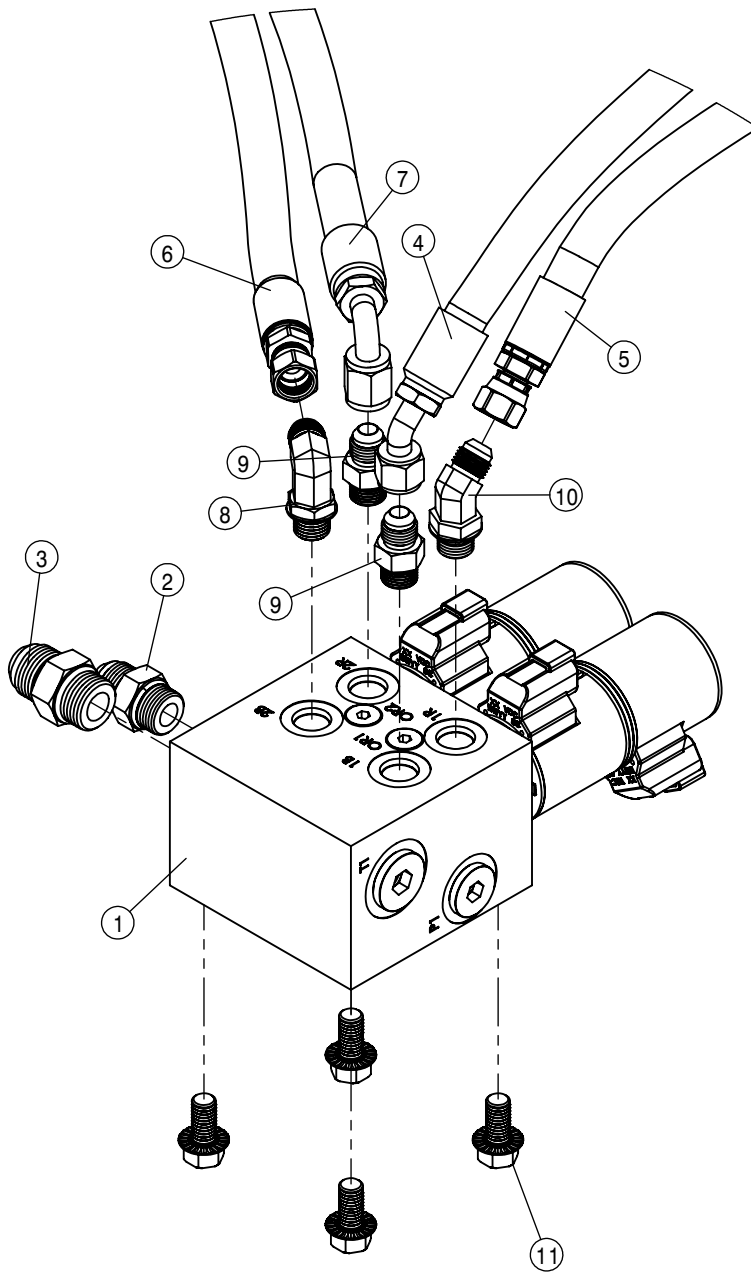

ALL WHEEL STEER HYDRAULIC VALVE ASSEMBLY			
DET	QTY	P/N	DESCRIPTION
1	1	606542	AWS VLV, STS PWRSYS 14
2	1	611125	3/4MJC-3/4MOR ADPTR
3	1	611126	7/8MJC-7/8MOR ADPTR
4	1	617115	06-451TC-06FJX-06FJX45-101 H/A
5	1	617116	06-451TC-06FJX-06FJX-99 H/A
6	1	617117	06-451TC-06FJX-06FJX-137
7	1	617118	06-451TC-06FJX-06FJX90-137 H/A
8	1	618119	9/16MJC-90-9/16MOR LBO
9	2	618126	9/16MJC-9/16MOR ADPTR
10	1	618425	9/16MJC-45-9/16MOR LBO
11	4	900128N	3/8UNC X 3/4 SER FLANGE BOLT