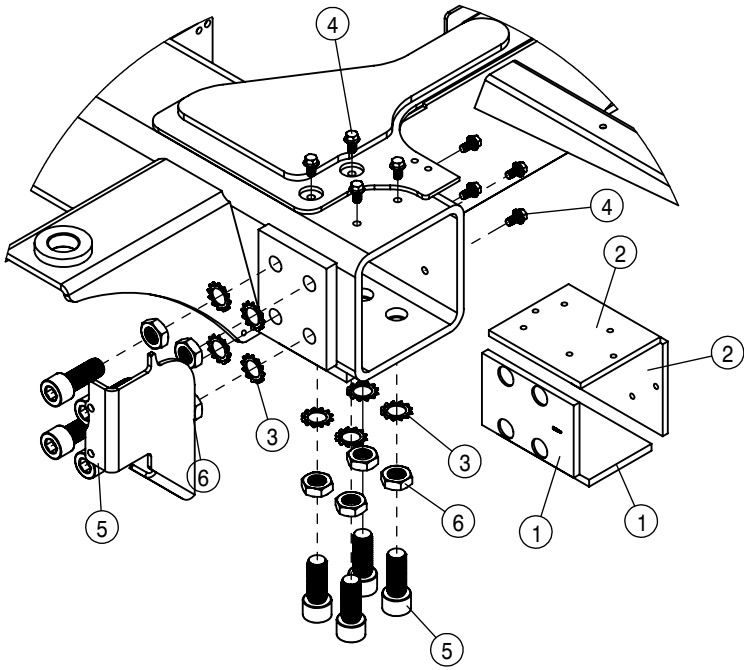

FRONT MAINFRAME