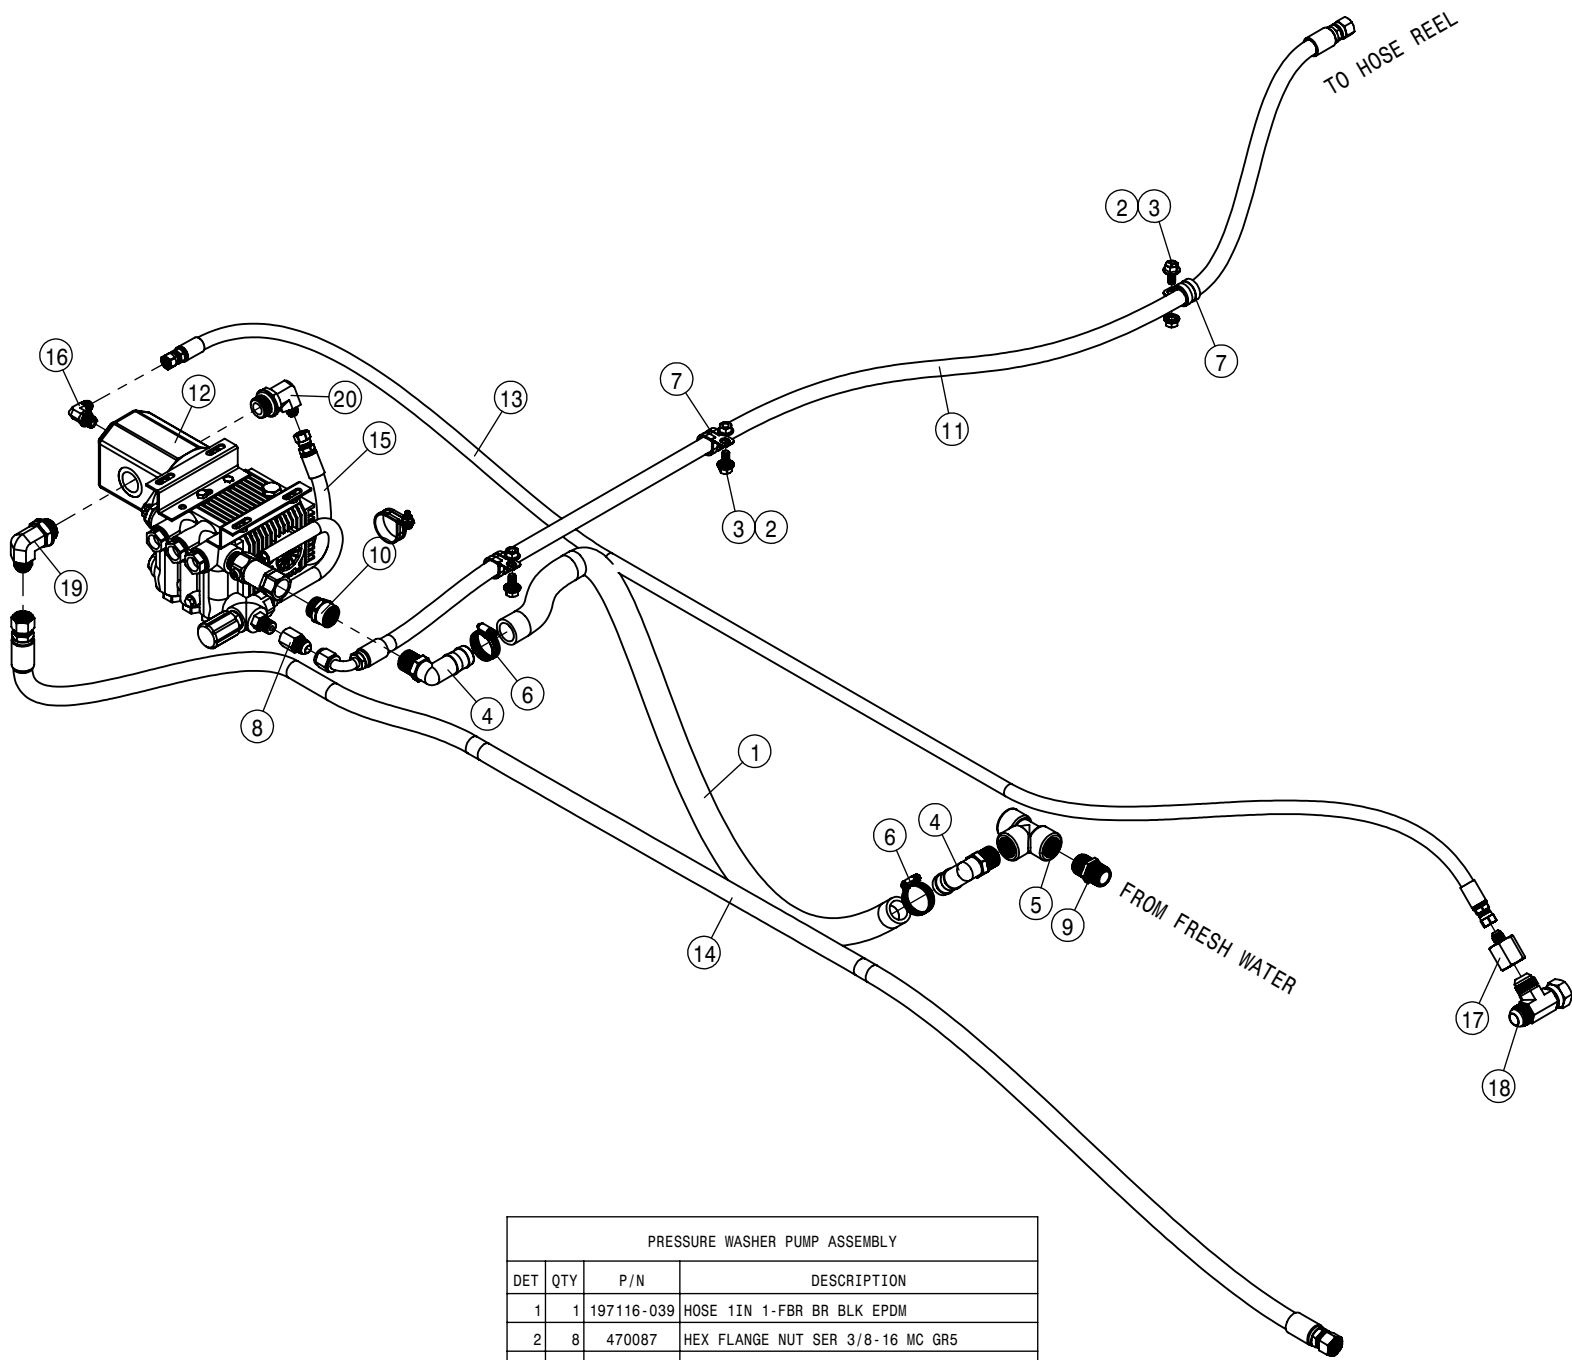

PRESSURE WASHER PUMP ASSEMBLY			
DET	QTY	P/N	DESCRIPTION
1	1	197116-039	HOSE 1IN 1-FBR BR BLK EPDM
2	8	470087	HEX FLANGE NUT SER 3/8-16 MC GR5
3	3	900507	3/8UNC X 2 1/2 HHSFB GR5 MC
4	2	500026	3/4NPT-90-1"HOSE BARB, POLY
5	1	505218	3/4 NPT PIPE TEE, POLY
6	2	520090	HOSECLAMP NO 16 STAINLESS
7	3	520121	CUSH CLAMP,#16 1IN X 3/4W
8	1	618787	3/4MJIC-3/8FNPT ADPTR
9	1	690098	3/4NPT CLOSE NIPPLE, POLY
10	1	715449	3/4FNPT X 3/4MGHT ADPTR BRS
11	1	617449	08-451TC-08FJX-08FJX90-85 H/A
12	1	690672	PRESSURE WASHER,PACE 320 HYD
13	1	617446	06-451TC-06FJX-06FJX-84
14	1	617448	10-451TC-10FJX-10FJX-89 H/A
15	1	617450	06-451TC-06FJX-06FJX-9 H/A
16	1	618119	9/16MJIC-90-9/16MOR LBO
17	1	618483	1 1/16FJIC-9/16MJIC ADPTR
18	1	618487	1 1/16FJ SW RUN TEE-1 1/16MJ
19	1	618535	7/8MJIC-90-1 1/16MOR LBO
20	1	618813	9/16MJIC-90-1 1/16MOR LBO
21	1	520100	CUSH HOSE CLAMP,#24, 1 1/2D X 1/2W
22	1	900002	1/4UNC X 3/4 HHCS GR5 MC