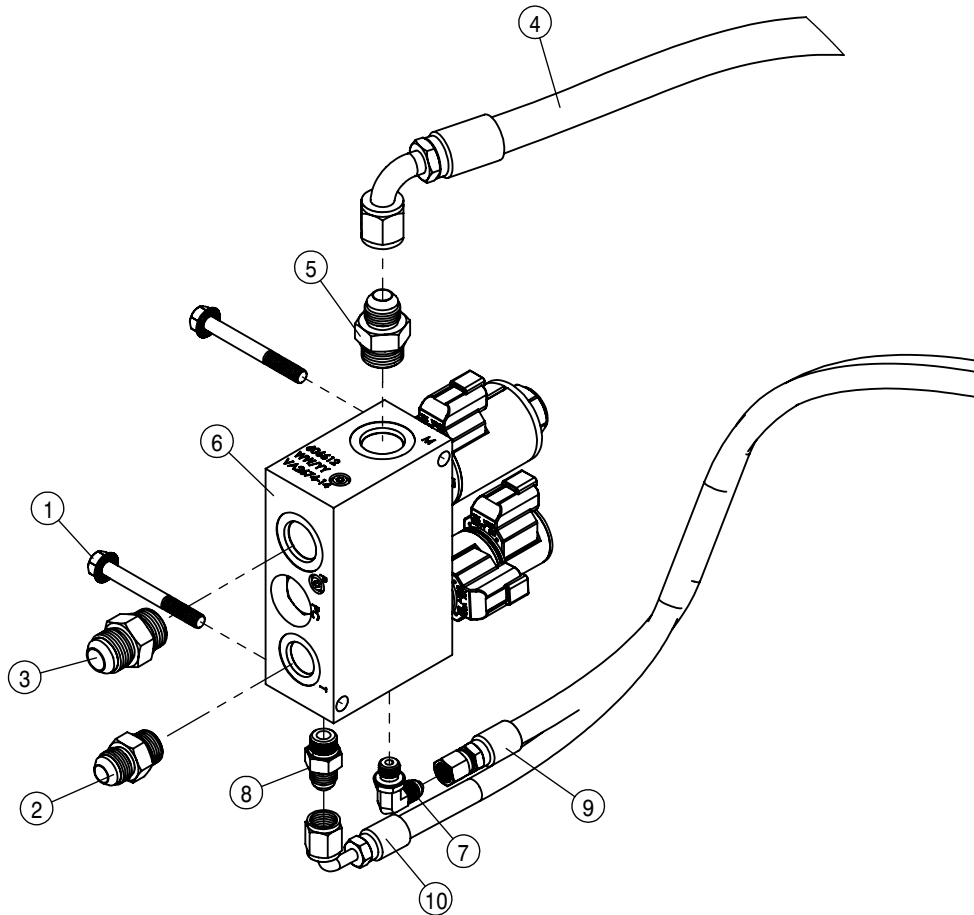

SIDE FILL LIFT ASSEMBLY			
DET	QTY	P/N	DESCRIPTION
1	2	470669	5/16UNC X 2 3/4 FLANG HEX BOLT
2	1	611125	3/4MJIC-3/4MOR ADPTR
3	1	611126	7/8MJIC-7/8MOR ADPTR
4	1	617142	08-451TC-08FJX-08FJX90-113 H/A
5	1	618327	3/4MJIC-7/8MOR ADPTR
6	1	606612	SIDE FILL VLV ASSY STS'16
7	1	618473	7/16MJIC-90-7/16MOR LBO
8	1	618126	9/16MJIC-9/16MOR ADPTR
9	1	617387	04-451TC-04FJX-04FJX-82 H/A
10	1	617388	04-451TC-06FJX-06FJX90-72 H/A