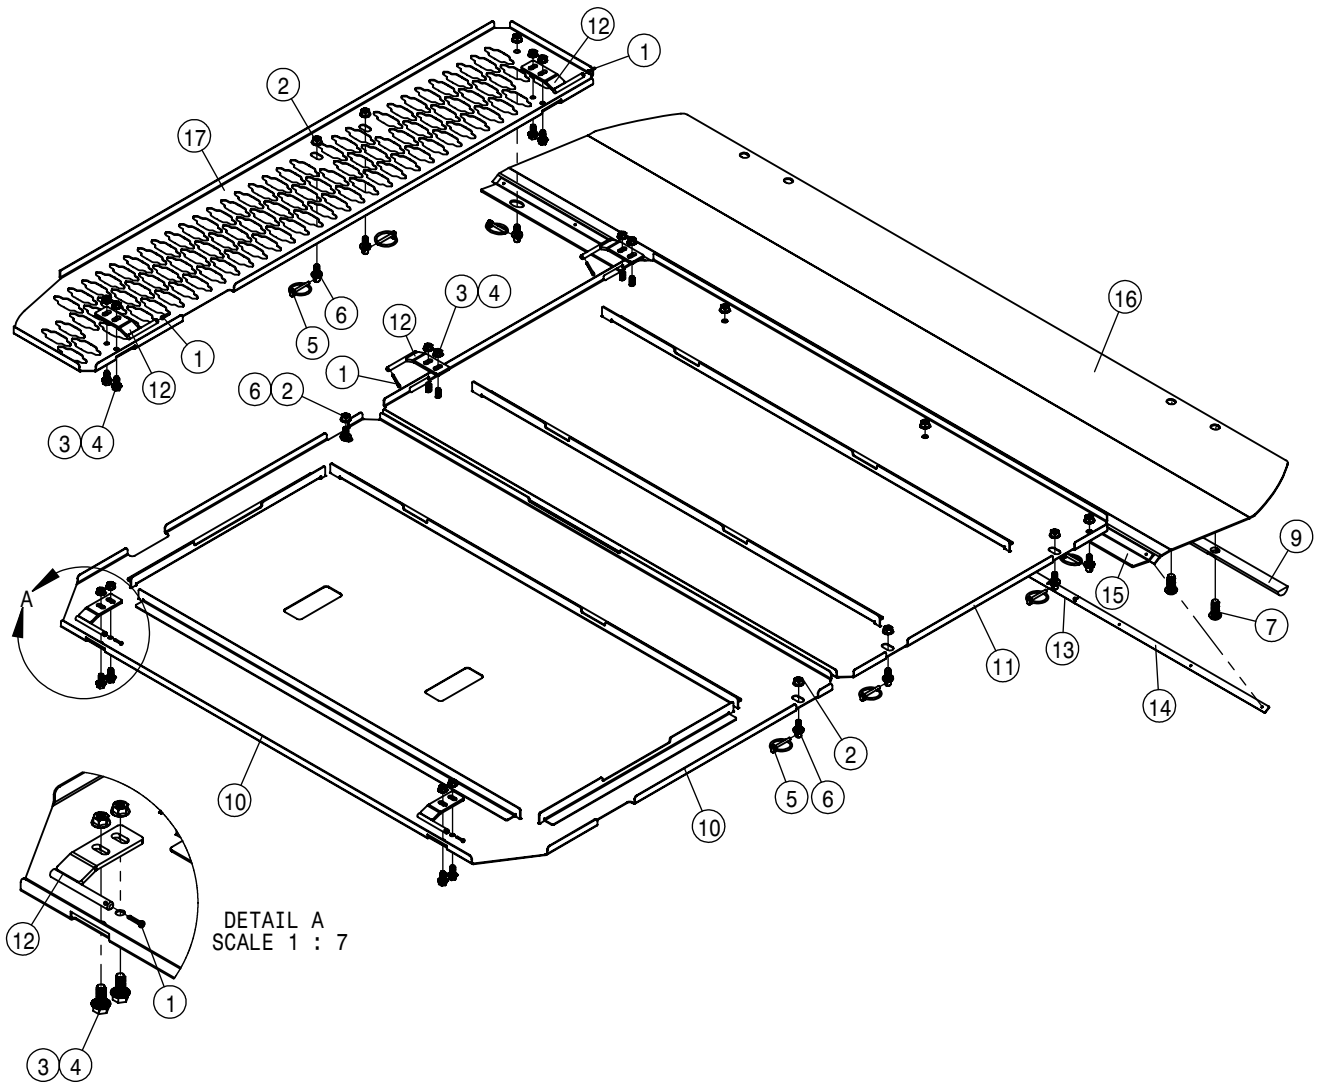

REAR TALL CROP SHIELD ASSEMBLY			
DET	QTY	P/N	DESCRIPTION
1	6	470075	1/8 X 3/4 COTTER PIN
2	10	470087	3/8UNC HEX SERR FLANGE NUT
3	12	470113	5/16UNC SERR FLG LOCK NUT
4	12	470233	5/16UNC X 3/4 SERR FLG HEX BOLT
5	10	470335	LINCHPIN, 3/16 X 1 1/4 GRIP
6	10	470520	HANGER PIN, 3/8UNC x .437Dx .500L
7	4	473987	1/2UNC X 1 1/4BUT SKTHD SCR
NS	10	485072	POP RIVET, 1/8DIA X 1/4 GRIP SS
9	1	660566	BAR - CURTAIN
10	1	660568	BELLY PAN - ENGINE FRONT, WLD
11	1	660569	BELLY PAN - ENGINE REAR, WLD
12	6	660578	HINGE - BELLY PAN, WLD
13	1	660595	HOLDER - CURTAIN, OUTER SCT 1
14	1	660596	HOLDER - CURTAIN, OUTER SCT 2
15	1	660586	HOLDER - CURTAIN
16	1	660574	CURTAIN - HOOD
17	1	660565	BELLY PAN - HOOD, RH