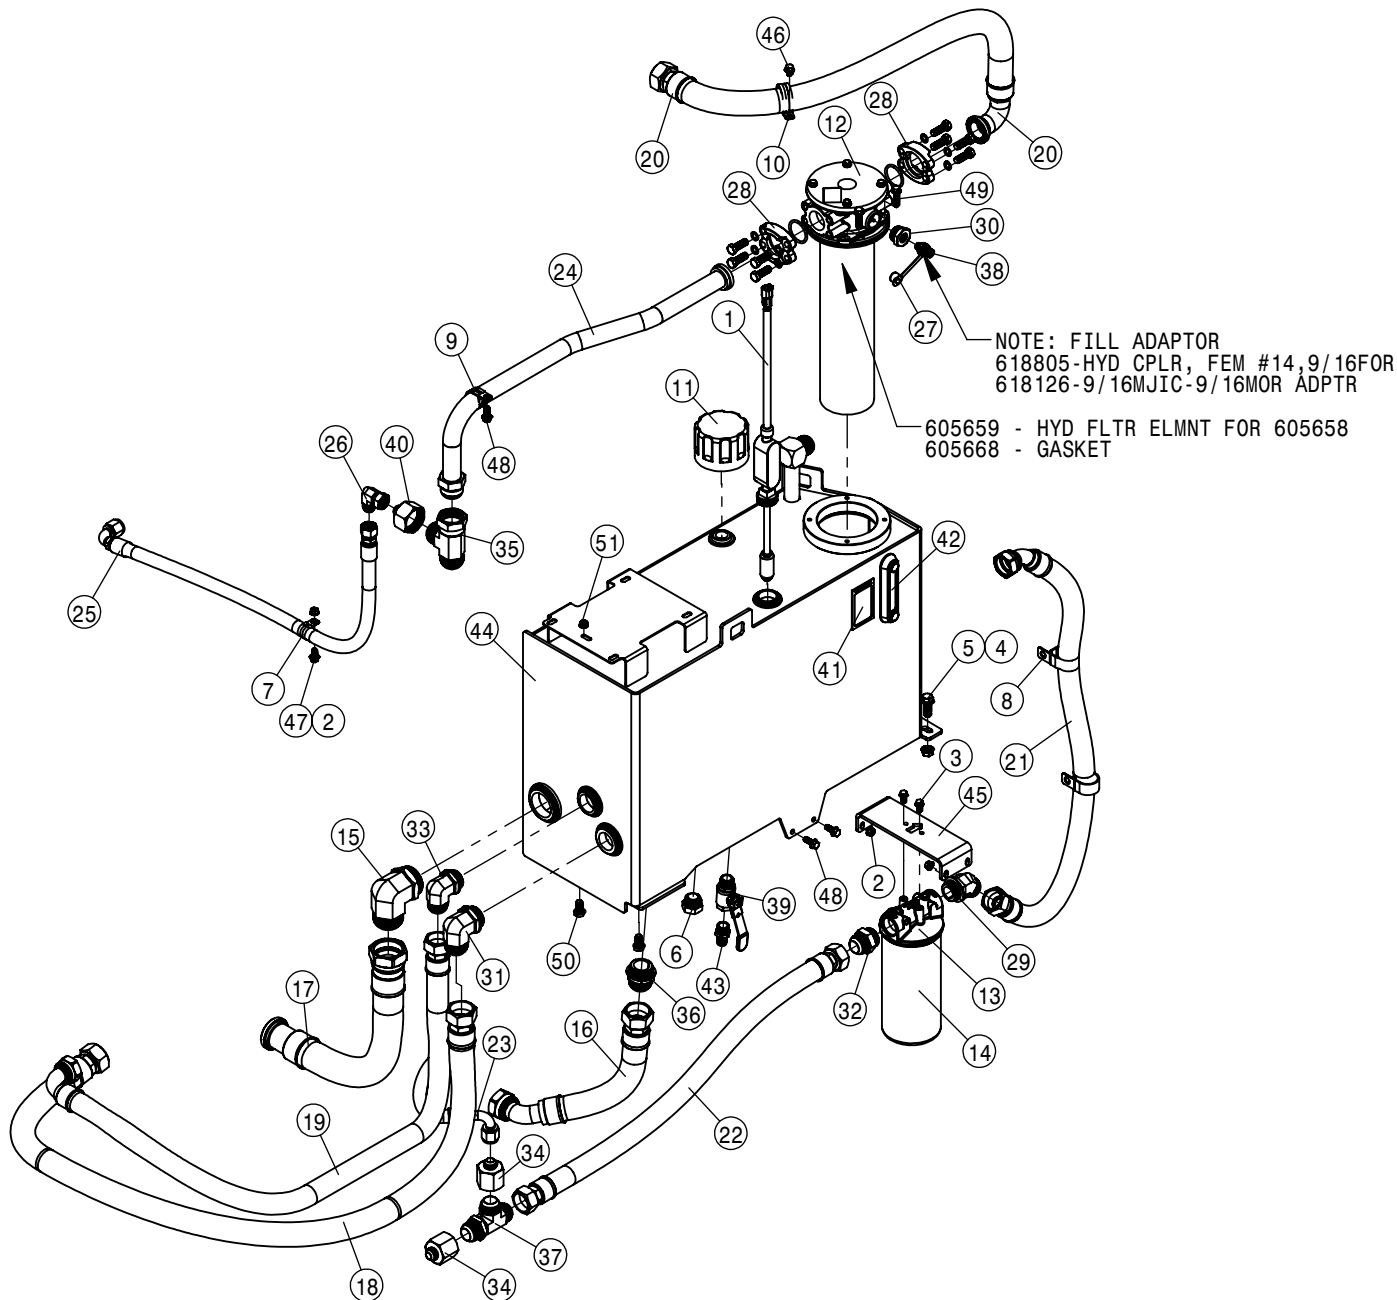

HYDRAULIC TANK ASSEMBLY			
DET	QTY	P/N	DESCRIPTION
1	1	294025	TEMPERATURE/OIL LEVEL SENSOR
2	8	470087	3/8UNC HEX SERR FLANGE NUT
3	2	470233	5/16UNC X 3/4 SERR FLG HEX BOLT
4	2	470360	1/2UNC SERR FLG HEX NUT
5	2	470431	1/2UNC X 1 1/2 SERR FLG BOLT
6	1	470471	1 5/16MOR PLUG, MAGNETIC
7	1	520121	CUSH CLAMP,#16 1IN X 3/4W
8	2	520124	CUSH HOSE CLAMP,#28, 1 3/4D X 1 W
9	1	520160	CUSH CLAMP,#24 1 1/2D-3/4W LOOP
10	1	520161	CUSH CLAMP,#32 2"D-3/4W LOOP
11	1	605656	T.R.A.P. BREATHER 1" NPT
12	1	605658	HYD TANK RETURN FILTER
13	1	605662	CASE DRAIN FILTER HEAD
14	1	605663	CASE DRAIN FILTER ELEMENT
15	1	611170	2 1/2 MOR-90-2 1/2 MJIC
16	1	617088	24-811-24FJX-24FLG90-18 H/A
17	1	617089	32-811-32FJX-32FLG-25 H/A
18	1	617091	24-811-24FJX-24FJX-71 H/A
19	1	617092	20-811-20FJX-20FJX90-60 H/A
20	1	617093	24-811-24FJX-24FLG90-48 H/A
21	1	617095	20-811-20FJX-20FJX45-47 H/A
22	1	617120	20-811-20FJX-20FJX-37 H/A
23	1	617122	12-451TC-10FJX-12FJX90-18 H/A
24	1	617151	HYD TANK TUBE
25	1	617171	12-451TC-12FJX-12FJX90-43 H/A
26	1	618191	1 1/16MJ-90-1 1/16FJ SWIV LBO

HYDRAULIC TANK ASSEMBLY			
DET	QTY	P/N	DESCRIPTION
27	1	618255	DUST CAP/PLUG FOR 618804/805
28	2	618299	1.50 SPLIT FLANGE KIT #61
29	1	618396	1 5/8MJIC-45-1 5/8MOR LBO
30	1	618397	1 5/16MOR-9/16FOR ADPTR
31	1	618432	1 7/8MJIC-90-1 7/8MOR LBO
32	1	618472	1 5/8MJIC-1 5/8MOR ADPTR
33	1	618477	1 5/8MJIC-90-1 5/8MOR LBO
34	2	618665	1 5/8FJIC-1 1/16MJIC ADPTR
35	1	618681	1 7/8FJ SW RUN TEE-1 7/8MJ
36	1	618682	1 7/8MOR-1 7/8MJIC ADPTR
37	1	618752	1 5/8MJIC BLKHD RUN TEE
38	1	618870	HYD CPLR, MALE #14 9/16MOR
39	1	618881	3/4 NPT BALL VLV BRS LOCK
40	1	618936	1 7/8FJIC-1 1/16MJIC ADPTR
41	1	650430	HYDRAULIC OIL DECAL
42	1	701367	SIGHT GAUGE
43	1	711102	3/4NPT X 3/4 HOSE BARB, BRS
44	1	760788	HYDRAULIC RESERVOIR STS 2014
45	1	760809	filter mount plate
46	1	900126	3/8UNC X 1/2 SERR FLG BOLT YZ
47	1	900128N	3/8UNC X 3/4 SER FLANGE BOLT
48	6	900129N	3/8UNC X 1" SERR FLANGE BOLT
49	4	900131N	3/8UNC X 1 1/2 SER FLANGE BOLT
50	2	900263	1/2UNC X 1" HEX BOLT
51	1	910004N	3/8UNC FLANGE CNTR LOCK NUT