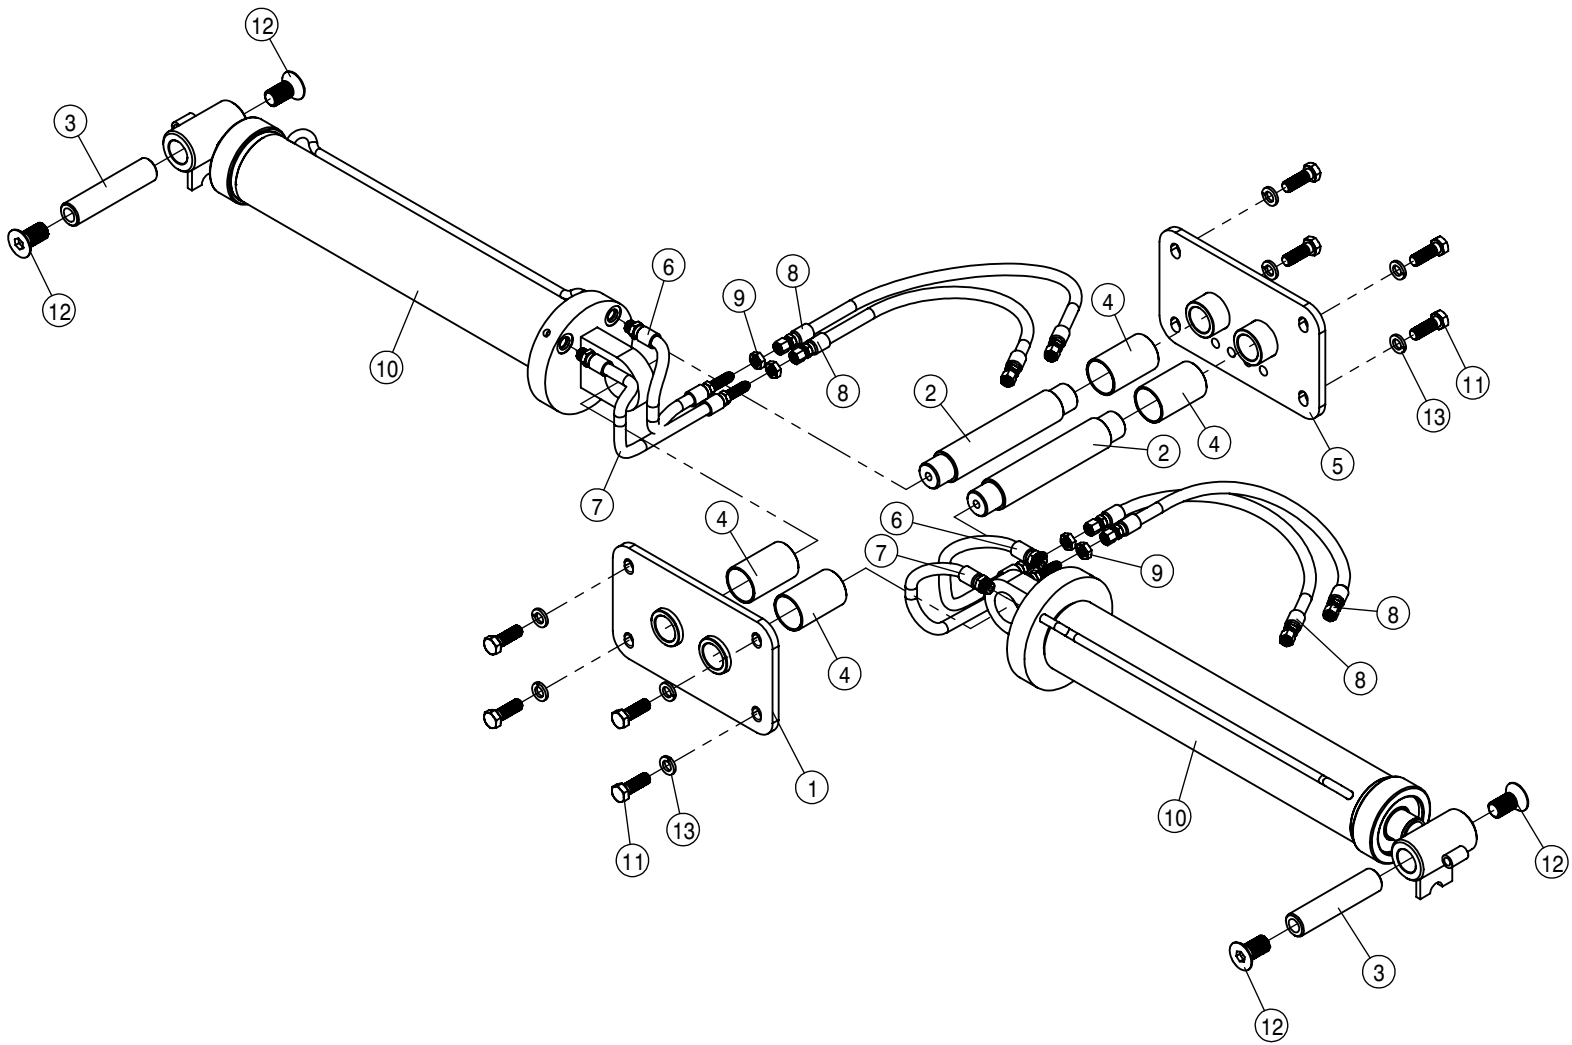

FRONT HYDRAULIC TREAD ADJUST ASSEMBLY			
DET	QTY	P/N	DESCRIPTION
1	1	361576	FRT TRD ADJ ACCESS PLT WLD
2	2	361581	TRD ADJ CYL PIVOT PIN, M/F
3	2	361582	TREAD ADJ CYL PIN, OUTER LEG
4	4	361583	TRD ADJ CYL SPACER, M/F
5	1	361689	REAR TRD ADJ ACCESS PLT WLD 04
6	2	616070	04-451TC-04MJBH-06MOR-11.00H/A
7	2	616071	04-451TC-04MJBH-06MOR-13.00H/A
8	4	617100	04-451TC-04FJX-04FJX-24 H/A
9	4	618525	7/16-20 BLKHD LOCKNUT
10	2	621552	HYD CYL, 3.00 X 16.00 X 1.375
11	8	900303N	1/2UNF X 1 1/2 HEX BOLT
12	4	900391N	3/4UNC X 1 1/2 FLT SOC CAP SCR
13	8	920504N	1/2 LOCK WASHER YZ