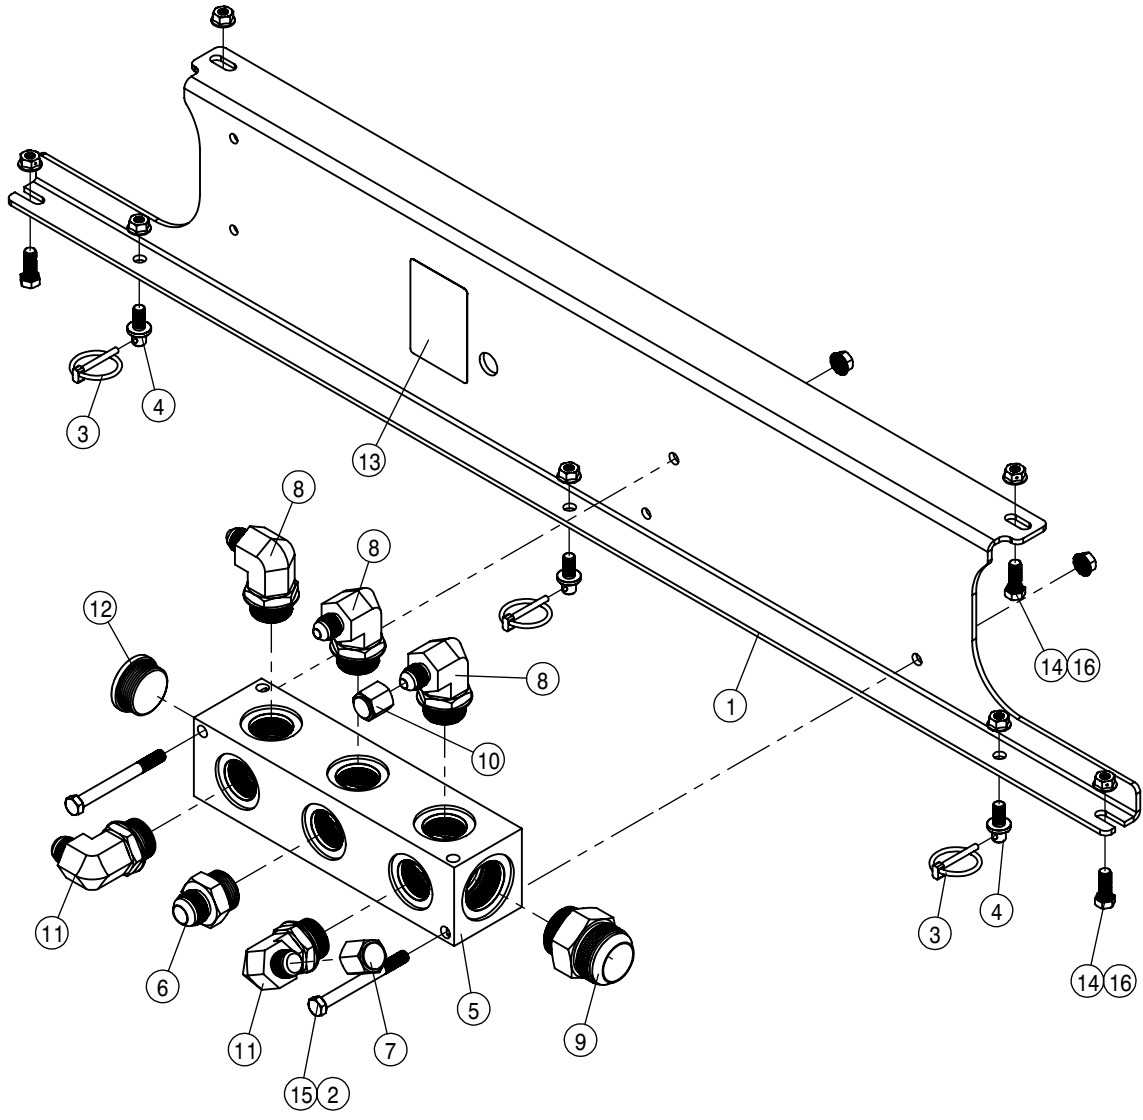

RETURN MANIFOLD AND BULKHEAD ASSEMBLY			
DET	QTY	P/N	DESCRIPTION
1	1	362113	FRONT BULKHEAD, STS
2	5	470087	3/8UNC HEX SERR FLANGE NUT
3	3	470335	LINCHPIN, 3/16 X 1 1/4 GRIP
4	3	470520	HANGER PIN, 3/8UNC x .437Dx .500L
5	1	606246	MANIFOLD, 1 5/16FOR
6	1	618308	1 1/16MJIC-1 5/16MOR ADPTR
7	1	618328	7/8FJIC CAP NUT
8	3	618475	3/4MJIC-90-1 5/16MOR LBO
9	1	618527	1 7/8MJIC-1 5/8MOR ADPTR
10	1	618532	3/4FJIC CAP NUT
11	2	618589	7/8MJIC-90-1 5/16MOR LBO
12	1	618759	1 5/8MOR PLUG, HEX SOCKET
13	1	650339	DECAL, WARNING, HYD. OIL INJ
14	4	900129	3/8UNC X 1" HEX BOLT
15	2	900139	3/8UNC X 3 3/4 HEX BOLT
16	4	910004N	3/8UNC FLANGE CNTR LOCK NUT