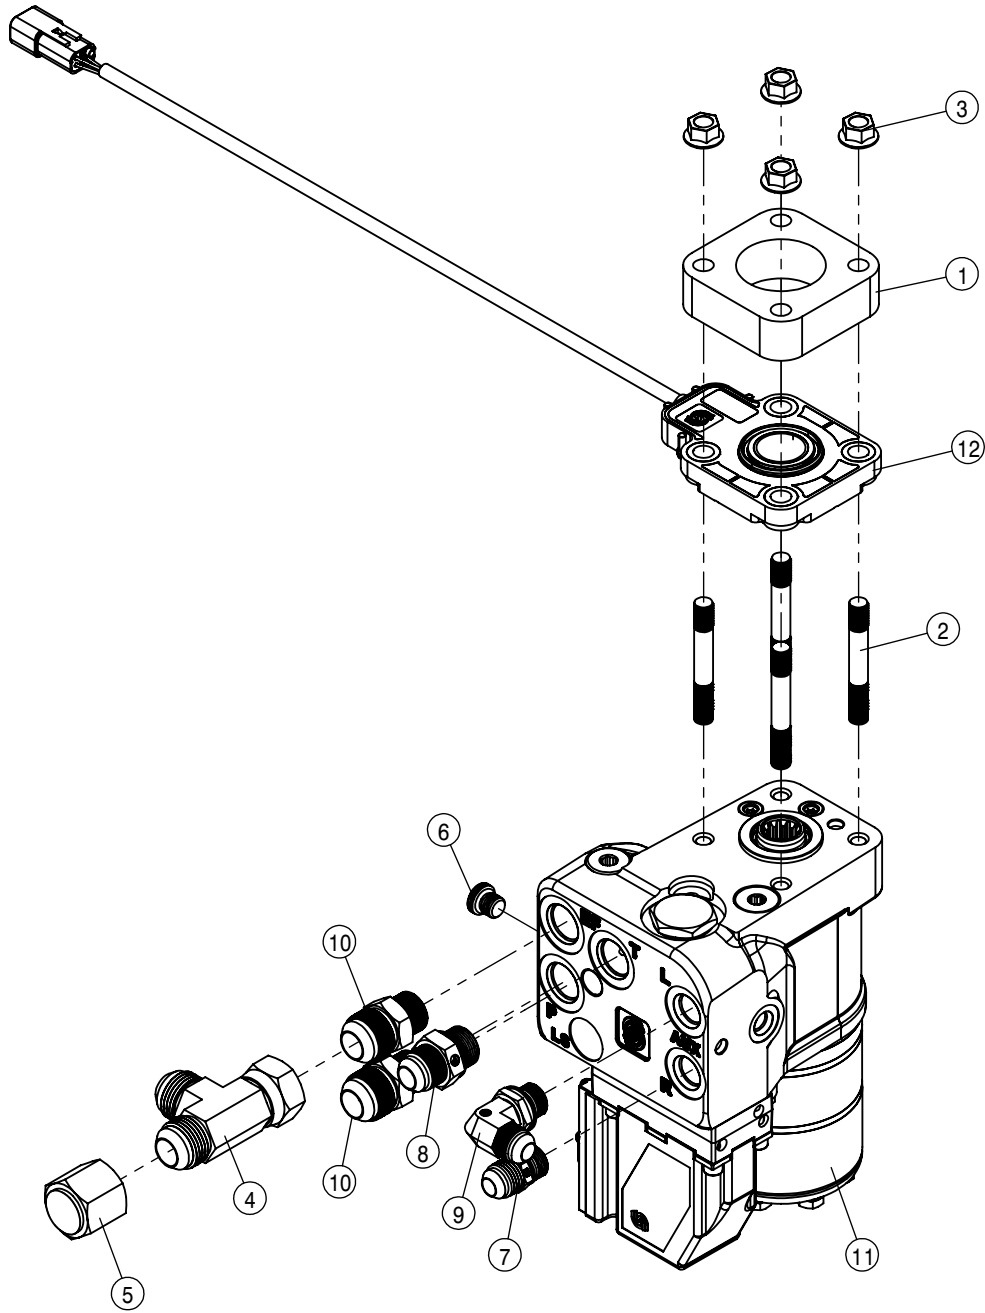

STEERING MOTOR ASSEMBLY			
DET	QTY	P/N	DESCRIPTION
1	1	345017	STEERING VALVE SPACER BLOCK
2	4	472340	M10 X 1.5 X 3" STUD BOLT, DBL END
3	4	473866	M10 X 1.5 HEX SERR FLG NUT
4	1	618487	1 1/16FJ SW RUN TEE-1 1/16MJ
5	1	618533	1 1/16FJIC CAP NUT
6	1	618909	M12 MOR PLUG, HEX SOCKET
7	1	618910	3/4MJIC-M18MOR ADPTR
8	1	618911	7/8MJIC-M22 MOR ADPTR
9	1	618912	3/4MJIC-90-M18MOR LBO
10	2	619019	1 1/16MJIC-M22 MOR ADPTR
11	1	749333	VALVE ASM-STEERING,AWS
12	1	749341	BEI STEERING ANGLE SENSOR