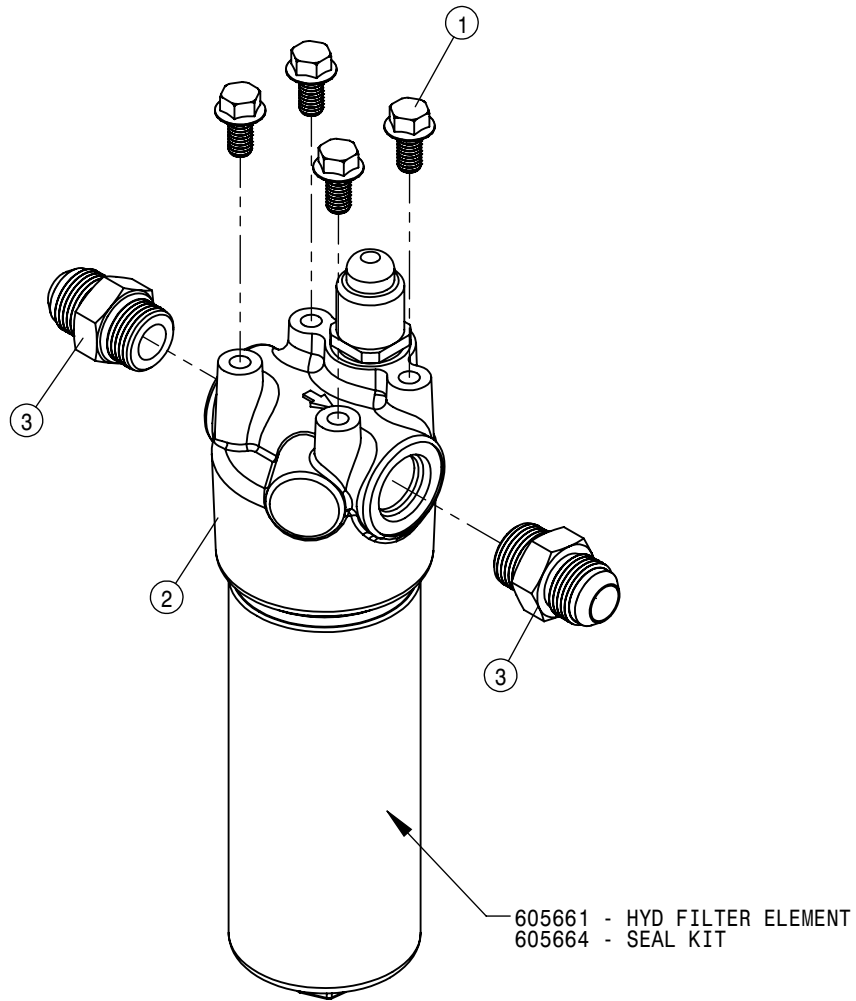

STEERING MOTOR INLINE FILTER			
DET	QTY	P/N	DESCRIPTION
1	4	470409	3/8UNC X 3/4" SERR FLG BOLT
2	1	605660	HYD FILTER 5M SAE12
3	2	611127	1 1/16MJIC-1 1/16MOR ADPTR