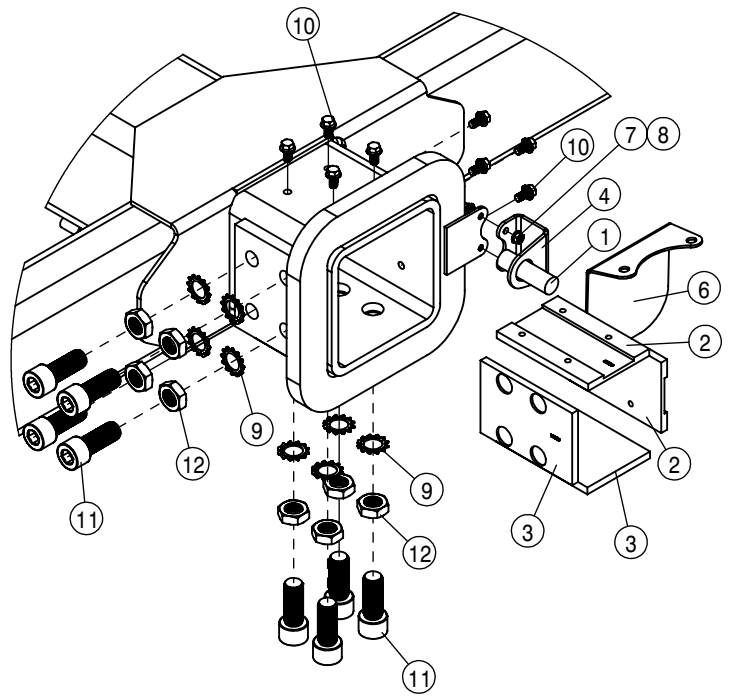

REAR MAINFRAME

HYD TREAD MAINFRAME PLATE ASSEMBLY			
DET	QTY	P/N	DESCRIPTION
	1	293827	TREAD SENSOR
	4	342719	TRD ADJ BRONZE BEARING, TAPPED
	4	342721	TRD ADJ BRONZE BRG
	1	342856	TREAD SENSOR MT
NS	1	359092	RH SENSOR REFLECTOR
	1	359093	LH SENSOR REFLECTOR
	2	470113N	5/16UNC SERR FLG LOCK NUT SS
	2	470233	5/16UNC X 3/4 SERR FLG HEX BOLT
	16	483018N	1" EXTERNAL TOOTH LOCK WASHER YZ
	16	900128N	3/8UNC X 3/4 SER FLANGE BOLT
	16	900395N	1"UNC X 2 1/2 SOCKET CAP SCR
	16	910101N	1" UNC HEX JAM NUT