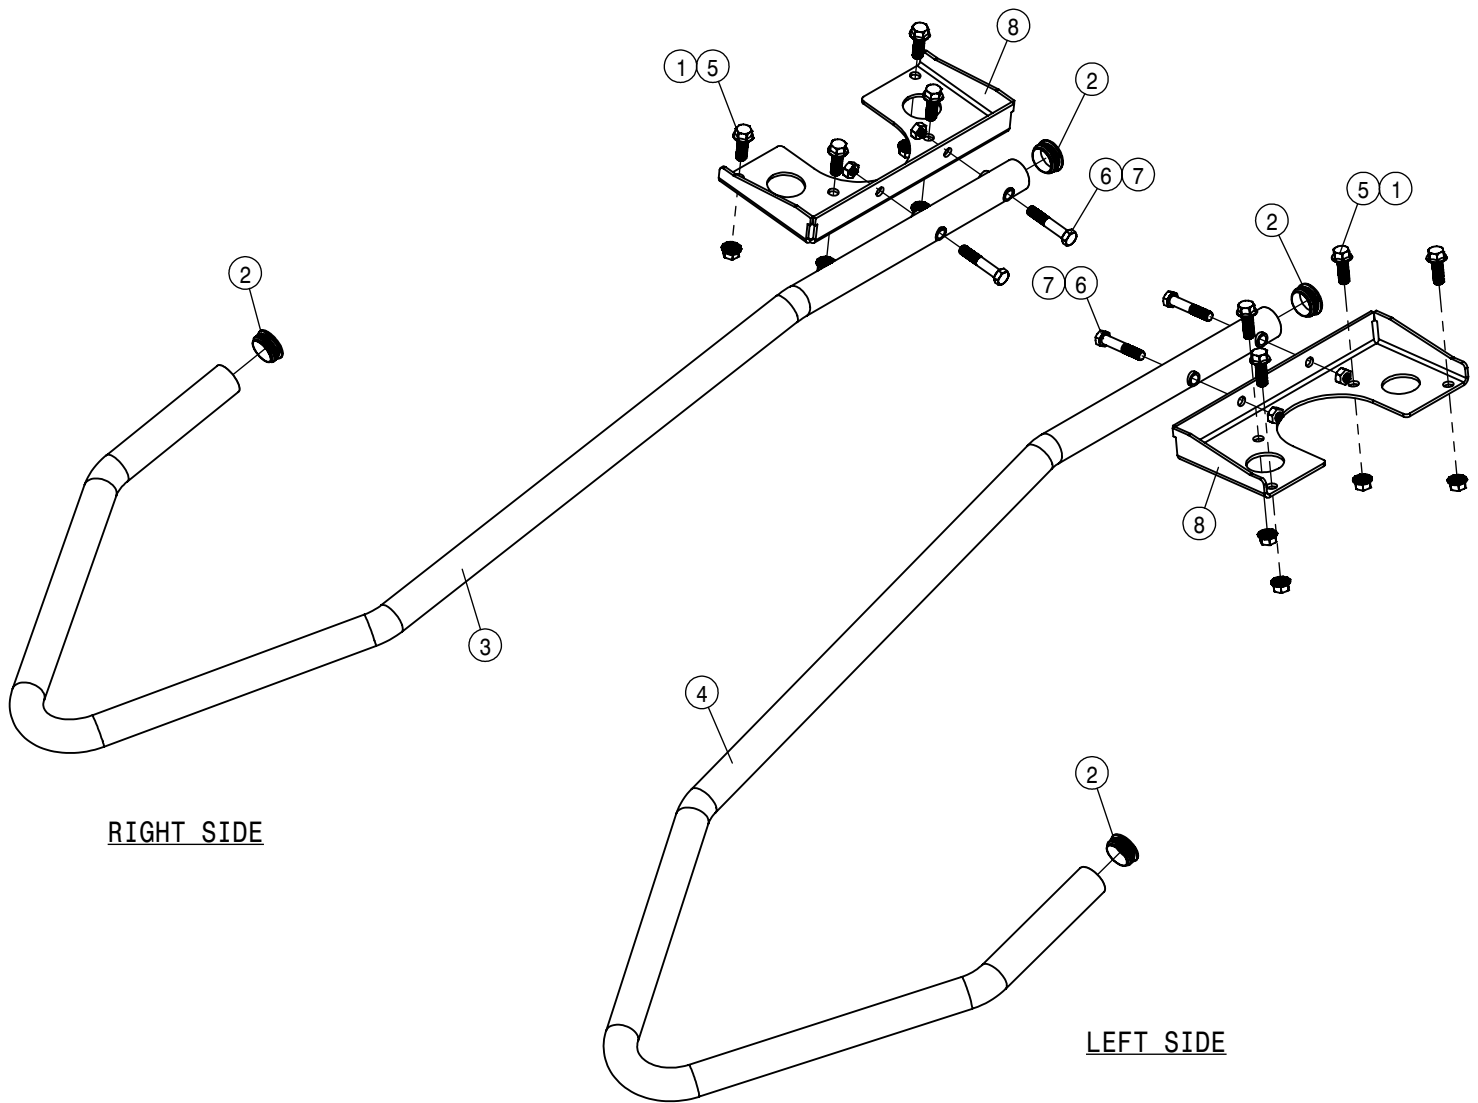

54" 380 WHEEL CROP DIVIDER ASSEMBLY (SEVERE DUTY LEG)			
DET	QTY	P/N	DESCRIPTION
1	8	470360N	1/2UNC SERR FLG HEX NUT YZ
2	4	629772	CAPPLUGS PLUG,1 3/4" RD, BLACK POLY
3	1	662271	RH 380 CROP DIVIDER WLD
4	1	662273	LH 380 CROP DIVIDER WLD
5	8	900265N	1/2UNC X 1 1/2 SERR FLANGE BOLT
6	4	900269	1/2UNC X 2 3/4 HEX BOLT
7	4	914008	1/2 UNC HEX STOVER NUT
8	2	662304	MTG PLT-CROP DIVIDER WLD SD