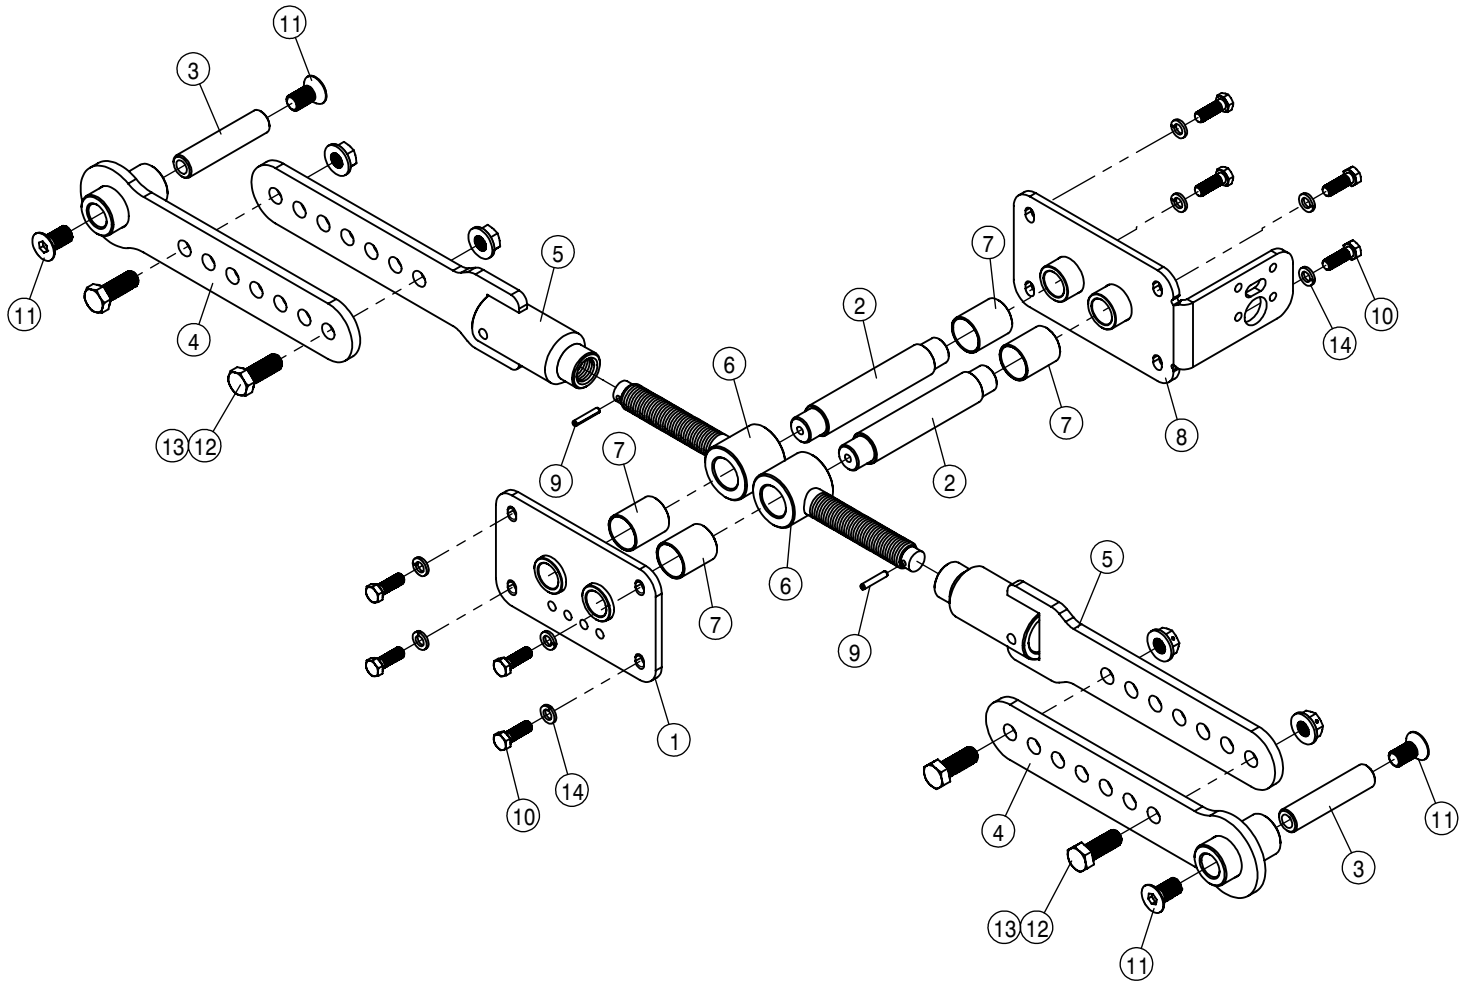

REAR NO TREAD ADJUST ASSEMBLY			
DET	QTY	P/N	DESCRIPTION
1	1	361579	REAR TRD ADJ ACCESS PLT WLD
2	2	361581	TRD ADJ CYL PIVOT PIN, M/F
3	2	361582	TREAD ADJ CYL PIN, OUTER LEG
4	2	361964	TREAD ADJ TIE ROD LEG BAR WLDT
5	2	361967	TREAD ADJ TIE ROD CON BAR WLDT
6	2	361970	TREAD ADJ TIE ROD ADJ BAR WLDT
7	4	361973	TRD ADJ TIE ROD SPACER
8	1	362129	ACCESS PLT - TREAD ADJ WLD
9	2	473805	ROLL PIN, 1/4 X 1 1/2
10	8	900303N	1/2UNF X 1 1/2 HEX BOLT
11	4	900391N	3/4UNC X 1 1/2 FLT SOC CAP SCR
12	4	900403N	3/4UNC X 2" HEX BOLT
13	4	914012N	3/4UNC CNTLCK SM FLG HEX NUT
14	8	920504N	1/2 LOCK WASHER YZ