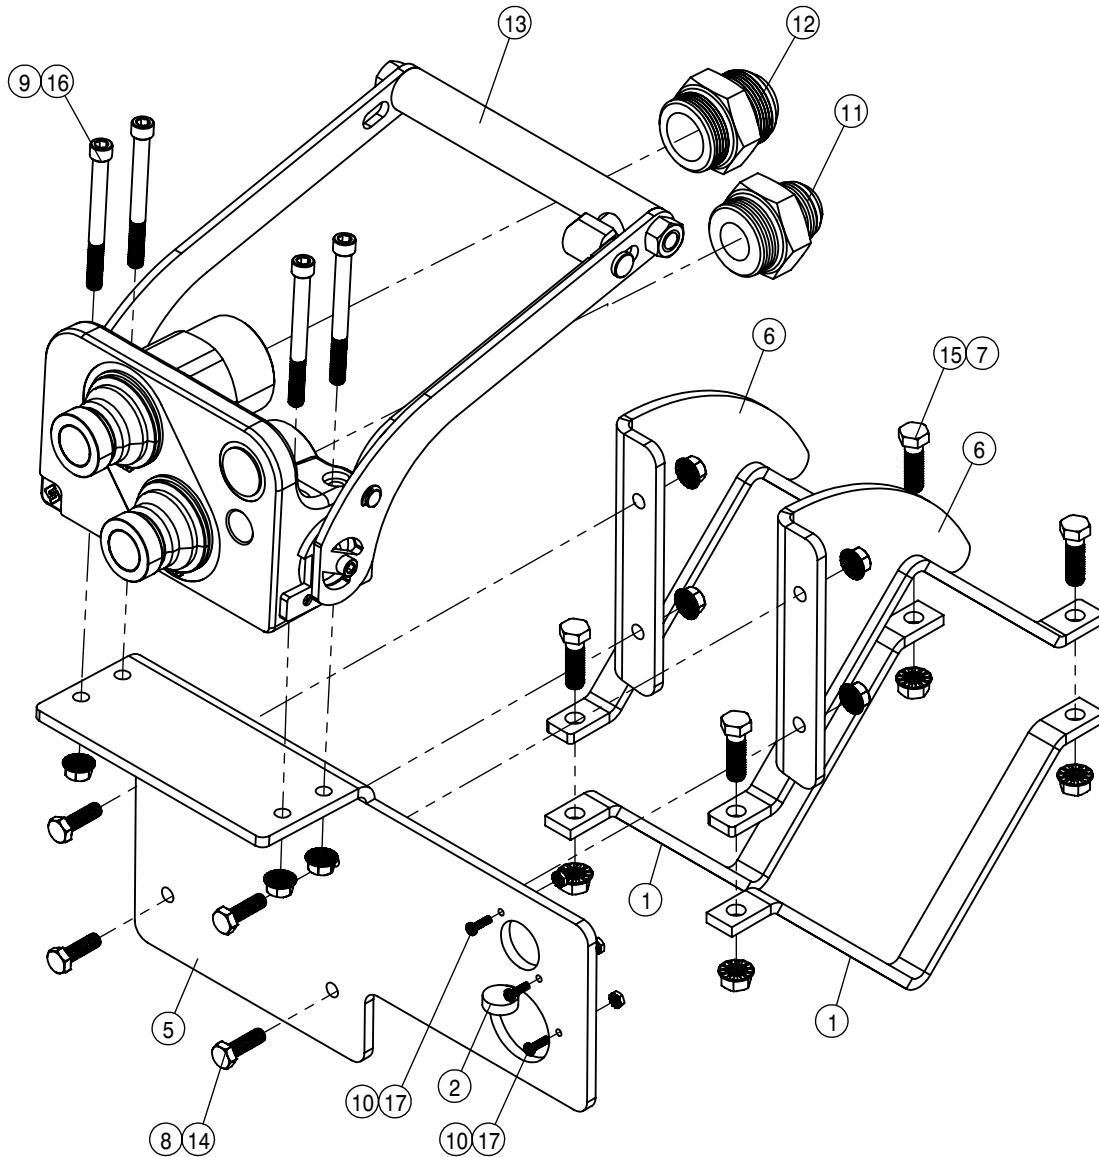

COMBO OPTION QUICK ATTACH

COMBO OPTION HYDRAULIC QUICK COUPLER ASSEMBLY			
DET	QTY	P/N	DESCRIPTION
1	2	003078	RECEPT MTG BRKT, PAINTED STS 07
2	1	291754	AMP CAP, 17 SHELL
NS	1	293866	POWER HARNESS, MAIN STSC 05
NS	1	294047	STS COMBO CHASSIS TO BAR HARNESS
5	1	362043	SOLUTION COMBO MOUNT
6	2	362047	RECEPT SCM BRKT WLD LFT
7	4	470087	3/8UNC HEX SERR FLANGE NUT
8	4	470113	5/16UNC SERR FLG LOCK NUT
9	4	470113N	5/16UNC SERR FLG LOCK NUT SS
10	3	470467	6-32 KEP NUT
11	1	618455	1 5/16MJIC-1 5/8 MOR ADPTR
12	1	618472	1 5/8MJIC-1 5/8MOR ADPTR
13	1	618877	COMBO MULT CPLR MACHINE
14	4	900065	5/16UNC X 1" HEX BOLT
15	4	900127	3/8UNC X 1 1/4 HEX BOLT
16	4	900175	5/16UNC X 3 1/4 SKT HD CAP SCR
17	3	903812	6-32 X 1/2 PHIL PAN MACH SCR