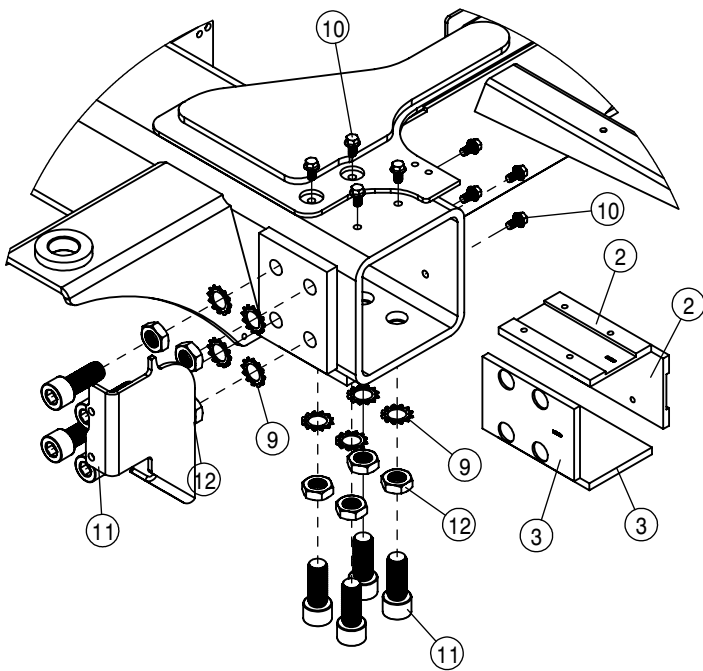

FRONT MAINFRAME