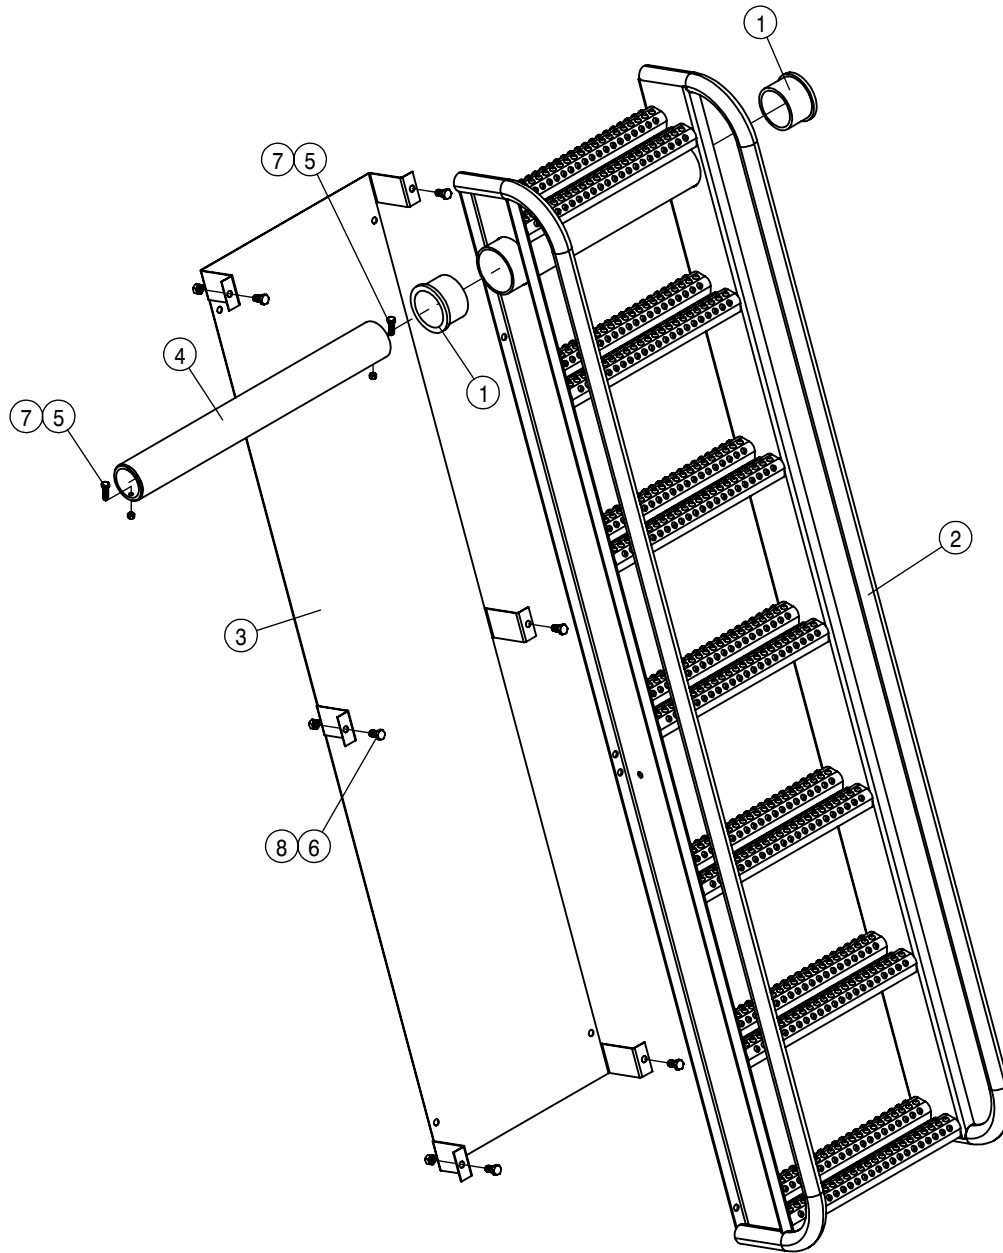

LADDER ASSEMBLY			
DET	QTY	P/N	DESCRIPTION
1	2	121102	LADDER PIVOT BEARING, POLYGON
2	1	343808	LADDER WLDMNT, STS 10/16 11
3	1	344009	STEP BACKPLATE STS CE
4	1	344534	LADDER MT TUBE, STS '14
5	2	900003	1/4UNC X 1" HEX BOLT
6	6	900128	3/8UNC X 3/4 HEX BOLT
7	2	914000	1/4UNC HEX STOVER NUT
8	6	914004	3/8UNC HEX STOVER NUT