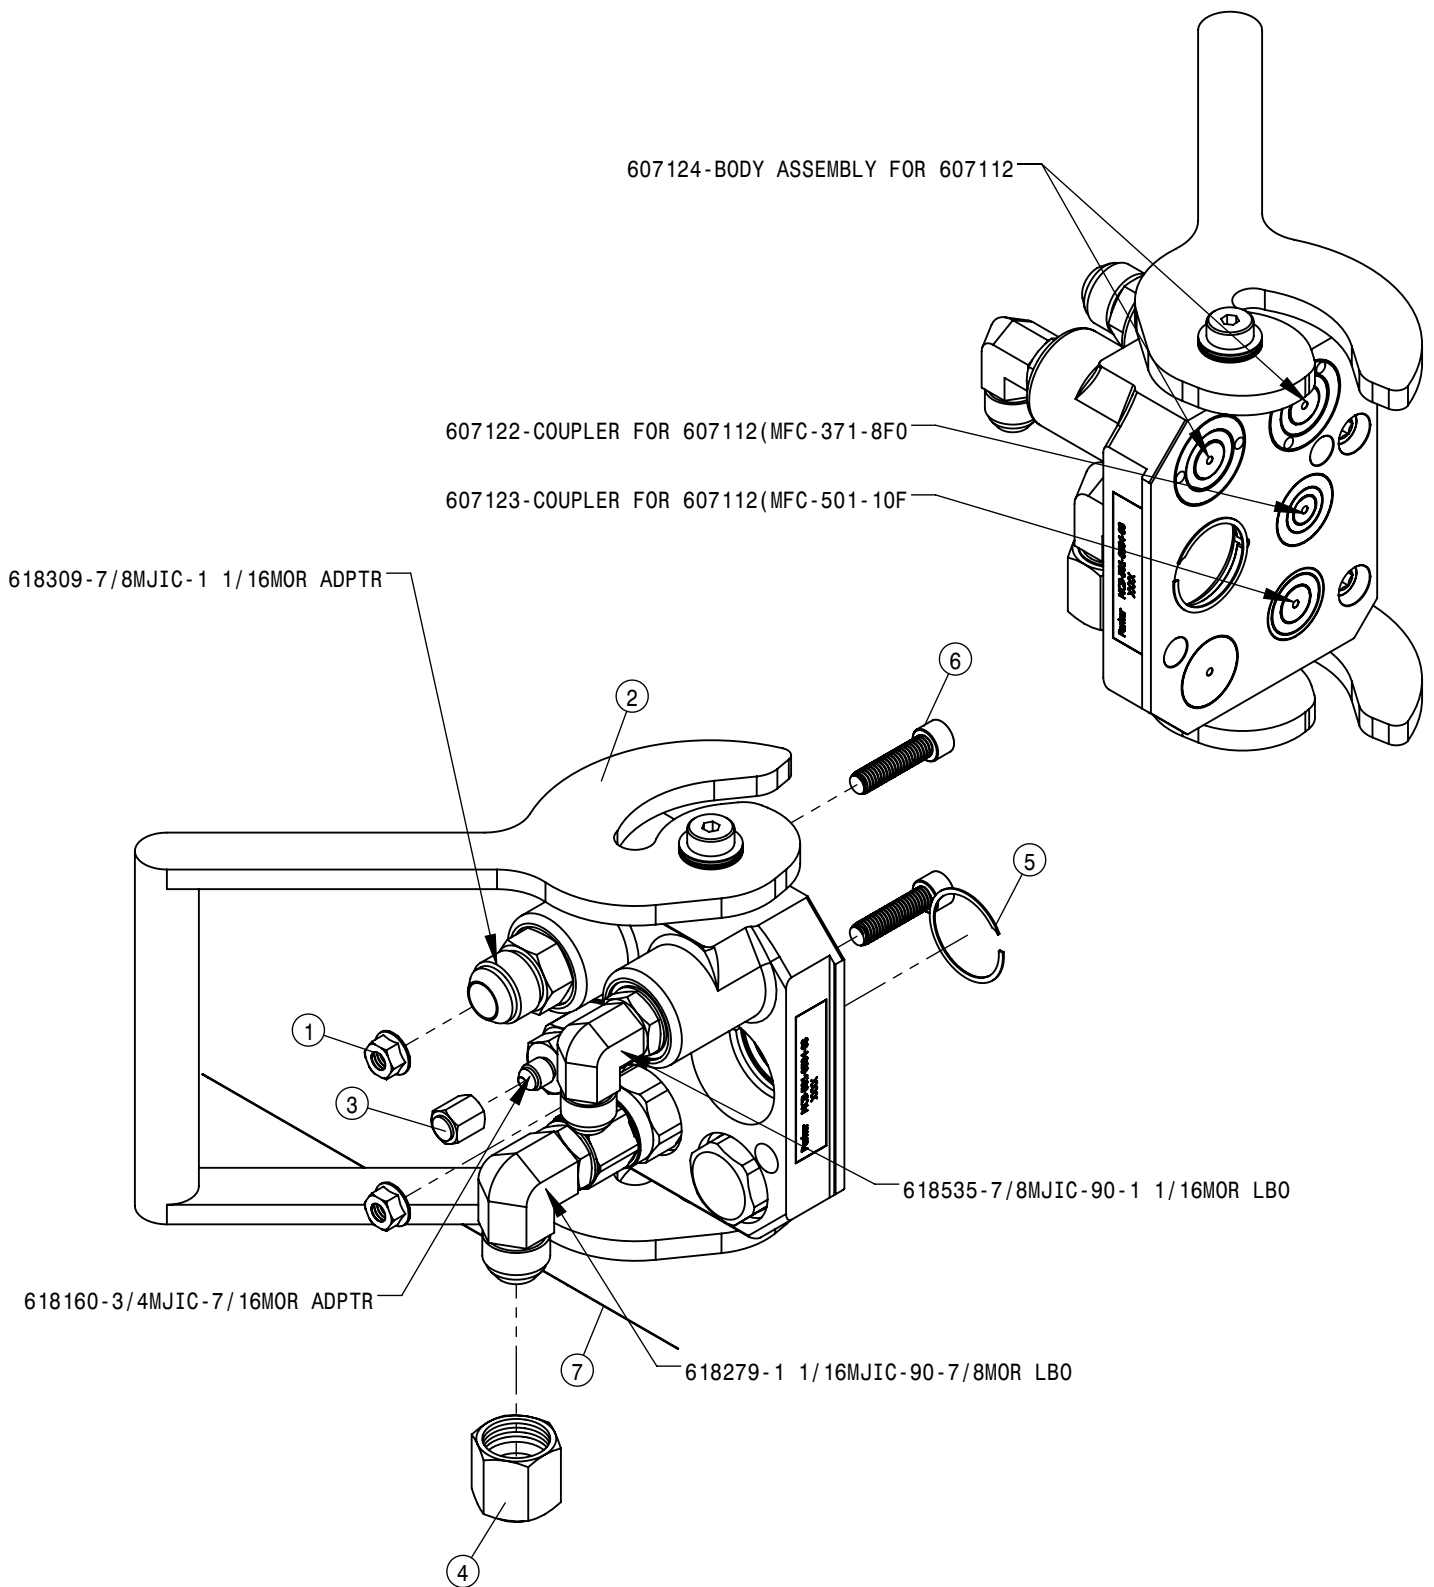

BOOM HYDRAULIC QUICK COUPLER ASSEMBLY			
DET	QTY	P/N	DESCRIPTION
1	2	470087	3/8UNC HEX SERR FLANGE NUT
2	1	607112	FIX HALF COUPLER ASSY
3	1	618363	7/16FJIC CAP NUT
4	1	618533	1 1/16FJIC CAP NUT
5	1	629547	VS-150-S16 RETAINING RING
6	2	900174	3/8UNC x 1 1/2" SOC HD CAP SCR
7	1	HXE28534	LABEL, HYDRAULIC ENGLISH