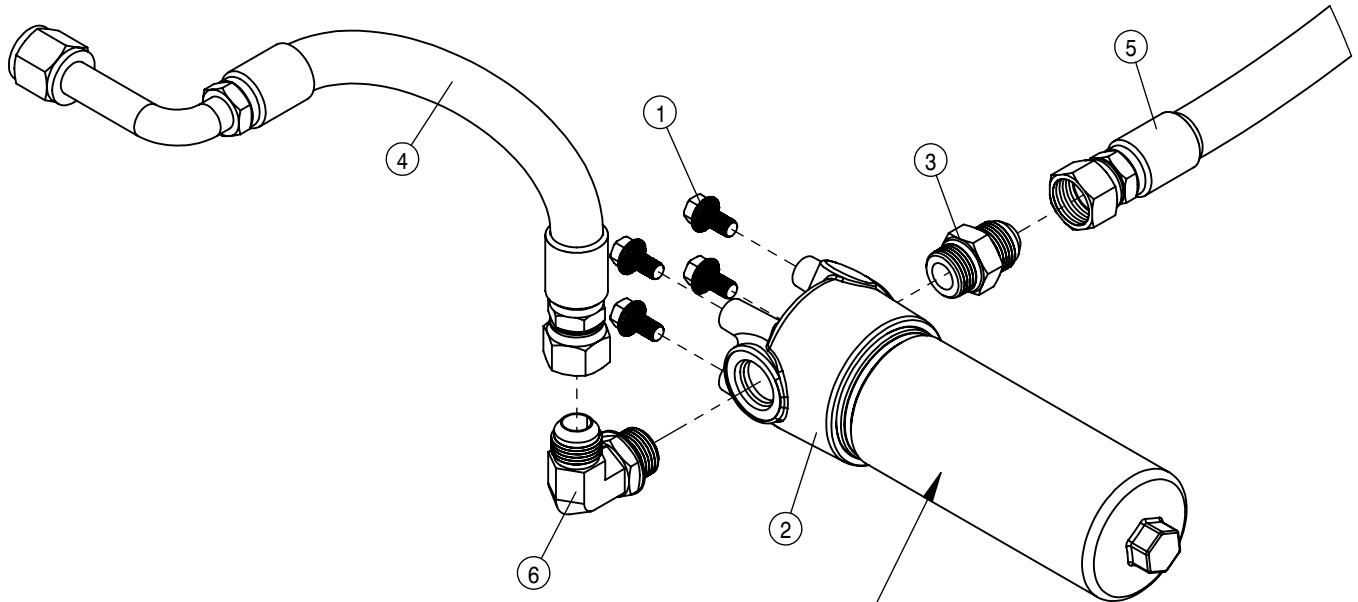

605666 - HYDRAULIC FILTER 20 MICRON
605664 - SEAL KIT

FAN MOTOR INLINE FILTER			
DET	QTY	P/N	DESCRIPTION
1	4	470409	3/8UNC X 3/4" SERR FLG BOLT
2	1	605665	HYD FILTER 20 MICRON SAE12
3	1	611127	1 1/16MJIC-1 1/16MOR ADPTR
4	1	616676	12-451TC-12FJX-12FJX90L-18 H/A
5	1	617199	12-451TC-12FJX-12FJX-73 H/A
6	1	618248	1 1/16MJIC-90-1 1/16MOR LBO