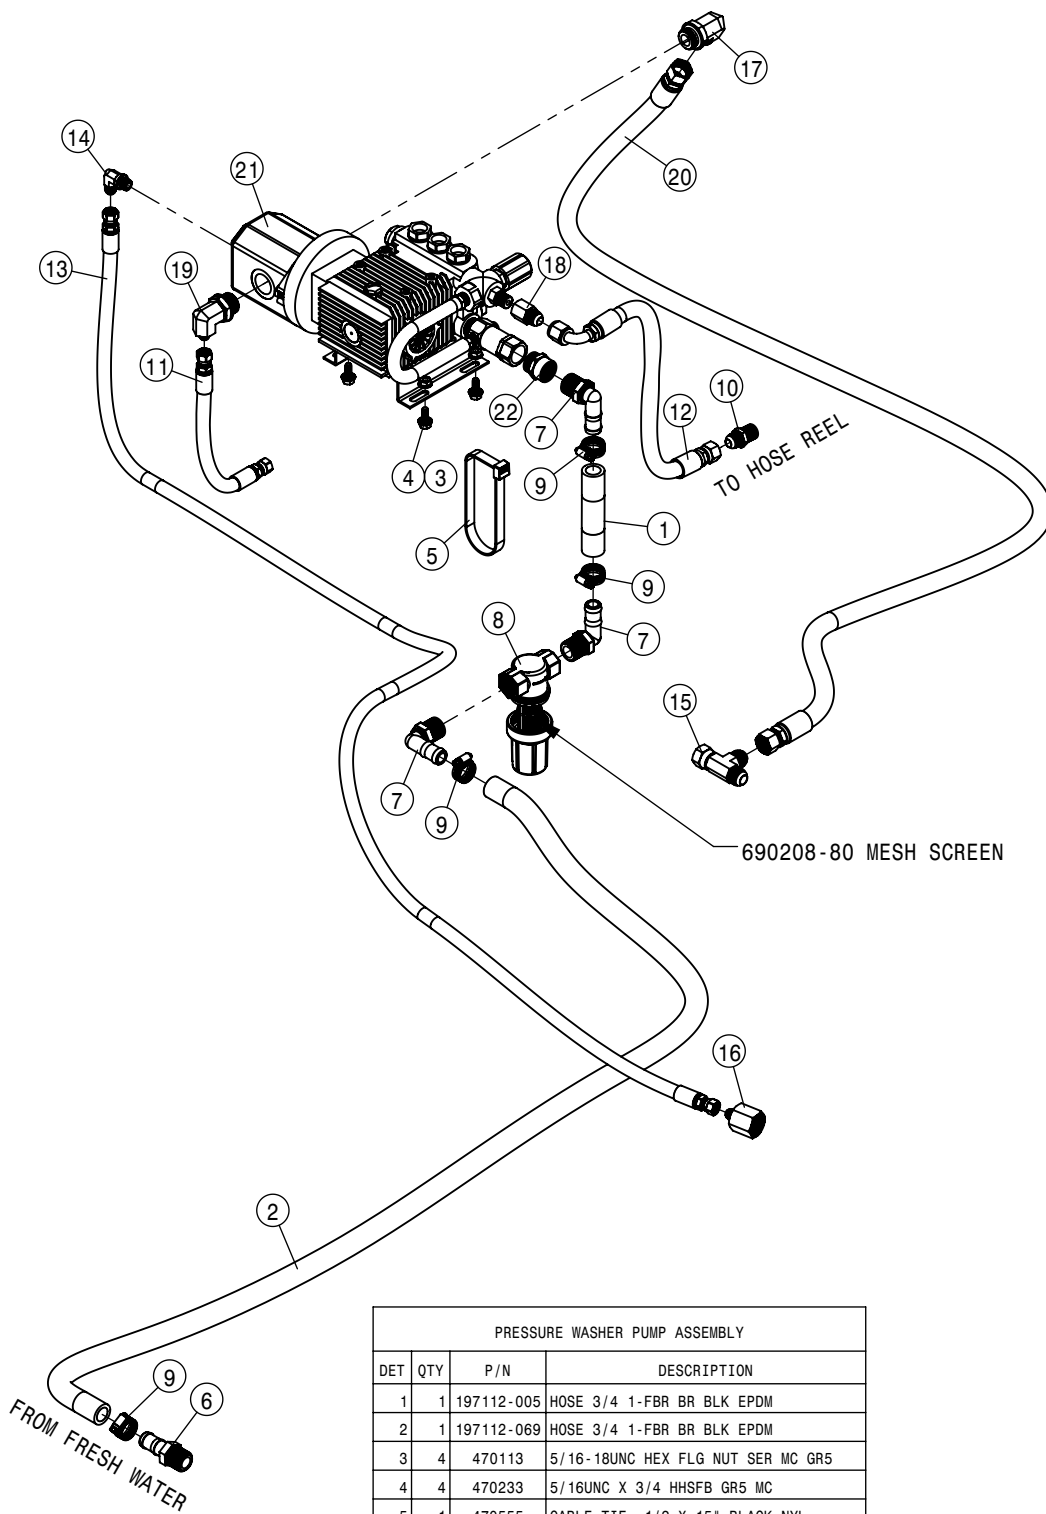

PRESSURE WASHER PUMP ASSEMBLY			
DET	QTY	P/N	DESCRIPTION
1	1	197112-005	HOSE 3/4 1-FBR BR BLK EPDM
2	1	197112-069	HOSE 3/4 1-FBR BR BLK EPDM
3	4	470113	5/16-18UNC HEX FLG NUT SER MC GR5
4	4	470233	5/16UNC X 3/4 HHSFB GR5 MC
5	1	470555	CABLE TIE, 1/2 X 15" BLACK NYL
6	1	500022	3/4NPT-3/4HOSE BARB, POLY
7	3	500054	3/4NPT-90-3/4 HOSE BARB, POLY
8	1	503104	LINE T-STRAINER, 3/4" NPT 80 MESH
9	4	520080	HOSE CLAMP NO 10 STAINLESS
10	1	611147	3/4MJIC-1/2MNPT ADPTR
11	1	616781	06-451TC-06FJX-06FJX-12 H/A
12	1	617254	08-451TC-08FJX-08FJX90-21 H/A
13	1	617446	06-451TC-06FJX-06FJX-84 H/A
14	1	618119	9/16MJIC-90-9/16MOR LBO
15	1	618333	7/8FJIC SW RUN TEE-7/8MJIC
16	1	618483	1 1/16FJIC-9/16MJIC ADPTR
17	1	618535	7/8MJIC-90-1 1/16MOR LBO
18	1	618787	3/4MJIC-3/8FNPT ADPTR
19	1	618813	9/16MJIC-90-1 1/16MOR LBO
20	1	619094	10-451TC-10FJX-10FJX-74 H/A
21	1	690672	PRESSURE WASHER,PACE 320 HYD
22	1	715449	3/4FNPT X 3/4MGHT ADPTR BRS