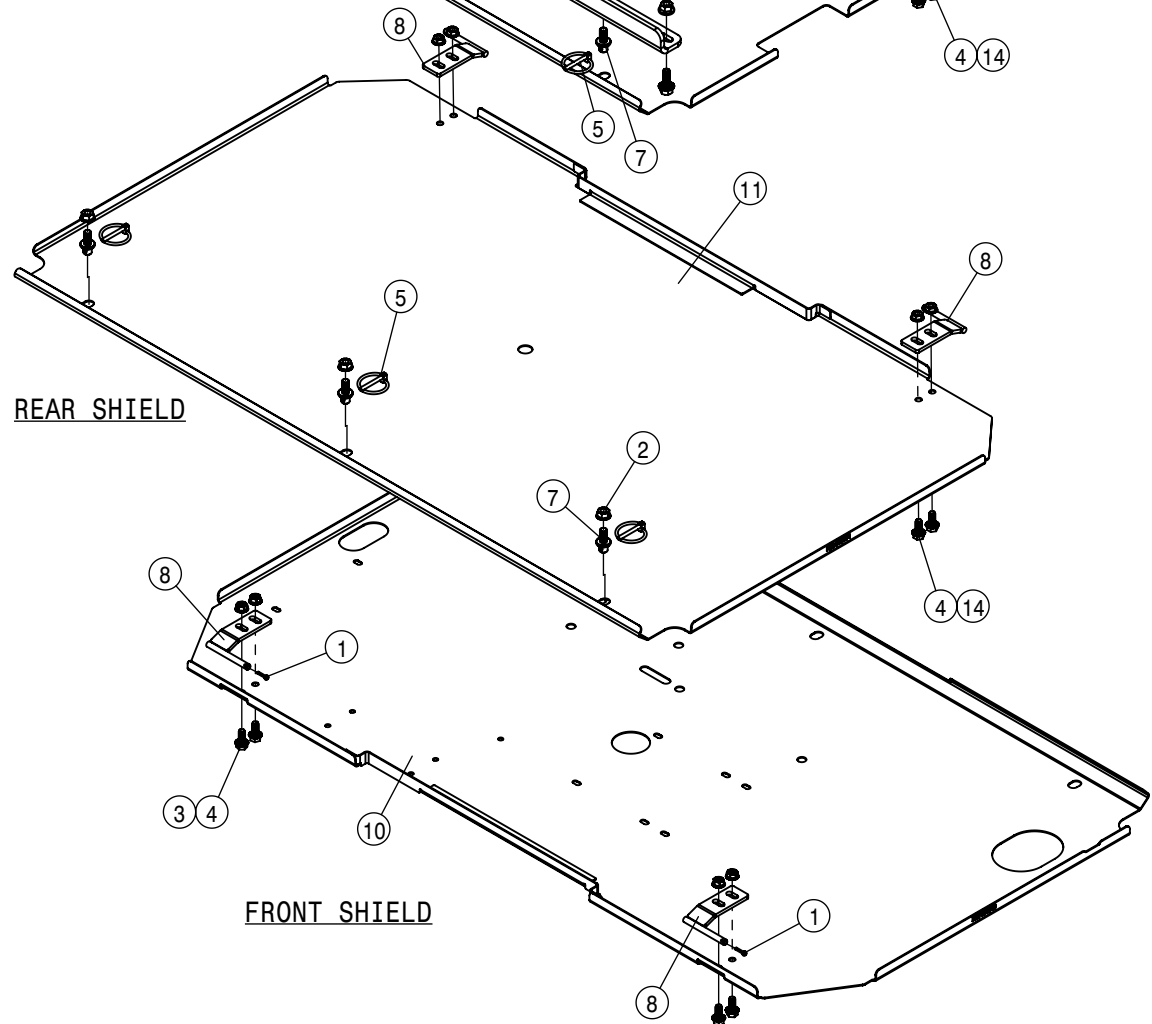

REAR SHIELD

FRONT SHIELD

FRONT AND REAR BELLY SHIELD ASSEMBLY			
DET	QTY	P/N	DESCRIPTION
1	2	470075	1/8 X 3/4 COTTER PIN
2	6	470087	3/8-16UNC HEX FLG NUT SER MC GR5
3	4	470113	5/16UNC SERR FLG LOCK NUT
4	12	470233	5/16UNC X 3/4 SERR FLG HEX BOLT
5	6	470335	LINCHPIN, 3/16 X 1 1/4 GRIP
6	2	470460	3/8UNC X 1 HHSFB GR5 MC
7	6	470520	HANGER PIN,3/8UNC x.437Dx.500L
8	6	660578	HINGE - BELLY PAN, WLD
9	1	660608	REAR BELLY SHIELD, STS DUAL' 17
10	1	660968	BELLY SHIELD - FRT WLD
11	1	660972	REAR BELLY SHIELD WLD
12	1	701577	REAR BULKHEAD LOW PROFILE
13	2	910106	3/8-16UNC CTRLK FLG NUT MC GR5
14	8	910119	5/16-18UNC HEX FLG NUT SER SS