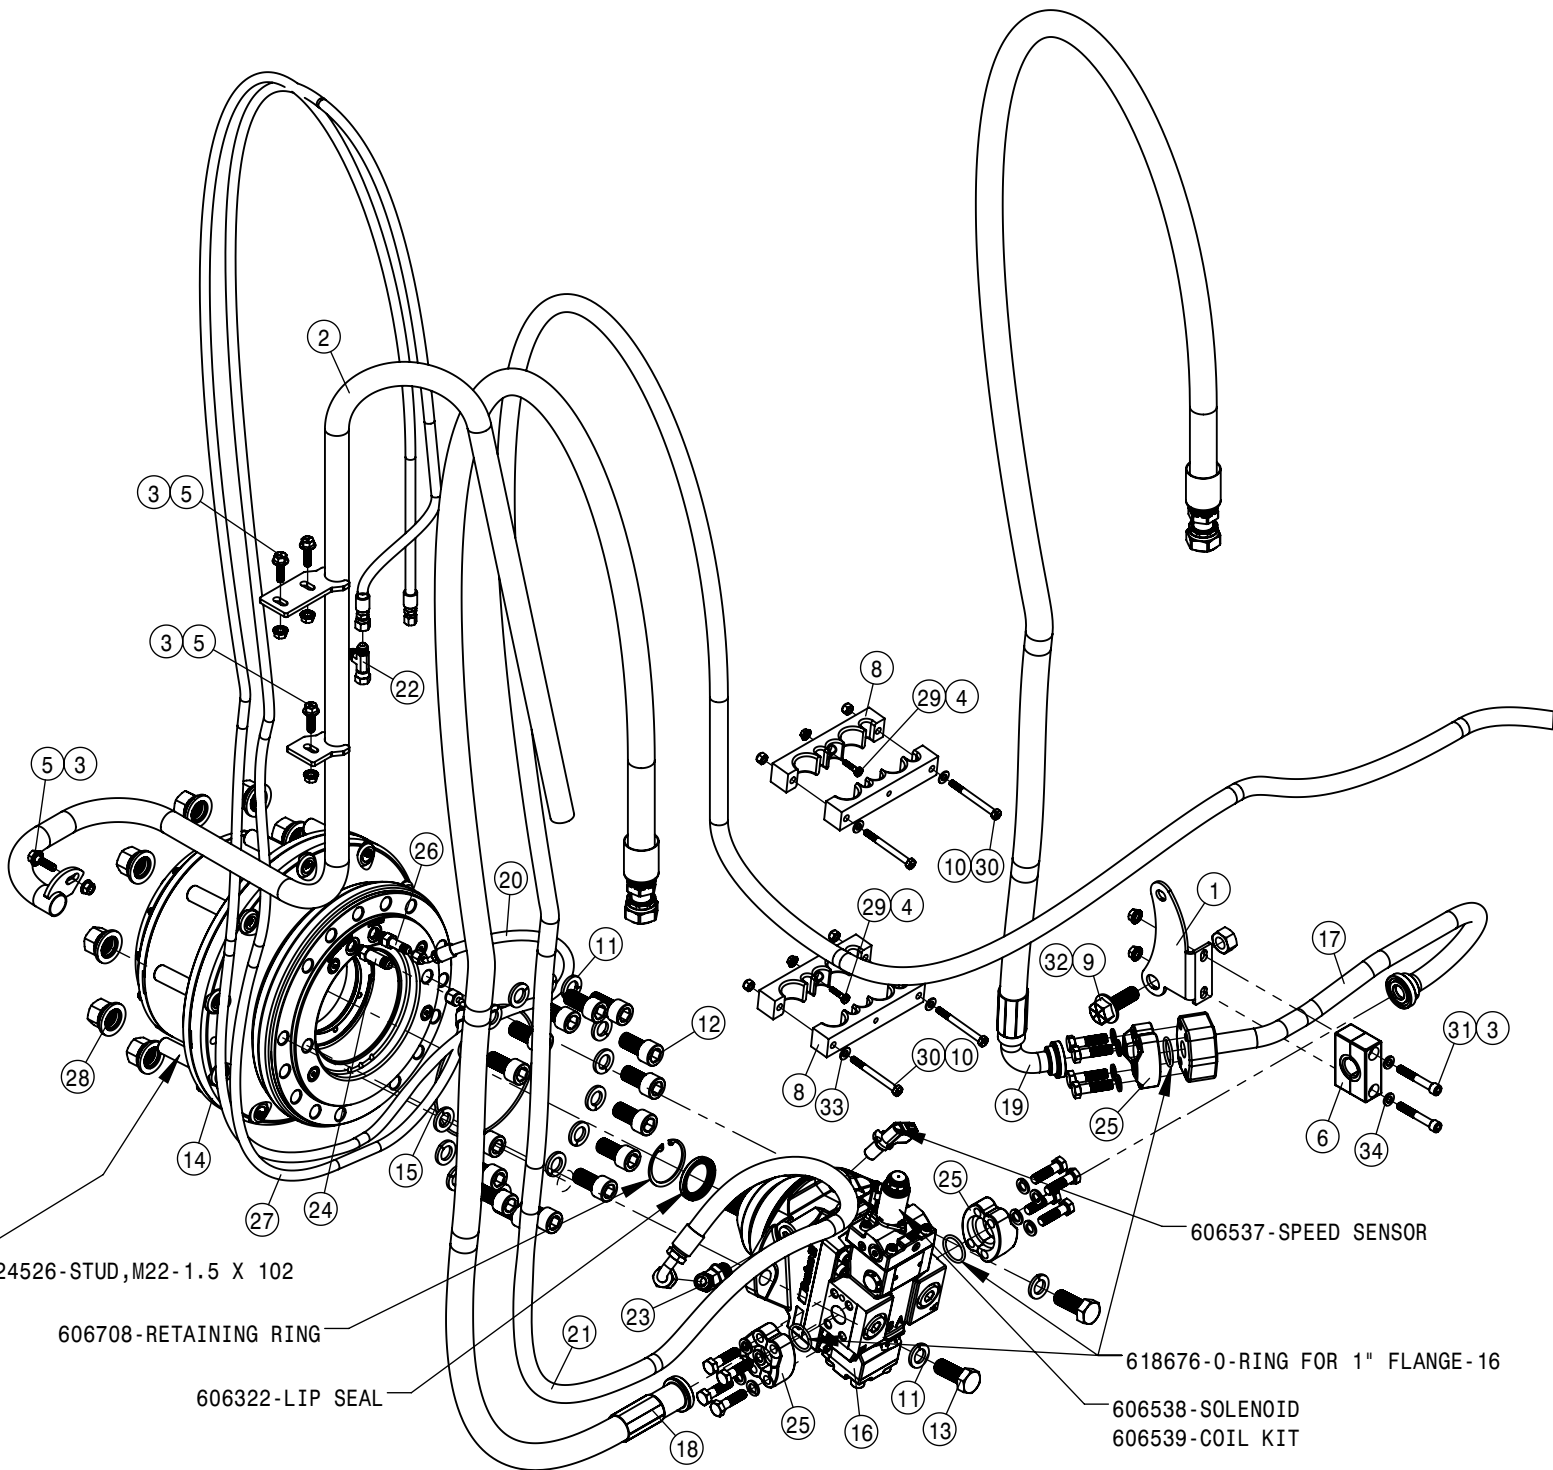

RIGHT FRONT WHEEL MOTOR ASSEMBLY			
DET	QTY	P/N	DESCRIPTION
1	1	360212	RGT LEG TUBE BRKT
2	1	362591	RH WEAR BAR WLD
3	6	470087	3/8-16UNC HEX FLG NUT SER MC GR5
4	2	470121	1/4-20UNC HEX FLG NUT SER MC GR5
5	4	470329	3/8UNC X 1 1/4 HHSFB GR5 MC
6	1	470693	CLAMP ASSY W/ 1" RUBBER INS
NS	1	470762	SIDEWINDER SLEEVE RH
8	2	470764	HOSE CLAMP, 5-HOLE
9	1	472367	3/4UNC X 2 HHFB GR8 MC
10	4	473001	5/16-18UNC NYLOCK NUT MC GR5
11	17	473854	20MM LOCK WASHER
12	15	473885	20MM-2.50 X 40 MM SHCS
13	2	473886	20MM-2.50 X 50MM HEX BOLT
14	1	606130	HUB C017, 30:1 W/DYNAMIC BRAKE
15	1	606190	O-RING,WHL MTR HSNG SAUER
16	1	606632	H1-B 80cc WHL MTR W40SFT SAUER
17	1	617457	RGT DRV TUBE 1.00" X 0.120"WT

RIGHT FRONT WHEEL MOTOR ASSEMBLY			
DET	QTY	P/N	DESCRIPTION
18	1	617462	16-797TC-16FFOX-16C62F-126 H/A
19	1	617463	16-797TC-16FFOX-16C62F90-112 H/A
20	1	617484	04-451TC-04FJX-04FJX45-145 H/A
21	1	617539	10-451TC-10FJX-10FJX90-219 H/A
22	1	618486	9/16FJIC SW RUN TEE-9/16MJIC
23	1	618644	7/8MJIC-45-7/8MOR LBO
24	1	618892	9/16MJIC - 9/16MOR LG ADPTR
25	3	618933	M12 SPLIT FLANGE KIT #62 (-16)
26	1	619182	7/16MJIC - 9/16MOR LG ADPTR
27	1	619248	04-387TC-06FJX-06FJX45-136 H/A
28	10	824055	22MM-1.50 SMTH FLG WHEEL NUT
29	2	900003	1/4UNC X 1 HHCS GR5 MC
30	4	900073	5/16UNC X 3 1/4 HHCS GR5 MC
31	2	900398	3/8UNC X 2 1/2" SOC HD CAP SCR
32	1	910012	3/4-10UNC HEX NUT MC GR5
33	4	920001	SAE FLAT WASHER 5/16 MC
34	2	920502	HLOCK WASHER 3/8 MC