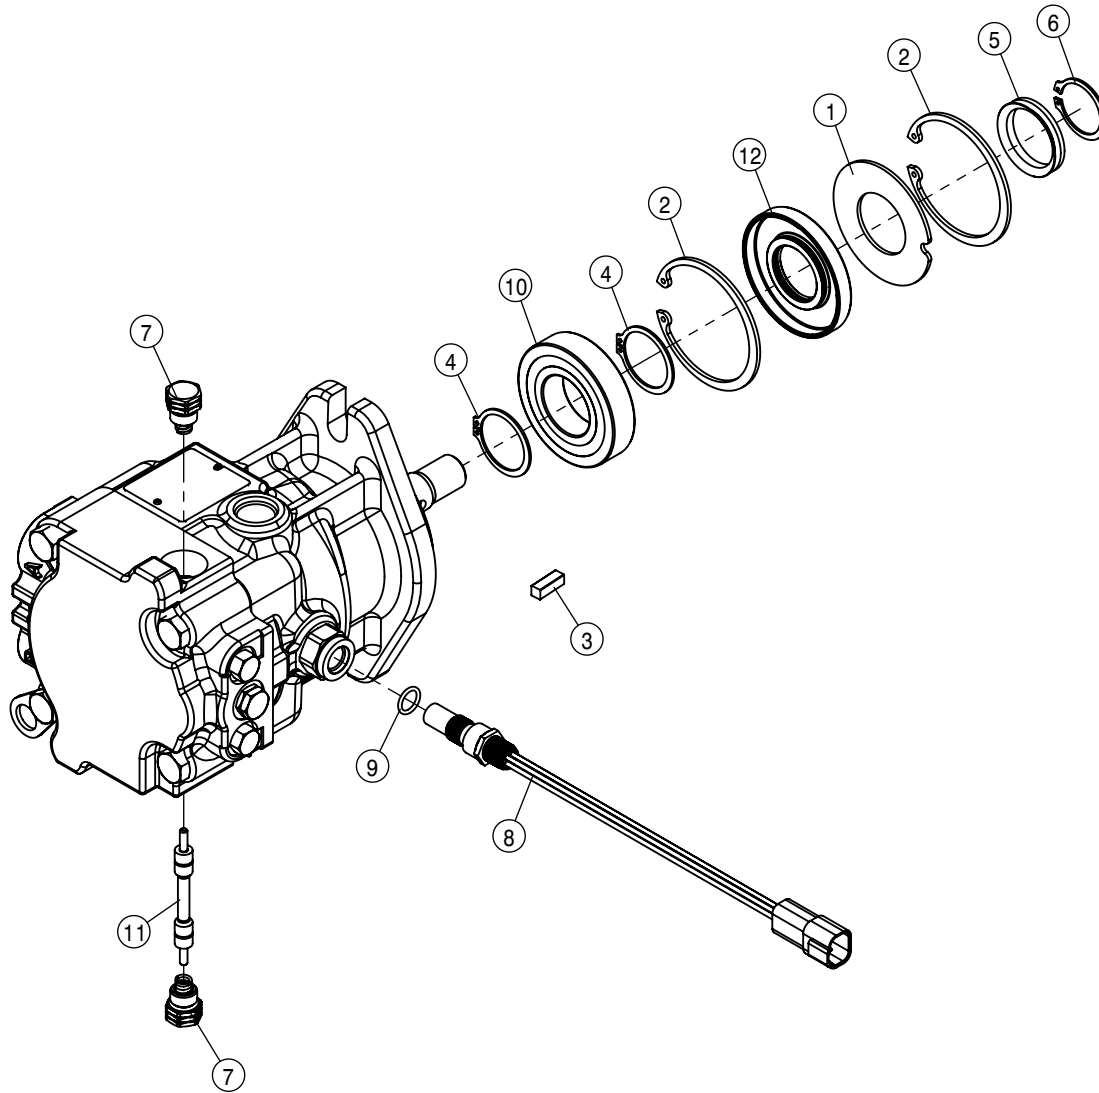

RADIATOR FAN MOTOR 606681-SERVICE			
DET	QTY	P/N	DESCRIPTION
1	1	606688	SUPP WASHER (11083729)
2	2	606689	RETAINING RING (9006200-0281)
3	1	606690	KEY (5000664)
4	2	606691	RETAINING RING (9006300-0137)
5	1	606692	DUST COVER
6	1	606693	RETAINING RING (5000365)
7	2	606694	SPRING (4800912)
8	1	606695	SPEED SENSOR (KPPG13703)
9	1	606696	O-RING (9004201-3700)
10	1	606698	ROLLER BEARING (357616)
11	1	606699	SPOOL (8800550)
12	1	606700	LIP SEAL (11103135)