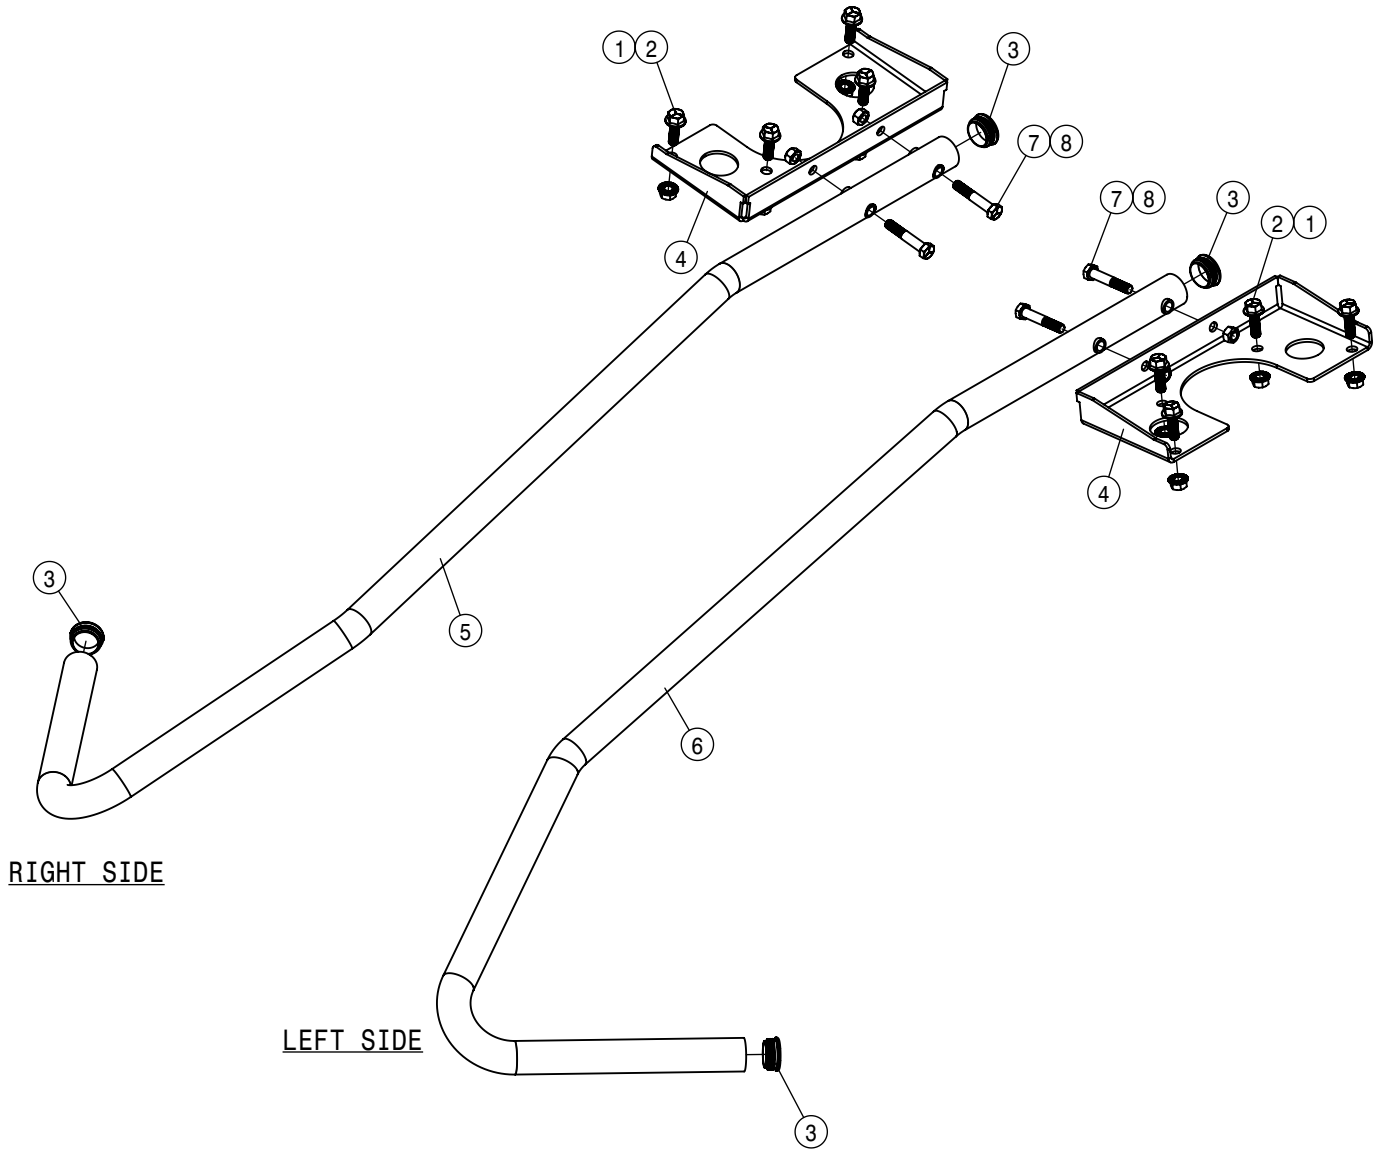

CROP DIVIDER ASSEMBLY			
DET	QTY	P/N	DESCRIPTION
1	8	470360	1/2-13UNC HEX FLG NUT SER MC GR5
2	8	470431	1/2UNC X 1 1/2 HHSFB GR5 MC
3	4	629772	CAPPLUGS PLUG, 1 3/4" RD, BLACK POLY
4	2	662304	MTG PLT-CROP DIVIDER WLD SD
5	1	662325	RH CROP DIVIDER WLD
6	1	662326	LH CROP DIVIDER WLD
7	4	900269	1/2UNC X 2 3/4 HHCS GR5 MC
8	4	914008	1/2-13UNC STOVER NUT MC GR5