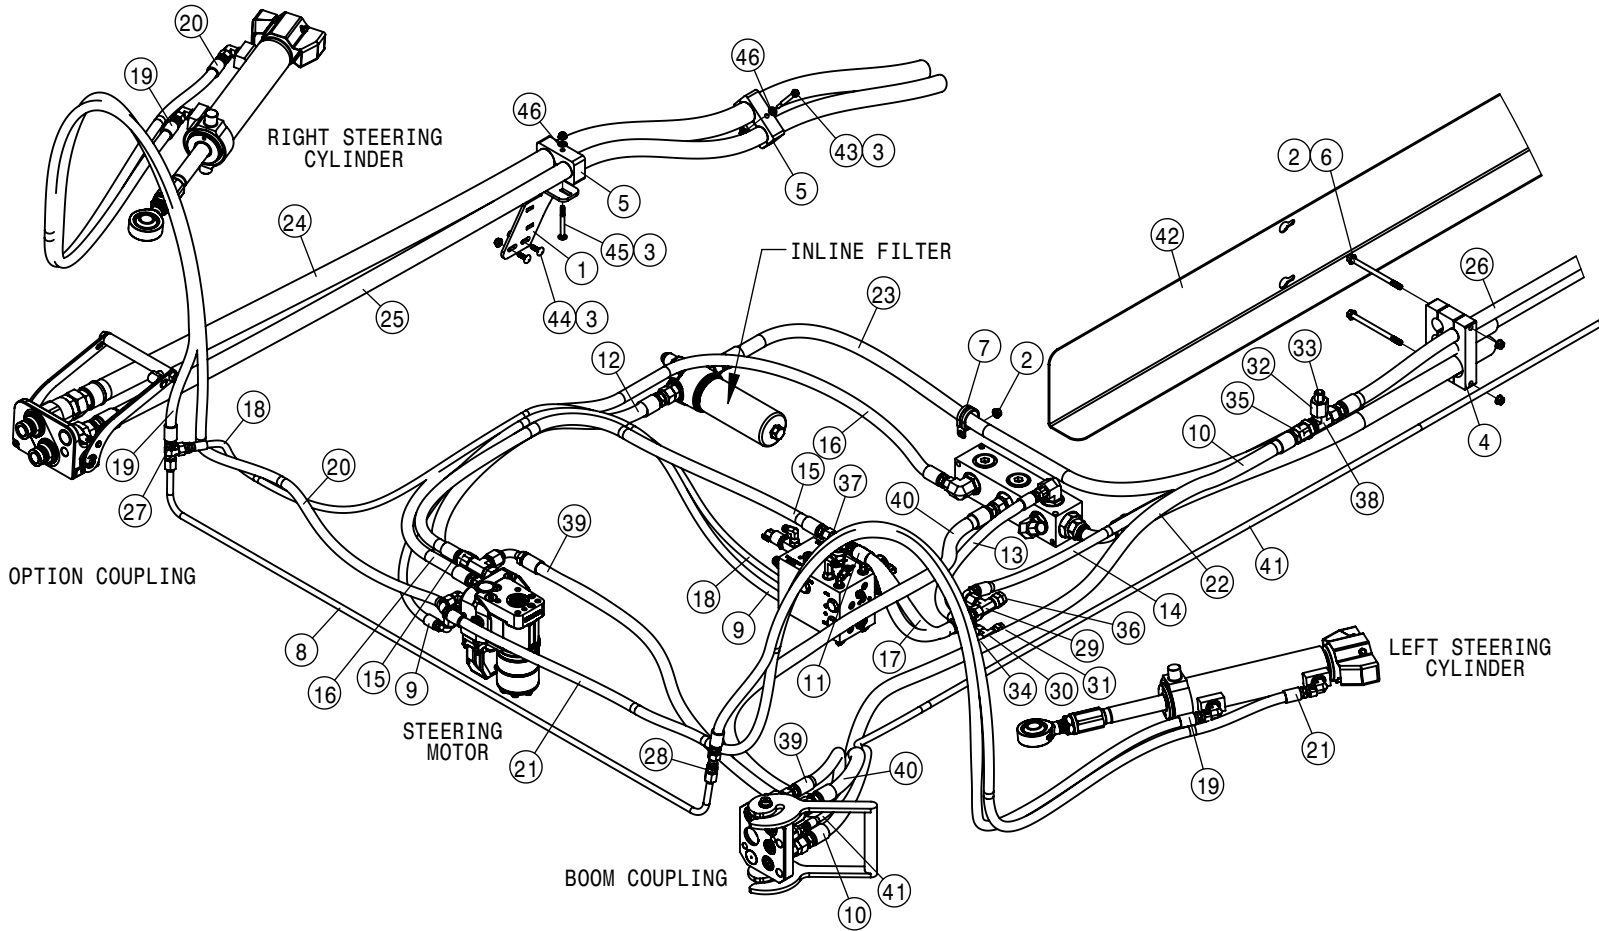

FRONT AUX HYDRAULIC HOSE ASSEMBLY			
DET	QTY	P/N	DESCRIPTION
1	1	362035	COMBO SUPP BRKT
2	3	470087	3/8UNC HEX SERR FLANGE NUT
3	4	470113	5/16-18UNC HEX FLG NUT SER MC GR5
4	1	470671	HOSE CLAMP, 6-HOLE
5	2	470674	HOSE CLAMP, 2-HOLE
6	2	470683	3/8UNC X5 1/2SMITH FLG HEX BOLT
7	1	520160	CUSH CLAMP,#24 1 1/2D-3/4WLOOP
8	1	615917	TUBE ASSY 1/2"OD 8-FJIC
9	1	616599	06-451TC-06FJX-08FJX90-62 H/A
10	1	616633	12-451TC-12FJX-12FJX-86 H/A
11	1	617119	10-387TC-10FJX-10FJX-18 H/A
12	1	617131	12-387TC-12FJX-12FJX-44 H/A
13	1	617134	08-451TC-08FJX-08FJX-22 H/A
14	1	617135	08-451TC-08FJX-10FJX90-141 H/A
15	1	617136	10-451TC-10FJX-12FJX-53 H/A
16	1	617137	10-387TC-10FJX-10FJX-79 H/A
17	1	617138	10-451TC-10FJX-10FJX-16 H/A
18	1	617210	04-451TC-04FJX-08FJX-78 H/A
19	2	617478	08-451TC-08FJX-08FJX-80 H/A
20	1	617479	08-451TC-08FJX-08FJX-119 H/A
21	1	617480	08-451TC-08FJX-08FJX90-127 H/A
22	1	617559	16-811-16FJX-16FJX90-175 H/A
23	1	617560	12-451TC-12FJX-12FJX-191 H/A

FRONT AUX HYDRAULIC HOSE ASSEMBLY			
DET	QTY	P/N	DESCRIPTION
24	1	617563	20-811-20FJX-20FJX45-198 H/A
25	1	617572	16-451TC-16FJX-16FJX-218 H/A
26	1	617581	12-387TC-12FJX-12FJX-132 H/A
27	1	618311	3/4MJIC UNION TEE
28	1	618314	3/4MJIC UNION
29	1	618333	7/8FJIC SW RUN TEE-7/8MJIC
30	1	618451	3/4FJIC SW RUN TEE-3/4MJIC
31	1	618457	3/4MJIC PLUG
32	1	618483	1 1/16FJIC-9/16MJIC ADPTR
33	1	618531	9/16FJIC CAP NUT
34	1	618532	3/4FJIC CAP NUT
35	1	618533	1 1/16FJIC CAP NUT
36	2	618543	7/8MJIC PLUG
37	1	618593	7/8FJ SW BRANCH TEE-7/8MJ
38	1	618750	1 1/16MJIC BLKHD RUN TEE
39	1	619004	10-451TC-10FJX-12FJX90-61 H/A
40	1	619005	12-451TC-12FJX-12FJX-81 H/A
41	1	619089	04-451TC-04FJX-04FJX-229 H/A
42	1	660290	HOSE GUARD - L/F
43	1	900072	5/16UNC X 3 HHCS GR5 MC
44	2	901065	5/16-18 UNC X 1 RHSQB GR5 MC
45	1	901073	5/16-18 UNC X 3 RHSQB GR5 MC
46	2	920001	SAE FLAT WASHER 5/16 MC