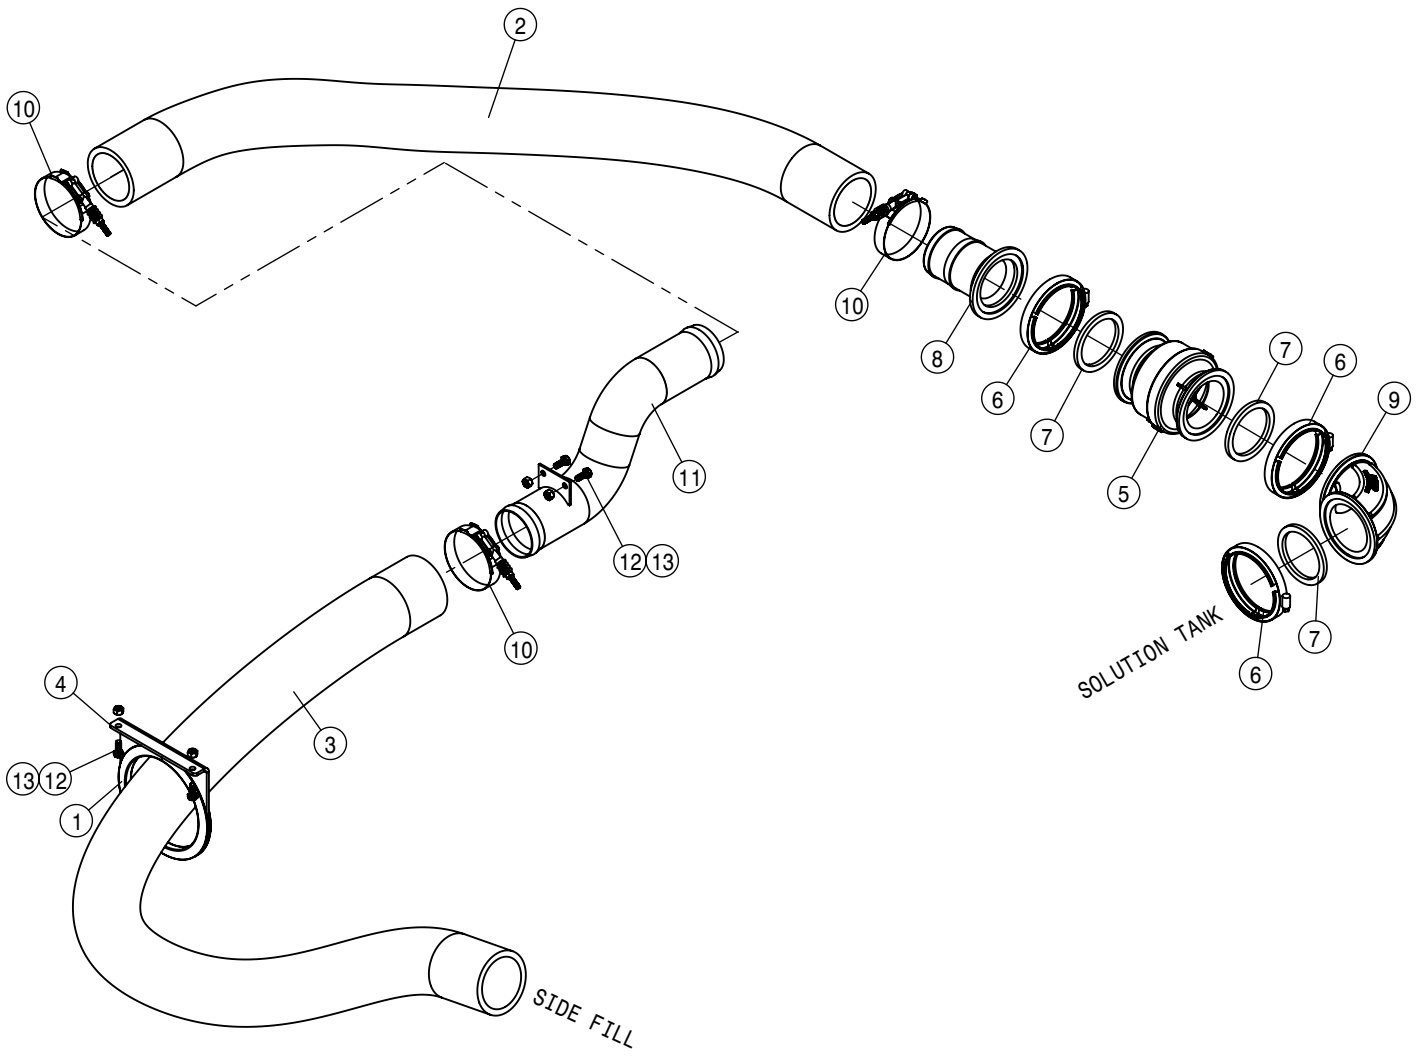

RH SOLUTION TANK VALVE (SIDE FILL)			
DET	QTY	P/N	DESCRIPTION
1	1	193012-019	QUICKEDGE TRIM .135 TO .250
2	1	197145-051	HOSE 3"SUCTION,POLY HELIX EPDM
3	1	197146-069	HOSE 3" SUCTION,POLY HELIX EPDM
4	1	342991	SIDEFILL HOSE SUPP BRKT,STS 05
5	1	500142	CHECK VALVE 3" FLANGE
6	3	500208	3" FLANGE CLAMP S.S.
7	3	500209	3" FLANGE GASKET EPDM
8	1	500210	3"FLANGE-3'HOSEBARB POLY
9	1	500262	3"FLANGE-90-3"FLG SWEEP LBO
10	3	520145	3.56/3.88 T-BOLT HOSE CLAMP SS
11	1	690731	SOLU TUBE, 3.00 S.S. SIDE FILL
12	4	900064	5/16UNC X 3/4" HEX BOLT
13	4	914002	5/16UNC HEX STOVER NUT