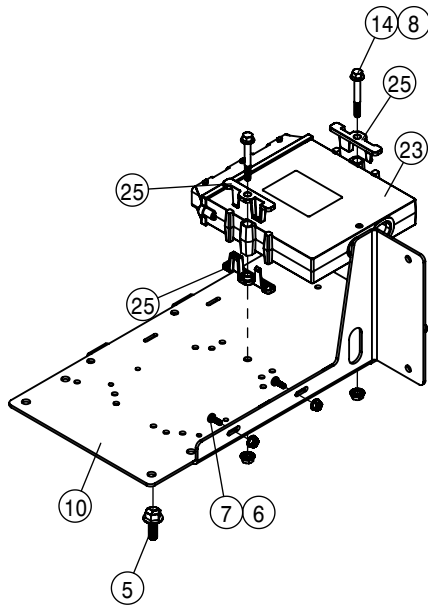

DEERE PRECISION COMPONENTS			
DET	QTY	P/N	DESCRIPTION
1	1	344385	1.5" RAM BALL MNT 4.50"DBL SOC ARM
2	4	470113	5/16-18UNC HEX FLG NUT SER MC GR5
3	5	470122	1/4UNC X 1/2 HHSFB GR5 MC
4	4	470233	5/16UNC X 3/4 HHSFB GR5 MC
5	1	470460	3/8UNC X 1 HHSFB GR5 MC
6	2	470510	10-24 SERR. FLANGE NUT
7	2	472199	10-24 X 1/2 PHIL PANHD MACH SCR
8	2	473832	1/4-20UNC HEX FLG NUT SER SS
9	1	693107	STARFIRE HOOP MT BRKT
10	1	693870	THIRD PARTY PLATE
NS	1	693999	MAGNET KIT
NS	1	694037	CABLE RCM/JDRC 2000 2018
NS	1	694038	HARNESS SSU ADAPTER 2018+

DEERE PRECISION COMPONENTS			
DET	QTY	P/N	DESCRIPTION
14	2	900464	1/4UNC X 2 HHSFB SS
15	2	910034	M6-1.0 X 12MM HHFB
16	1	BPF11018	POSITION RCVR STARFIRE 6000
NS	1	BPF11559	MANUAL KIT, JDRC 2000-ENGLISH
18	1	PF11019	MNT, DISPLAY BRCKT, RAM MNT
19	1	PF81190	BRACKET KIT ASSY, ROOF RACK
20	1	PFA10679	JDRC2000 W/SOFTWARE
21	1	PFA11060	GREENSTAR 3 2630 DISPLAY W/SW
NS	1	PFA11102	STARFIRE RCVR HARNESS STS/DTS
23	1	PFA11270	STEERING CONTROLLER ATSSU
NS	1	PF12435	WIRE HRNSS GS3 CRNRPST W/3 VID
25	4	R231112	CONTROLLER ISOLATOR