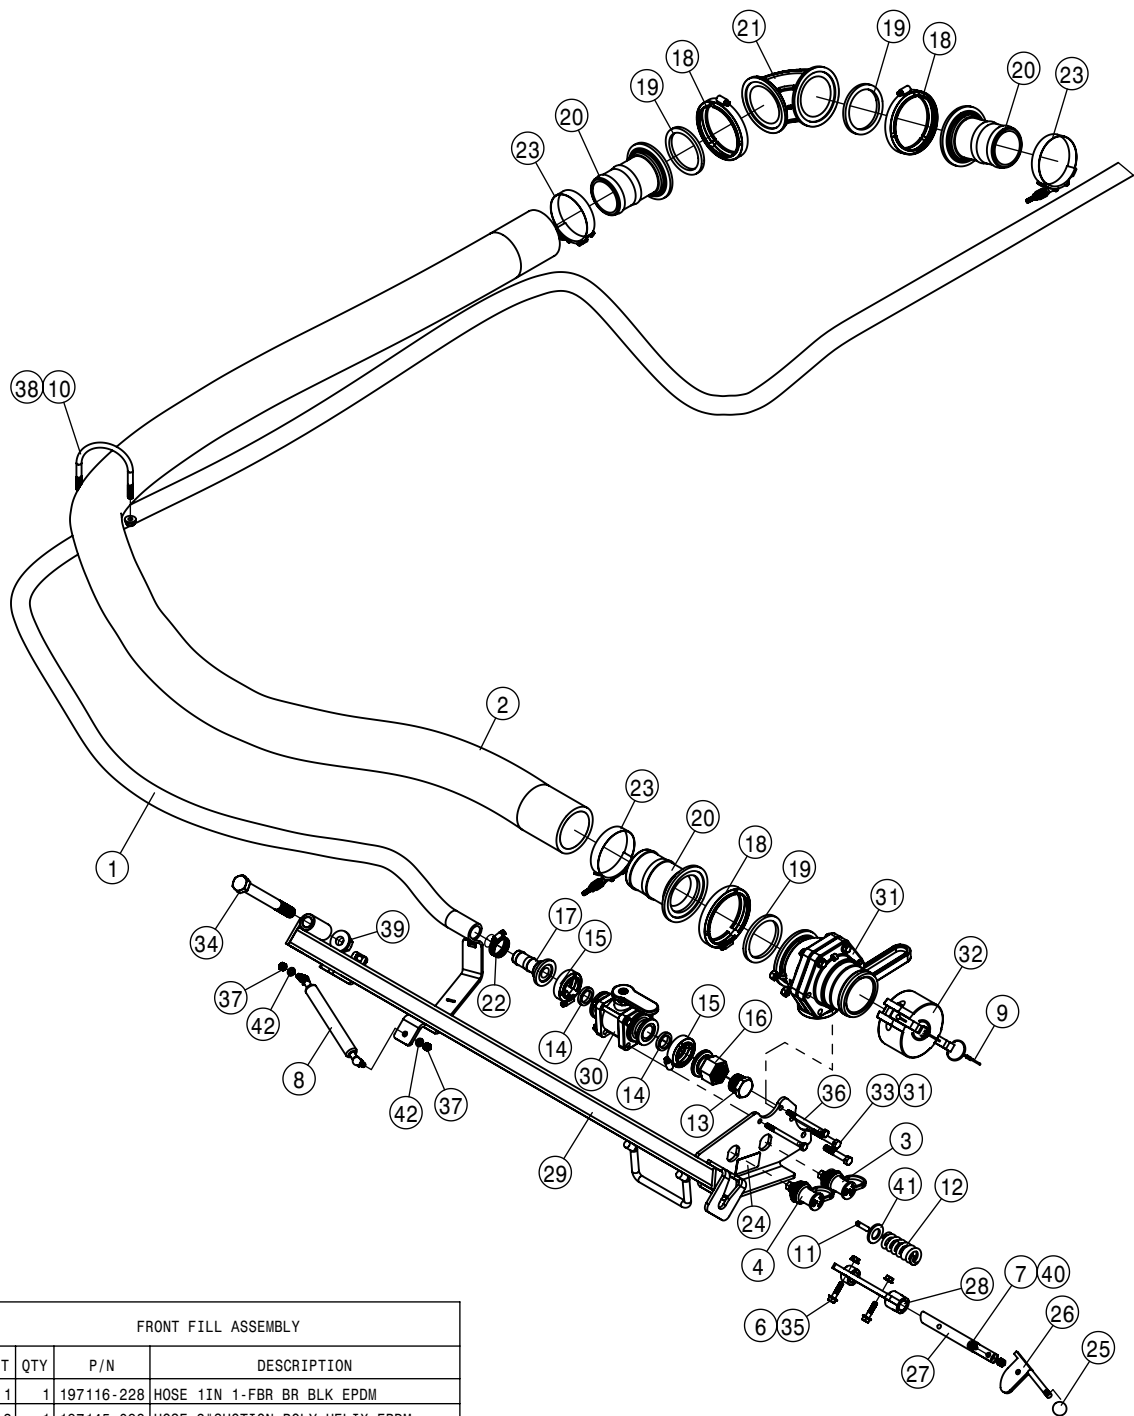

FRONT FILL ASSEMBLY			
DET	QTY	P/N	DESCRIPTION
1	1	197116-228	HOSE 1IN 1-FBR BR BLK EPDM
2	1	197145-098	HOSE 3"SUCTION,POLY HELIX EPDM
3	1	291680	POSITIVE JUMPER STUD, RED
4	1	291681	NEGATIVE JUMPER STUD, BLACK
NS	1	294168	FRONT FILL PWR HARNESS STS' 12
6	2	470113	5/16UNC SERR FLG LOCK NUT
7	1	470122	1/4UNC X 1/2 HHSFB GR5 MC
8	1	470253	HYD DAMPER 100LB 4.0 STROKE
9	1	470352	LANYARD, 11" POLY
10	1	472048	3/8 UNC U-BOLT 3.50ID X 4.125 ZINC
11	1	472316	ROLL PIN, 5/16 X 1 1/2
12	1	482017	SPRING
13	1	500063	1"NPT PIP PLUG, POLY
14	2	500157	1" FLANGE GASKET EPDM
15	2	500159	1" FLANGE CLAMP S.S.
16	1	500168	1" FLANGE-1" FNPT ADPTR POLY
17	1	500171	1" FLANGE-1" HOSE BARB POLY
18	3	500208	3" FLANGE CLAMP S.S.
19	3	500209	3" FLANGE GASKET EPDM
20	3	500210	3"FLANGE-3"HOSEBARB POLY
21	1	500262	3"FLANGE-90-3"FLG SWEEP LBO
22	1	520090	HOSECLAMP NO 16 STAINLESS
23	3	520145	3.56/3.88 T-BOLT HOSE CLAMP SS
24	1	650516	FRT/SIDE FILL PANEL DECAL

FRONT FILL ASSEMBLY			
DET	QTY	P/N	DESCRIPTION
25	1	659291	KNOB, BLK, 3/8" - 16 UNC
26	1	690698	FRT FILL SUPP ARM REL WLD
27	1	691139	FRT FILL SUPP ARM LATCH PIN' 10
28	1	691140	FRT FILL LATCH BRKT WLD,STS' 10
29	1	691378	FRT FILL SUPP ARM W/DECAL
30	1	696147	BALL VLV, 1" FLANGE
31	1	696192	3"FLG STUBBY VALVE,3"M-ADPTR
32	1	696231	CAP FOR 3" MALE COUPLER POLY
33	2	900170	3/8UNC X 2 1/4 HEX BOLT
34	1	900418	3/4UNC X 7" HEX BOLT
35	2	900490	5/16UNC X 1 1/4 HHSFB SS
36	2	900498	5/16UNC X 3 3/4 HHCS SS
37	2	910002	5/16UNC HEX NUT
38	2	910106	3/8-16UNC CTRLK FLG NUT MC GR5
39	1	910111	3/4-10UNC CTRLK FLG NUT MC GR5
40	1	914002	5/16UNC HEX STOVER NUT
41	1	920006	3/4 SAE FLAT WASHER
42	2	920501	5/16 LOCK WASHER