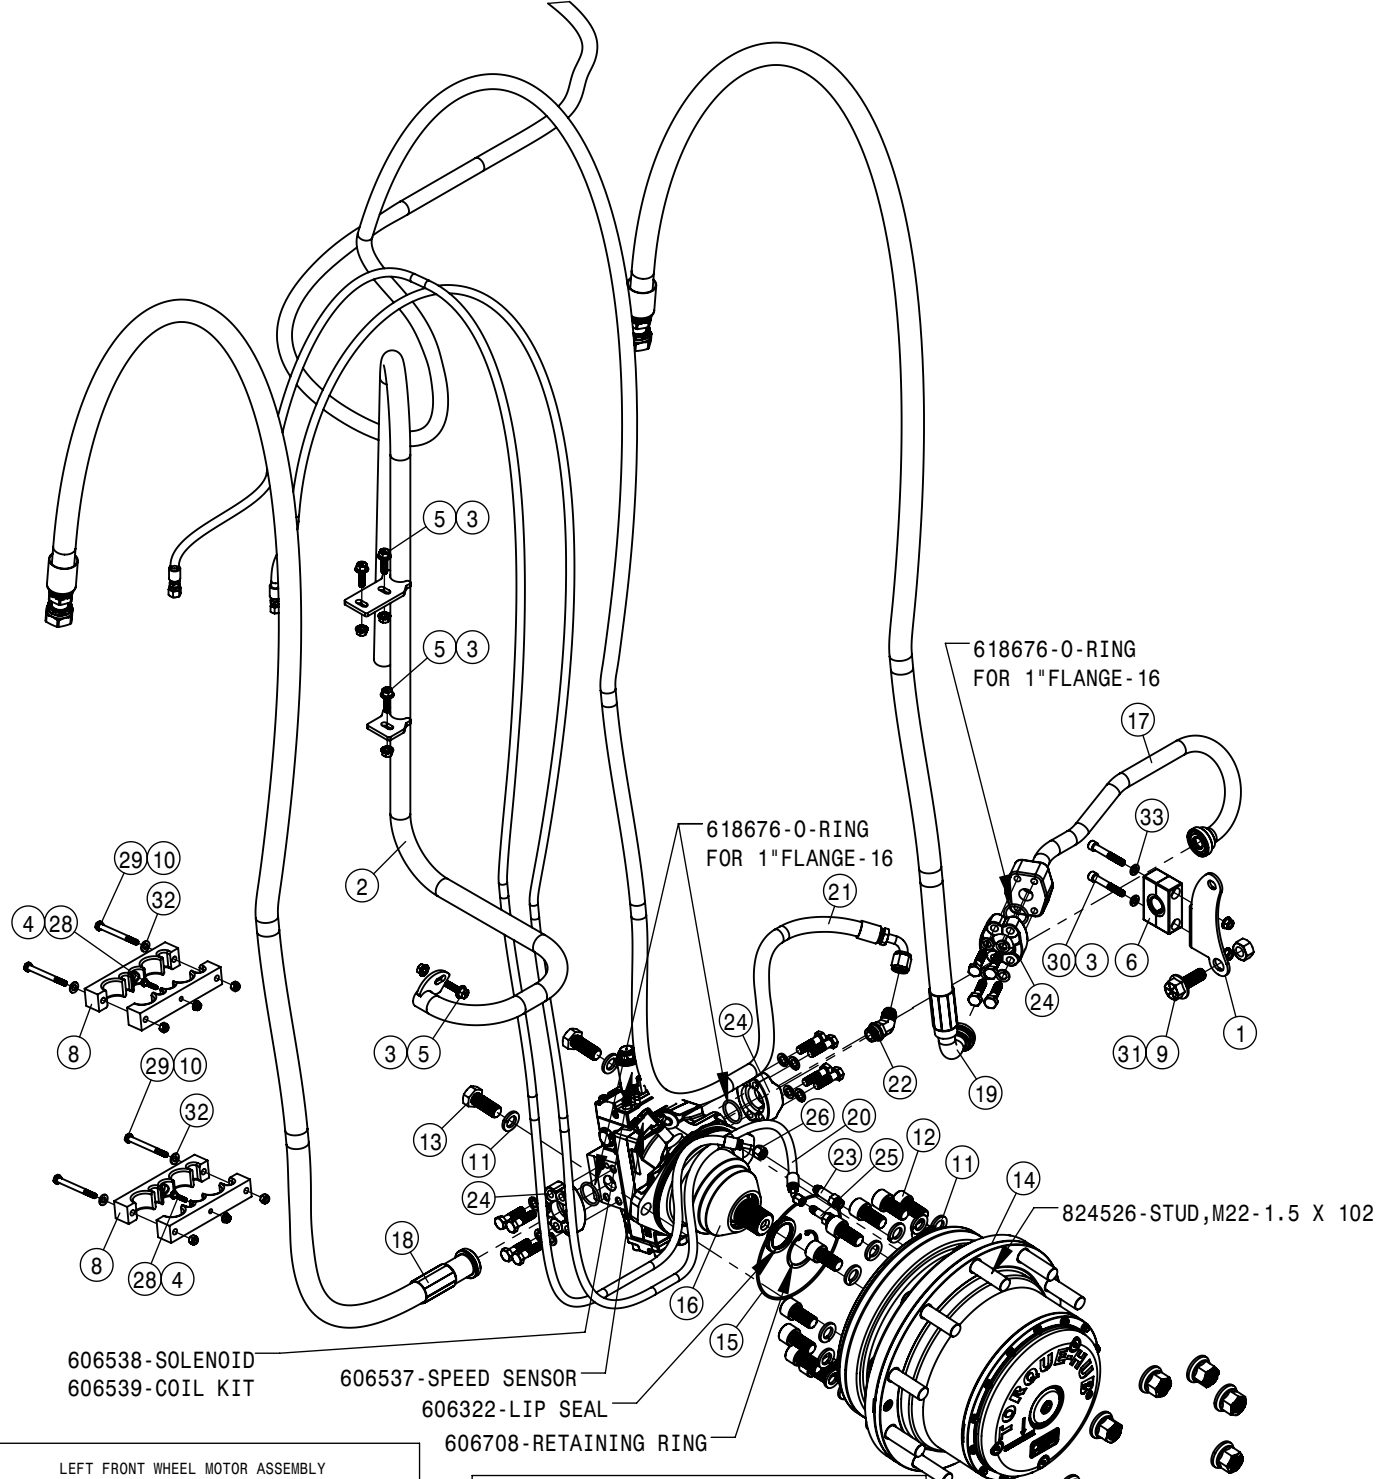

LEFT FRONT WHEEL MOTOR ASSEMBLY

DET	QTY	P/N	DESCRIPTION
1	1	360209	LFT LEG TUBE BRKT
2	1	362590	LH WEAR BAR WLD
3	6	470087	3/8-16UNC HEX FLG NUT SER MC GR5
4	2	470121	1/4-20UNC HEX FLG NUT SER MC GR5
5	4	470329	3/8UNC X 1 1/4 HHSFB GR5 MC
6	1	470693	CLAMP ASSY W/ 1" RUBBER INS
NS	1	470763	SIDEWINDER SLEEVE LH
8	2	470764	HOSE CLAMP, 5-HOLE
9	1	472367	3/4UNC X 2 HHFB GR8 MC
10	4	473001	5/16-18UNC NYLOCK NUT MC GR5
11	17	473854	20MM LOCK WASHER
12	15	473885	20MM-2.50 X 40 MM SHCS
13	2	473886	20MM-2.50 X 50MM HEX BOLT
14	1	606130	HUB C017, 30:1 W/DYNAMIC BRAKE
15	1	606190	O-RING,WHL MTR HSNQ SAUER
16	1	606632	H1-B 80cc WHL MTR W40SFT SAUER
17	1	617456	LFT DRV TUBE 1.00" X 0.120"WT

LEFT FRONT WHEEL MOTOR ASSEMBLY

DET	QTY	P/N	DESCRIPTION
18	1	617462	16-797TC-16FFOX-16C62F-126 H/A
19	1	617463	16-797TC-16FFOX-16C62F90-112 H/A
20	1	617483	04-451TC-04FJX-04FJX45-149 H/A
21	1	617539	10-451TC-10FJX-10FJX90-219 H/A
22	1	618644	7/8MJIC-45-7/8MOR LBO
23	1	618892	9/16MJIC - 9/16MOR LG ADPTR
24	3	618933	M12 SPLIT FLANGE KIT #62 (-16)
25	1	619182	7/16MJIC - 9/16MOR LG ADPTR
26	1	619248	04-387TC-06FJX-06FJX45-136 H/A
27	10	824055	22MM-1.50 SMTH FLG WHEEL NUT
28	2	900003	1/4UNC X 1 HHCS GR5 MC
29	4	900073	5/16UNC X 3 1/4 HHCS GR5 MC
30	2	900398	3/8UNC X 2 1/2" SOC HD CAP SCR
31	1	910012	3/4-10UNC HEX NUT MC GR5
32	4	920001	SAE FLAT WASHER 5/16 MC
33	2	920502	HLOCK WASHER 3/8 MC