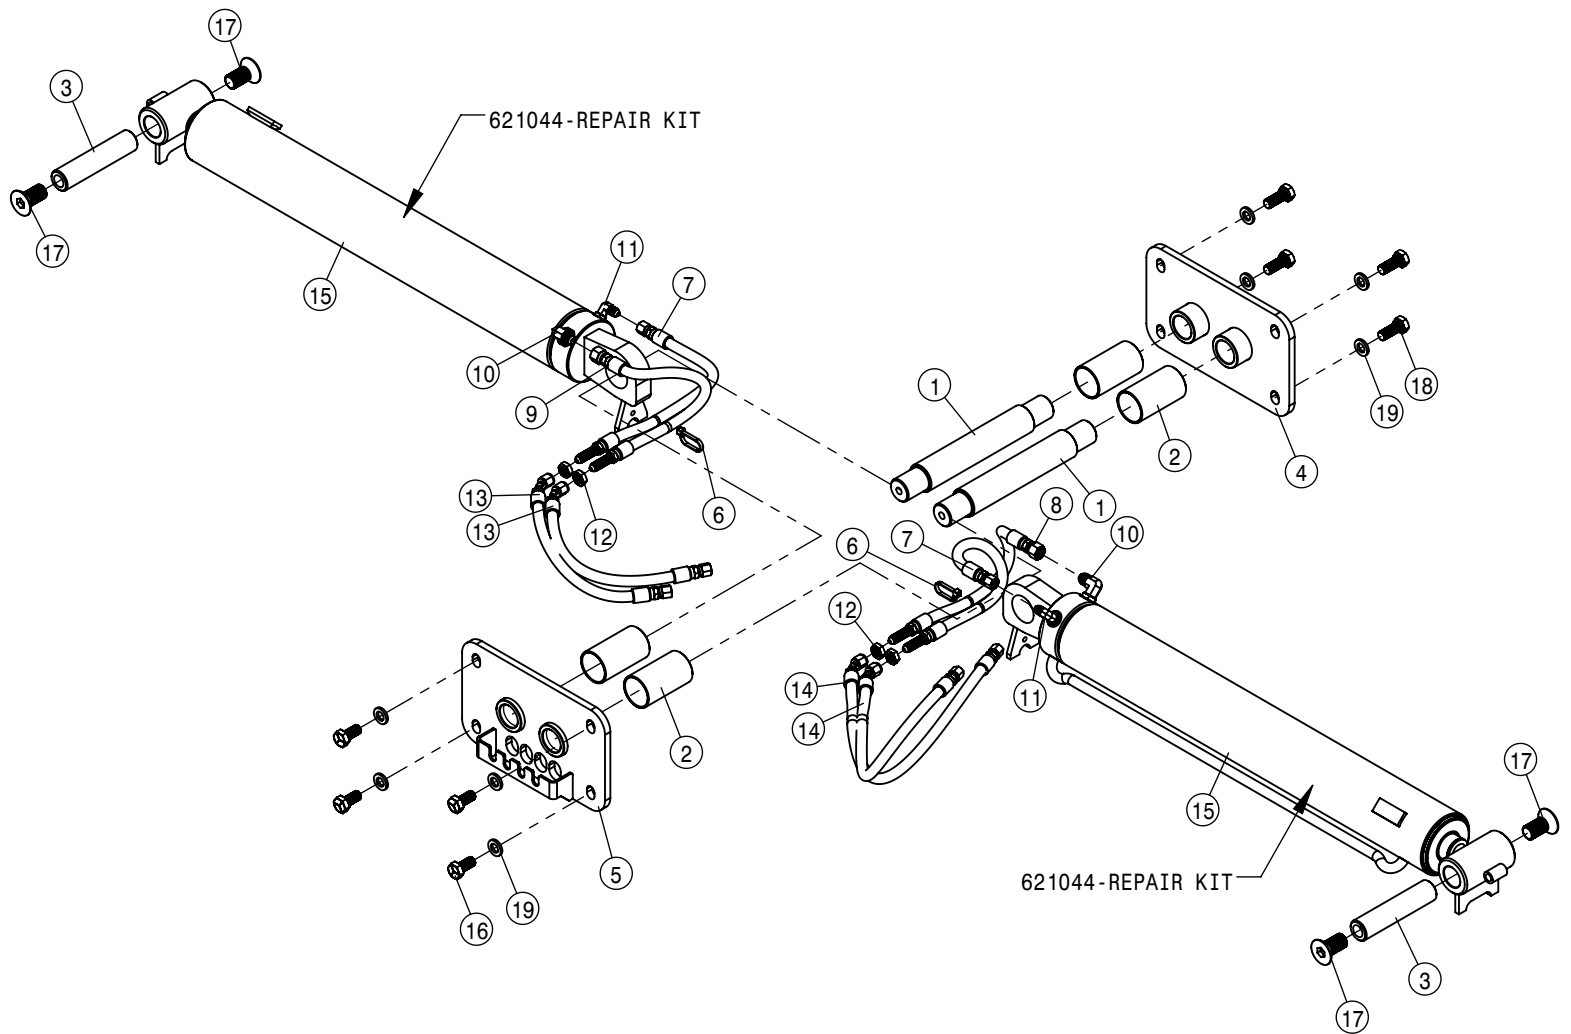

REAR HYDRAULIC TREAD ADJUST ASSEMBLY			
DET	QTY	P/N	DESCRIPTION
1	2	360580	TRD ADJ CYL PIV PIN, M/F
2	4	360965	TRD ADJ CYL SPACER
3	2	361582	TREAD ADJ CYL PIN, OUTER LEG
4	1	361697	FRT TREAD ADJ ACCESS PLT WLD
5	1	362046	TRD ADJ ACCESS PLT WLD
6	2	470154	CABLE TIE, 11.00" BLK NYLON
7	2	617493	04-451TC-04MJBH-04FJX-18 H/A
8	1	617494	04-451TC-04MJBH-06FJX-15 H/A
9	1	617511	04-451TC-04MJBH-06FJX-17 H/A
10	2	618119	9/16MJIC-90-9/16MOR LBO
11	2	618473	7/16MJIC-90-7/16MOR LBO
12	4	618525	7/16-20 BLKHD LOCKNUT
13	2	619292	04-387TC-04FJX-04FJX45-14 H/A
14	2	619293	04-387TC-04FJX-04FJX45-20 H/A
15	2	621041	HYD CYL, 3.00 X 21.00 X 1.38
16	4	900301	1/2UNF X 1 HHCS GR5 MC
17	4	900391	3/4UNC X 1 1/2 FLT SOC CAP SCR
18	4	900522	1/2UNF X 1 1/4 HHCS GR5 MC
19	8	920504	HLOCK WASHER 1/2 MC