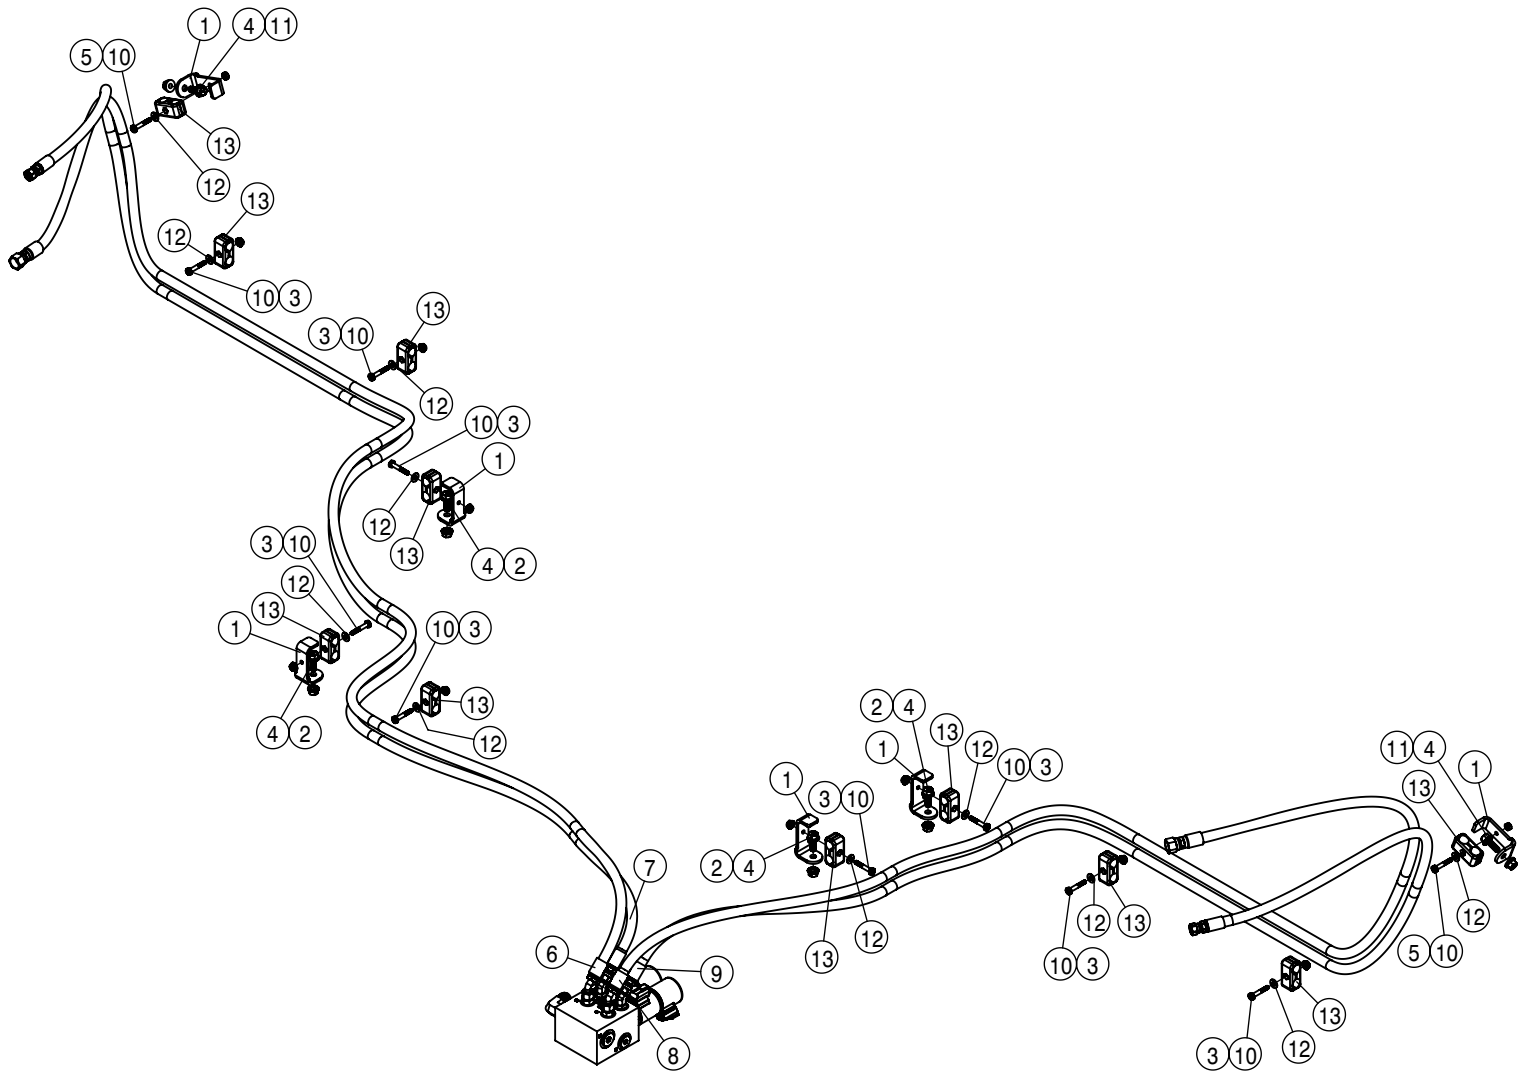

ALL WHEEL STEERING VALVE HOISING			
DET	QTY	P/N	DESCRIPTION
1	6	362843	HYD HOSE CLAMP BRKT
2	4	470087	3/8-16UNC HEX FLG NUT SER MC GR5
3	9	470121	1/4-20UNC HEX FLG NUT SER MC GR5
4	6	470460	3/8UNC X 1 HHSFB GR5 MC
5	2	473842	1/4-20UNC CTRLK NUT SS
6	1	619053	06-451TC-06FJX45-08FJX-145 H/A
7	1	619054	06-451TC-06FJX-06FJX-145 H/A
8	1	619055	06-451TC-08FJX-06FJX45-113 H/A
9	1	619056	06-451TC-06FJX-06FJX-110 H/A
10	11	900005	1/4UNC X 1 1/2 HHCS GR5 MC
11	2	910106	3/8-16UNC CTRLK FLG NUT MC GR5
12	11	920000	SAE FLAT WASHER 1/4 MC
13	22	L39905	CLAMP, 2 X D19 WIDTH 30