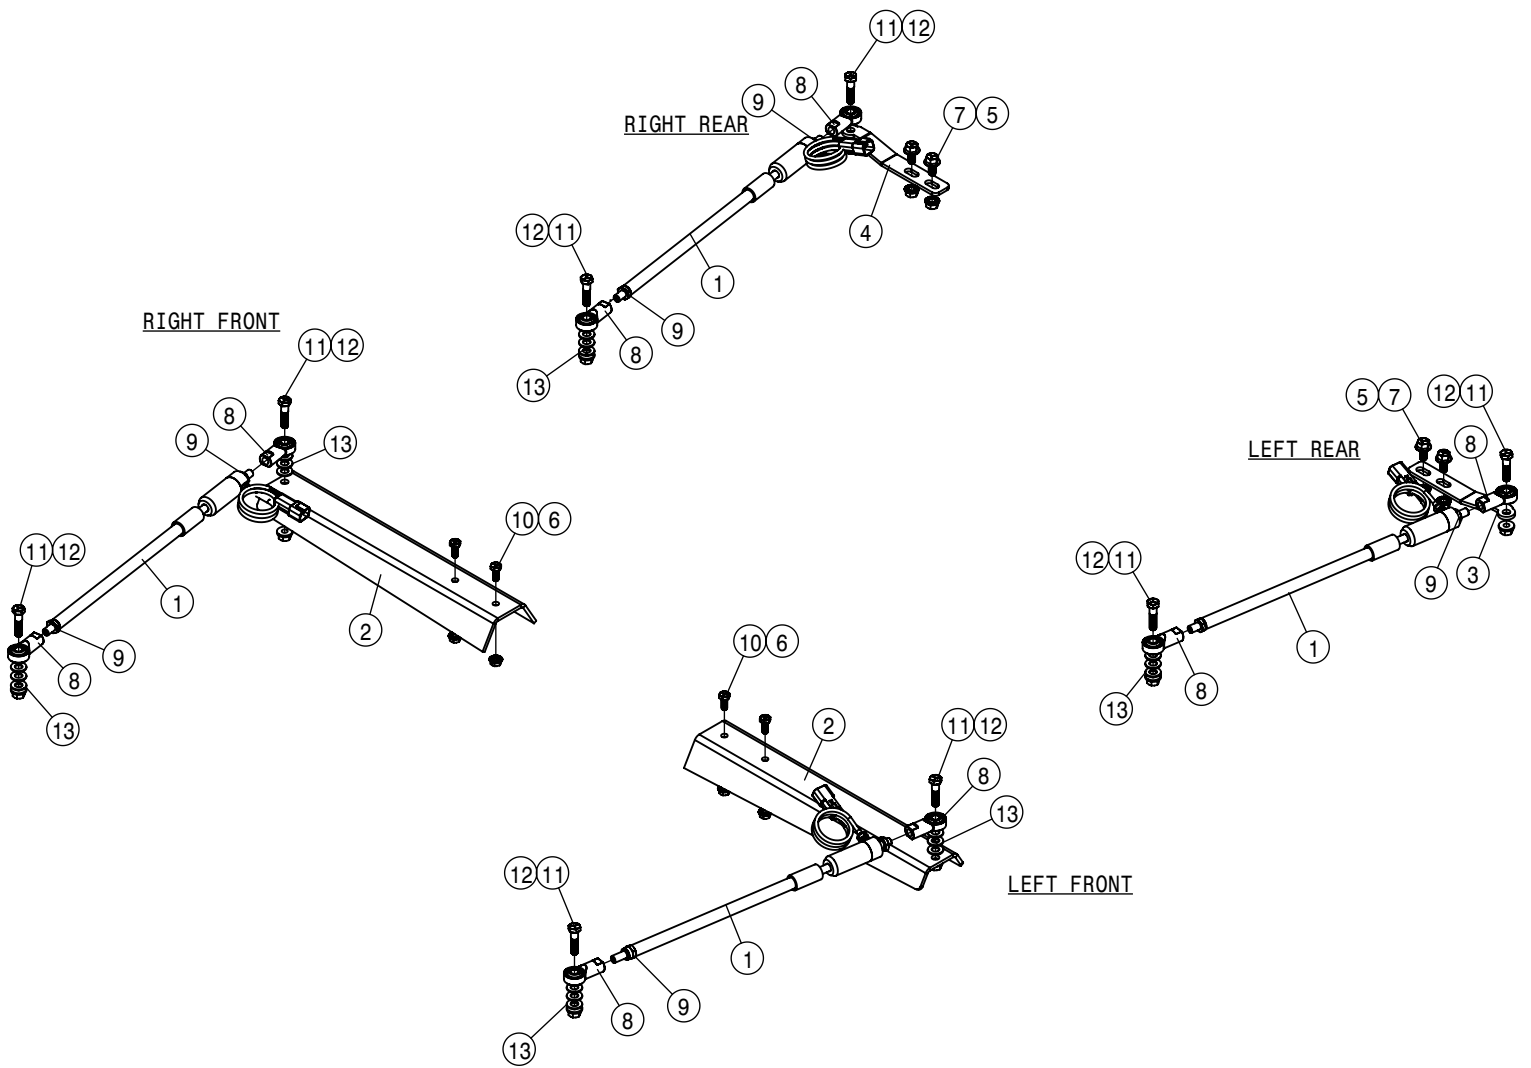

TREAD ADJUST ELECTRICAL ASSEMBLY			
DET	QTY	P/N	DESCRIPTION
1	4	294325	250MM SENSOR WITH DT04-4P CON
2	2	360518	FRT SUPP TRD SENSOR MT
3	1	363012	LH REAR TRD ADJ BRKT
4	1	363013	RH REAR TRD ADJ BRKT
5	4	470087	3/8-16UNC HEX FLG NUT SER MC GR5
6	4	470113	5/16-18UNC HEX FLG NUT SER MC GR5
7	4	470409	3/8UNC X 3/4 HHSFB GR5 MC
8	8	470628	BALL END,9.9MM BORE X 10MM THD
9	8	473887	10MM-1.50 HEX JAM NUT
10	4	900064	5/16UNC X 3/4 HHCS GR5 MC
11	8	900131	3/8UNC X 1 1/2 HHCS GR5 MC
12	8	910106	3/8-16UNC CTRLK FLG NUT MC GR5
13	18	920002	SAE FLAT WASHER 3/8 MC