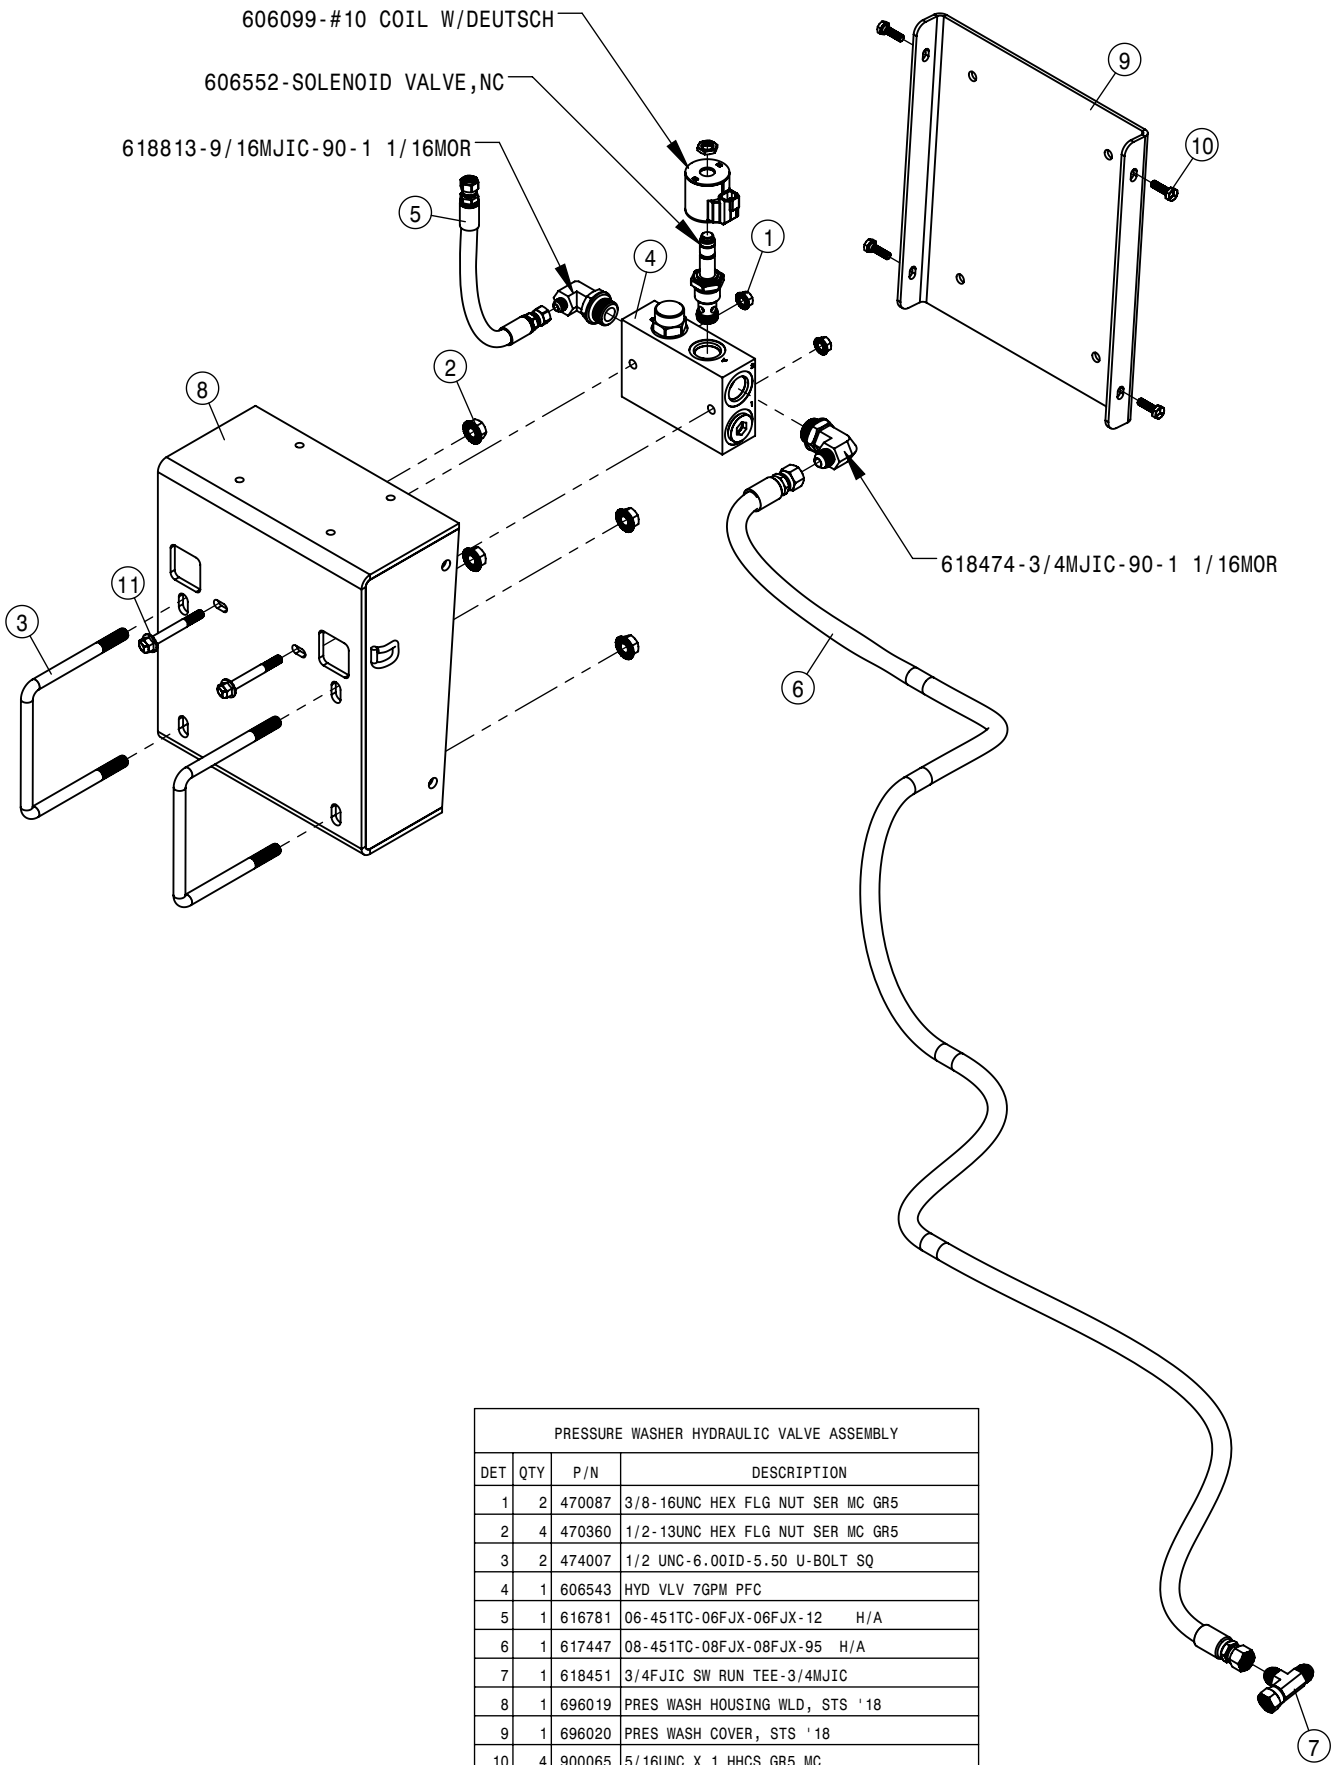

PRESSURE WASHER HYDRAULIC VALVE ASSEMBLY			
DET	QTY	P/N	DESCRIPTION
1	2	470087	3/8-16UNC HEX FLG NUT SER MC GR5
2	4	470360	1/2-13UNC HEX FLG NUT SER MC GR5
3	2	474007	1/2 UNC-6.00ID-5.50 U-BOLT SQ
4	1	606543	HYD VLV 7GPM PFC
5	1	616781	06-451TC-06FJX-06FJX-12 H/A
6	1	617447	08-451TC-08FJX-08FJX-95 H/A
7	1	618451	3/4FJIC SW RUN TEE-3/4MJIC
8	1	696019	PRES WASH HOUSING WLD, STS '18
9	1	696020	PRES WASH COVER, STS '18
10	4	900065	5/16UNC X 1 HHCS GR5 MC
11	2	900508	3/8UNC X 3 HHSFB GR5 MC