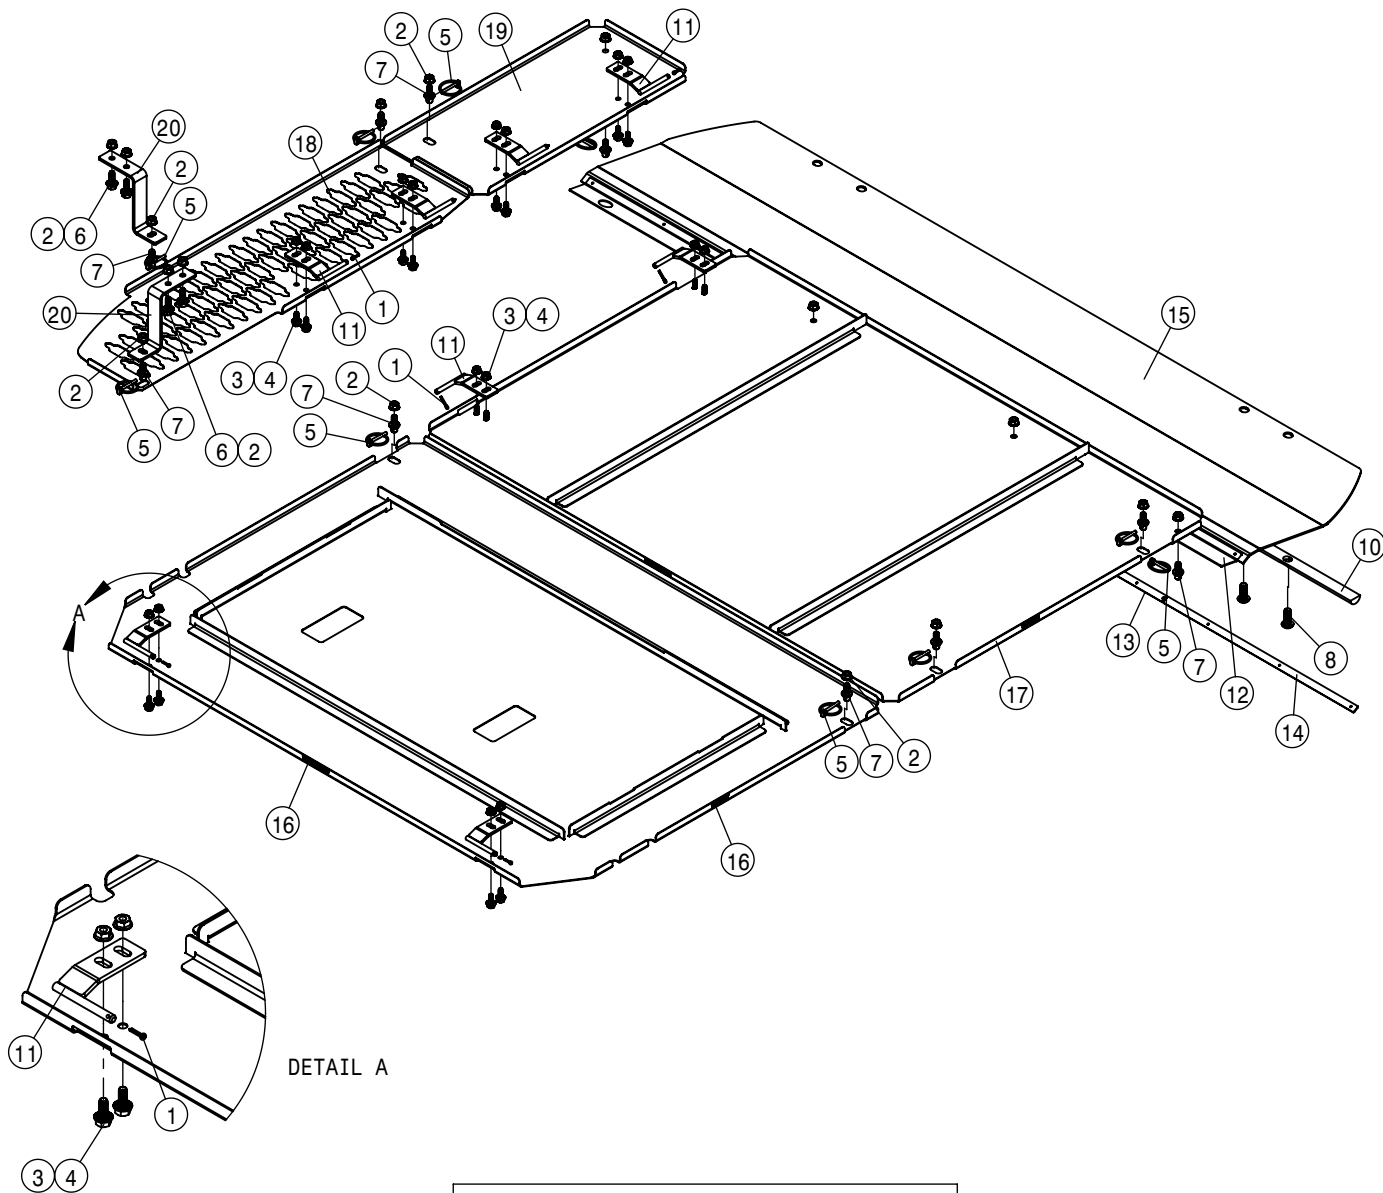

DETAIL A

REAR TALL CROP SHIELD ASSEMBLY			
DET	QTY	P/N	DESCRIPTION
1	8	470075	COTTER PIN 1/8 X 3/4 ZN
2	16	470087	3/8-16UNC HEX FLG NUT SER MC GR5
3	16	470113	5/16-18UNC HEX FLG NUT SER MC GR5
4	16	470233	5/16UNC X 3/4 HHSFB GR5 MC
5	12	470335	LINCHPIN, 3/16 X 1 1/4 GRIP
6	4	470460	3/8UNC X 1 HHSFB GR5 MC
7	12	470520	HANGER PIN,3/8UNC x.437Dx.500L
8	4	473987	1/2-13 UNC X 1 1/4 BHCS SS
NS	10	485074	POP RIVET,1/8 X 5/16 GRIP SS
10	1	660566	BAR - CURTAIN
11	8	660578	HINGE - BELLY PAN, WLD
12	1	660586	HOLDER - CURTAIN
13	1	660595	HOLDER - CURTAIN, OUTER SCT 1
14	1	660596	HOLDER - CURTAIN, OUTER SCT 2
15	1	660883	CURTAIN - HOOD
16	1	660888	BELLY PAN - ENGINE FRT, WLD
17	1	660891	BELLY PAN - ENGINE REAR, WLD
18	1	660892	BELLY PAN - HOOD, RH, FRT
19	1	660893	BELLY PAN - HOOD, RH, BACK
20	2	660896	BELLY PAN MT BRKT