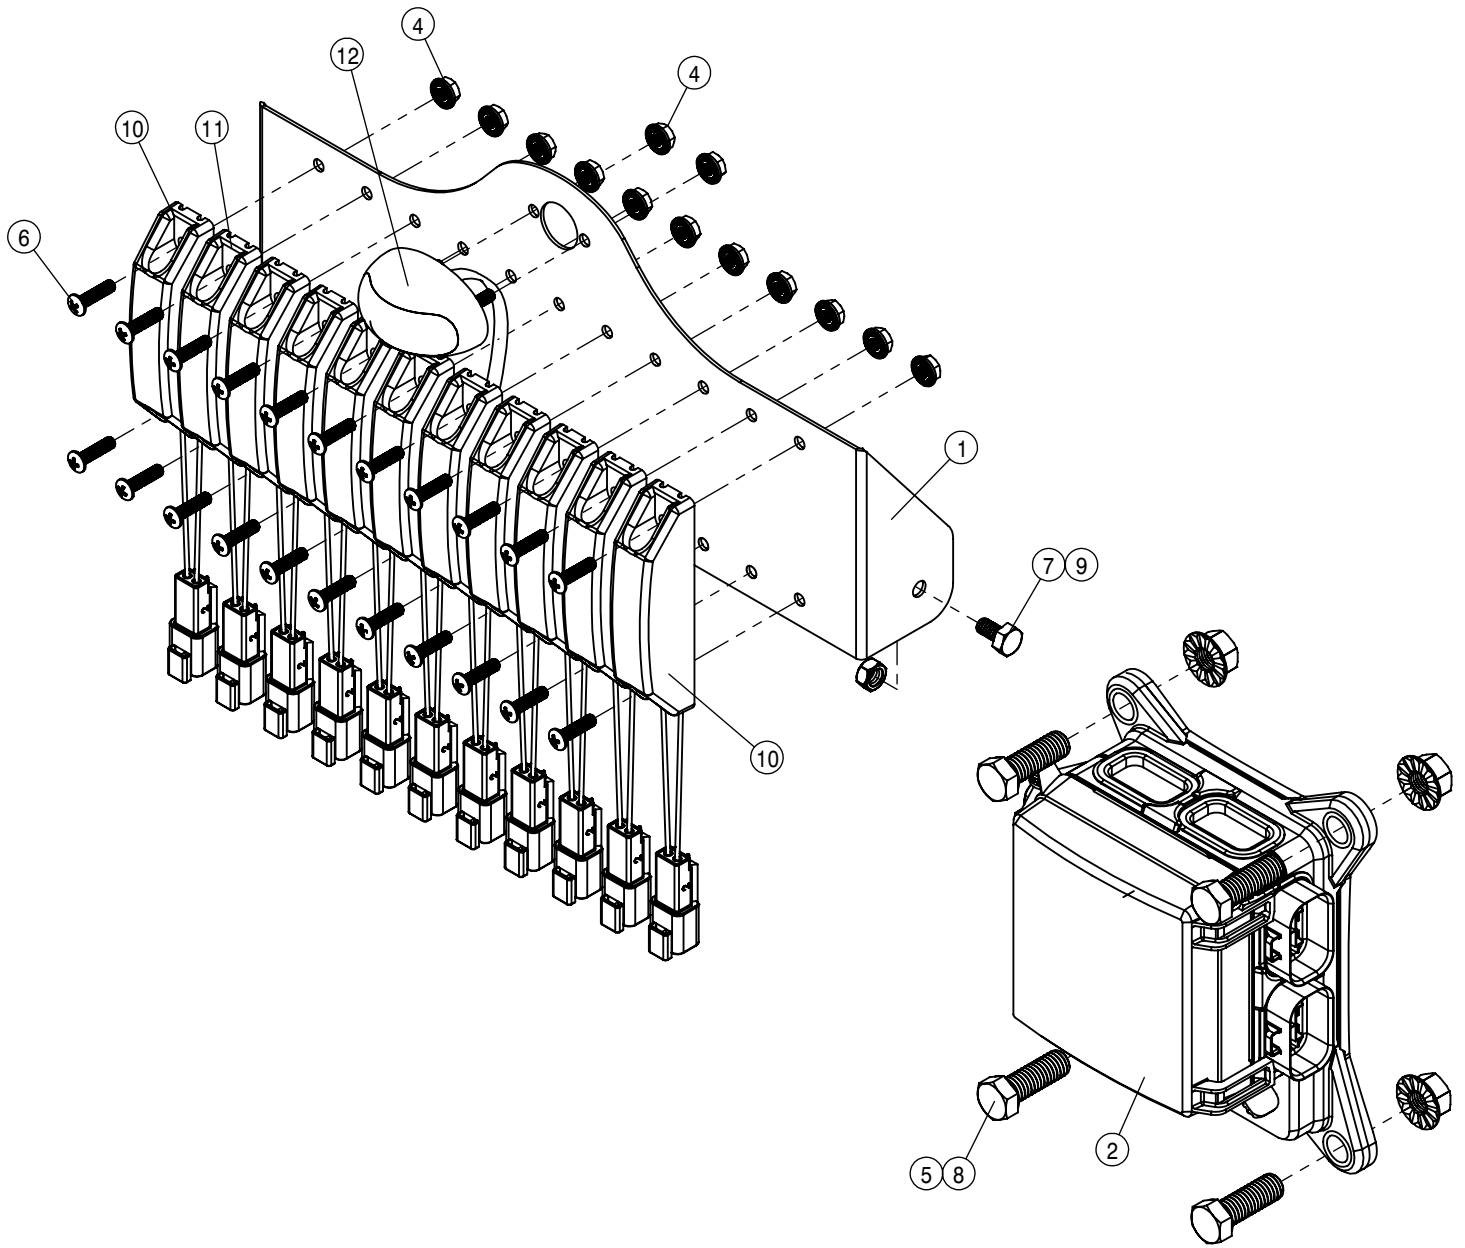

SECTION INDICATOR LIGHTS 90/100			
DET	QTY	P/N	DESCRIPTION
1	1	165994	BOOM INDICATOR LGT MT
2	1	292708	MVEC
NS	1	294284	SPRAY SECTION LIGHT HARNESS
4	24	470175	10-32 SERR FLANGE NUT
5	4	470325	7/16 UNC SERR FLG HEX NUT
6	24	472235	10-32 X 3/4 PHIL HD MACH SCR
7	2	900000	1/4UNC X 1/2 HEX BOLT
8	4	900196	7/16UNC X 1 1/4 HEX BOLT
9	2	910000	1/4UNC HEX NUT
10	2	291325	AMBER LAMP,4" DT DEUTSCH
11	9	291326	RED LAMP,4" DT DEUTSCH
12	1	293817	MASTER SPRAY LIGHT, STS 05