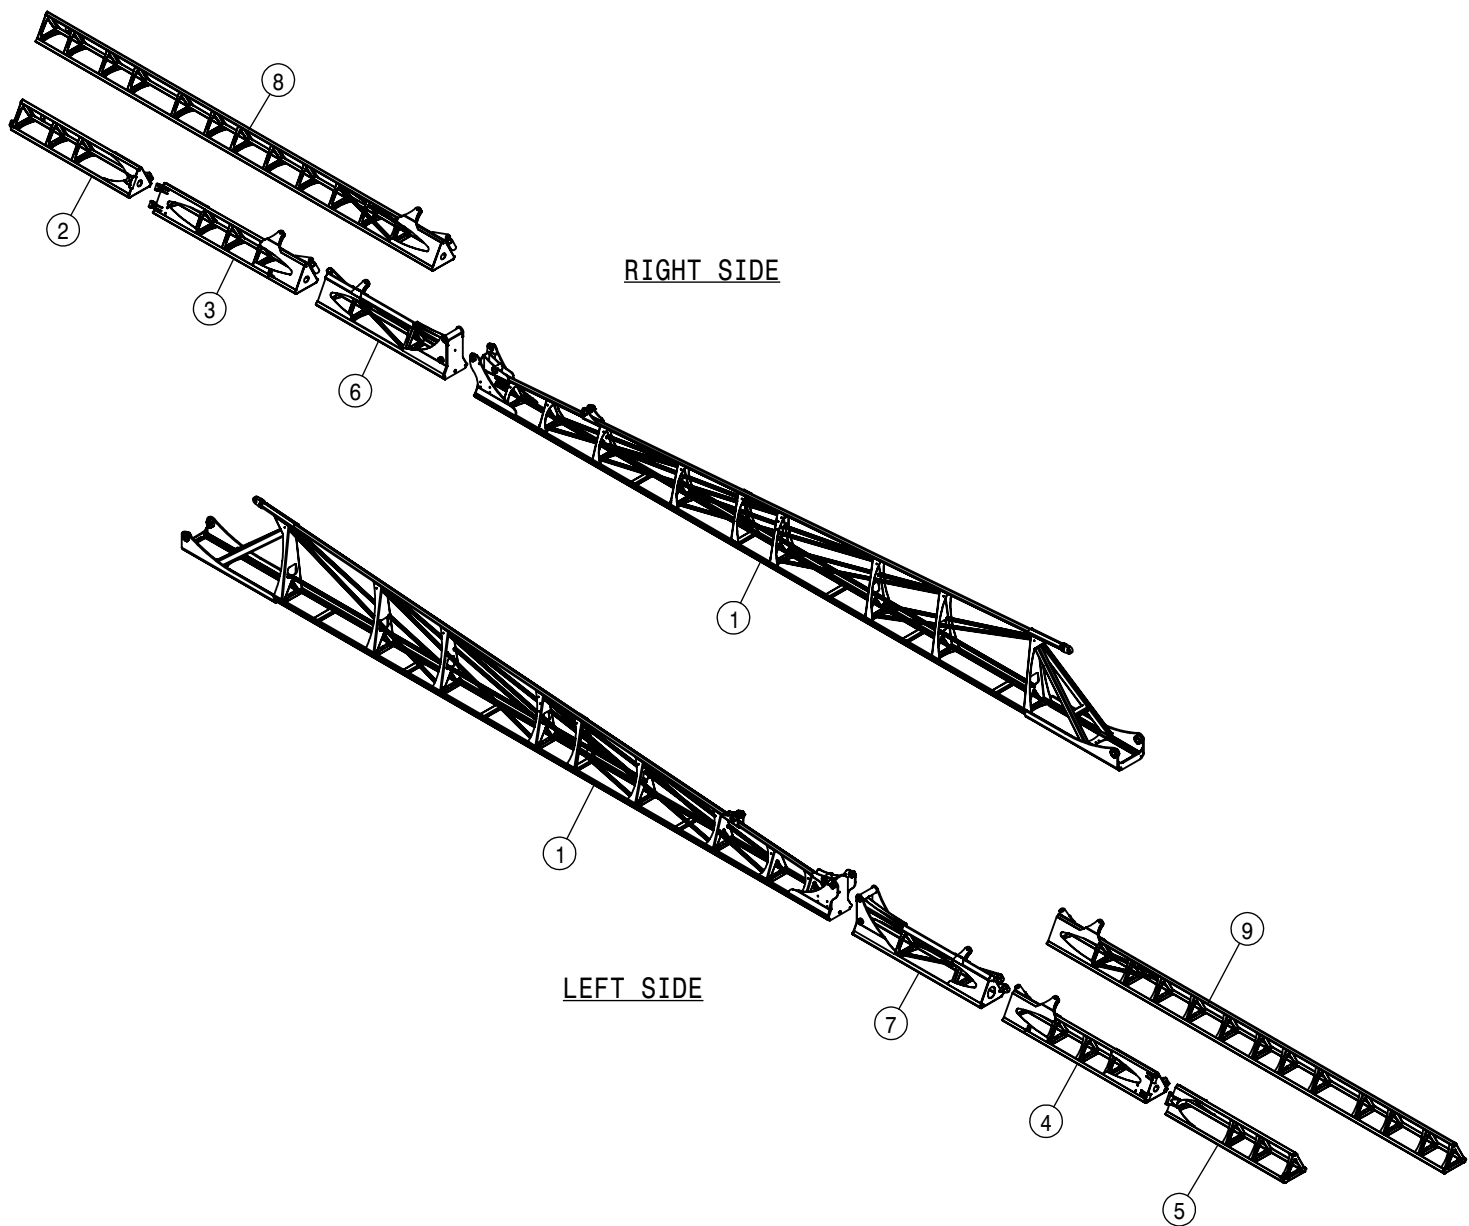

RIGHT SIDE

LEFT SIDE

BOOM ASSEMBLY 90/100			
DET	QTY	P/N	DESCRIPTION
1	2	164880	INNER BOOM WLD, SECT-1 STS 05
2	1	164970	RH 90' BOOM TIP WLD, SECT-4
3	1	164971	RH BREAKAWAY BOOM WLD, SECT-3
4	1	164973	LH BREAKAWAY BOOM WLD, SECT-3
5	1	164975	LH 90' BOOM TIP WLD, SECT-4
6	1	165800	RH FLDOVR BM WLD, 100' SECT-2' 10
7	1	165801	LH FLDOVR BM WLD, 100' SECT-2' 10
8	1	165815	RH BRKWAY BM WLD, 100' SECT-3' 10
9	1	165816	LH BRKWAY BM WLD, 100' SECT-3' 10