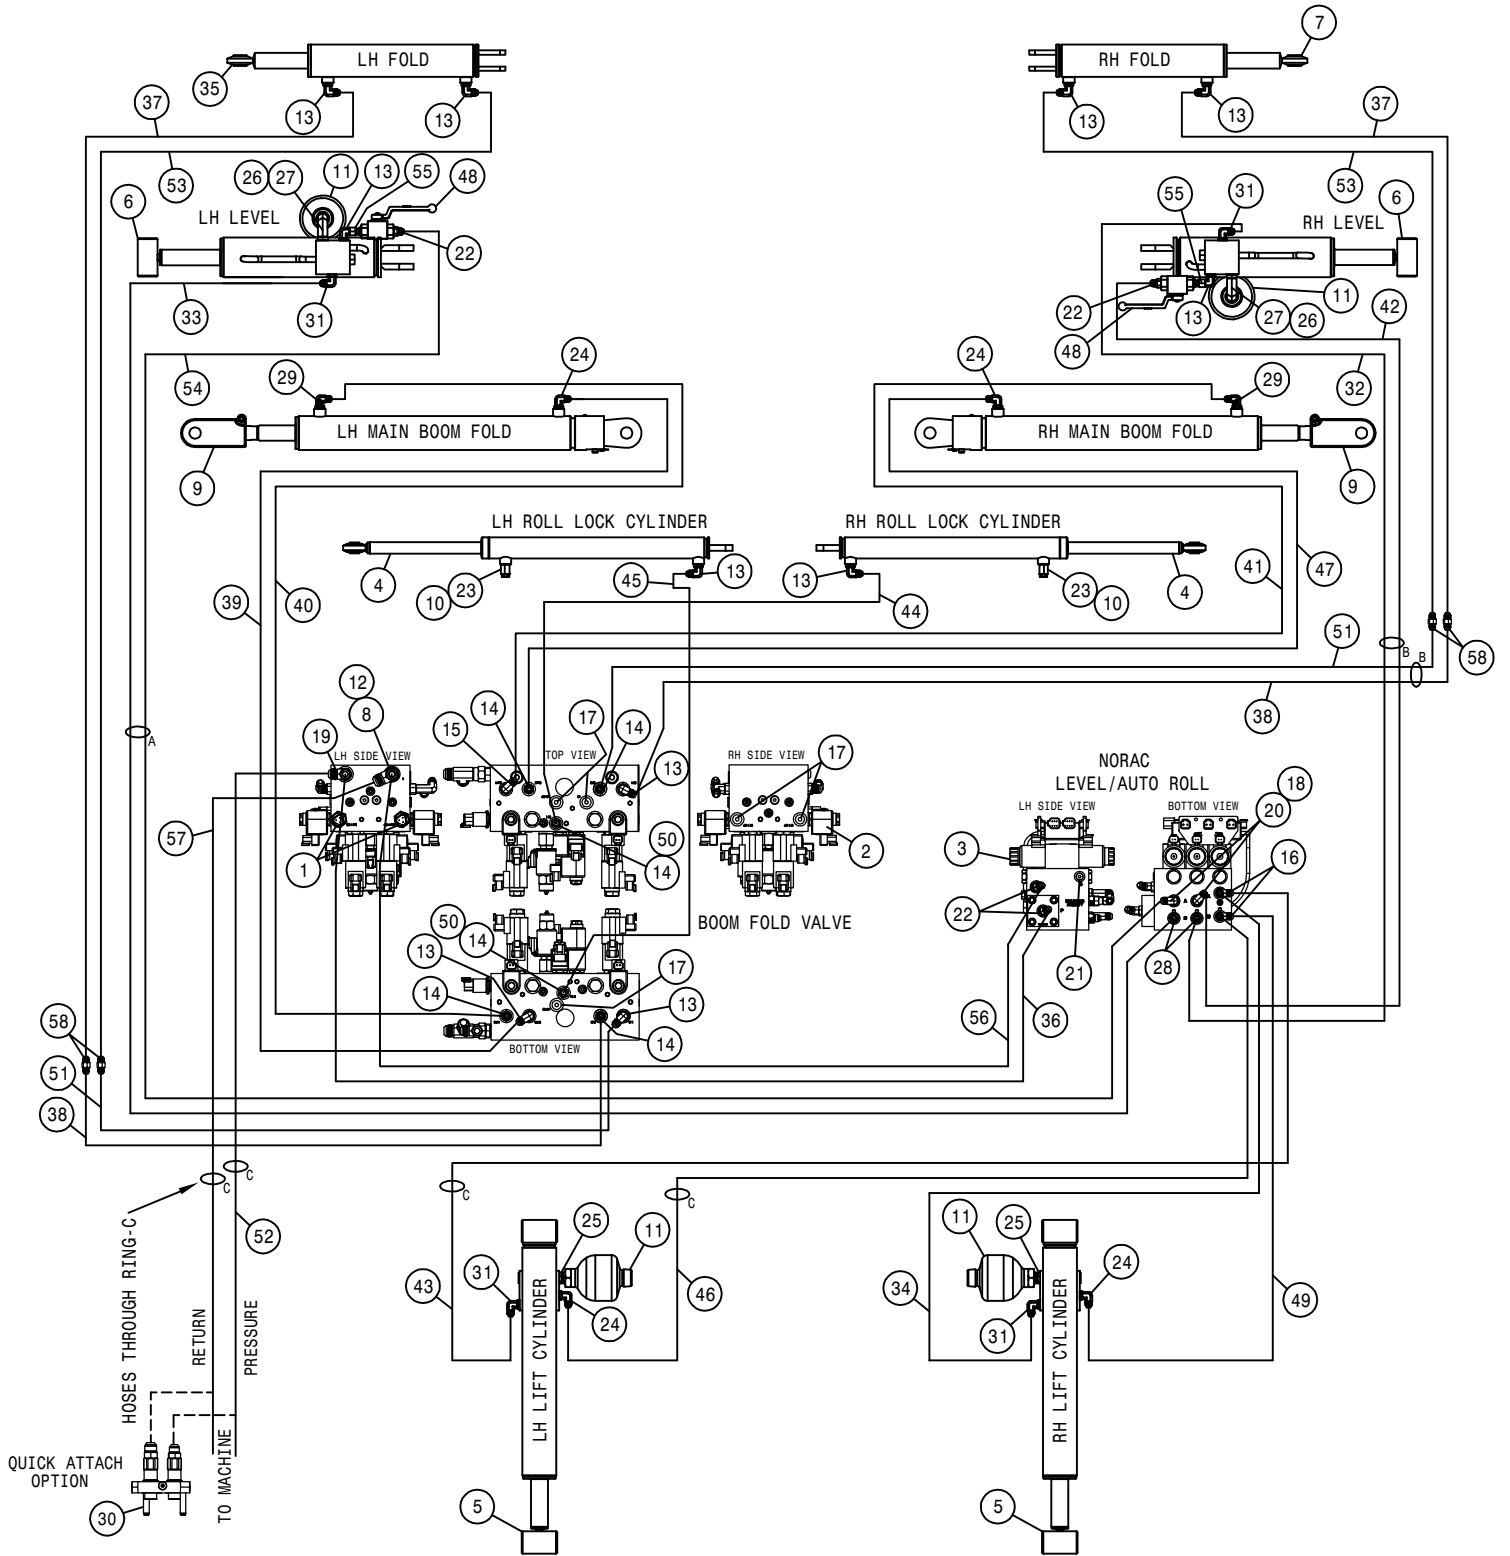

120' ALUM BOOM HYDRAULIC DIAGRAM STS 2014
REFERENCE DRAWING NO. 499180

DET.	QTY	PART NO.	DESCRIPTION	DET.	QTY	PART NO.	DESCRIPTION
1	2	606347	PRESSURE TRANSDUCER,7500PSI	29	2	618689	9/16MJ-90-9/16MOR .042 CHK VLV
2	1	606527	FOLD MANIFOLD, 120'A STS'14	30	1	607114	MOBILE HALF COUPLER ASSY, 0502
3	1	606456	NORAC HYD VALVE (44960D)	31	4	618249	3/4MJIC-90-9/16MOR LBO
4	2	621626	HYD CYL,1.50-16.00-1.00	32	1	617167	06-451TC-08FJX-06FJX90-106 H/A
5	2	621640	HYD CYL,3.25 X 16.00 X 1.63	33	1	617168	06-451TC-08FJX-06FJX90-141 H/A
5	2	621640	HYD CYL,3.25 X 16.00 X 1.63	34	1	617166	06-451TC-08FJX-06FJX90-171 H/A
6	2	621642	HYD CYL,3.00 X 9.00 X 1.38	35	1	167090	LH HYD CYL,OUTER FOLD 120'A'12
6	2	621642	HYD CYL,3.00 X 9.00 X 1.38	36	1	617008	06-451TC-06FJX-08FJX-32 H/A
7	1	167091	RH HYD CYL,OUTER FOLD 120'A'12	37	2	616517	04-451TC-06FJX-06FJX-272 H/A
8	1	618574	7/8MJIC-3/4MOR ADPTR	38	2	616119	04-451TC-06FJX-06FJX-175 H/A
9	1	621656	HYD CYL, 3.50 X 19.75 X 1.750	39	1	616349	06-451TC-06FJX-06FJX-47 H/A
9	1	621656	HYD CYL, 3.50 X 19.75 X 1.750	40	1	616585	06-451TC-06FJX-06FJX90-62 H/A
10	2	470114	BREATHER FILTER VENT, 1/4 NPT	41	1	616351	06-451TC-06FJX-06FJX-60 H/A
11	4	470444	ACCUMULATOR, 30CI 1508 PSI	42	1	616646	06-451TC-06FJX-06FJX45-106 H/A
12	1	618333	7/8FJIC SW RUN TEE-7/8MJIC	43	1	617165	06-451TC-06FJX-08FJX-133 H/A
13	11	618119	9/16MJIC-90-9/16MOR LBO	44	1	616580	06-451TC-06FJX-06FJX90-34 H/A
14	6	618126	9/16MJIC-9/16MOR ADPTR	45	1	617006	06-451TC-06FJX-06FJX90-25 H/A
15	1	618440	9/16MJIC-90-9/16MOR EX LG LBO	46	1	616875	06-451TC-06FJX-06FJX90-171 H/A
16	2	618444	9/16MOR RUN TEE-9/16MJIC	47	1	616593	06-451TC-06FJX-06FJX90-38 H/A
17	5	618754	9/16MOR PLUG, HEX SOCKET	48	2	696131	BALL VALVE, 9/16FOR, 7250PSI
18	2	618618	9/16MJIC-90-9/16FJIC SWIV LBO	49	1	616974	06-451TC-06FJX-06FJX-133 H/A
19	1	618494	3/4MOR RUN TEE-3/4MJIC	50	2	618735	9/16JIC .062 ORIFICE ADPTR
20	2	618884	9/16MJIC-9/16MOR.042MFMO ADPTR	51	2	616866	04-451TC-06FJX-06FJX90-178 H/A
21	1	618753	7/16MOR PLUG, HEX SOCKET	52	1	617161	08-451TC-08FJX-10FJX-152 H/A
22	4	618425	9/16MJIC-45-9/16MOR LBO	53	2	616665	04-451TC-06FJX-06FJX-249 H/A
23	2	618123	9/16MOR-1/4FNPT ADPTR	54	1	616563	06-451TC-06FJX-06FJX-141 H/A
24	4	618739	9/16MJ-90-9/16MOR .065 CHK VLV	55	2	618668	9/16FJIC SWIV-9/16MOR ADPTR
25	2	618820	3/4MOR UNION	56	1	617163	08-451TC-06FJX-10FJX45-29 H/A
26	2	618669	3/4FJIC SWIV-3/4MOR ADPTR	57	1	617162	10-451TC-10FJX-12FJX-152 H/A
27	2	618443	3/4MJIC-90-3/4MOR EX LG LBO	58	4	619010	9/16MJIC UNION
28	2	618885	9/16MJIC-9/16MOR.055MOMF ADPTR				