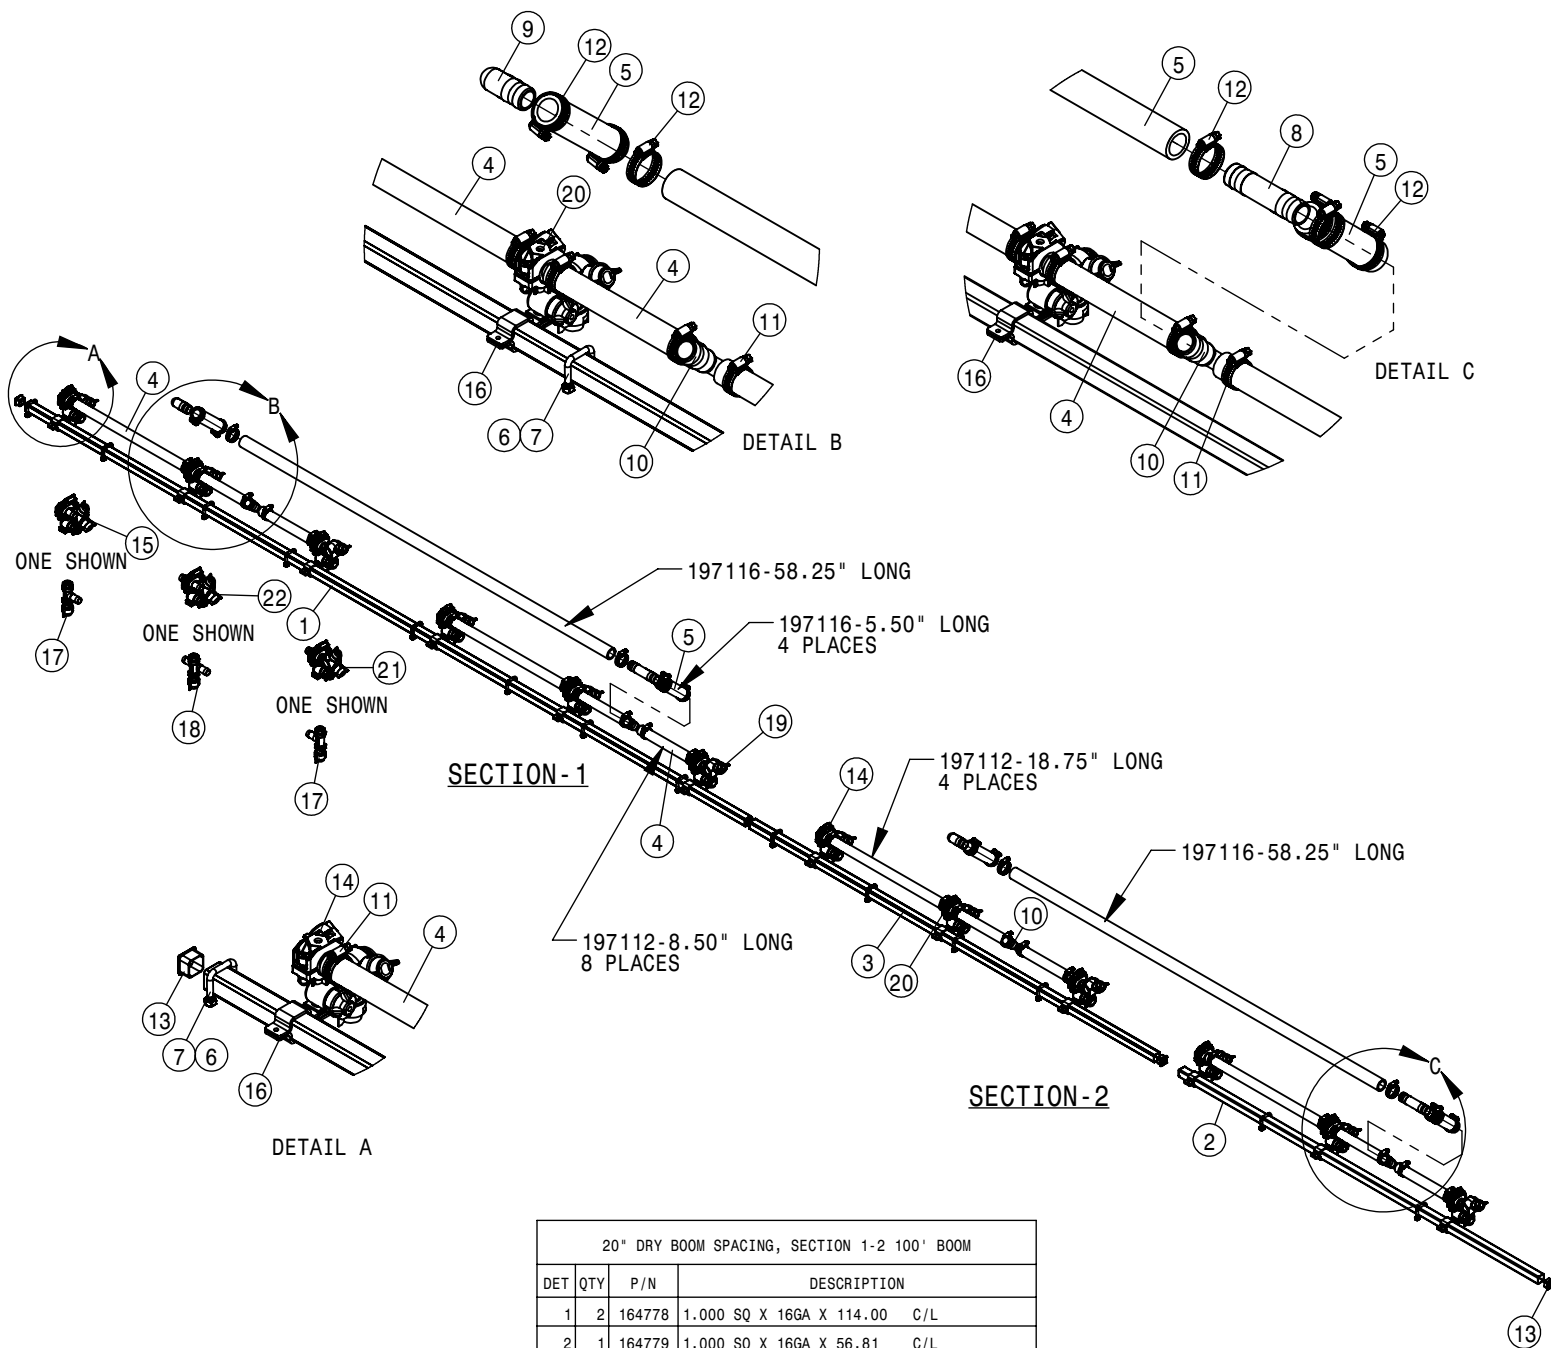

20" DRY BOOM SPACING, SECTION 1-2 100' BOOM			
DET	QTY	P/N	DESCRIPTION
1	2	164778	1.000 SQ X 16GA X 114.00 C/L
2	1	164779	1.000 SQ X 16GA X 56.81 C/L
3	2	164799	1.000 SQ X 16GA X 64.00 C/L
4	12	197112	HOSE 3/4 1-FBR BR BLK EPDM
5	6	197116	HOSE 1IN 1-FBR BR BLK EPDM
6	28	473842	1/4UNC LOCK NUT,CNTR POINT
7	18	473979	1/4UNC-1 1/8ID-1 1/2U-BOLTSQSS
8	2	500105	1.00 HOSE BARB TEE, POLY
9	2	500109	1.00-90-1.00 HOSE BARB, POLY
10	4	500121	1"BRNCH-3/4 HOSE BARB TEE,POLY
11	24	520055	HOSE CLAMP NO 12 STAINLESS
12	14	520090	HOSECLAMP NO 16 STAINLESS
13	6	629727	FINISH PLUG 1" SQ 16 GA
14	4	737792	RH QUICK TJET LBO,3-TIP BODY .75
15	4	737796	RH QUICK TJET LBO, 5-TIP BODY .75
16	12	737817	NOZZLE BRACKET
17	8	737829	QUICK TJET LBO,1-TIP BODY .75
18	4	737830	QUICK TJET TEE,1-TIP BODY .75
19	4	737833	LH QUICK TJET LBO,3-TIP BODY .75
20	4	737834	QUICK TJET TEE,3-TIP BODY .75
21	4	737850	LH QUICK TJET LBO, 5-TIP BODY .75
22	4	737851	QUICK TJET TEE, 5-TIP BODY .75