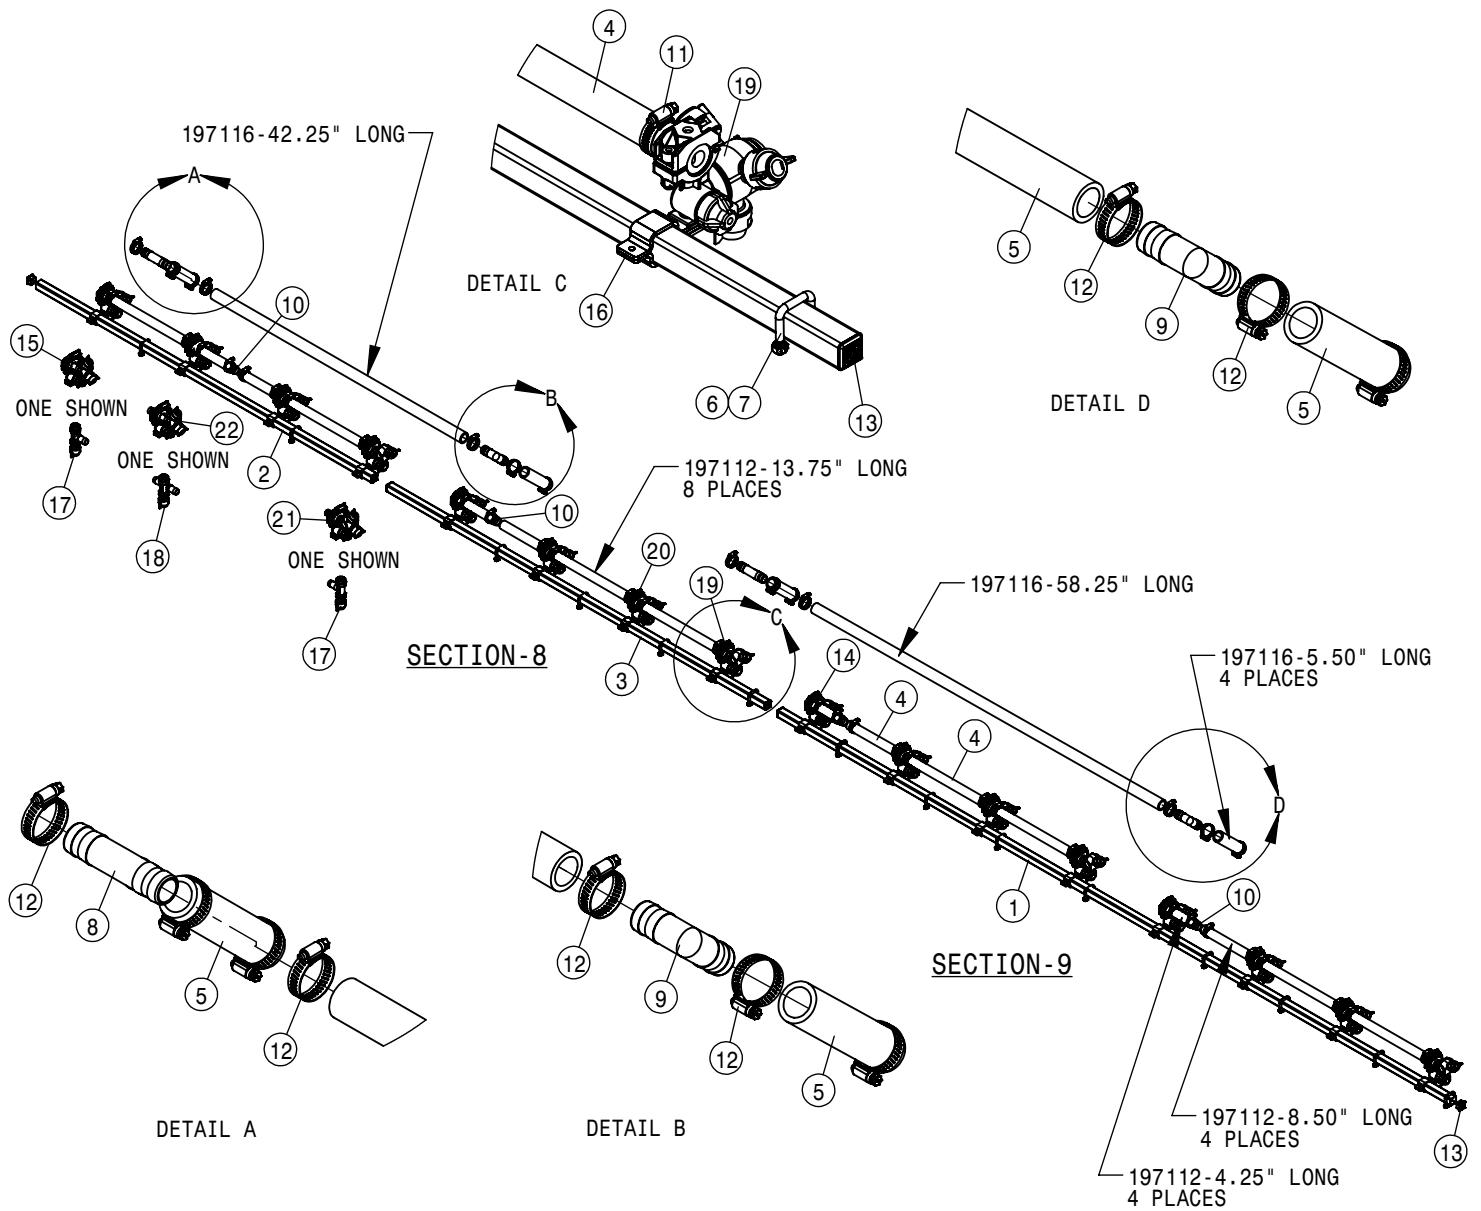

15" DRY BOOM SPACING, SECTION 8-9 100' BOOM			
DET	QTY	P/N	DESCRIPTION
1	1	164778	1.000 SQ X 16GA X 114.00 C/L
2	1	164779	1.000 SQ X 16GA X 56.81 C/L
3	1	164799	1.000 SQ X 16GA X 64.00 C/L
4	16	197112	HOSE 3/4 1-FBR BR BLK EPDM
5	6	197116	HOSE 1IN 1-FBR BR BLK EPDM
6	30	473842	1/4UNC LOCK NUT,CNTR POINT
7	17	473979	1/4UNC-1 1/8ID-1 1/2U-BOLTSQSS
8	2	500105	1.00 HOSE BARB TEE, POLY
9	2	500109	1.00-90-1.00 HOSE BARB, POLY
10	4	500121	1"BRNCH-3/4 HOSE BARB TEE,POLY
11	31	520055	HOSE CLAMP NO 12 STAINLESS
12	14	520090	HOSECLAMP NO 16 STAINLESS
13	6	629727	FINISH PLUG 1" SQ 16 GA
14	4	737792	RH QUICK TJET LBO,3-TIP BODY .75
15	1	737796	RH QUICK TJET LBO, 5-TIP BODY .75
16	20	737817	NOZZLE BRACKET
17	8	737829	QUICK TJET LBO,1-TIP BODY .75
18	8	737830	QUICK TJET TEE,1-TIP BODY .75
19	4	737833	LH QUICK TJET LBO,3-TIP BODY .75
20	8	737834	QUICK TJET TEE,3-TIP BODY .75
21	1	737850	LH QUICK TJET LBO, 5-TIP BODY .75
22	1	737851	QUICK TJET TEE, 5-TIP BODY .75