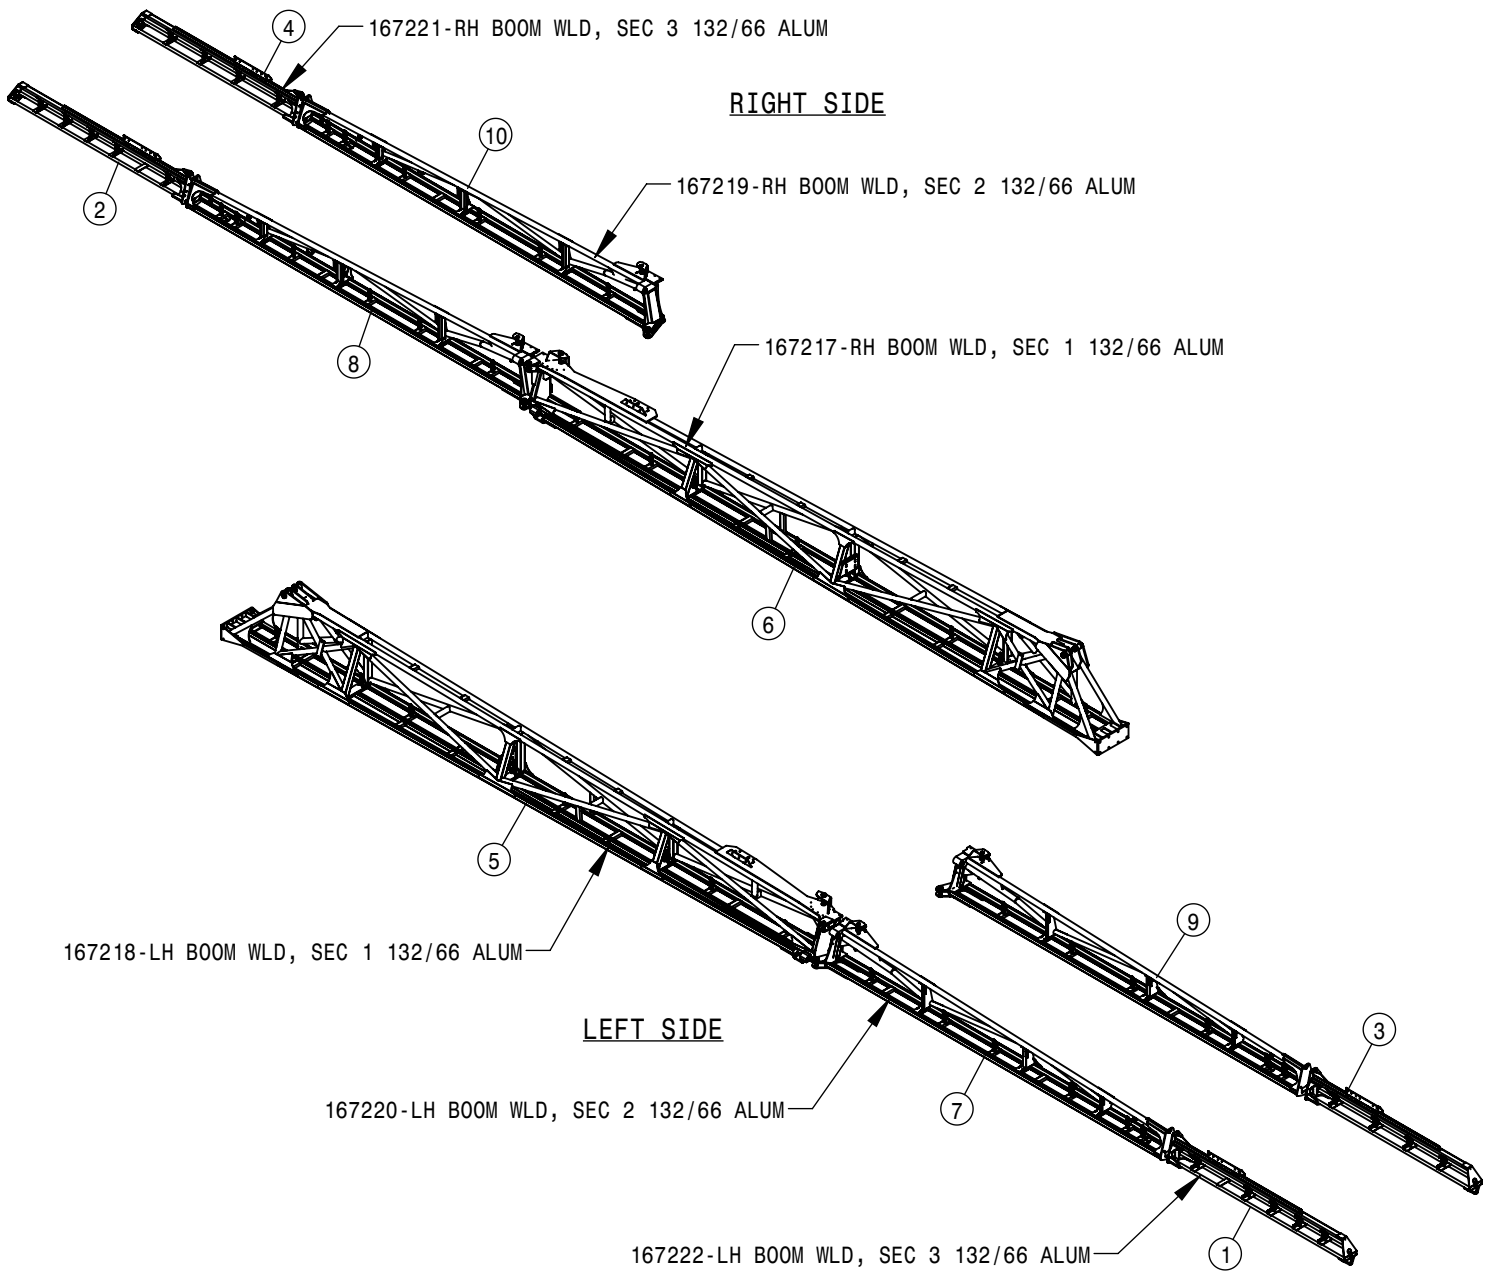

BREAKAWAY A-FRAME STYLE PAGES 72-73

BOOM ASSEMBLY 120/132			
DET	QTY	P/N	DESCRIPTION
1	1	167080	LH BOOM WLD, SECT 3, 15" 120' A' 12
2	1	167081	RH BOOM WLD, SECT 3, 15" 120' A' 12
3	1	167121	LH BOOM WLD, SECT 3, 20" 120' A' 12
4	1	167122	RH BOOM WLD, SECT 3, 20" 120' A' 12
5	1	167245	LH BOOM WLD, SECT 1 120' A' 15
6	1	167246	RH BOOM WLD, SECT 1 120' A' 15
7	1	167247	LH BOOM WLD, SECT 2, 15" 120' A' 15
8	1	167248	RH BOOM WLD, SECT 2, 15" 120' A' 15
9	1	167249	LH BOOM WLD, SECT 2, 20" 120' A' 15
10	1	167250	RH BOOM WLD, SECT 2, 20" 120' A' 15

SERIAL NUMBERS:

U75111616001 THRU U75111616016
U75111616018 THRU U75111616029
U75111616031 THRU U75111616032
U75111616035 THRU U75111616037
U75111616039 THRU U75111616045
U75111616047
U75111616049 THRU U75111616052
U75111616056
U75111616058 THRU U75111616059
U75111616062
U75111616066 THRU U75111616070
U75111616072
U75111616074 THRU U75111616075
U75111616078
U75111616086 THRU U75111616089
U75131616001 THRU U75131616004