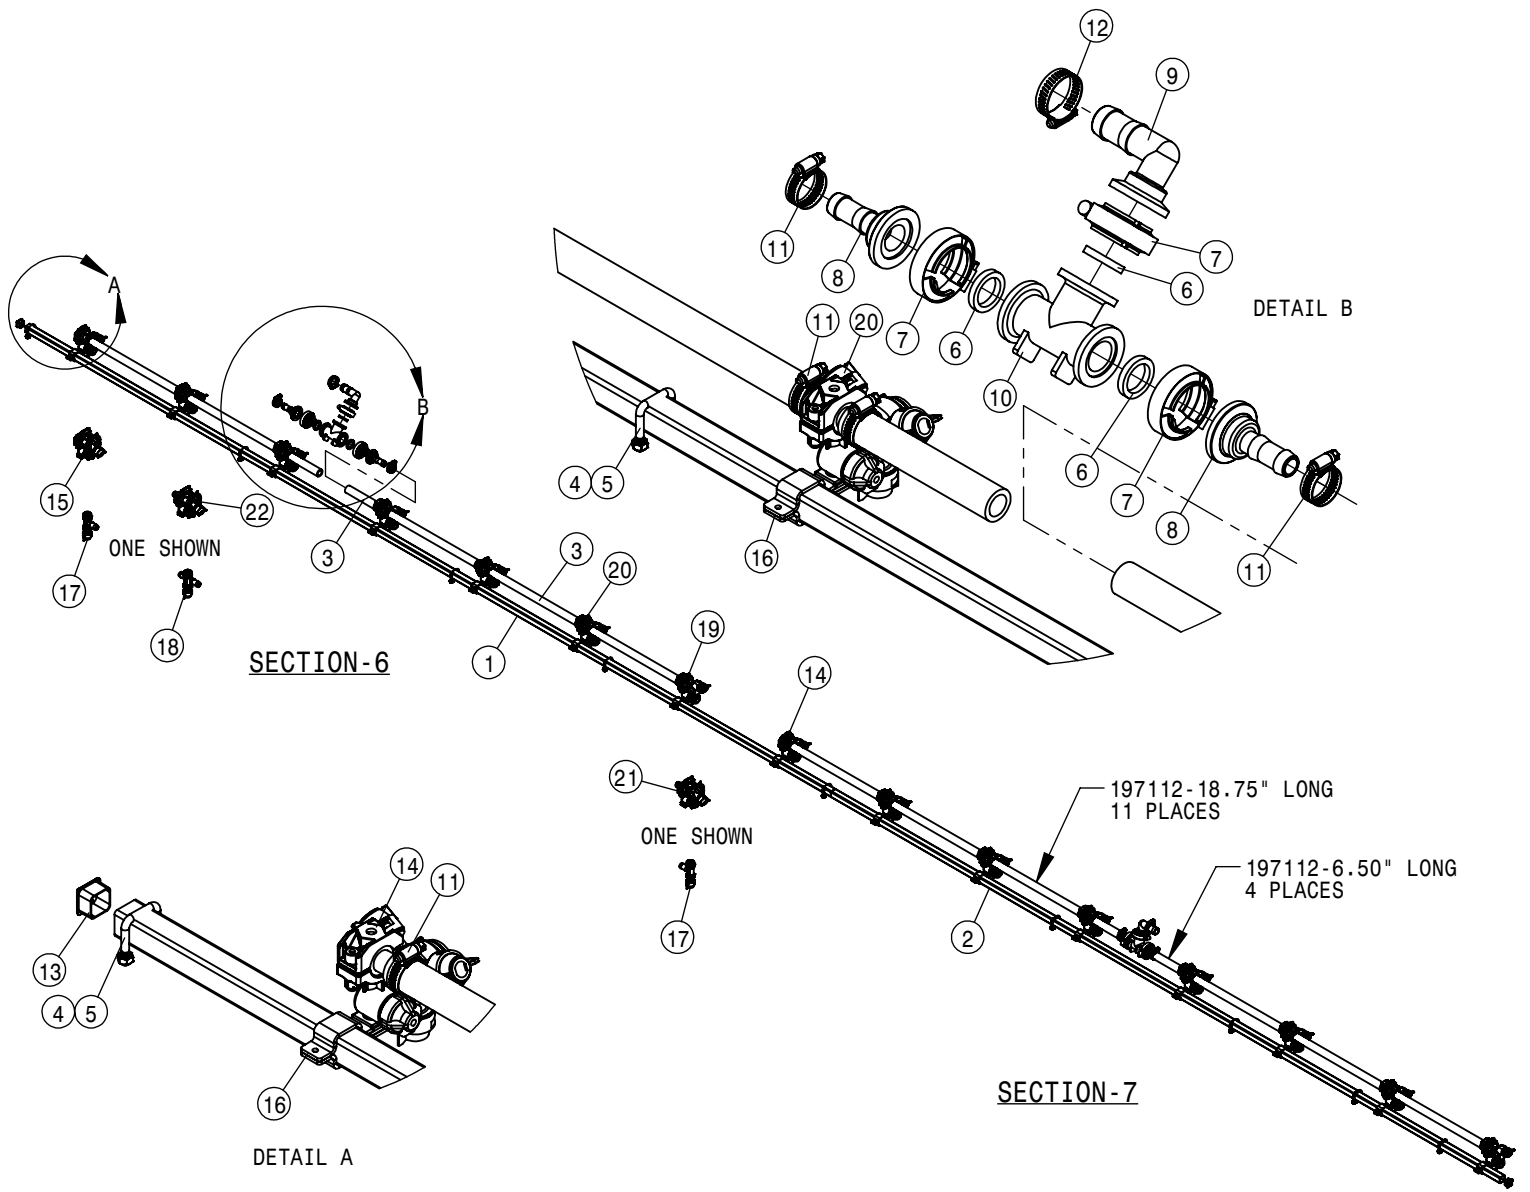

20" DRY BOOM SPACING, SECTION 6-7 90/100 BOOM			
DET	QTY	P/N	DESCRIPTION
1	1	164547	1.000 SQ X 16GA X 160.25 C/L
2	1	164548	NOZL MT TUBE WLD, SECT-1 (B)
3	15	197112	HOSE 3/4 1-FBR BR BLK EPDM
4	21	473842	1/4UNC LOCK NUT, CNTR POINT
5	10	473979	1/4UNC-1 1/8ID-1 1/2U-BOLTSQSS
6	6	500157	1" FLANGE GASKET EPDM
7	6	500159	1" FLANGE CLAMP S.S.
8	4	500170	1" FLANGE-3/4" HOSE BARB POLY
9	2	500173	1"FLANGE-90-1"HOSE BARB POLY
10	2	500175	1" FLANGE TEE, POLY
11	30	520055	HOSE CLAMP NO 12 STAINLESS
12	2	520090	HOSECLAMP NO 16 STAINLESS
13	2	629727	FINISH PLUG 1" SQ 16 GA
14	2	737792	RH QUICK TJET LBO,3-TIP BODY .75
15	2	737796	RH QUICK TJET LBO, 5-TIP BODY .75
16	15	737817	NOZZLE BRACKET
17	4	737829	QUICK TJET LBO,1-TIP BODY .75
18	11	737830	QUICK TJET TEE,1-TIP BODY .75
19	2	737833	LH QUICK TJET LBO,3-TIP BODY .75
20	11	737834	QUICK TJET TEE,3-TIP BODY .75
21	2	737850	LH QUICK TJET LBO, 5-TIP BODY .75
22	11	737851	QUICK TJET TEE, 5-TIP BODY .75