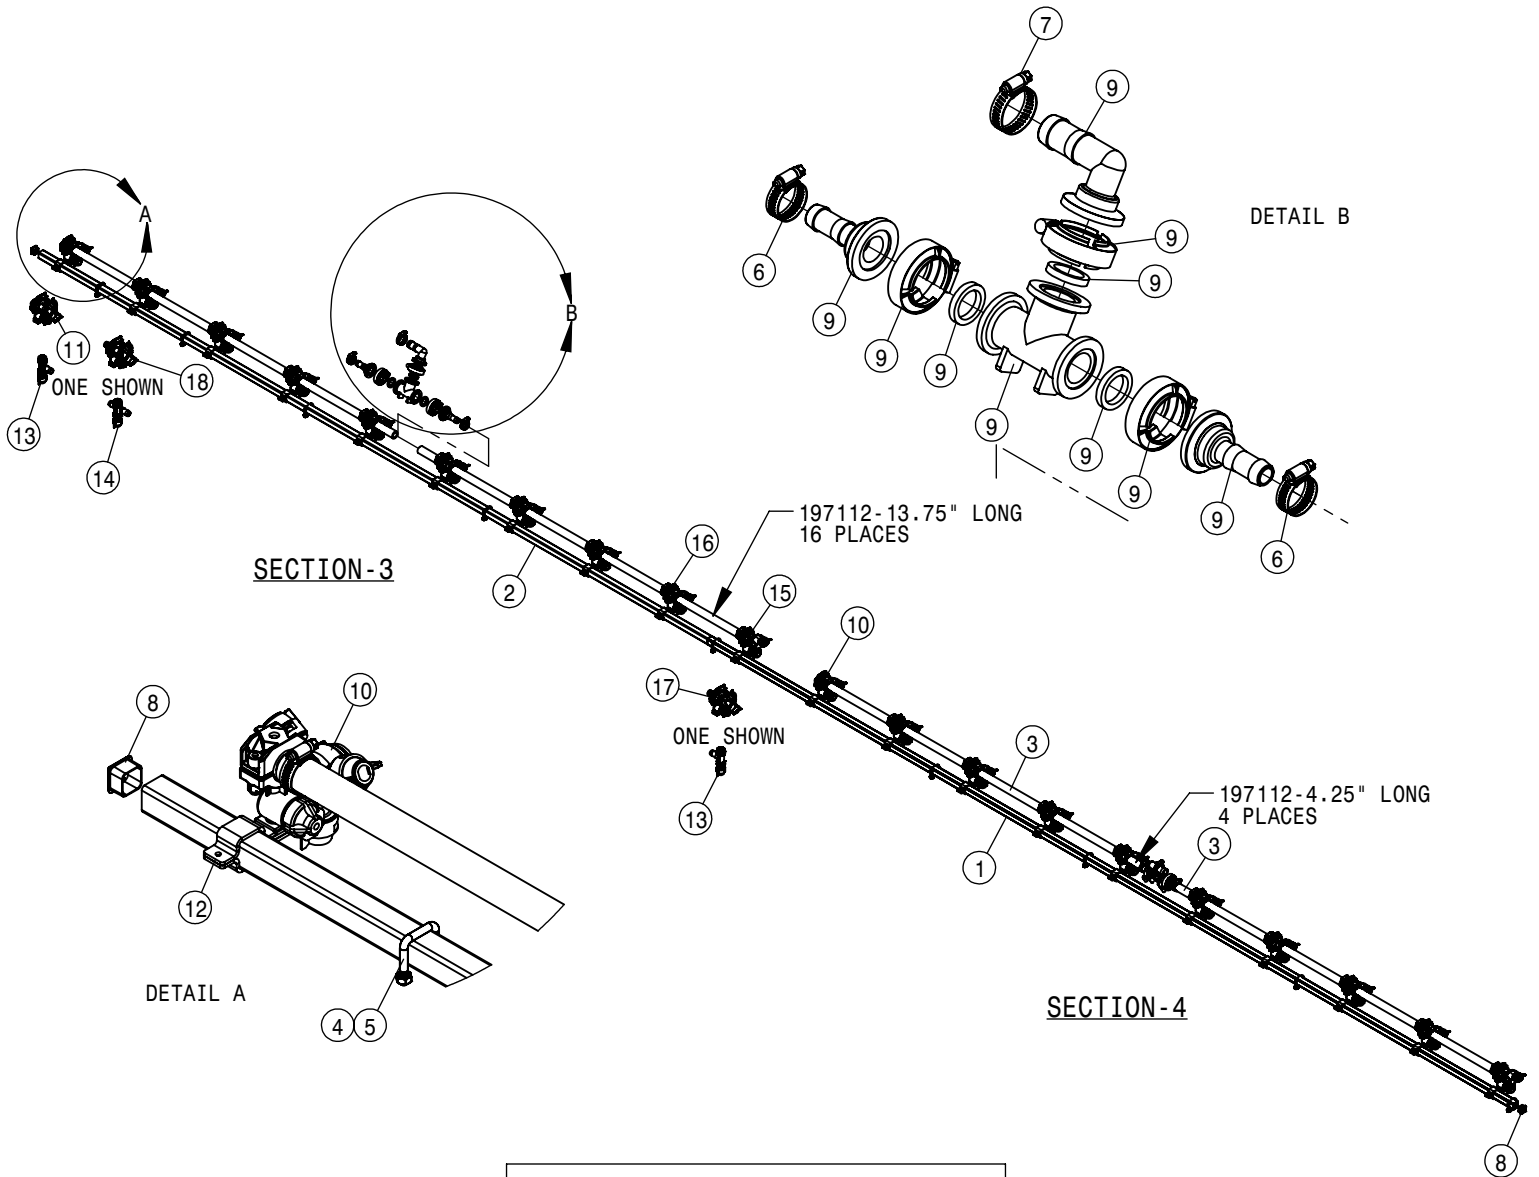

15" DRY BOOM SPACING, SECTION 3-4 90/100 BOOM			
DET	QTY	P/N	DESCRIPTION
1	2	164547	1.000 SQ X 16GA X 160.25 C/L
2	1	164548	NOZL MT TUBE WLD, SECT-1 (B)
3	20	197112	HOSE 3/4 1-FBR BR BLK EPDM
4	18	473842	1/4UNC LOCK NUT,CNTR POINT
5	12	473979	1/4UNC-1 1/8ID-1 1/2U-BOLTSQSS
6	40	520055	HOSE CLAMP NO 12 STAINLESS
7	2	520090	HOSECLAMP NO 16 STAINLESS
8	2	629727	FINISH PLUG 1" SQ 16 GA
9	2	690750	FTG ASSY 1, .75 HOSE SPACING
10	2	737792	RH QUICK TJET LBO,3-TIP BODY .75
11	2	737796	RH QUICK TJET LBO, 5-TIP BODY .75
12	20	737817	NOZZLE BRACKET
13	4	737829	QUICK TJET LBO,1-TIP BODY .75
14	16	737830	QUICK TJET TEE,1-TIP BODY .75
15	2	737833	LH QUICK TJET LBO,3-TIP BODY .75
16	16	737834	QUICK TJET TEE,3-TIP BODY .75
17	2	737850	LH QUICK TJET LBO, 5-TIP BODY .75
18	16	737851	QUICK TJET TEE, 5-TIP BODY .75