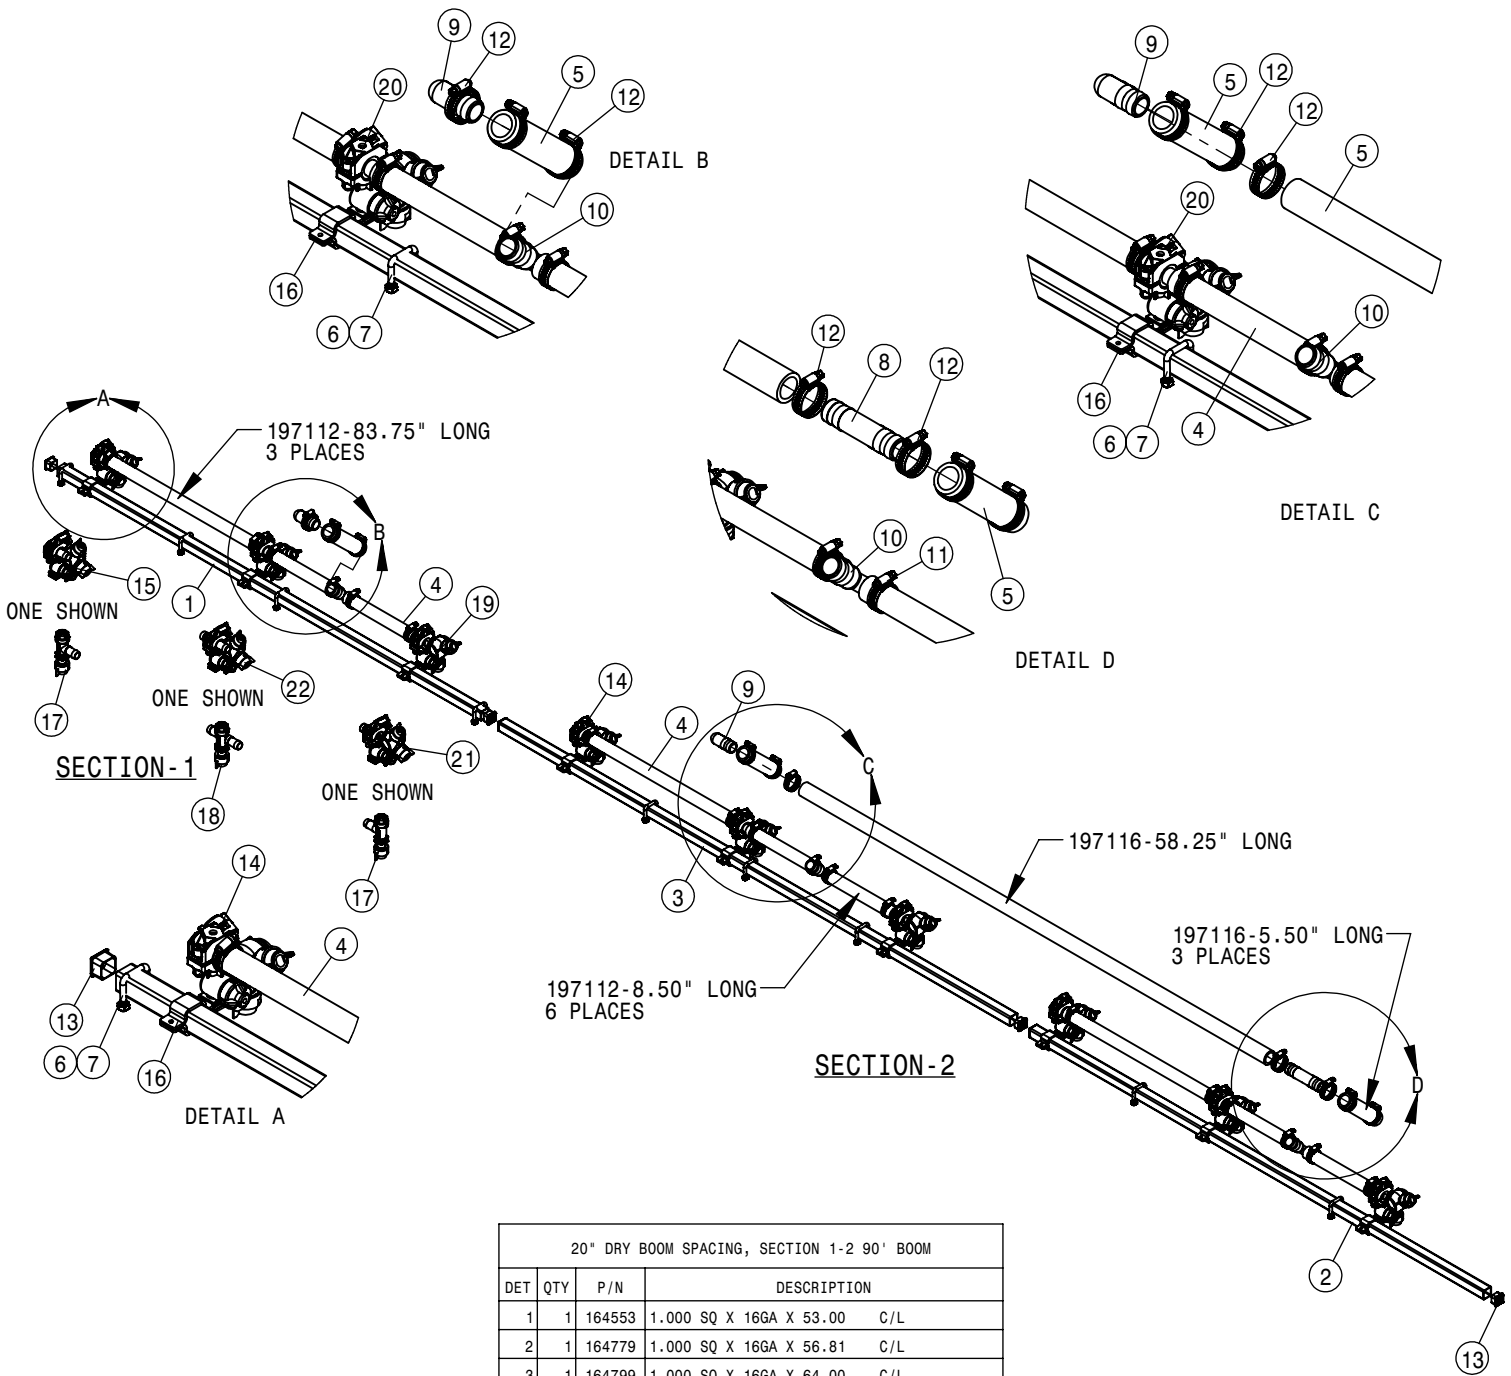

DET	QTY	P/N	DESCRIPTION
1	1	164553	1.000 SQ X 16GA X 53.00 C/L
2	1	164779	1.000 SQ X 16GA X 56.81 C/L
3	1	164799	1.000 SQ X 16GA X 64.00 C/L
4	12	197112	HOSE 3/4 1-FBR BR BLK EPDM
5	4	197116	HOSE 1IN 1-FBR BR BLK EPDM
6	18	473842	1/4UNC LOCK NUT,CNTR POINT
7	9	473979	1/4UNC-1 1/8ID-1 1/2U-BOLTSQSS
8	1	500105	1.00 HOSE BARB TEE, POLY
9	2	500109	1.00-90-1.00 HOSE BARB, POLY
10	3	500121	1"BRNCH-3/4 HOSE BARB TEE,POLY
11	18	520055	HOSE CLAMP NO 12 STAINLESS
12	10	520090	HOSECLAMP NO 16 STAINLESS
13	6	629727	FINISH PLUG 1" SQ 16 GA
14	3	737792	RH QUICK TJET LBO,3-TIP BODY .75
15	3	737796	RH QUICK TJET LBO, 5-TIP BODY .75
16	9	737817	NOZZLE BRACKET
17	6	737829	QUICK TJET LBO,1-TIP BODY .75
18	2	737830	QUICK TJET TEE,1-TIP BODY .75
19	3	737833	LH QUICK TJET LBO,3-TIP BODY .75
20	3	737834	QUICK TJET TEE,3-TIP BODY .75
21	3	737850	LH QUICK TJET LBO, 5-TIP BODY .75
22	6	737851	QUICK TJET TEE, 5-TIP BODY .75