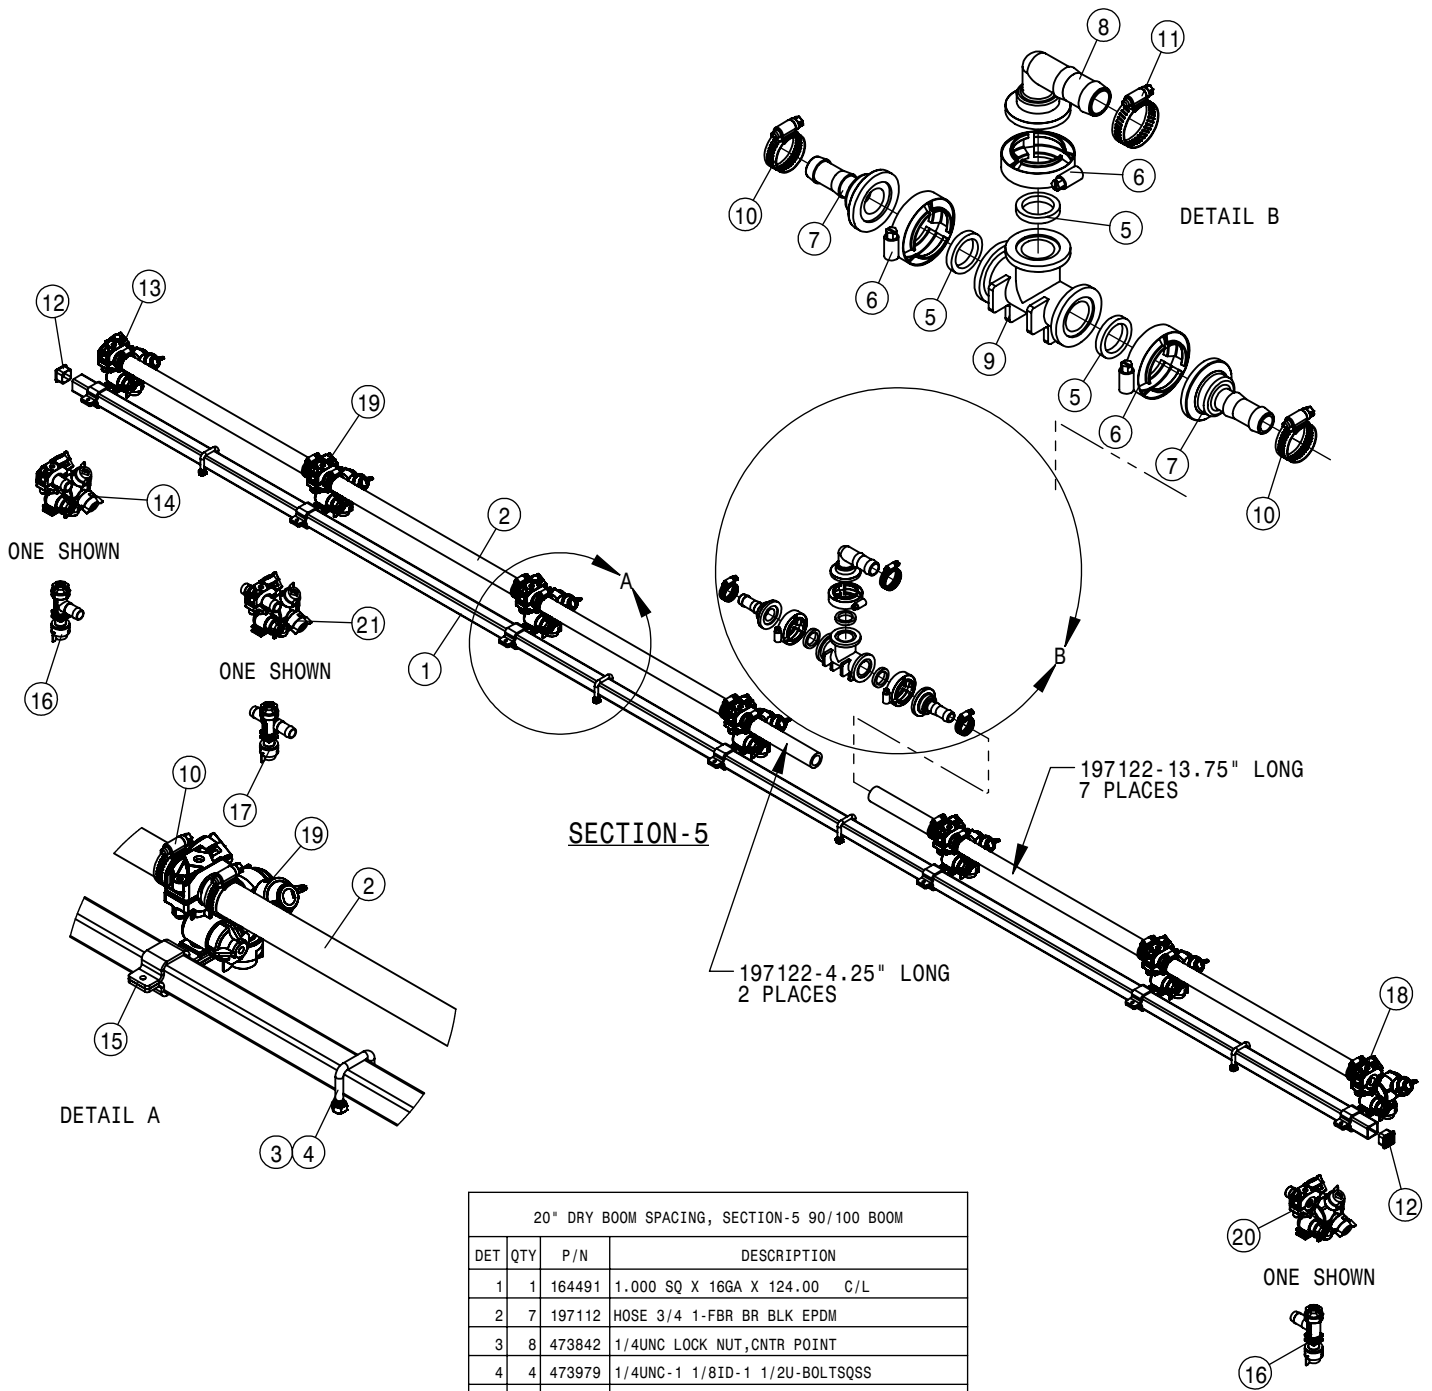

20" DRY BOOM SPACING, SECTION-5 90/100 BOOM			
DET	QTY	P/N	DESCRIPTION
1	1	164491	1.000 SQ X 16GA X 124.00 C/L
2	7	197112	HOSE 3/4 1-FBR BR BLK EPDM
3	8	473842	1/4UNC LOCK NUT,CNTR POINT
4	4	473979	1/4UNC-1 1/8ID-1 1/2U-BOLTSQSS
5	3	500157	1" FLANGE GASKET EPDM
6	3	500159	1" FLANGE CLAMP S.S.
7	2	500170	1" FLANGE-3/4" HOSE BARB POLY
8	1	500173	1"FLANGE-90-1"HOSE BARB POLY
9	1	500175	1" FLANGE TEE, POLY
10	14	520055	HOSE CLAMP NO 12 STAINLESS
11	1	520090	HOSECLAMP NO 16 STAINLESS
12	2	629727	FINISH PLUG 1" SQ 16 GA
13	2	737792	RH QUICK TJET LBO,3-TIP BODY .75
14	2	737796	RH QUICK TJET LBO, 5-TIP BODY .75
15	7	737817	NOZZLE BRACKET
16	2	737829	QUICK TJET LBO,1-TIP BODY .75
17	5	737830	QUICK TJET TEE,1-TIP BODY .75
18	2	737833	LH QUICK TJET LBO,3-TIP BODY .75
19	10	737834	QUICK TJET TEE,3-TIP BODY .75
20	2	737850	LH QUICK TJET LBO, 5-TIP BODY .75
21	10	737851	QUICK TJET TEE, 5-TIP BODY .75