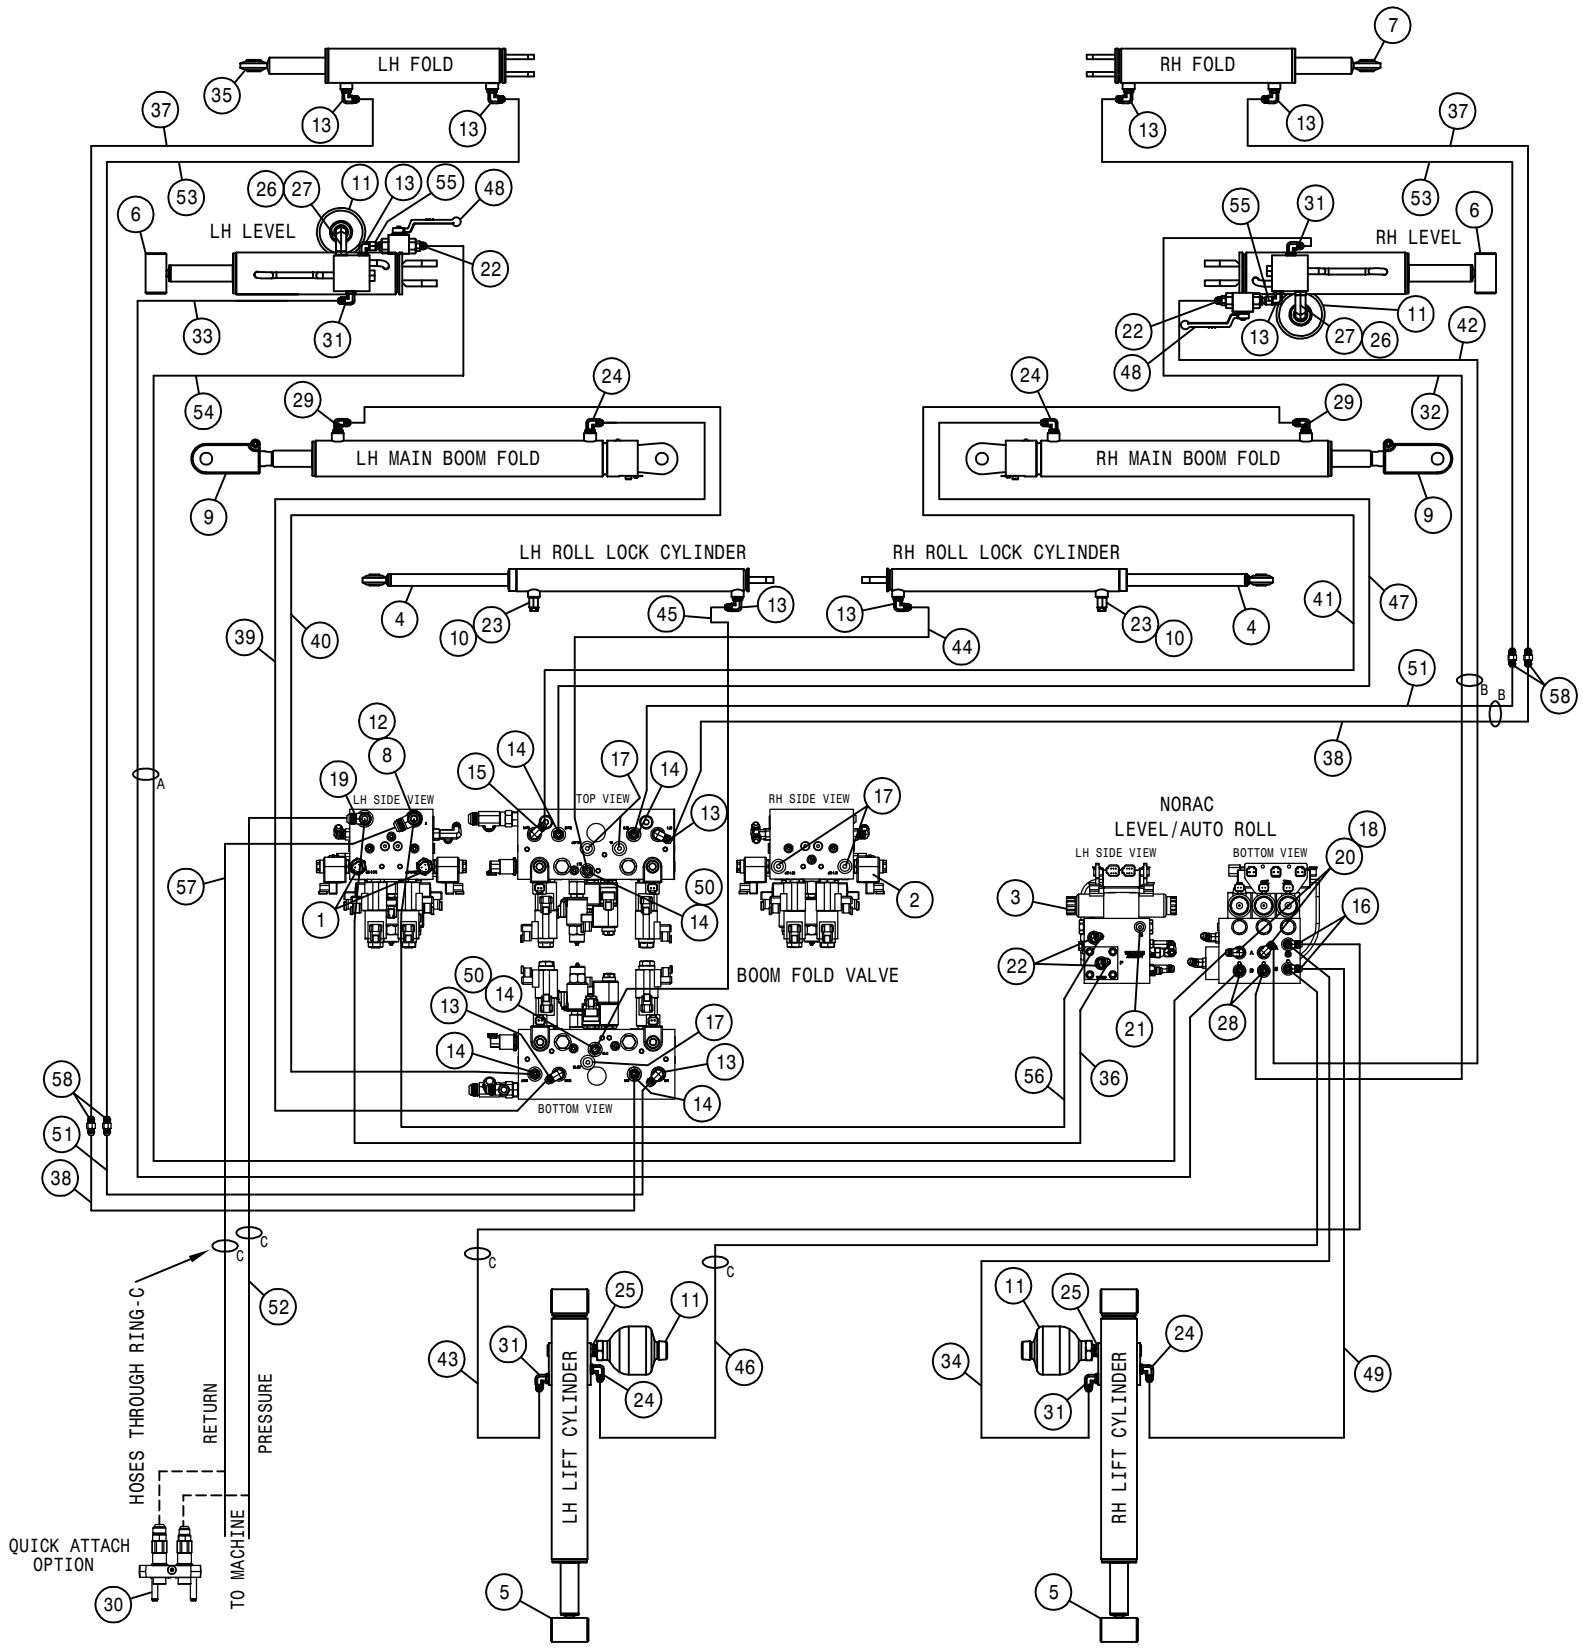

120' ALUM BOOM HYDRAULIC DIAGRAM STS 2014
REFERENCE DRAWING NO. 499180

DET.	QTY	PART NO.	DESCRIPTION	DET.	QTY	PART NO.	DESCRIPTION
1	2	606347	PRESSURE TRANSDUCER,7500PSI	29	2	618689	9/16MJ-90-9/16MOR .042 CHK VLV
2	1	606527	FOLD MANIFOLD, 120'A STS'14	30	1	607114	MOBILE HALF COUPLER ASSY, 0502
3	1	606456	NORAC HYD VALVE (44960D)	31	4	618249	3/4MJIC-90-9/16MOR LBO
4	2	621626	HYD CYL,1.50-16.00-1.00	32	1	617167	06-451TC-08FJX-06FJX90-106 H/A
5	2	621640	HYD CYL,3.25 X 16.00 X 1.63	33	1	617168	06-451TC-08FJX-06FJX90-141 H/A
5	2	621640	HYD CYL,3.25 X 16.00 X 1.63	34	1	617166	06-451TC-08FJX-06FJX90-171 H/A
6	2	621642	HYD CYL,3.00 X 9.00 X 1.38	35	1	167090	LH HYD CYL,OUTER FOLD 120'A'12
6	2	621642	HYD CYL,3.00 X 9.00 X 1.38	36	1	617008	06-451TC-06FJX-08FJX-32 H/A
7	1	167091	RH HYD CYL,OUTER FOLD 120'A'12	37	2	616517	04-451TC-06FJX-06FJX-272 H/A
8	1	618574	7/8MJIC-3/4MOR ADPTR	38	2	616119	04-451TC-06FJX-06FJX-175 H/A
9	1	621656	HYD CYL, 3.50 X 19.75 X 1.750	39	1	616349	06-451TC-06FJX-06FJX-47 H/A
9	1	621656	HYD CYL, 3.50 X 19.75 X 1.750	40	1	616585	06-451TC-06FJX-06FJX90-62 H/A
10	2	470114	BREATHER FILTER VENT, 1/4 NPT	41	1	616351	06-451TC-06FJX-06FJX-60 H/A
11	4	470444	ACCUMULATOR, 30CI 1508 PSI	42	1	616646	06-451TC-06FJX-06FJX45-106 H/A
12	1	618333	7/8FJIC SW RUN TEE-7/8MJIC	43	1	617165	06-451TC-06FJX-08FJX-133 H/A
13	11	618119	9/16MJIC-90-9/16MOR LBO	44	1	616580	06-451TC-06FJX-06FJX90-34 H/A
14	6	618126	9/16MJIC-9/16MOR ADPTR	45	1	617006	06-451TC-06FJX-06FJX90-25 H/A
15	1	618440	9/16MJIC-90-9/16MOR EX LG LBO	46	1	616875	06-451TC-06FJX-06FJX90-171 H/A
16	2	618444	9/16MOR RUN TEE-9/16MJIC	47	1	616593	06-451TC-06FJX-06FJX90-38 H/A
17	5	618754	9/16MOR PLUG, HEX SOCKET	48	2	696131	BALL VALVE, 9/16FOR, 7250PSI
18	2	618618	9/16MJIC-90-9/16FJIC SWIV LBO	49	1	616974	06-451TC-06FJX-06FJX-133 H/A
19	1	618494	3/4MOR RUN TEE-3/4MJIC	50	2	618735	9/16JIC .062 ORIFICE ADPTR
20	2	618884	9/16MJIC-9/16MOR.042MFMO ADPTR	51	2	616866	04-451TC-06FJX-06FJX90-178 H/A
21	1	618753	7/16MOR PLUG, HEX SOCKET	52	1	617161	08-451TC-08FJX-10FJX-152 H/A
22	4	618425	9/16MJIC-45-9/16MOR LBO	53	2	616665	04-451TC-06FJX-06FJX-249 H/A
23	2	618123	9/16MOR-1/4FNPT ADPTR	54	1	616563	06-451TC-06FJX-06FJX-141 H/A
24	4	618739	9/16MJ-90-9/16MOR .065 CHK VLV	55	2	618668	9/16FJIC SWIV-9/16MOR ADPTR
25	2	618820	3/4MOR UNION	56	1	617163	08-451TC-06FJX-10FJX45-29 H/A
26	2	618669	3/4FJIC SWIV-3/4MOR ADPTR	57	1	617162	10-451TC-10FJX-12FJX-152 H/A
27	2	618443	3/4MJIC-90-3/4MOR EX LG LBO	58	4	619010	9/16MJIC UNION
28	2	618885	9/16MJIC-9/16MOR.055MOMF ADPTR