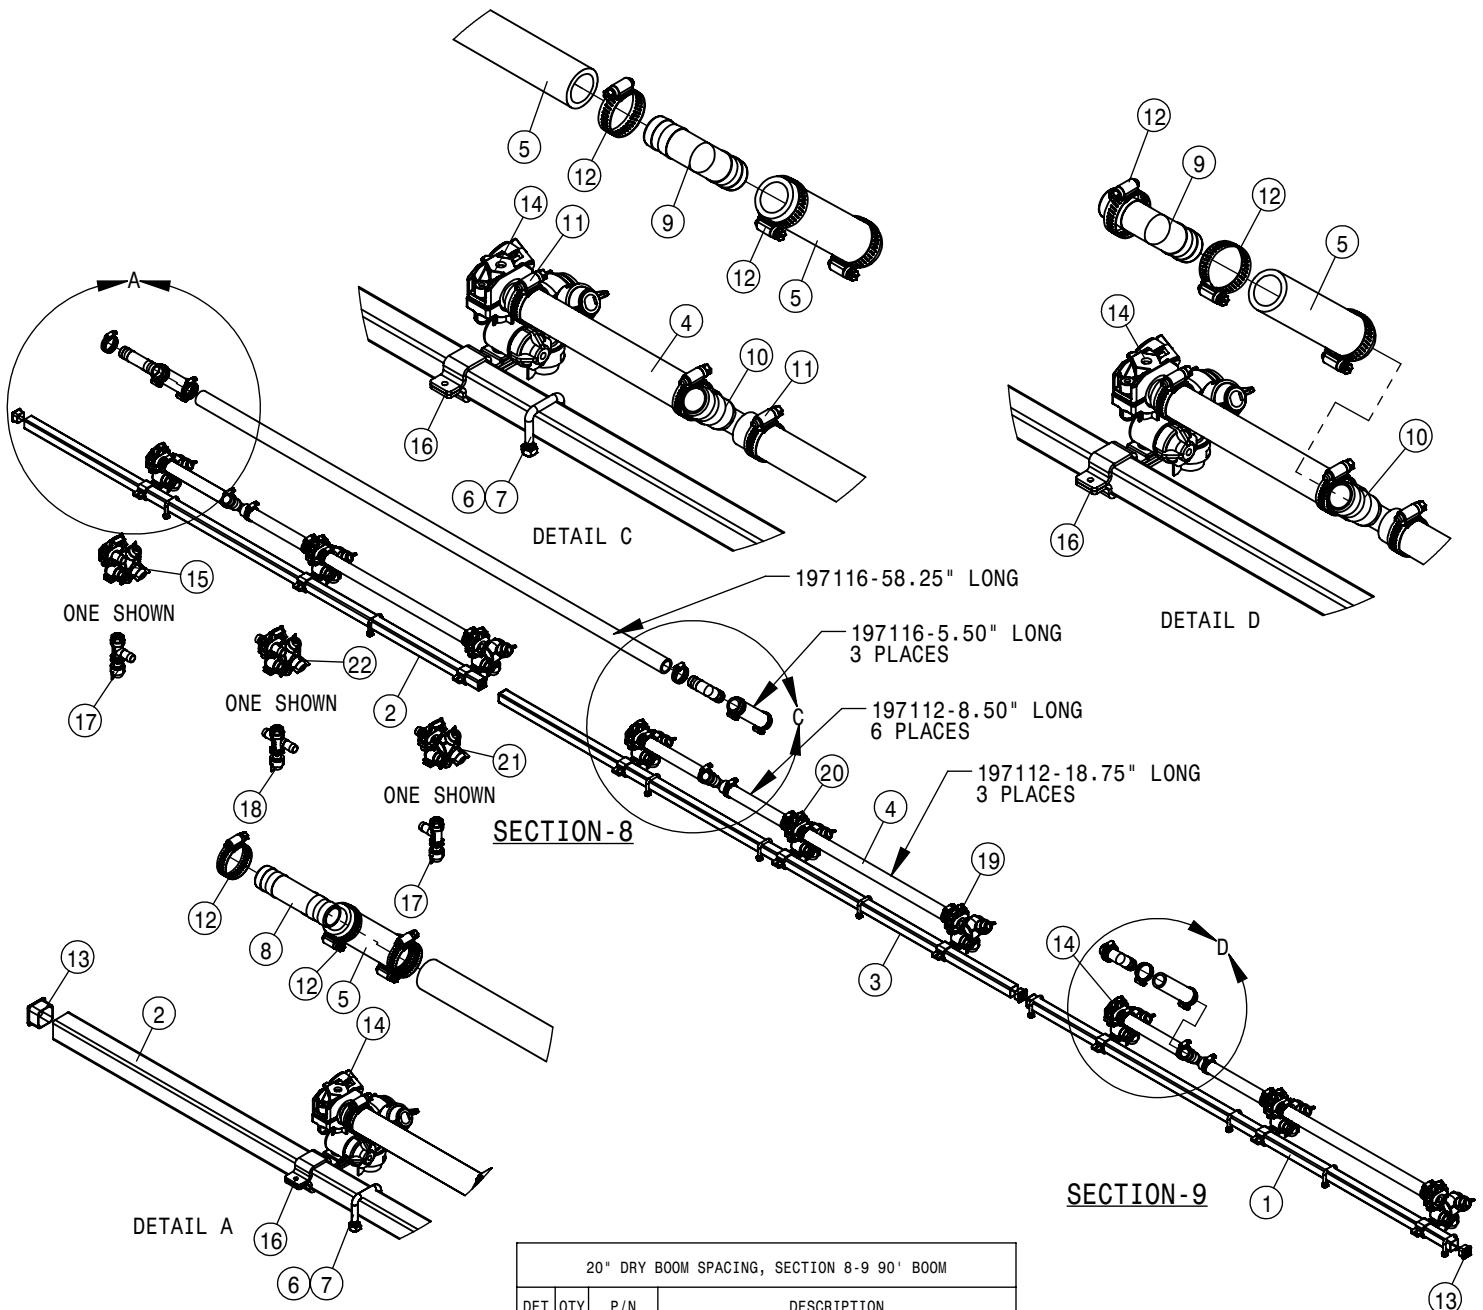

20" DRY BOOM SPACING, SECTION 8-9 90' BOOM

DET	QTY	P/N	DESCRIPTION
1	1	164553	1.000 SQ X 16GA X 53.00 C/L
2	1	164779	1.000 SQ X 16GA X 56.81 C/L
3	1	164799	1.000 SQ X 16GA X 64.00 C/L
4	10	197112	HOSE 3/4 1-FBR BR BLK EPDM
5	4	197116	HOSE 1IN 1-FBR BR BLK EPDM
6	19	473842	1/4UNC LOCK NUT,CNTR POINT
7	11	473979	1/4UNC-1 1/8ID-1 1/2U-BOLTSQSS
8	1	500105	1.00 HOSE BARB TEE, POLY
9	2	500109	1.00-90-1.00 HOSE BARB, POLY
10	3	500121	1"BRNCH-3/4 HOSE BARB TEE,POLY
11	18	520055	HOSE CLAMP NO 12 STAINLESS
12	10	520090	HOSECLAMP NO 16 STAINLESS
13	6	629727	FINISH PLUG 1" SQ 16 GA
14	3	737792	RH QUICK TJET LBO,3-TIP BODY .75
15	3	737796	RH QUICK TJET LBO, 5-TIP BODY .75
16	9	737817	NOZZLE BRACKET
17	6	737829	QUICK TJET LBO,1-TIP BODY .75
18	3	737830	QUICK TJET TEE,1-TIP BODY .75
19	3	737833	LH QUICK TJET LBO,3-TIP BODY .75
20	3	737834	QUICK TJET TEE,3-TIP BODY .75
21	3	737850	LH QUICK TJET LBO, 5-TIP BODY .75
22	3	737851	QUICK TJET TEE, 5-TIP BODY .75