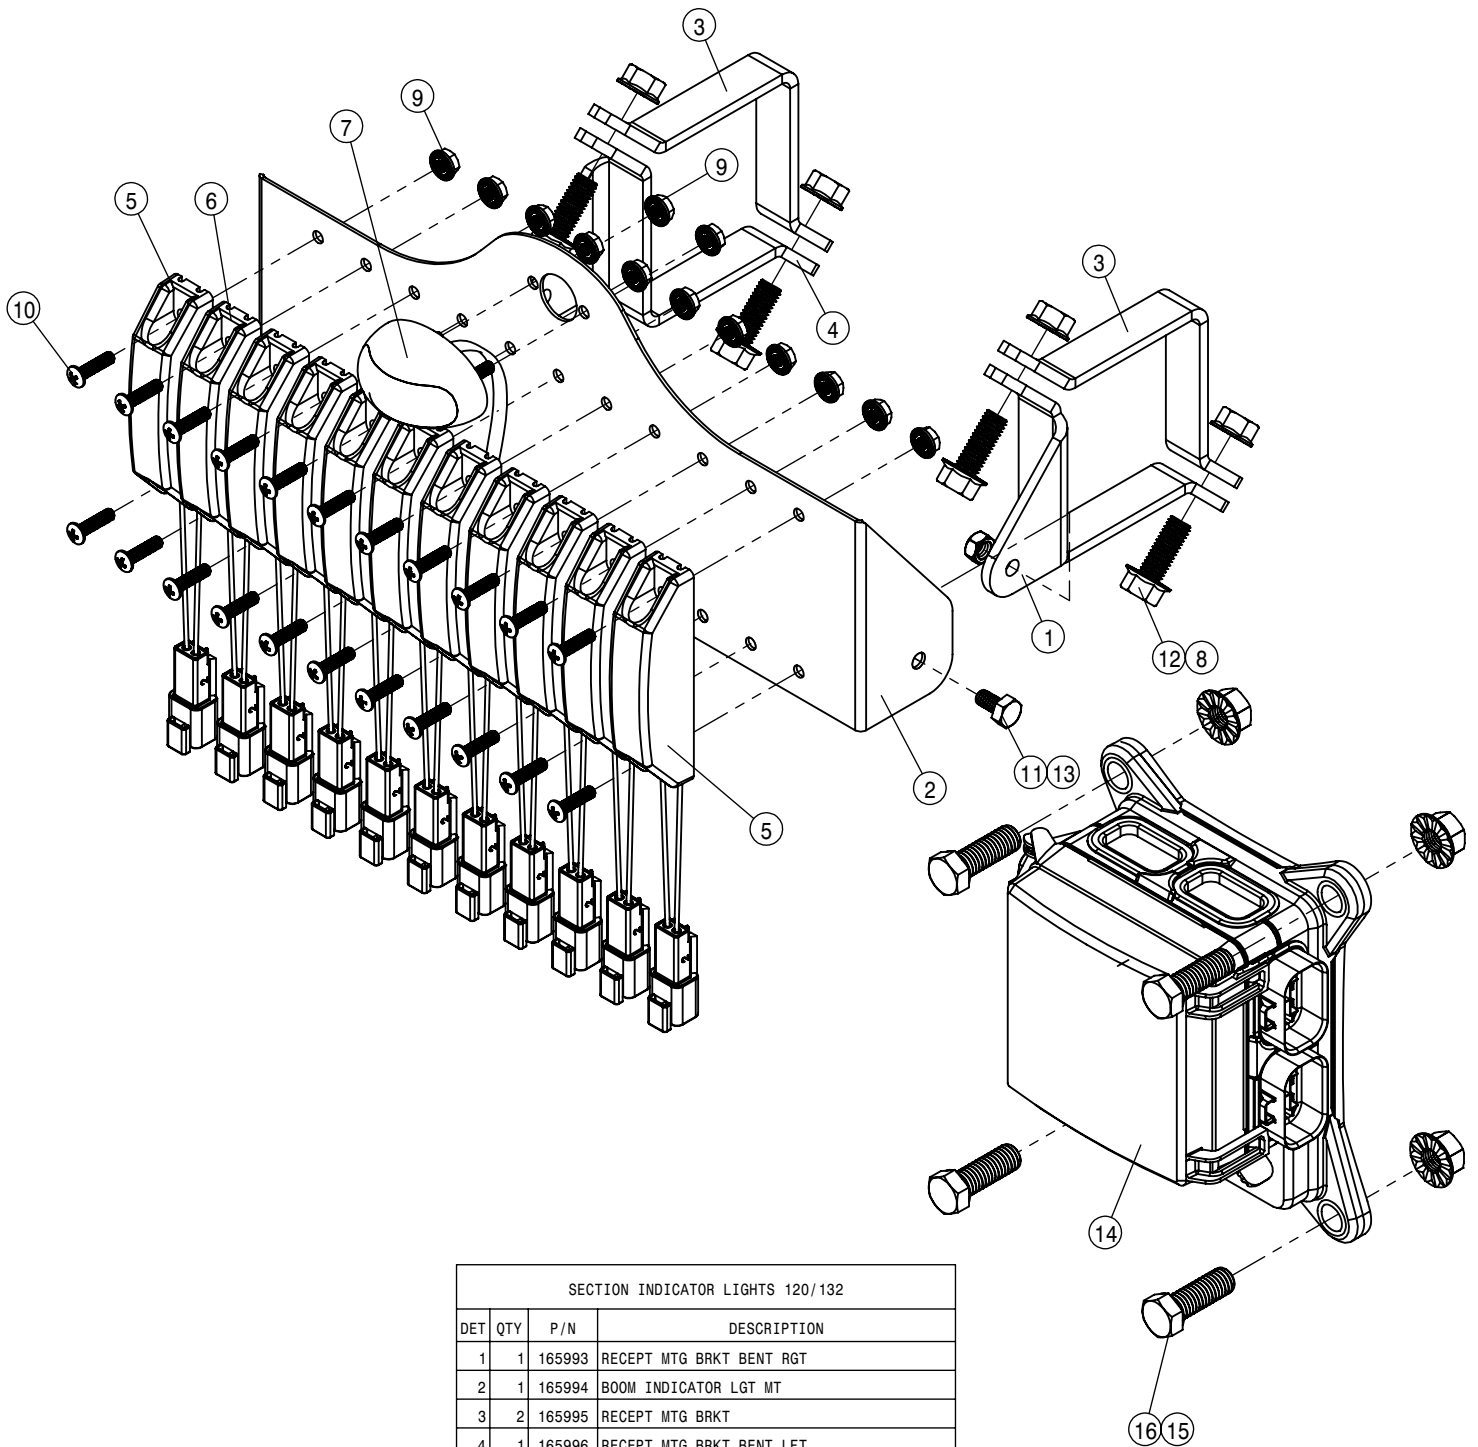

SECTION INDICATOR LIGHTS 120/132			
DET	QTY	P/N	DESCRIPTION
1	1	165993	RECEPT MTG BRKT BENT RGT
2	1	165994	BOOM INDICATOR LGT MT
3	2	165995	RECEPT MTG BRKT
4	1	165996	RECEPT MTG BRKT BENT LFT
5	2	291325	AMBER LAMP, 4" DT DEUTSCH
6	9	291326	RED LAMP, 4" DT DEUTSCH
7	1	293817	MASTER SPRAY LIGHT, STS 05
8	4	470087N	3/8UNC HEX SERR FLG NUT YZ
9	24	470175	10-32 SERR FLANGE NUT
10	24	472235	10-32 X 3/4 PHIL HD MACH SCR
11	2	900000	1/4UNC X 1/2 HEX BOLT
12	4	900129N	3/8UNC X 1" SERR FLANGE BOLT
13	2	910000	1/4UNC HEX NUT
14	1	292708	MVEC
15	4	470325	7/16 UNC SERR FLG HEX NUT
16	4	900196	7/16UNC X 1 1/4 HEX BOLT
NS	1	294284	SPRAY SECTION LIGHT HARNESS