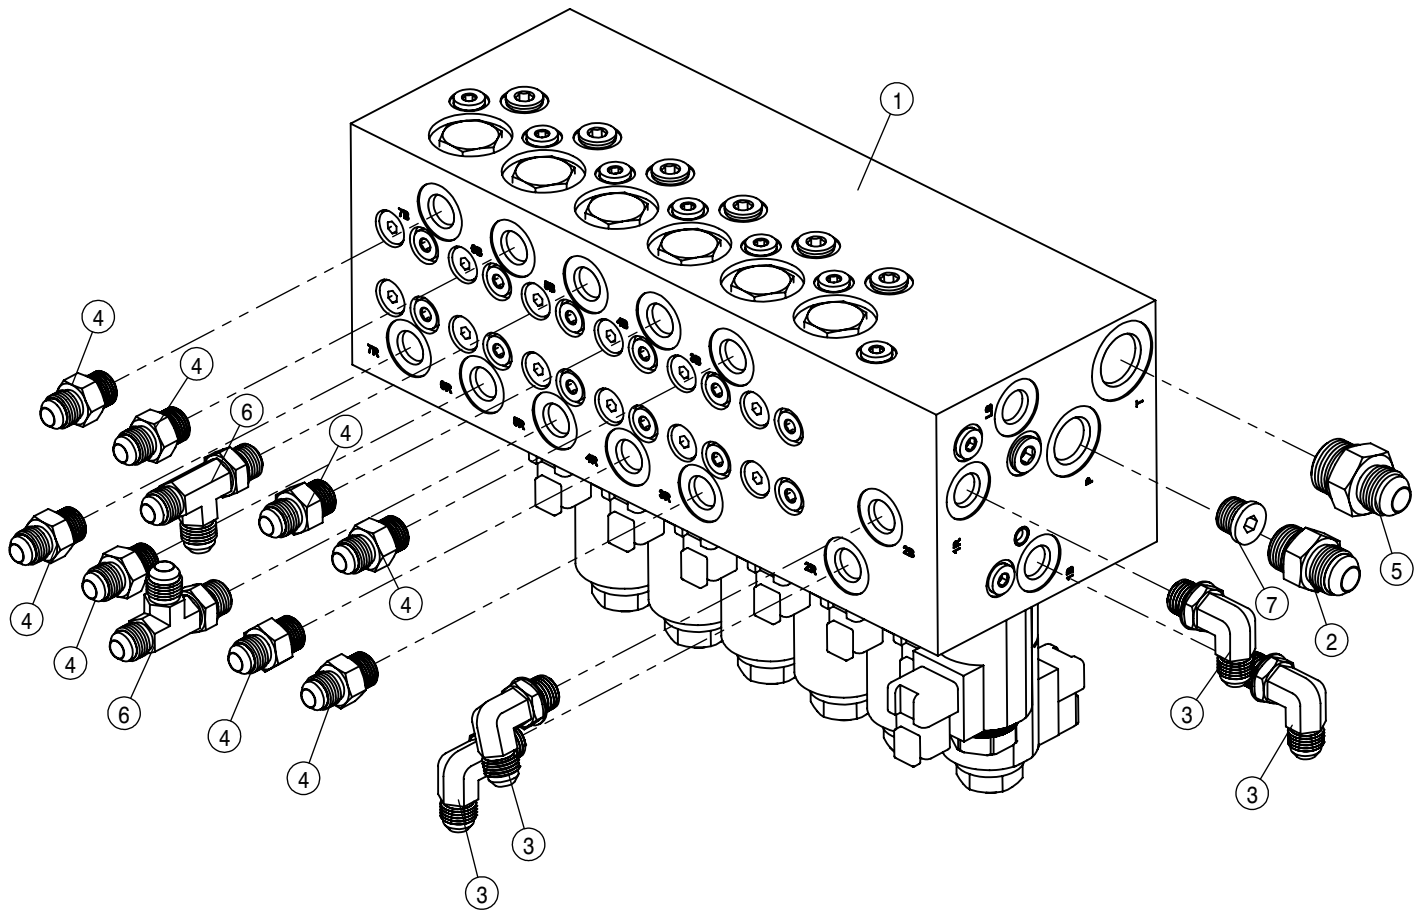

BOOM MANIFOLD ASSEMBLY 90/100				
DET	QTY	P/N	DESCRIPTION	
1	1	606272	VALVE, LOAD SENSE BOOM SAUER	
2	1	611125	3/4MJIC-3/4MOR ADPTR	
3	4	618119	9/16MJIC-90-9/16MOR LBO	
4	8	618126	9/16MJIC-9/16MOR ADPTR	
5	1	618327	3/4MJIC-7/8MOR ADPTR	
6	2	618444	9/16MOR RUN TEE-9/16MJIC	
7	1	618754	9/16 MOR PLUG, HEX SOCKET