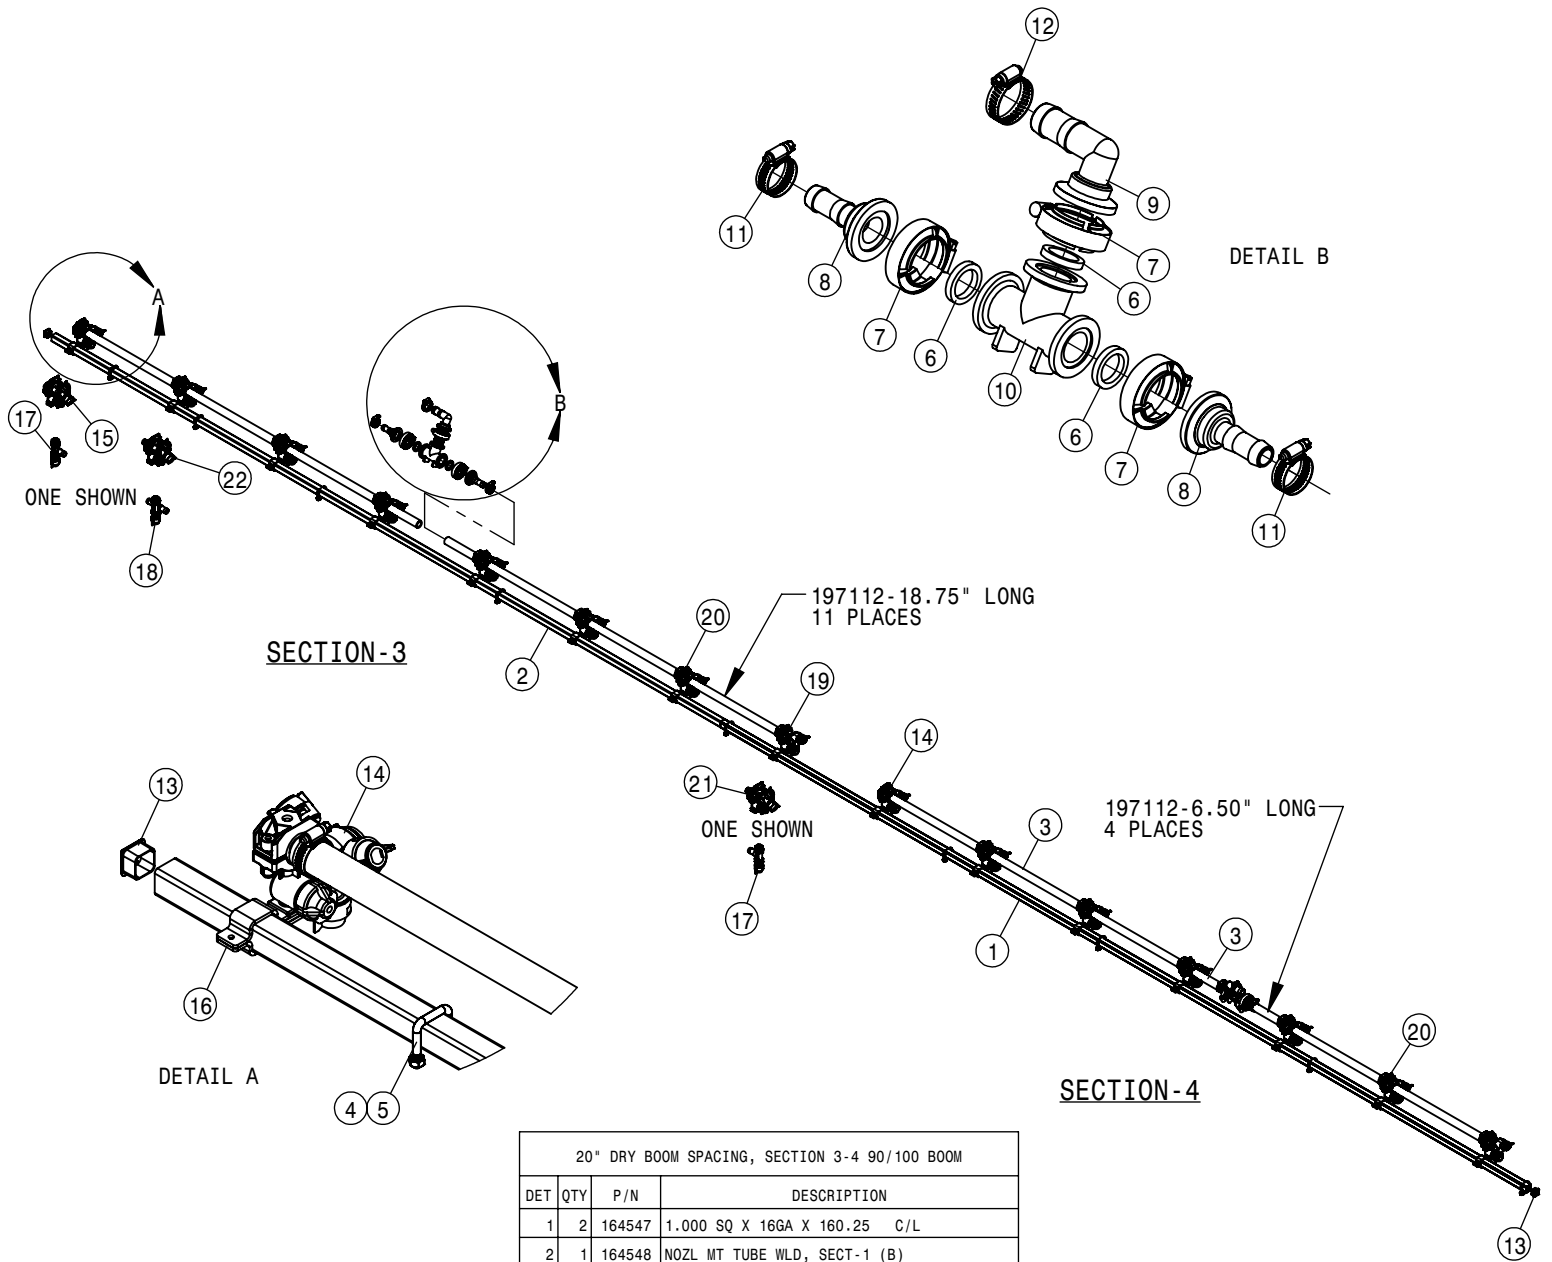

20" DRY BOOM SPACING, SECTION 3-4 90/100 BOOM			
DET	QTY	P/N	DESCRIPTION
1	2	164547	1.000 SQ X 16GA X 160.25 C/L
2	1	164548	NOZL MT TUBE WLD, SECT-1 (B)
3	15	197112	HOSE 3/4 1-FBR BR BLK EPDM
4	18	473842	1/4UNC LOCK NUT,CNTR POINT
5	12	473979	1/4UNC-1 1/8ID-1 1/2U-BOLTSQSS
6	6	500157	1" FLANGE GASKET EPDM
7	6	500159	1" FLANGE CLAMP S.S.
8	4	500170	1" FLANGE-3/4" HOSE BARB POLY
9	2	500173	1"FLANGE-90-1"HOSE BARB POLY
10	2	500175	1" FLANGE TEE, POLY
11	30	520055	HOSE CLAMP NO 12 STAINLESS
12	2	520090	HOSECLAMP NO 16 STAINLESS
13	2	629727	FINISH PLUG 1" SQ 16 GA
14	2	737792	RH QUICK TJET LBO,3-TIP BODY .75
15	2	737796	RH QUICK TJET LBO, 5-TIP BODY .75
16	15	737817	NOZZLE BRACKET
17	4	737829	QUICK TJET LBO,1-TIP BODY .75
18	11	737830	QUICK TJET TEE,1-TIP BODY .75
19	2	737833	LH QUICK TJET LBO,3-TIP BODY .75
20	11	737834	QUICK TJET TEE,3-TIP BODY .75
21	2	737850	LH QUICK TJET LBO, 5-TIP BODY .75
22	11	737851	QUICK TJET TEE, 5-TIP BODY .75