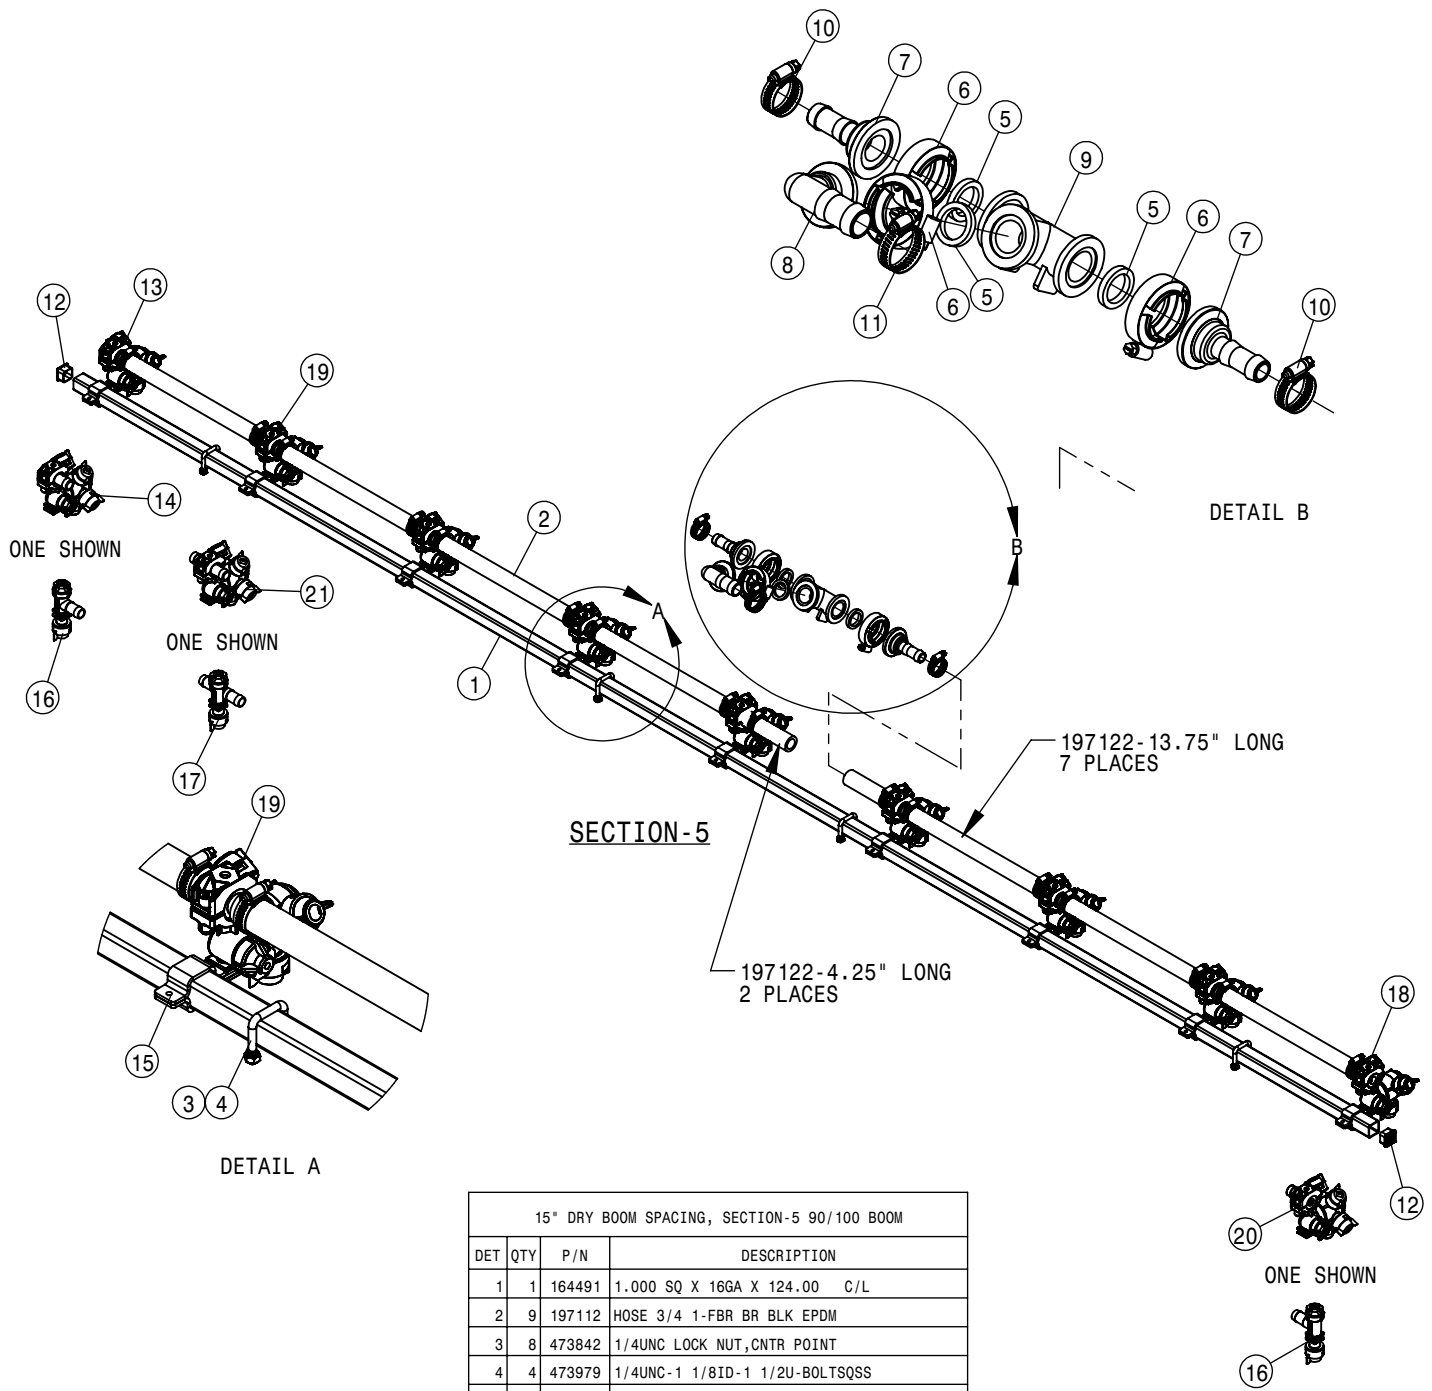

15" DRY BOOM SPACING, SECTION-5 90/100 BOOM			
DET	QTY	P/N	DESCRIPTION
1	1	164491	1.000 SQ X 16GA X 124.00 C/L
2	9	197112	HOSE 3/4 1-FBR BR BLK EPDM
3	8	473842	1/4UNC LOCK NUT,CNTR POINT
4	4	473979	1/4UNC-1 1/8ID-1 1/2U-BOLTSQSS
5	3	500157	1" FLANGE GASKET EPDM
6	3	500159	1" FLANGE CLAMP S.S.
7	2	500170	1" FLANGE-3/4" HOSE BARB POLY
8	1	500173	1"FLANGE-90-1"HOSE BARB POLY
9	1	500175	1" FLANGE TEE, POLY
10	18	520055	HOSE CLAMP NO 12 STAINLESS
11	1	520090	HOSECLAMP NO 16 STAINLESS
12	2	629727	FINISH PLUG 1" SQ 16 GA
13	2	737792	RH QUICK TJET LBO,3-TIP BODY .75
14	2	737796	RH QUICK TJET LBO, 5-TIP BODY .75
15	9	737817	NOZZLE BRACKET
16	2	737829	QUICK TJET LBO,1-TIP BODY .75
17	7	737830	QUICK TJET TEE,1-TIP BODY .75
18	2	737833	LH QUICK TJET LBO,3-TIP BODY .75
19	14	737834	QUICK TJET TEE,3-TIP BODY .75
20	2	737850	LH QUICK TJET LBO, 5-TIP BODY .75
21	14	737851	QUICK TJET TEE, 5-TIP BODY .75